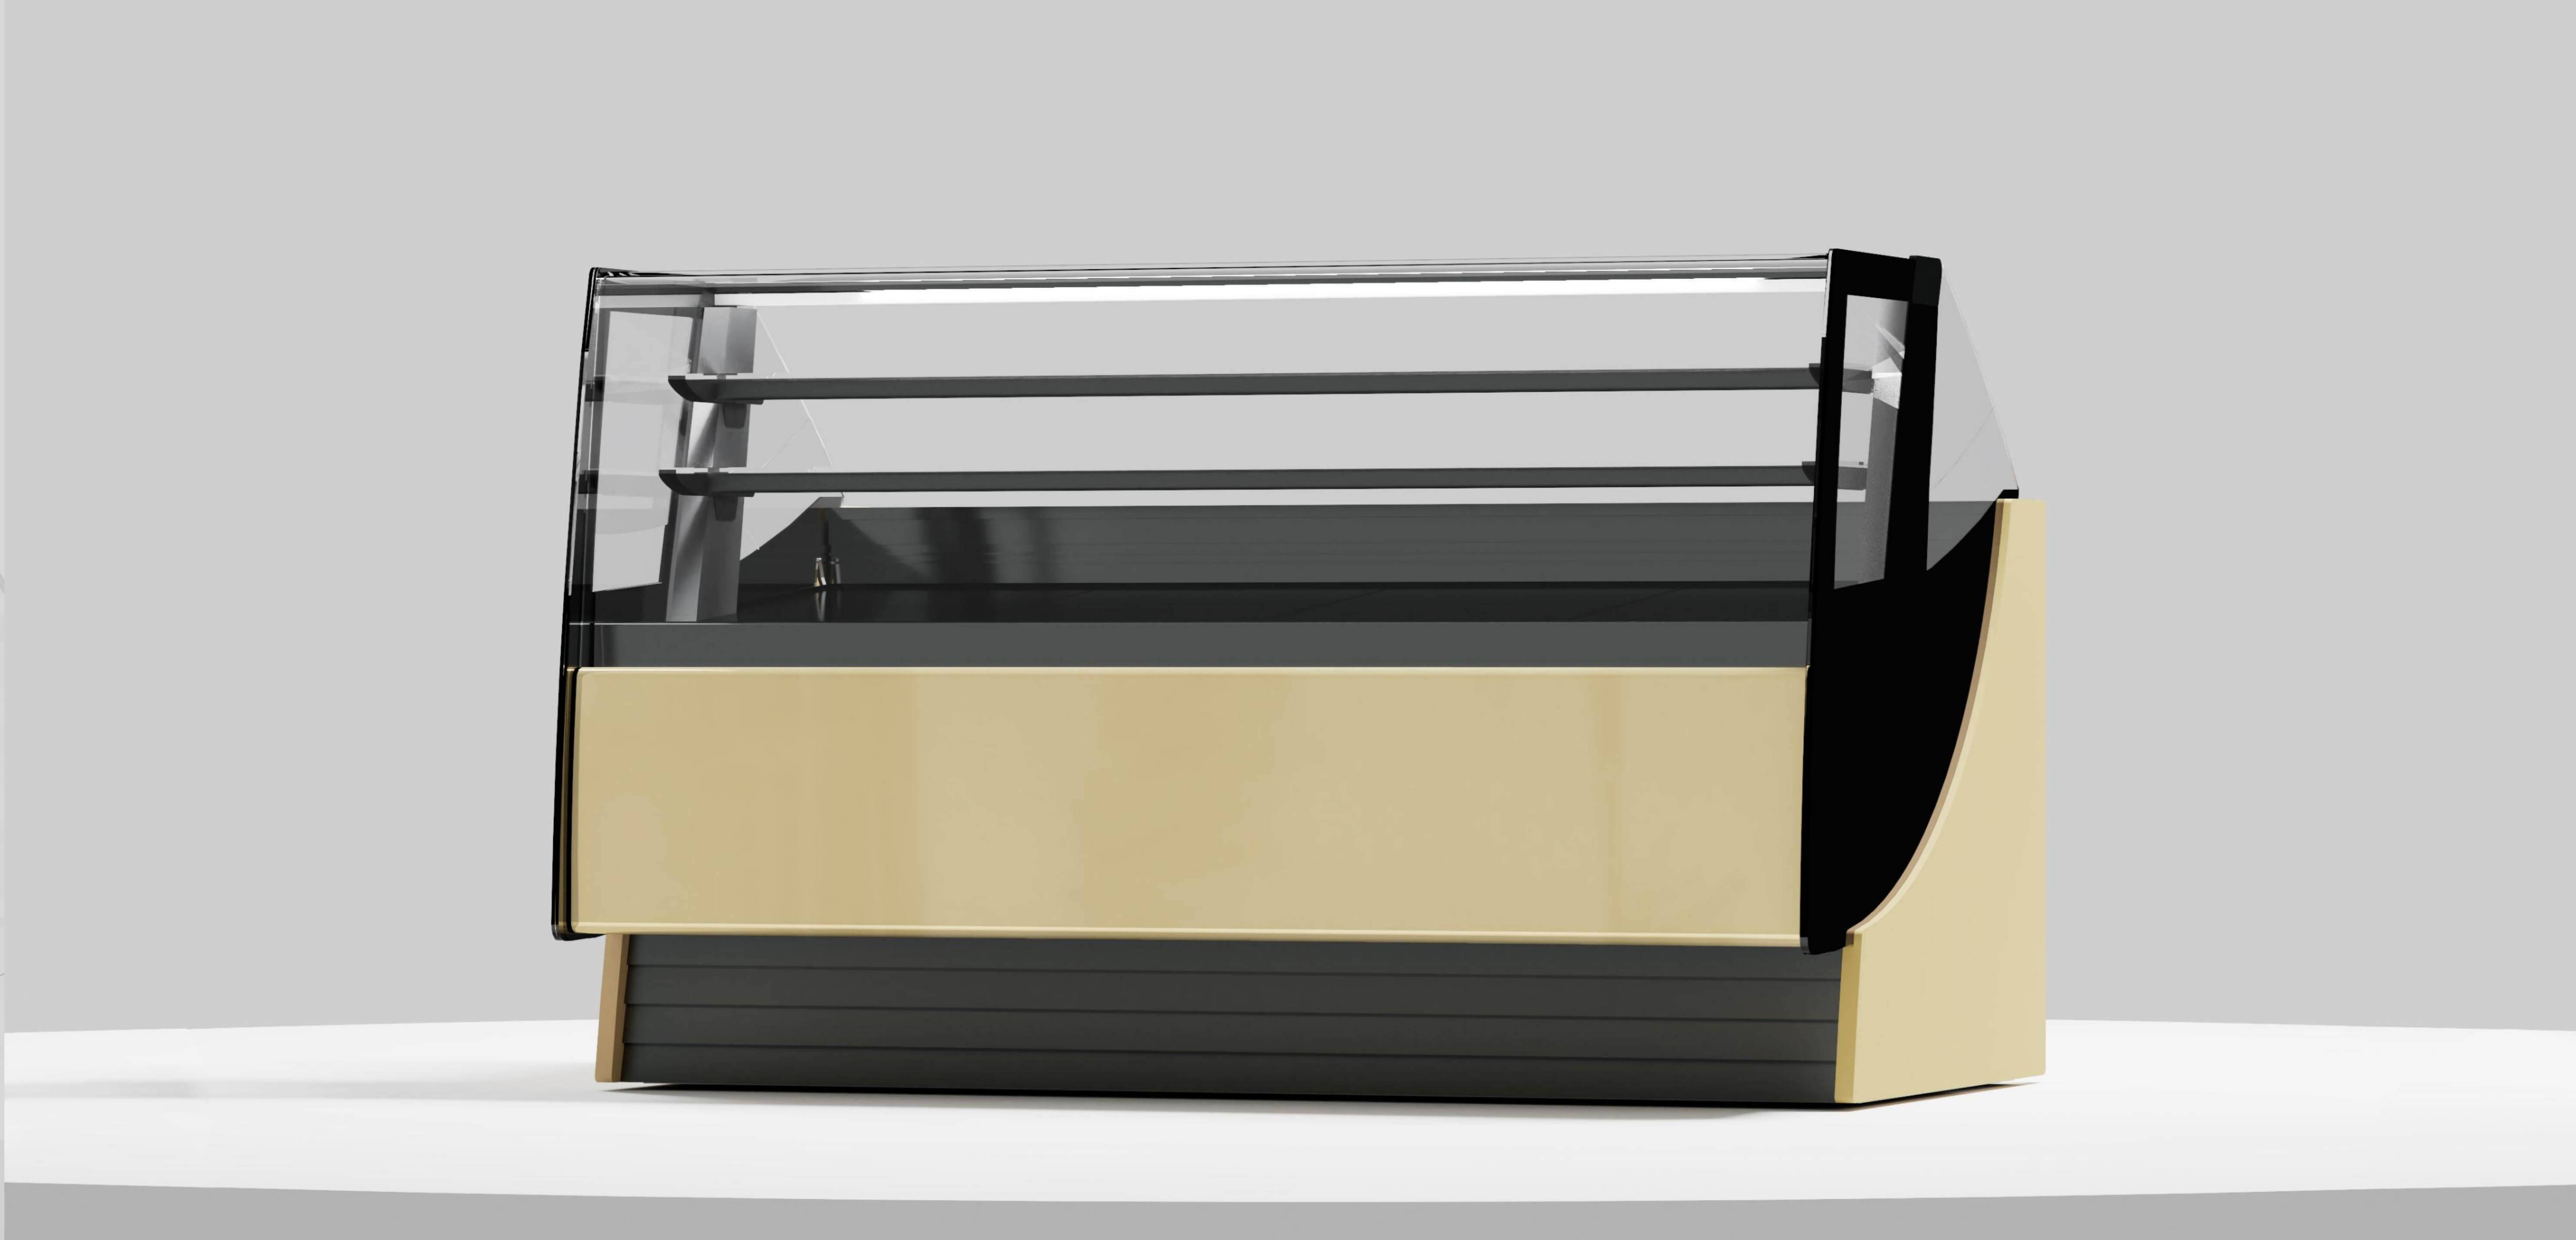

## VETRINA REFRIGERATA

---

TOWER È LA VETRINA TOP DI GAMMA NEL MONDO DEGLI ESPOSITORI. COMBINA INNOVAZIONE TECNOLOGICA, UN DESIGN SIGNORILE E FUNZIONALITÀ AVANZATE. QUESTO MODELLO È PROGETTATO PER SODDISFARE LE ESIGENZE DEI PROFESSIONISTI DEL SETTORE, GARANTENDO UNA PRESENTAZIONE DEI PRODOTTI IMPECCABILE E UN'ESPERIENZA D'USO IMPAREGGIABILE.

# TOWER

tower è la vetrina top di gamma nel mondo degli espositori. combina innovazione tecnologica, un design signorile e funzionalità avanzate. questo modello è progettato per soddisfare le esigenze dei professionisti del settore, garantendo una presentazione dei prodotti impeccabile e un'esperienza d'uso impareggiabile. il vetro frontale di tower è dotato di un innovativo sistema pneumatico che ne permette l'apertura automatizzata.

## VERSIONE EXTRA

- 3 mensole per esporre ancora più prodotti
- più personalità alla vetrina, una torre
- 50 cm più alta, ancora più eleganza

---