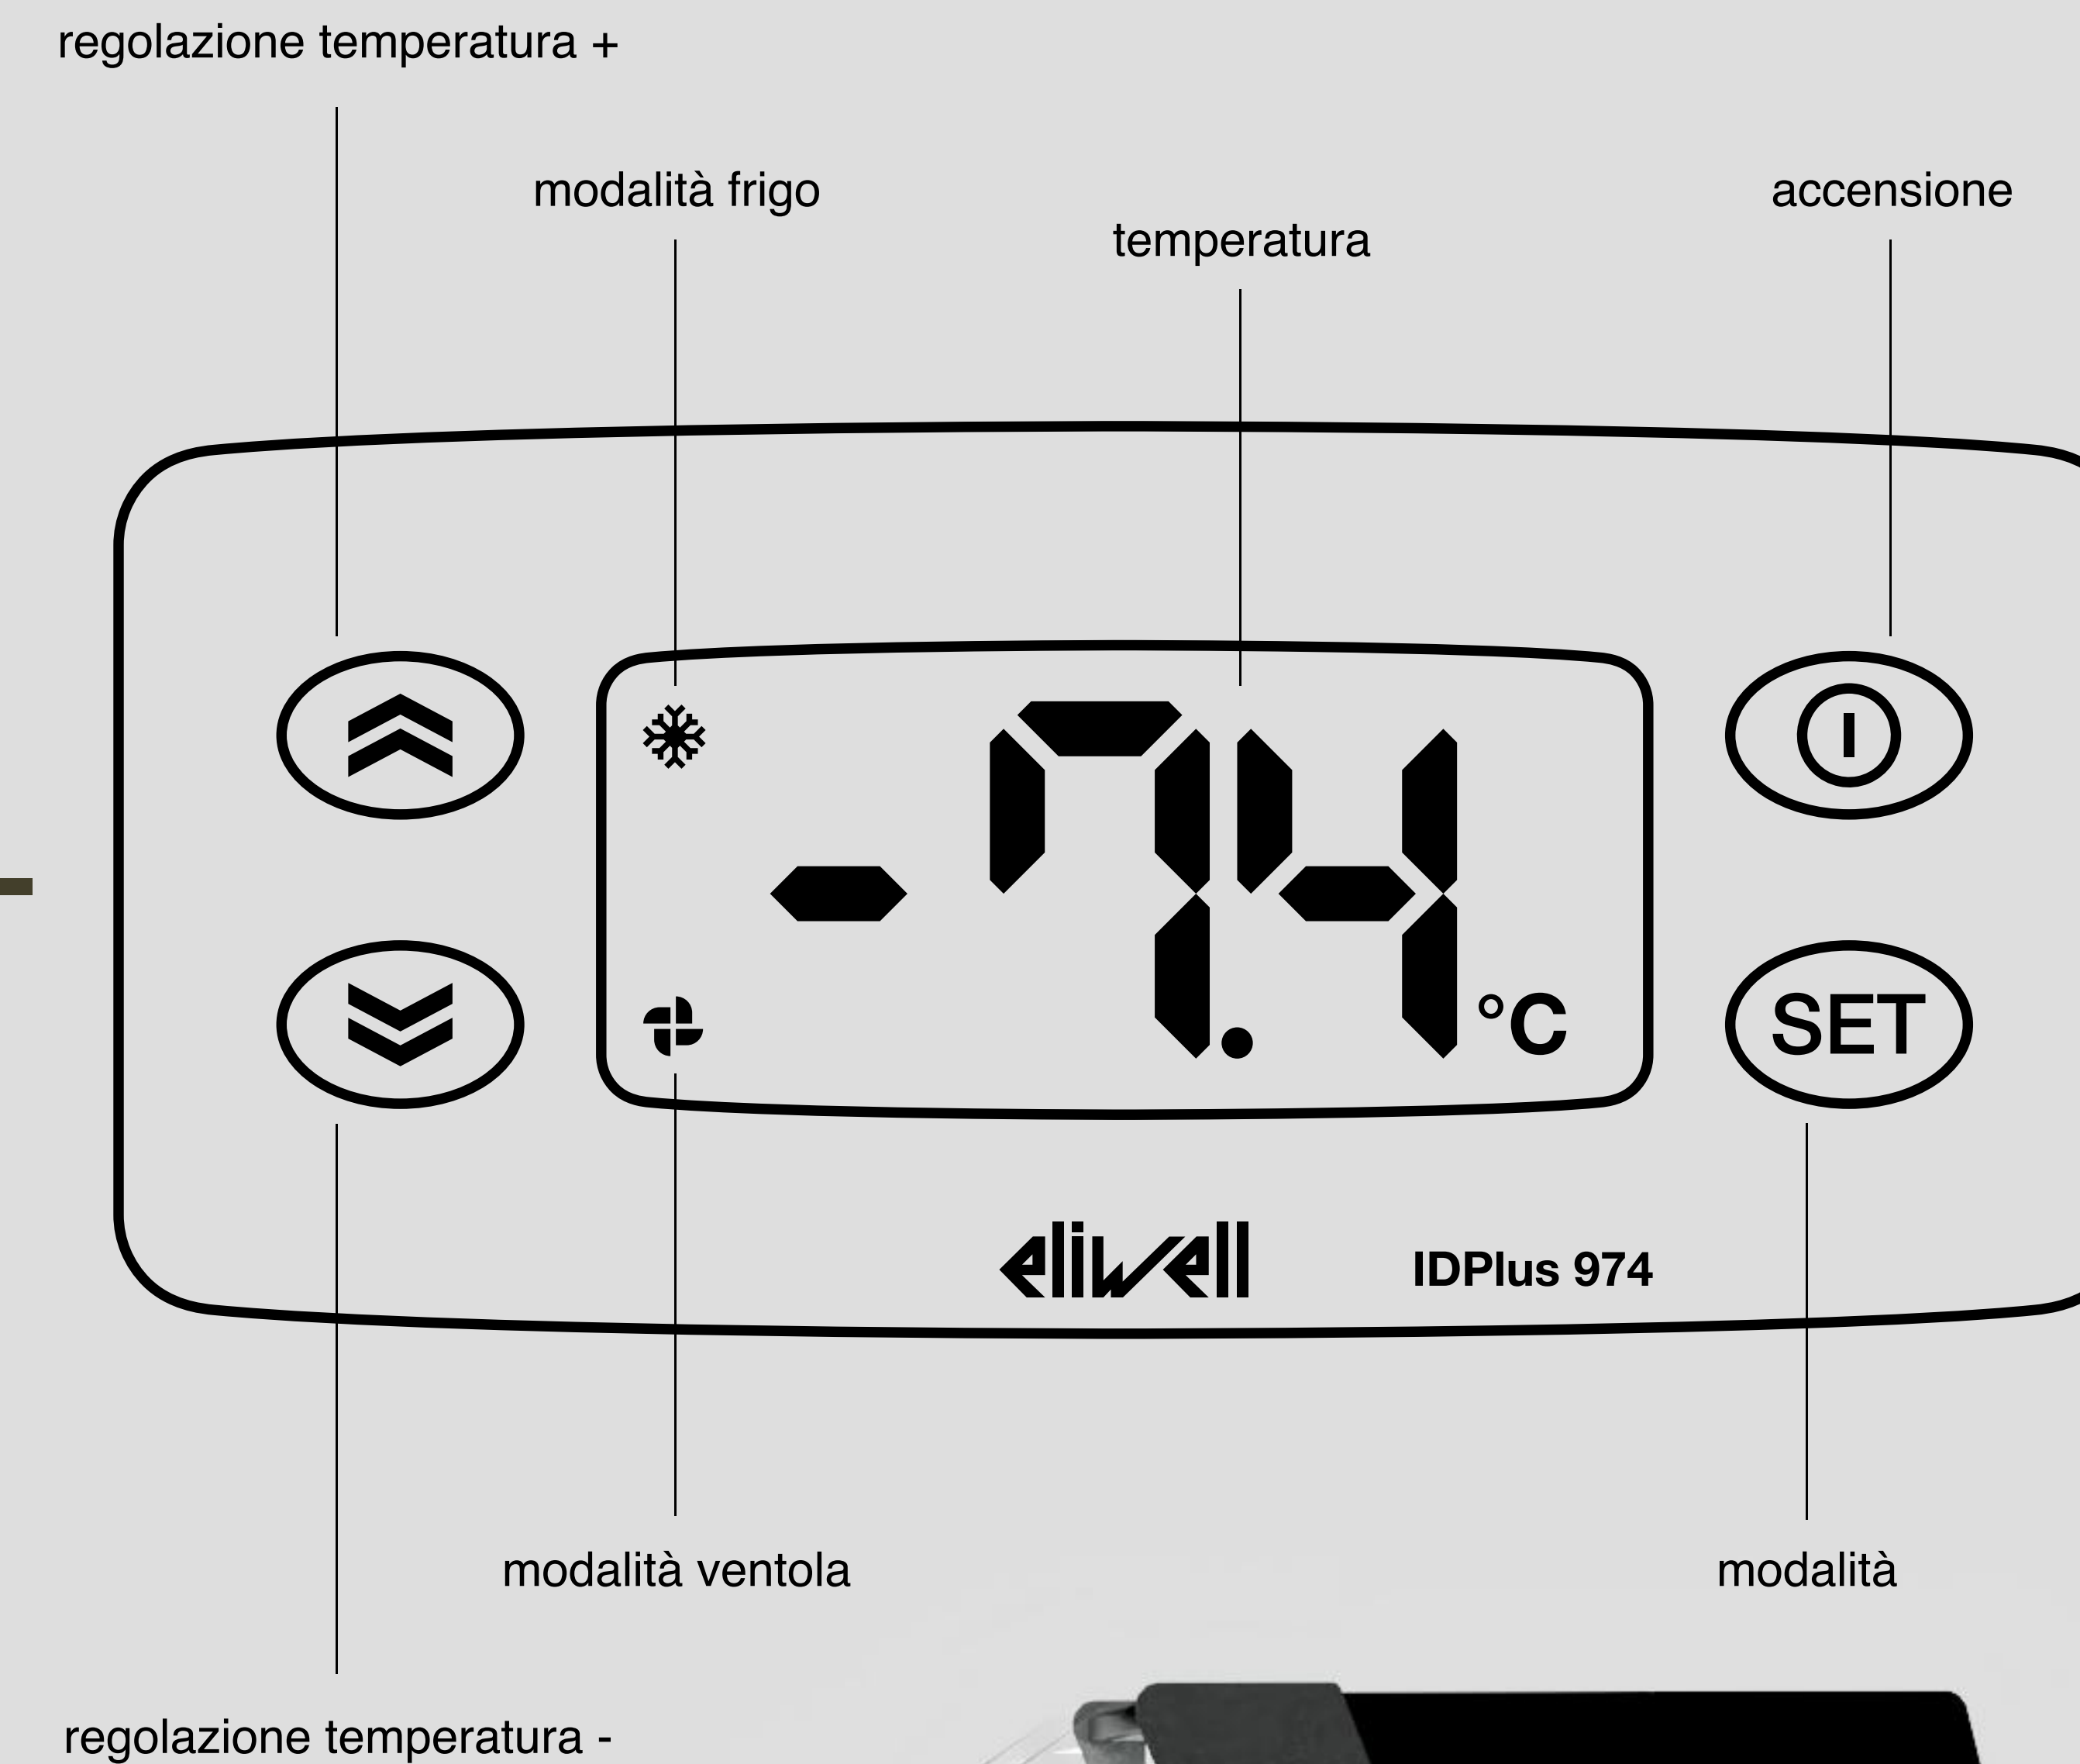

SCHEDA TECNICA/ SISTEMA DI REFRIGERAZIONE

EW Plus 974/

- → -50,0...110,0°C
- → 4,5 w max
- → banchi ventilati relè 2hp - 2^a uscita configurabile (sbrinamento/ventole/luci/allarme/stand-by)