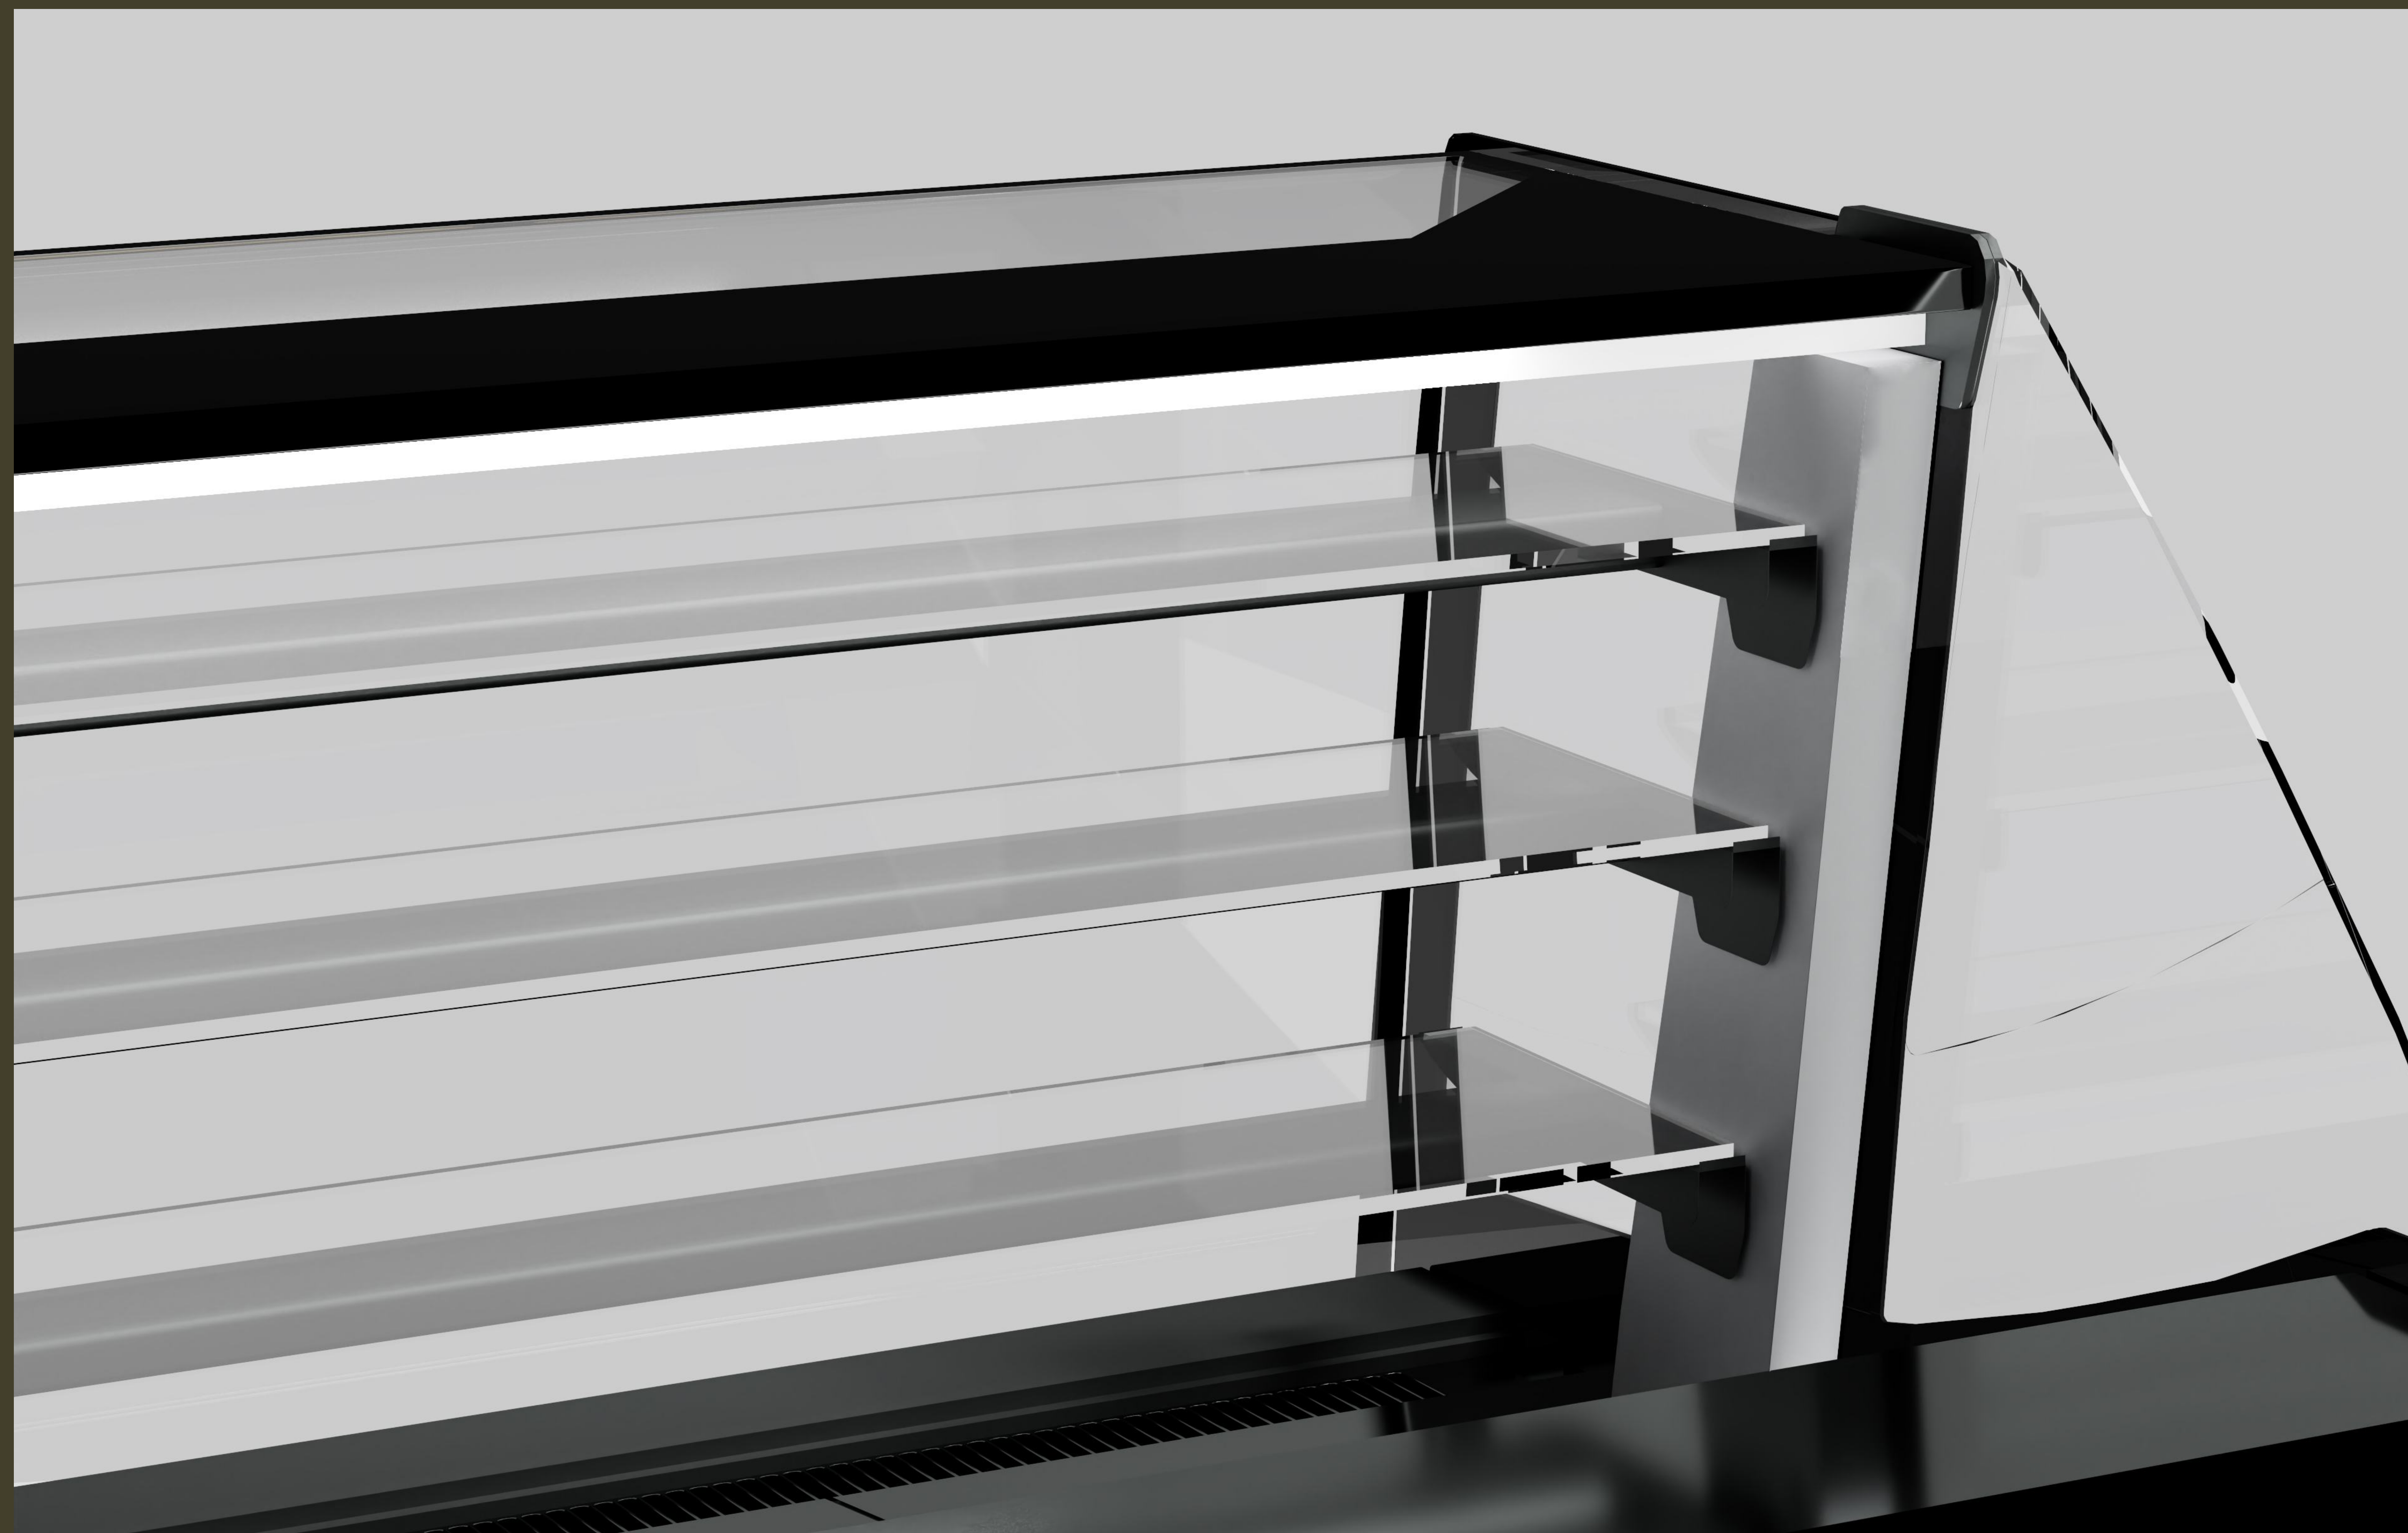

## VETRINA REFRIGERATA

---

TOWER È LA VETRINA TOP DI GAMMA NEL MONDO DEGLI ESPOSITORI. COMBINA INNOVAZIONE TECNOLOGICA, UN DESIGN SIGNORILE E FUNZIONALITÀ AVANZATE. QUESTO MODELLO È PROGETTATO PER SODDISFARE LE ESIGENZE DEI PROFESSIONISTI DEL SETTORE, GARANTENDO UNA PRESENTAZIONE DEI PRODOTTI IMPECCABILE E UN'ESPERIENZA D'USO IMPAREGGIABILE.

# TOWER

tower è la vetrina top di gamma nel mondo degli espositori. combina innovazione tecnologica, un design signorile e funzionalità avanzate. questo modello è progettato per soddisfare le esigenze dei professionisti del settore, garantendo una presentazione dei prodotti impeccabile e un'esperienza d'uso impareggiabile. il vetro frontale di tower è dotato di un innovativo sistema pneumatico che ne permette l'apertura automatizzata.

## VERSIONE EXTRA

- 3 mensole per esporre ancora più prodotti
- più personalità alla vetrina, una torre
- 50 cm più alta, ancora più eleganza

---