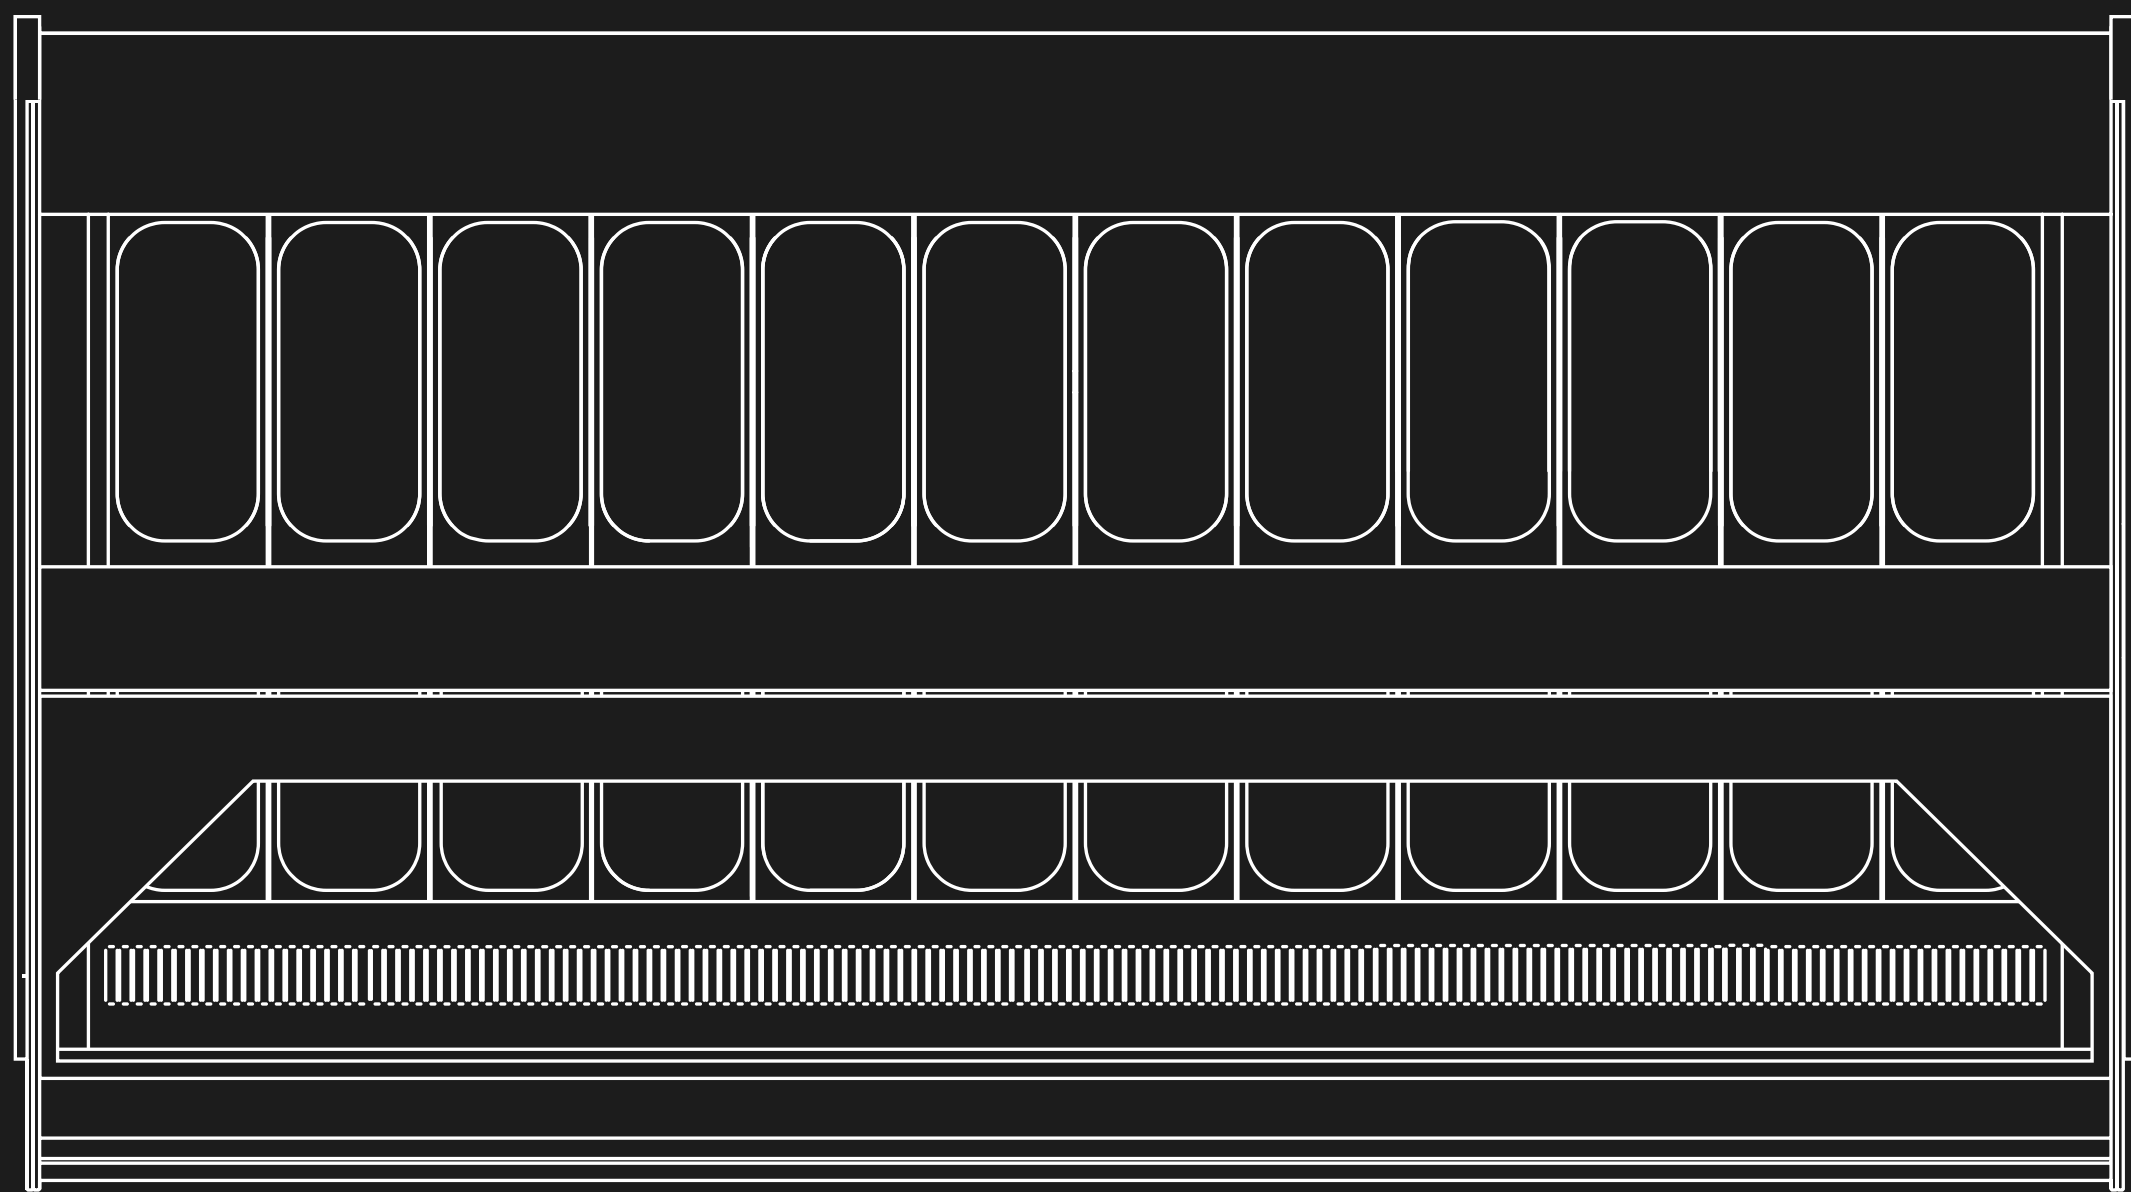

PALETTE SCELTA /

offriamo la possibilità di personalizzare i pannelli in legno mdf con una finitura laccata.

TOWER_G_215