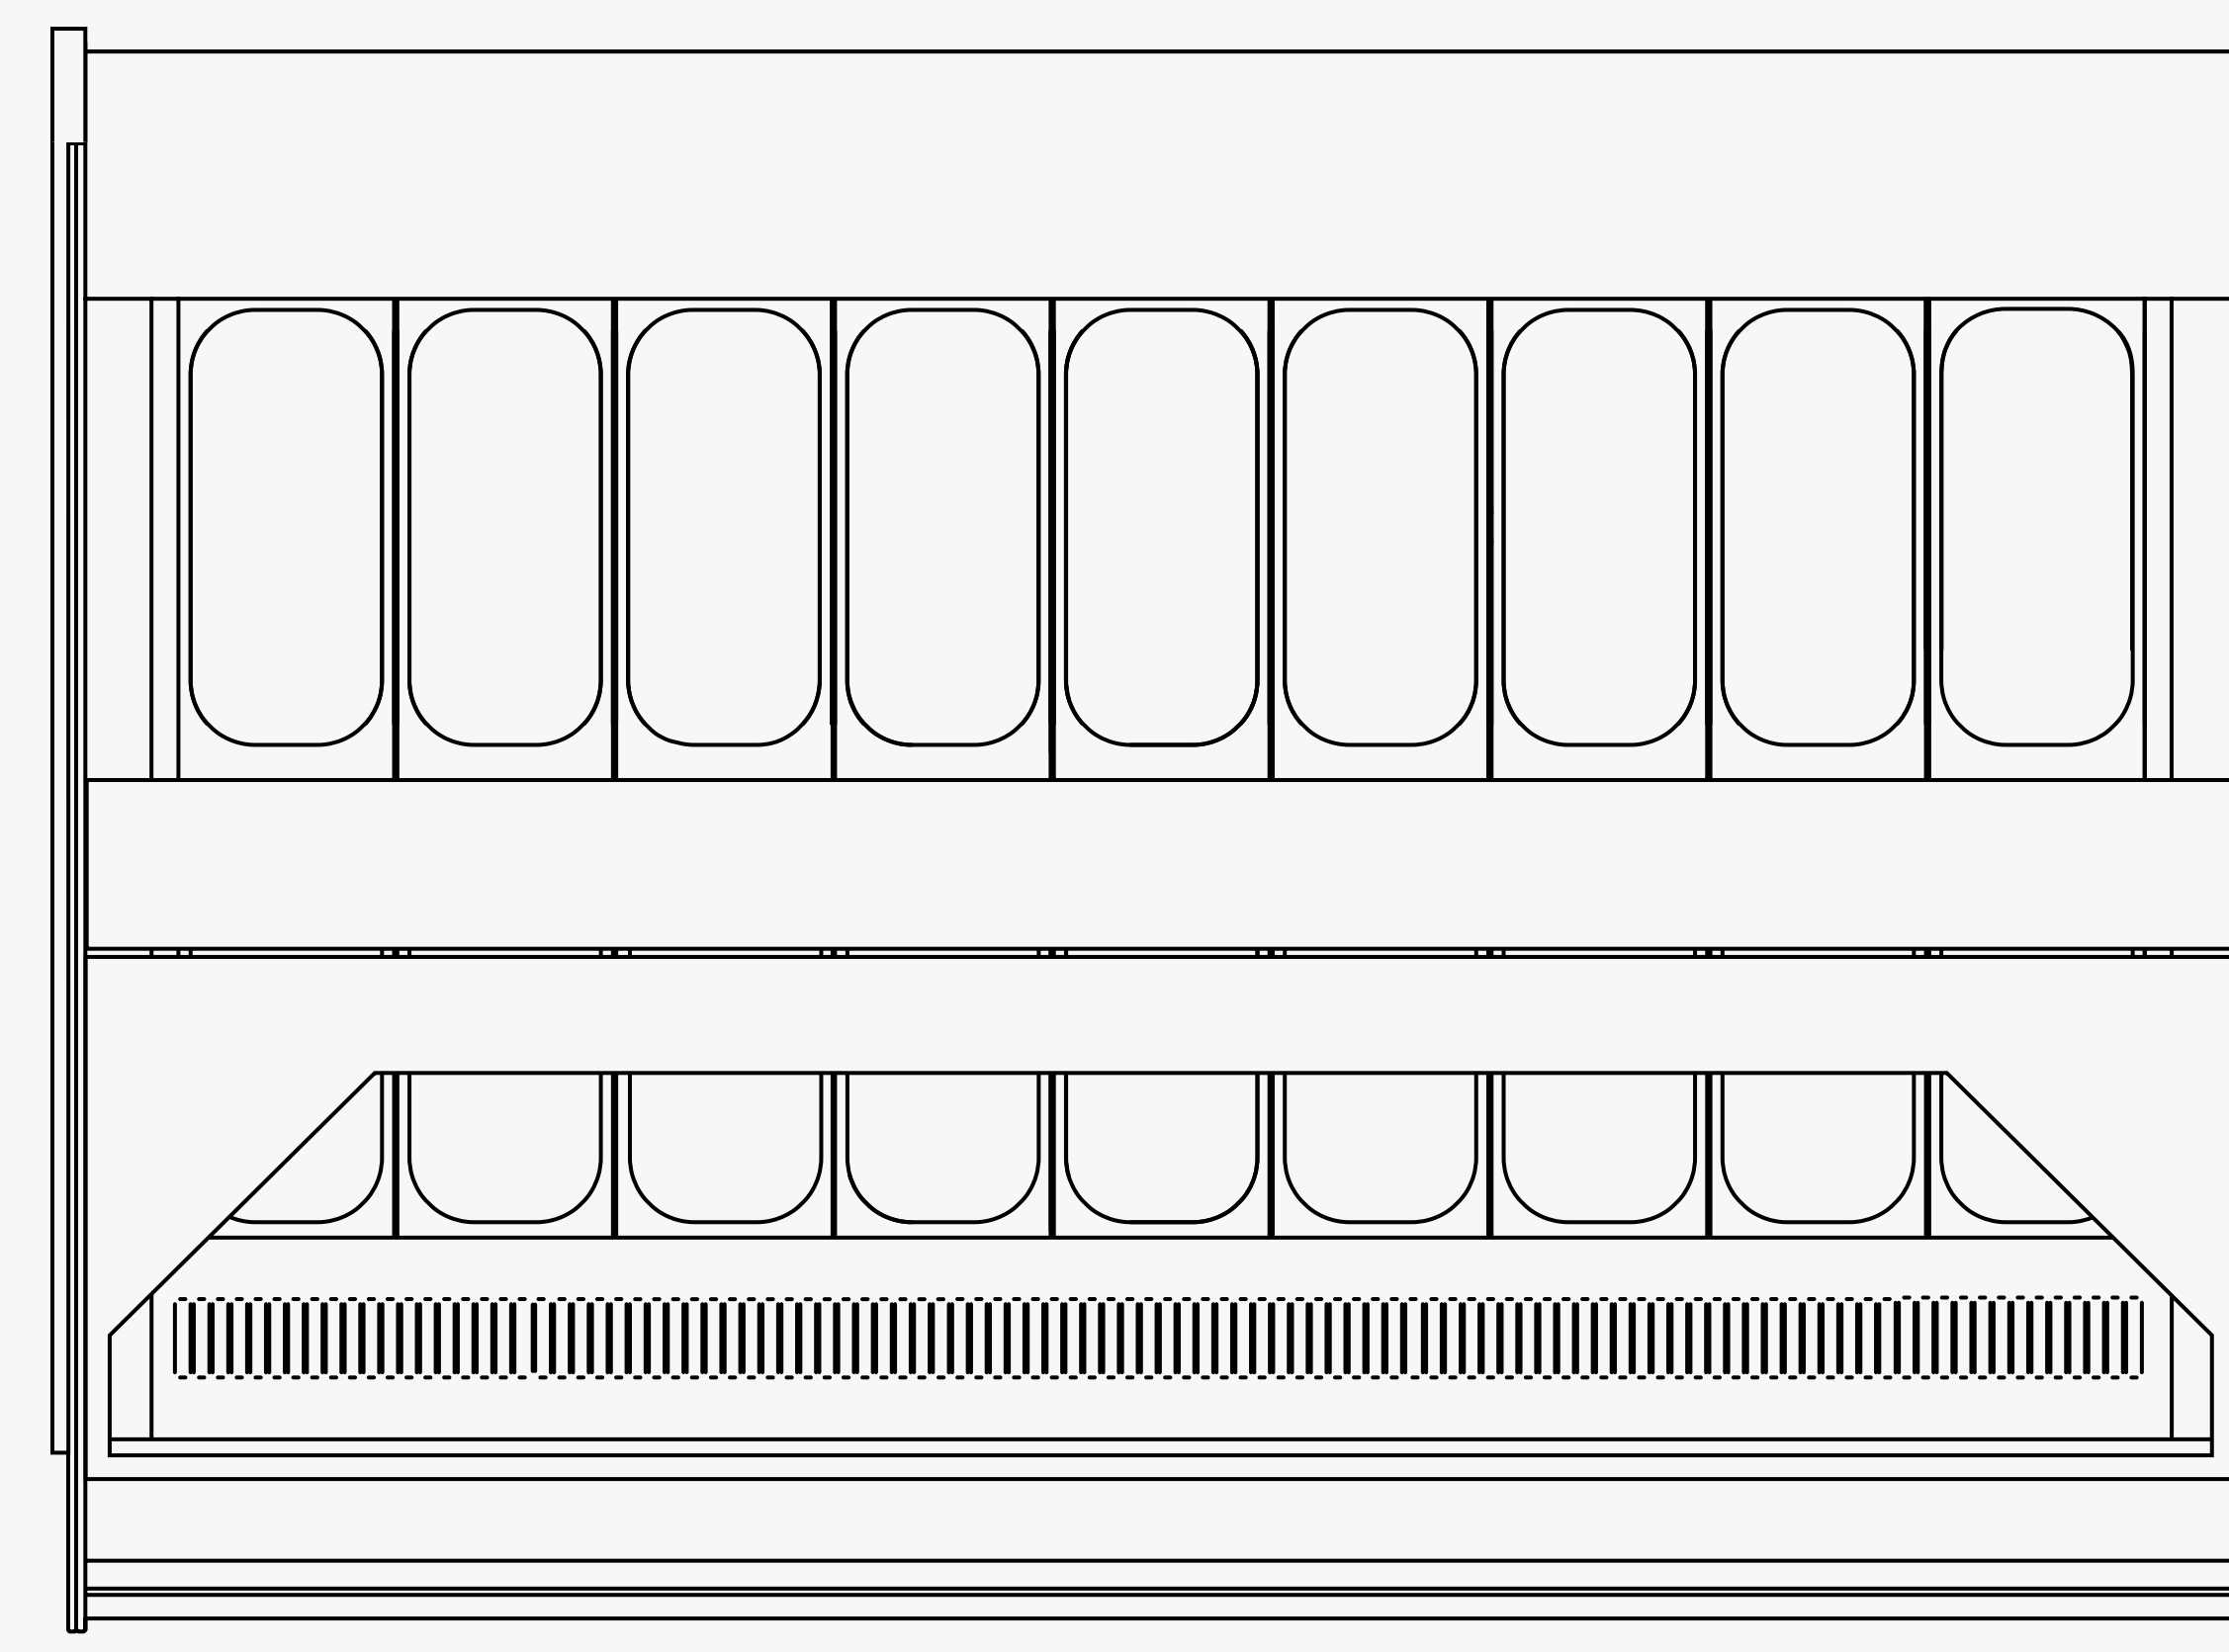

VERSIONI DISPONIBILI/ 18 vaschette / 12 vaschette

1714 mm