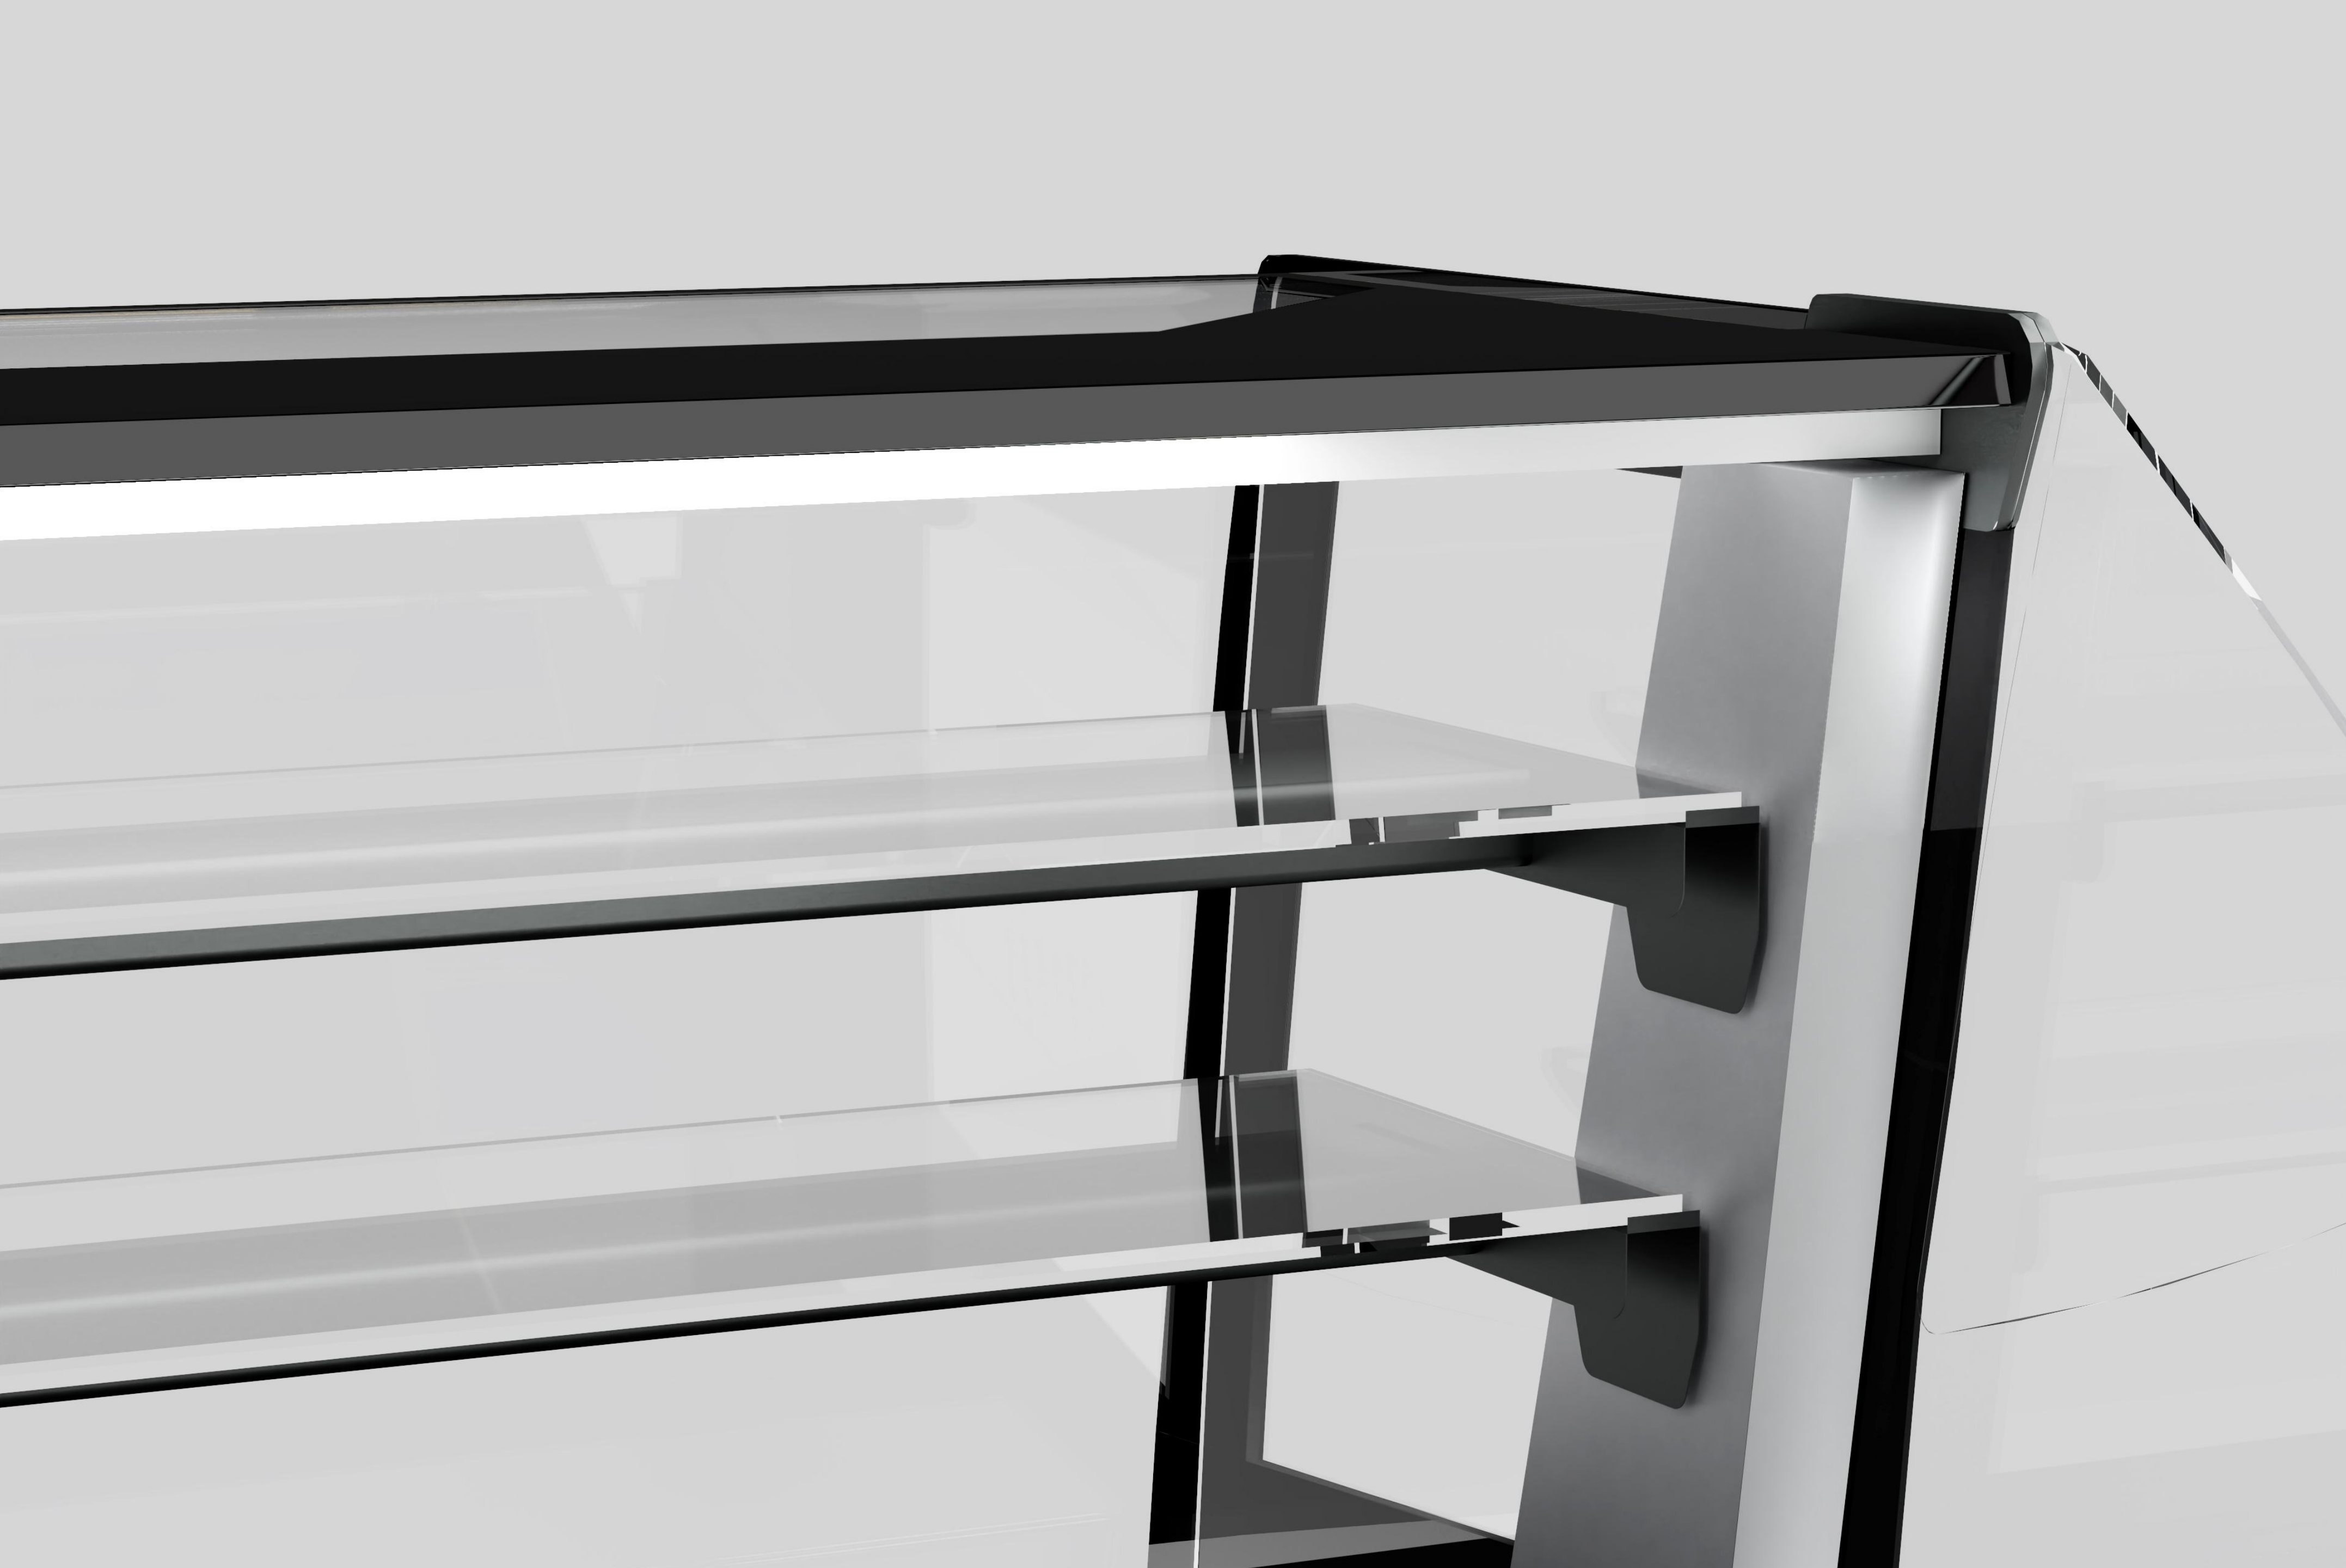

## VETRINA REFRIGERATA

---

TOWER È LA VETRINA TOP DI GAMMA NEL MONDO DEGLI ESPOSITORI. COMBINA INNOVAZIONE TECNOLOGICA, UN DESIGN SIGNORILE E FUNZIONALITÀ AVANZATE. QUESTO MODELLO È PROGETTATO PER SODDISFARE LE ESIGENZE DEI PROFESSIONISTI DEL SETTORE, GARANTENDO UNA PRESENTAZIONE DEI PRODOTTI IMPECCABILE E UN'ESPERIENZA D'USO IMPAREGGIABILE.

# TOWER

tower è la vetrina top di gamma nel mondo degli espositori. combina innovazione tecnologica, un design signorile e funzionalità avanzate. questo modello è progettato per soddisfare le esigenze dei professionisti del settore, garantendo una presentazione dei prodotti impeccabile e un'esperienza d'uso impareggiabile. il vetro frontale di tower è dotato di un innovativo sistema pneumatico che ne permette l'apertura automatizzata.

## VERSIONE EXTRA

- 3 mensole per esporre ancora più prodotti
- più personalità alla vetrina, una torre
- 50 cm più alta, ancora più eleganza

---