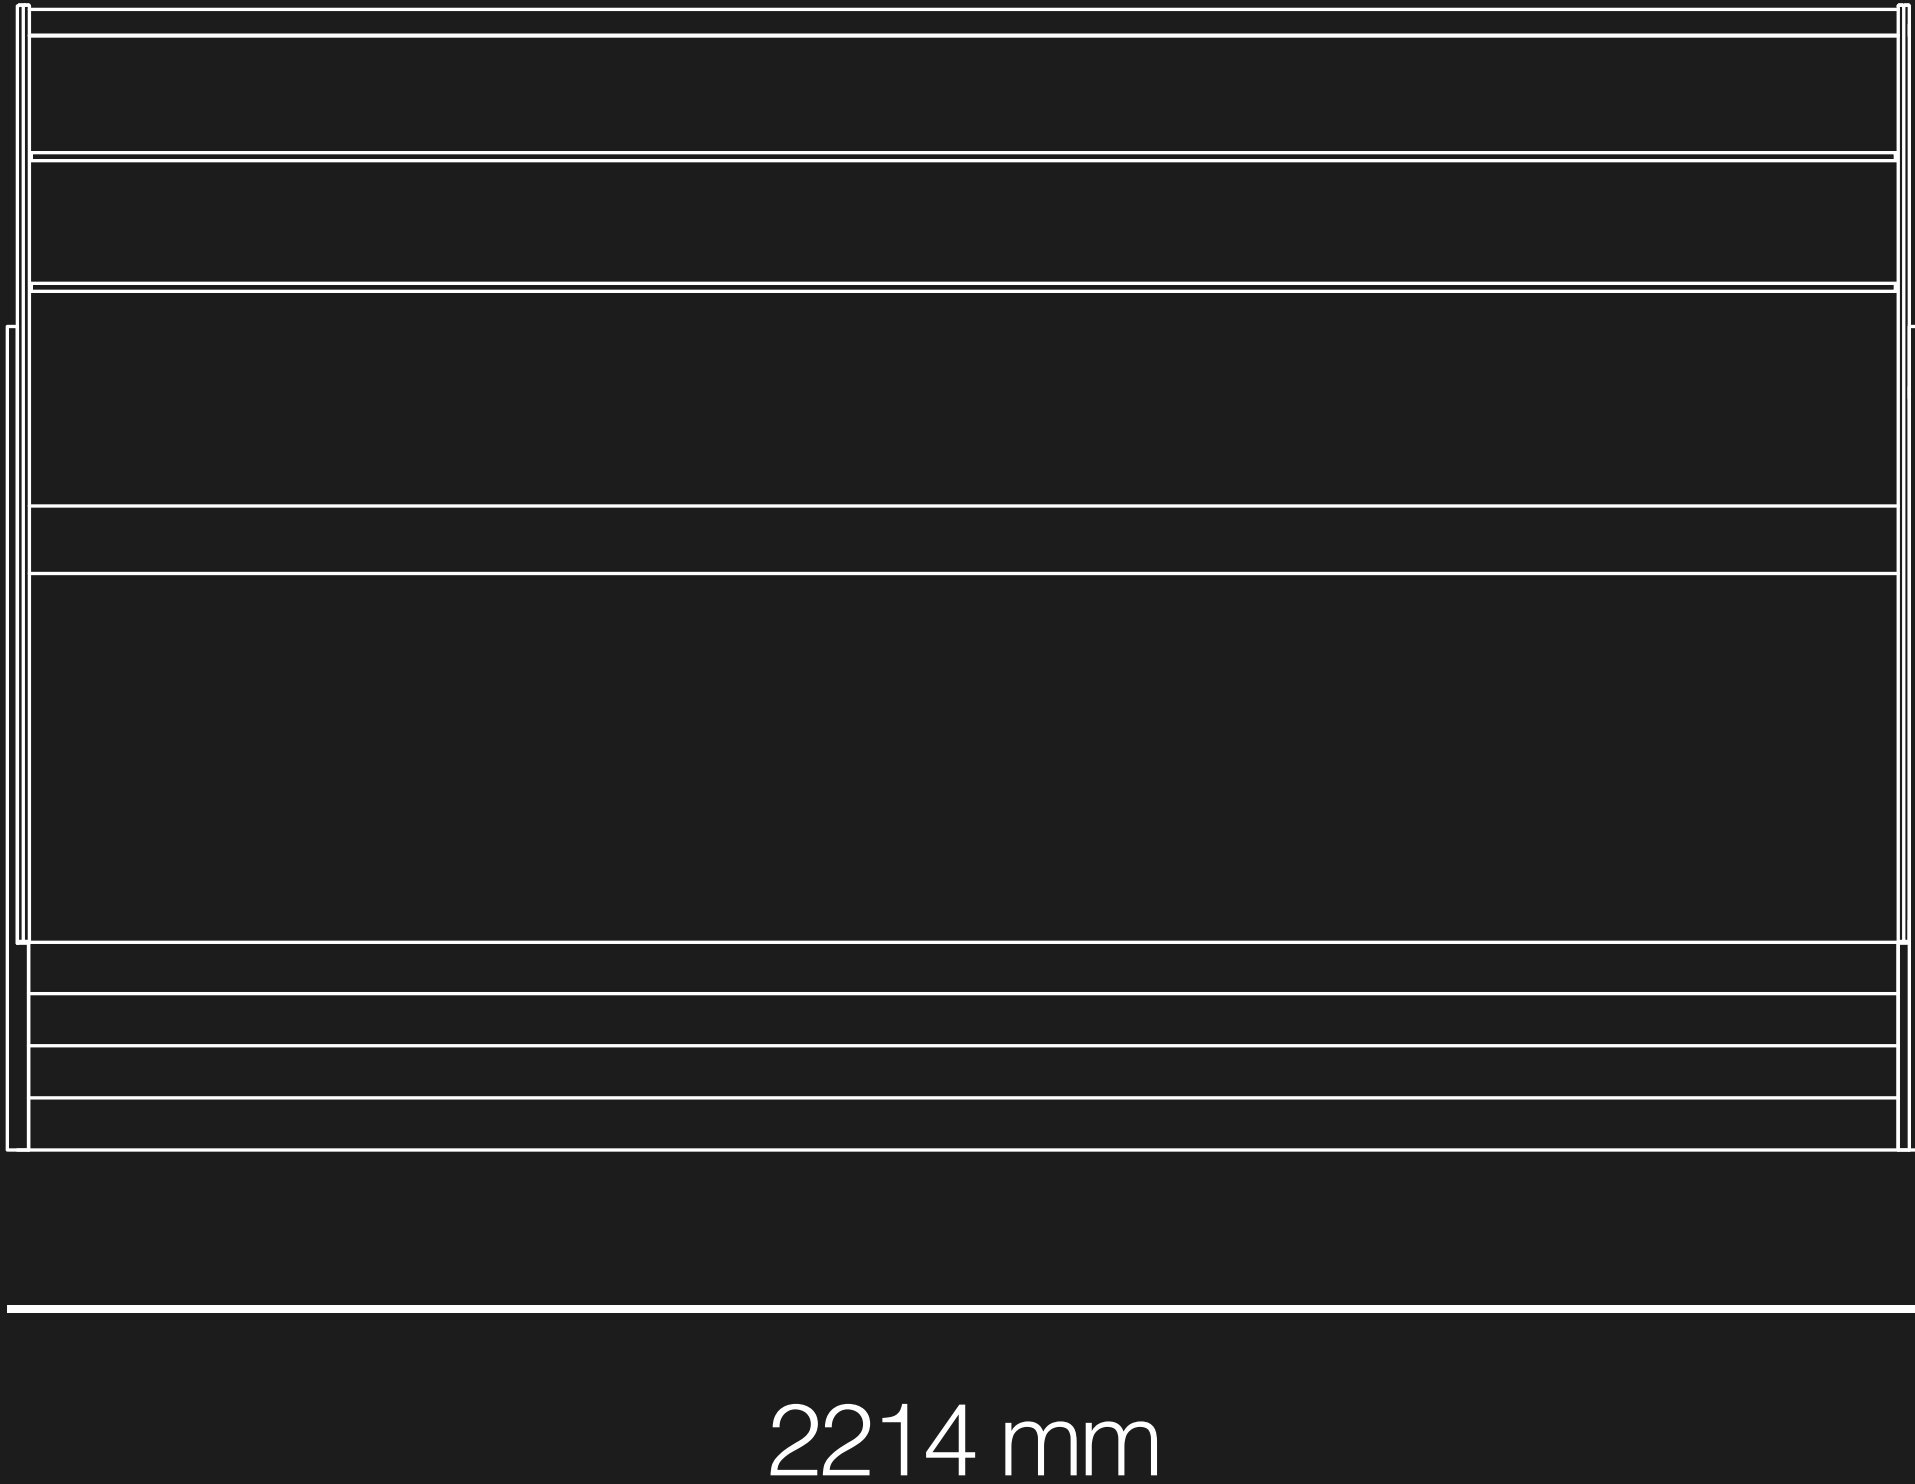

SCHEDA TECNICA / PASTICCERIA

INFO / PERSONALIZZAZIONE