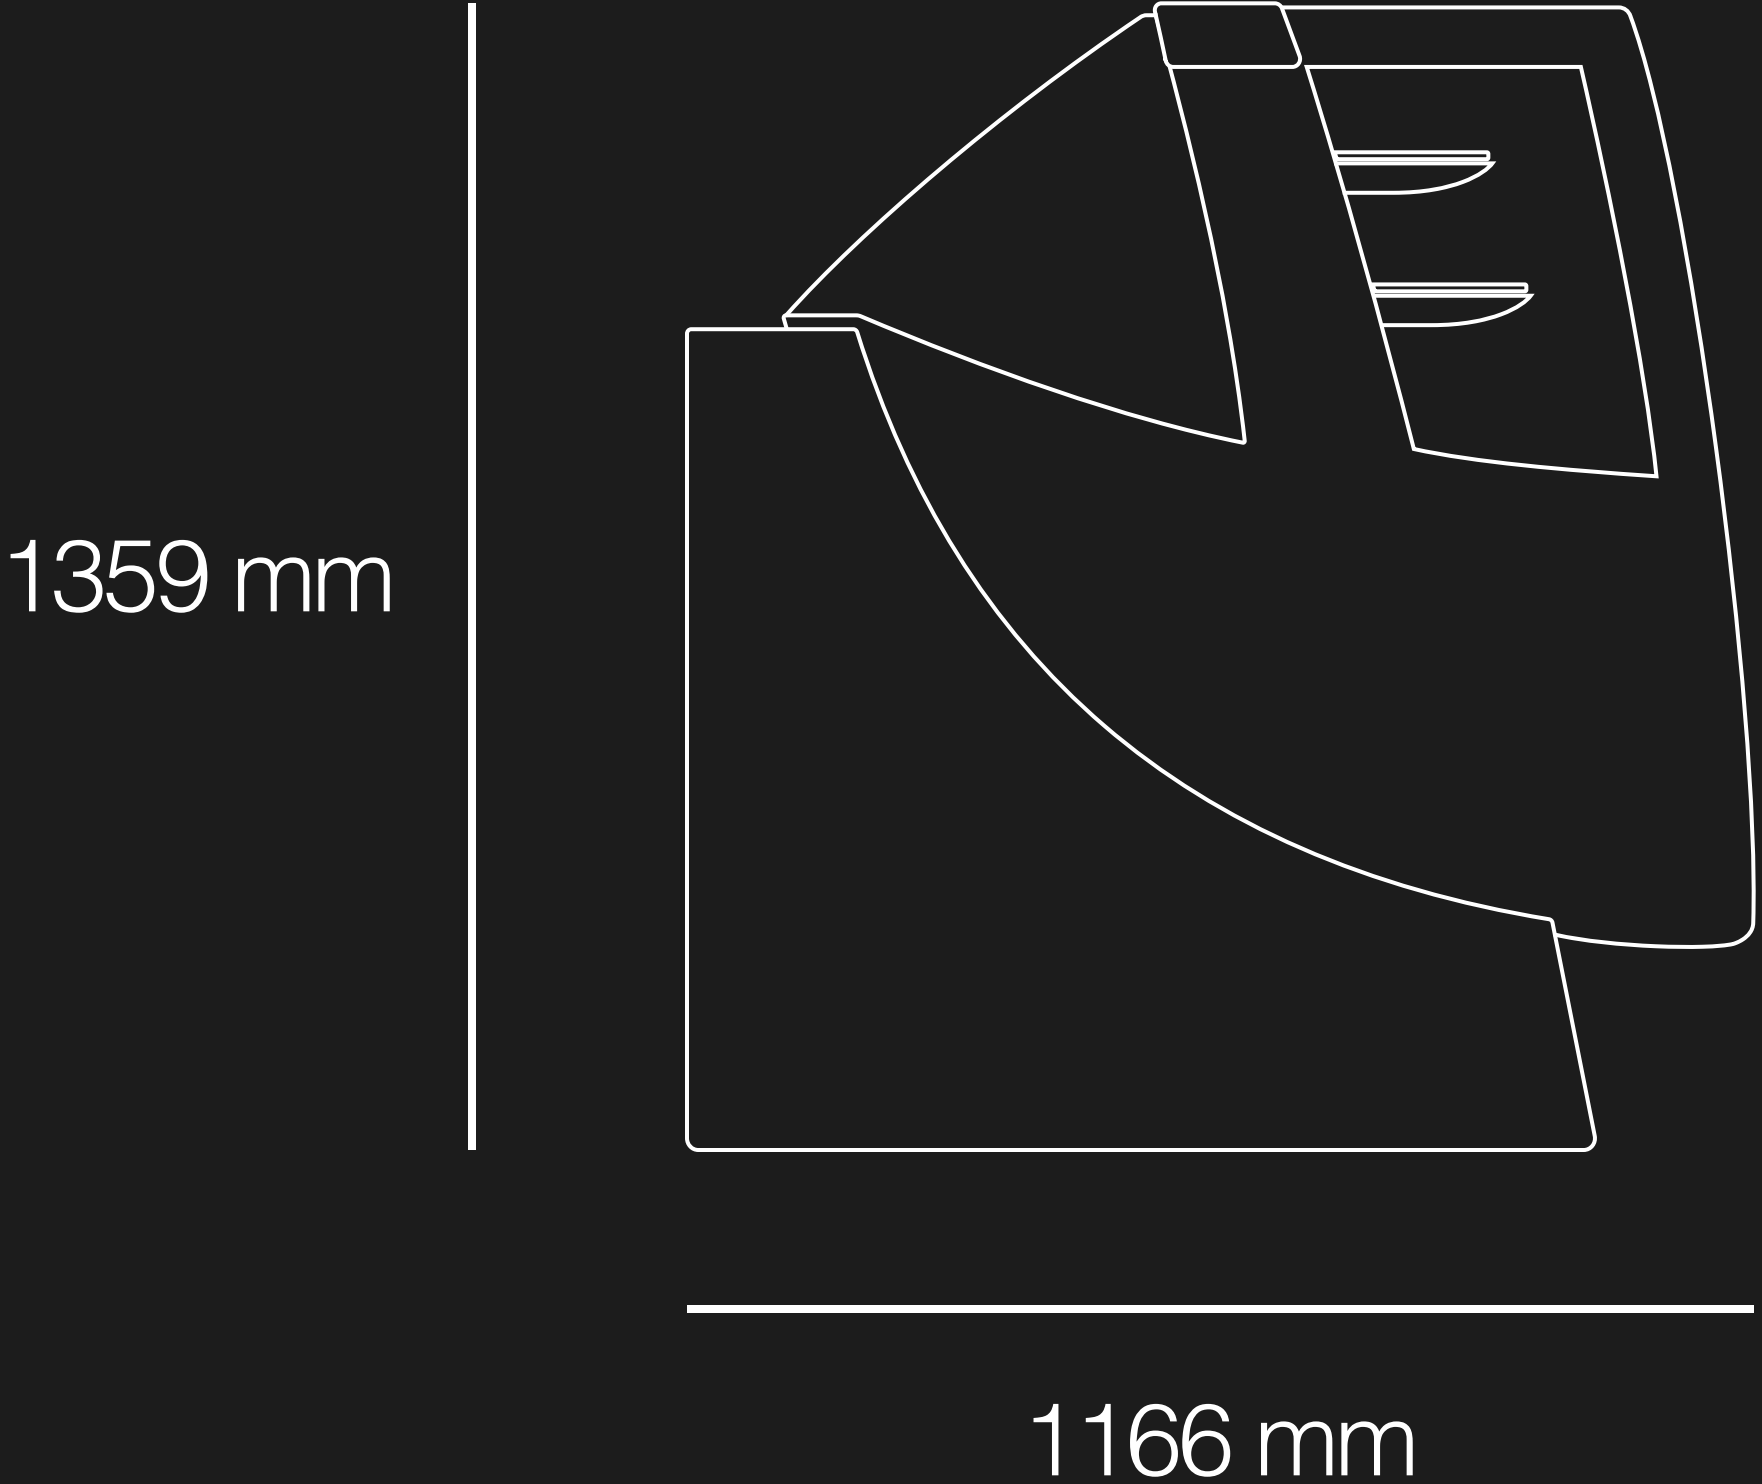

SCHEDA TECNICA / PASTICCERIA

INFO / PERSONALIZZAZIONE