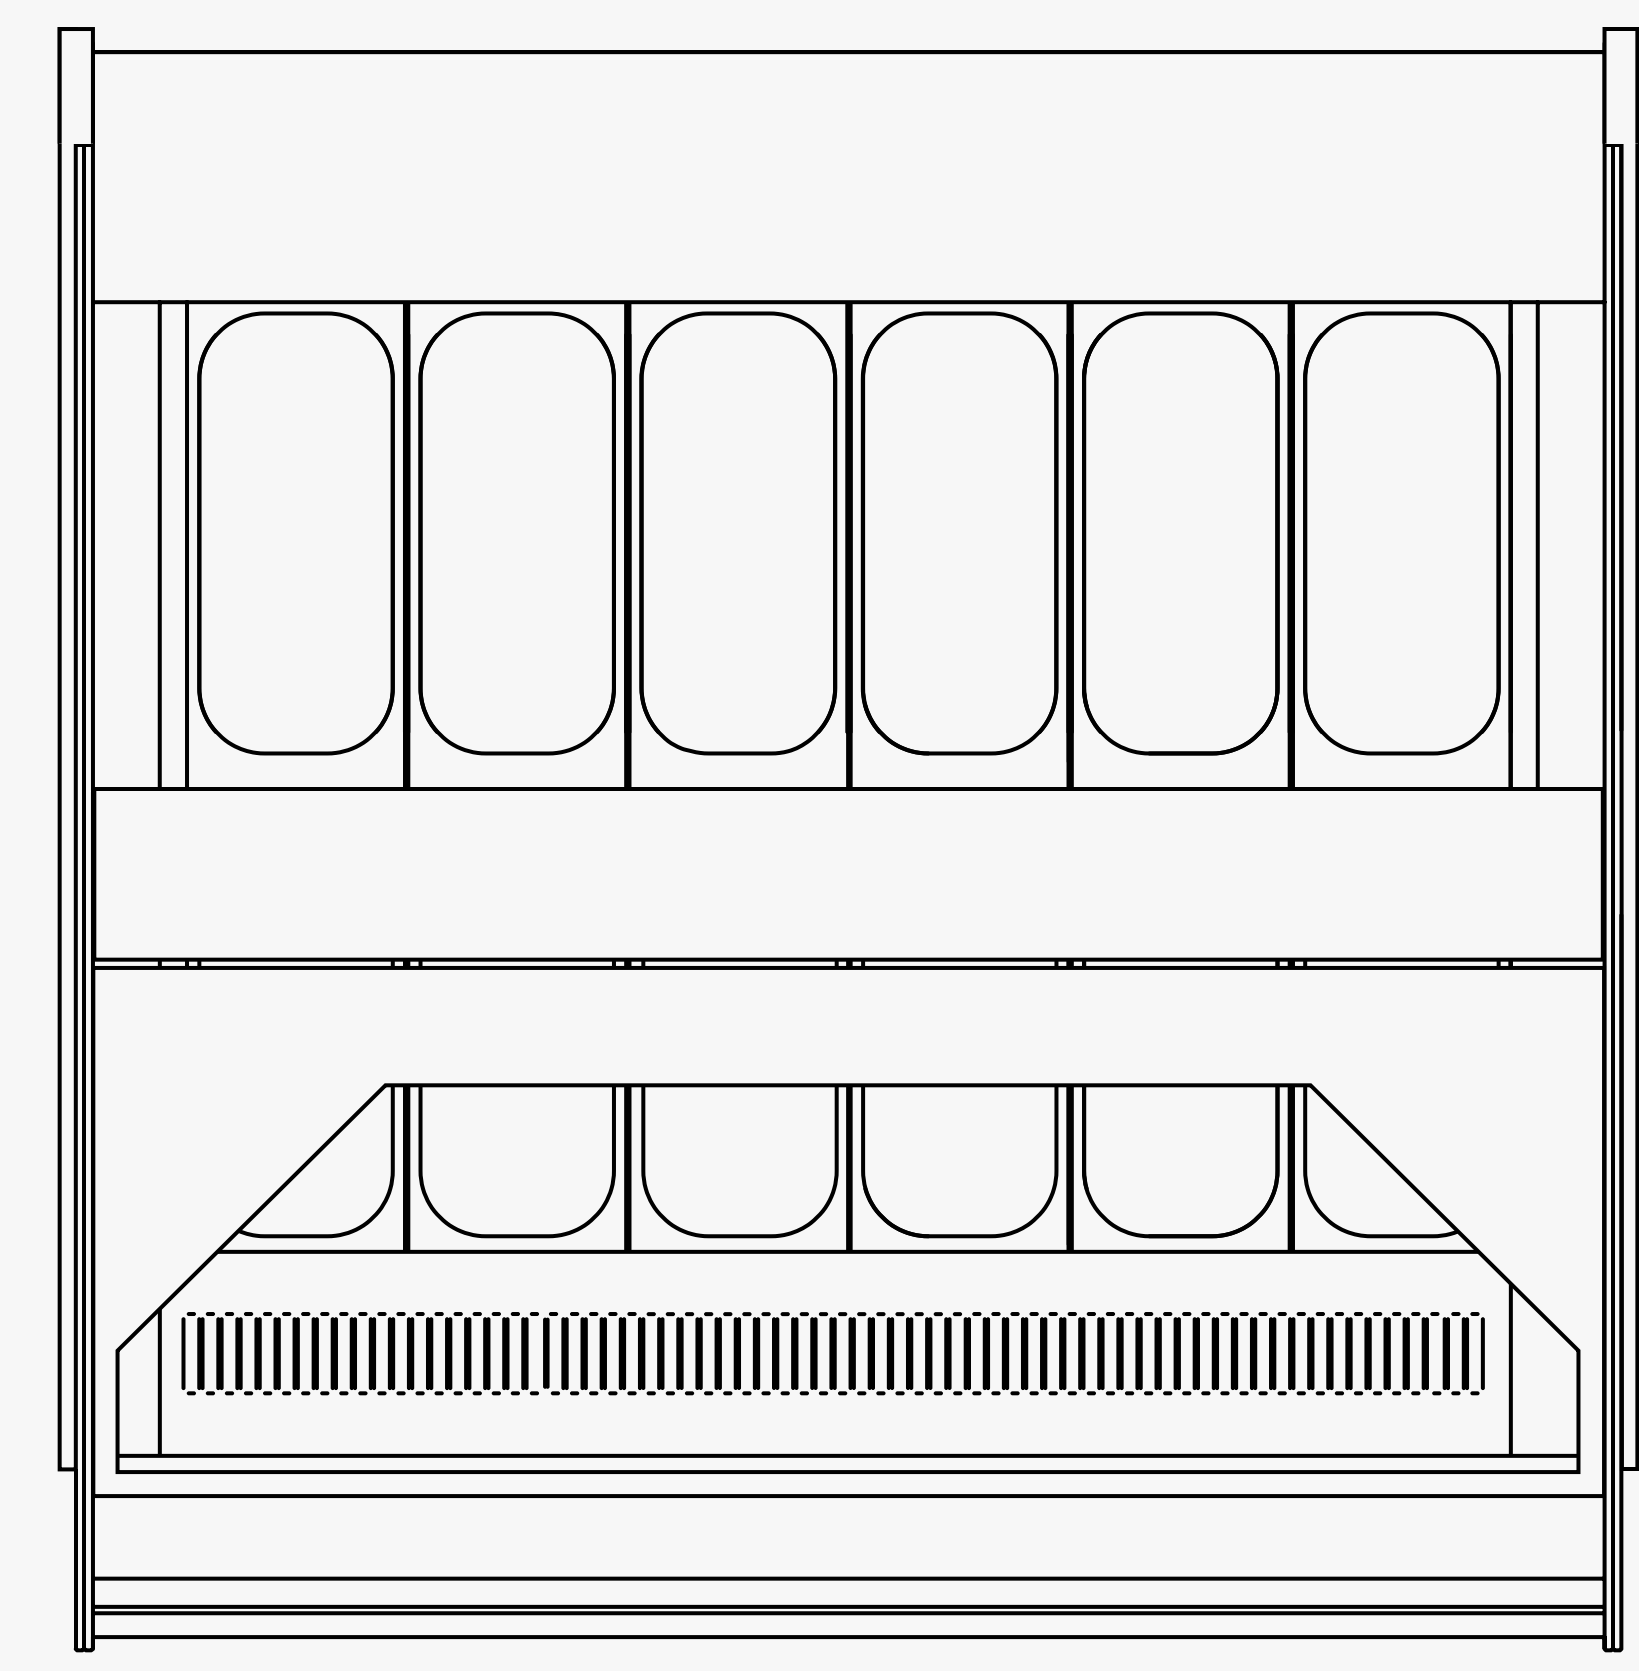

### VASCHETTA/

- 36 cm lunghezza
- 16 cm larghezza
- 12 cm altezza
  
- max 5kg di gelato

### VASCA/ 24 vaschette

2214 mm

1166 mm

### VERSIONI DISPONIBILI/ 18 vaschette / 12 vaschette

1714 mm

1214 mm