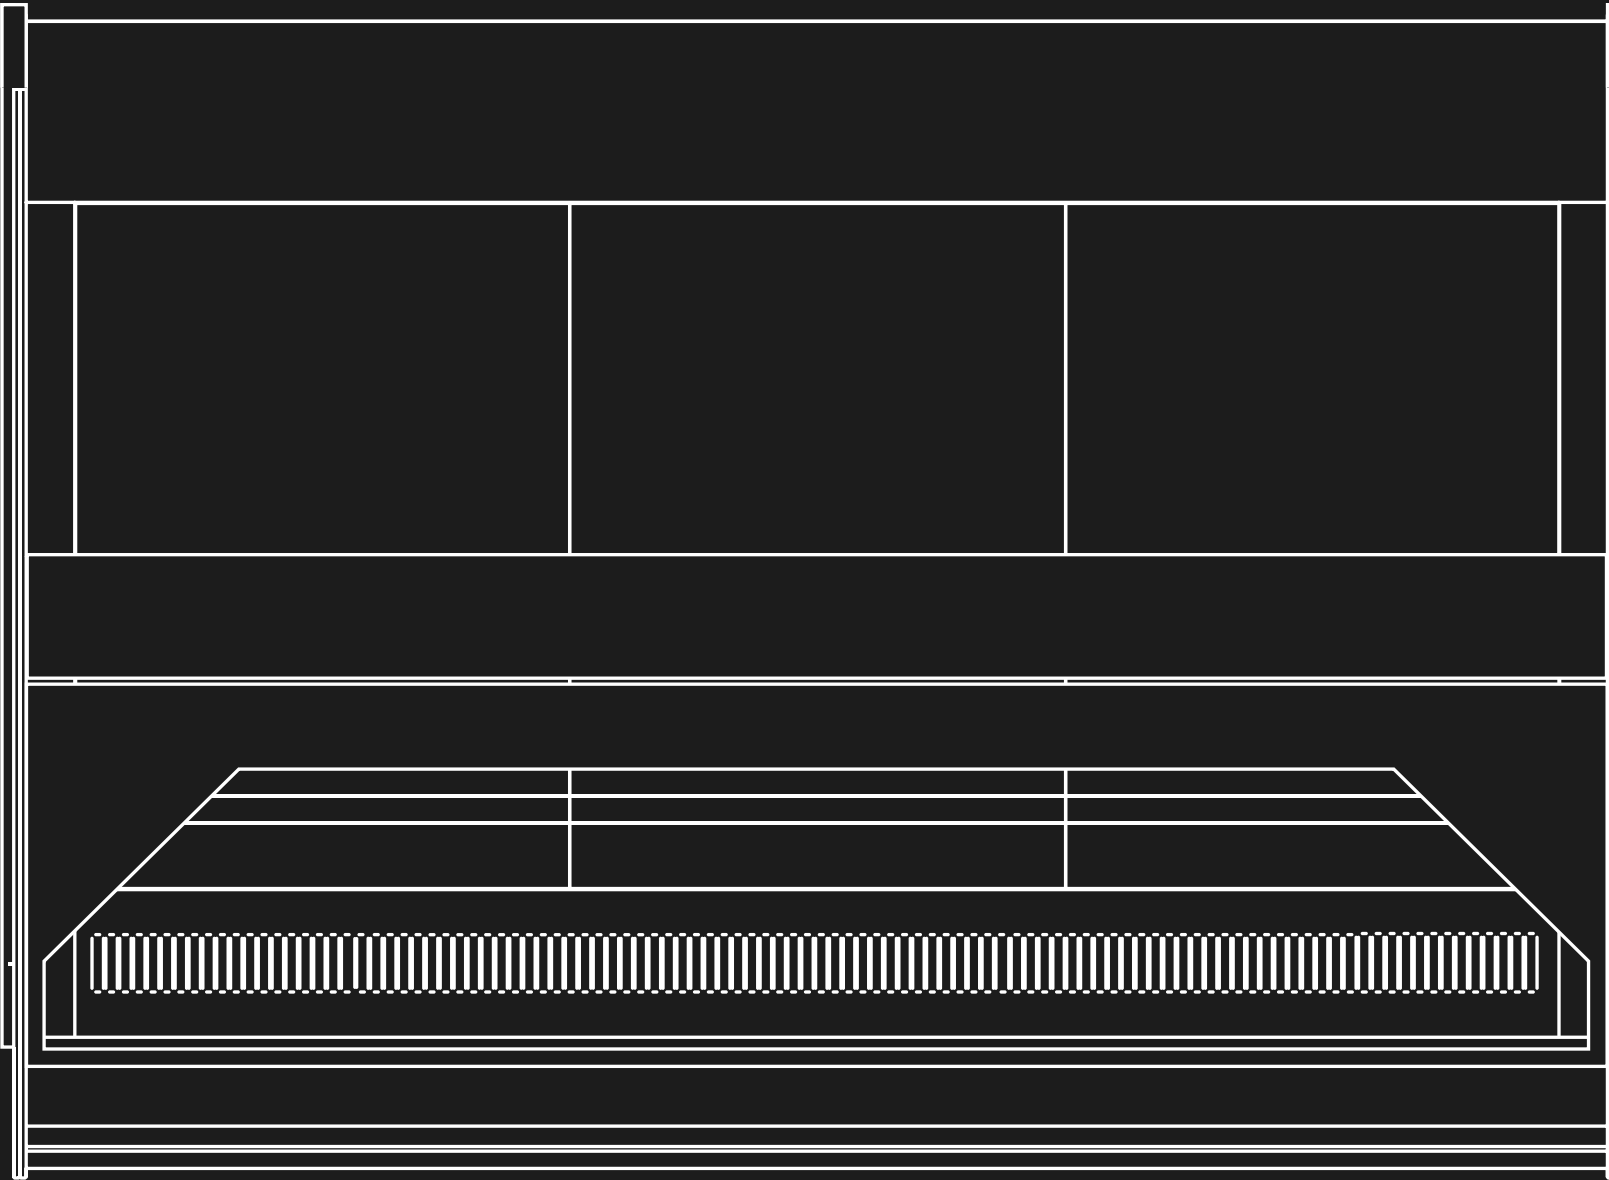

TOWER_P_165