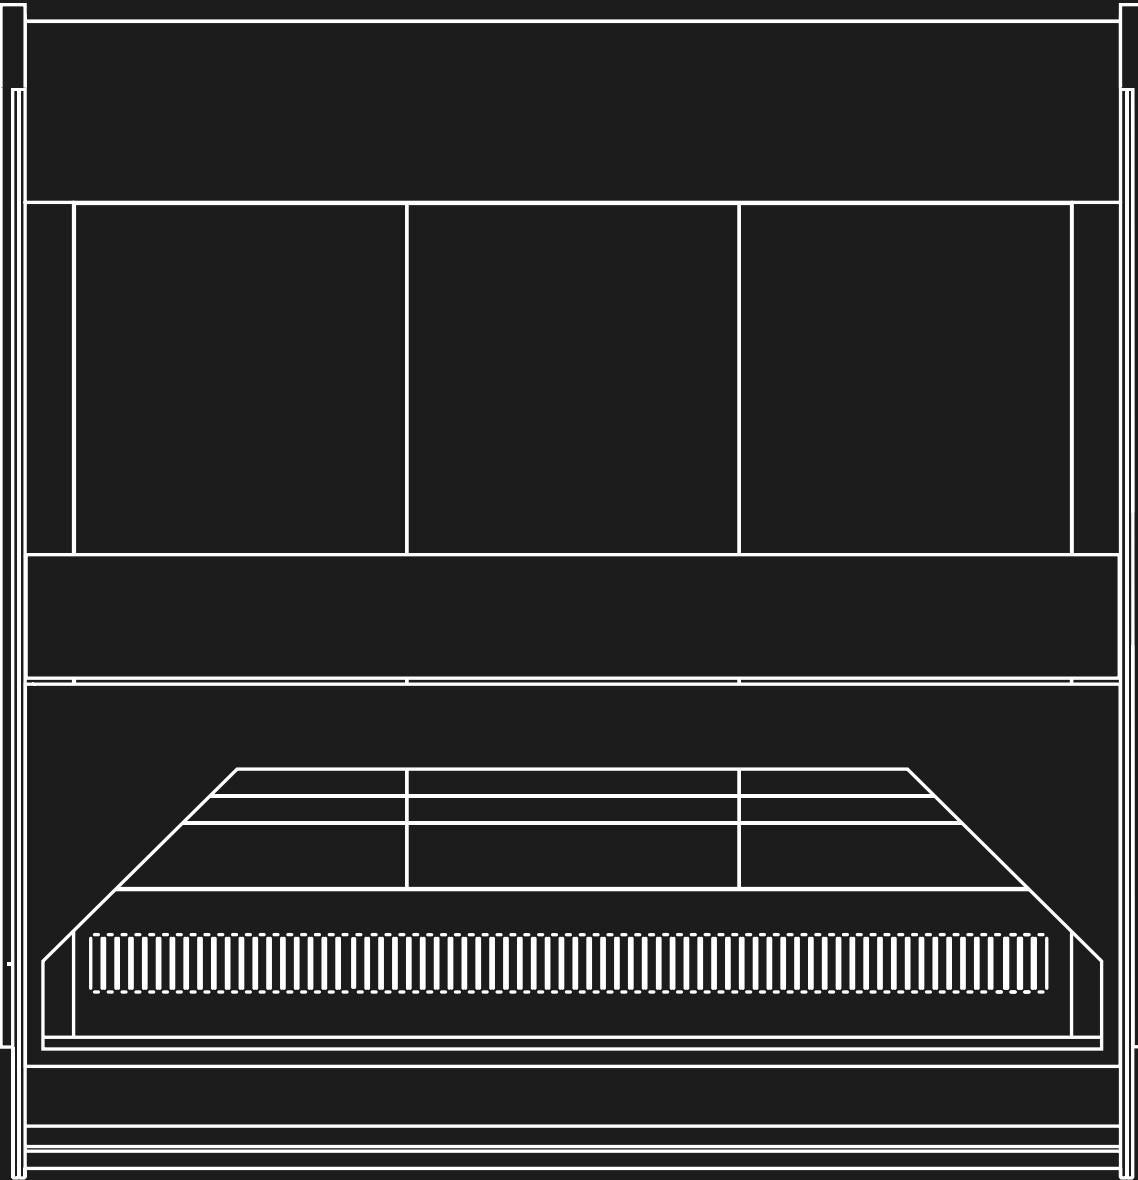

TOWER_P_115