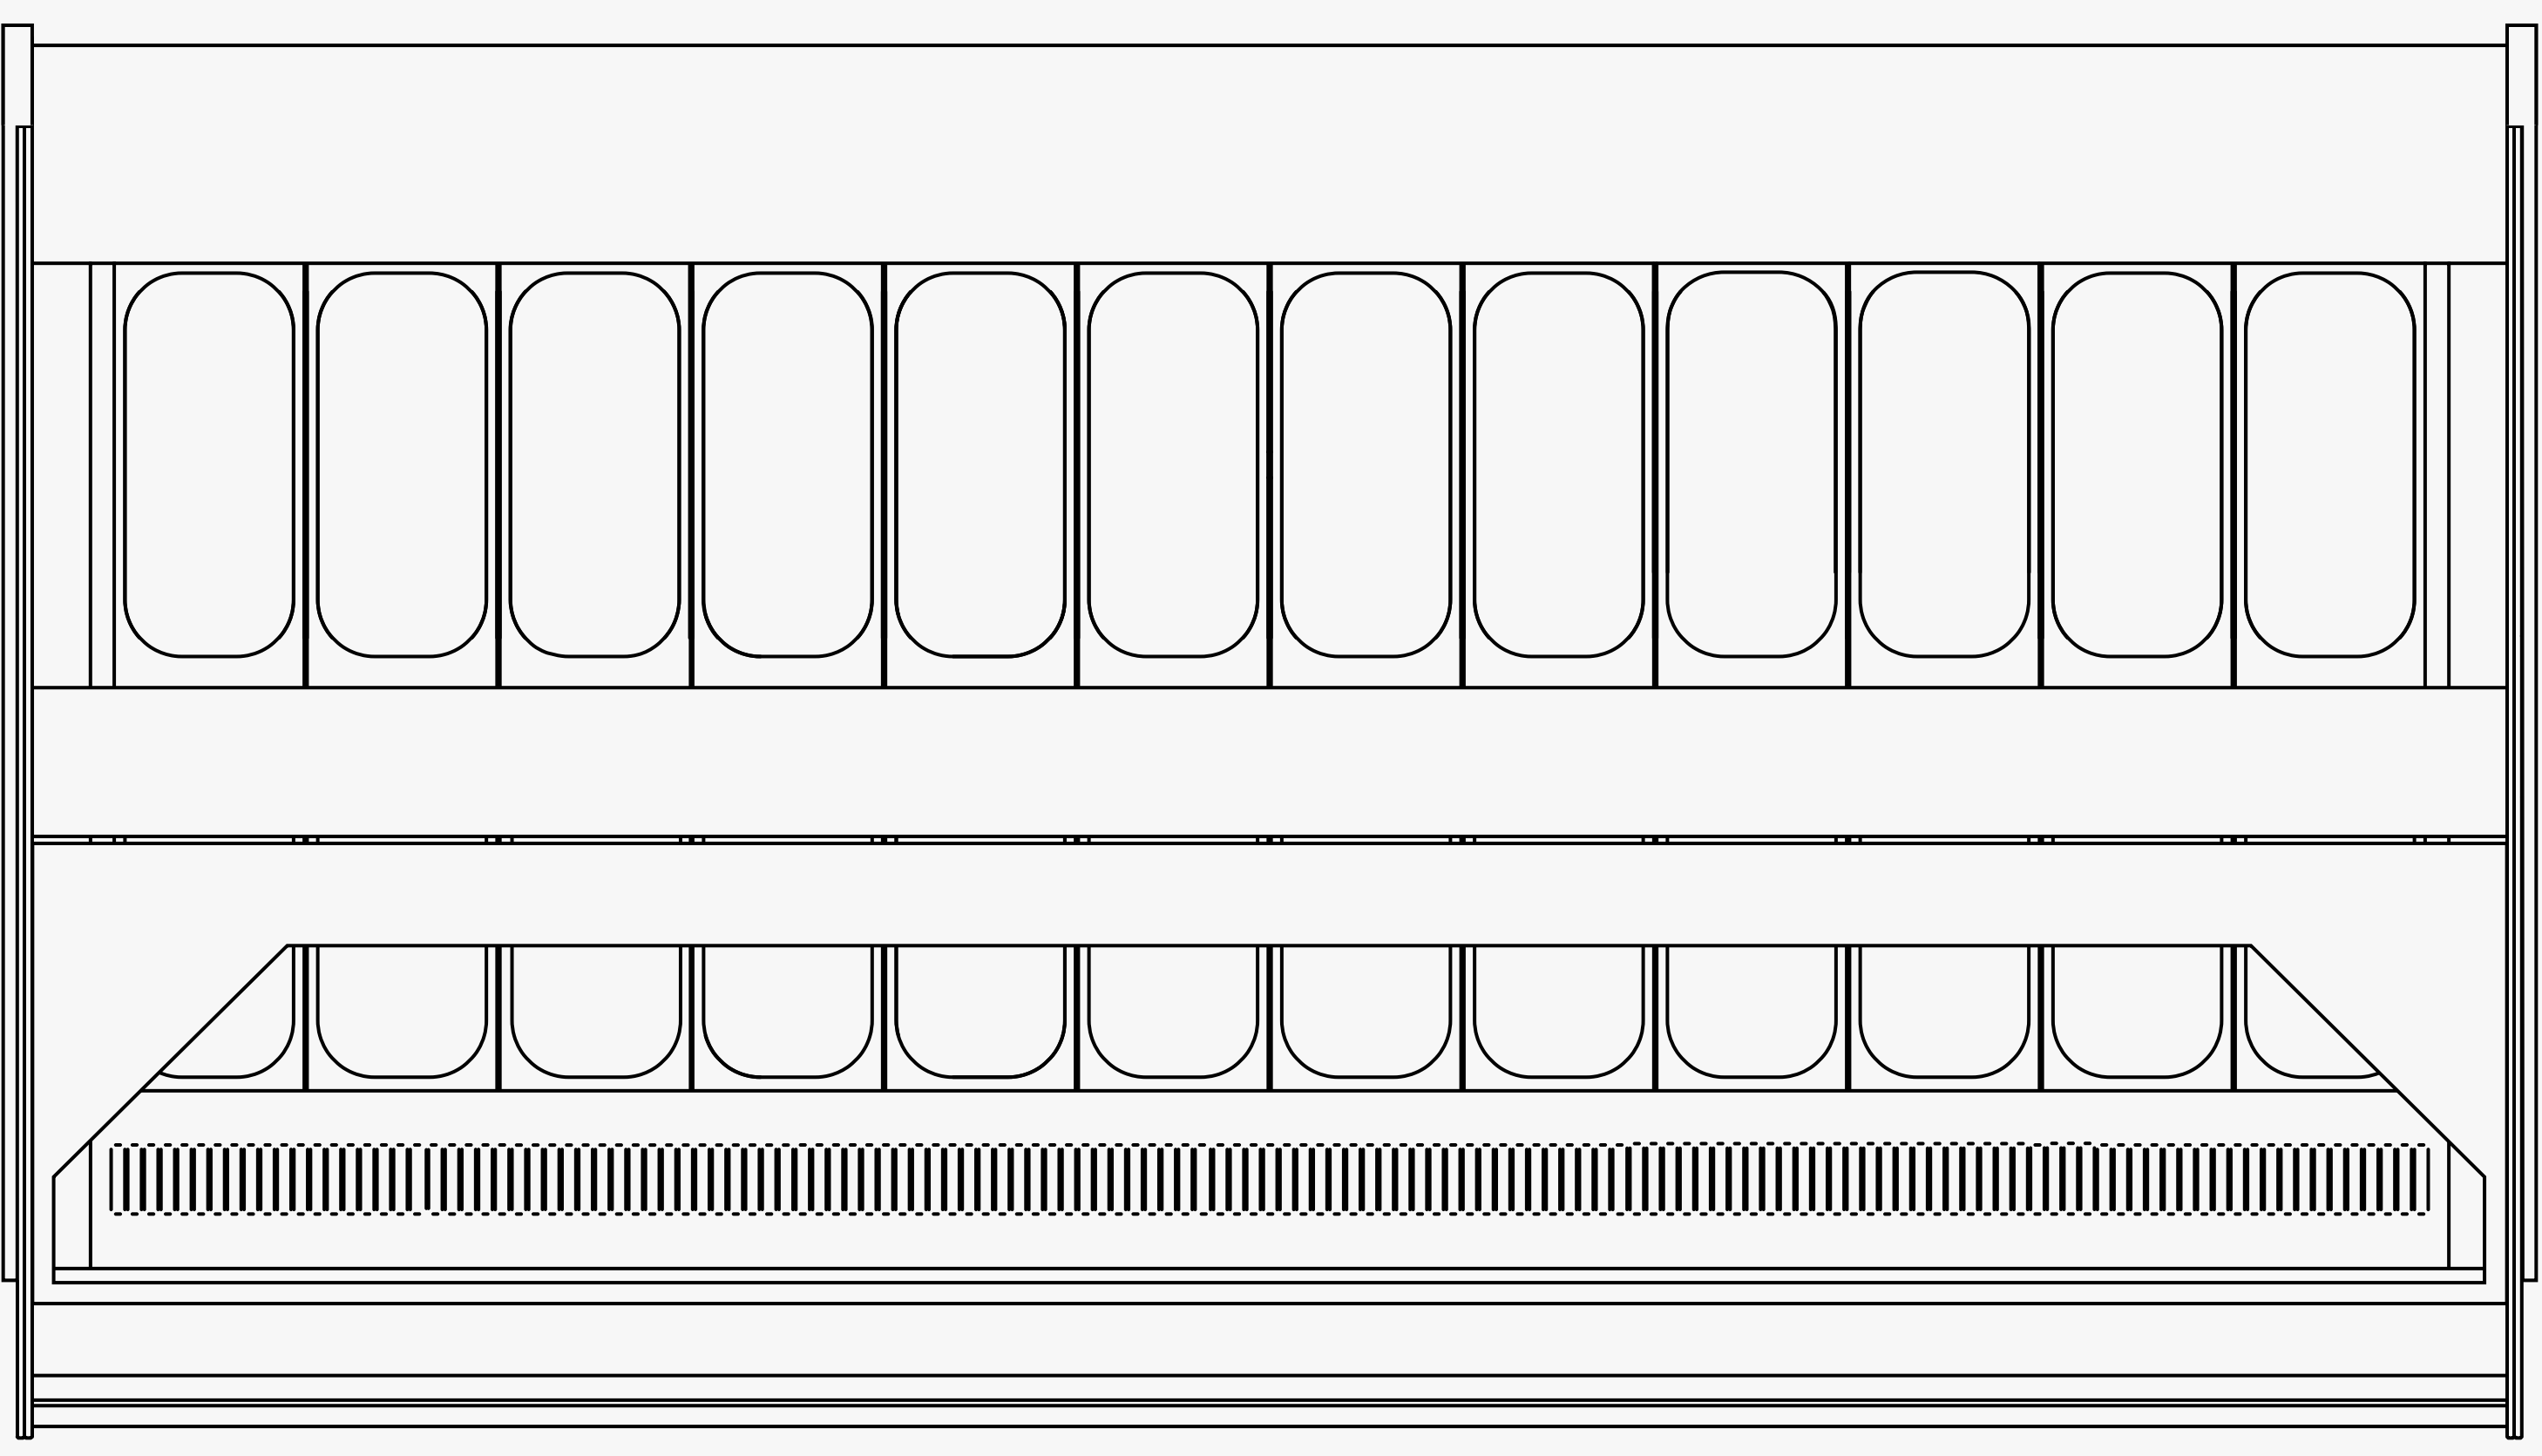

VASCA/ 24 vaschette

2214 mm