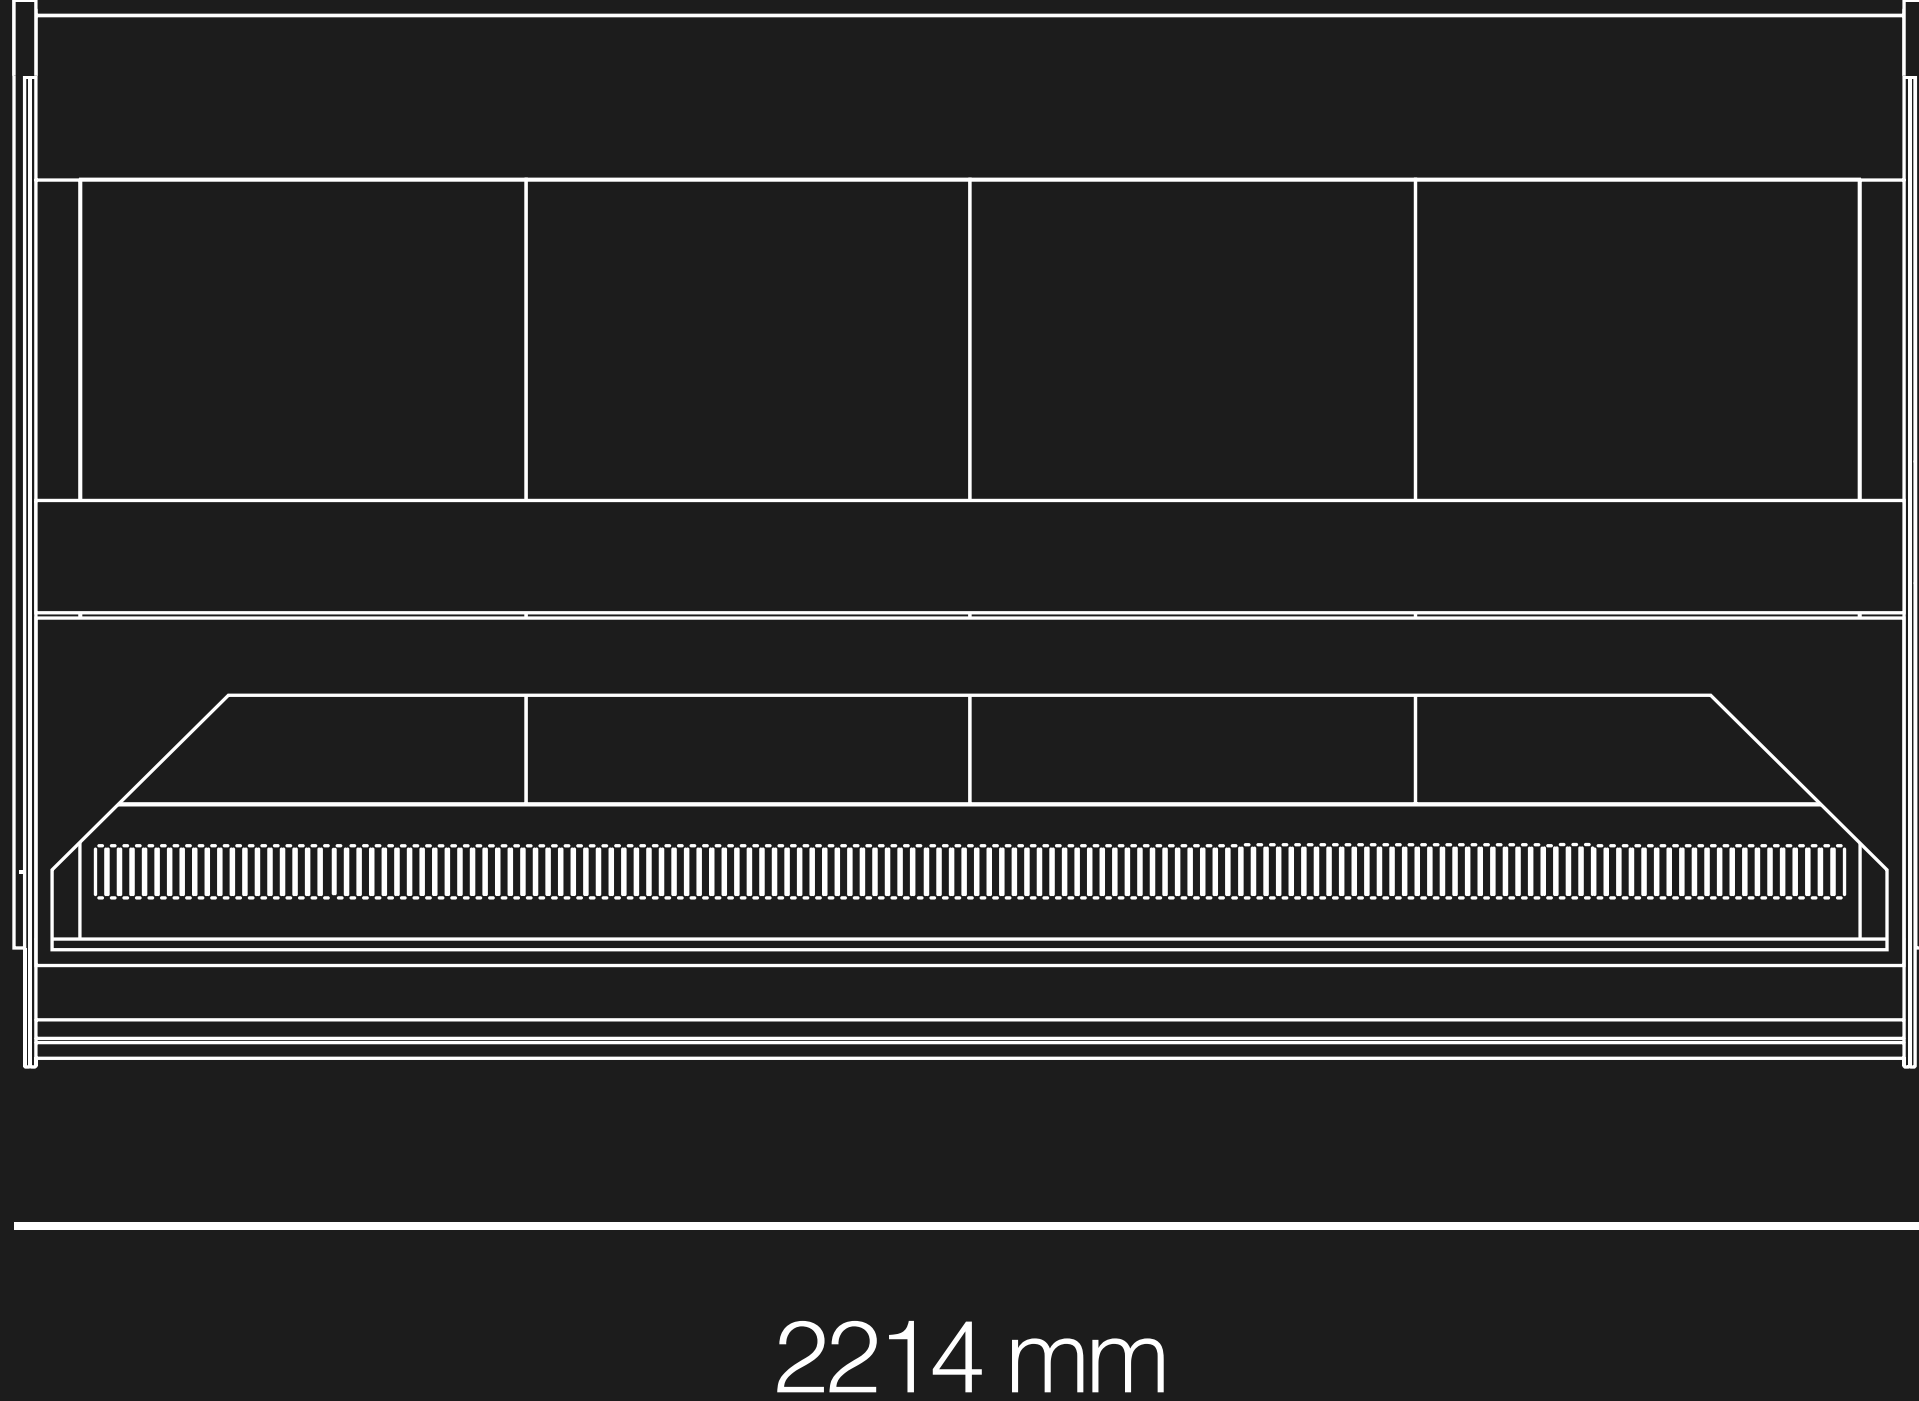

SCHEDA TECNICA / PASTICCERIA

INFO / PERSONALIZZAZIONE