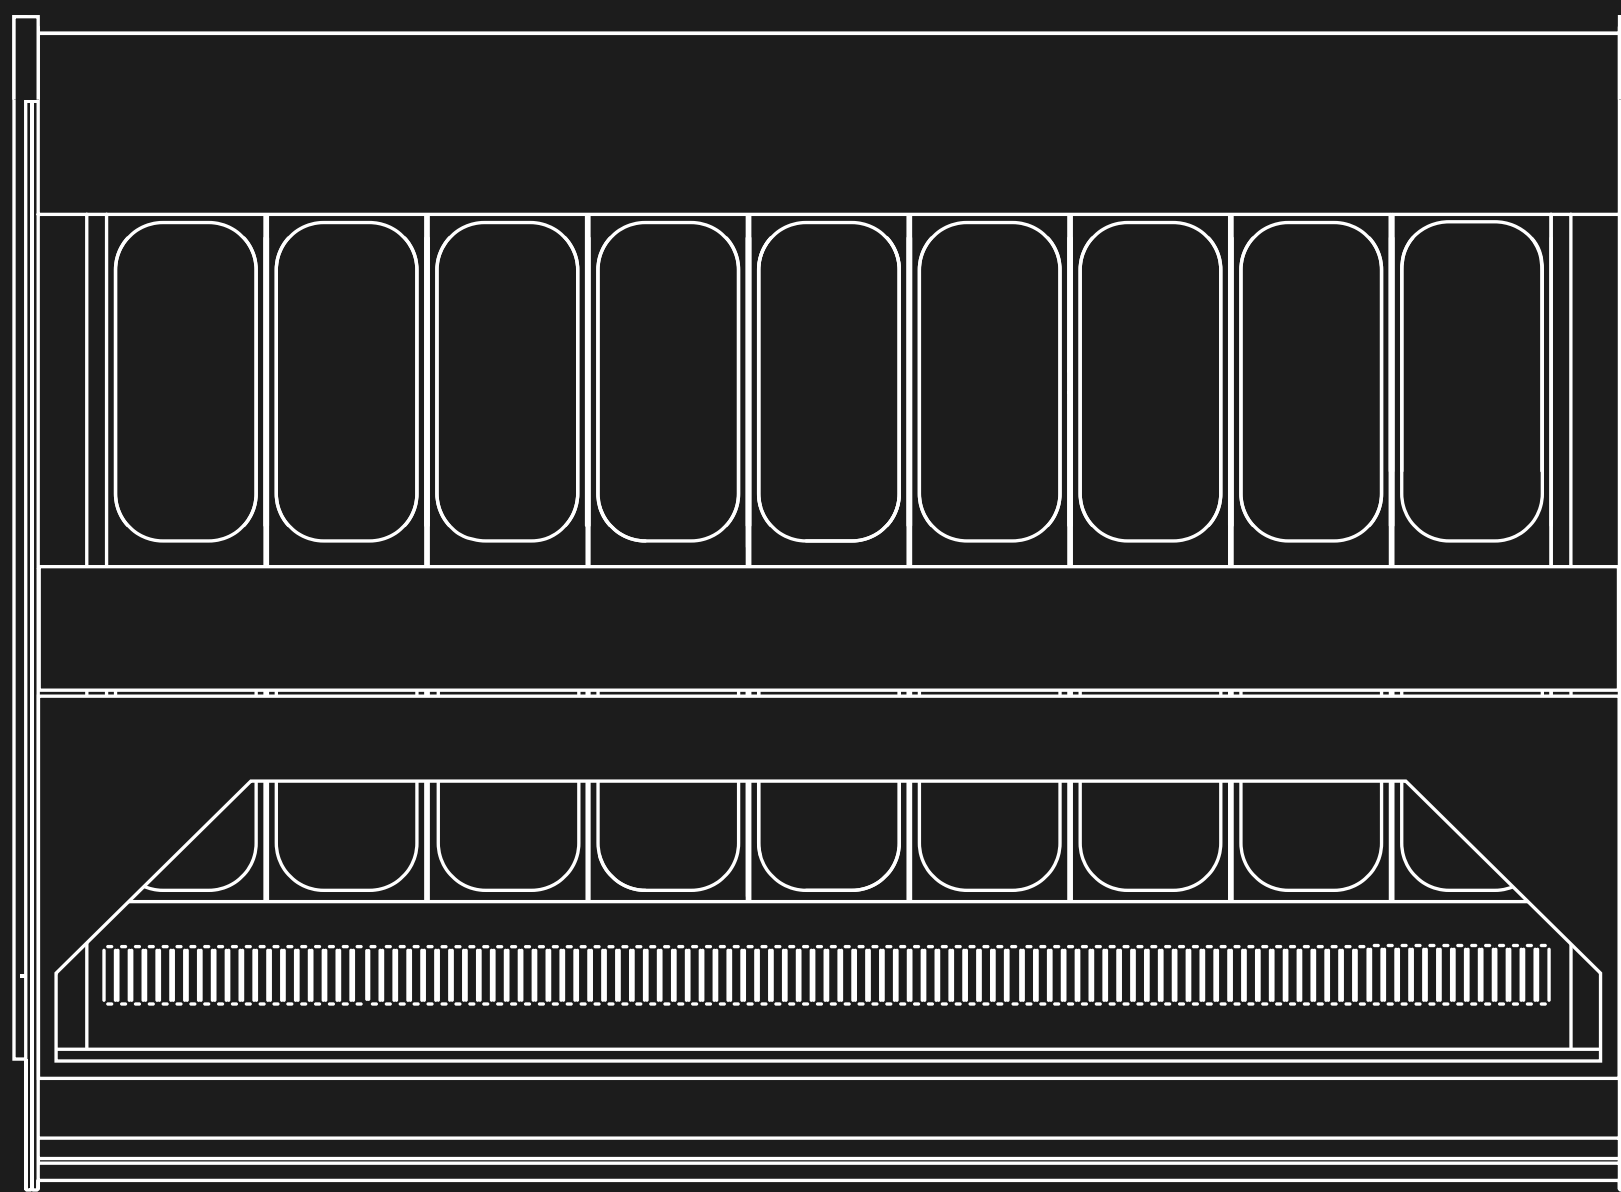

TOWER_G_165