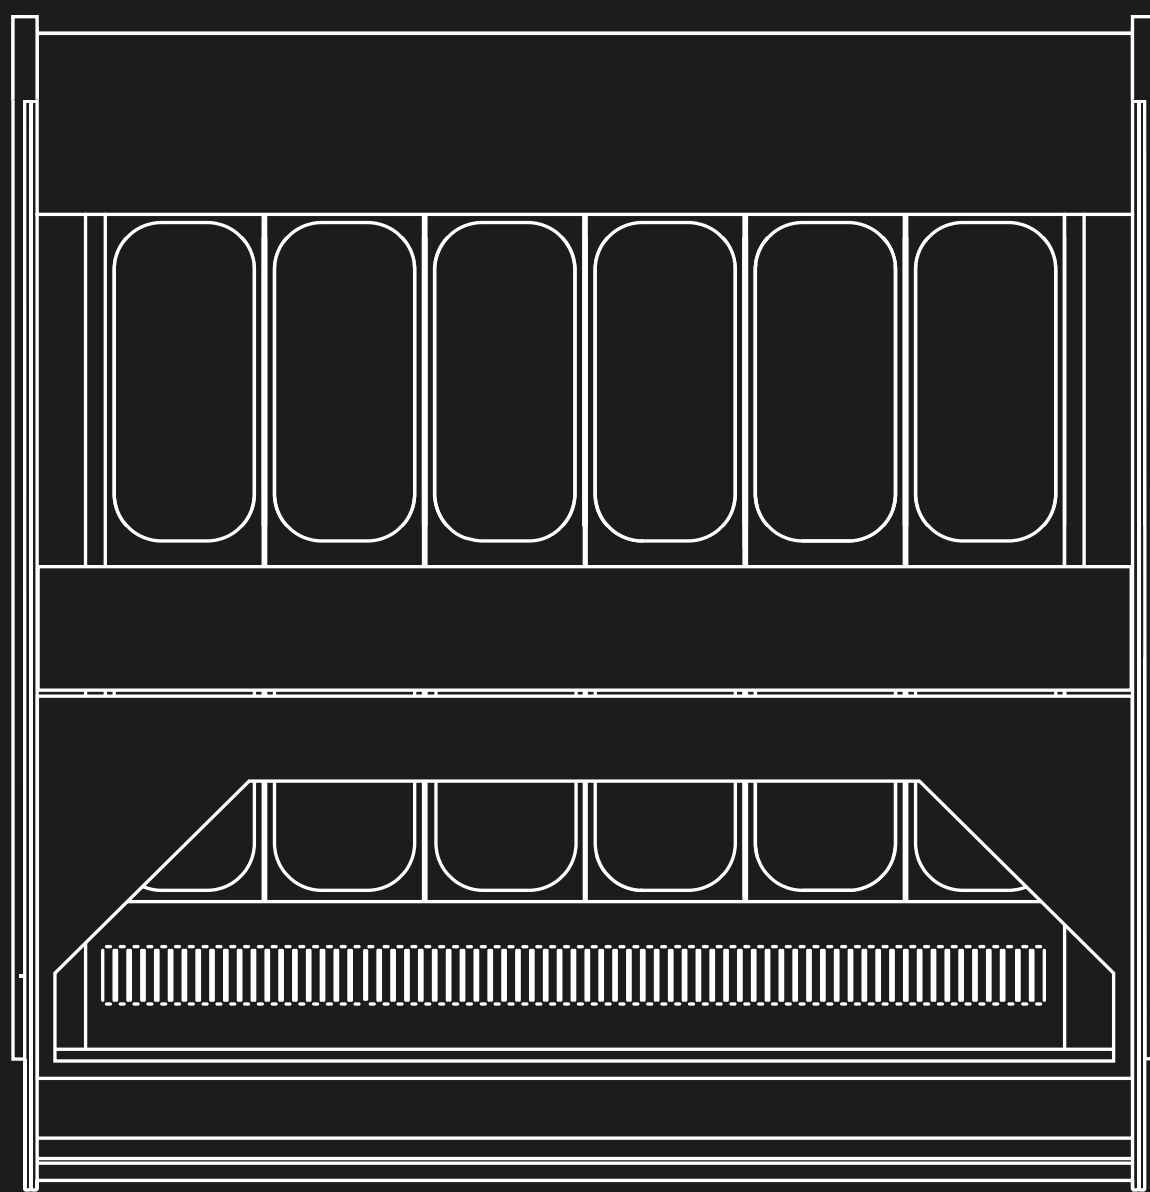

TOWER_G_115