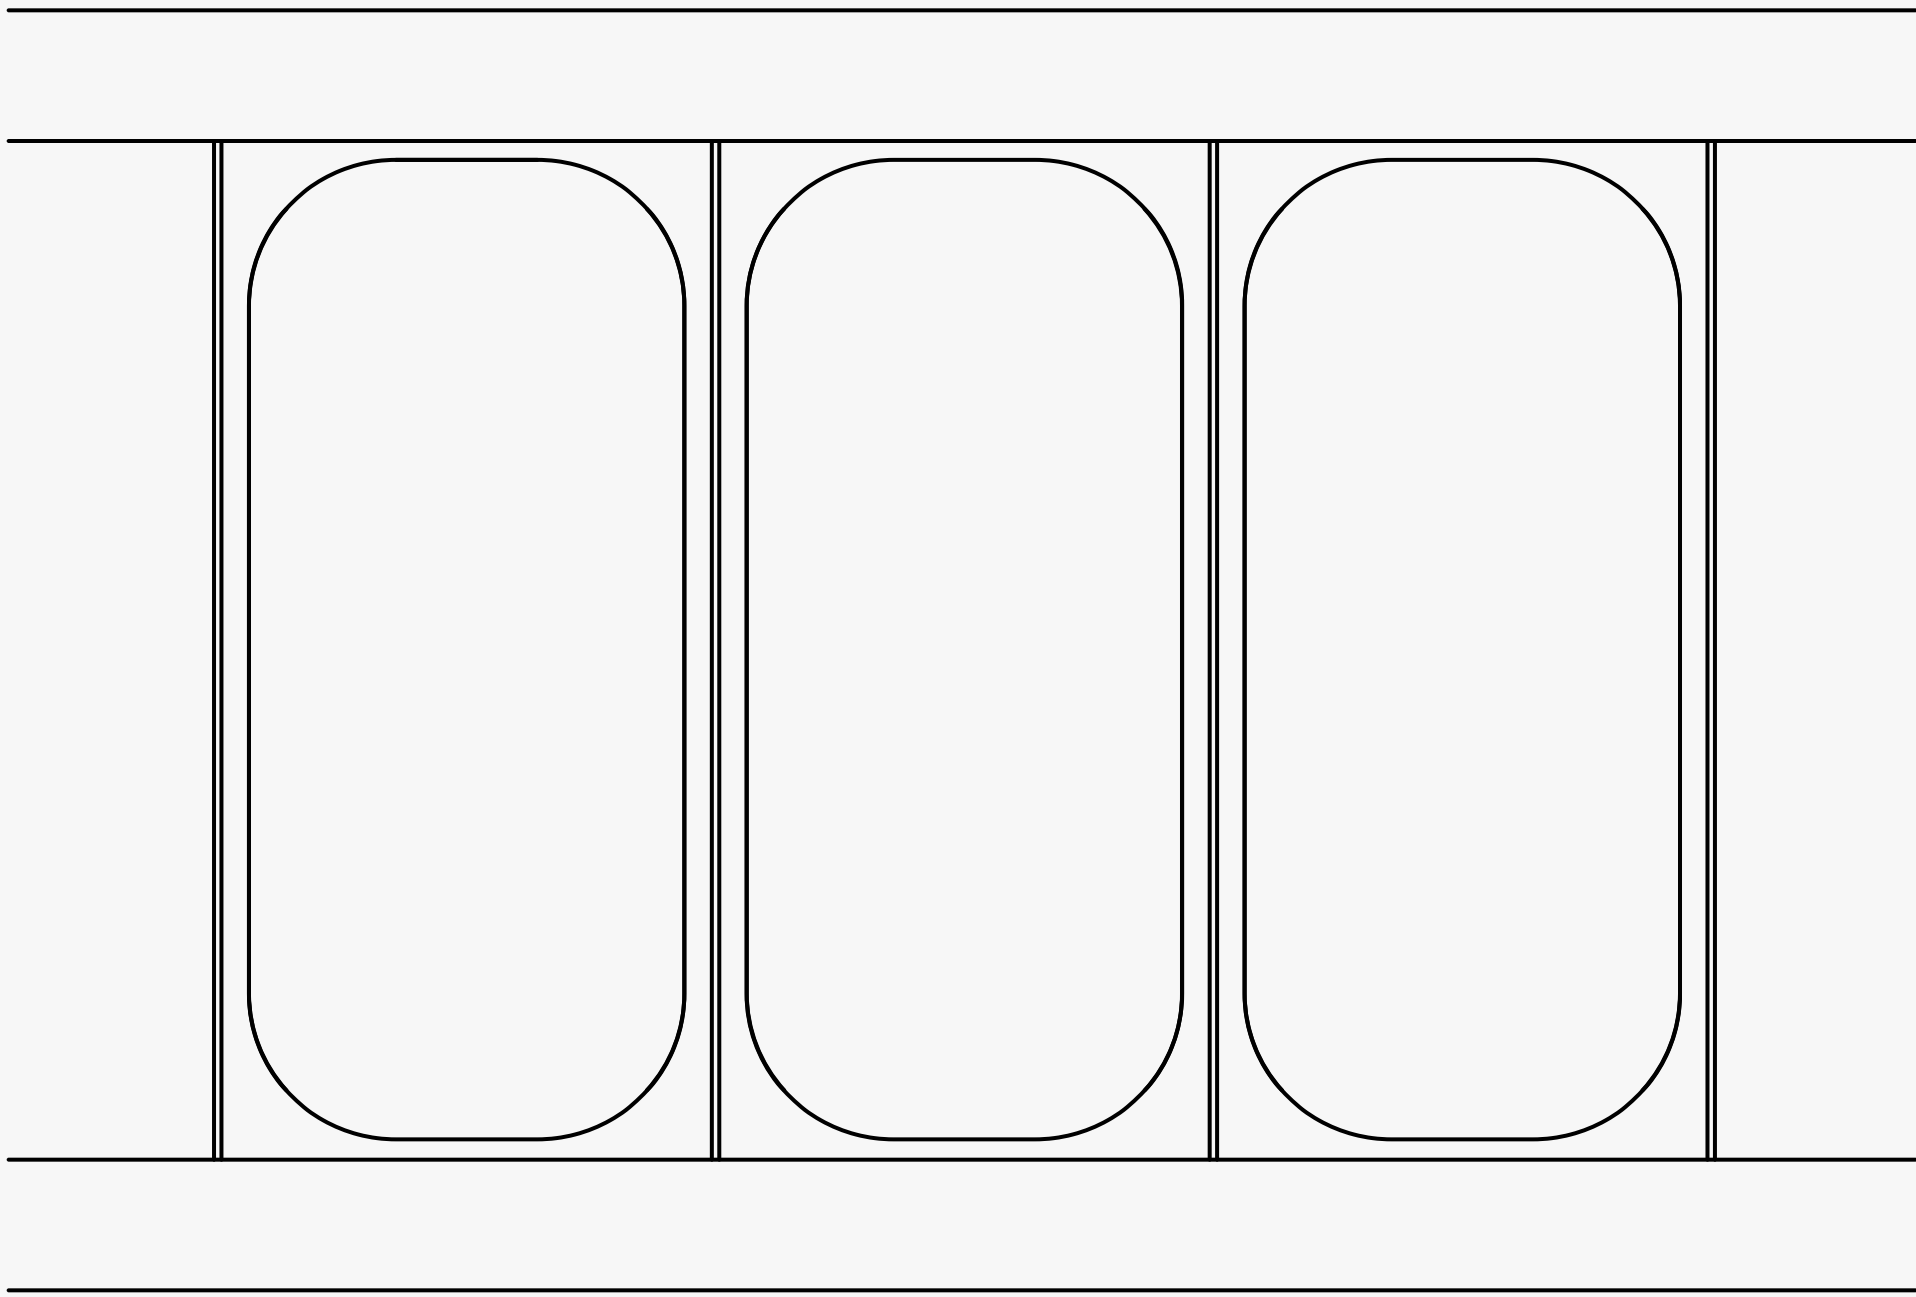

SQUARE

VETRINA REFRIGERATA

SQUARE È LA VETRINA CHE OFFRE AL TUO CLIENTE UNA VISIONE UNICA DEL GELATO. IL CAPPELLO IN ACCIAIO INOX IN POSIZIONE ARRETRATA, PERMETTE DI NON AVERE OSTACOLI VISIVI SUL PRODOTTO ESPOSTO. IL VETRO FORTEMENTE INCLINATO AVVICINA IL CLIENTE AL TUO GELATO. MODERNA, INUSUALE, ARREDA CON LA SUA FORTE PERSONALITÀ QUALSIASI SPAZIO.

AMBIENTALE GELATERIA

SQUARE

square è la vetrina che offre al tuo cliente una visione unica del gelato, garantendo affidabilità e costanza. il cappello in acciaio inox in posizione arretrata, permette di non avere ostacoli visivi sul prodotto esposto. il vetro fortemente inclinato avvicina il cliente al tuo gelato. moderna, inusuale, arreda con la sua forte personalità qualsiasi spazio.

Vasca

VERSIONE GELATERIA

MATERIALI/

- vetro float
- vetro float serigrafato
- vaschette acciaio satinato
- vasca acciaio lucido
- led interno 4k luce naturale
- legno mdf laccato

SCHEDA TECNICA/

VASCA / VASCHETTA

VASCHETTA/

- 36 cm lunghezza
- 16 cm larghezza
- 12 cm altezza

- max 5kg di gelato

VASCA/ 24 vaschette

2214 mm

1233 mm

VERSIONI DISPONIBILI/ 18 vaschette / 12 vaschette

1714 mm