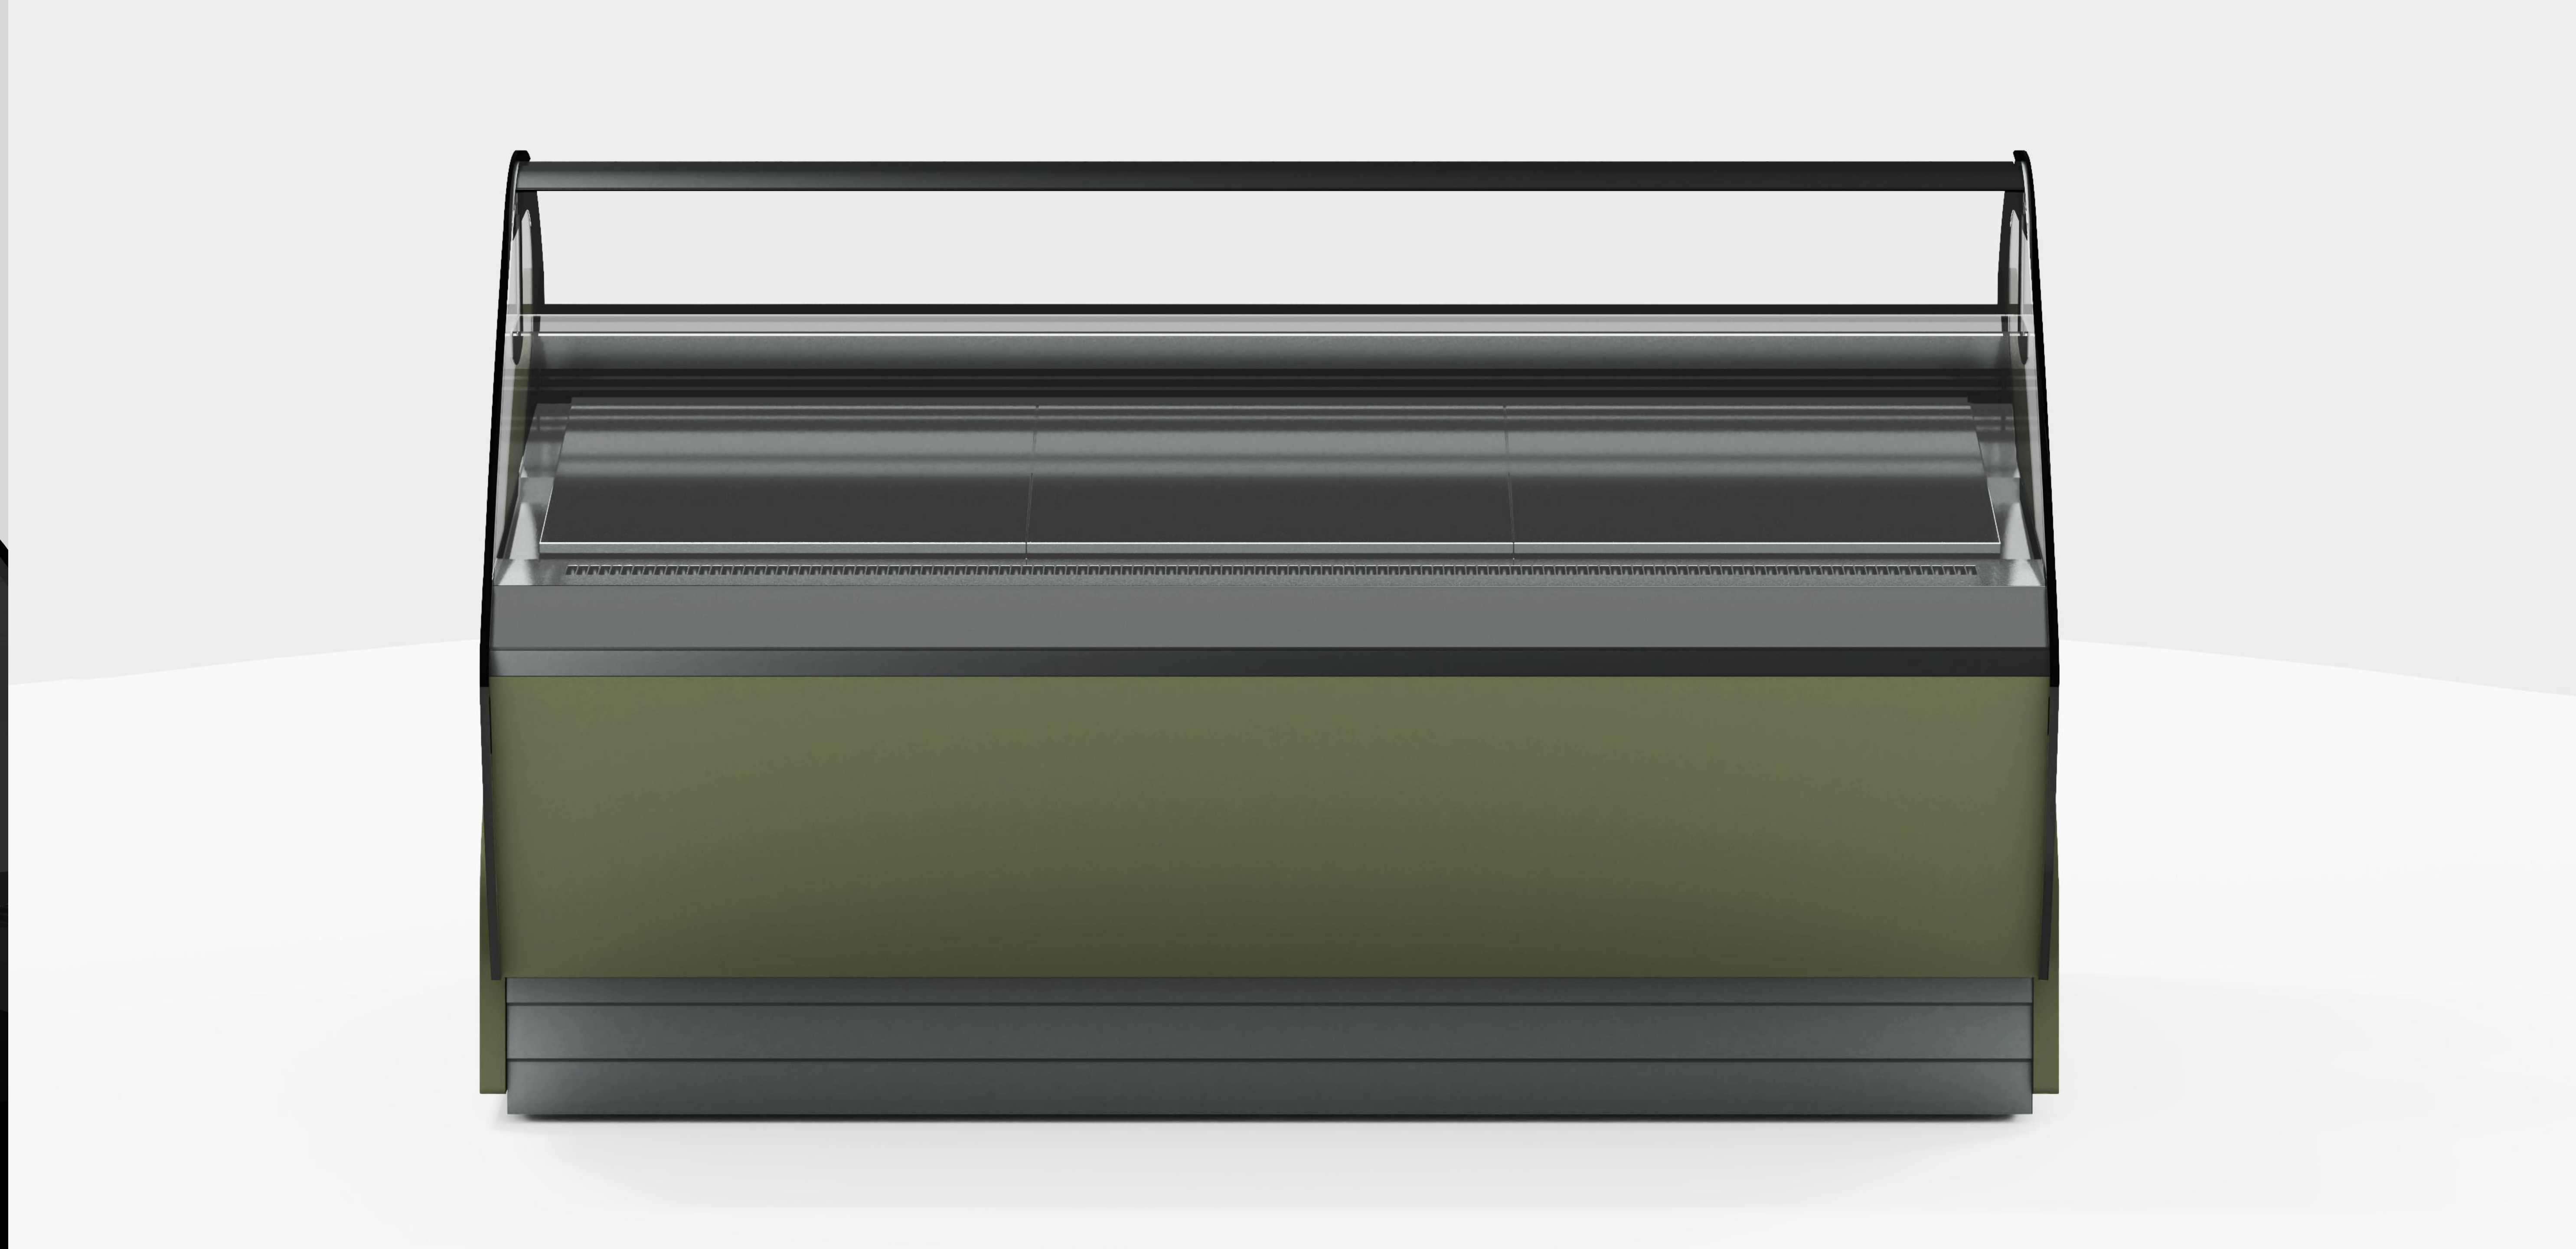

SQUARE

VETRINA REFRIGERATA

SQUARE È LA VETRINA CHE OFFRE AL TUO CLIENTE UNA VISIONE UNICA DEL GELATO. IL CAPPELLO IN ACCIAIO INOX IN POSIZIONE ARRETRATA, PERMETTE DI NON AVERE OSTACOLI VISIVI SUL PRODOTTO ESPOSTO. IL VETRO FORTEMENTE INCLINATO AVVICINA IL CLIENTE AL TUO GELATO. MODERNA, INUSUALE, ARREDA CON LA SUA FORTE PERSONALITÀ QUALSIASI SPAZIO.

AMBIENTALE GELATERIA

SQUARE

square è la vetrina che offre al tuo cliente una visione unica del gelato, garantendo affidabilità e costanza. il cappello in acciaio inox in posizione arretrata, permette di non avere ostacoli visivi sul prodotto esposto. il vetro fortemente inclinato avvicina il cliente al tuo gelato. moderna, inusuale, arreda con la sua forte personalità qualsiasi spazio.

EW Plus 974/

- -50,0...110,0°C
- 4,5 w max
- banchi ventilati relè 2hp - 2^a uscita configurabile (sbrinamento/ventole/luci/allarme/stand-by)

AMBIENTALE PASTICCERIA

SQUARE

square è la vetrina che offre al tuo cliente una visione unica del gelato, garantendo affidabilità e costanza. il cappello in acciaio inox in posizione arretrata, permette di non avere ostacoli visivi sul prodotto esposto. il vetro fortemente inclinato avvicina il cliente al tuo gelato. moderna, inusuale, arreda con la sua forte personalità qualsiasi spazio.

PERSONALIZZAZIONI EXTRA

MENSOLA OPTIONAL

- versione 215 >>> L 2150mm; P 161.5mm; H 66.9mm
- fissata al tettino in acciaio
- garantisce massima esposizione

PANNELLO RETROILLUMINATO

- pannello frontale retroilluminato da led
- led estetici a destra e a sinistra del pannello
- led laterali 4k luce naturale