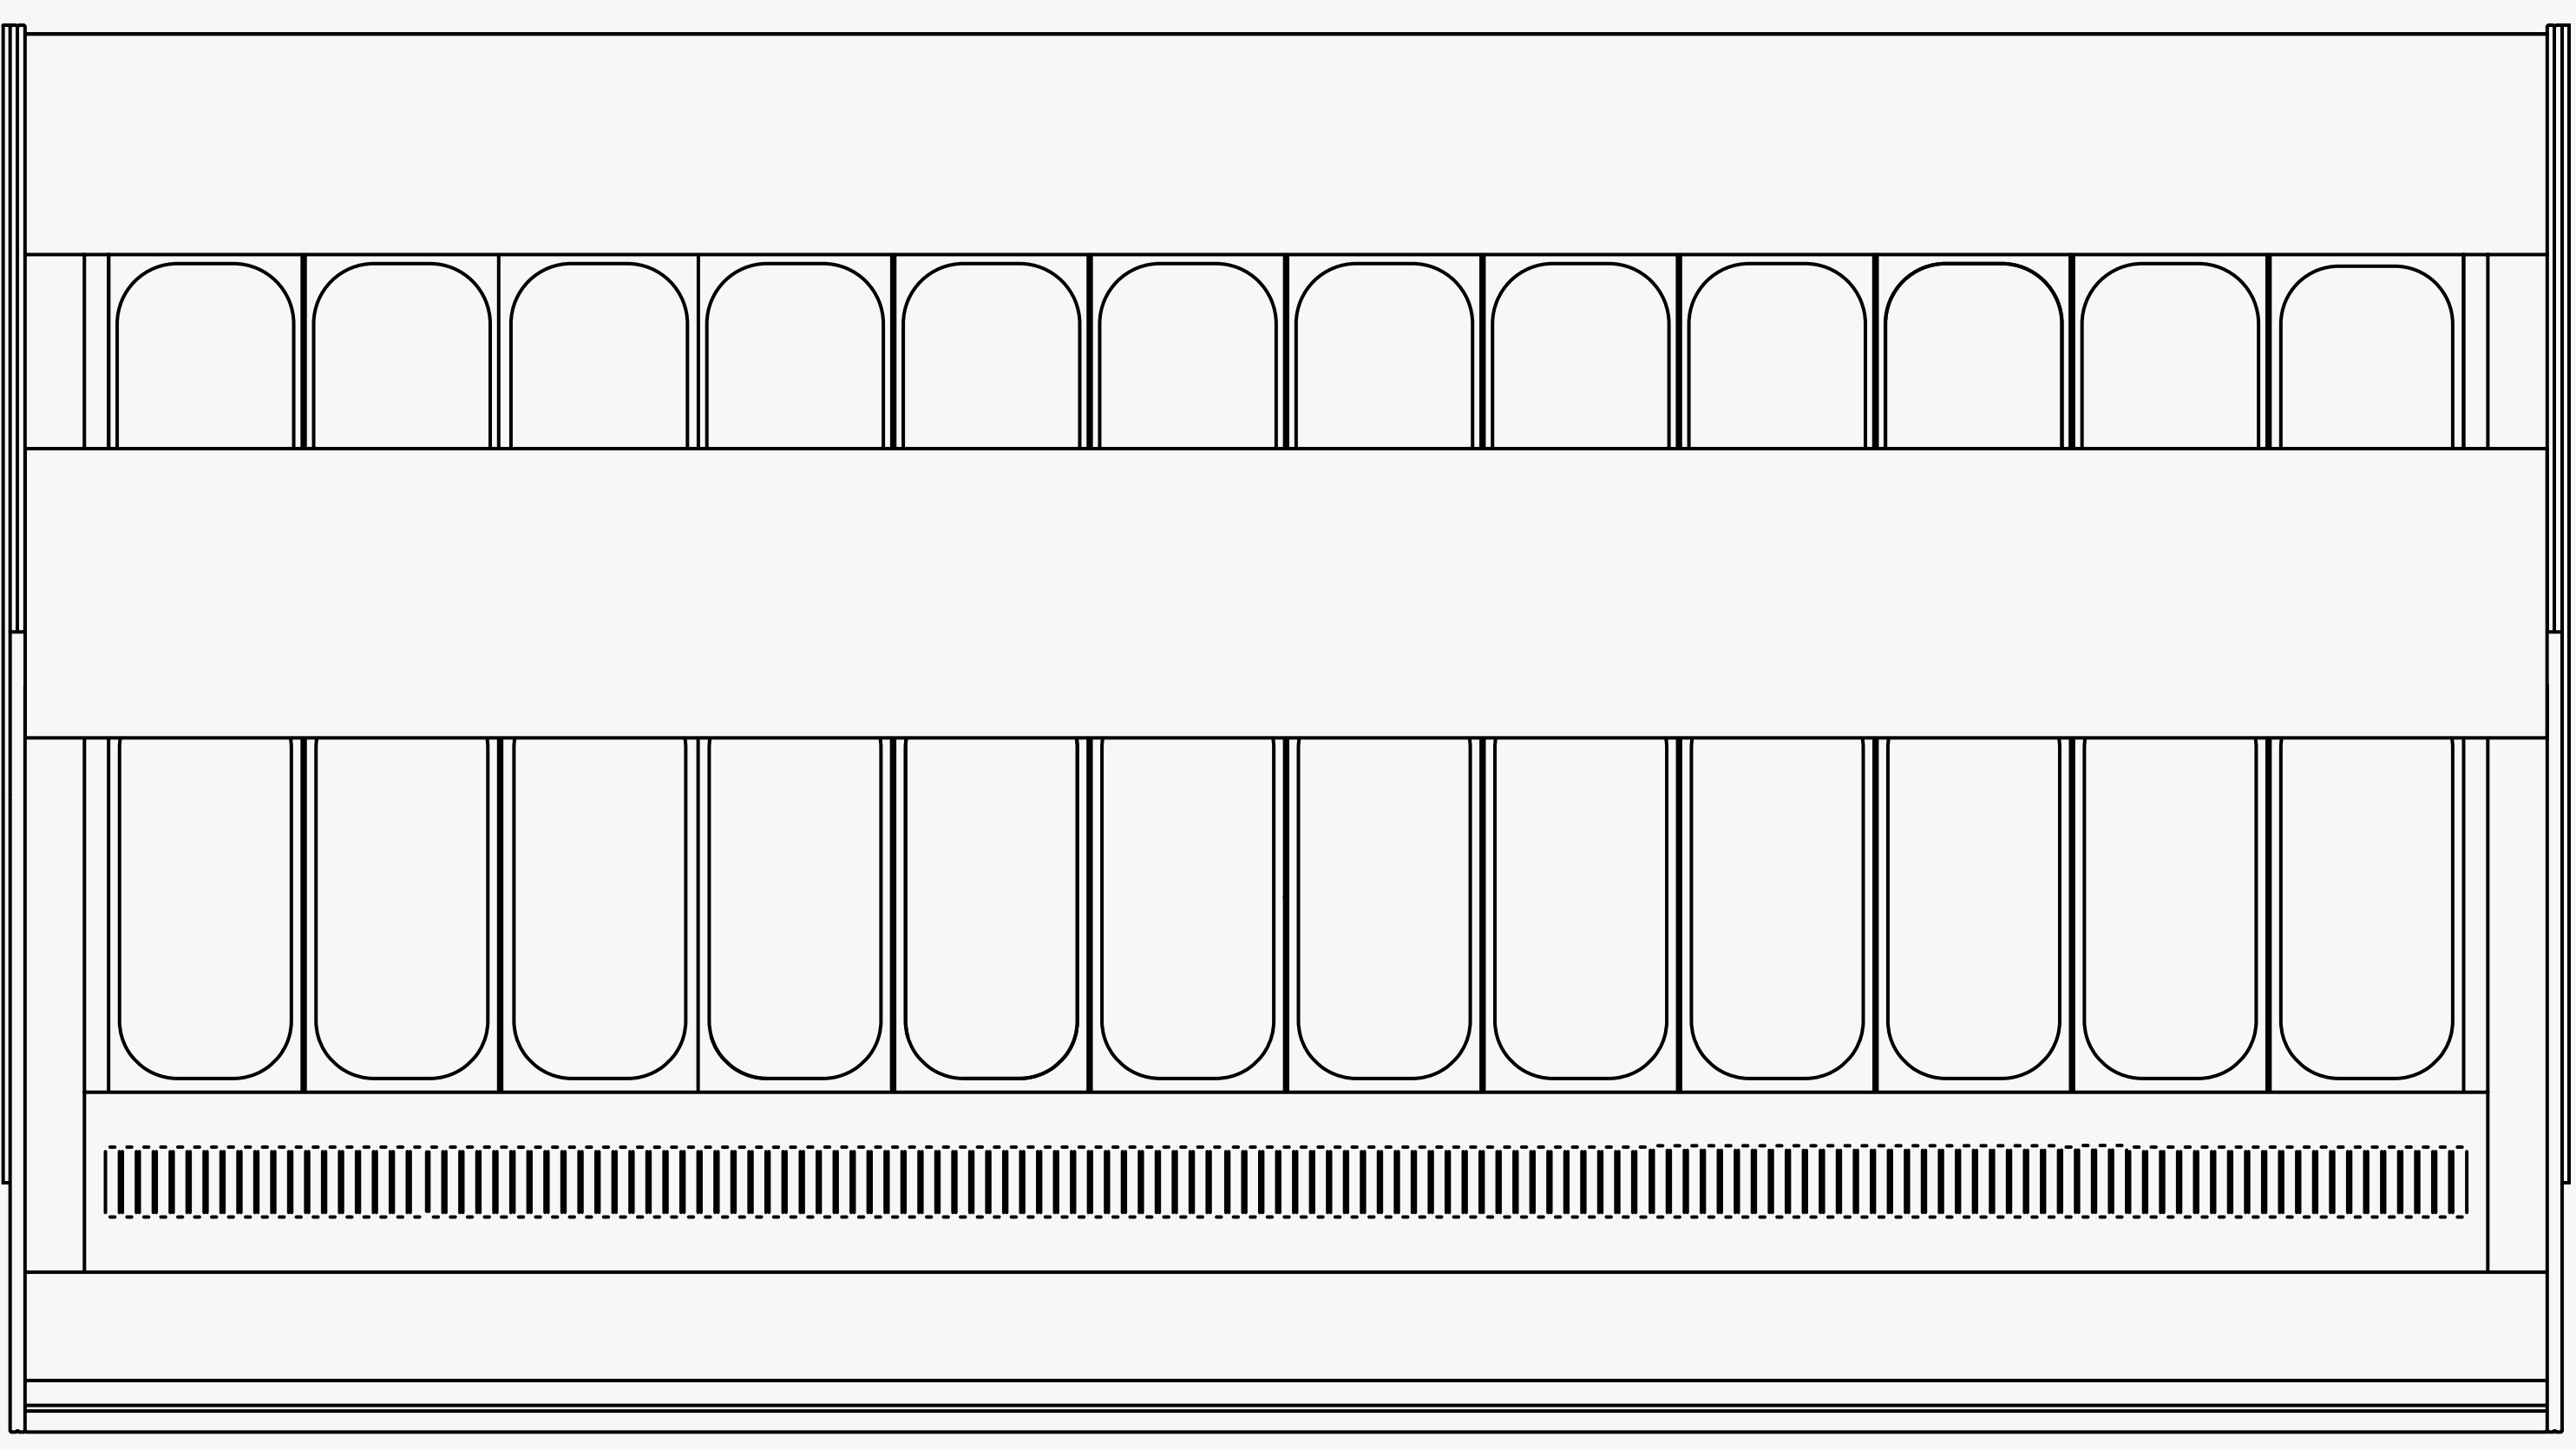

SQUARE

VETRINA REFRIGERATA

SQUARE È LA VETRINA CHE OFFRE AL TUO CLIENTE UNA VISIONE UNICA DEL GELATO. IL CAPPELLO IN ACCIAIO INOX IN POSIZIONE ARRETRATA, PERMETTE DI NON AVERE OSTACOLI VISIVI SUL PRODOTTO ESPOSTO. IL VETRO FORTEMENTE INCLINATO AVVICINA IL CLIENTE AL TUO GELATO. MODERNA, INUSUALE, ARREDA CON LA SUA FORTE PERSONALITÀ QUALSIASI SPAZIO.

AMBIENTALE GELATERIA

SQUARE

square è la vetrina che offre al tuo cliente una visione unica del gelato, garantendo affidabilità e costanza. il cappello in acciaio inox in posizione arretrata, permette di non avere ostacoli visivi sul prodotto esposto. il vetro fortemente inclinato avvicina il cliente al tuo gelato. moderna, inusuale, arreda con la sua forte personalità qualsiasi spazio.

Vasca

VERSIONE GELATERIA

MATERIALI/

- vetro float
- vetro float serigrafato
- vaschette acciaio satinato
- vasca acciaio lucido
- led interno 4k luce naturale
- legno mdf laccato

SCHEDA TECNICA/

VASCA / VASCHETTA

VASCHETTA/

- 36 cm lunghezza
- 16 cm larghezza
- 12 cm altezza

- max 5kg di gelato

VASCA/ 24 vaschette

2214 mm

1233 mm

VERSIONI DISPONIBILI/ 18 vaschette / 12 vaschette

1714 mm