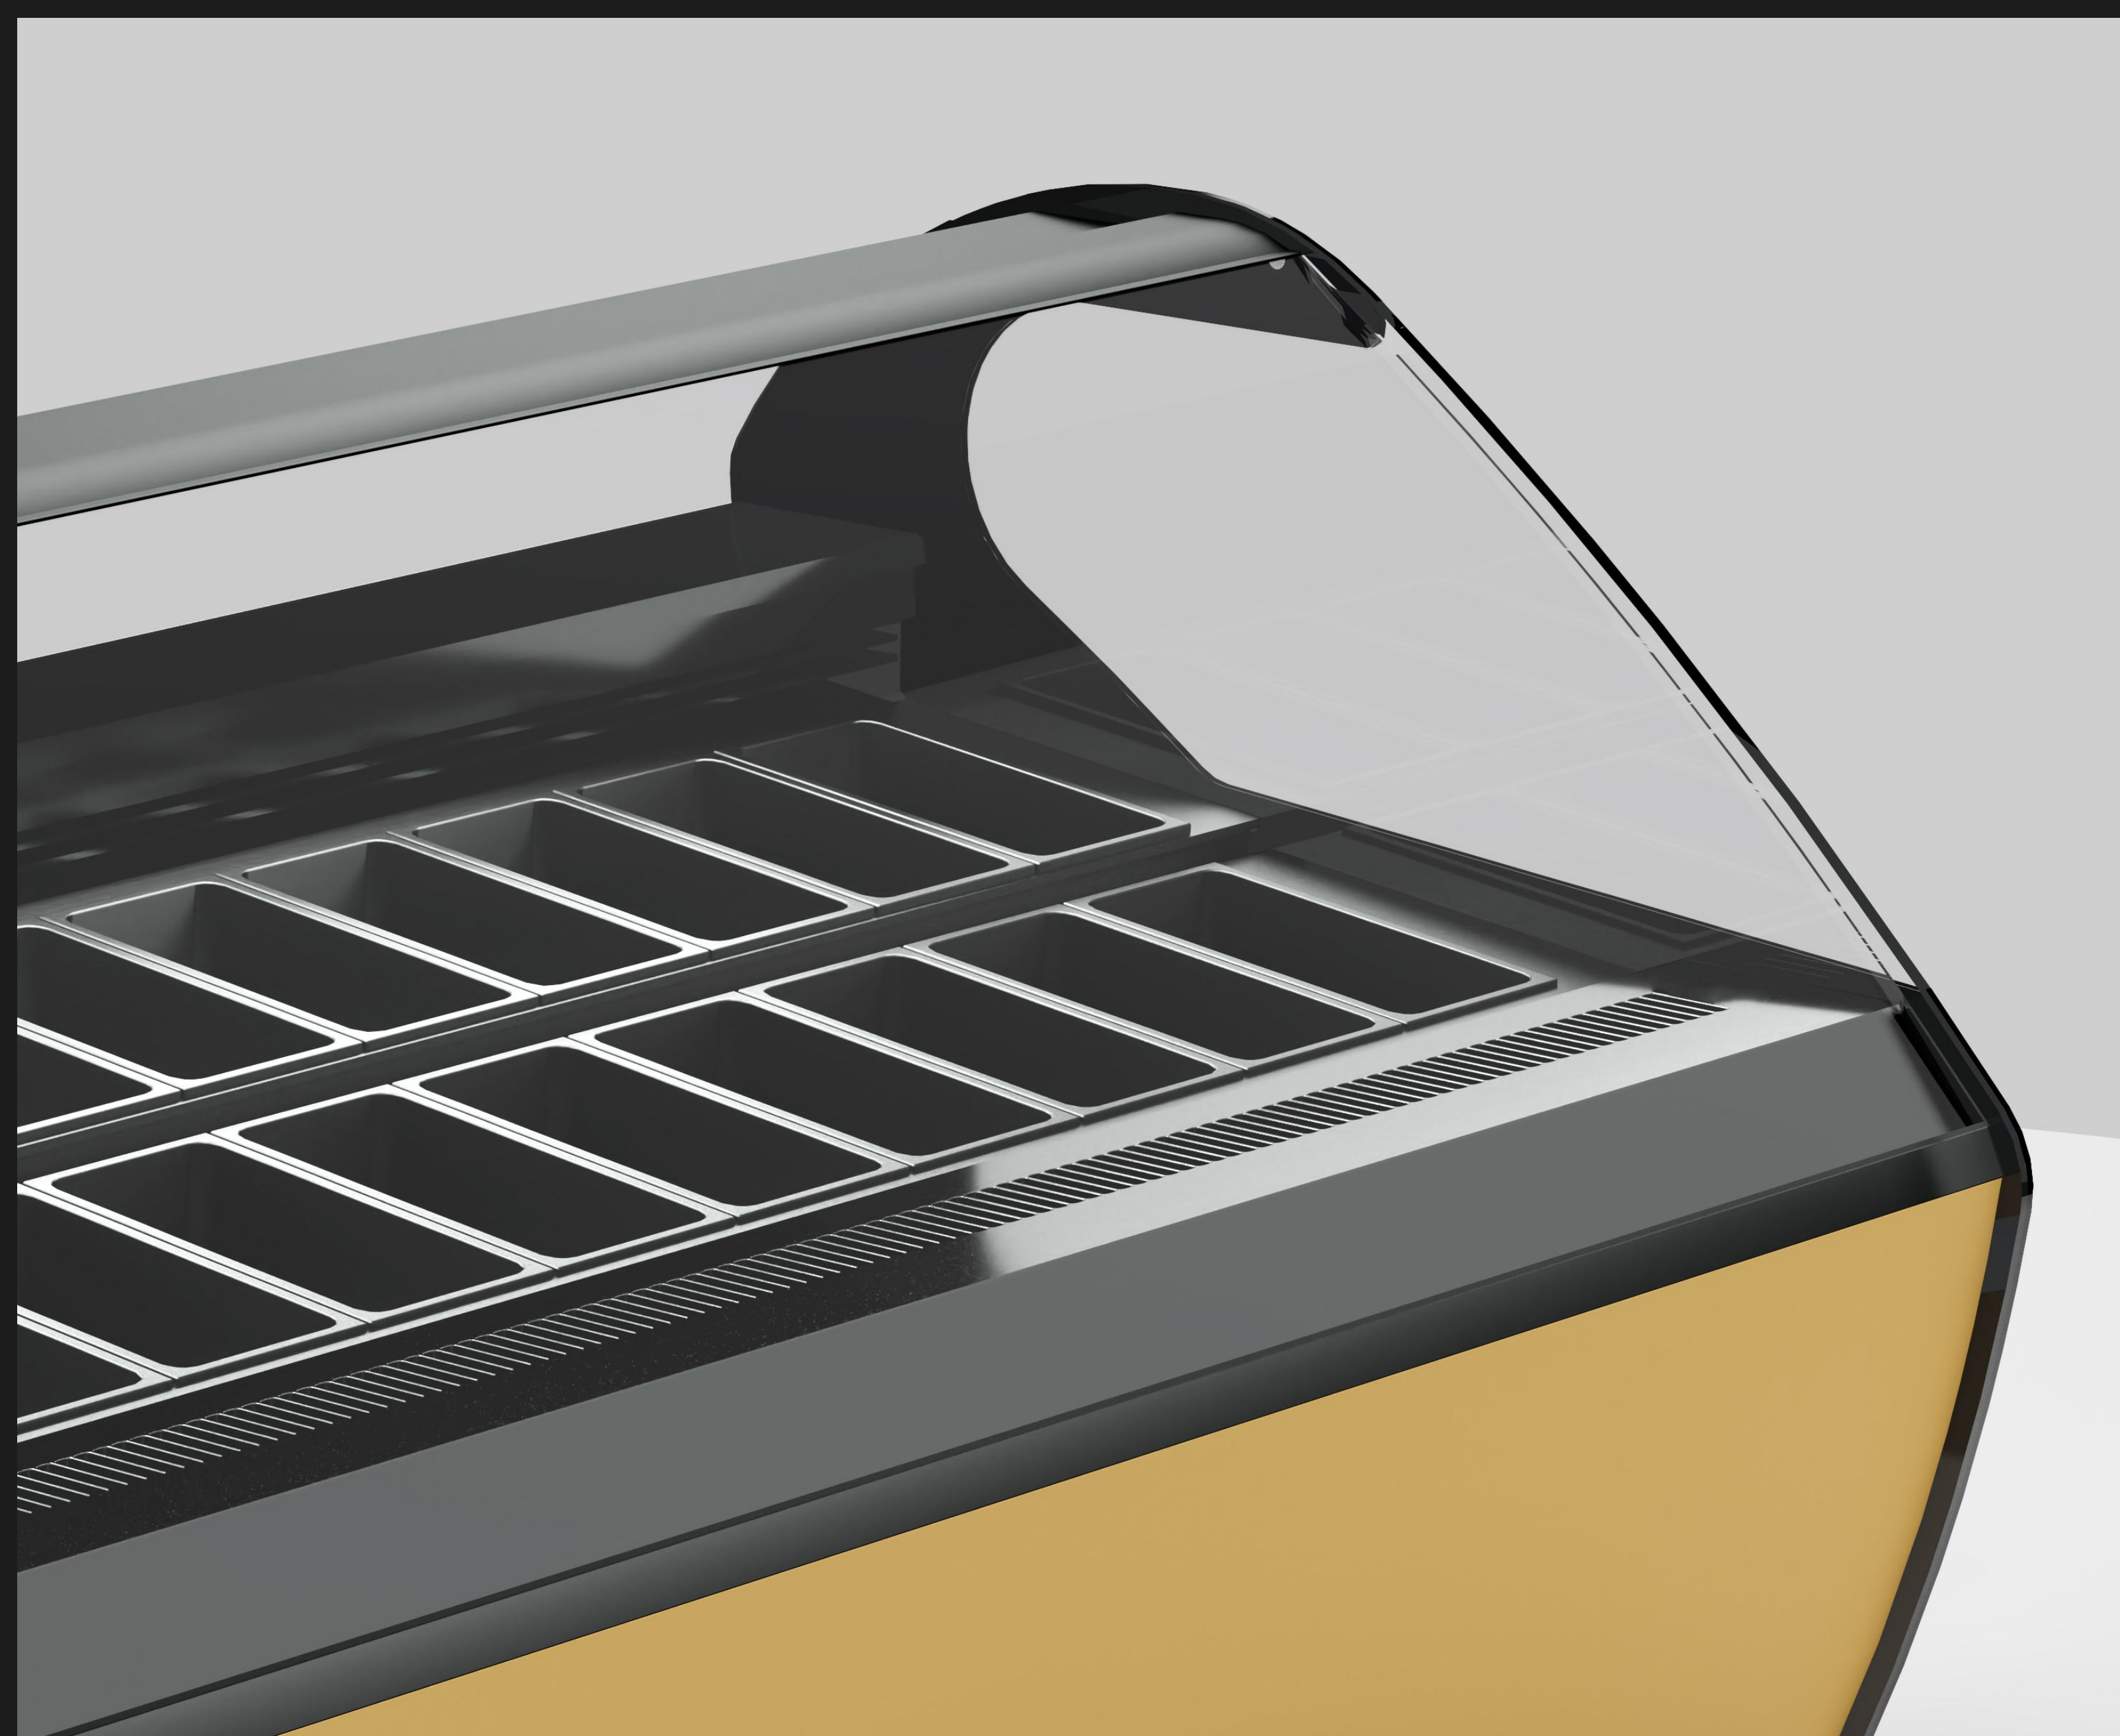

SQUARE

VETRINA REFRIGERATA

SQUARE È LA VETRINA CHE OFFRE AL TUO CLIENTE UNA VISIONE UNICA DEL GELATO. IL CAPPELLO IN ACCIAIO INOX IN POSIZIONE ARRETRATA, PERMETTE DI NON AVERE OSTACOLI VISIVI SUL PRODOTTO ESPOSTO. IL VETRO FORTEMENTE INCLINATO AVVICINA IL CLIENTE AL TUO GELATO. MODERNA, INUSUALE, ARREDA CON LA SUA FORTE PERSONALITÀ QUALSIASI SPAZIO.

SOMMARIO/

BENVENUTI NEL MONDO DI AFFIDABILITÀ E POTENZA DI SQUARE. UNA SOLUZIONE INNOVATIVA PER ESPORRE I TUOI PRODOTTI CON STILE E SICUREZZA, AGGIUNGENDO UN TOCCO DI DESIGN E PRATICITÀ AL TUO SPAZIO ESPOSITIVO.

AMBIENTALE GELATERIA

SQUARE

square è la vetrina che offre al tuo cliente una visione unica del gelato, garantendo affidabilità e costanza. il cappello in acciaio inox in posizione arretrata, permette di non avere ostacoli visivi sul prodotto esposto. il vetro fortemente inclinato avvicina il cliente al tuo gelato. moderna, inusuale, arreda con la sua forte personalità qualsiasi spazio.

Vasca

VERSIONE GELATERIA

MATERIALI/

- vetro float
- vetro float serigrafato
- vaschette acciaio satinato
- vasca acciaio lucido
- led interno 4k luce naturale
- legno mdf laccato

SCHEDA TECNICA/

VASCA / VASCHETTA