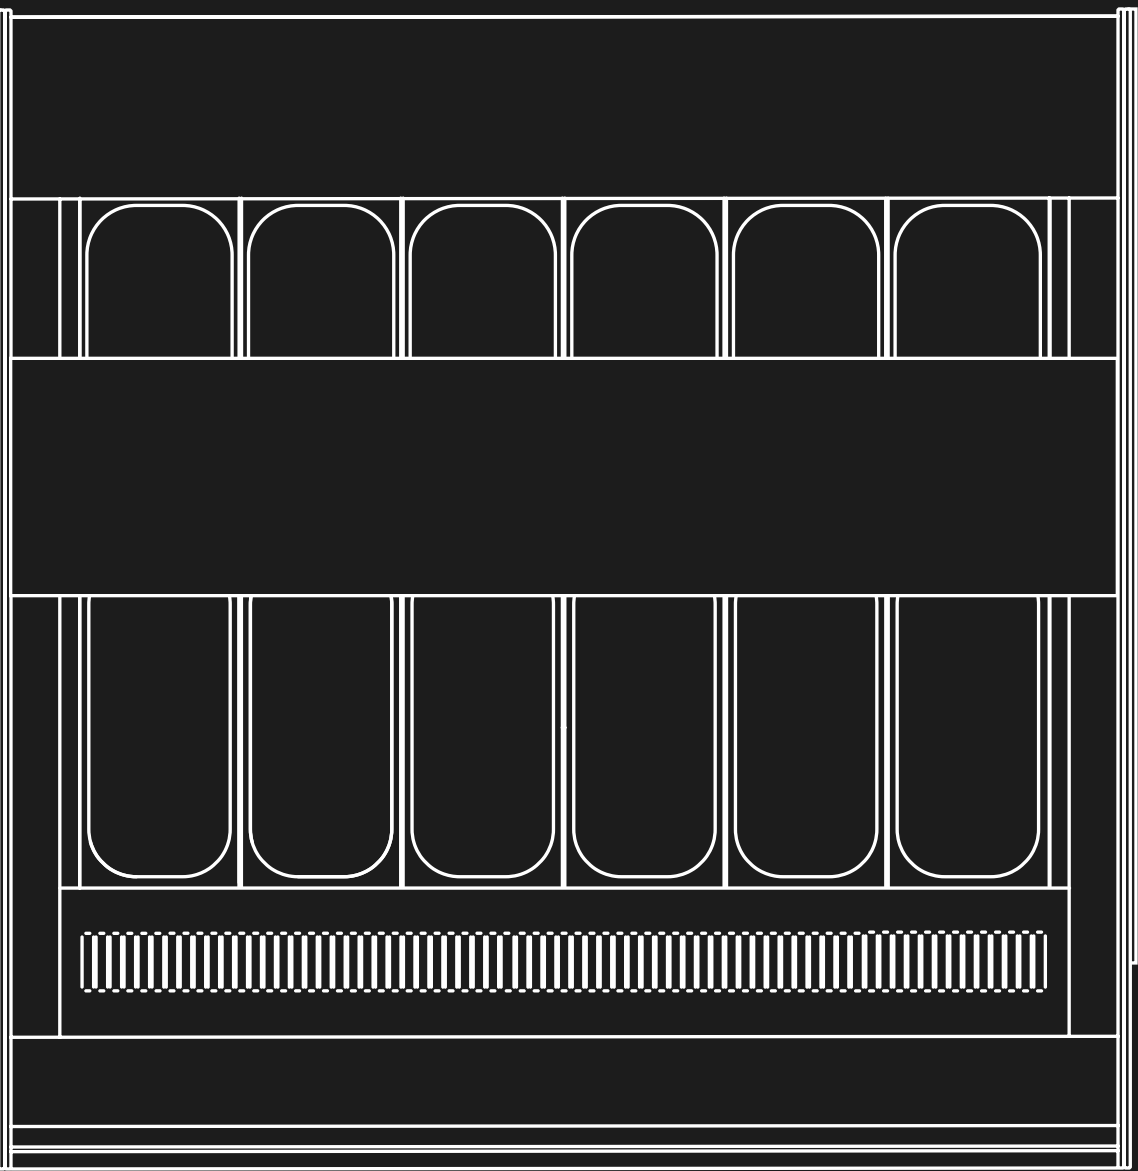

SQUARE

VETRINA REFRIGERATA

SQUARE È LA VETRINA CHE OFFRE AL TUO CLIENTE UNA VISIONE UNICA DEL GELATO. IL CAPPELLO IN ACCIAIO INOX IN POSIZIONE ARRETRATA, PERMETTE DI NON AVERE OSTACOLI VISIVI SUL PRODOTTO ESPOSTO. IL VETRO FORTEMENTE INCLINATO AVVICINA IL CLIENTE AL TUO GELATO. MODERNA, INUSUALE, ARREDA CON LA SUA FORTE PERSONALITÀ QUALSIASI SPAZIO.

AMBIENTALE GELATERIA

SQUARE

square è la vetrina che offre al tuo cliente una visione unica del gelato, garantendo affidabilità e costanza. il cappello in acciaio inox in posizione arretrata, permette di non avere ostacoli visivi sul prodotto esposto. il vetro fortemente inclinato avvicina il cliente al tuo gelato. moderna, inusuale, arreda con la sua forte personalità qualsiasi spazio.

1214 mm

SCHEDA TECNICA / GELATERIA

INFO / PERSONALIZZAZIONE

PALETTE SCELTA /

offriamo la possibilità di personalizzare i pannelli in legno mdf con una finitura laccata.

SCHEDA TECNICA/ SISTEMA DI REFRIGERAZIONE

EW Plus 974/

- -50,0...110,0°C
- 4,5 w max
- banchi ventilati relè 2hp - 2^a uscita configurabile (sbrinamento/ventole/luci/allarme/stand-by)

AMBIENTALE PASTICCERIA

SQUARE

square è la vetrina che offre al tuo cliente una visione unica del gelato, garantendo affidabilità e costanza. il cappello in acciaio inox in posizione arretrata, permette di non avere ostacoli visivi sul prodotto esposto. il vetro fortemente inclinato avvicina il cliente al tuo gelato. moderna, inusuale, arreda con la sua forte personalità qualsiasi spazio.