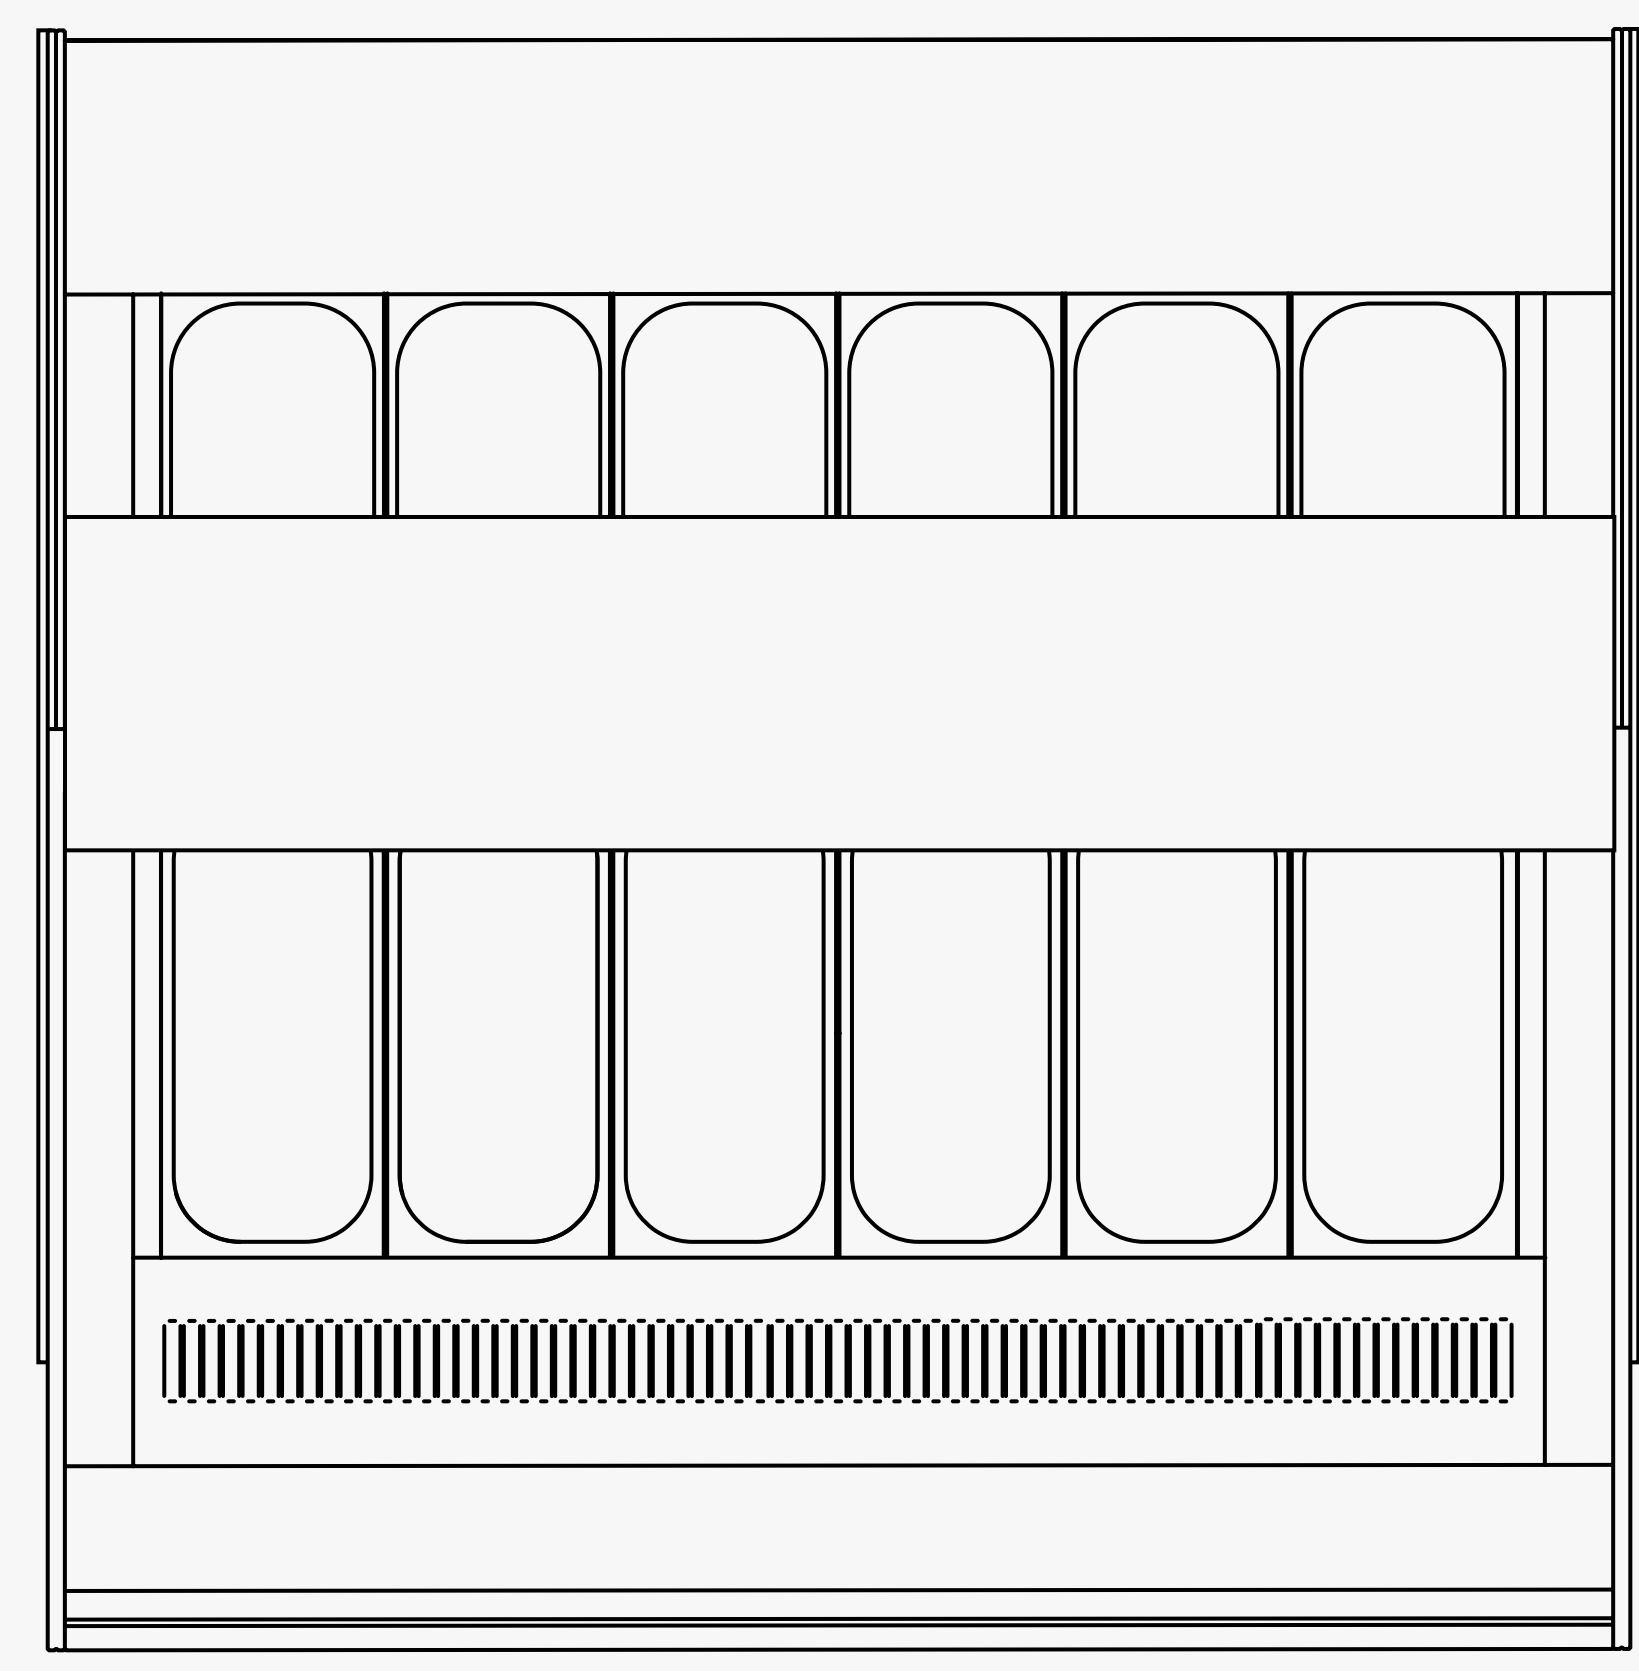

SQUARE

VETRINA REFRIGERATA

SQUARE È LA VETRINA CHE OFFRE AL TUO CLIENTE UNA VISIONE UNICA DEL GELATO. IL CAPPELLO IN ACCIAIO INOX IN POSIZIONE ARRETRATA, PERMETTE DI NON AVERE OSTACOLI VISIVI SUL PRODOTTO ESPOSTO. IL VETRO FORTEMENTE INCLINATO AVVICINA IL CLIENTE AL TUO GELATO. MODERNA, INUSUALE, ARREDA CON LA SUA FORTE PERSONALITÀ QUALSIASI SPAZIO.

AMBIENTALE GELATERIA

SQUARE

square è la vetrina che offre al tuo cliente una visione unica del gelato, garantendo affidabilità e costanza. il cappello in acciaio inox in posizione arretrata, permette di non avere ostacoli visivi sul prodotto esposto. il vetro fortemente inclinato avvicina il cliente al tuo gelato. moderna, inusuale, arreda con la sua forte personalità qualsiasi spazio.

Vasca

VERSIONE GELATERIA

MATERIALI/

- vetro float
- vetro float serigrafato
- vaschette acciaio satinato
- vasca acciaio lucido
- led interno 4k luce naturale
- legno mdf laccato

SCHEDA TECNICA/

VASCA / VASCHETTA

VASCHETTA/

- 36 cm lunghezza
- 16 cm larghezza
- 12 cm altezza

- max 5kg di gelato

VASCA/ 24 vaschette

2214 mm

1233 mm

VERSIONI DISPONIBILI/ 18 vaschette / 12 vaschette

1714 mm