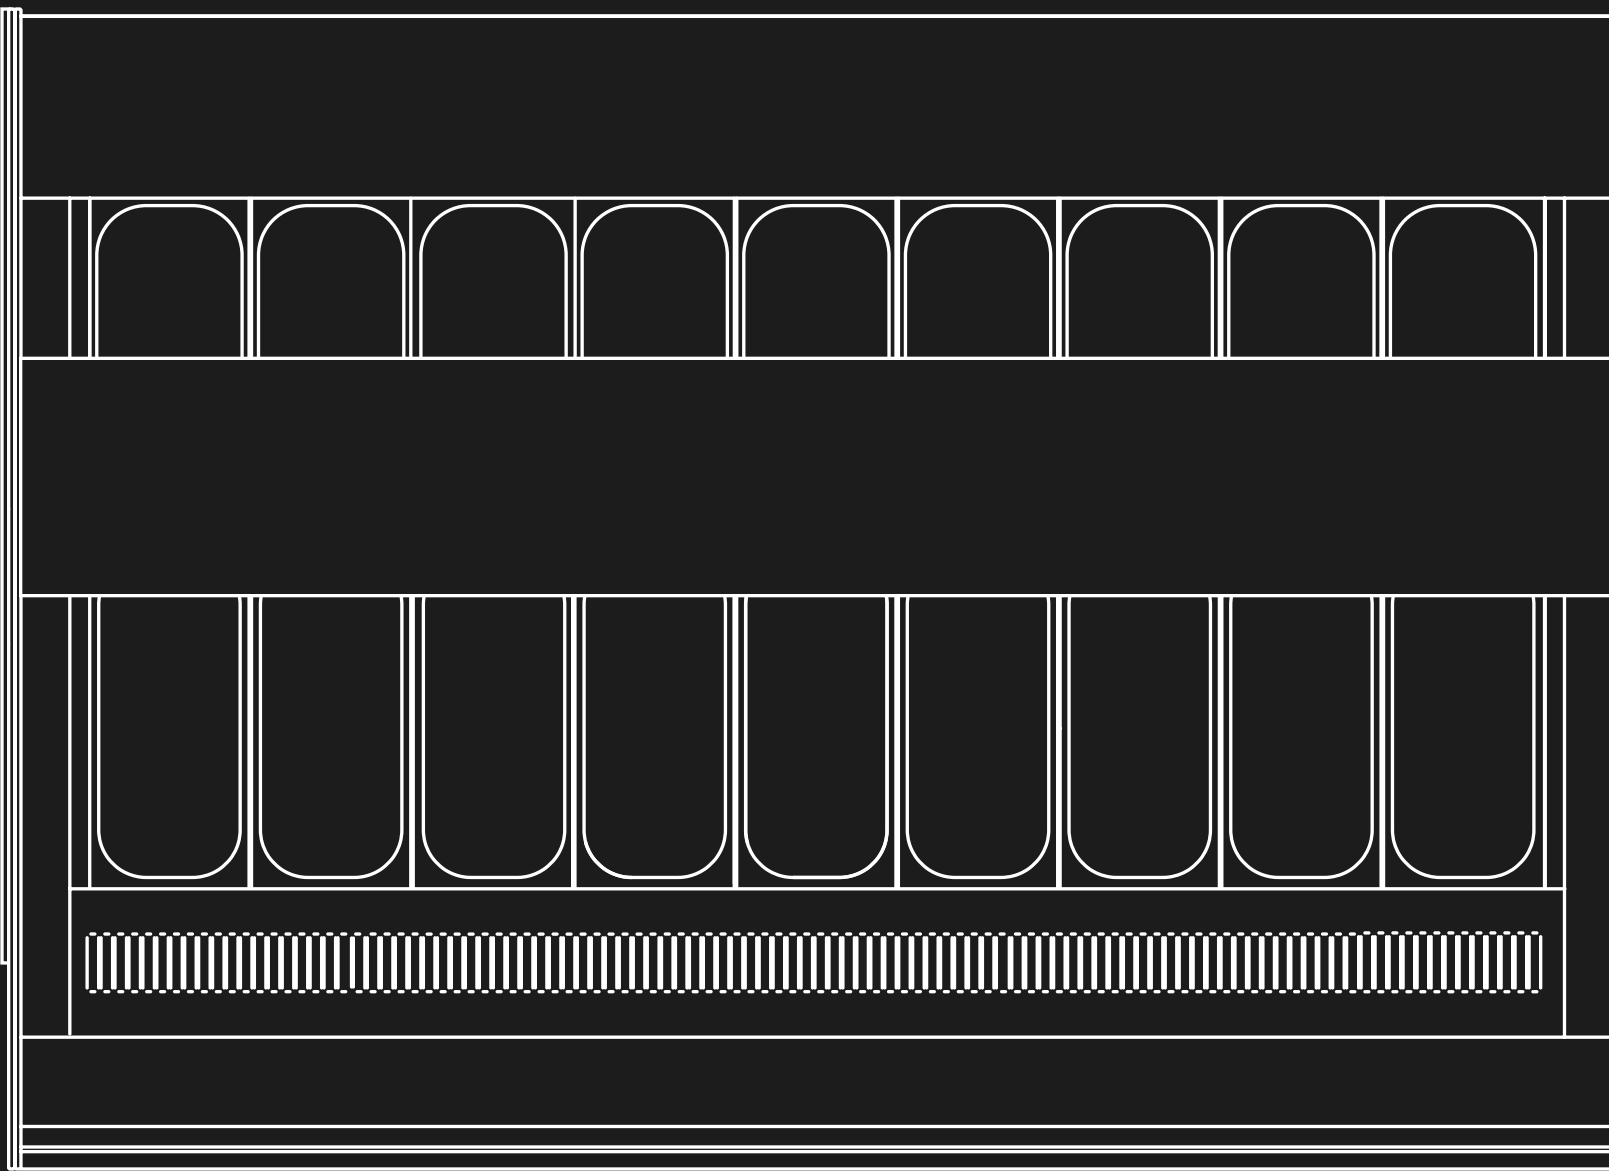

PALETTE SCELTA /

offriamo la possibilità di personalizzare i pannelli in legno mdf con una finitura laccata.