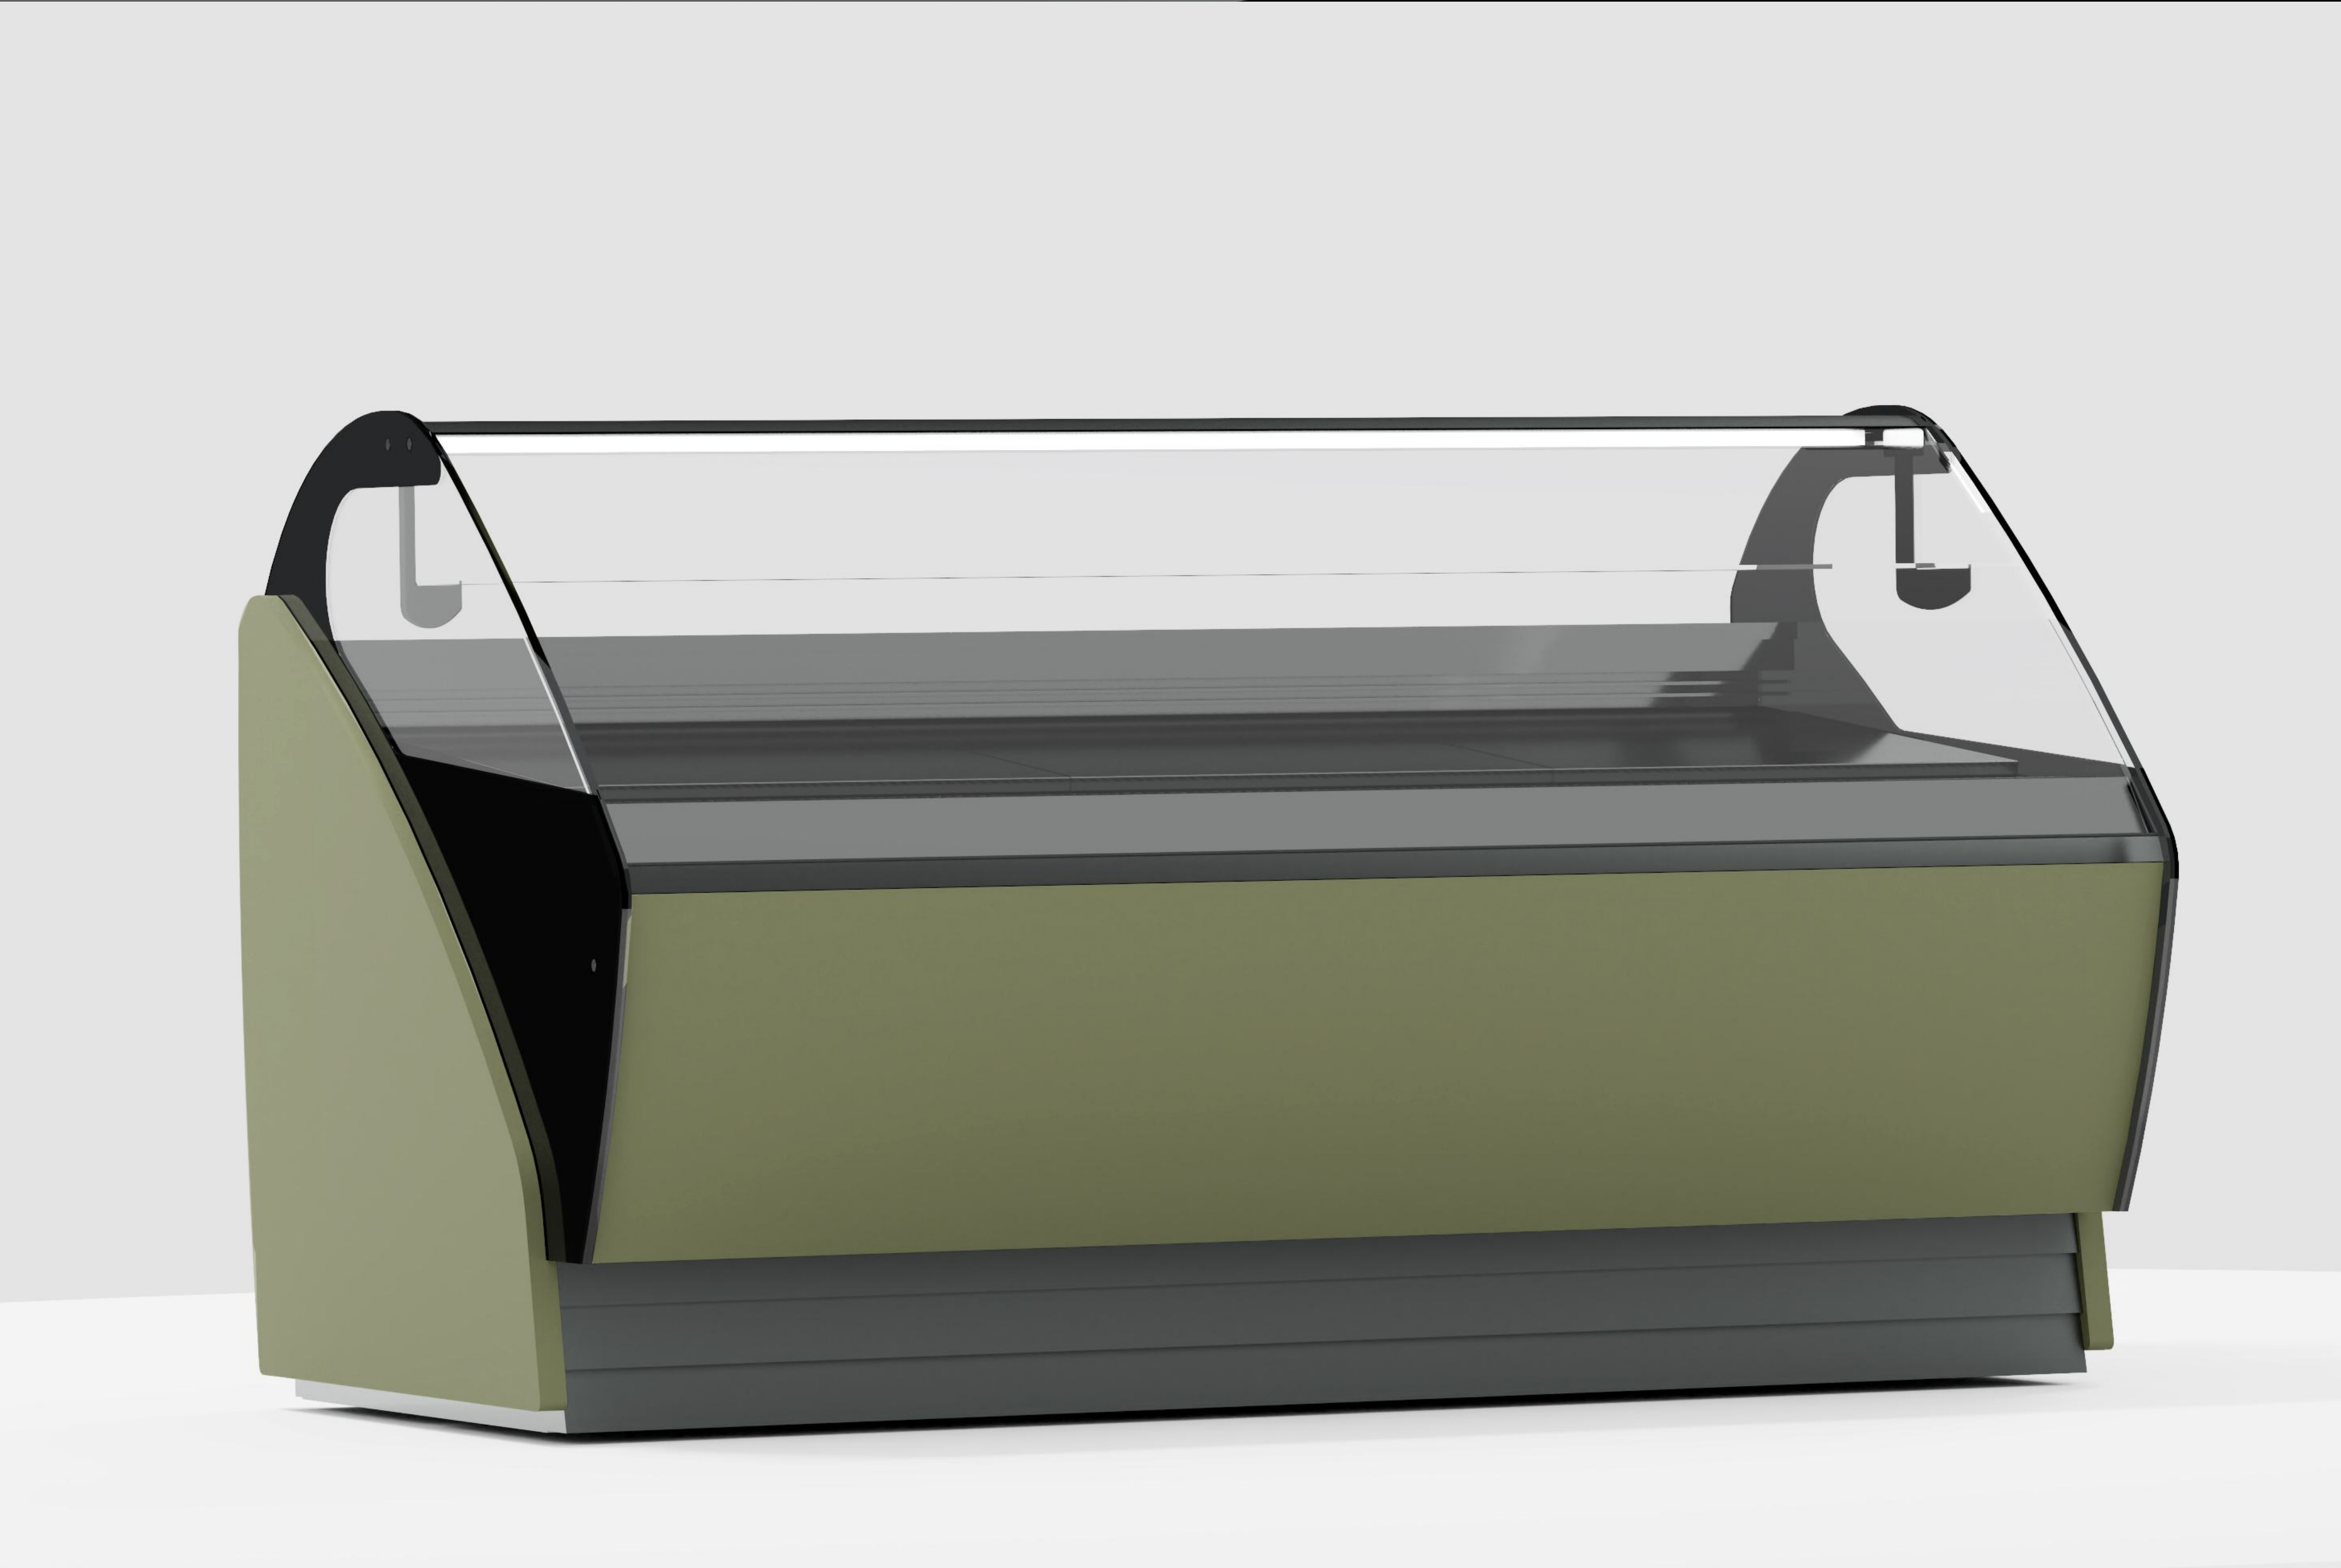

SQUARE

VETRINA REFRIGERATA

SQUARE È LA VETRINA CHE OFFRE AL TUO CLIENTE UNA VISIONE UNICA DEL GELATO. IL CAPPELLO IN ACCIAIO INOX IN POSIZIONE ARRETRATA, PERMETTE DI NON AVERE OSTACOLI VISIVI SUL PRODOTTO ESPOSTO. IL VETRO FORTEMENTE INCLINATO AVVICINA IL CLIENTE AL TUO GELATO. MODERNA, INUSUALE, ARREDA CON LA SUA FORTE PERSONALITÀ QUALSIASI SPAZIO.

AMBIENTALE GELATERIA

SQUARE

square è la vetrina che offre al tuo cliente una visione unica del gelato, garantendo affidabilità e costanza. il cappello in acciaio inox in posizione arretrata, permette di non avere ostacoli visivi sul prodotto esposto. il vetro fortemente inclinato avvicina il cliente al tuo gelato. moderna, inusuale, arreda con la sua forte personalità qualsiasi spazio.

EW Plus 974/

- -50,0...110,0°C
- 4,5 w max
- banchi ventilati relè 2hp - 2^a uscita configurabile (sbrinamento/ventole/luci/allarme/stand-by)

AMBIENTALE PASTICCERIA

SQUARE

square è la vetrina che offre al tuo cliente una visione unica del gelato, garantendo affidabilità e costanza. il cappello in acciaio inox in posizione arretrata, permette di non avere ostacoli visivi sul prodotto esposto. il vetro fortemente inclinato avvicina il cliente al tuo gelato. moderna, inusuale, arreda con la sua forte personalità qualsiasi spazio.

PERSONALIZZAZIONI EXTRA

MENSOLA OPTIONAL

- versione 215 >>> L 2150mm; P 161.5mm; H 66.9mm
- fissata al tettino in acciaio
- garantisce massima esposizione

PANNELLO RETROILLUMINATO

- pannello frontale retroilluminato da led
- led estetici a destra e a sinistra del pannello
- led laterali 4k luce naturale