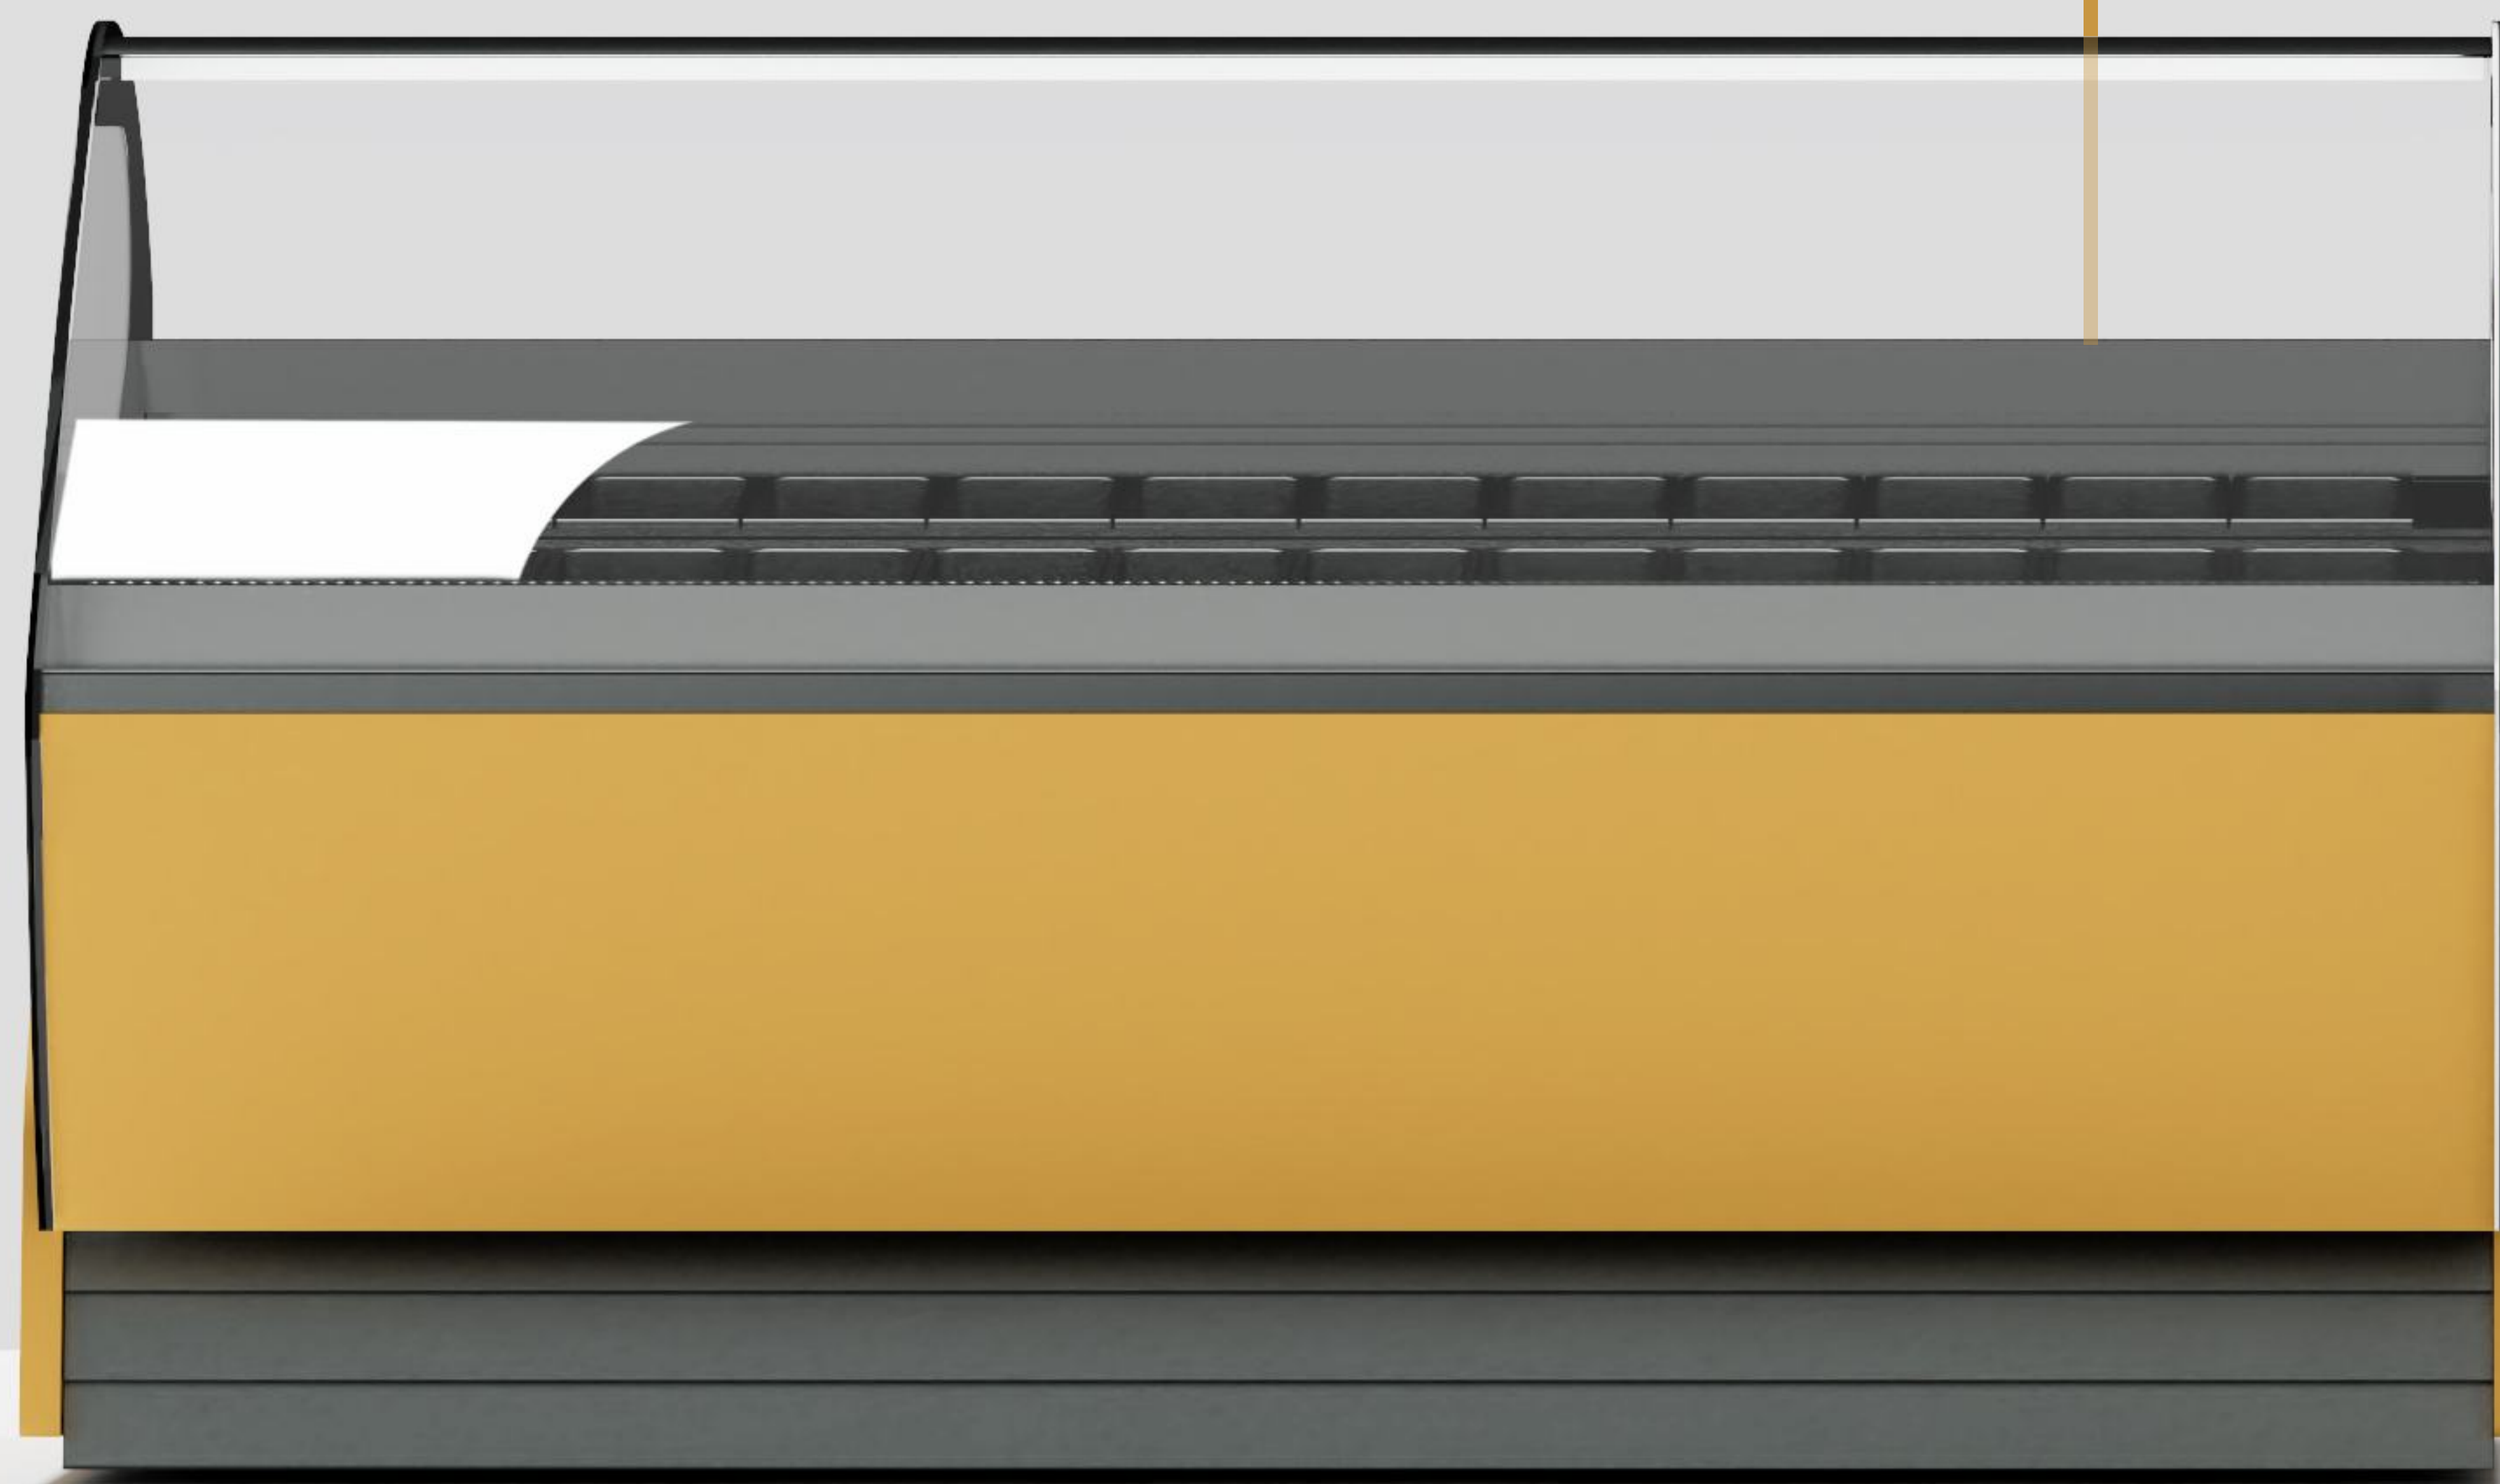

SQUARE

VETRINA REFRIGERATA

SQUARE È LA VETRINA CHE OFFRE AL TUO CLIENTE UNA VISIONE UNICA DEL GELATO. IL CAPPELLO IN ACCIAIO INOX IN POSIZIONE ARRETRATA, PERMETTE DI NON AVERE OSTACOLI VISIVI SUL PRODOTTO ESPOSTO. IL VETRO FORTEMENTE INCLINATO AVVICINA IL CLIENTE AL TUO GELATO. MODERNA, INUSUALE, ARREDA CON LA SUA FORTE PERSONALITÀ QUALSIASI SPAZIO.

AMBIENTALE GELATERIA

SQUARE

square è la vetrina che offre al tuo cliente una visione unica del gelato, garantendo affidabilità e costanza. il cappello in acciaio inox in posizione arretrata, permette di non avere ostacoli visivi sul prodotto esposto. il vetro fortemente inclinato avvicina il cliente al tuo gelato. moderna, inusuale, arreda con la sua forte personalità qualsiasi spazio.

Vasca

VERSIONE GELATERIA

MATERIALI/

- vetro float
- vetro float serigrafato
- vaschette acciaio satinato
- vasca acciaio lucido
- led interno 4k luce naturale
- legno mdf laccato

SCHEDA TECNICA/

VASCA / VASCHETTA

EW Plus 974/

- -50,0...110,0°C
- 4,5 w max
- banchi ventilati relè 2hp - 2^a uscita configurabile (sbrinamento/ventole/luci/allarme/stand-by)

AMBIENTALE PASTICCERIA

SQUARE

square è la vetrina che offre al tuo cliente una visione unica del gelato, garantendo affidabilità e costanza. il cappello in acciaio inox in posizione arretrata, permette di non avere ostacoli visivi sul prodotto esposto. il vetro fortemente inclinato avvicina il cliente al tuo gelato. moderna, inusuale, arreda con la sua forte personalità qualsiasi spazio.