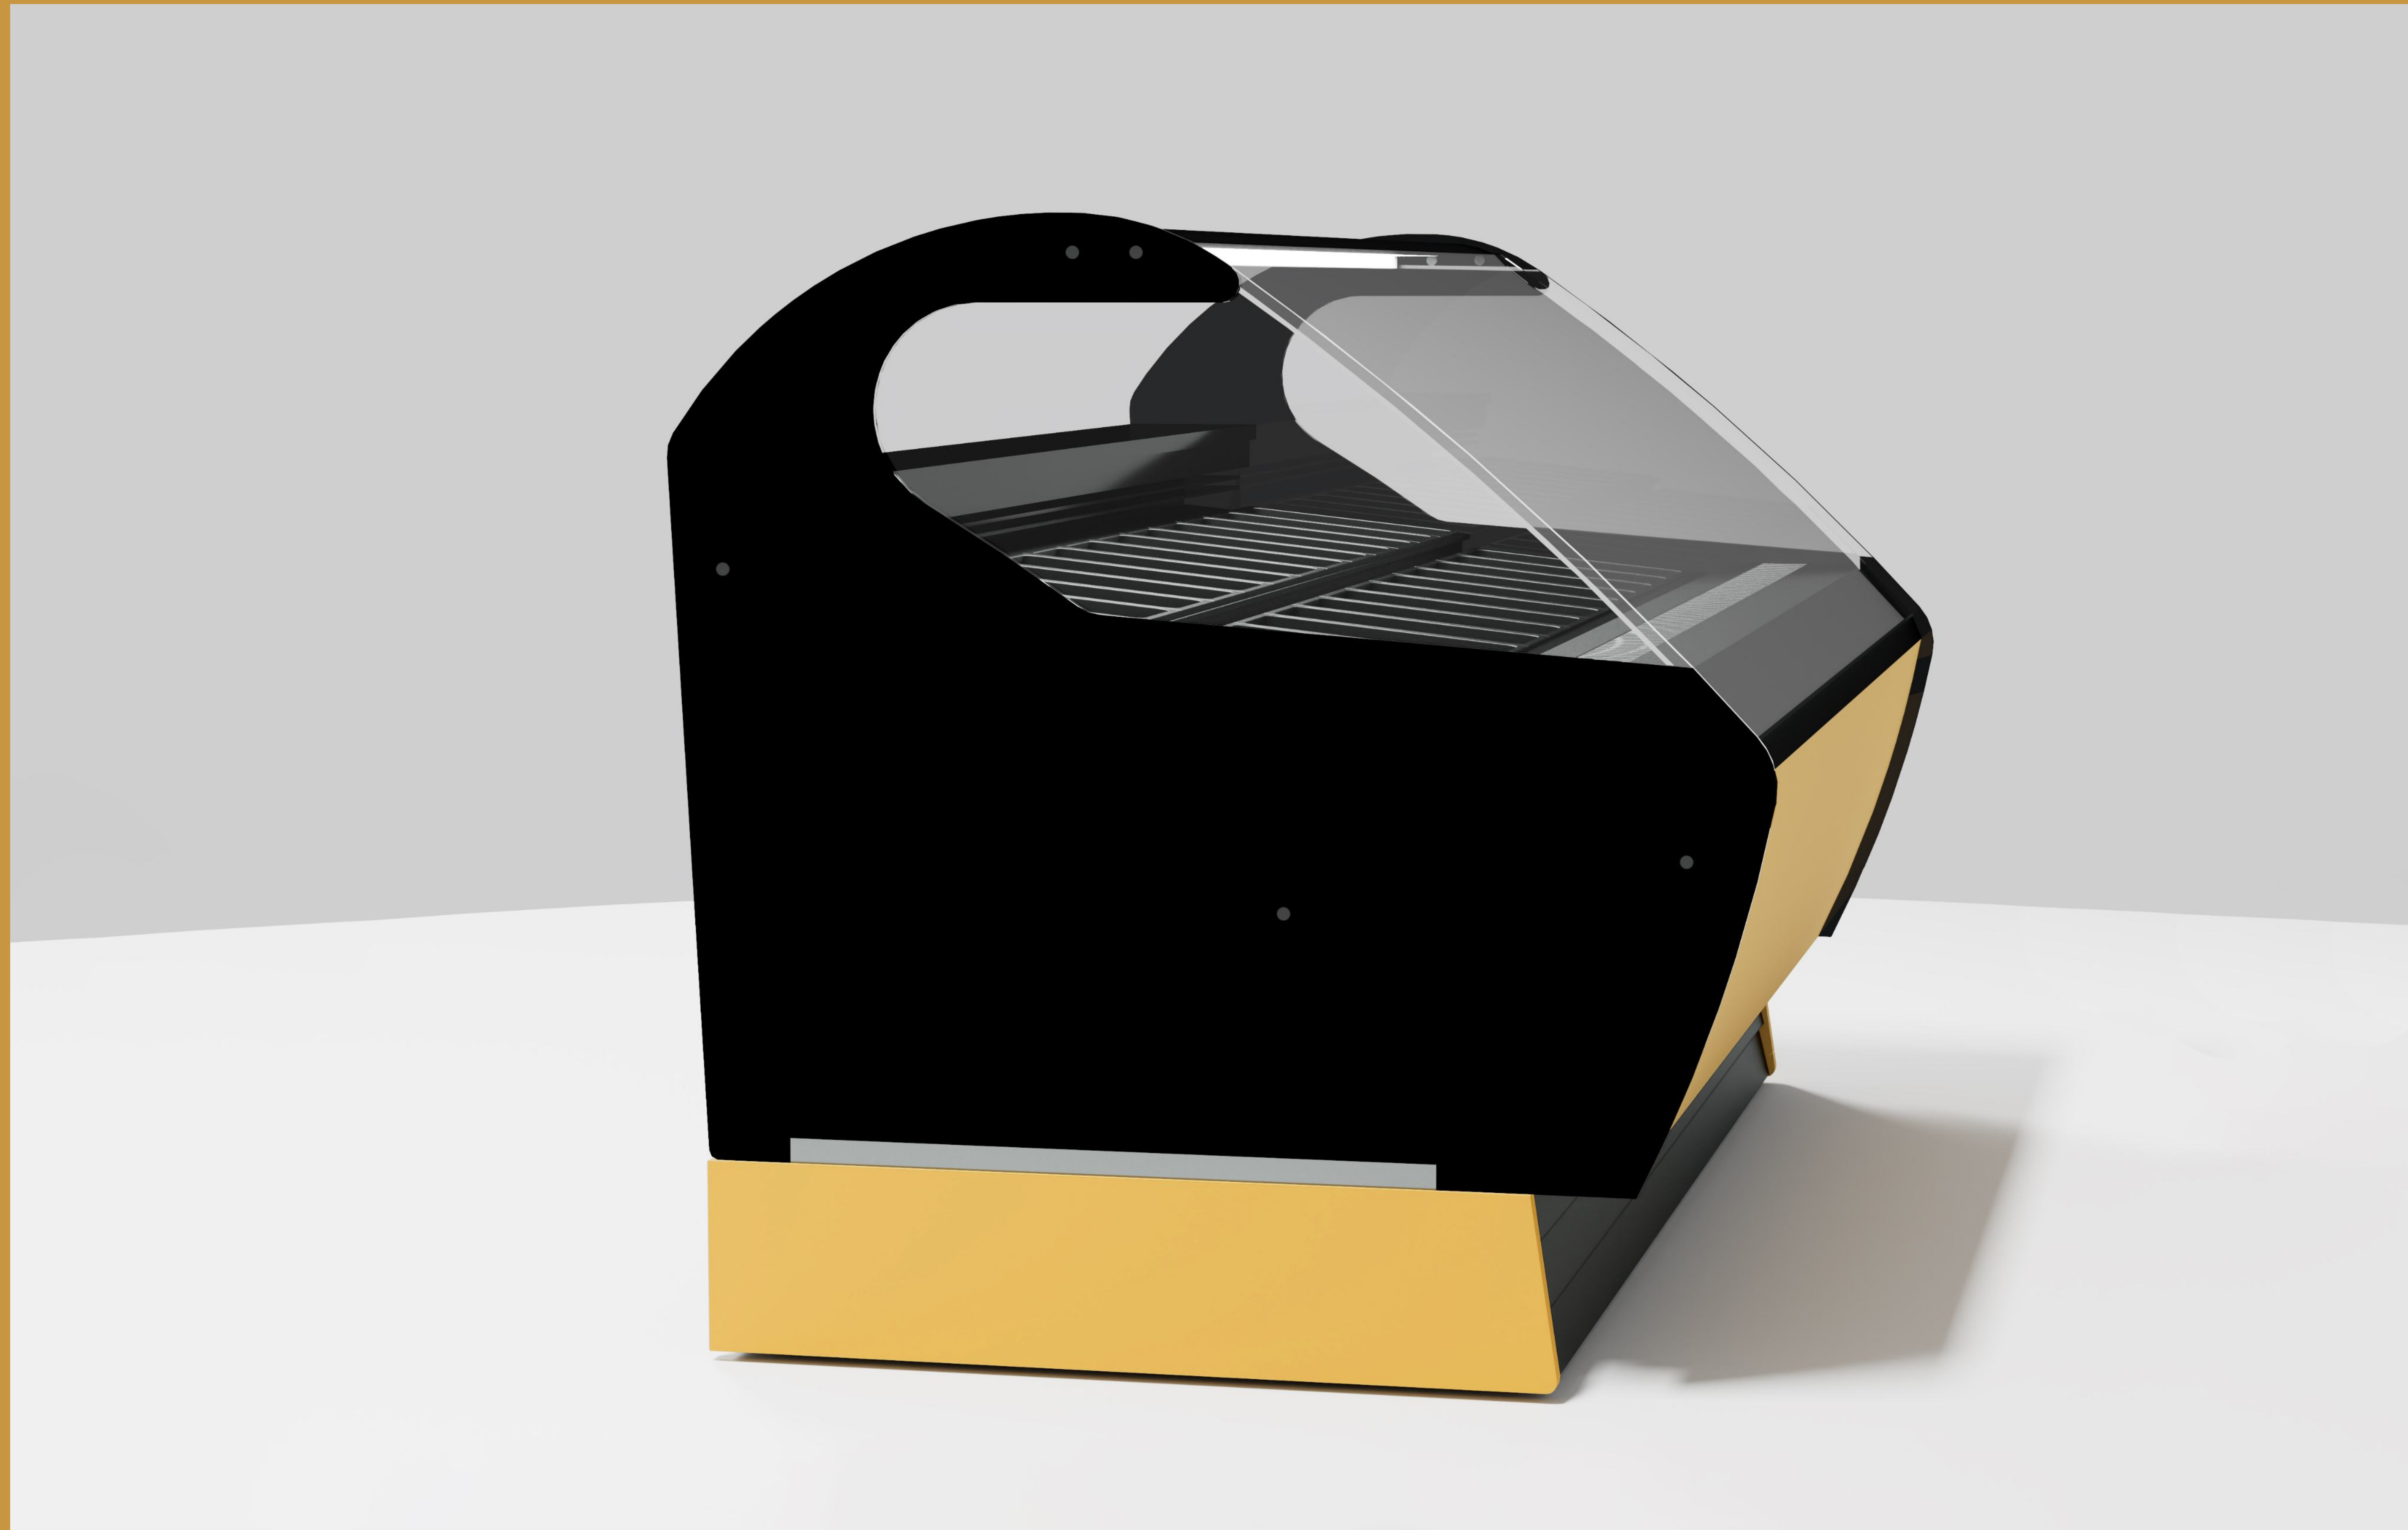

SCHEDA TECNICA/

PERSONALIZZAZIONI EXTRA

FIANCO BASICO

- → fianco più sottile di 11 mm
- → più pulizia e personalità alla vetrina
- → maggiore impatto visivo della fiancata