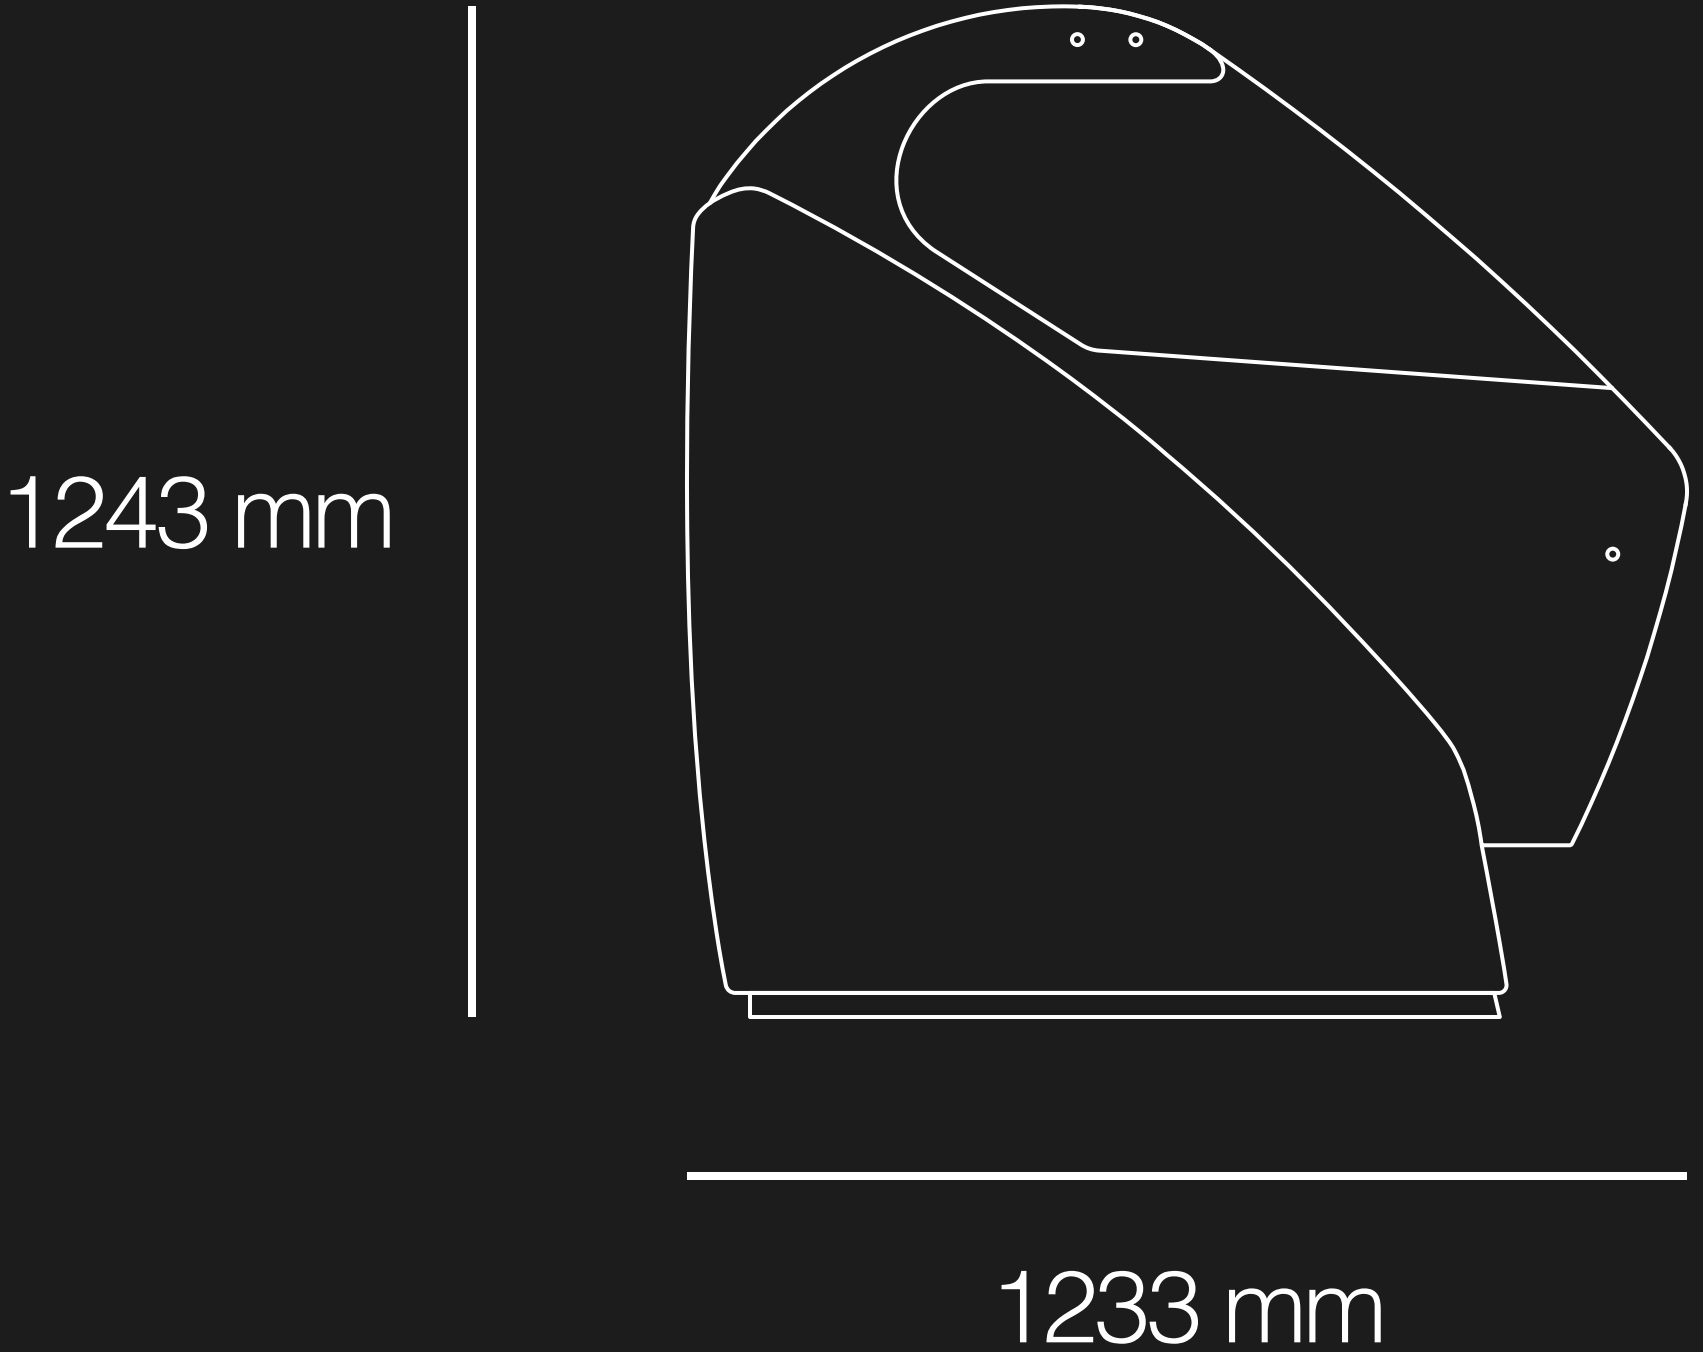

SCHEDA TECNICA / GELATERIA

INFO / PERSONALIZZAZIONE