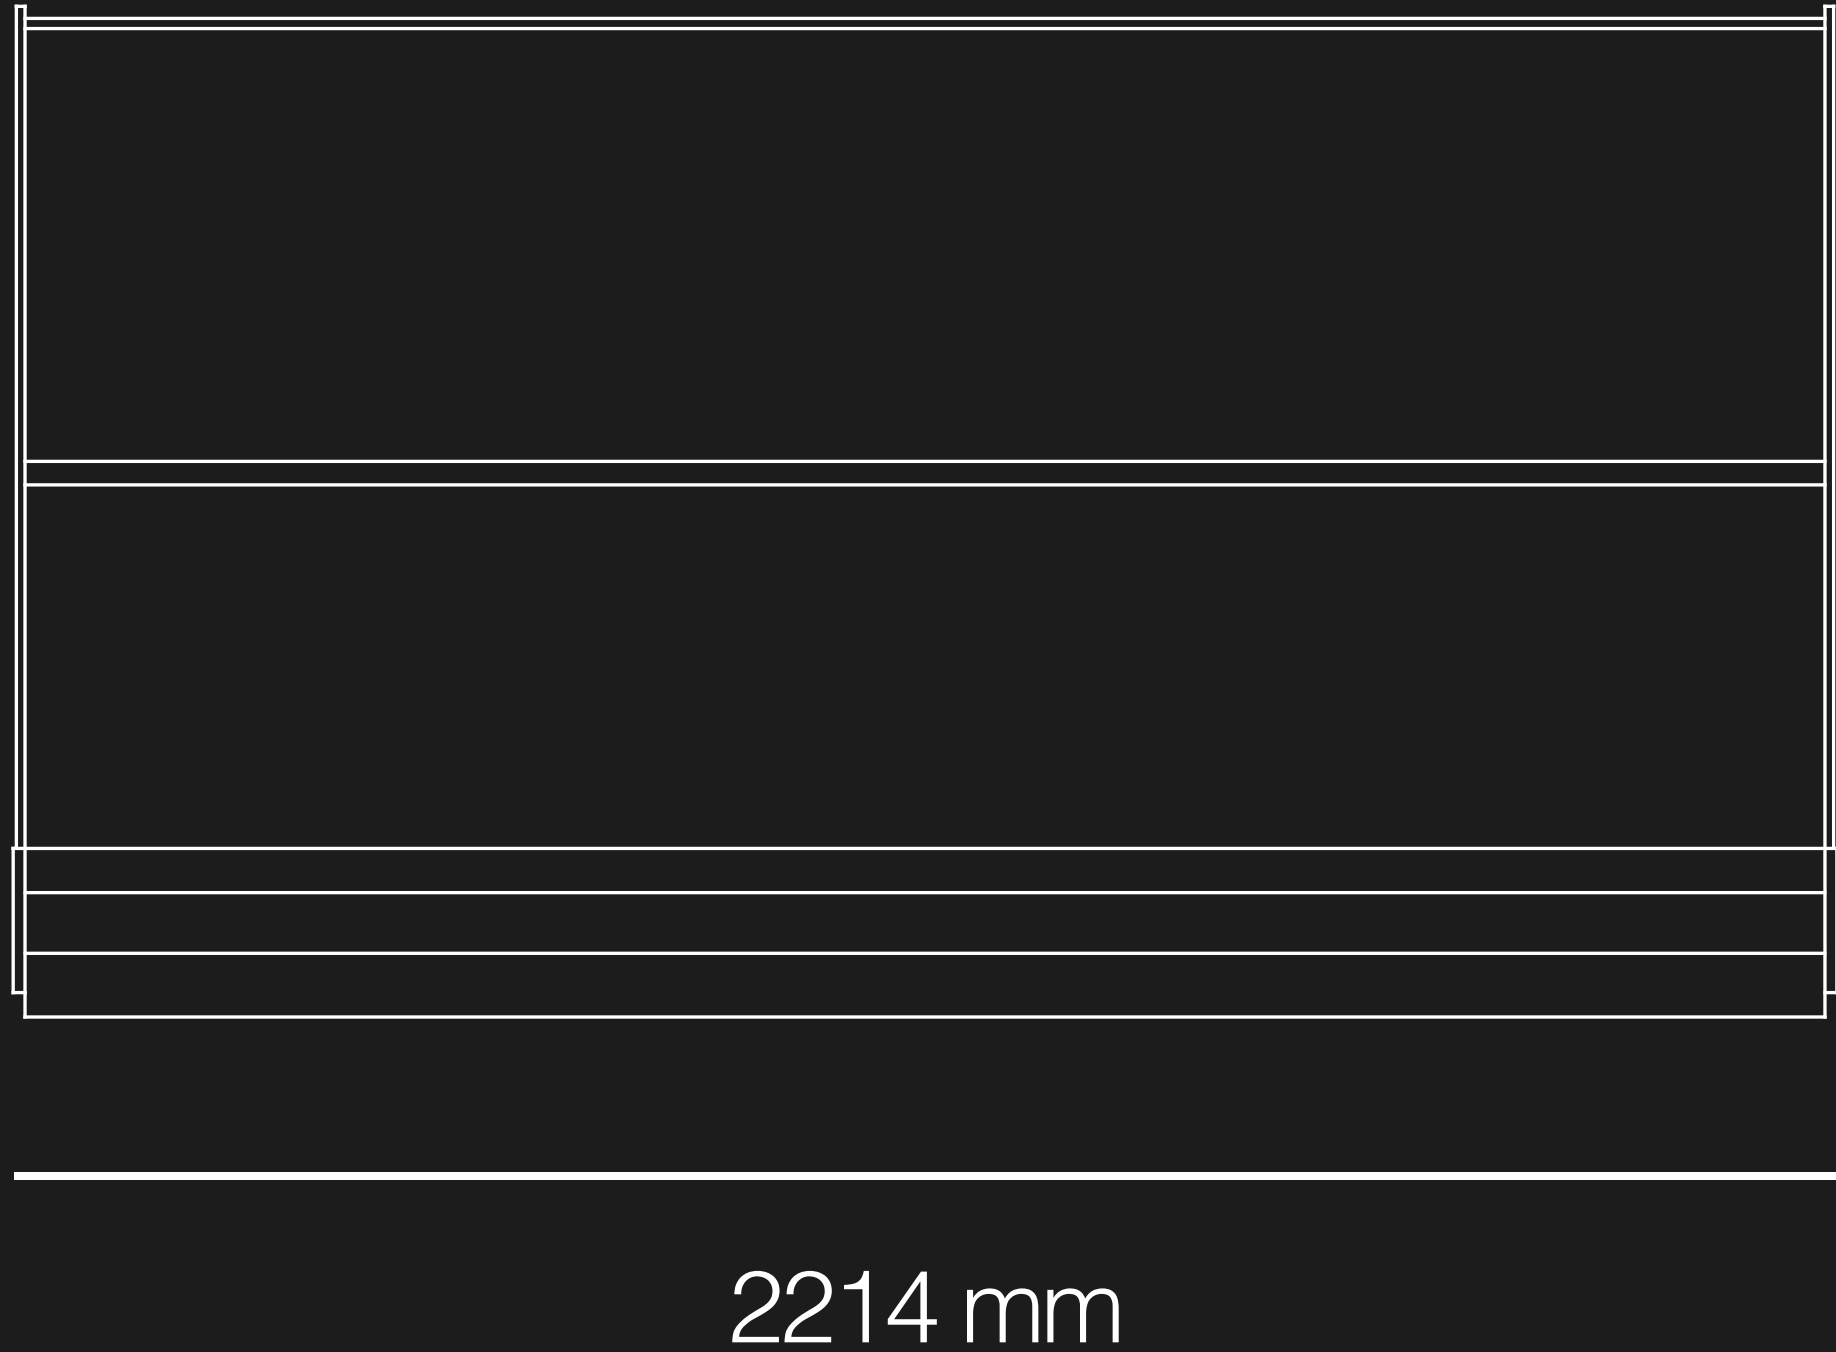

SCHEDA TECNICA / GELATERIA

INFO / PERSONALIZZAZIONE