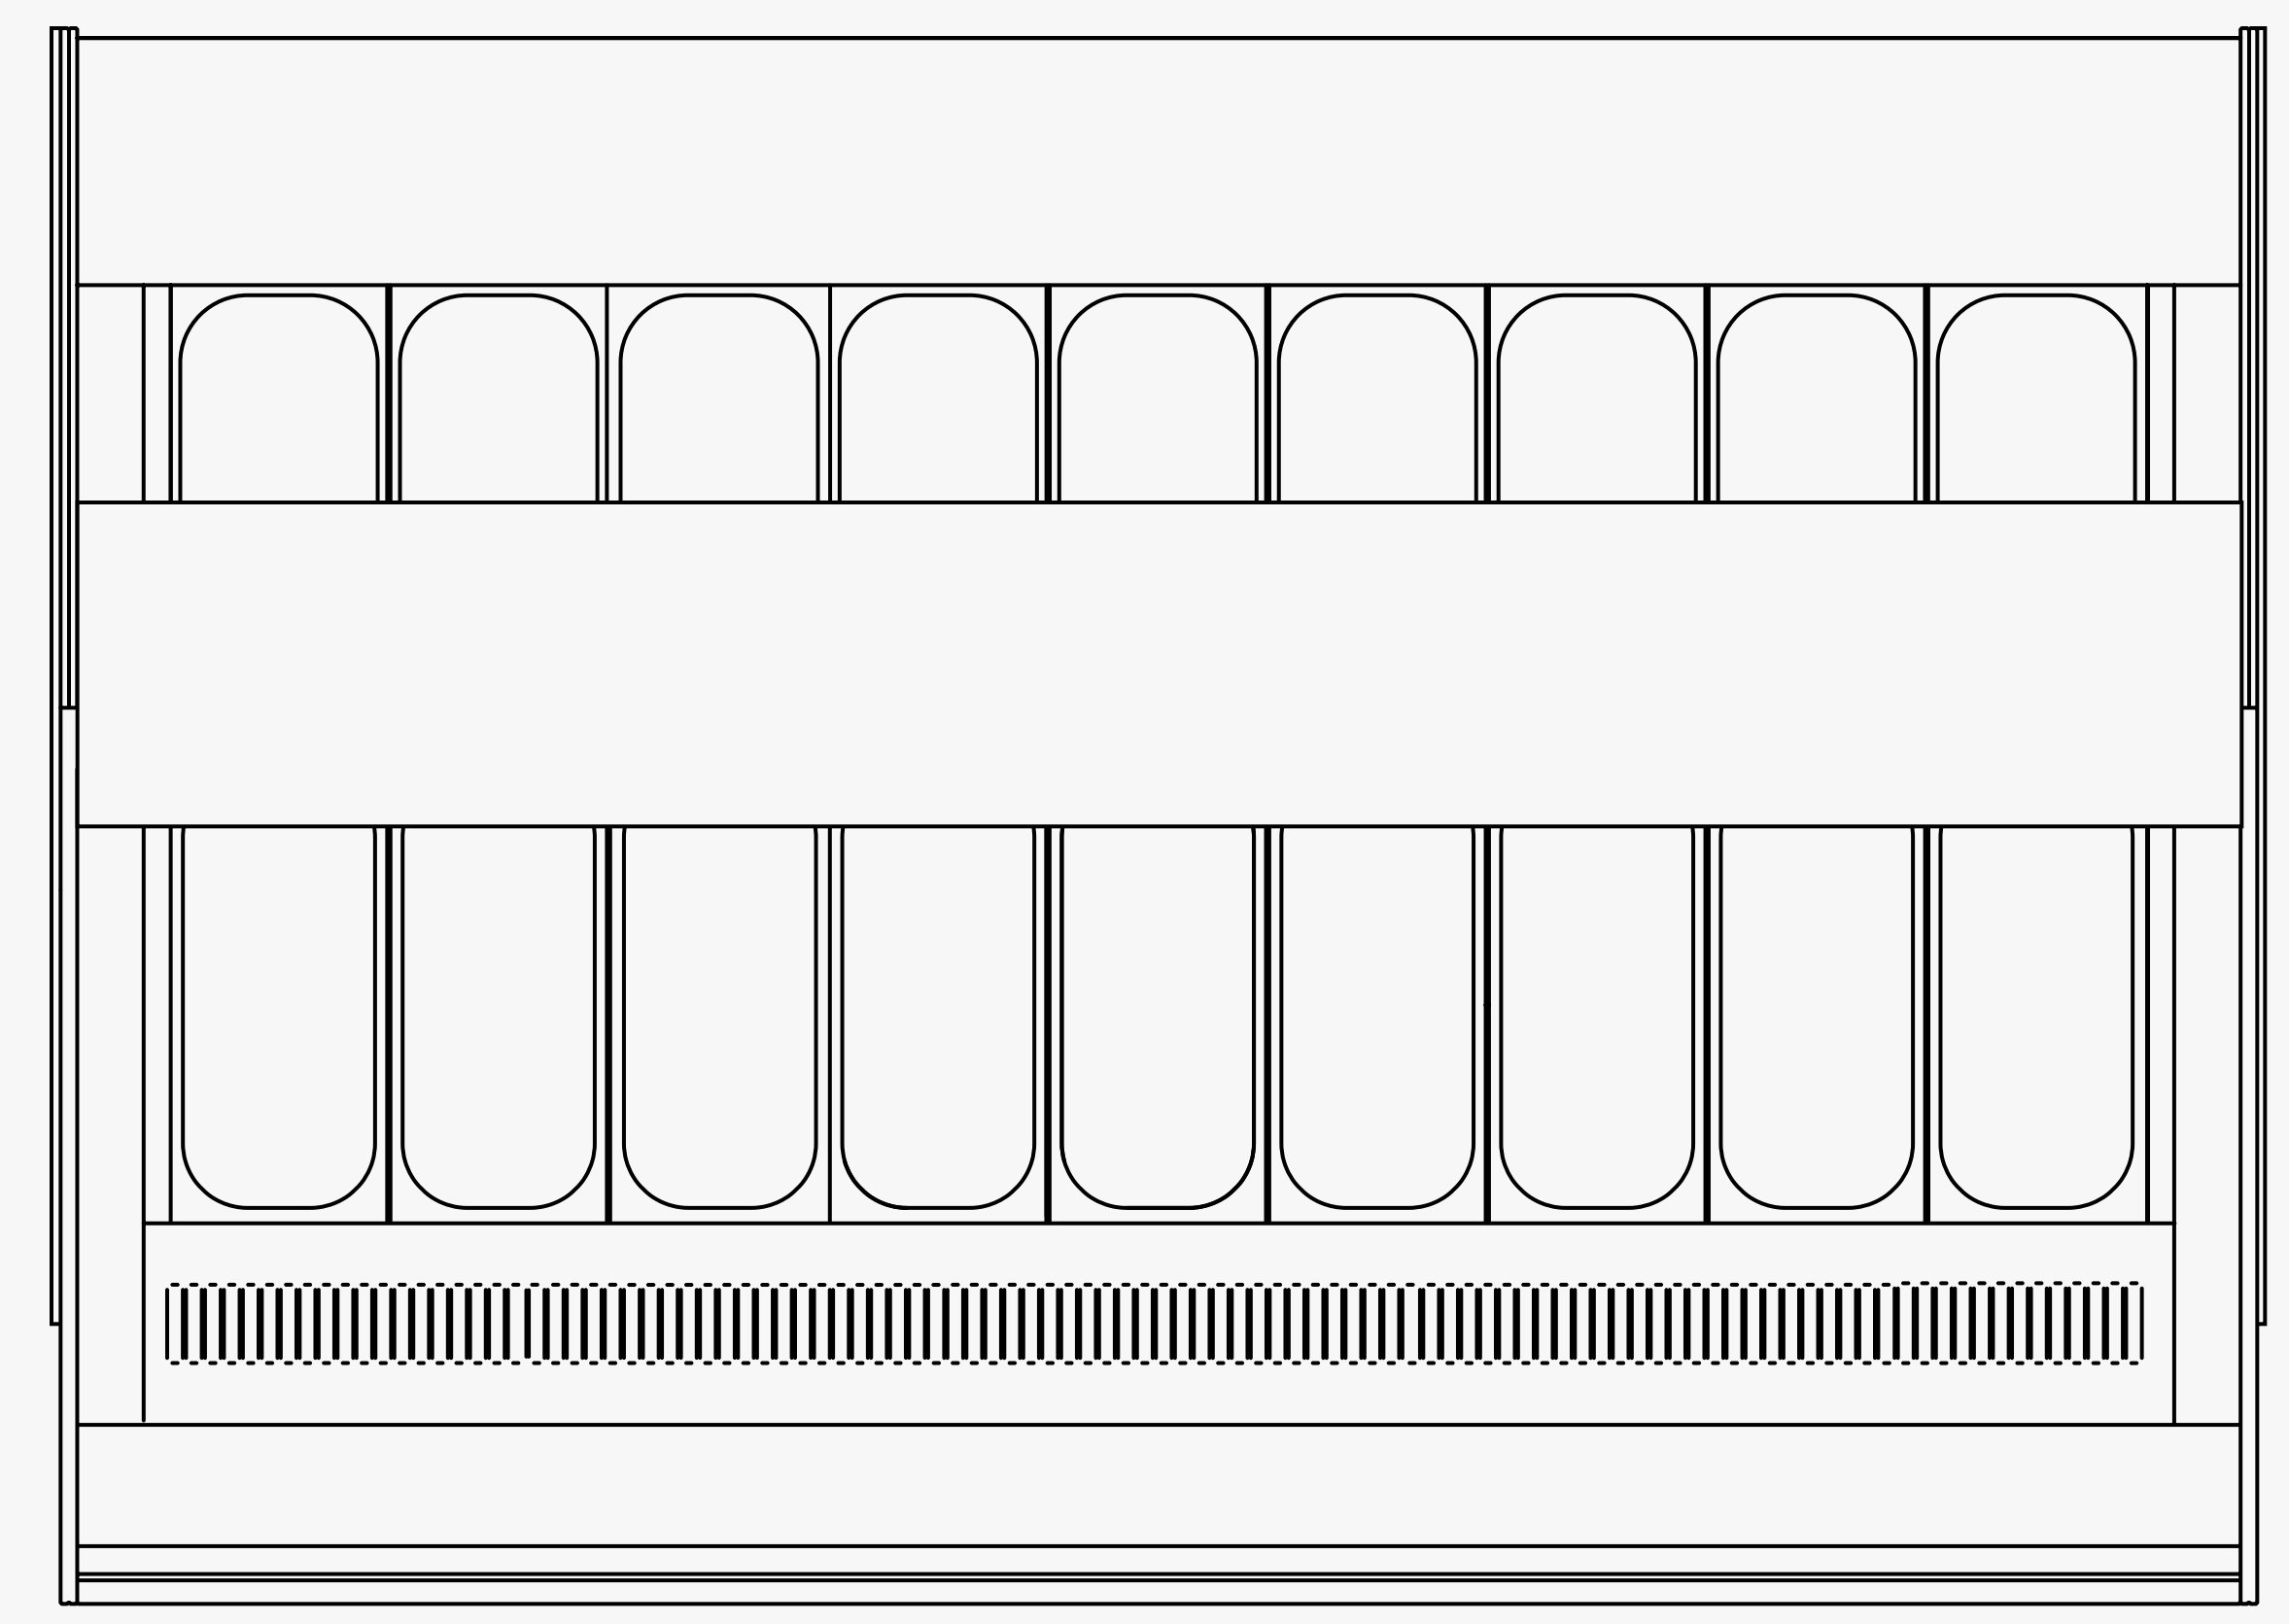

SQUARE

VETRINA REFRIGERATA

SQUARE È LA VETRINA CHE OFFRE AL TUO CLIENTE UNA VISIONE UNICA DEL GELATO. IL CAPPELLO IN ACCIAIO INOX IN POSIZIONE ARRETRATA, PERMETTE DI NON AVERE OSTACOLI VISIVI SUL PRODOTTO ESPOSTO. IL VETRO FORTEMENTE INCLINATO AVVICINA IL CLIENTE AL TUO GELATO. MODERNA, INUSUALE, ARREDA CON LA SUA FORTE PERSONALITÀ QUALSIASI SPAZIO.

AMBIENTALE GELATERIA

SQUARE

square è la vetrina che offre al tuo cliente una visione unica del gelato, garantendo affidabilità e costanza. il cappello in acciaio inox in posizione arretrata, permette di non avere ostacoli visivi sul prodotto esposto. il vetro fortemente inclinato avvicina il cliente al tuo gelato. moderna, inusuale, arreda con la sua forte personalità qualsiasi spazio.

Vasca

VERSIONE GELATERIA

MATERIALI/

- vetro float
- vetro float serigrafato
- vaschette acciaio satinato
- vasca acciaio lucido
- led interno 4k luce naturale
- legno mdf laccato

SCHEDA TECNICA/

VASCA / VASCHETTA

VASCHETTA/

- 36 cm lunghezza
- 16 cm larghezza
- 12 cm altezza

- max 5kg di gelato

VASCA/ 24 vaschette

2214 mm

1233 mm

VERSIONI DISPONIBILI/ 18 vaschette / 12 vaschette

1714 mm