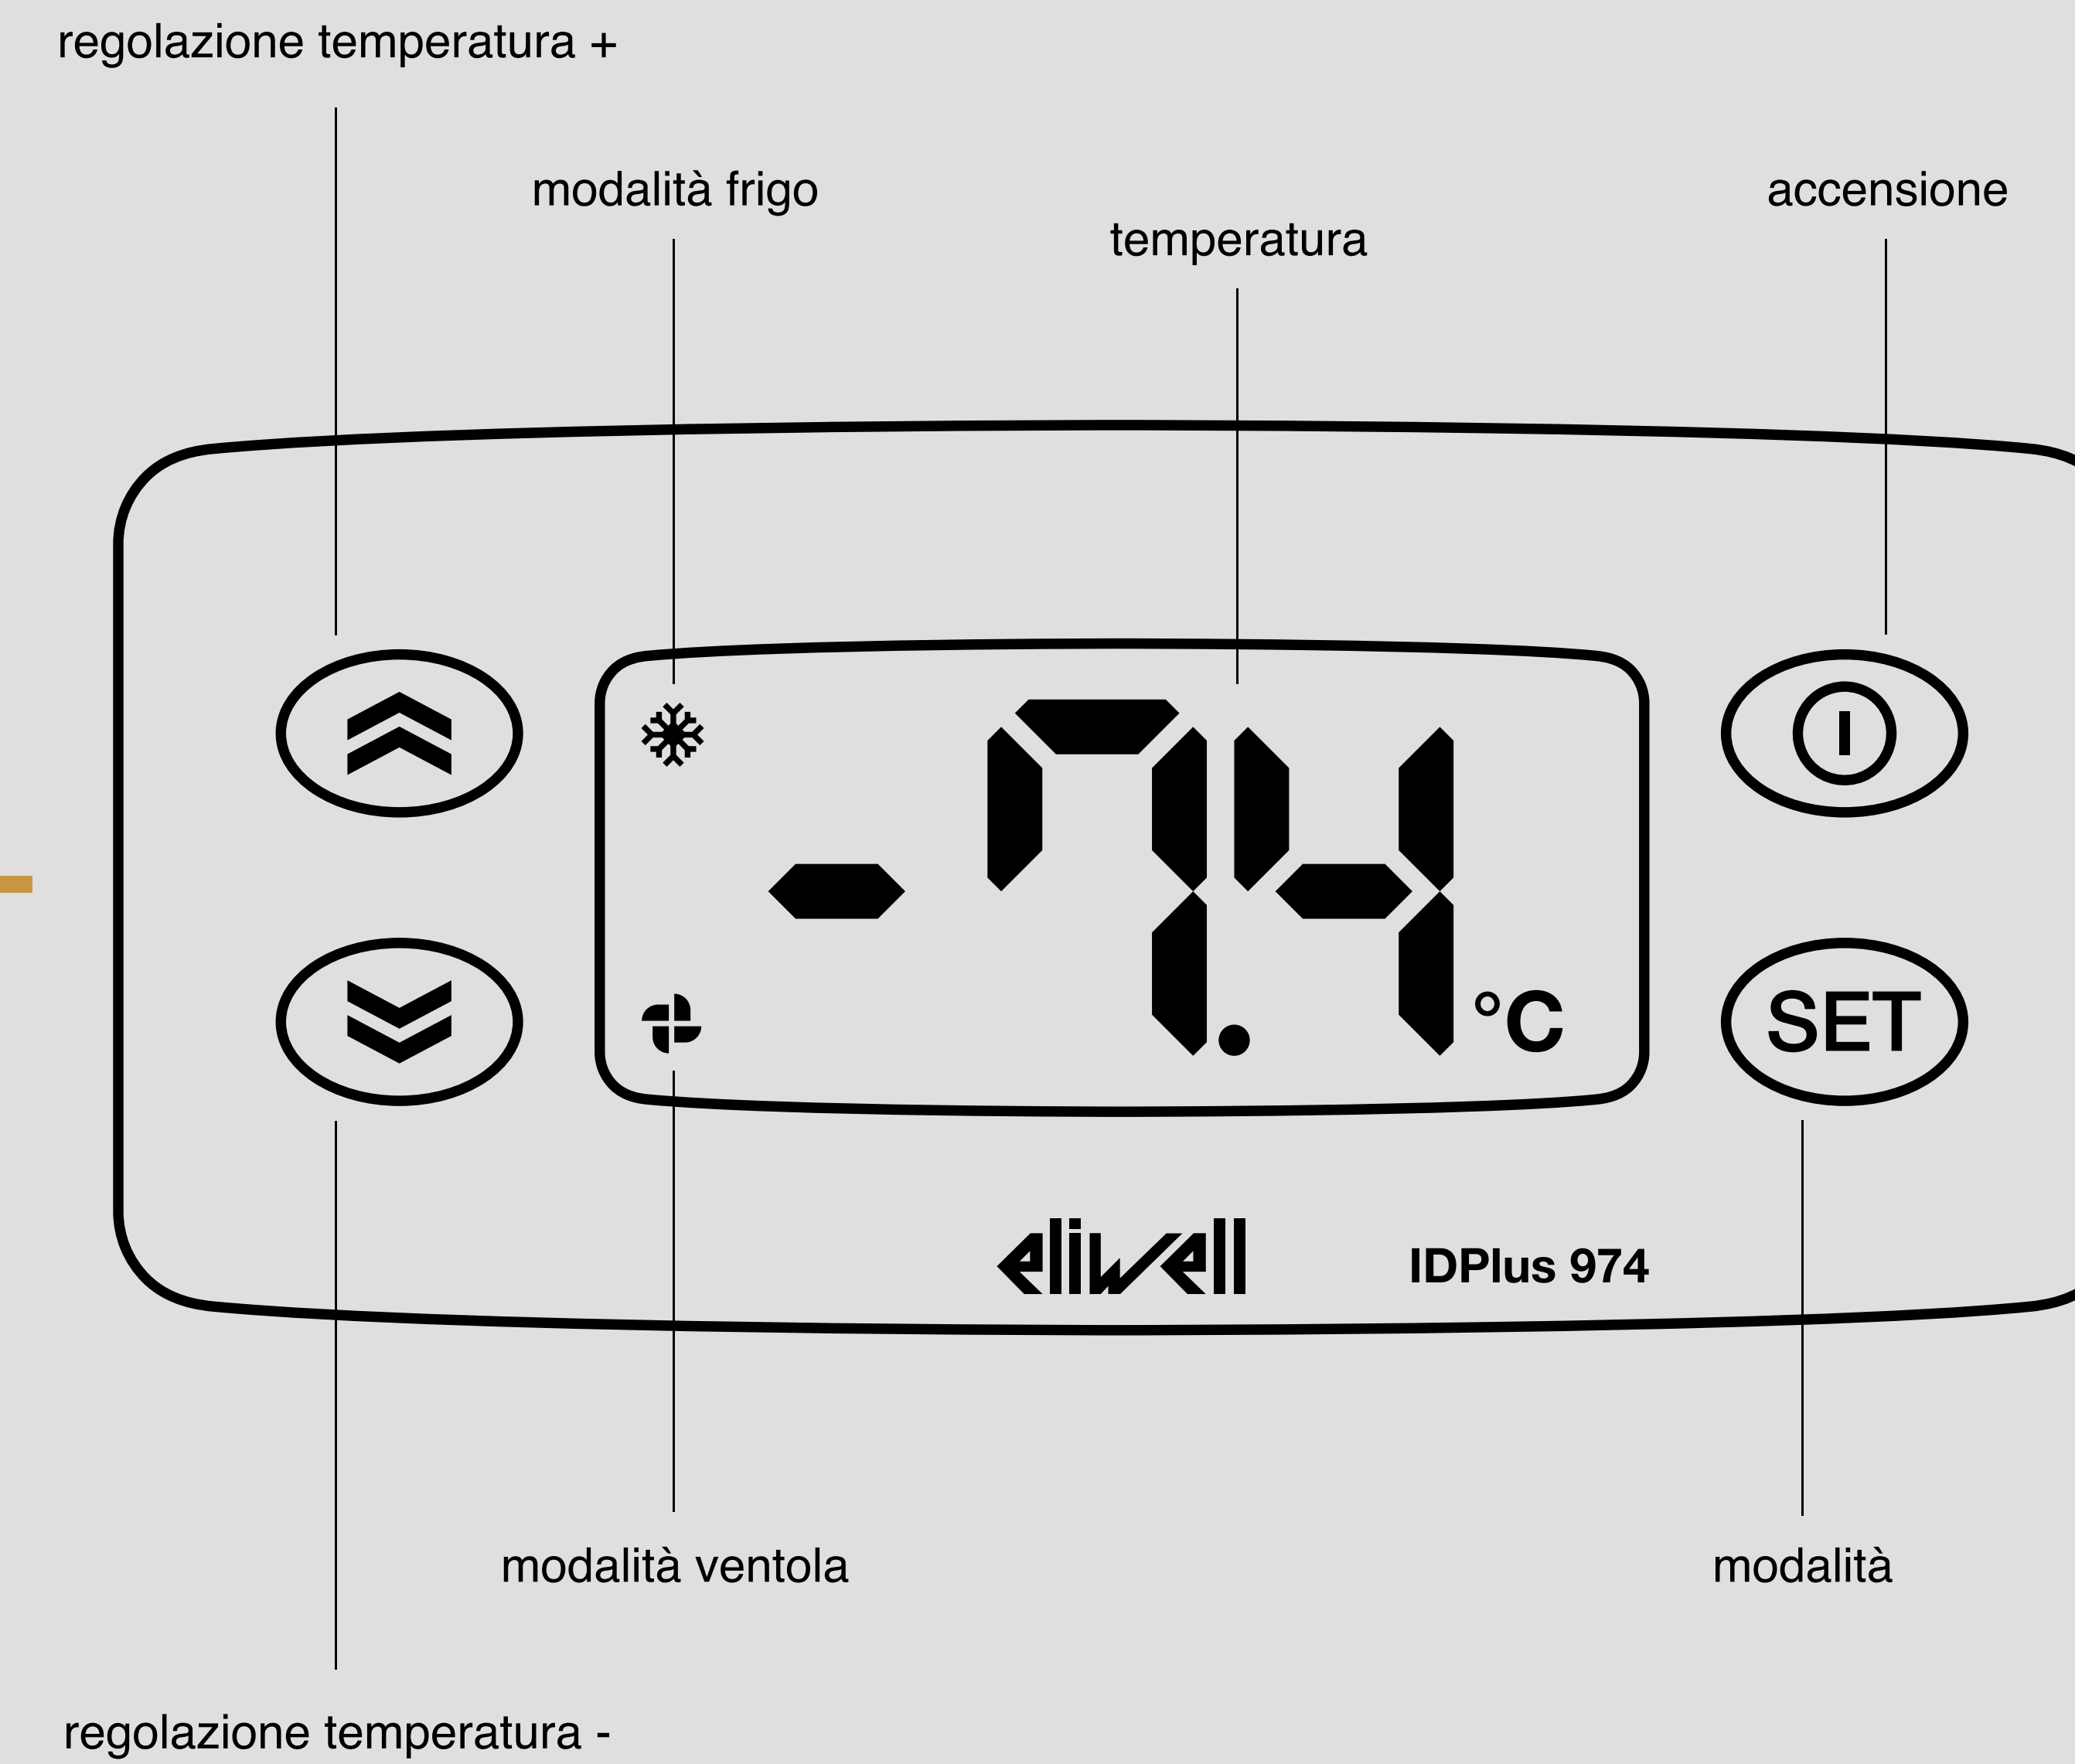

SQUARE

VETRINA REFRIGERATA

SQUARE È LA VETRINA CHE OFFRE AL TUO CLIENTE UNA VISIONE UNICA DEL GELATO. IL CAPPELLO IN ACCIAIO INOX IN POSIZIONE ARRETRATA, PERMETTE DI NON AVERE OSTACOLI VISIVI SUL PRODOTTO ESPOSTO. IL VETRO FORTEMENTE INCLINATO AVVICINA IL CLIENTE AL TUO GELATO. MODERNA, INUSUALE, ARREDA CON LA SUA FORTE PERSONALITÀ QUALSIASI SPAZIO.

AMBIENTALE GELATERIA

SQUARE

square è la vetrina che offre al tuo cliente una visione unica del gelato, garantendo affidabilità e costanza. il cappello in acciaio inox in posizione arretrata, permette di non avere ostacoli visivi sul prodotto esposto. il vetro fortemente inclinato avvicina il cliente al tuo gelato. moderna, inusuale, arreda con la sua forte personalità qualsiasi spazio.

VASCHETTA/

- 36 cm lunghezza
- 16 cm larghezza
- 12 cm altezza

- max 5kg di gelato

VASCA/ 24 vaschette

2214 mm

1233 mm

VERSIONI DISPONIBILI/ 18 vaschette / 12 vaschette

1714 mm

EW Plus 974/

- -50,0...110,0°C
- 4,5 w max
- banchi ventilati relè 2hp - 2^a uscita configurabile (sbrinamento/ventole/luci/allarme/stand-by)

AMBIENTALE PASTICCERIA

SQUARE

square è la vetrina che offre al tuo cliente una visione unica del gelato, garantendo affidabilità e costanza. il cappello in acciaio inox in posizione arretrata, permette di non avere ostacoli visivi sul prodotto esposto. il vetro fortemente inclinato avvicina il cliente al tuo gelato. moderna, inusuale, arreda con la sua forte personalità qualsiasi spazio.