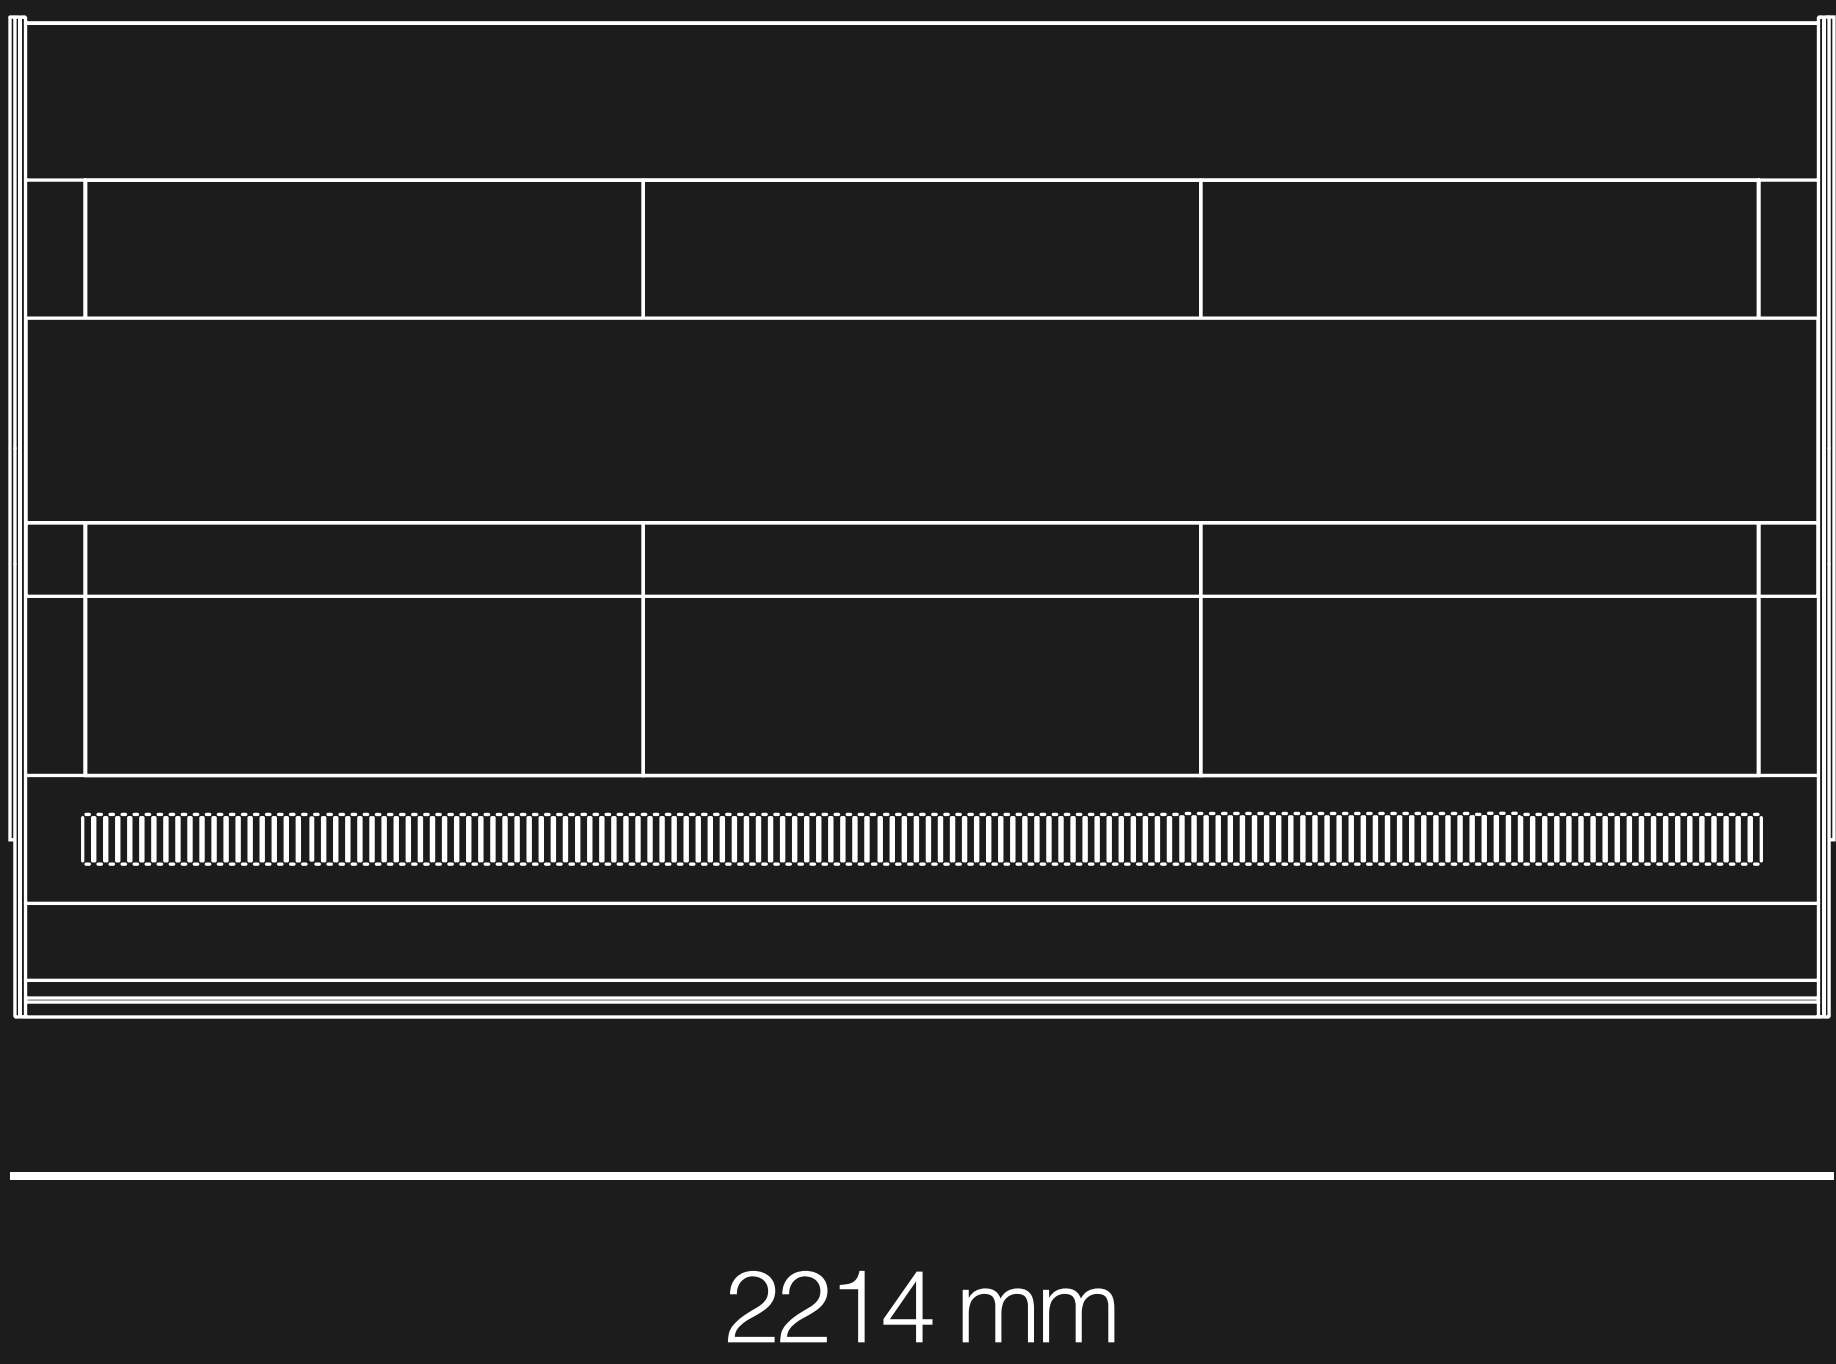

SCHEDA TECNICA / PASTICCERIA

INFO / PERSONALIZZAZIONE