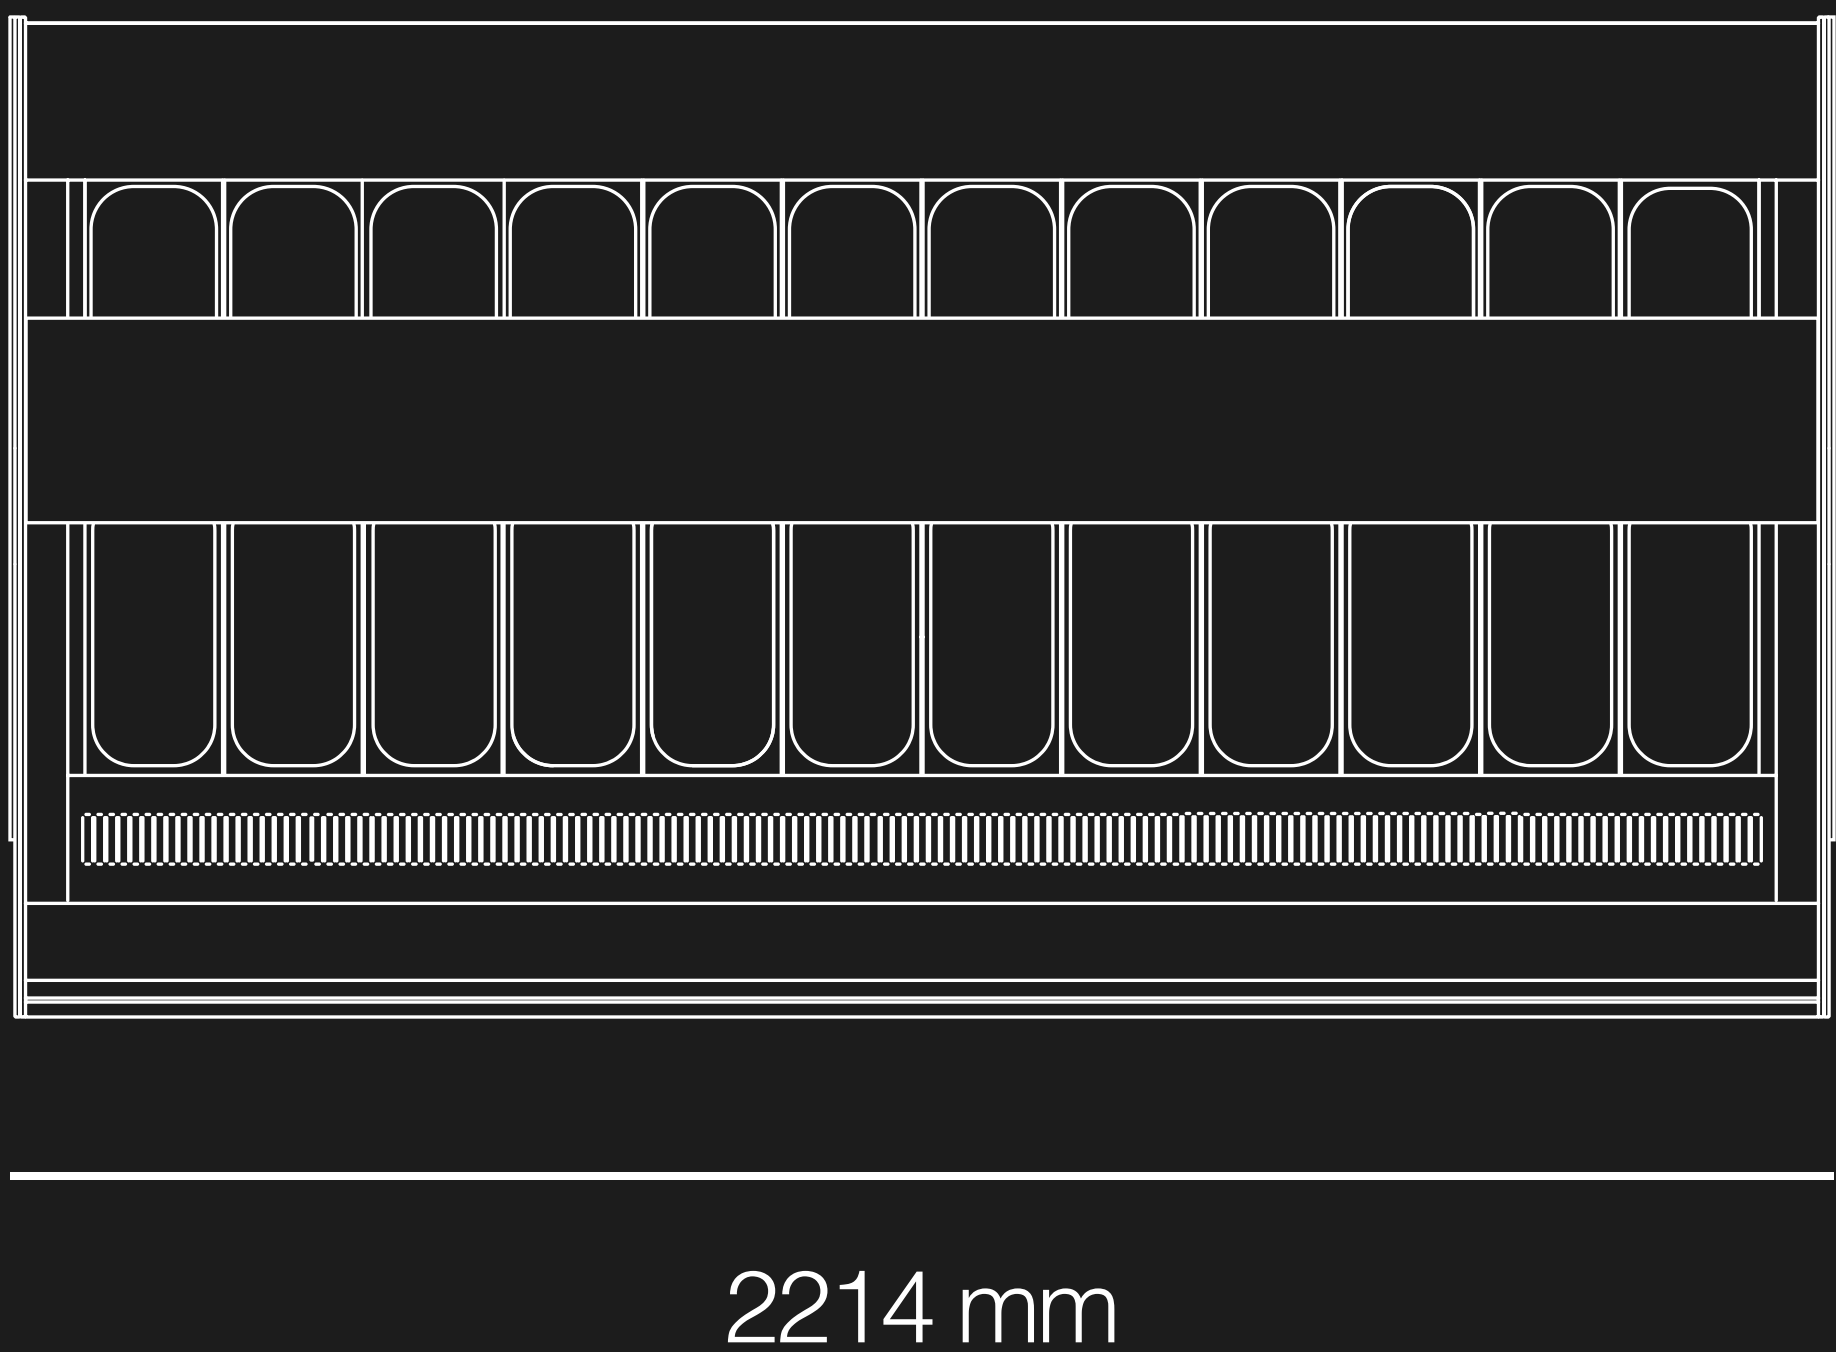

SCHEDA TECNICA / GELATERIA

INFO / PERSONALIZZAZIONE