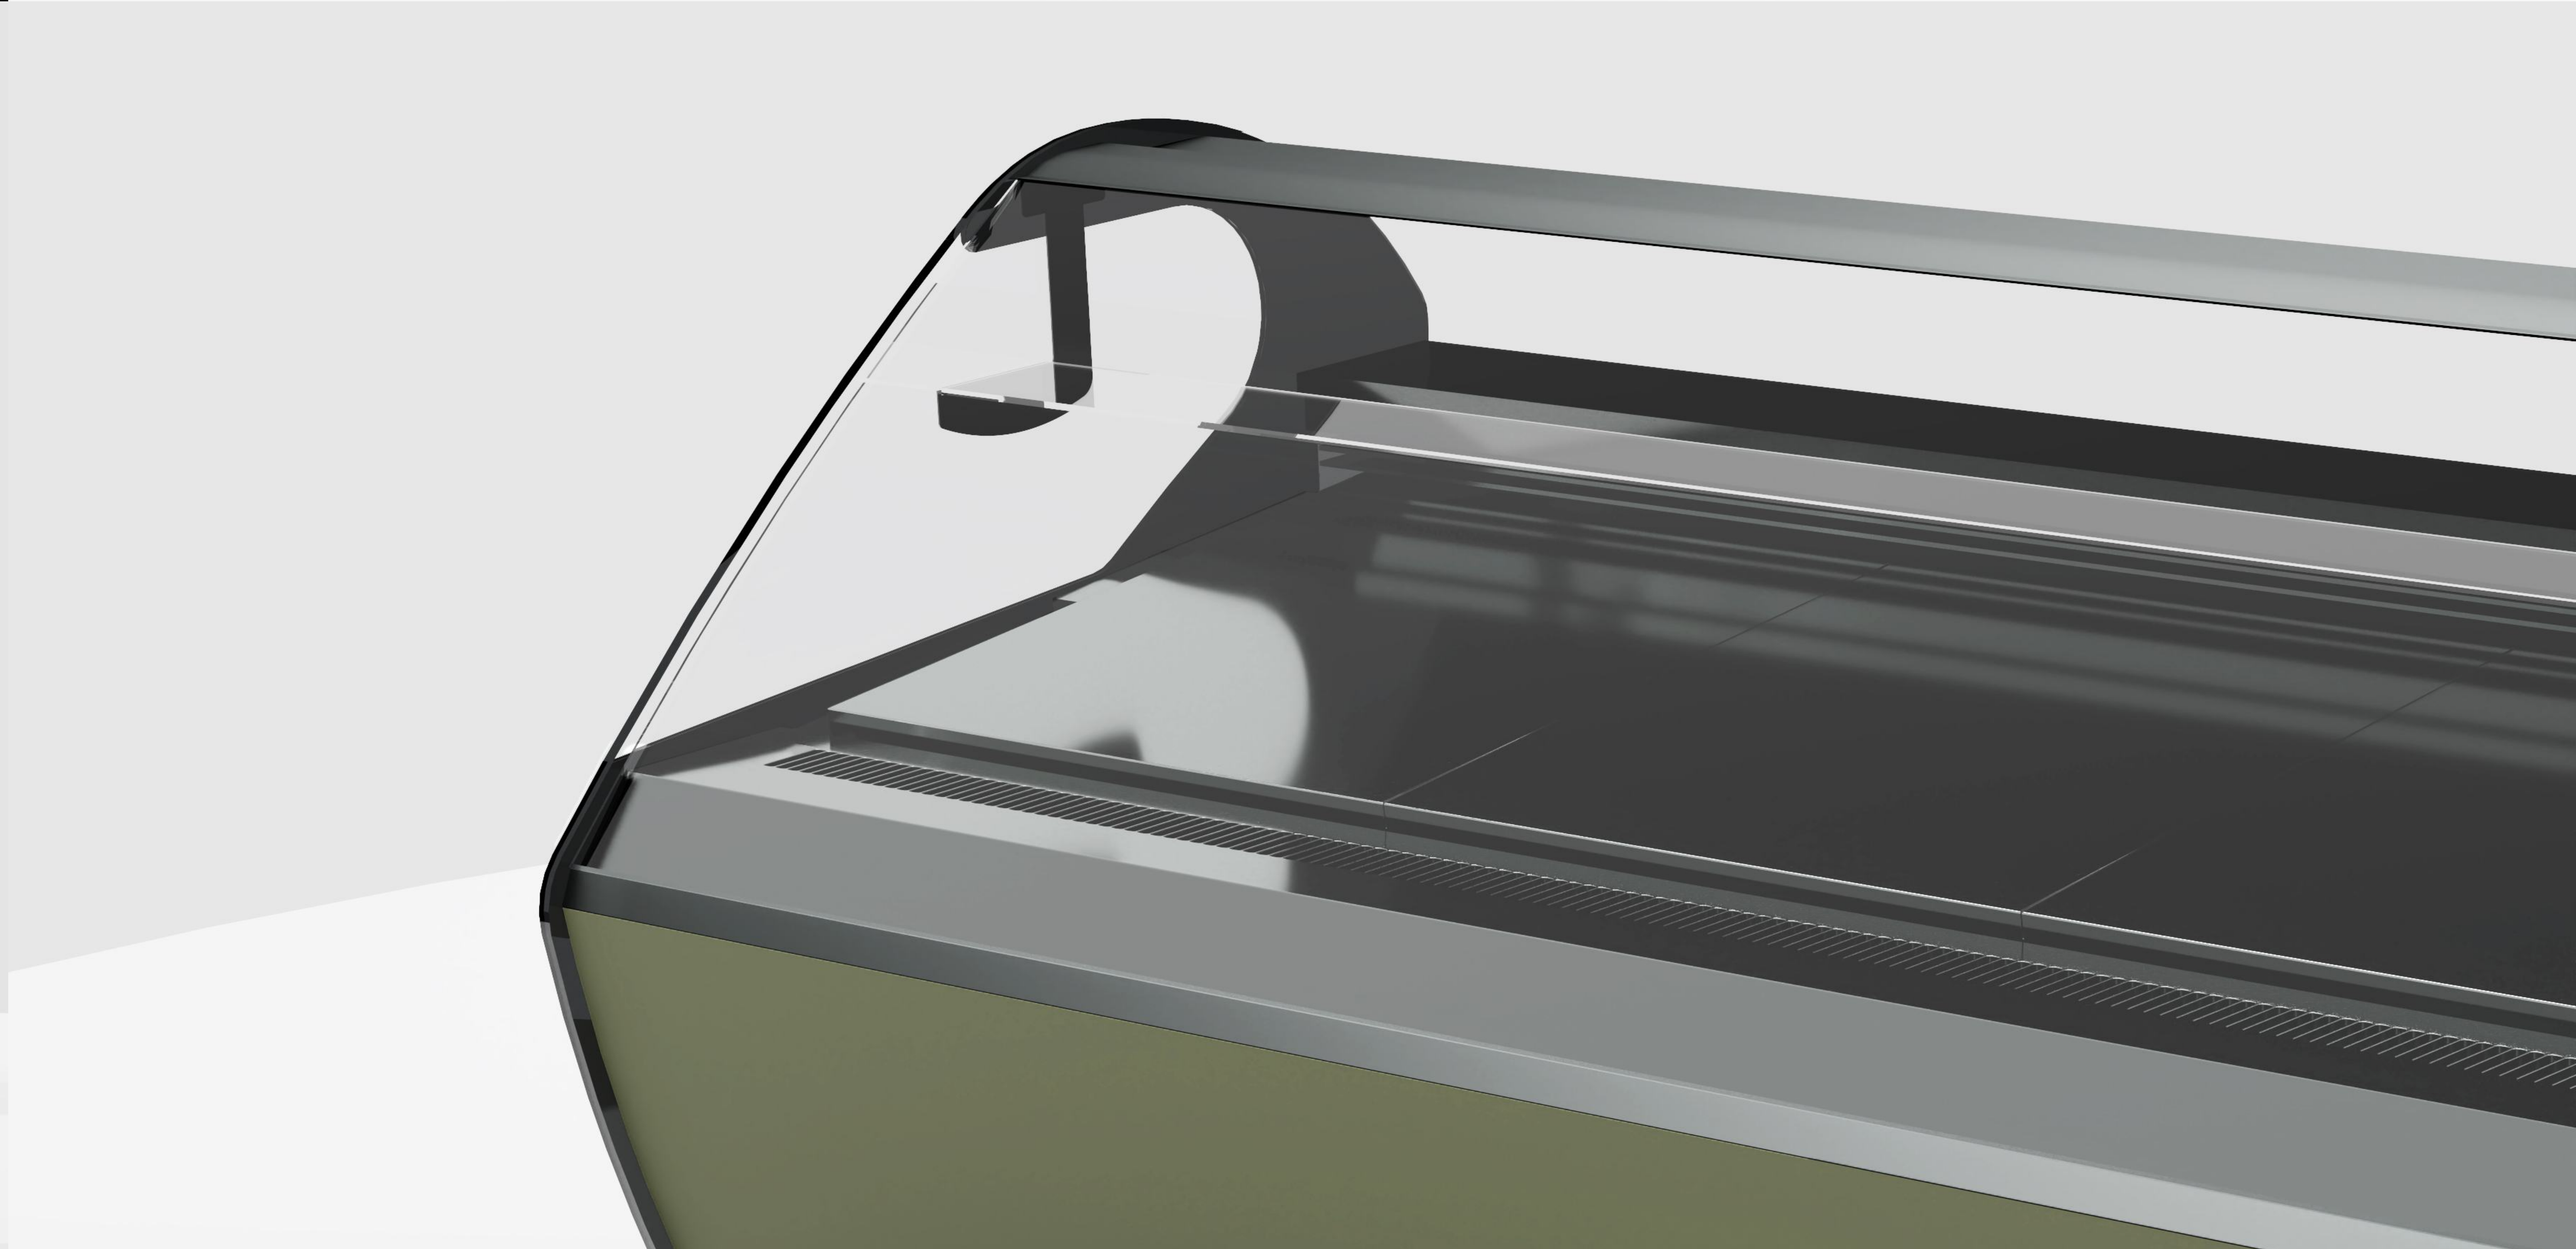

SQUARE

VETRINA REFRIGERATA

SQUARE È LA VETRINA CHE OFFRE AL TUO CLIENTE UNA VISIONE UNICA DEL GELATO. IL CAPPELLO IN ACCIAIO INOX IN POSIZIONE ARRETRATA, PERMETTE DI NON AVERE OSTACOLI VISIVI SUL PRODOTTO ESPOSTO. IL VETRO FORTEMENTE INCLINATO AVVICINA IL CLIENTE AL TUO GELATO. MODERNA, INUSUALE, ARREDA CON LA SUA FORTE PERSONALITÀ QUALSIASI SPAZIO.

AMBIENTALE GELATERIA

SQUARE

square è la vetrina che offre al tuo cliente una visione unica del gelato, garantendo affidabilità e costanza. il cappello in acciaio inox in posizione arretrata, permette di non avere ostacoli visivi sul prodotto esposto. il vetro fortemente inclinato avvicina il cliente al tuo gelato. moderna, inusuale, arreda con la sua forte personalità qualsiasi spazio.

EW Plus 974/

- -50,0...110,0°C
- 4,5 w max
- banchi ventilati relè 2hp - 2^a uscita configurabile (sbrinamento/ventole/luci/allarme/stand-by)

AMBIENTALE PASTICCERIA

SQUARE

square è la vetrina che offre al tuo cliente una visione unica del gelato, garantendo affidabilità e costanza. il cappello in acciaio inox in posizione arretrata, permette di non avere ostacoli visivi sul prodotto esposto. il vetro fortemente inclinato avvicina il cliente al tuo gelato. moderna, inusuale, arreda con la sua forte personalità qualsiasi spazio.

PERSONALIZZAZIONI EXTRA

MENSOLA OPTIONAL

- versione 215 >>> L 2150mm; P 161.5mm; H 66.9mm
- fissata al tettino in acciaio
- garantisce massima esposizione

PANNELLO RETROILLUMINATO

- pannello frontale retroilluminato da led
- led estetici a destra e a sinistra del pannello
- led laterali 4k luce naturale