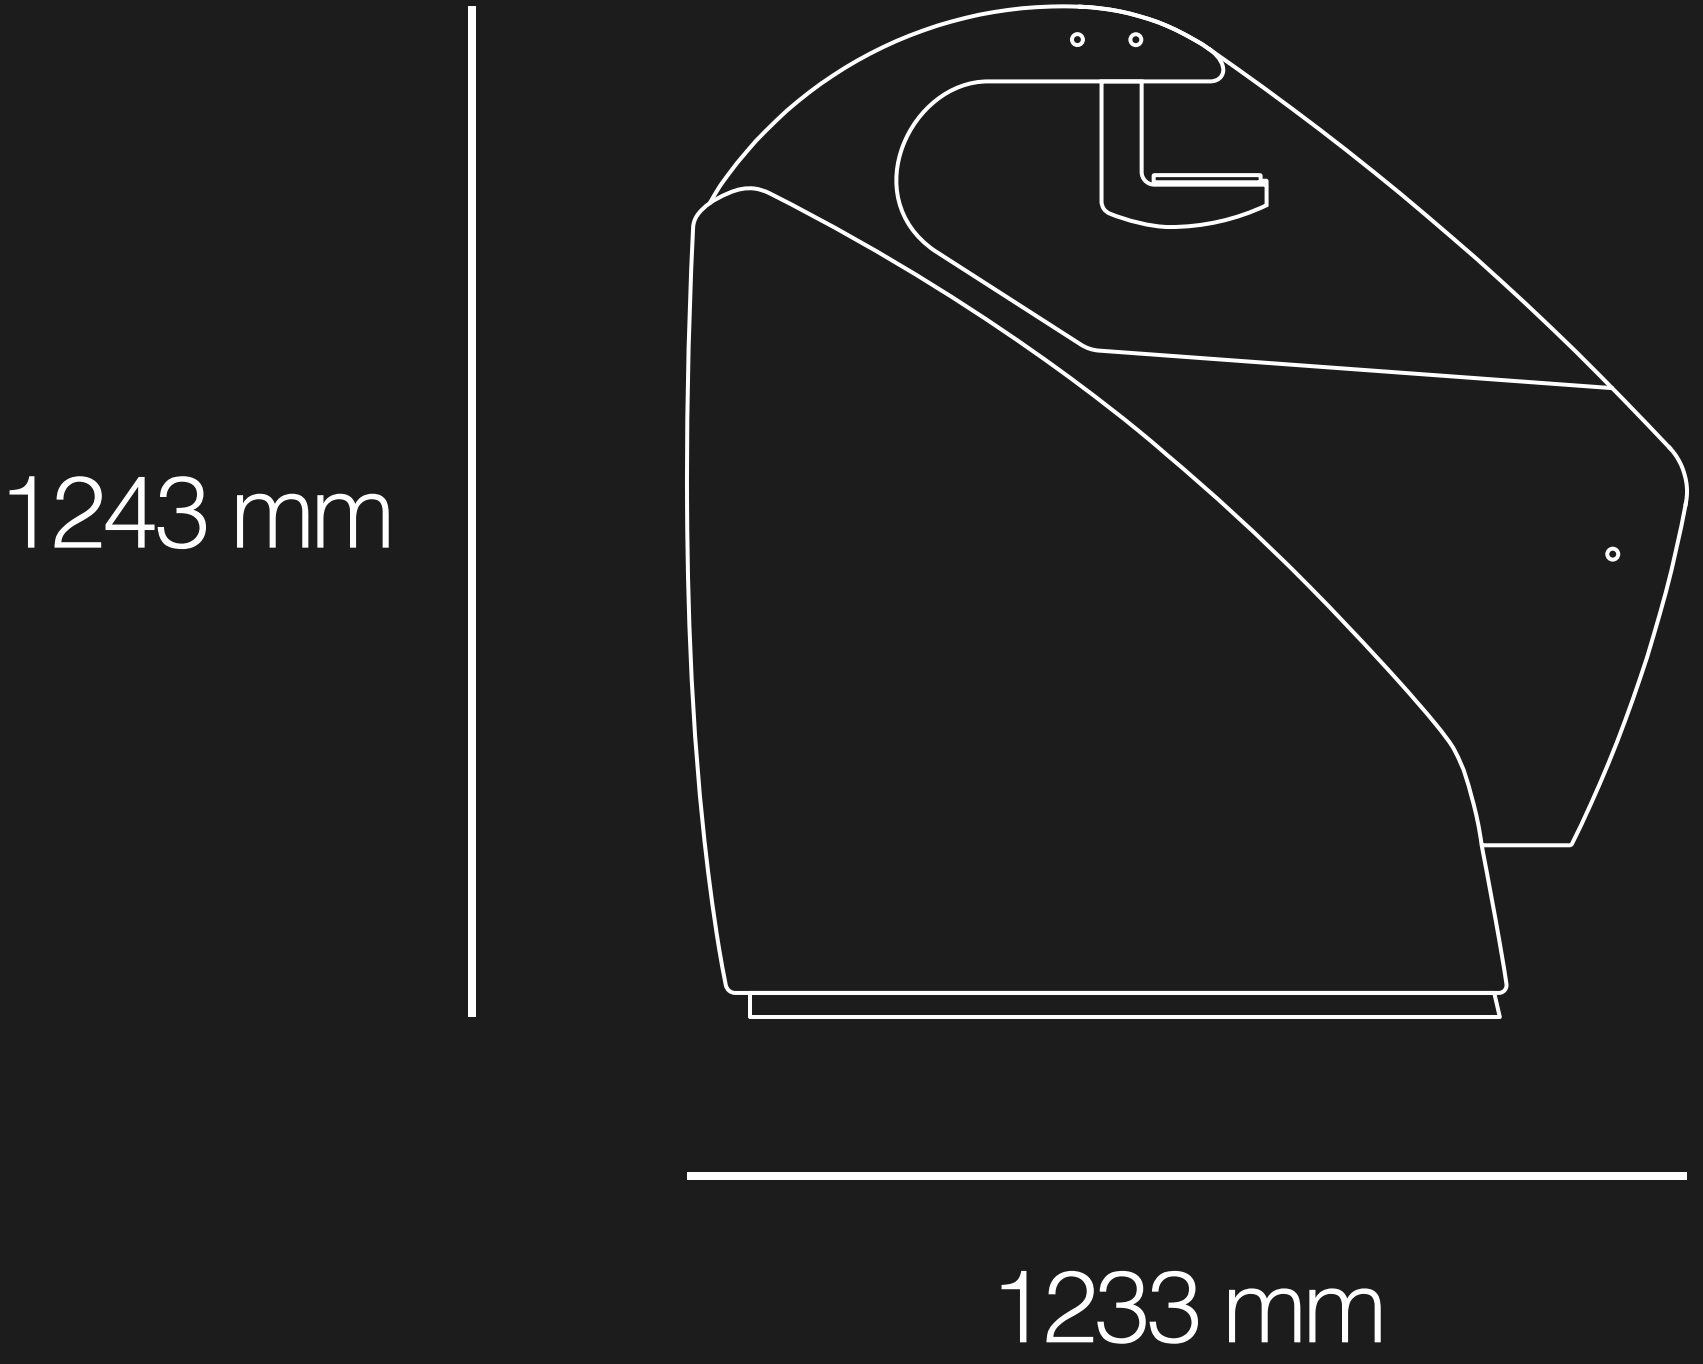

SCHEDA TECNICA / PASTICCERIA

INFO / PERSONALIZZAZIONE