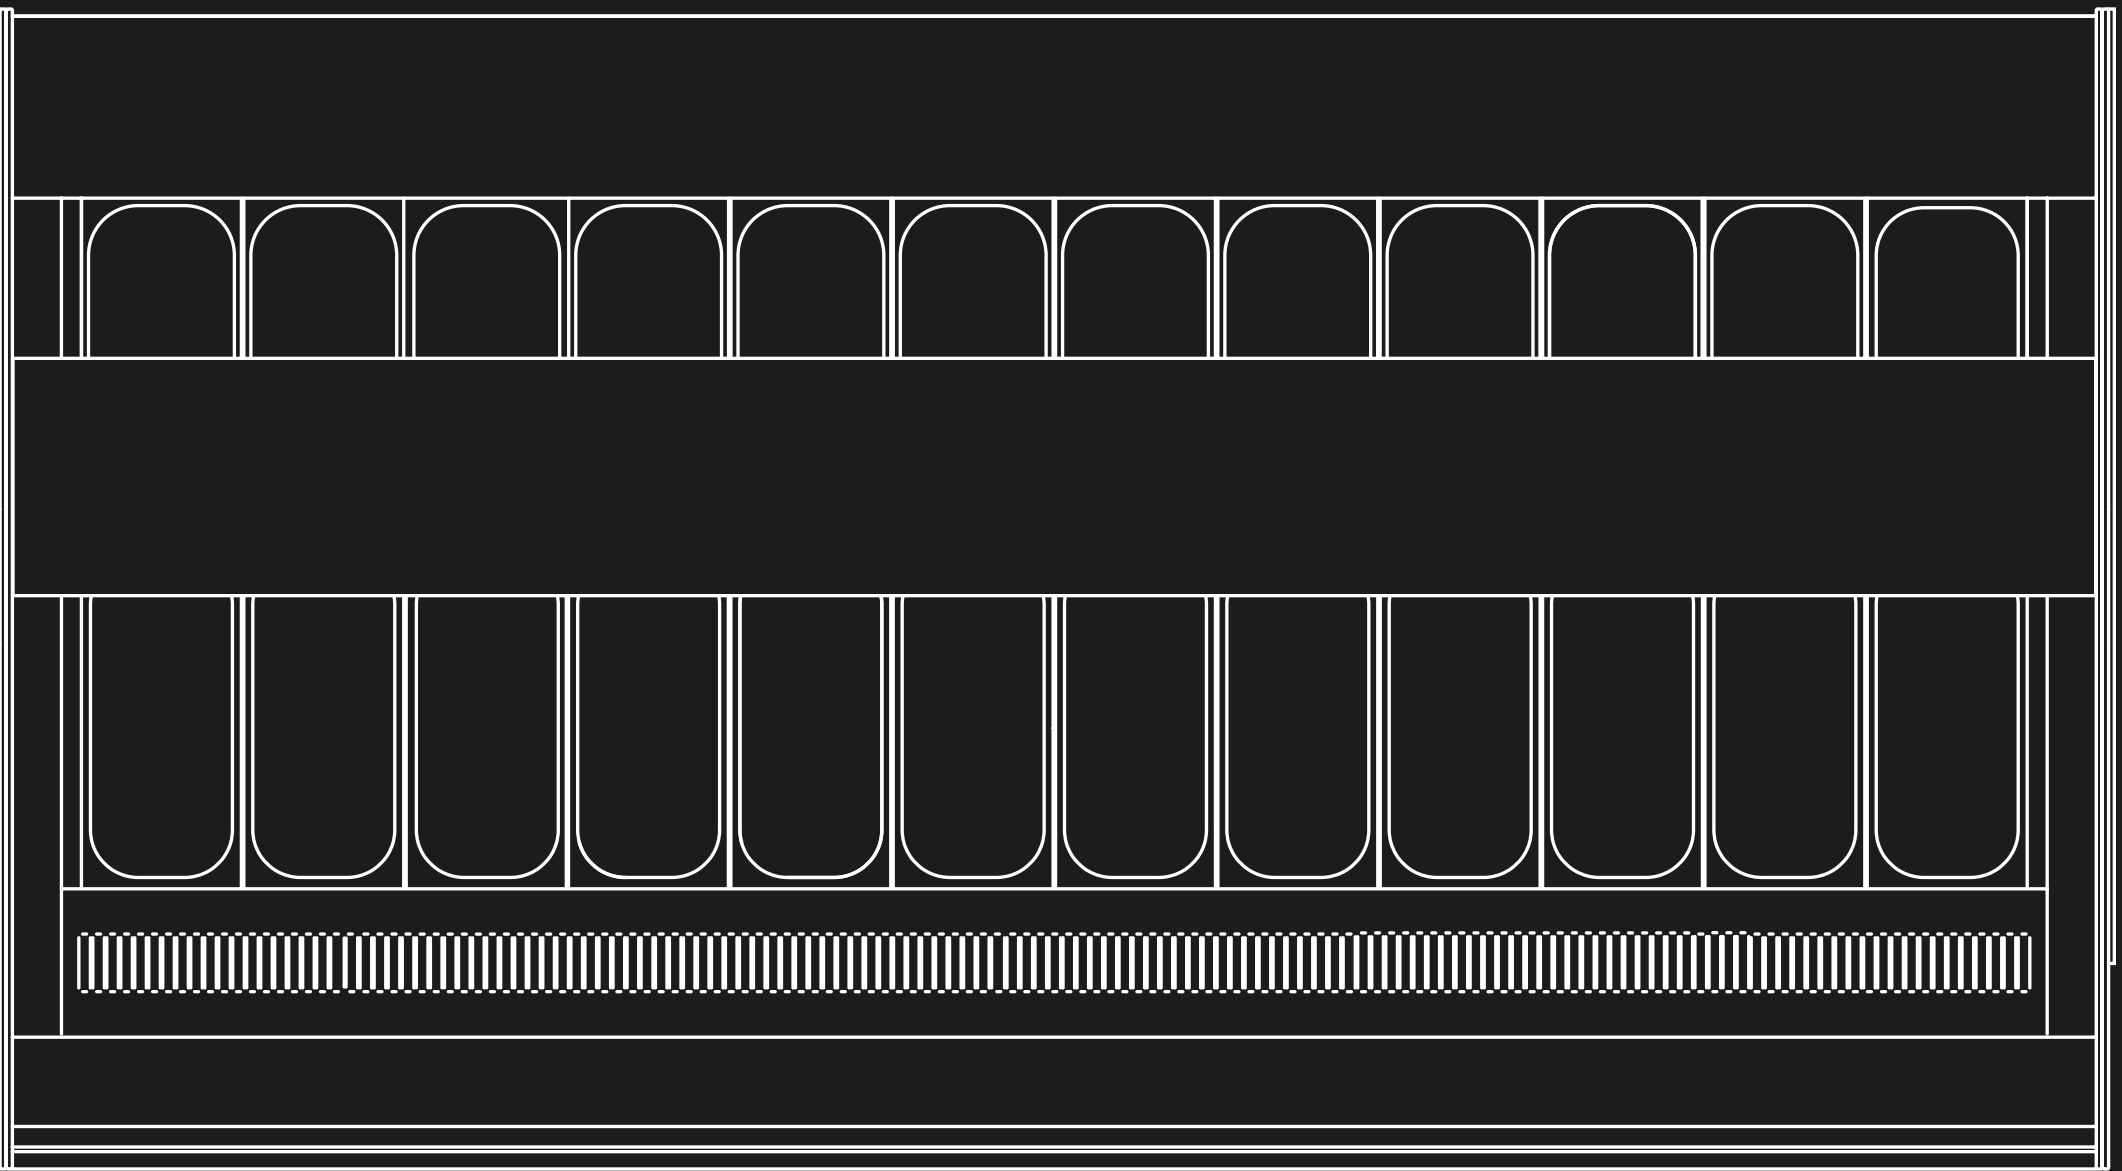

SQUARE

VETRINA REFRIGERATA

SQUARE È LA VETRINA CHE OFFRE AL TUO CLIENTE UNA VISIONE UNICA DEL GELATO. IL CAPPELLO IN ACCIAIO INOX IN POSIZIONE ARRETRATA, PERMETTE DI NON AVERE OSTACOLI VISIVI SUL PRODOTTO ESPOSTO. IL VETRO FORTEMENTE INCLINATO AVVICINA IL CLIENTE AL TUO GELATO. MODERNA, INUSUALE, ARREDA CON LA SUA FORTE PERSONALITÀ QUALSIASI SPAZIO.

AMBIENTALE GELATERIA

SQUARE

square è la vetrina che offre al tuo cliente una visione unica del gelato, garantendo affidabilità e costanza. il cappello in acciaio inox in posizione arretrata, permette di non avere ostacoli visivi sul prodotto esposto. il vetro fortemente inclinato avvicina il cliente al tuo gelato. moderna, inusuale, arreda con la sua forte personalità qualsiasi spazio.

1214 mm

SCHEDA TECNICA / GELATERIA

INFO / PERSONALIZZAZIONE

PALETTE SCELTA /

offriamo la possibilità di personalizzare i pannelli in legno mdf con una finitura laccata.

SCHEDA TECNICA/ SISTEMA DI REFRIGERAZIONE

EW Plus 974/

- -50,0...110,0°C
- 4,5 w max
- banchi ventilati relè 2hp - 2^a uscita configurabile (sbrinamento/ventole/luci/allarme/stand-by)

AMBIENTALE PASTICCERIA

SQUARE

square è la vetrina che offre al tuo cliente una visione unica del gelato, garantendo affidabilità e costanza. il cappello in acciaio inox in posizione arretrata, permette di non avere ostacoli visivi sul prodotto esposto. il vetro fortemente inclinato avvicina il cliente al tuo gelato. moderna, inusuale, arreda con la sua forte personalità qualsiasi spazio.