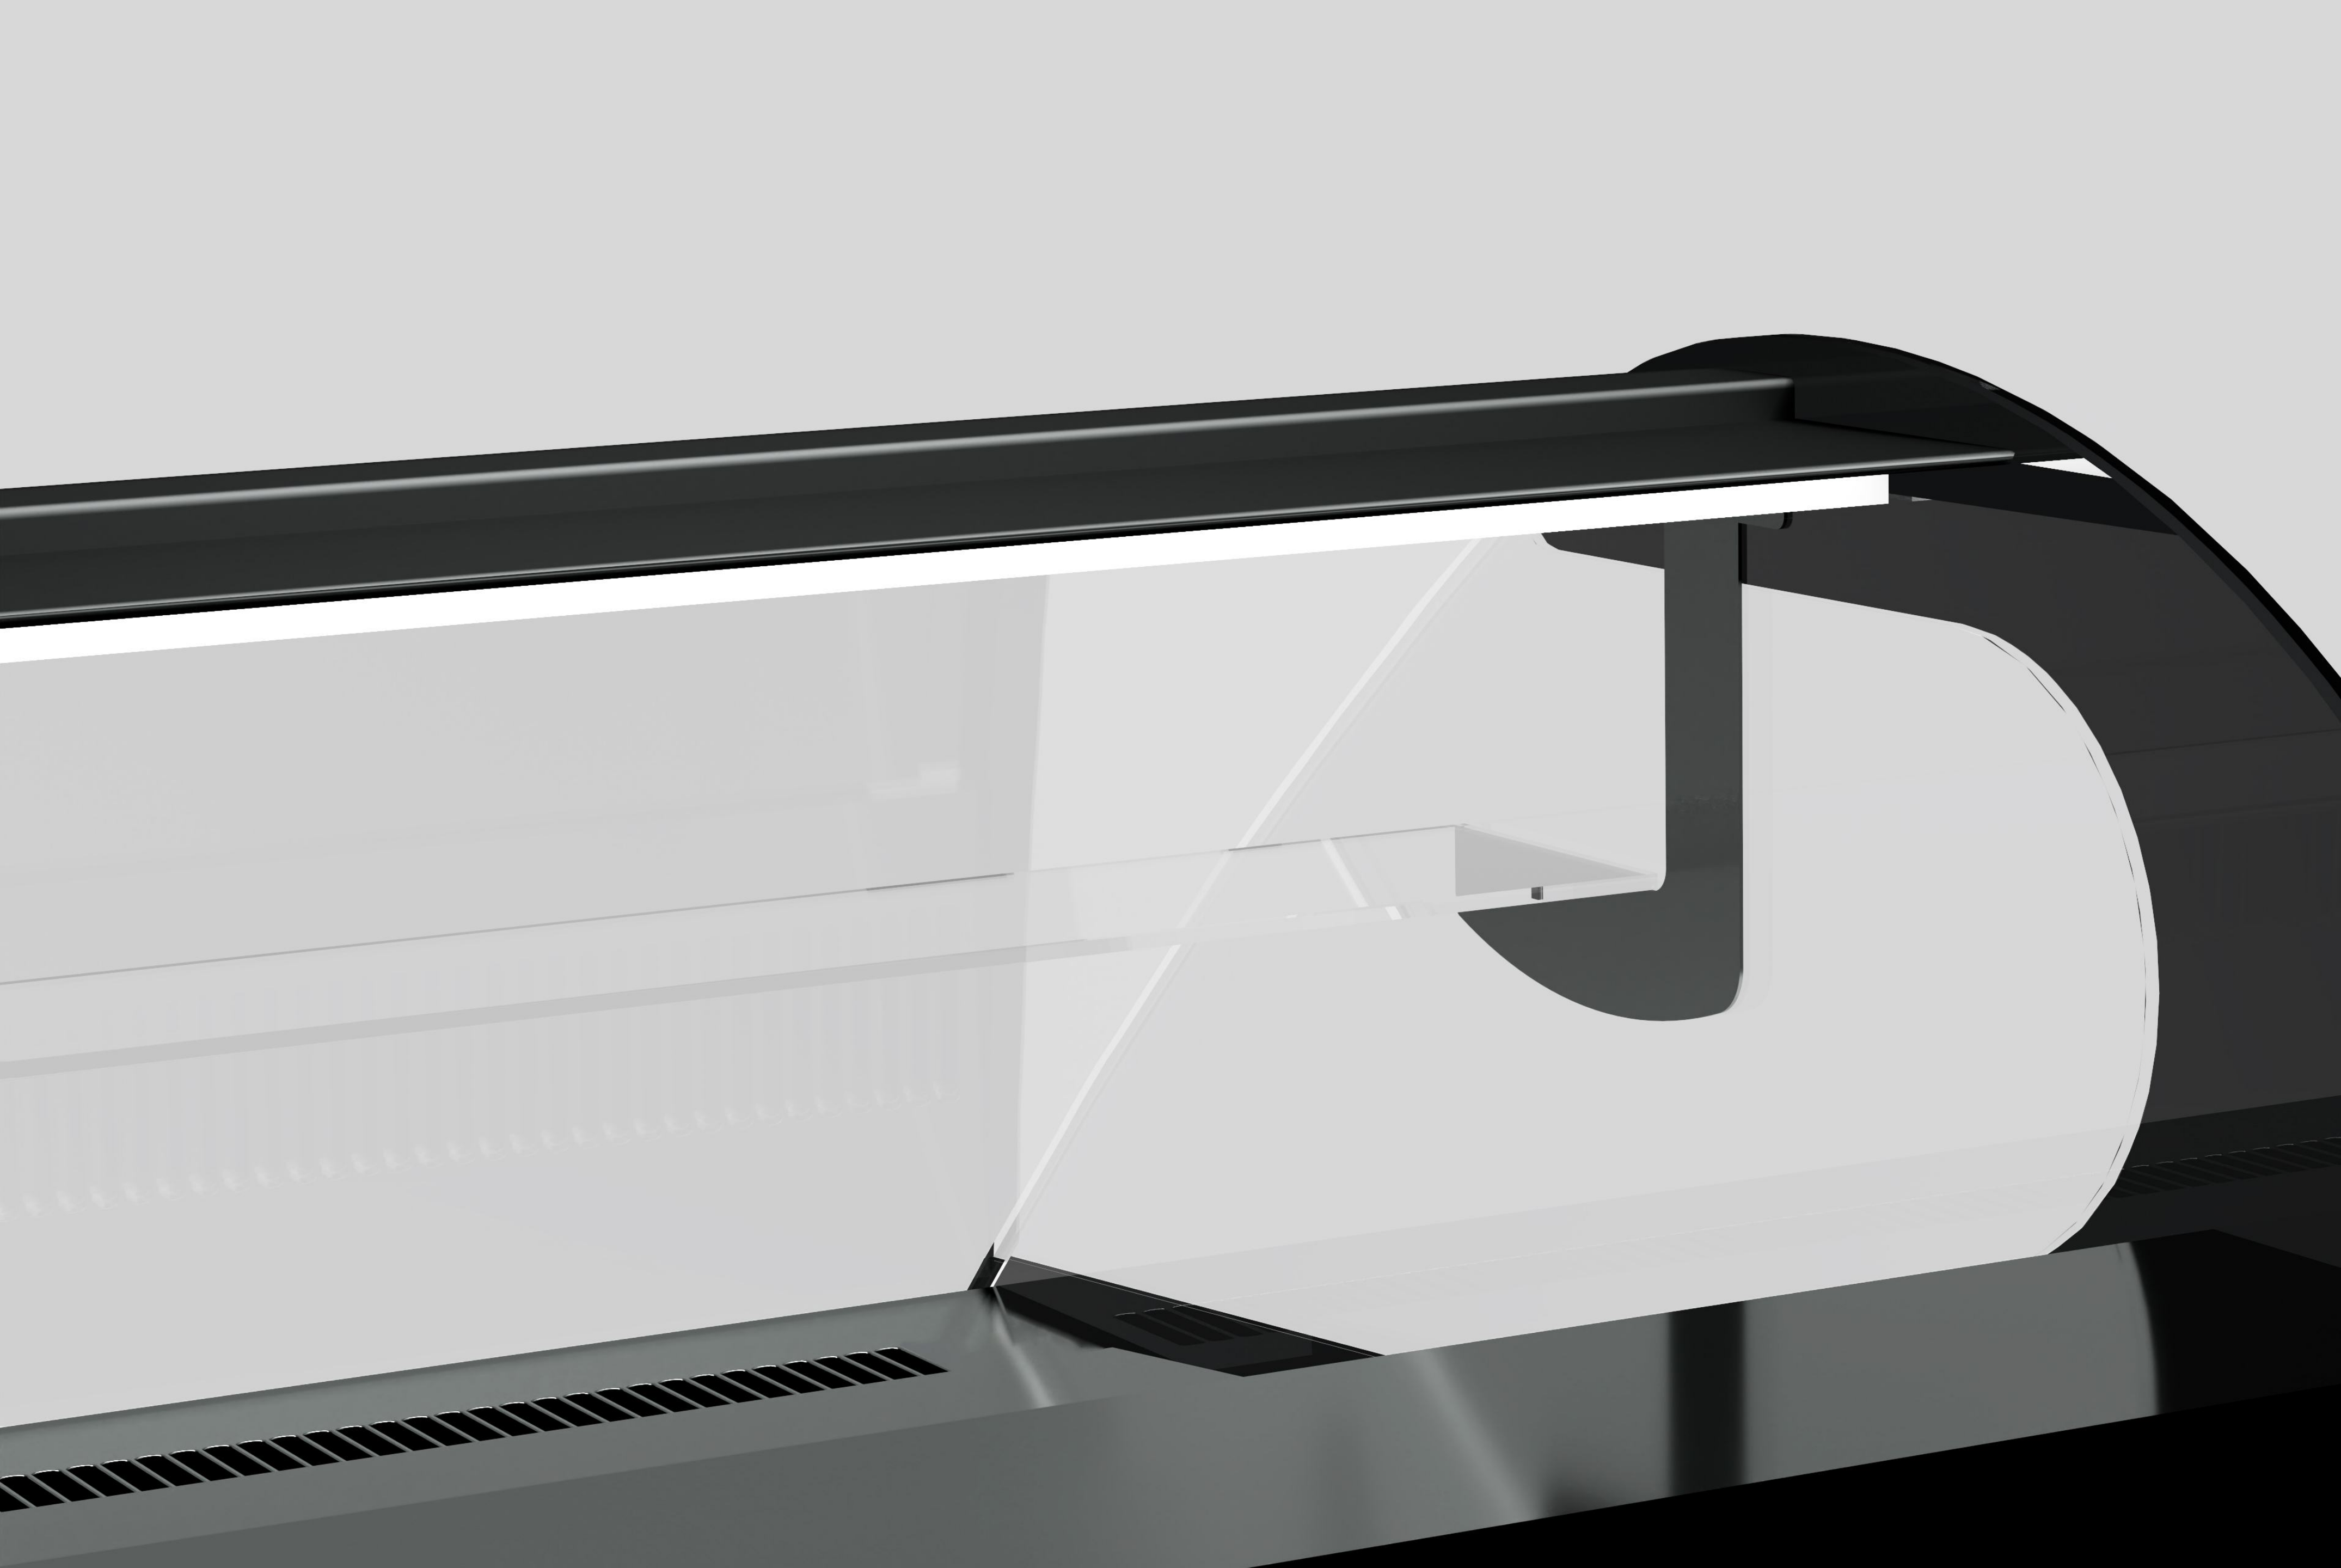

SQUARE

VETRINA REFRIGERATA

SQUARE È LA VETRINA CHE OFFRE AL TUO CLIENTE UNA VISIONE UNICA DEL GELATO. IL CAPPELLO IN ACCIAIO INOX IN POSIZIONE ARRETRATA, PERMETTE DI NON AVERE OSTACOLI VISIVI SUL PRODOTTO ESPOSTO. IL VETRO FORTEMENTE INCLINATO AVVICINA IL CLIENTE AL TUO GELATO. MODERNA, INUSUALE, ARREDA CON LA SUA FORTE PERSONALITÀ QUALSIASI SPAZIO.

AMBIENTALE GELATERIA

SQUARE

square è la vetrina che offre al tuo cliente una visione unica del gelato, garantendo affidabilità e costanza. il cappello in acciaio inox in posizione arretrata, permette di non avere ostacoli visivi sul prodotto esposto. il vetro fortemente inclinato avvicina il cliente al tuo gelato. moderna, inusuale, arreda con la sua forte personalità qualsiasi spazio.

EW Plus 974/

- -50,0...110,0°C
- 4,5 w max
- banchi ventilati relè 2hp - 2^a uscita configurabile (sbrinamento/ventole/luci/allarme/stand-by)

AMBIENTALE PASTICCERIA

SQUARE

square è la vetrina che offre al tuo cliente una visione unica del gelato, garantendo affidabilità e costanza. il cappello in acciaio inox in posizione arretrata, permette di non avere ostacoli visivi sul prodotto esposto. il vetro fortemente inclinato avvicina il cliente al tuo gelato. moderna, inusuale, arreda con la sua forte personalità qualsiasi spazio.

PERSONALIZZAZIONI EXTRA

MENSOLA OPTIONAL

- versione 215 >>> L 2150mm; P 161.5mm; H 66.9mm
- fissata al tettino in acciaio
- garantisce massima esposizione

PANNELLO RETROILLUMINATO

- pannello frontale retroilluminato da led
- led estetici a destra e a sinistra del pannello
- led laterali 4k luce naturale