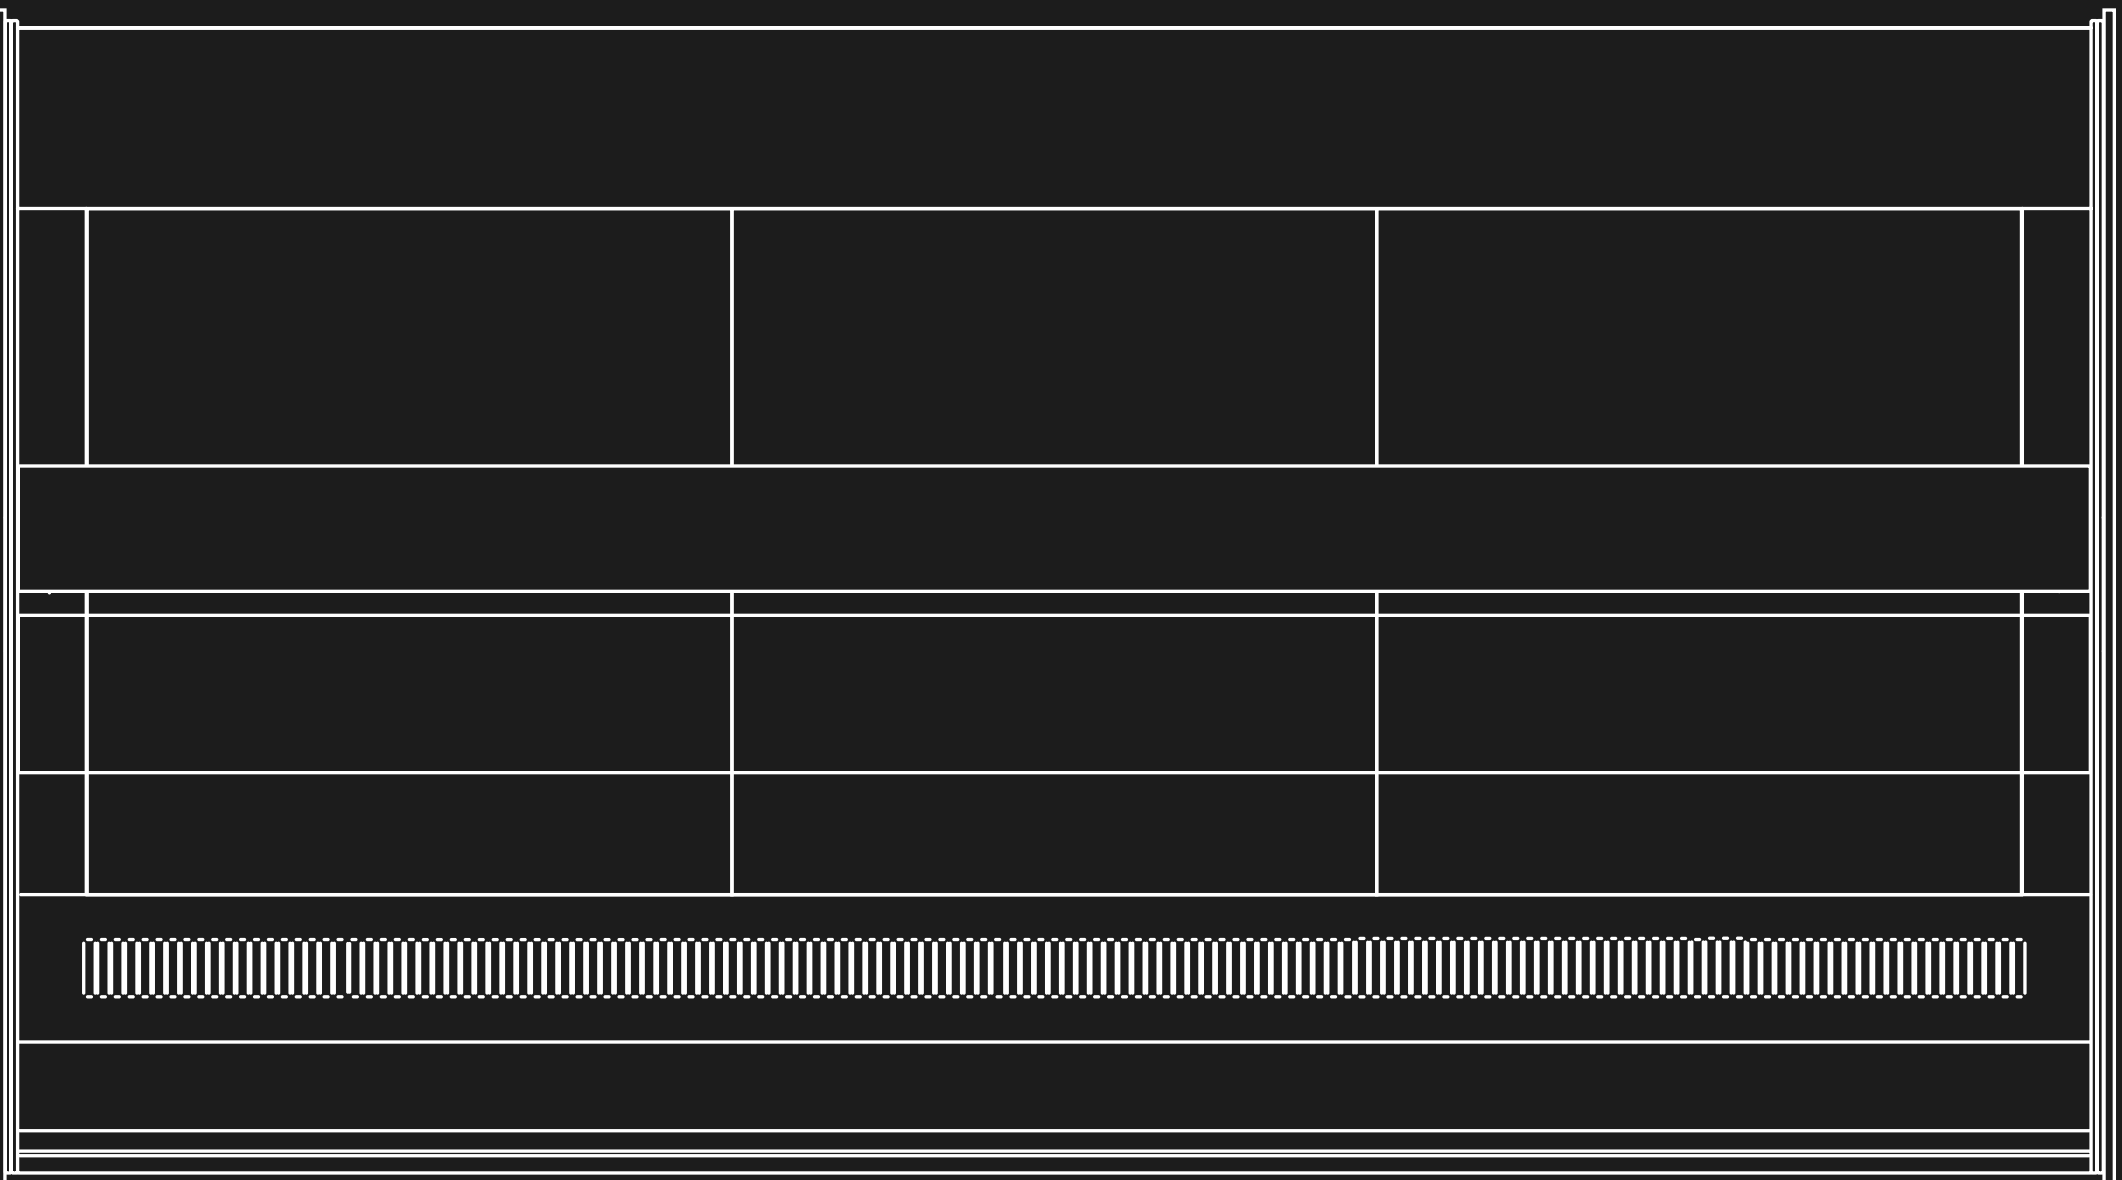

PALETTE SCELTA /

offriamo la possibilità di personalizzare i pannelli in legno mdf con una finitura laccata.

R10_P_215