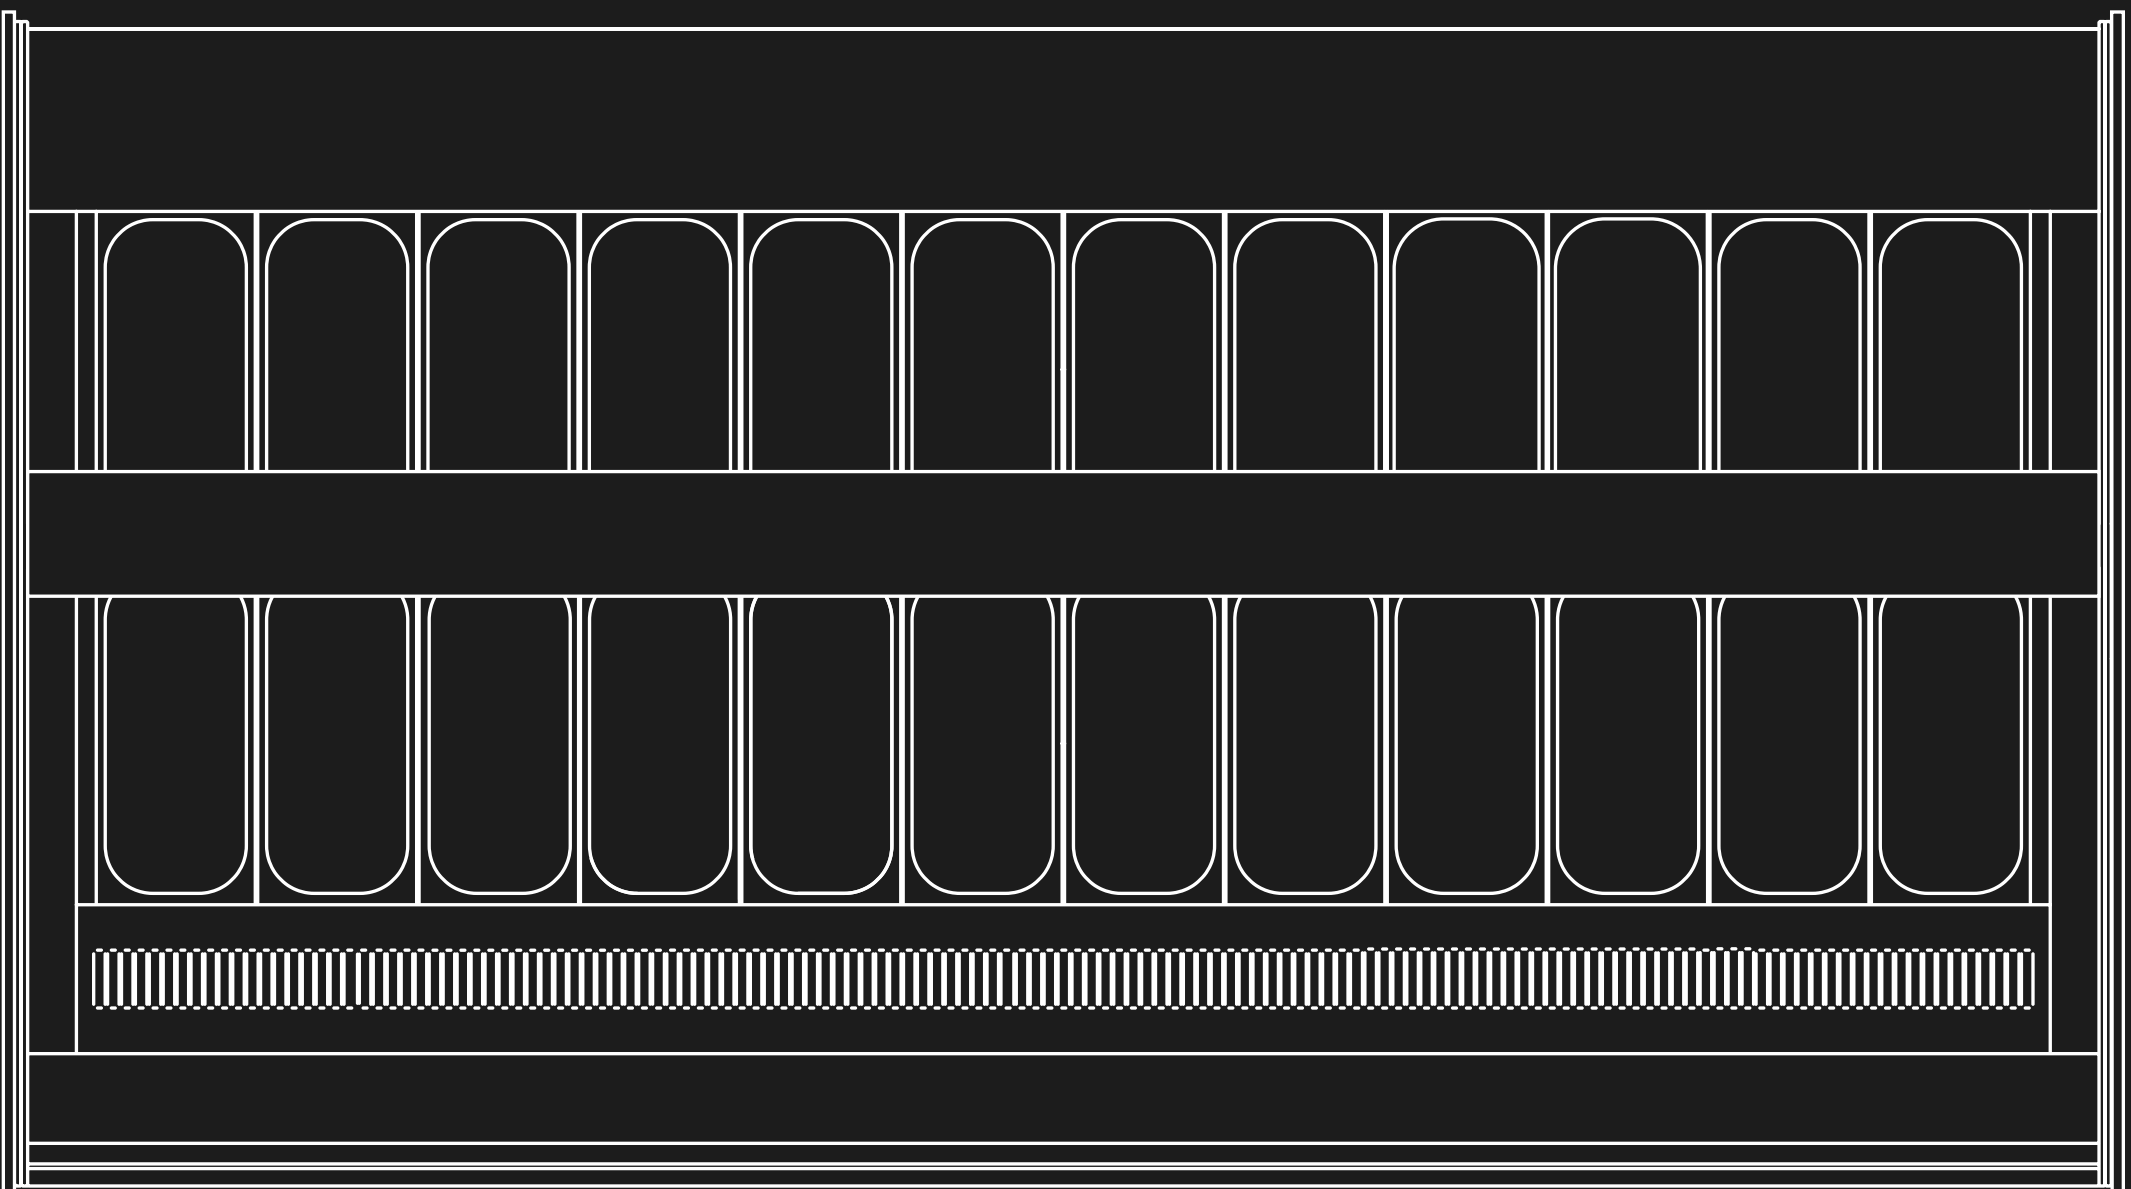

SCHEDA TECNICA / GELATERIA

INFO / PERSONALIZZAZIONE

PALETTE SCELTA /

R10_G_215

R10_G_165

R10_G_115

offriamo la possibilità di personalizzare i pannelli in legno mdf con una finitura laccata.