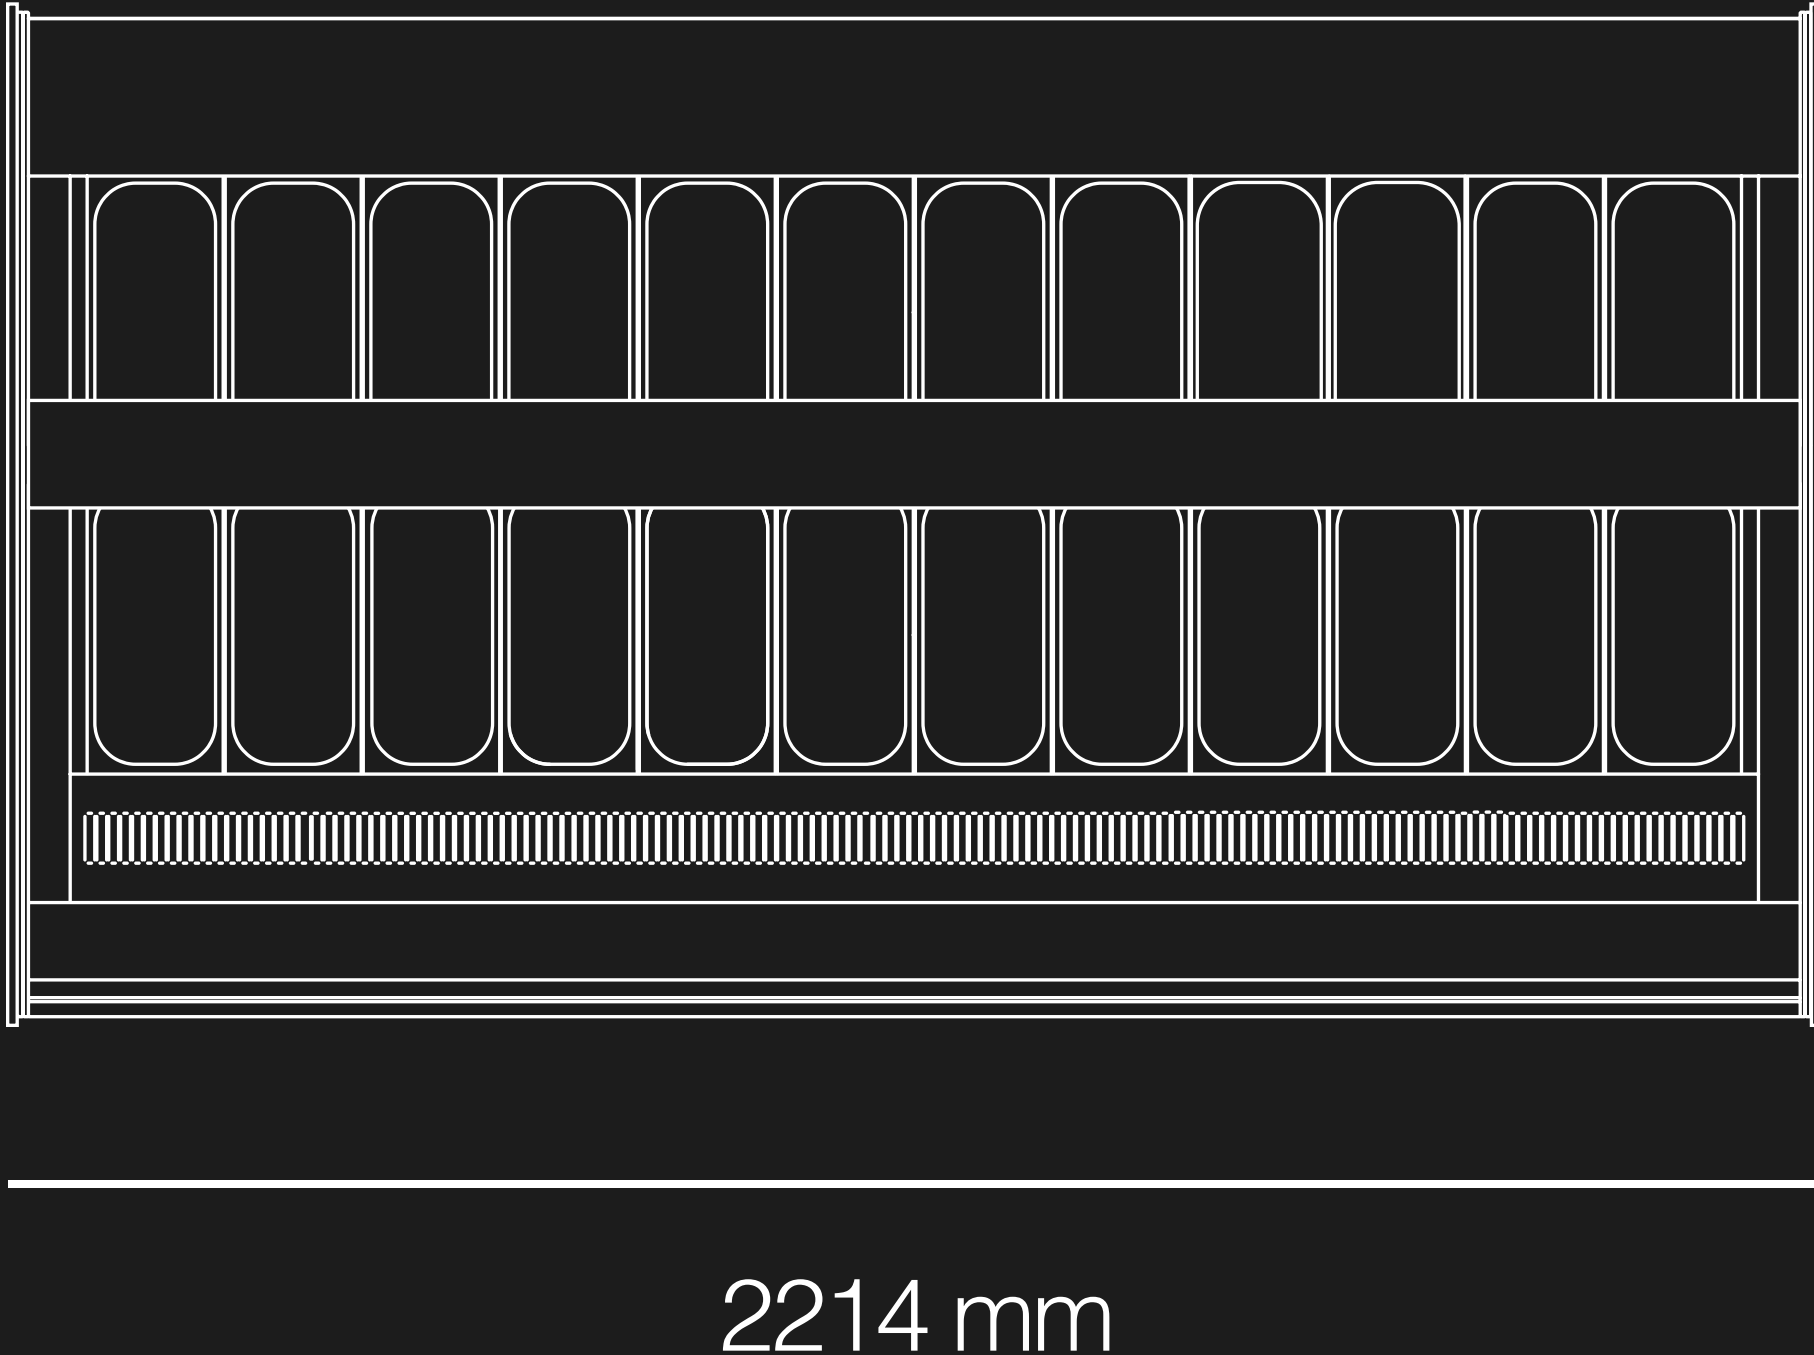

SCHEDA TECNICA / GELATERIA

INFO / PERSONALIZZAZIONE

PALETTE SCELTA /

R10_G_215

R10_G_165

R10_G_115

offriamo la possibilità di personalizzare i pannelli in legno mdf con una finitura laccata.