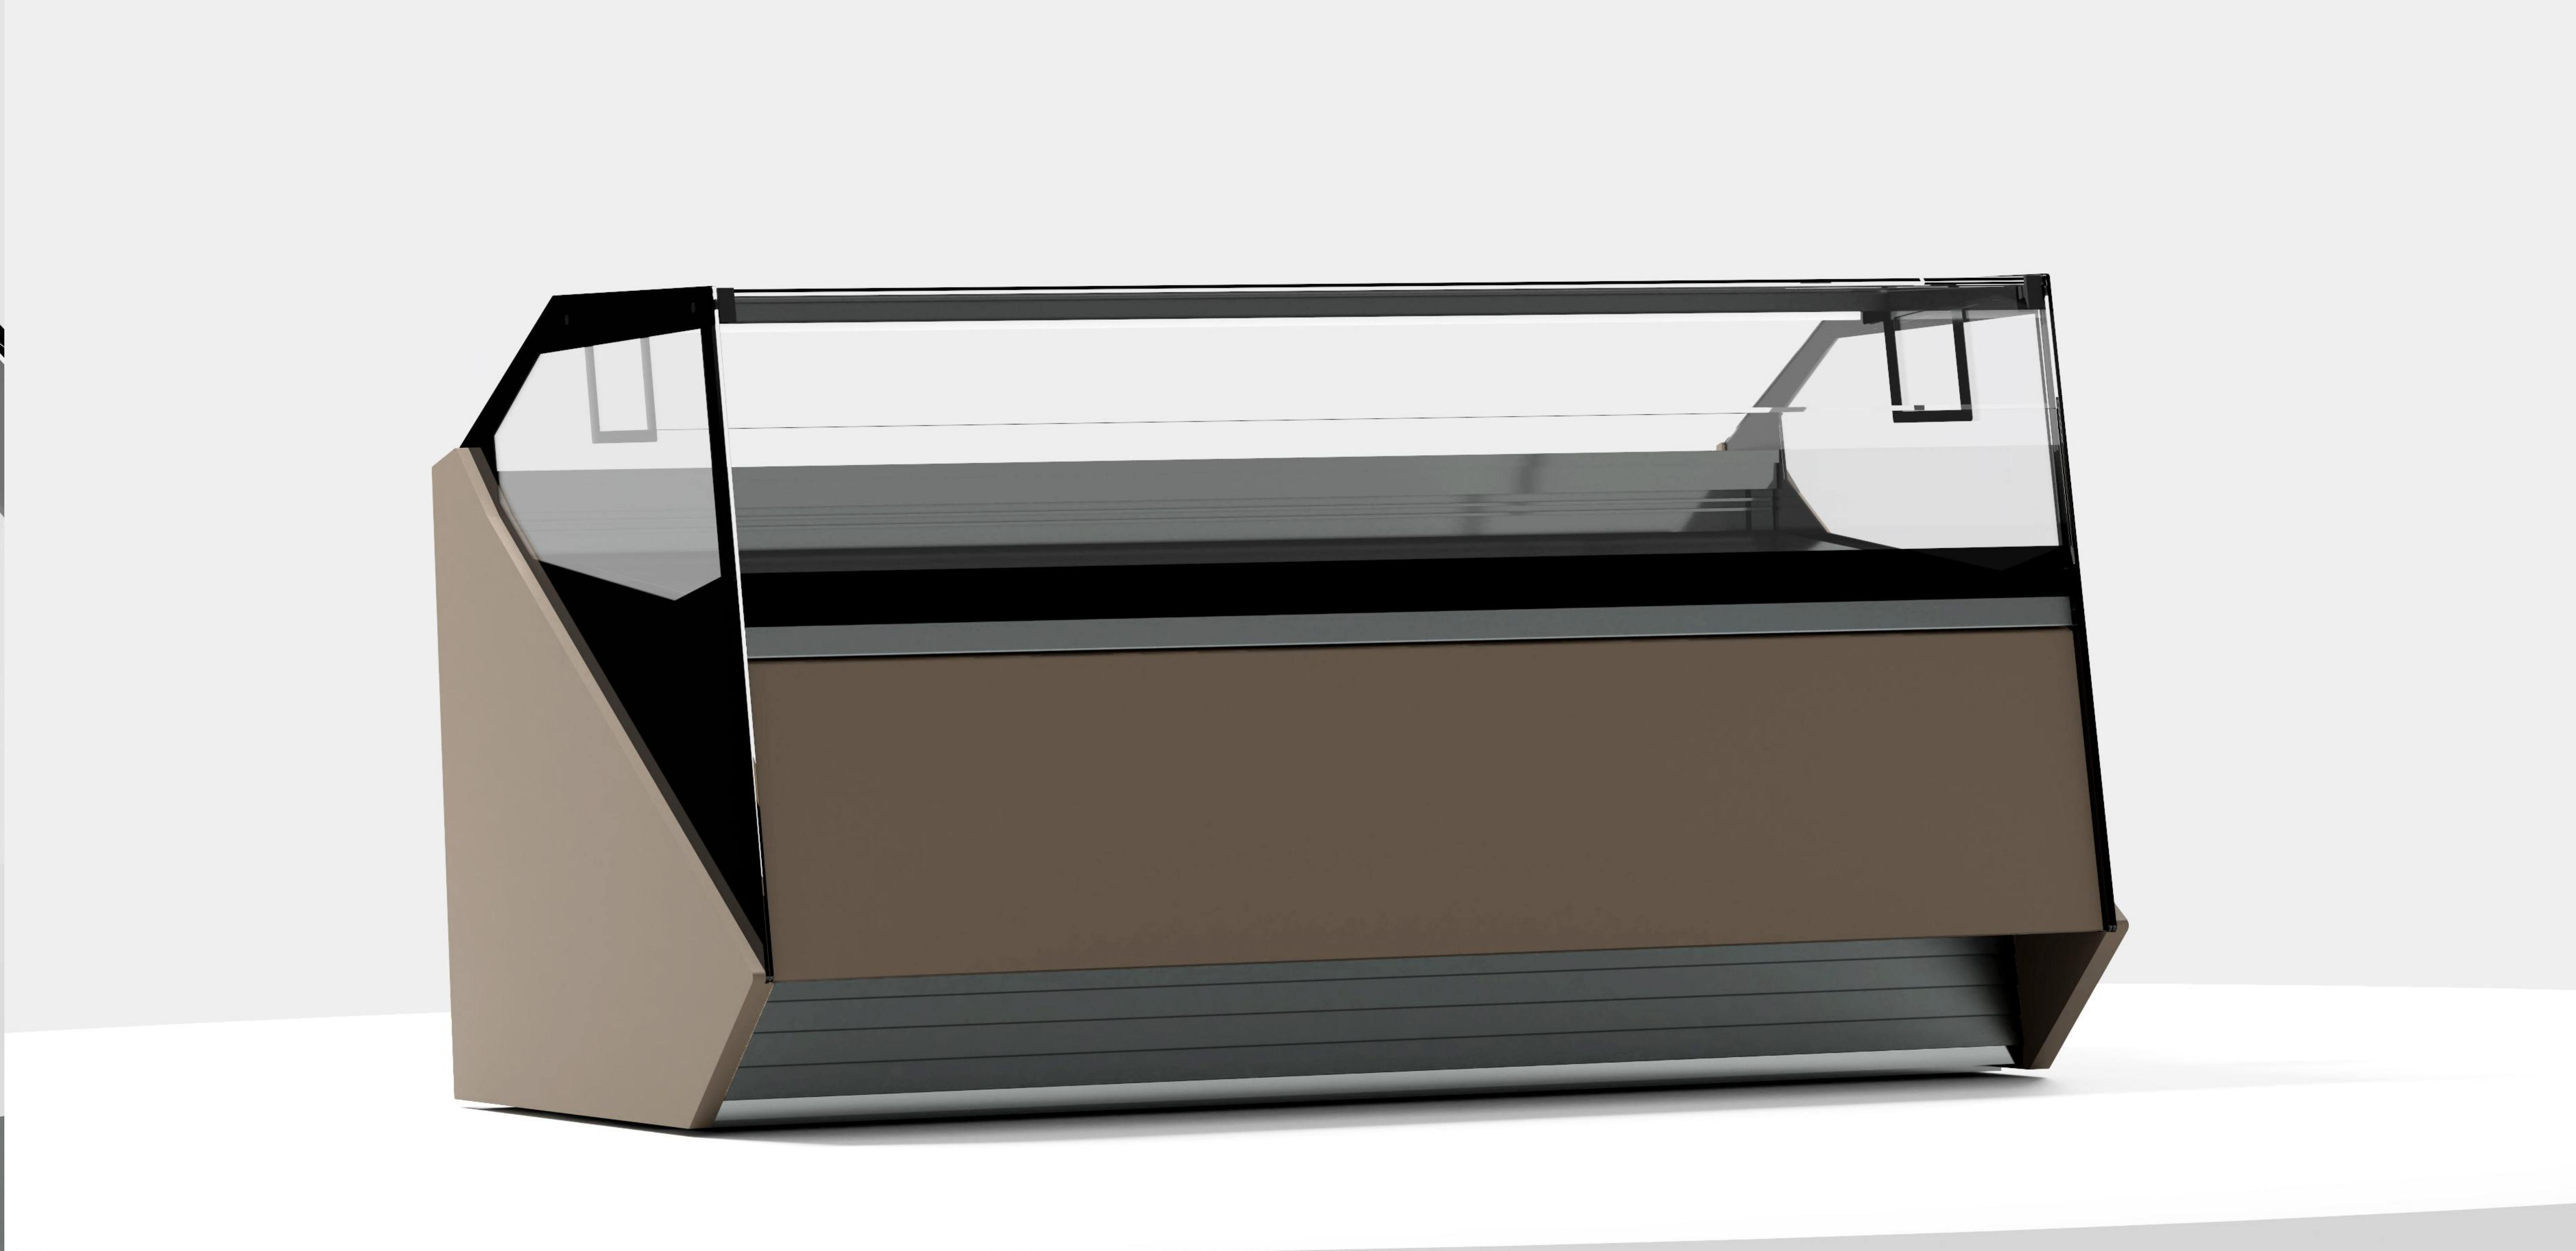

## VETRINA REFRIGERATA

---

R10 È LA VETRINA CHE REINTERPRETA LE LINEE TESE E SQUADRATE. I 10° DI INCLINAZIONE DEL FRONTALE INVITANO IL CONSUMATORE AD AVVICINARSI AL PRODOTTO. LE LINEE NETTE GARANTISCONO UNA PERFETTA VISIONE ED ESPOSIZIONE. I FIANCHI GEOMETRICI, ACCOMPAGNATI DAI VETRI CON SERIGRAFIA NERA A SPECCHIO TRASMETTONO ELEGANZA E VERSATILITÀ.

# R10

r10 è la vetrina dai dieci gradi di inclinazione. reinterpreta le linee tese e squadrate. l'inclinazione del frontale invita il consumatore ad avvicinarsi al prodotto. le linee nette garantiscono una perfetta visione ed esposizione. i fianchi dalle forme geometriche, accompagnati dai vetri con serigrafia nera a specchio trasmettono assoluta eleganza e versatilità.