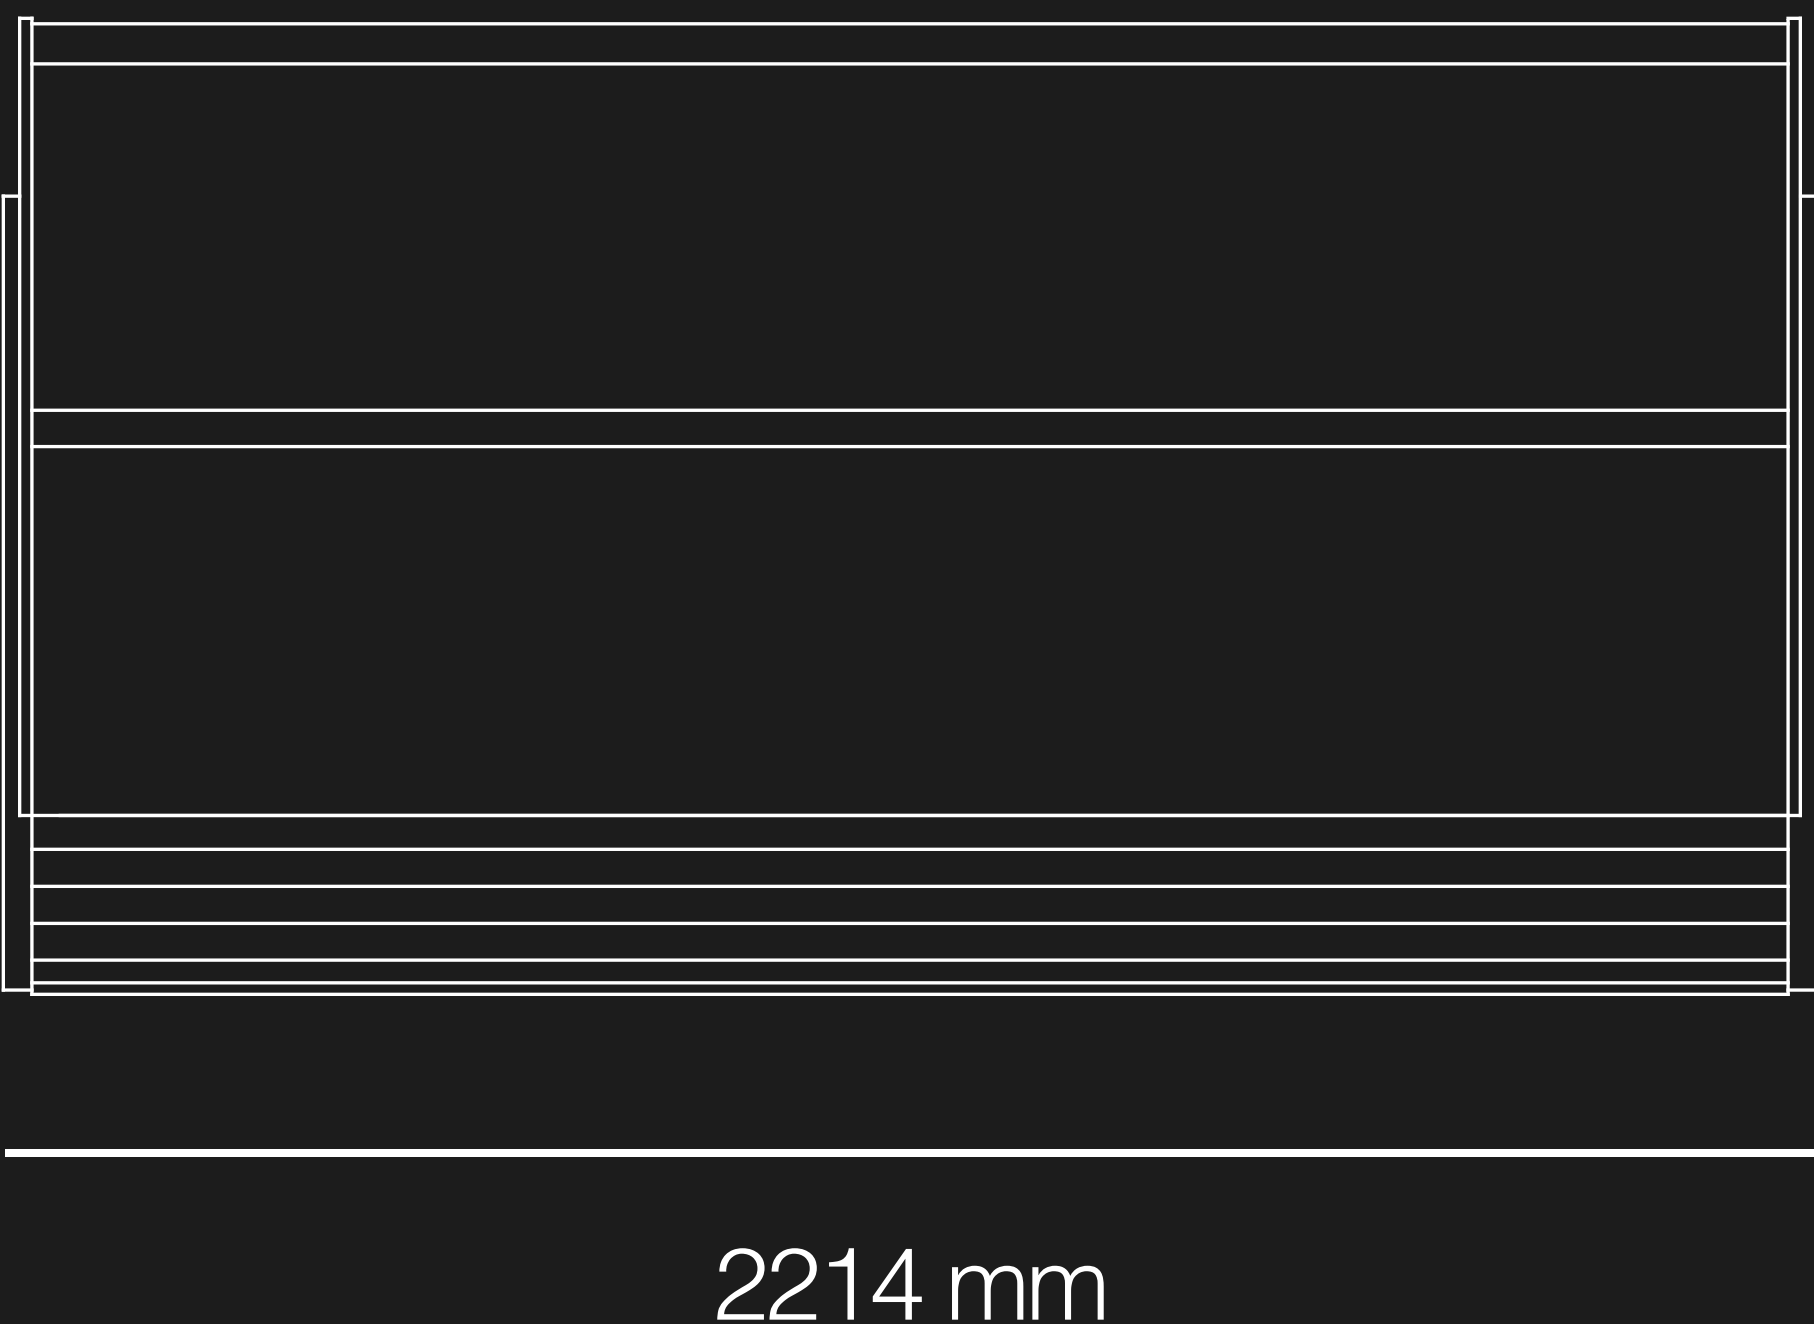

SCHEDA TECNICA / GELATERIA

INFO / PERSONALIZZAZIONE

PALETTE SCELTA /

R10_G_215

R10_G_165

R10_G_115

offriamo la possibilità di personalizzare i pannelli in legno mdf con una finitura laccata.