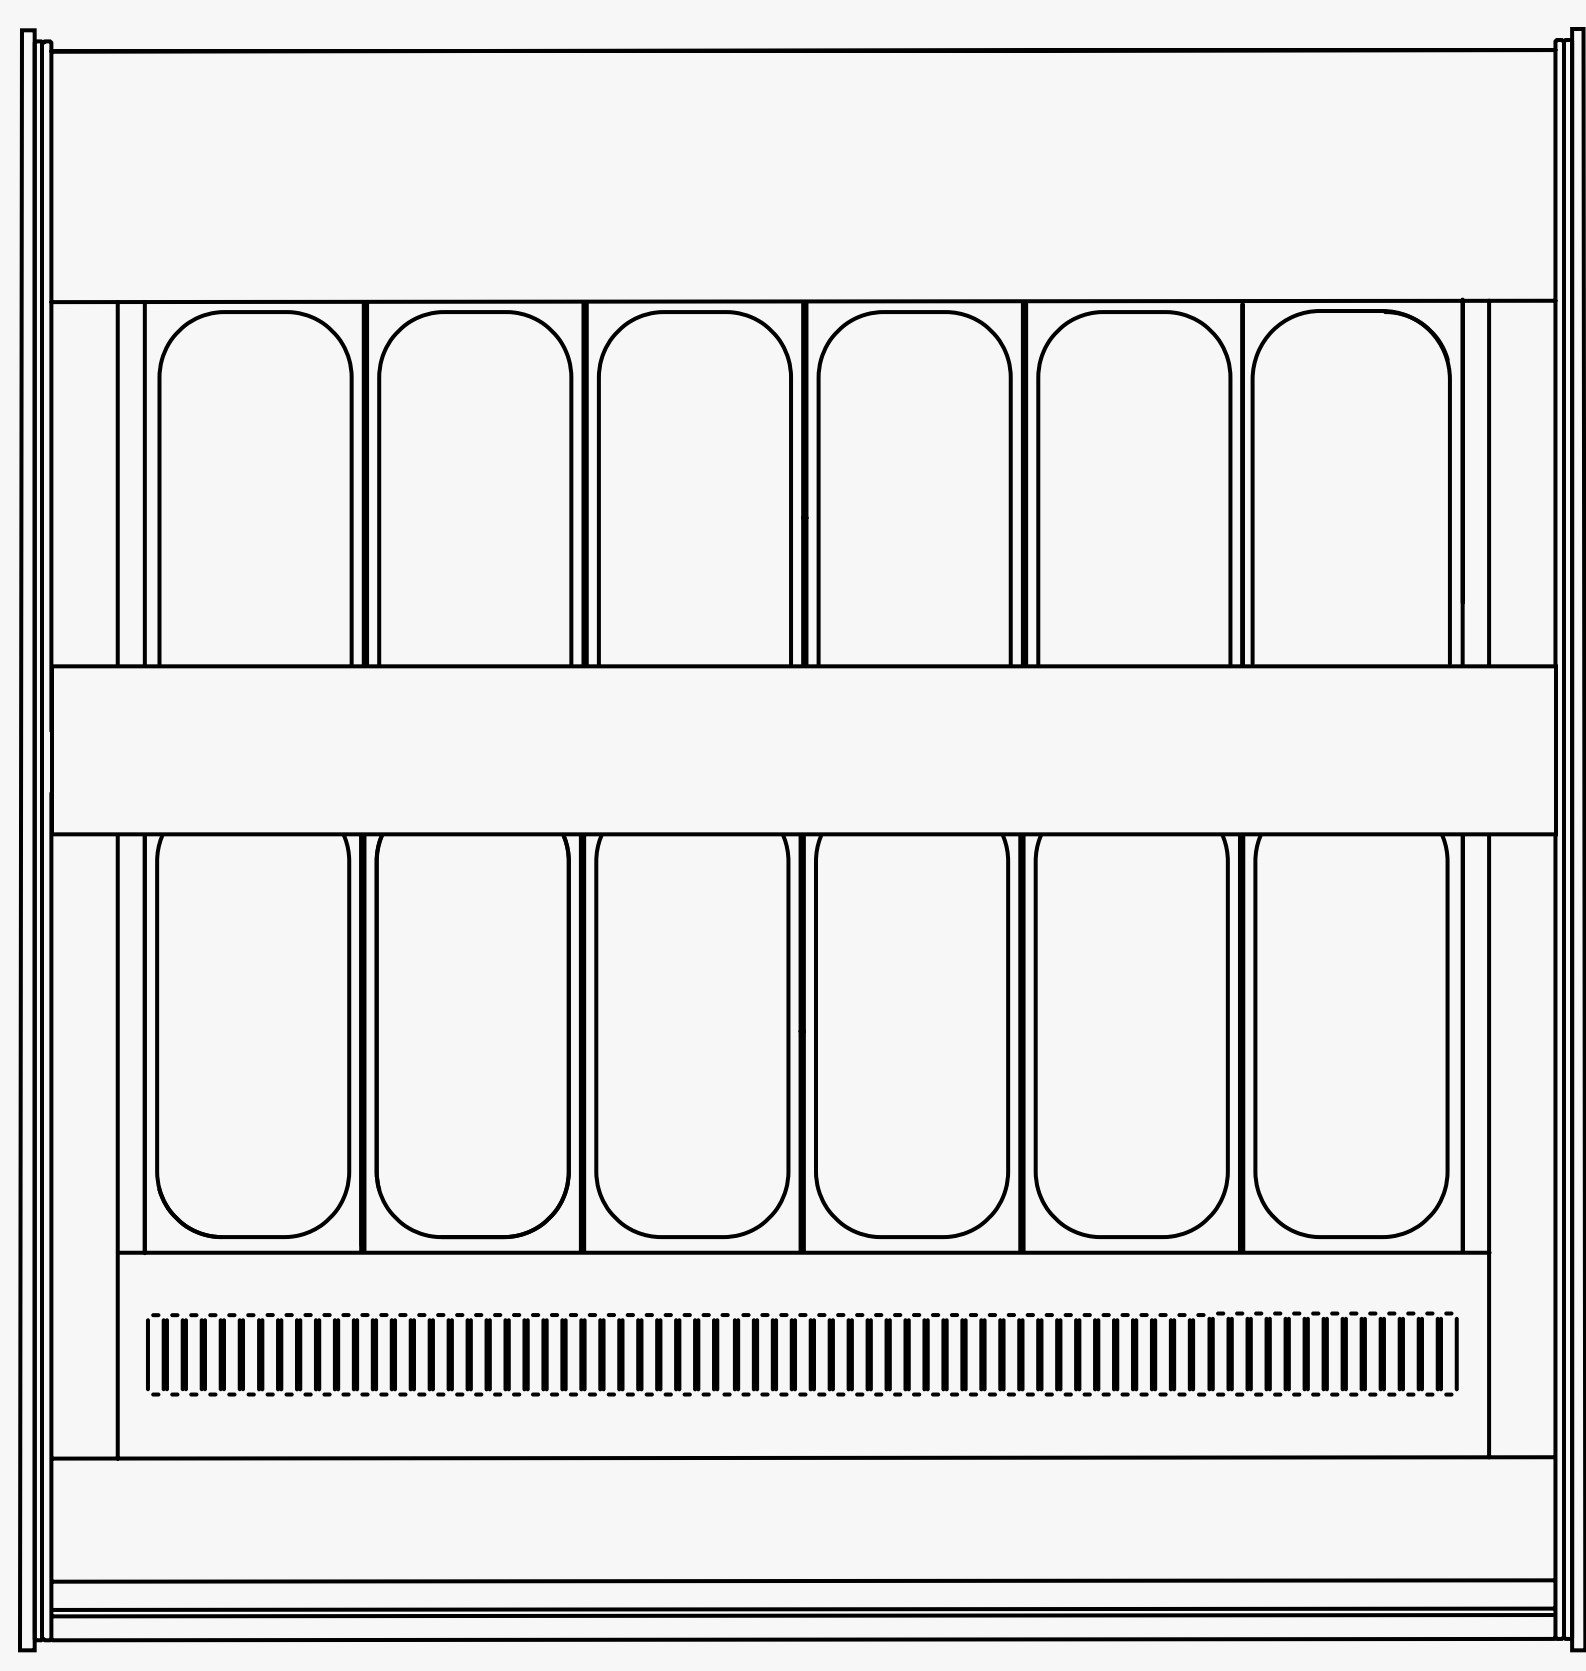

## VETRINA REFRIGERATA

---

R10 È LA VETRINA CHE REINTERPRETA LE LINEE TESE E SQUADRATE. I 10° DI INCLINAZIONE DEL FRONTALE INVITANO IL CONSUMATORE AD AVVICINARSI AL PRODOTTO. LE LINEE NETTE GARANTISCONO UNA PERFETTA VISIONE ED ESPOSIZIONE. I FIANCHI GEOMETRICI, ACCOMPAGNATI DAI VETRI CON SERIGRAFIA NERA A SPECCHIO TRASMETTONO ELEGANZA E VERSATILITÀ.

# R10

r10 è la vetrina dai dieci gradi di inclinazione. reinterpreta le linee tese e squadrate. l'inclinazione del frontale invita il consumatore ad avvicinarsi al prodotto. le linee nette garantiscono una perfetta visione ed esposizione. i fianchi dalle forme geometriche, accompagnati dai vetri con serigrafia nera a specchio trasmettono assoluta eleganza e versatilità.

### VASCA/ 24 vaschette

2214 mm

1260 mm

### VERSIONI DISPONIBILI/ 18 vaschette / 12 vaschette

1714 mm

1214 mm