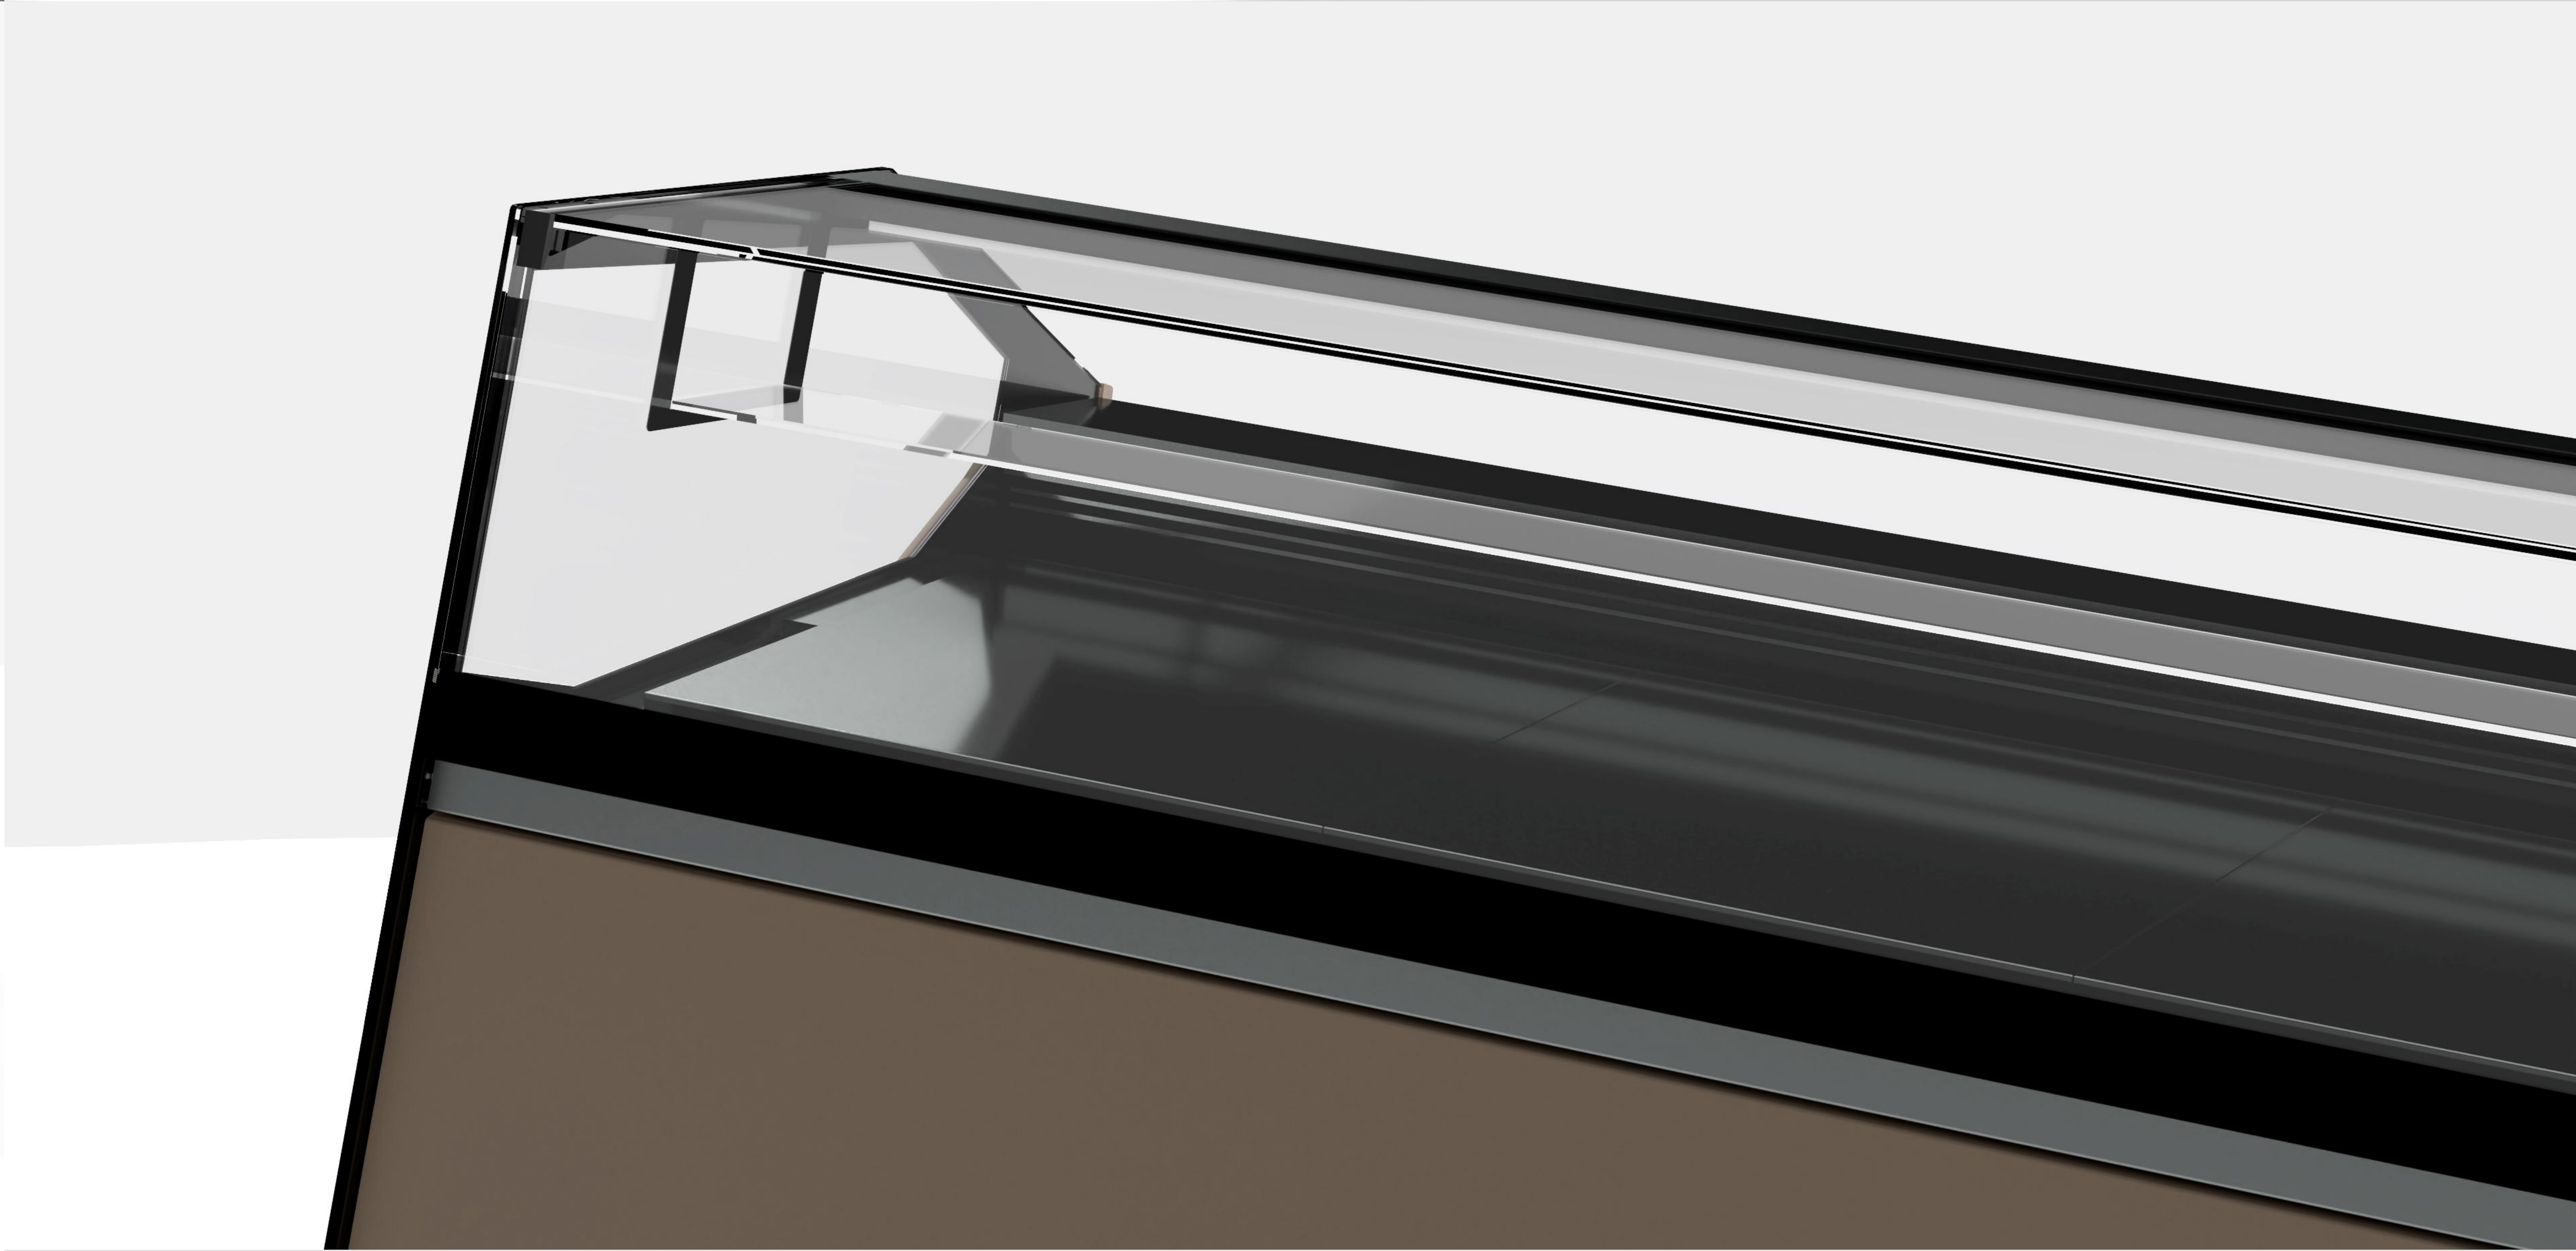

## VETRINA REFRIGERATA

---

R10 È LA VETRINA CHE REINTERPRETA LE LINEE TESE E SQUADRATE. I 10° DI INCLINAZIONE DEL FRONTALE INVITANO IL CONSUMATORE AD AVVICINARSI AL PRODOTTO. LE LINEE NETTE GARANTISCONO UNA PERFETTA VISIONE ED ESPOSIZIONE. I FIANCHI GEOMETRICI, ACCOMPAGNATI DAI VETRI CON SERIGRAFIA NERA A SPECCHIO TRASMETTONO ELEGANZA E VERSATILITÀ.

# R10

r10 è la vetrina dai dieci gradi di inclinazione. reinterpreta le linee tese e squadrate. l'inclinazione del frontale invita il consumatore ad avvicinarsi al prodotto. le linee nette garantiscono una perfetta visione ed esposizione. i fianchi dalle forme geometriche, accompagnati dai vetri con serigrafia nera a specchio trasmettono assoluta eleganza e versatilità.