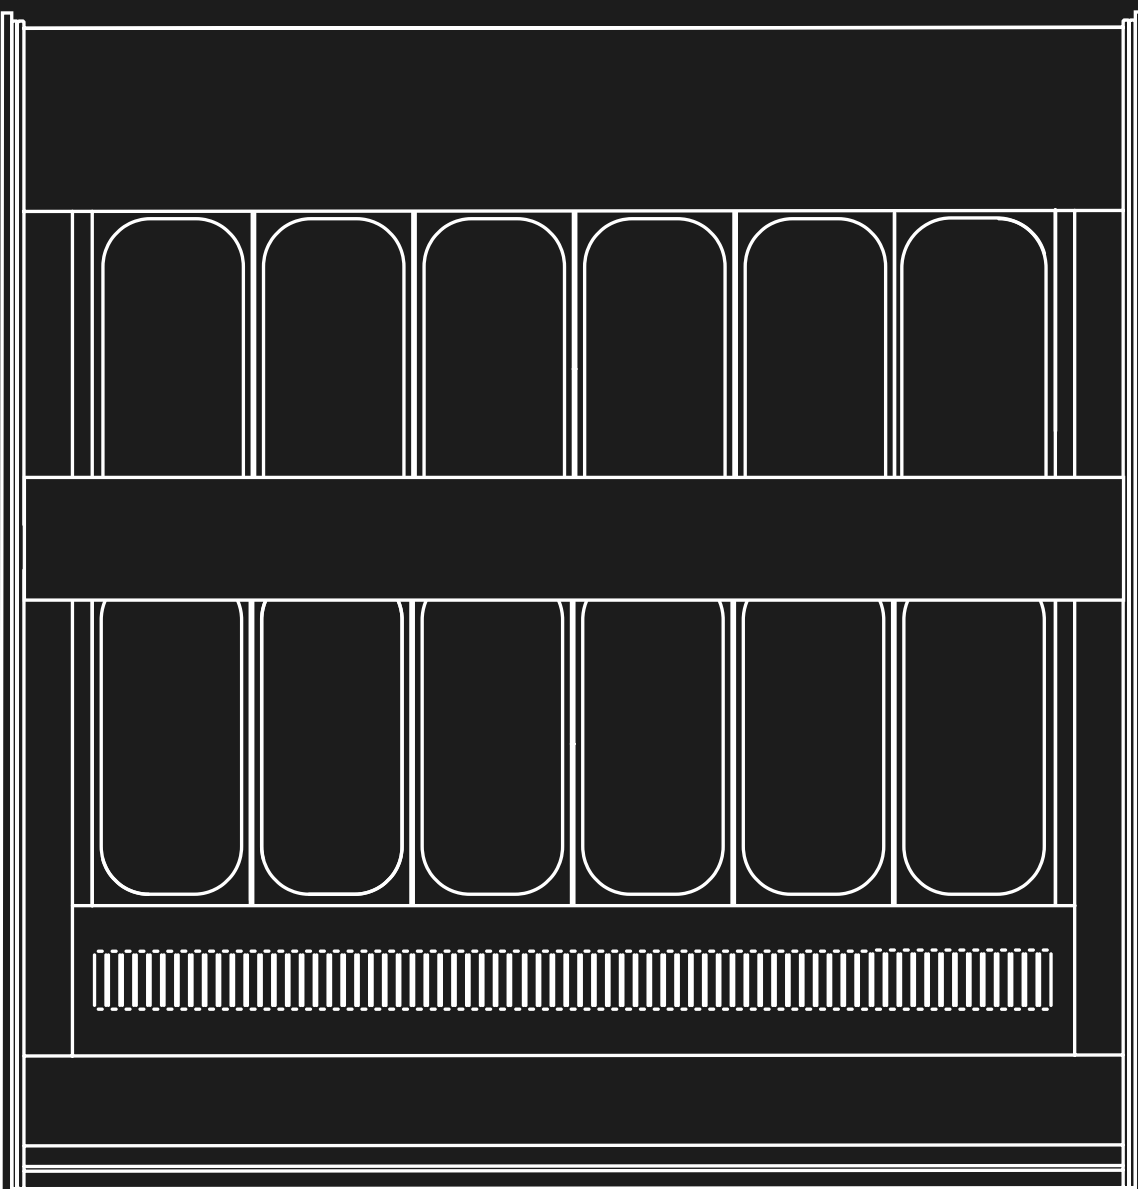

R10_G_115

offriamo la possibilità di personalizzare i pannelli in legno mdf con una finitura laccata.