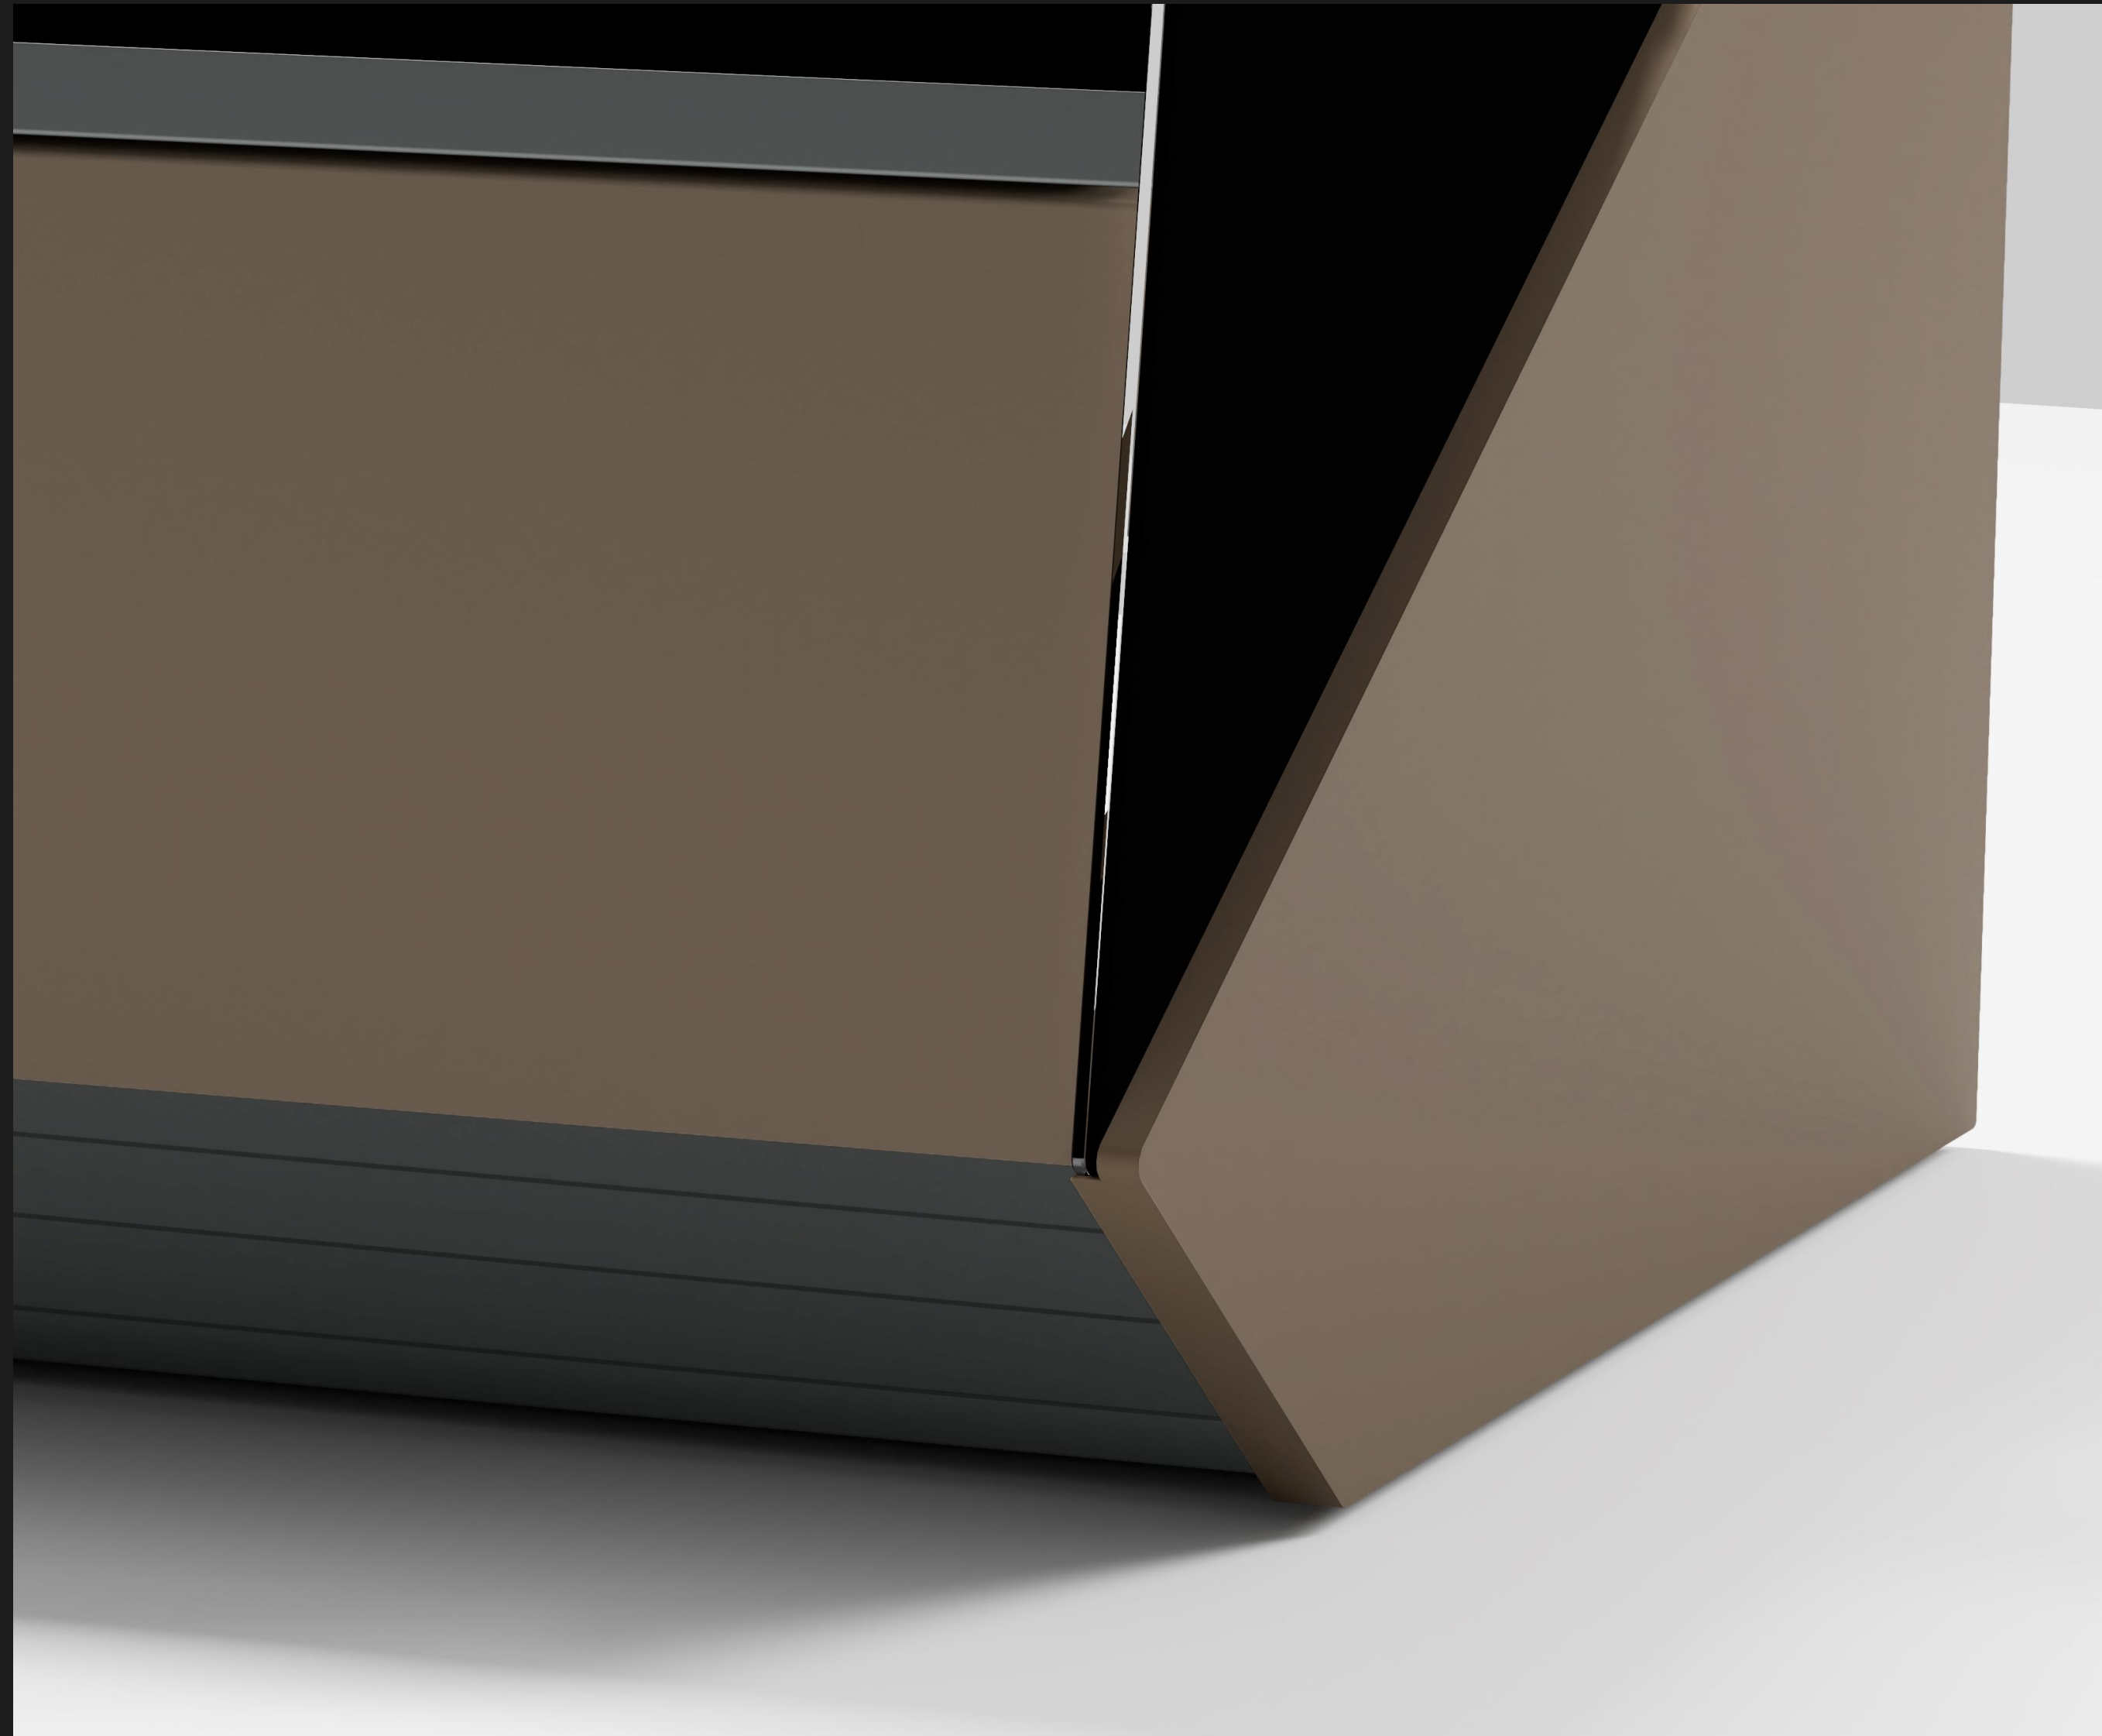

SCHEDA TECNICA / PASTICCERIA

INFO / PERSONALIZZAZIONE