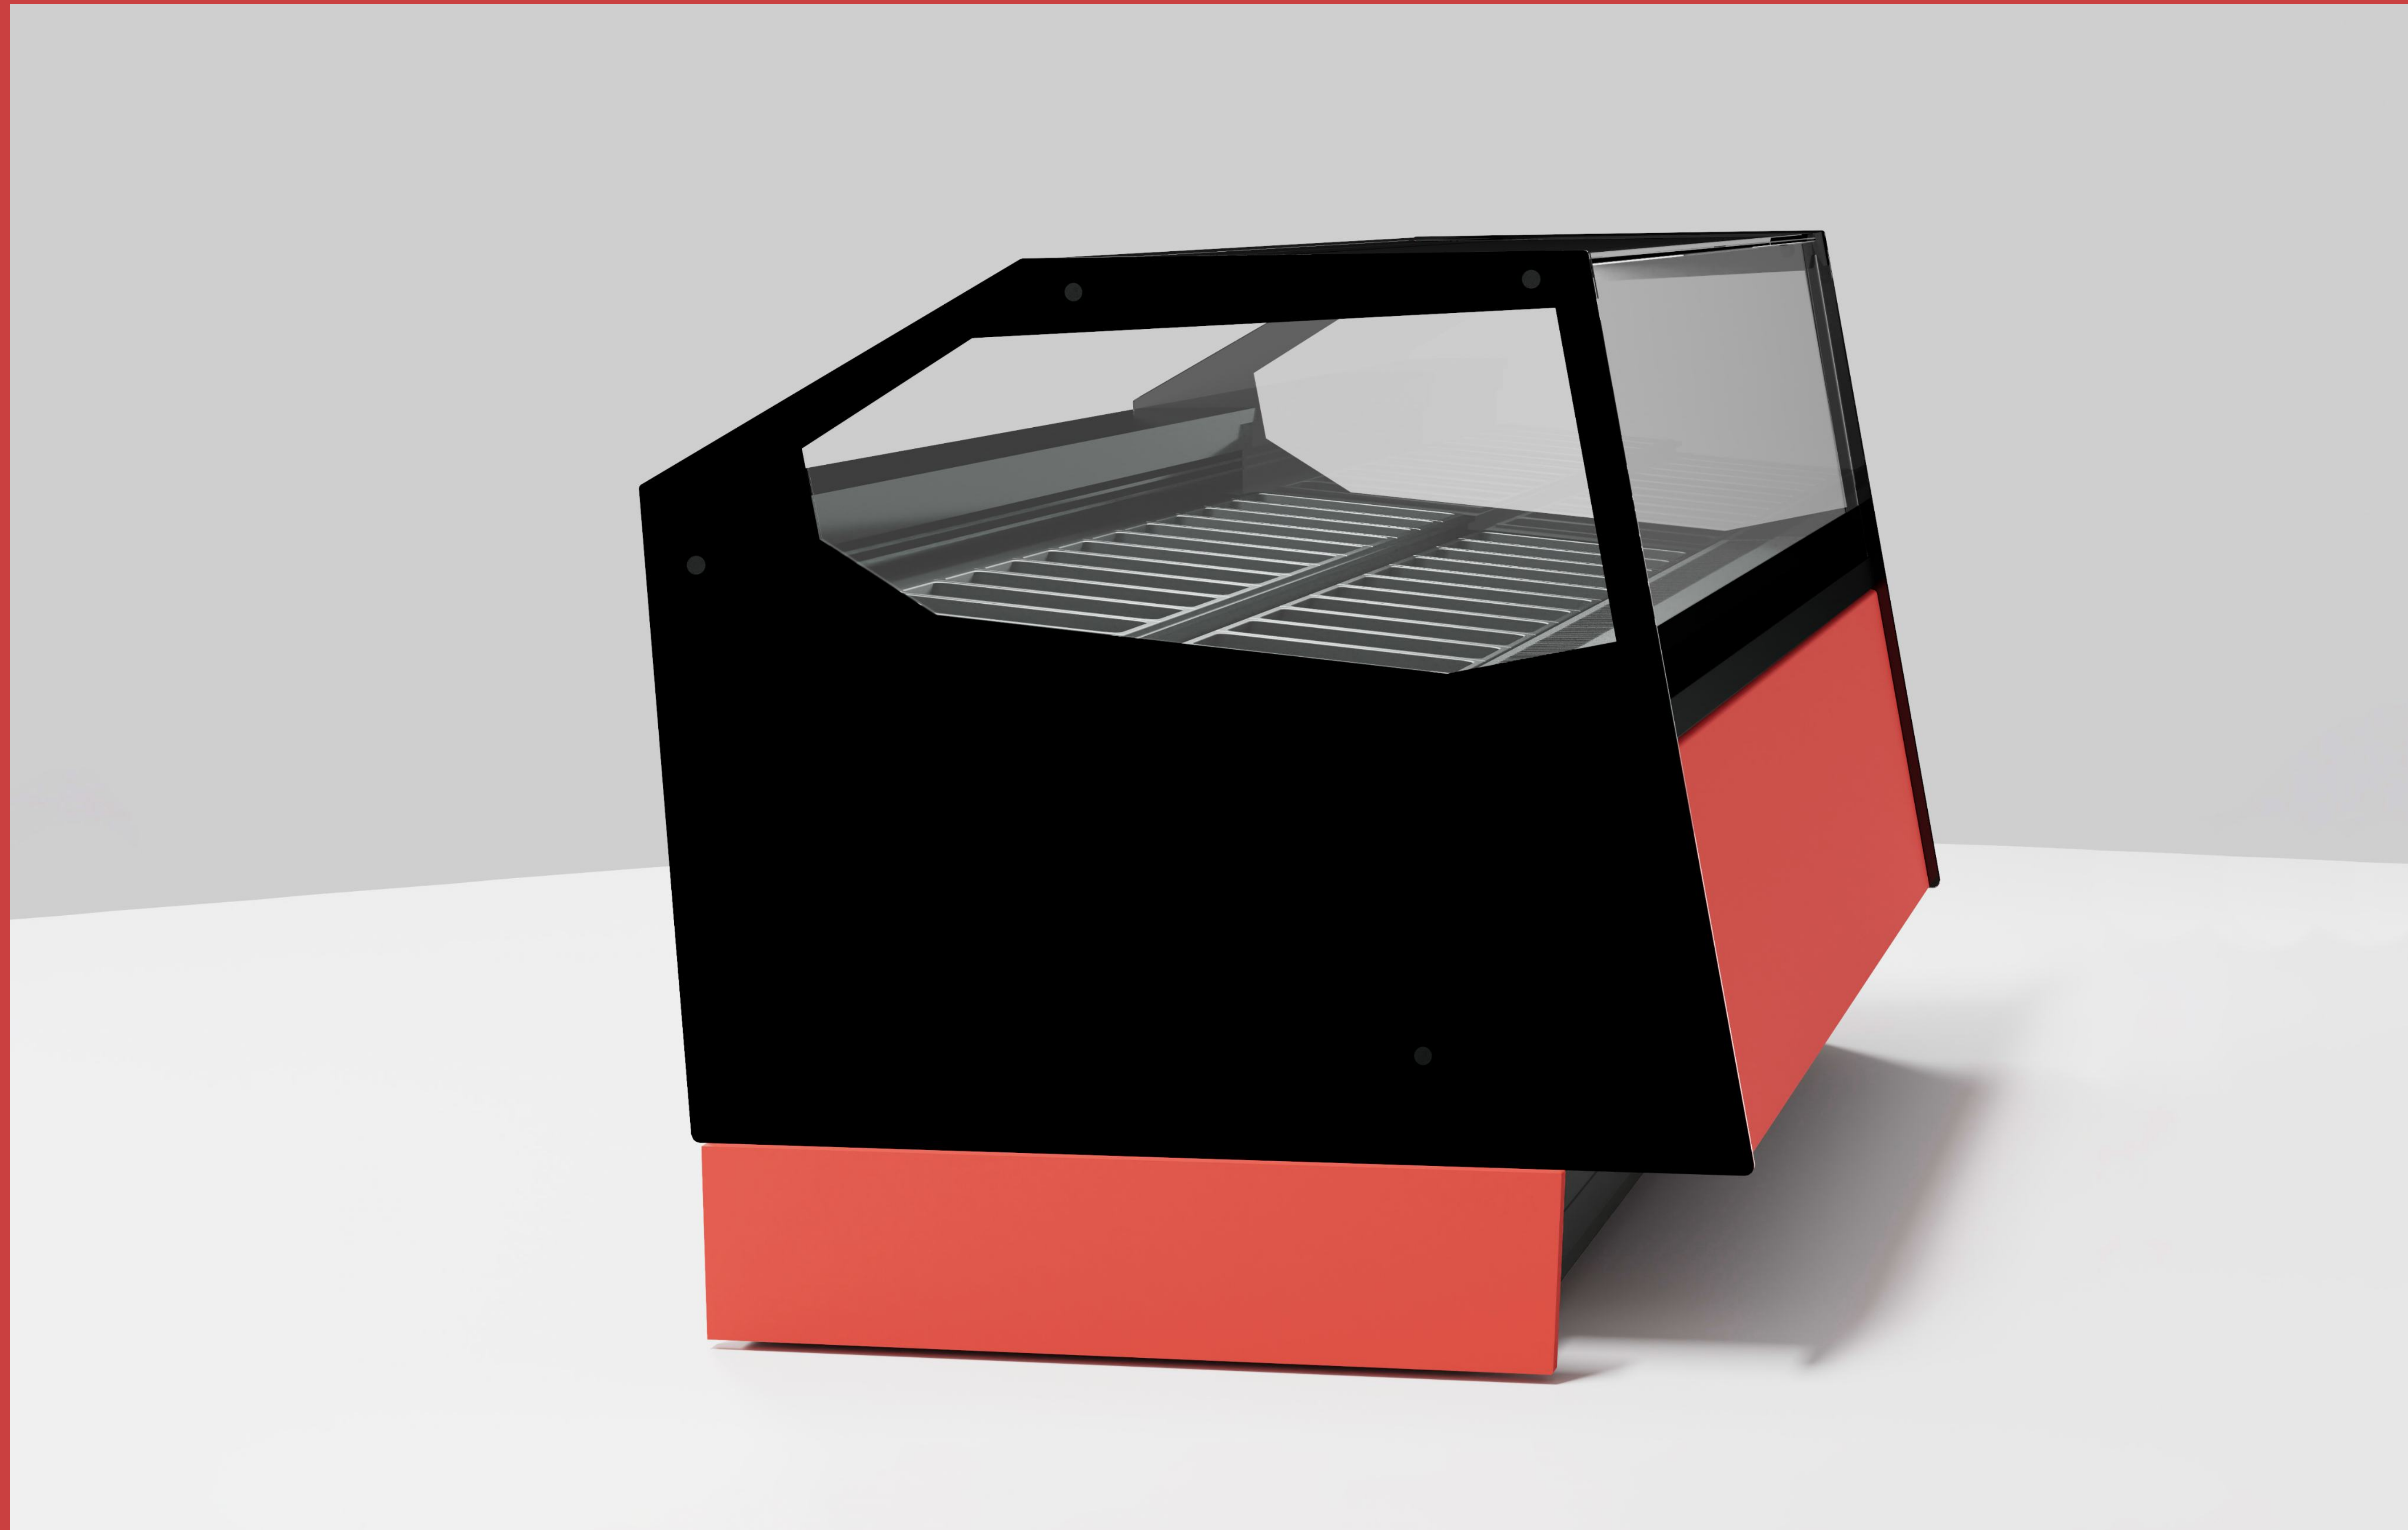

SCHEDA TECNICA/

PERSONALIZZAZIONI EXTRA

FIANCO BASICO

- → fianco più sottile di 11 mm
- → più pulizia e personalità alla vetrina
- → maggiore impatto visivo della fiancata