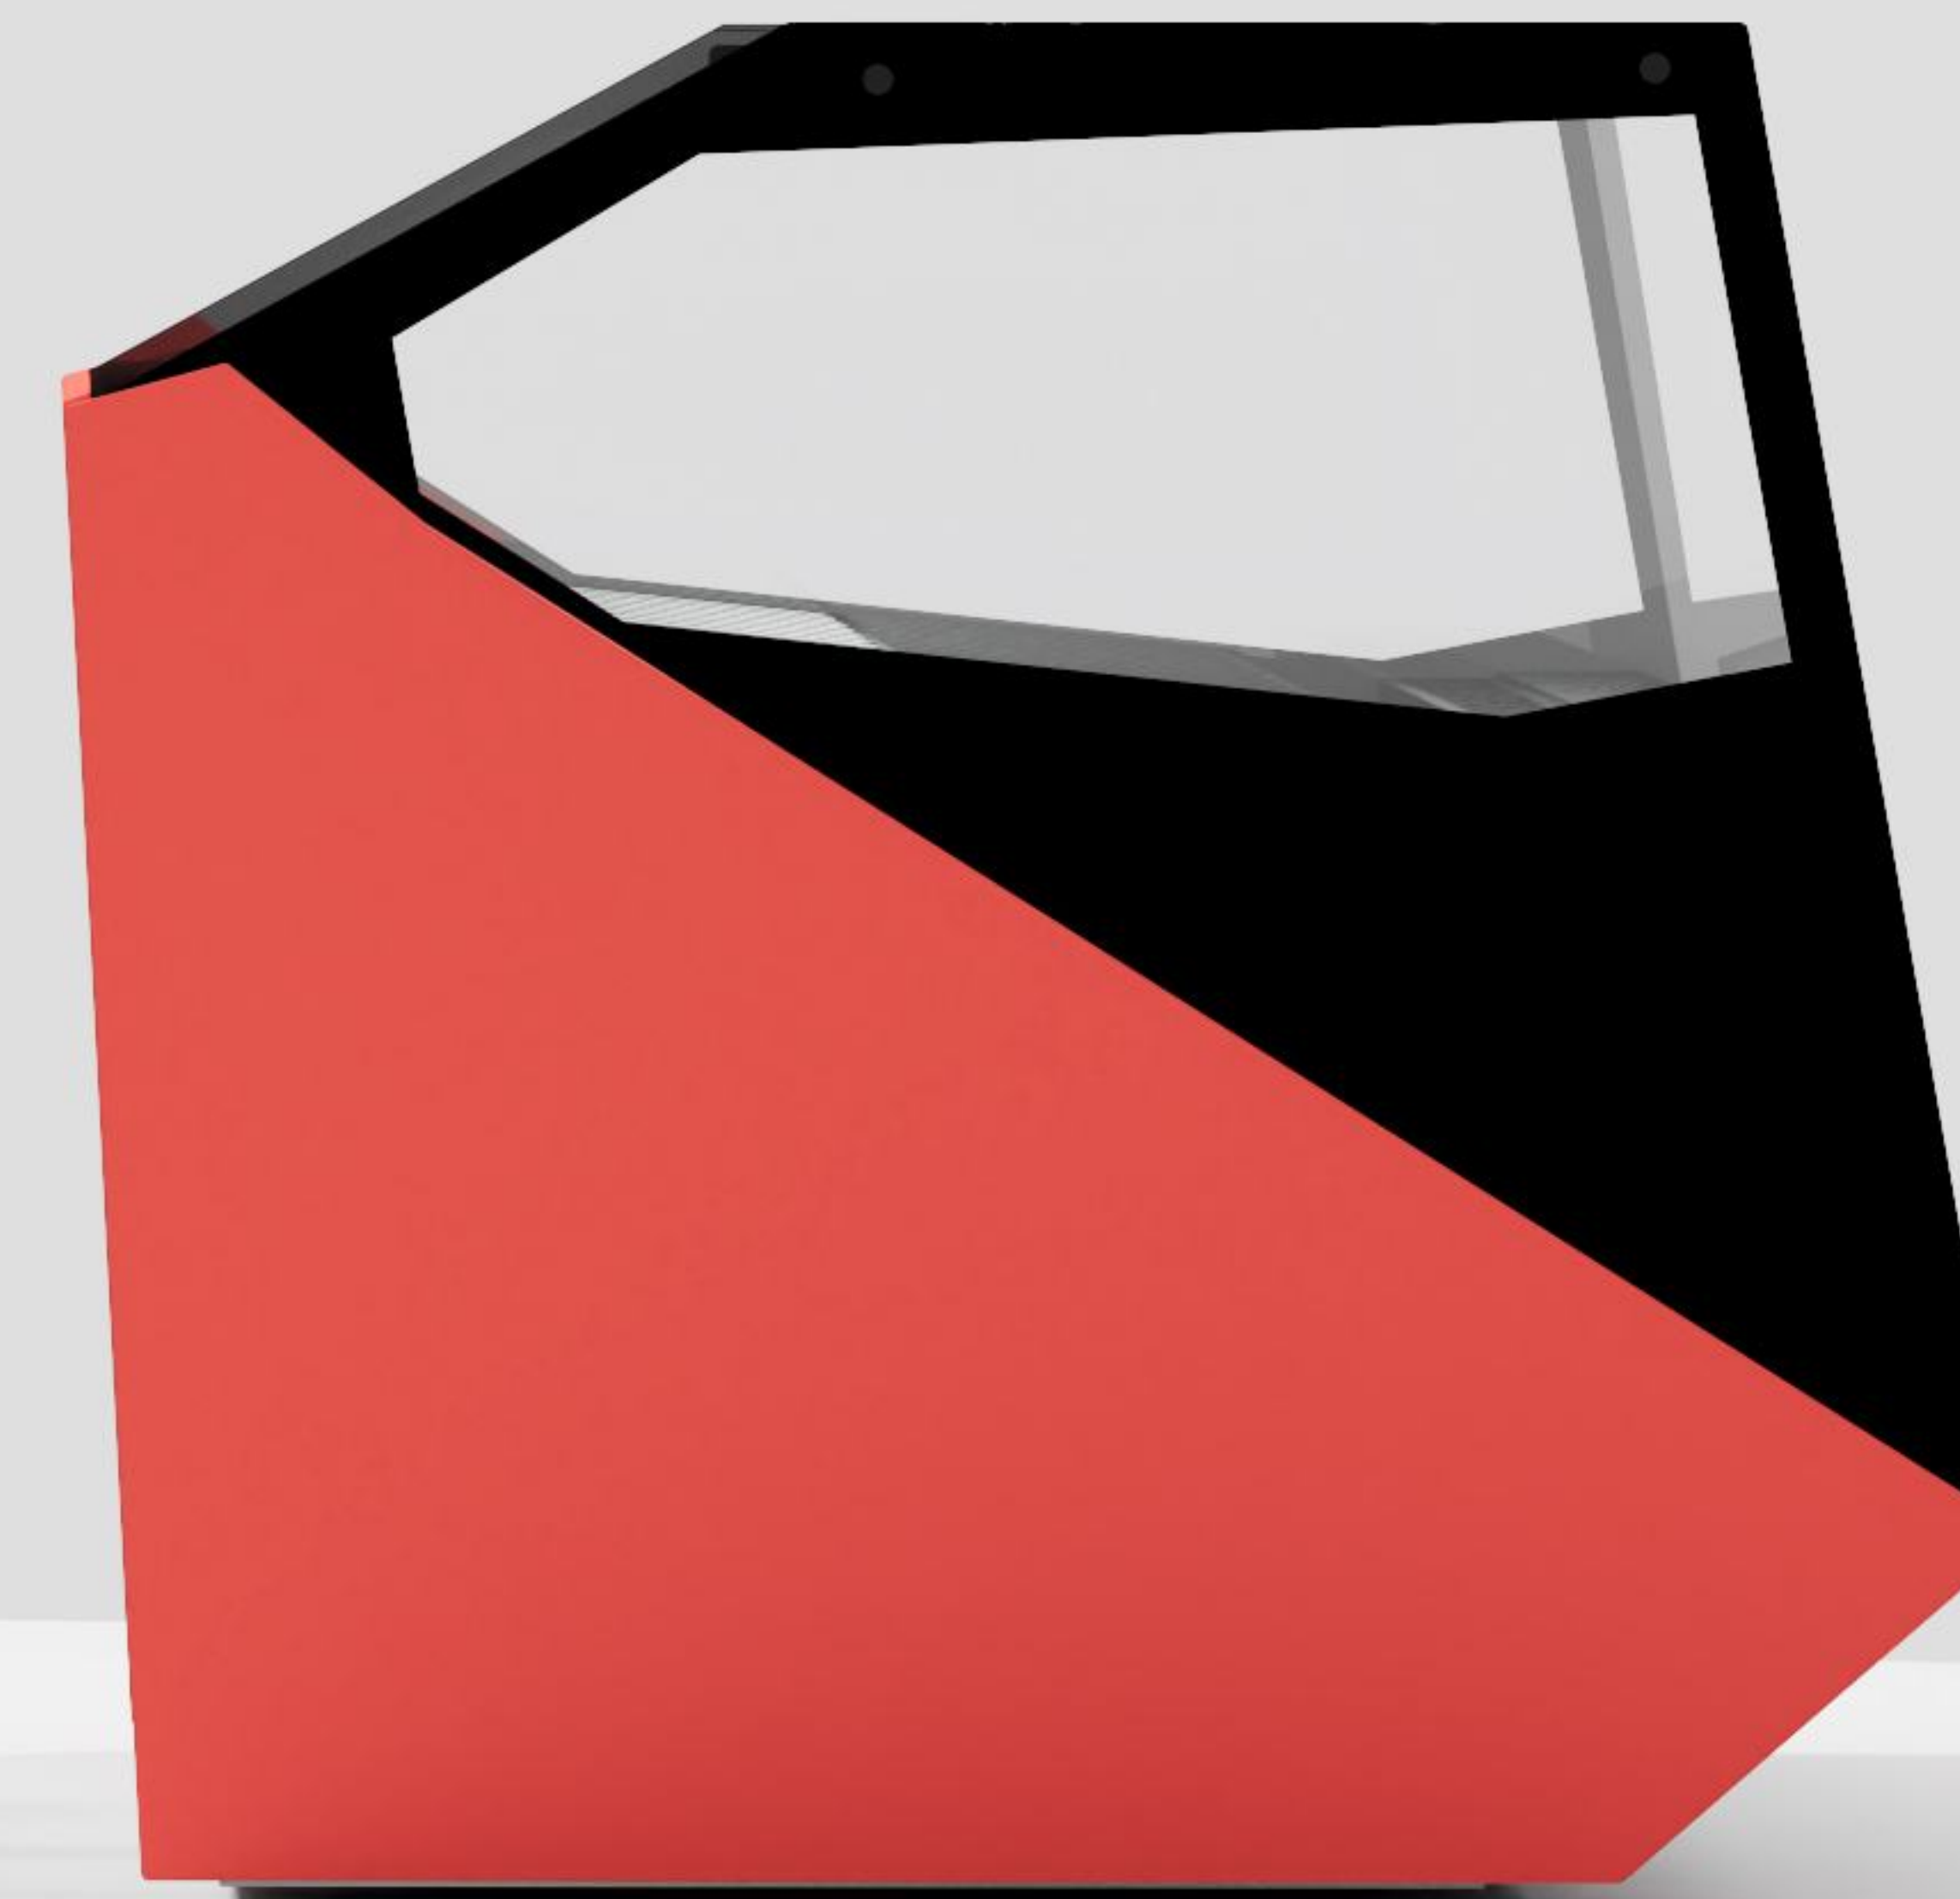

SCHEDA TECNICA/ SISTEMA DI REFRIGERAZIONE

EW Plus 974/

- → -50,0...110,0°C
- → 4,5 w max
- → banchi ventilati relè 2hp - 2^a uscita configurabile (sbrinamento/ventole/luci/allarme/stand-by)