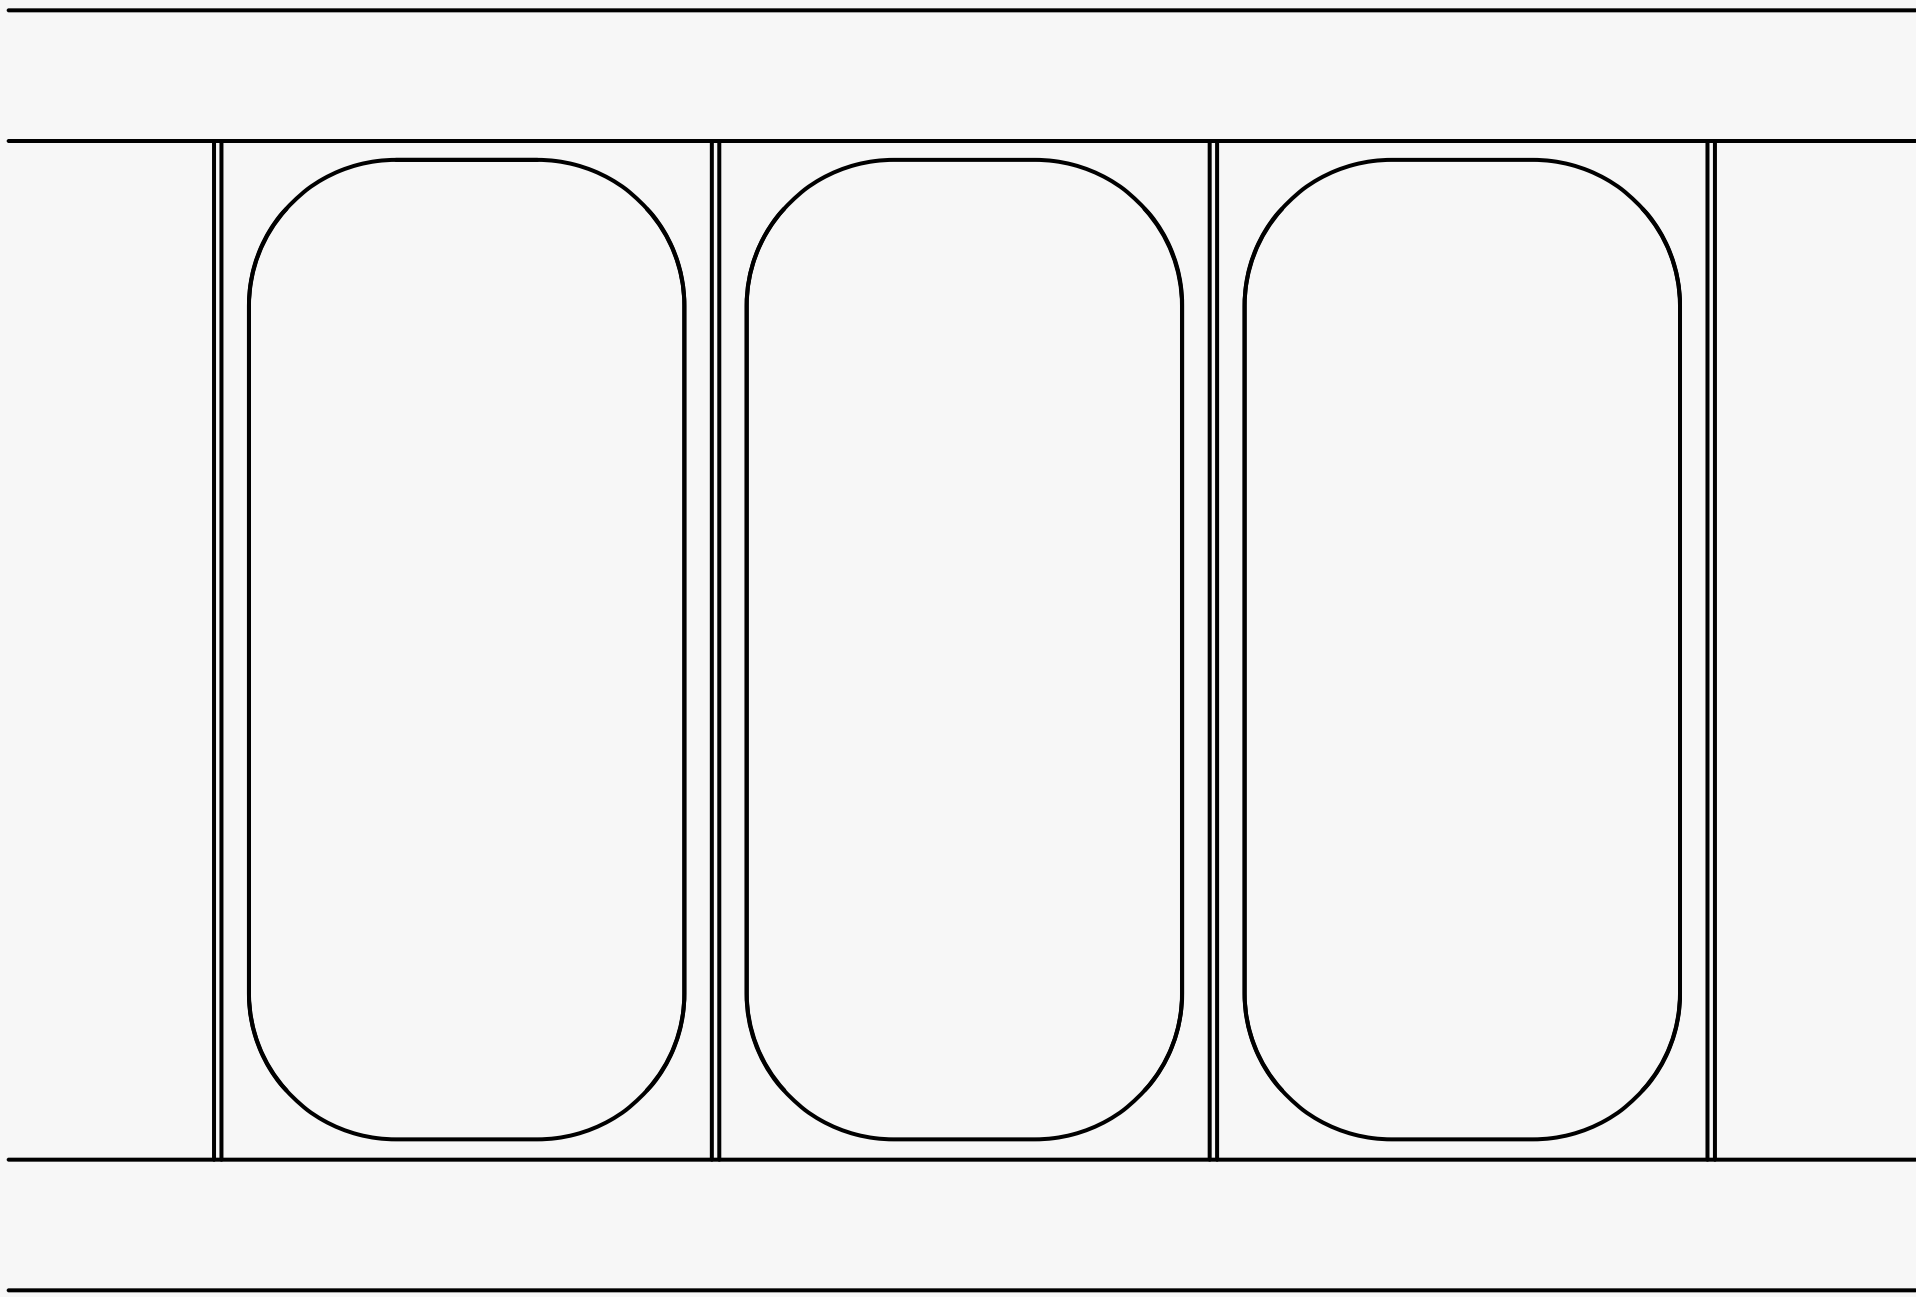

## VETRINA REFRIGERATA

---

R10 È LA VETRINA CHE REINTERPRETA LE LINEE TESE E SQUADRATE. I 10° DI INCLINAZIONE DEL FRONTALE INVITANO IL CONSUMATORE AD AVVICINARSI AL PRODOTTO. LE LINEE NETTE GARANTISCONO UNA PERFETTA VISIONE ED ESPOSIZIONE. I FIANCHI GEOMETRICI, ACCOMPAGNATI DAI VETRI CON SERIGRAFIA NERA A SPECCHIO TRASMETTONO ELEGANZA E VERSATILITÀ.

# R10

r10 è la vetrina dai dieci gradi di inclinazione. reinterpreta le linee tese e squadrate. l'inclinazione del frontale invita il consumatore ad avvicinarsi al prodotto. le linee nette garantiscono una perfetta visione ed esposizione. i fianchi dalle forme geometriche, accompagnati dai vetri con serigrafia nera a specchio trasmettono assoluta eleganza e versatilità.

### VASCHETTA/

- 36 cm lunghezza
- 16 cm larghezza
- 12 cm altezza
  
- max 5kg di gelato