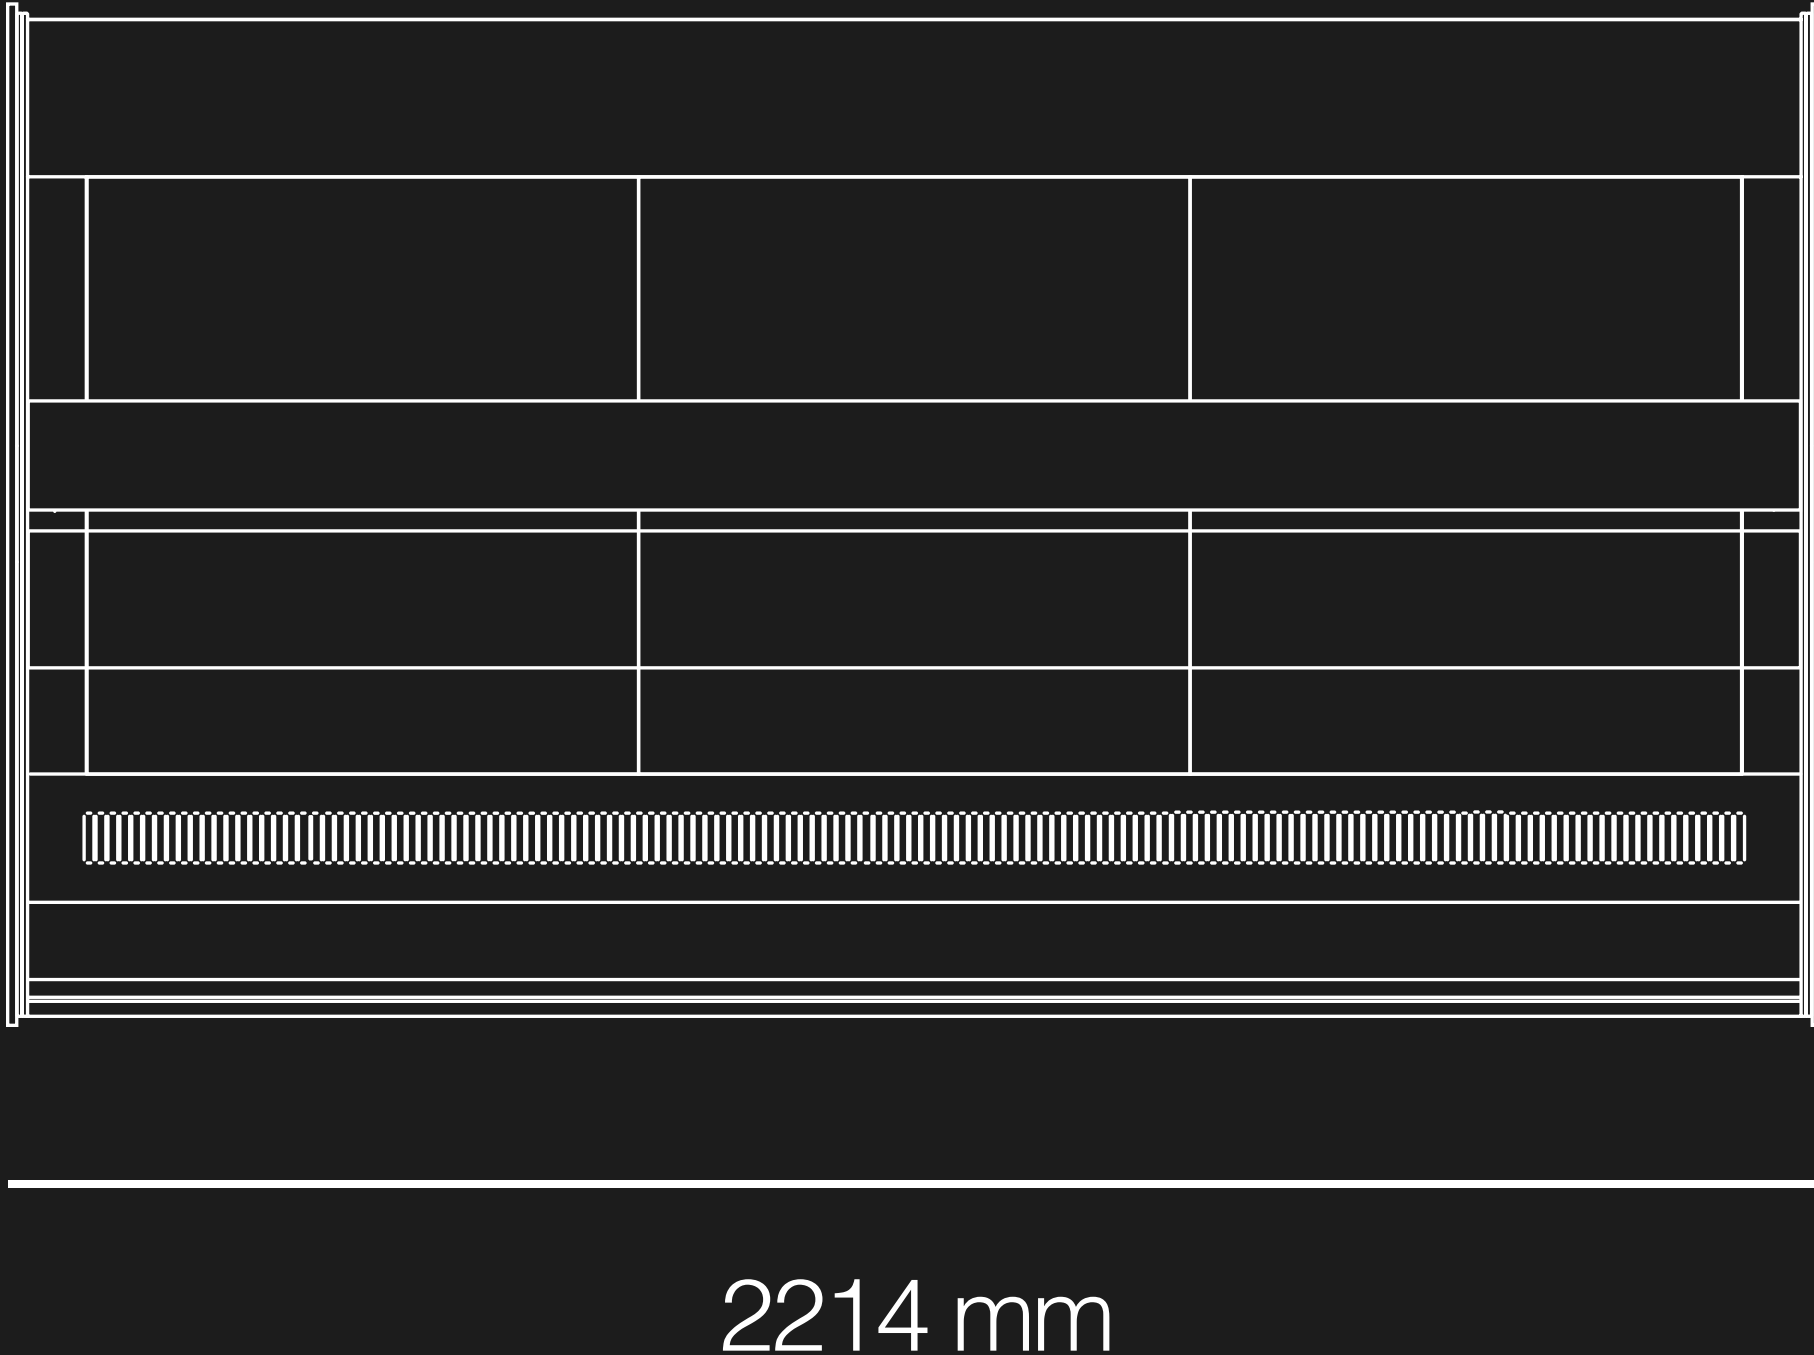

SCHEDA TECNICA / PASTICCERIA

INFO / PERSONALIZZAZIONE