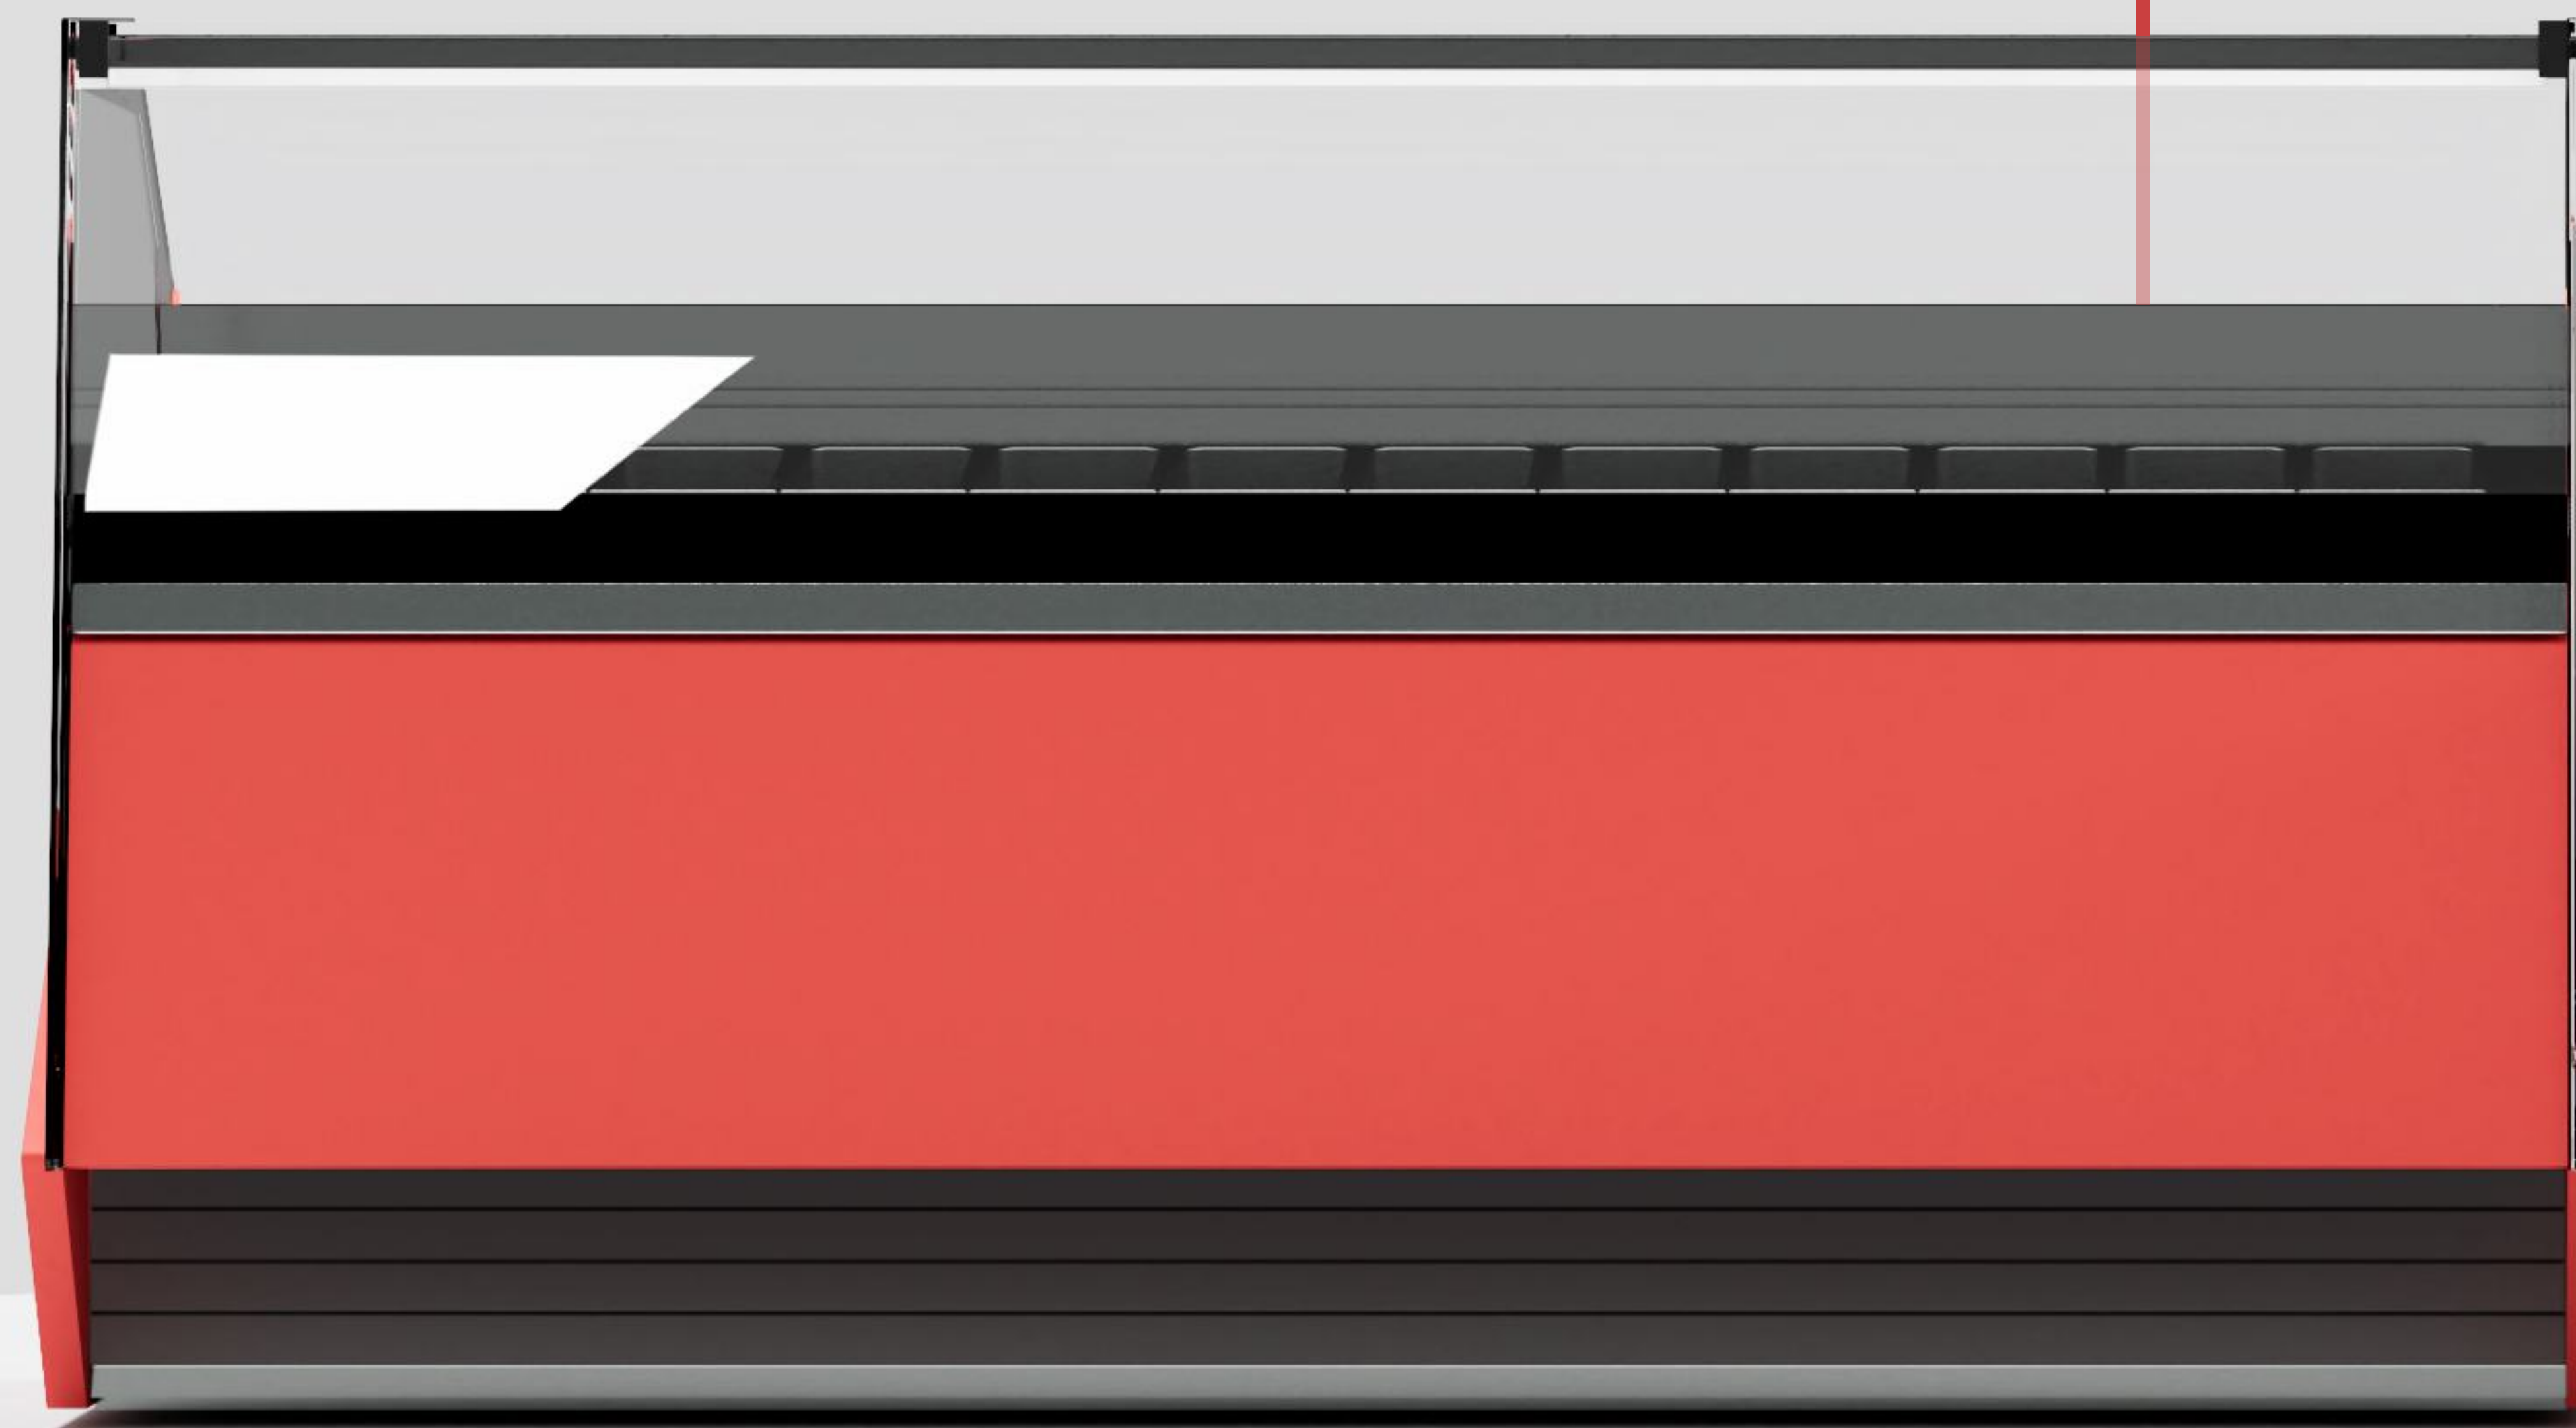

SCHEDA TECNICA/ SISTEMA DI REFRIGERAZIONE

EW Plus 974/

- → -50,0...110,0°C
- → 4,5 w max
- → banchi ventilati relè 2hp - 2^a uscita configurabile (sbrinamento/ventole/luci/allarme/stand-by)