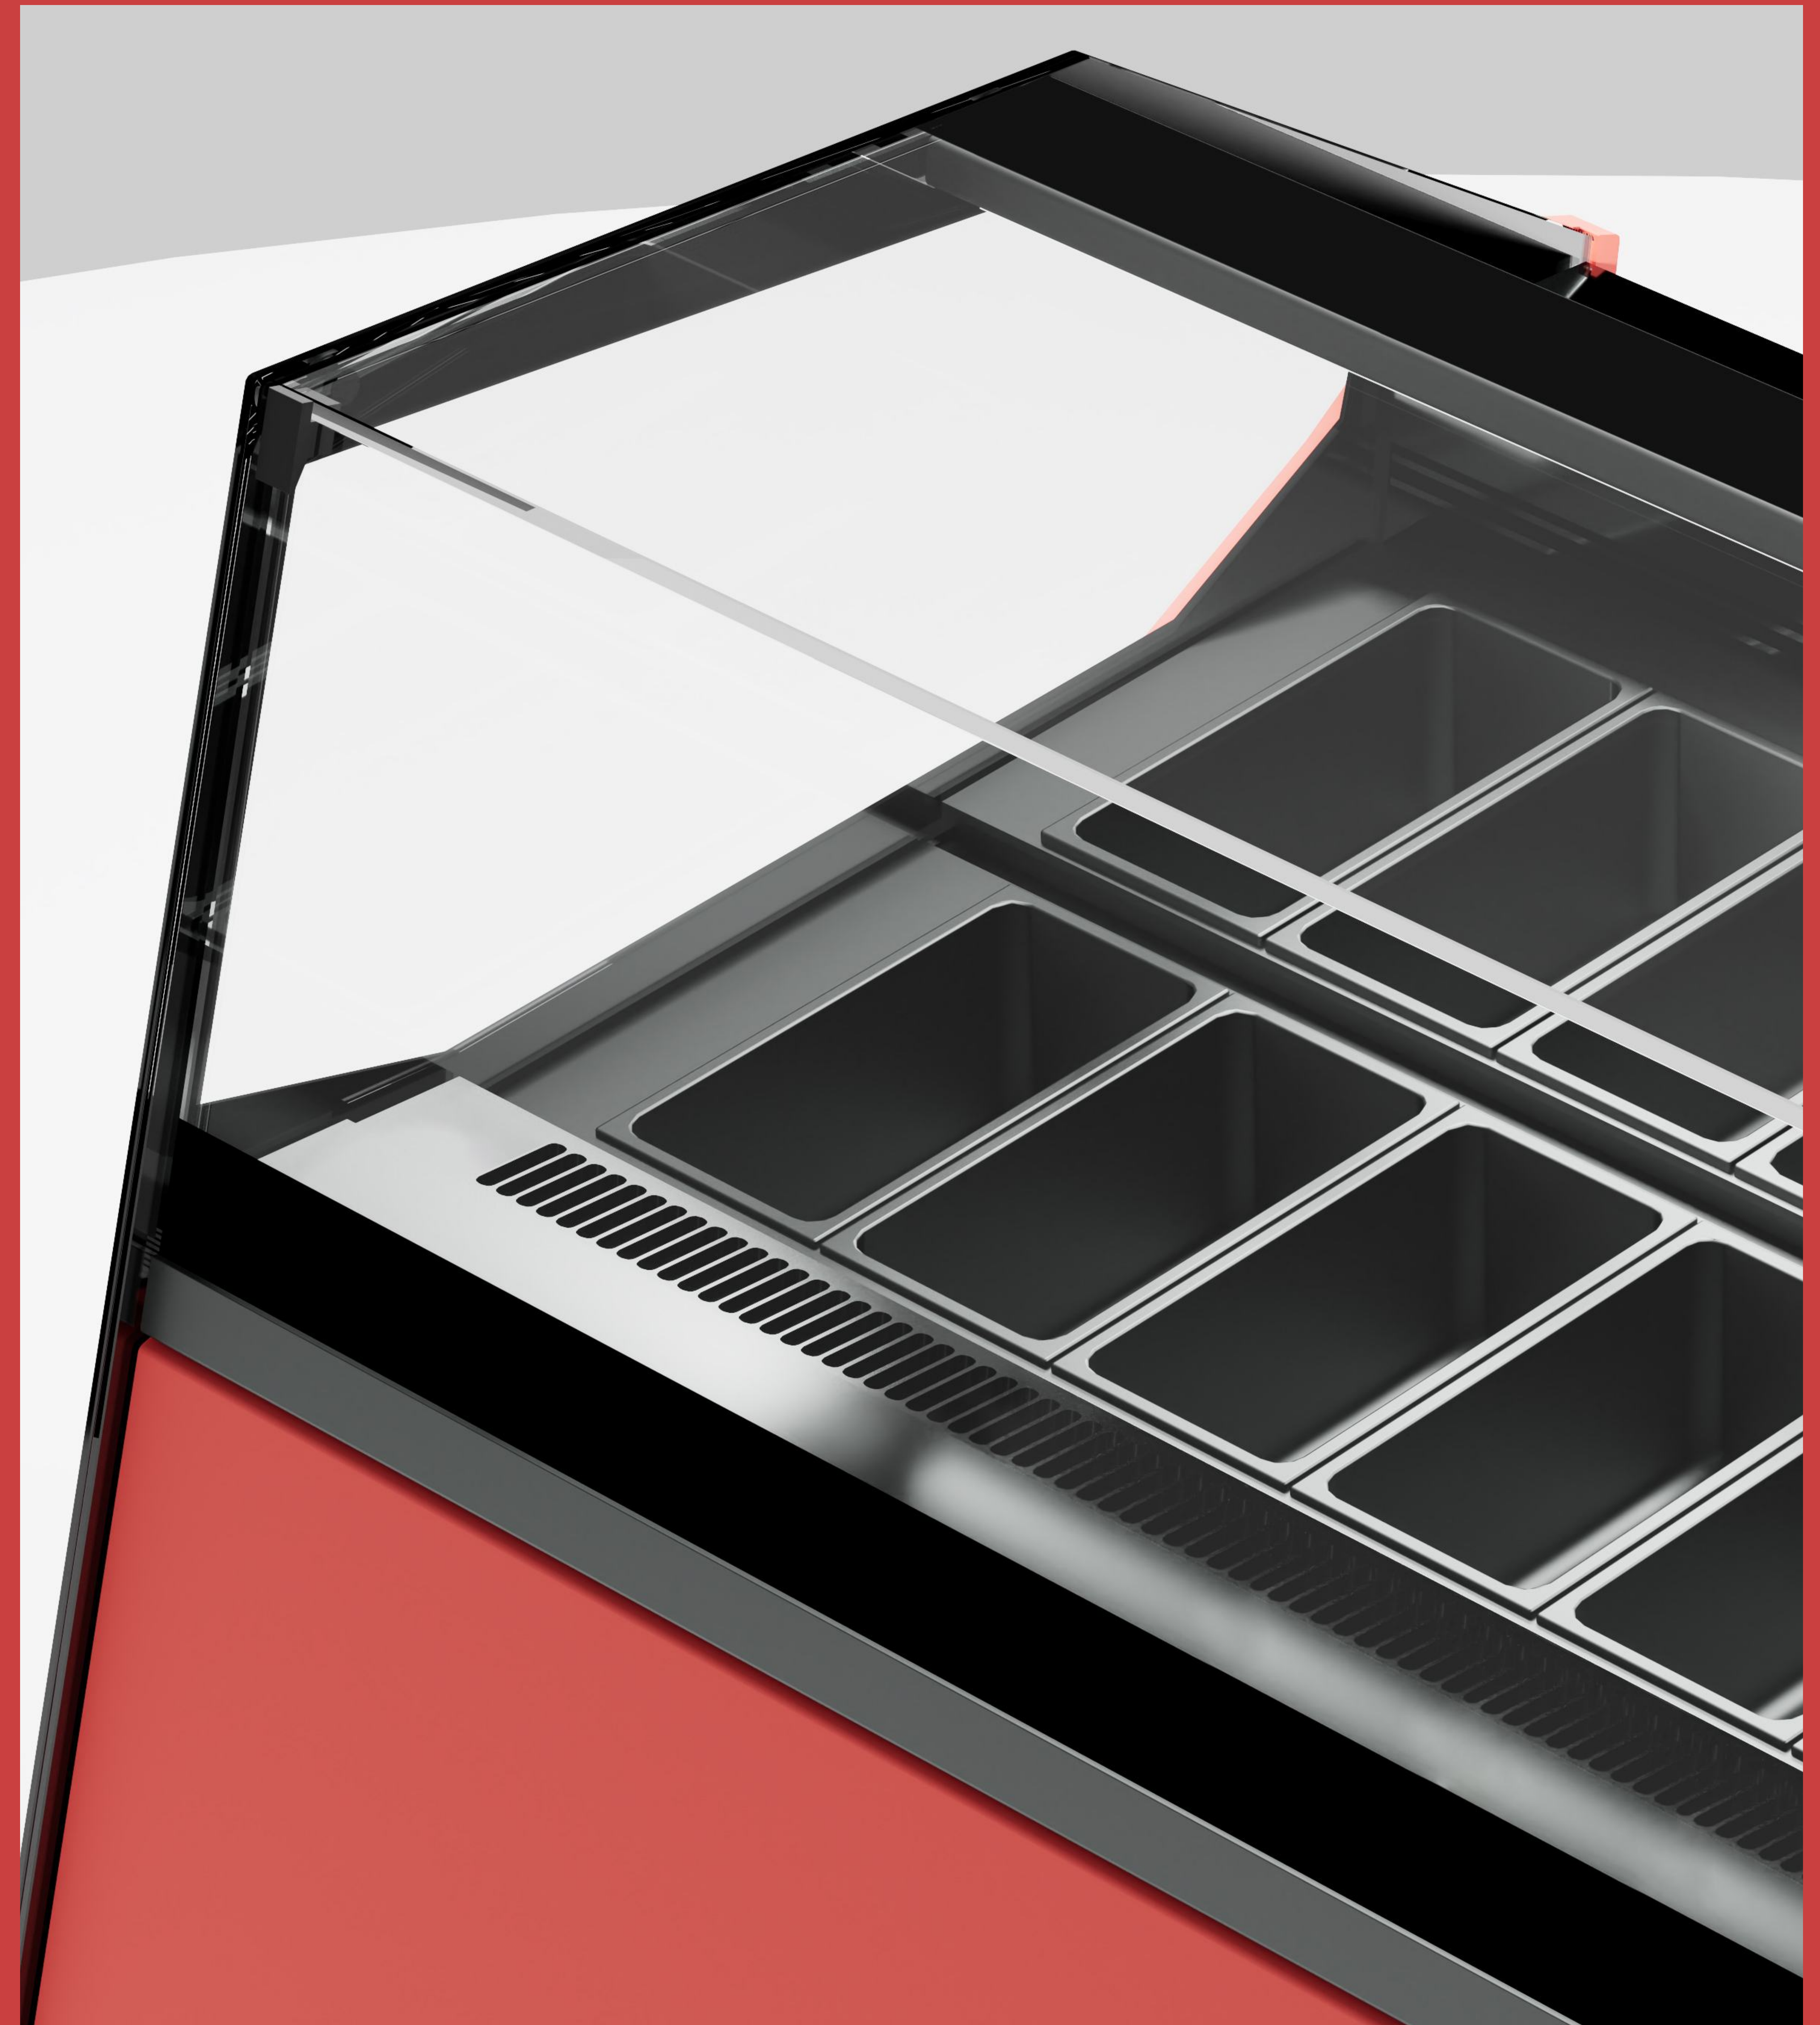

## VETRINA REFRIGERATA

---

R10 È LA VETRINA CHE REINTERPRETA LE LINEE TESE E SQUADRATE. I 10° DI INCLINAZIONE DEL FRONTALE INVITANO IL CONSUMATORE AD AVVICINARSI AL PRODOTTO. LE LINEE NETTE GARANTISCONO UNA PERFETTA VISIONE ED ESPOSIZIONE. I FIANCHI GEOMETRICI, ACCOMPAGNATI DAI VETRI CON SERIGRAFIA NERA A SPECCHIO TRASMETTONO ELEGANZA E VERSATILITÀ.

# R10

r10 è la vetrina dai dieci gradi di inclinazione. reinterpreta le linee tese e squadrate. l'inclinazione del frontale invita il consumatore ad avvicinarsi al prodotto. le linee nette garantiscono una perfetta visione ed esposizione. i fianchi dalle forme geometriche, accompagnati dai vetri con serigrafia nera a specchio trasmettono assoluta eleganza e versatilità.

# Vasca

### MATERIALI/

- vetro float
- vetro float serigrafato
- vaschette acciaio satinato
- vasca acciaio lucido
- led interno 4k luce naturale
- legno mdf laccato