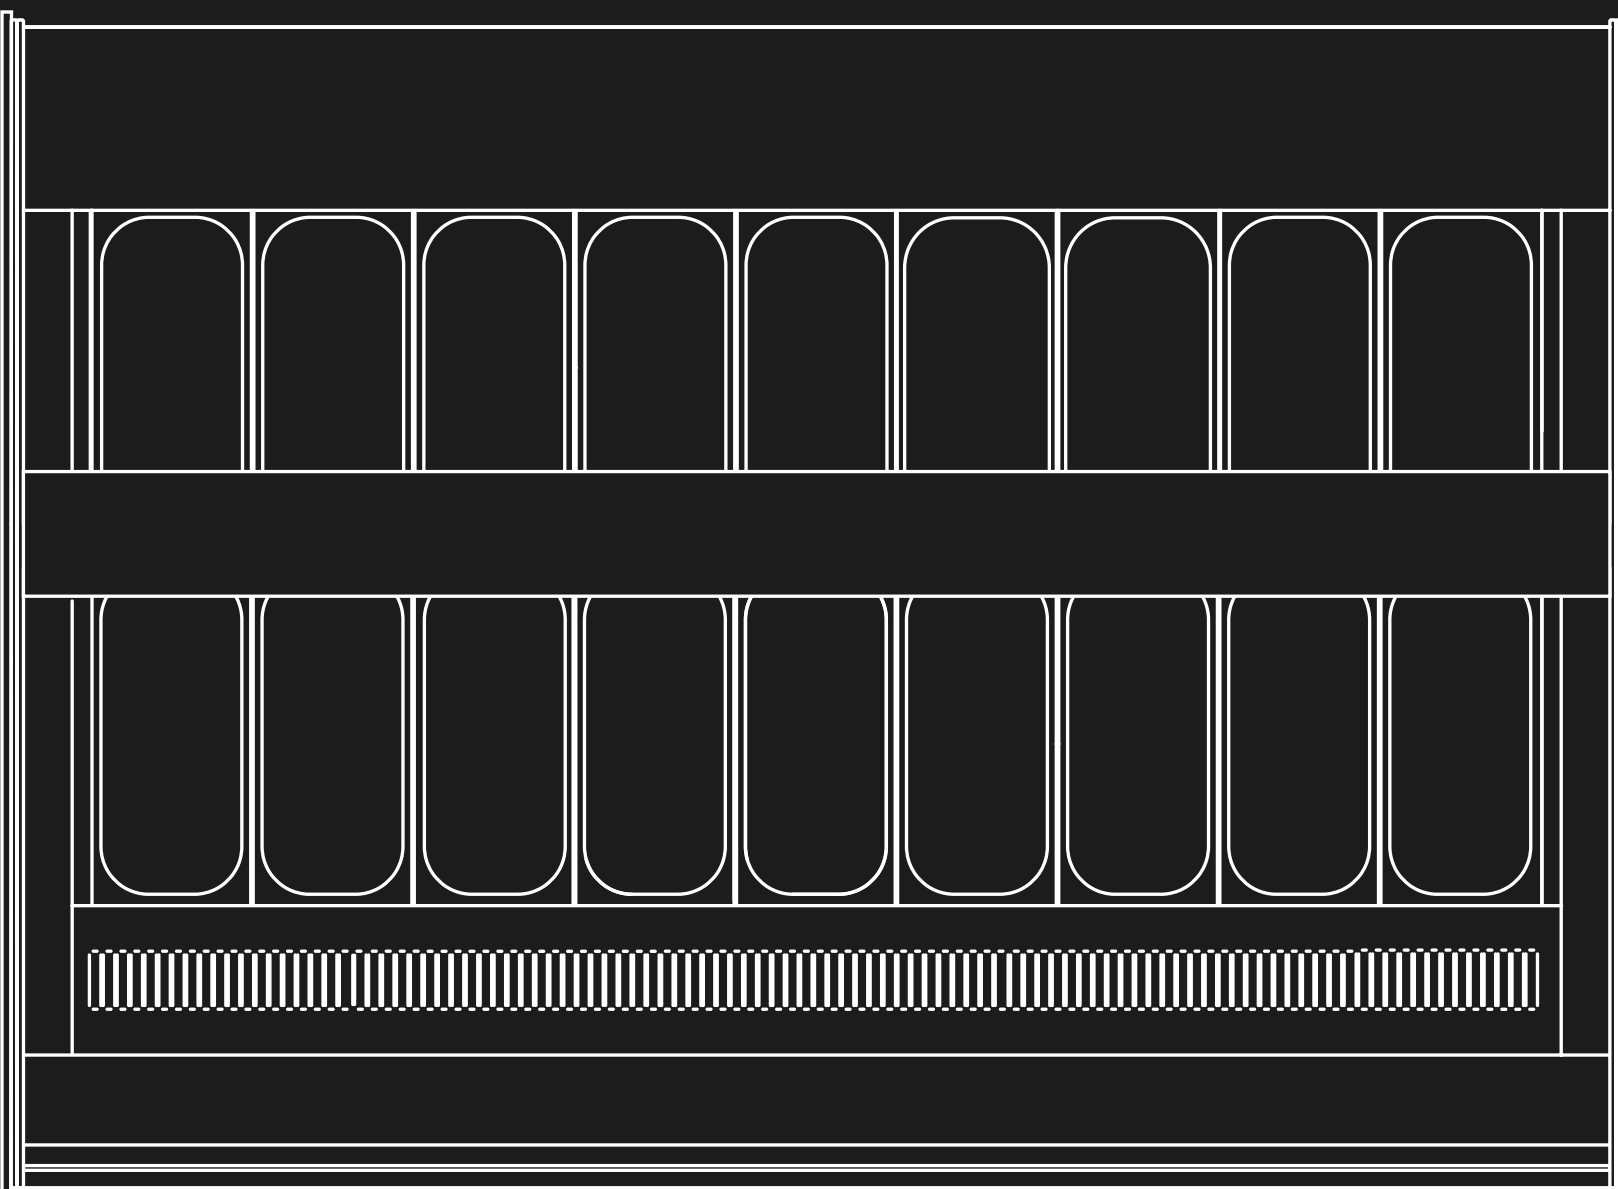

SCHEDA TECNICA / GELATERIA

INFO / PERSONALIZZAZIONE

PALETTE SCELTA /

R10_G_215

R10_G_165

R10_G_115

offriamo la possibilità di personalizzare i pannelli in legno mdf con una finitura laccata.