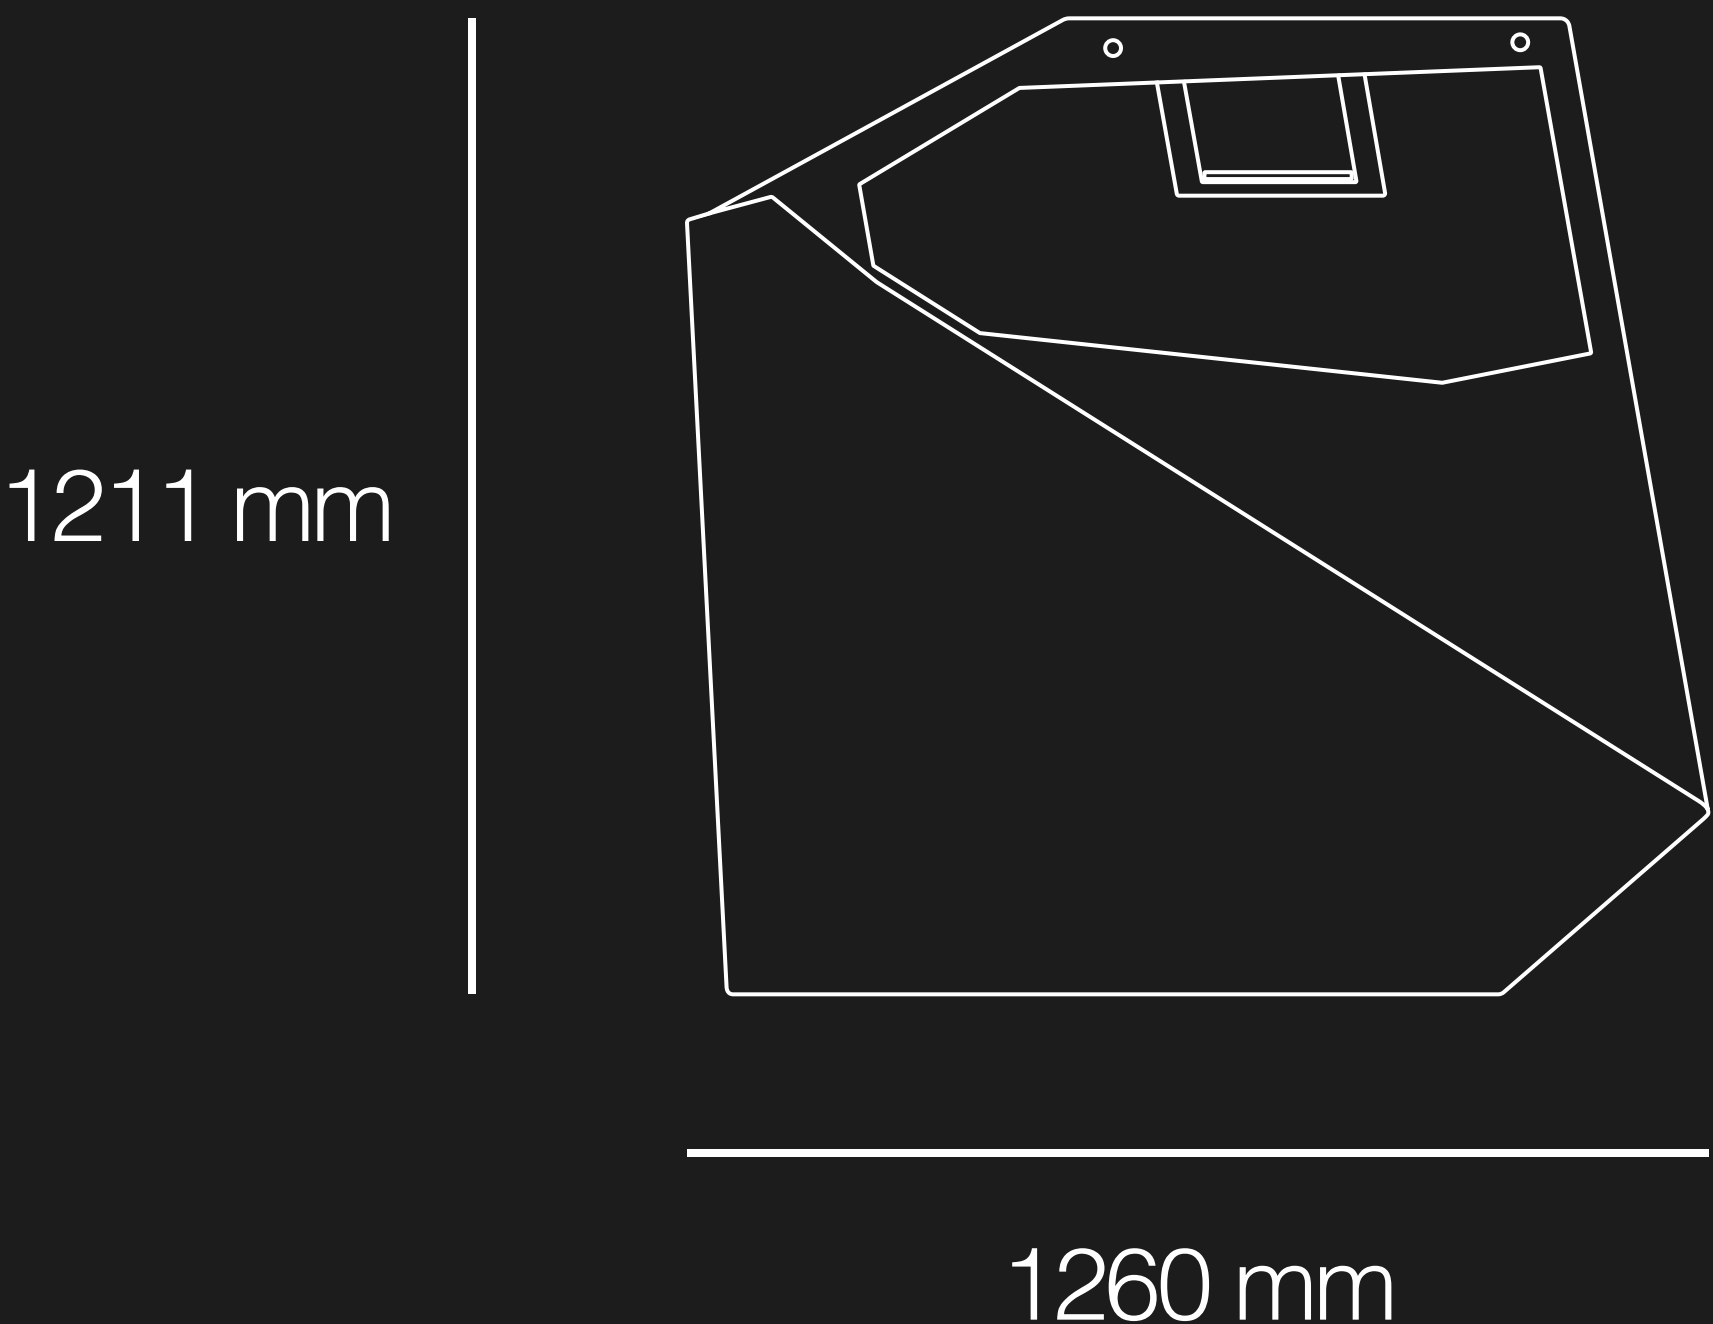

SCHEDA TECNICA / PASTICCERIA

INFO / PERSONALIZZAZIONE