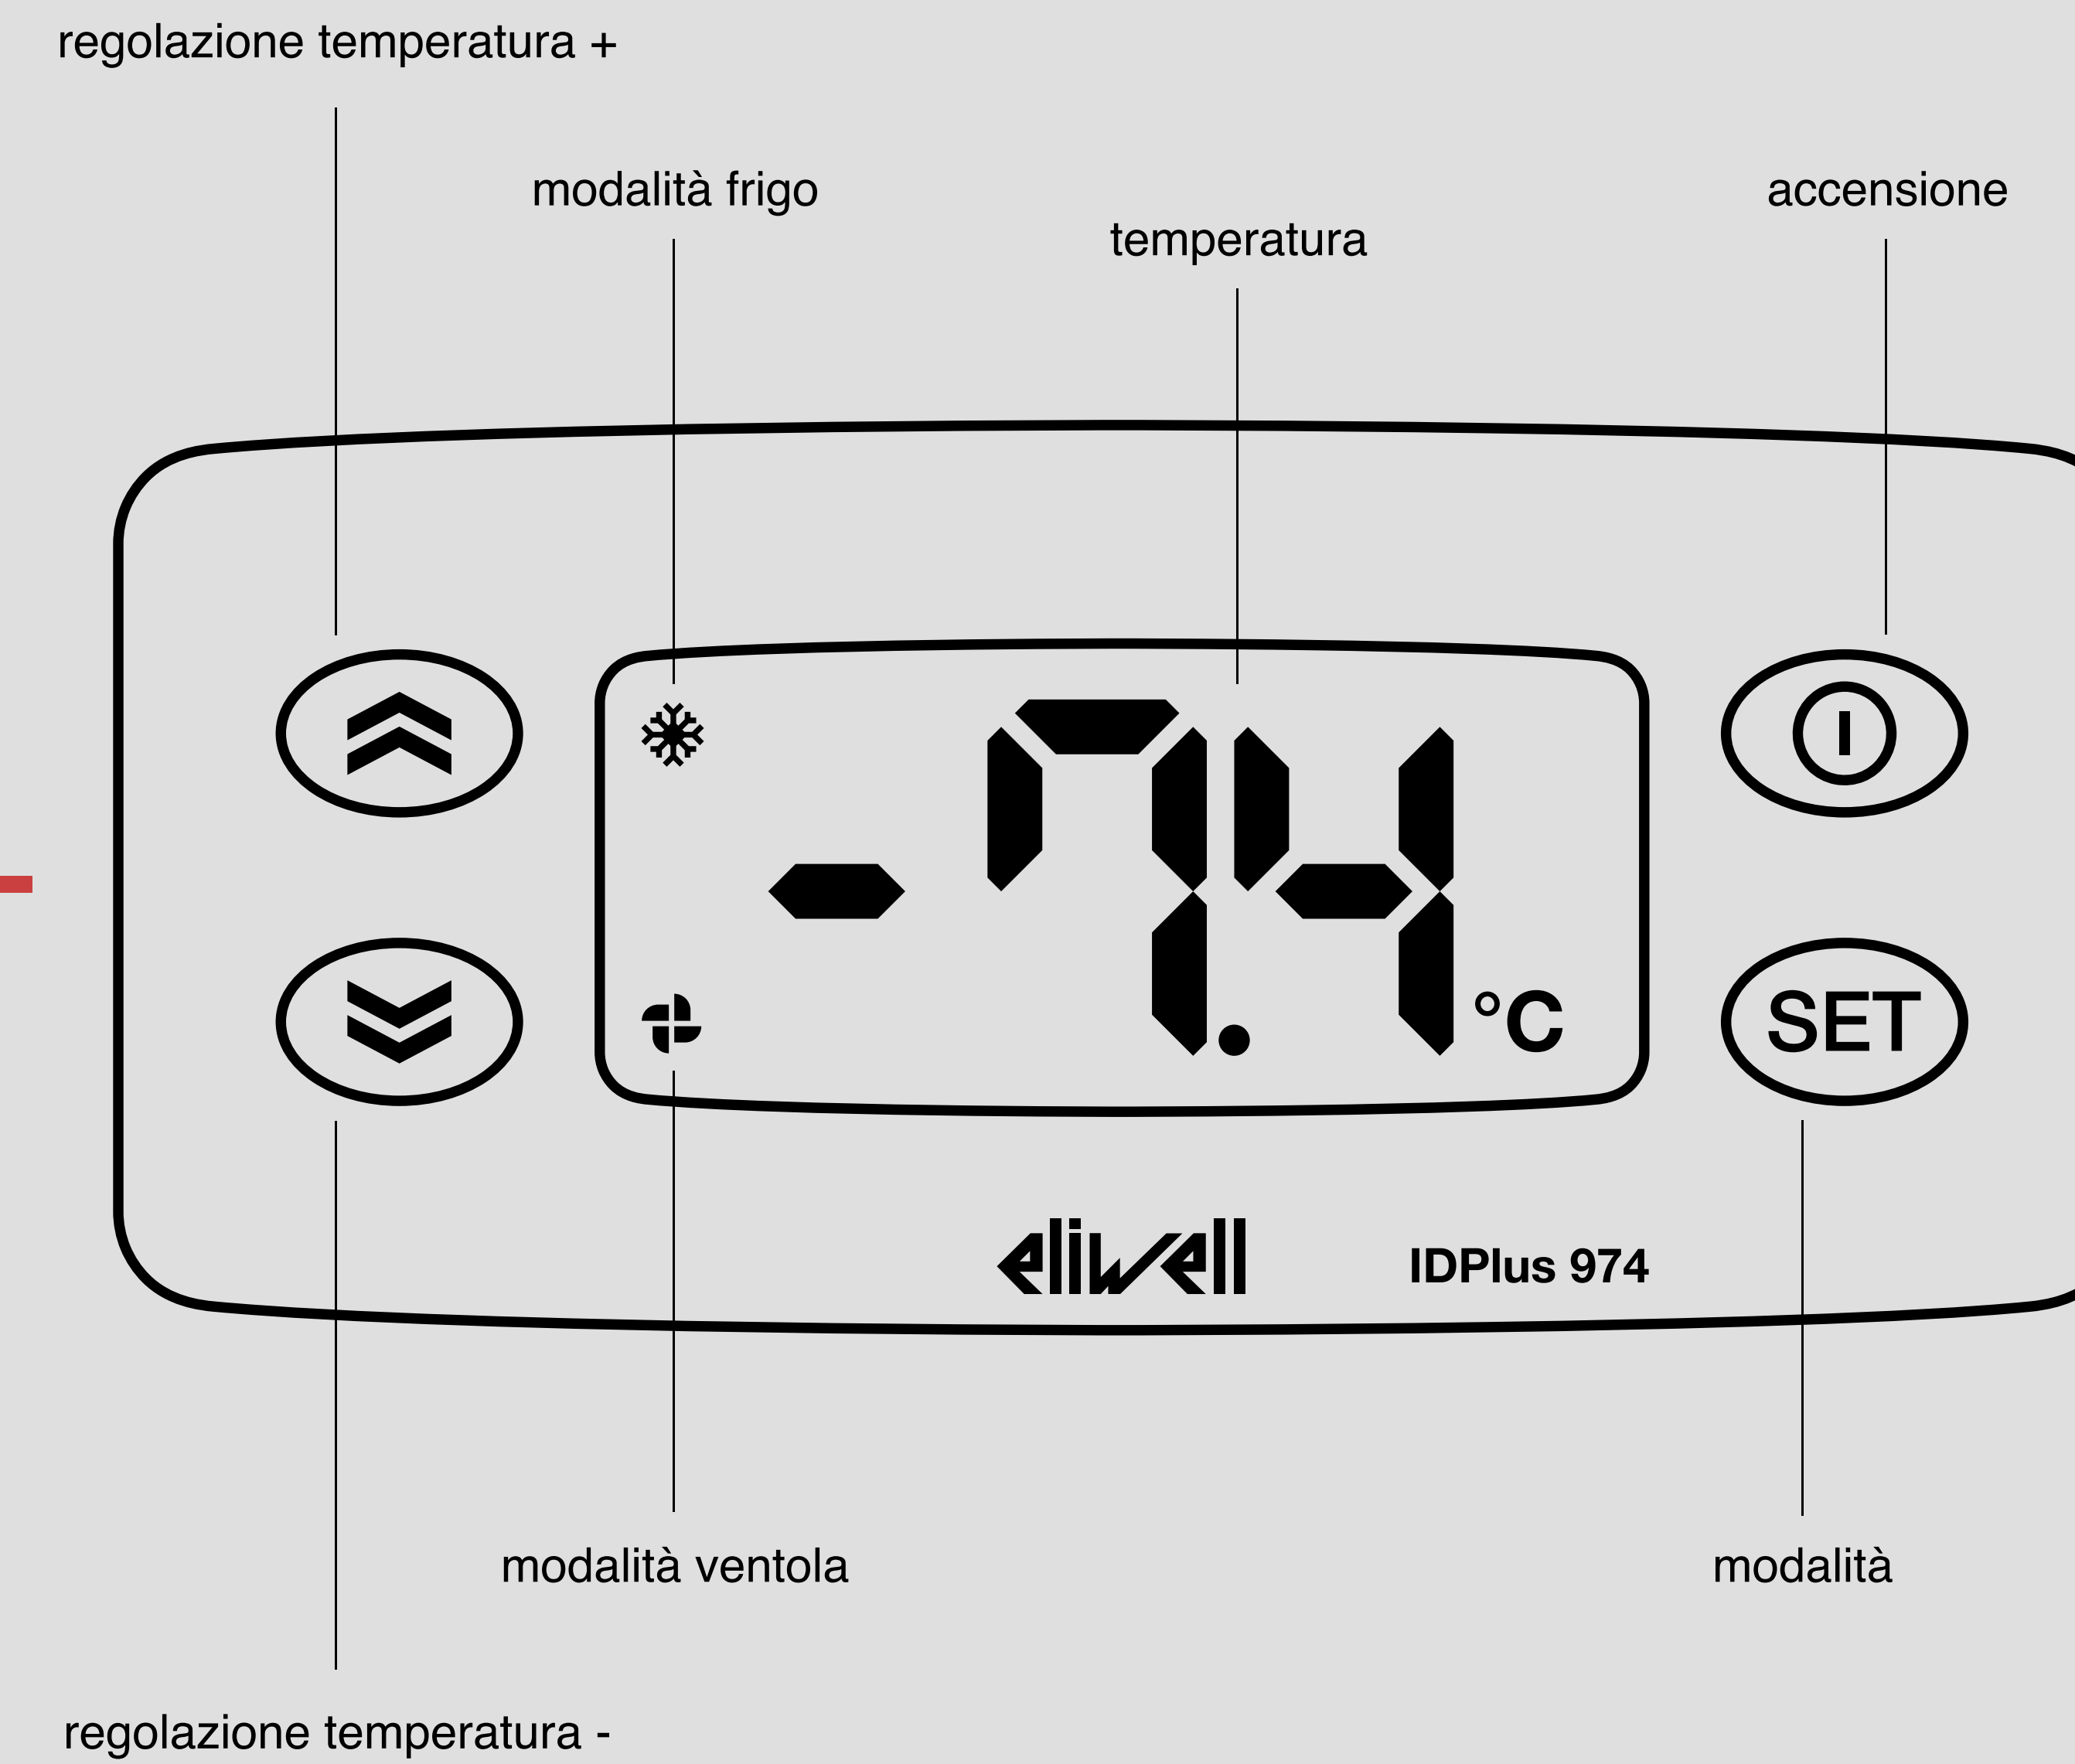

SCHEDA TECNICA/ SISTEMA DI REFRIGERAZIONE

EW Plus 974/

- → -50,0...110,0°C
- → 4,5 w max
- → banchi ventilati relè 2hp - 2^a uscita configurabile (sbrinamento/ventole/luci/allarme/stand-by)