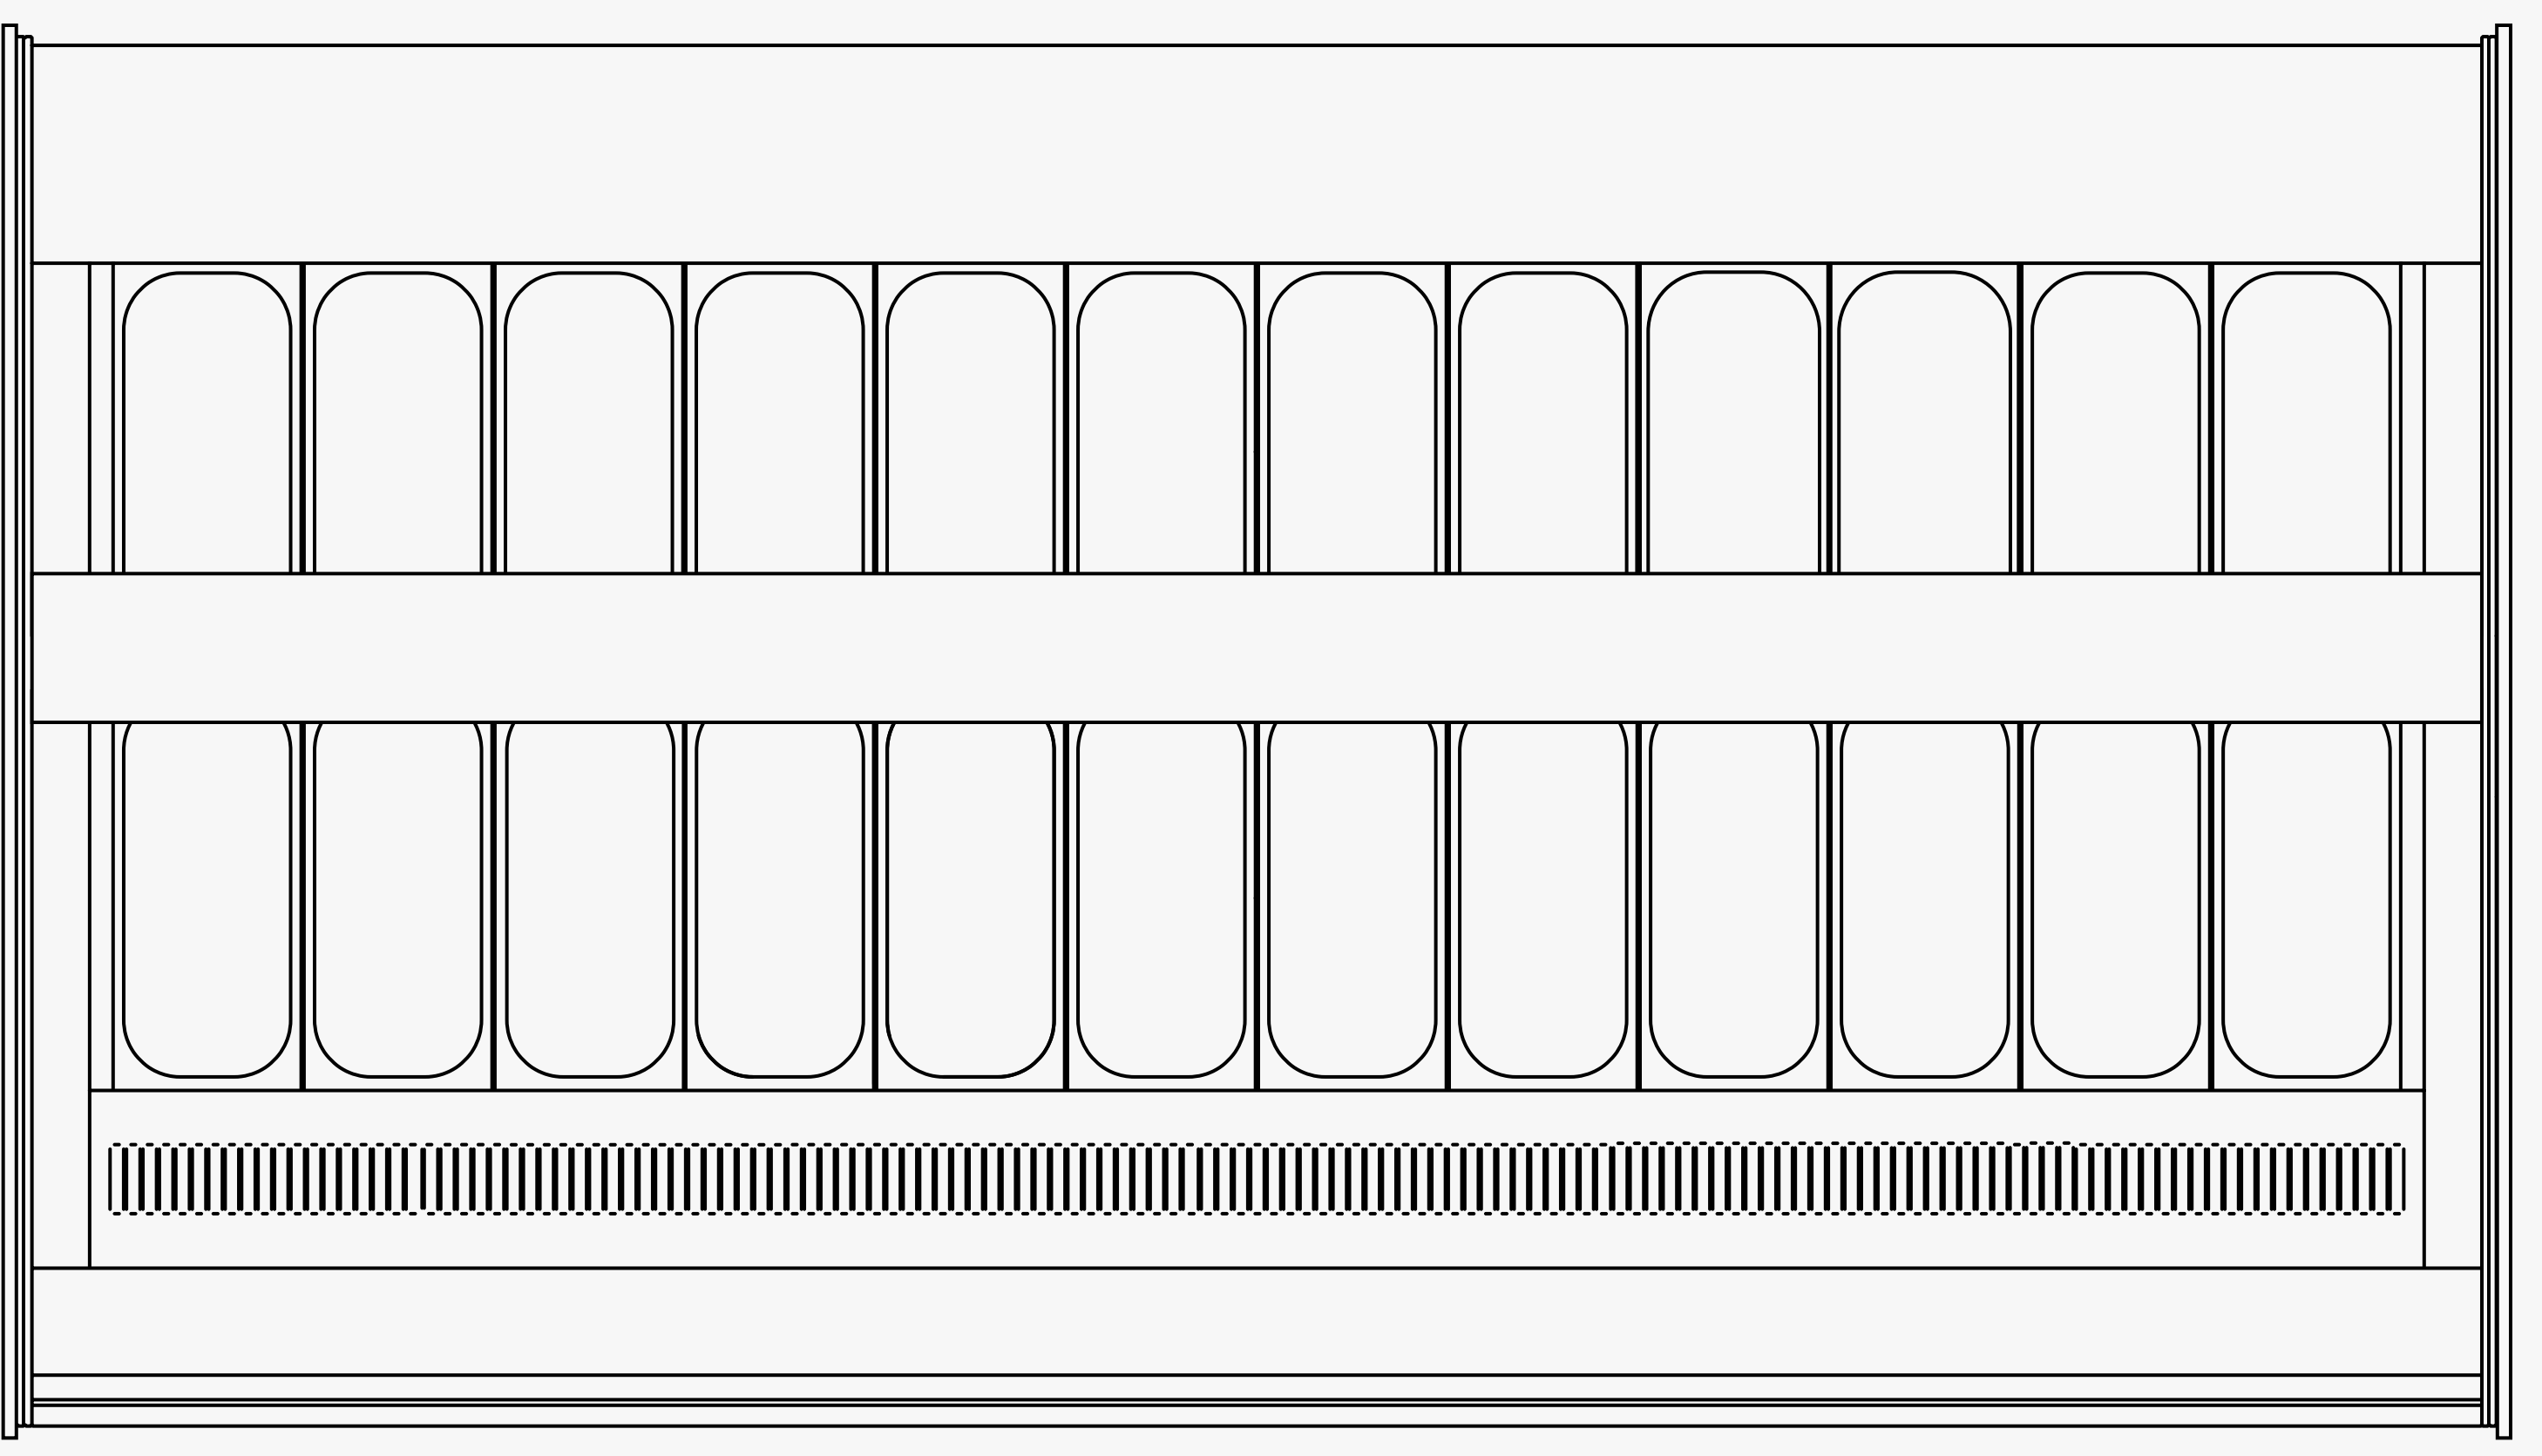

1260 mm

VASCA/ 24 vaschette

2214 mm