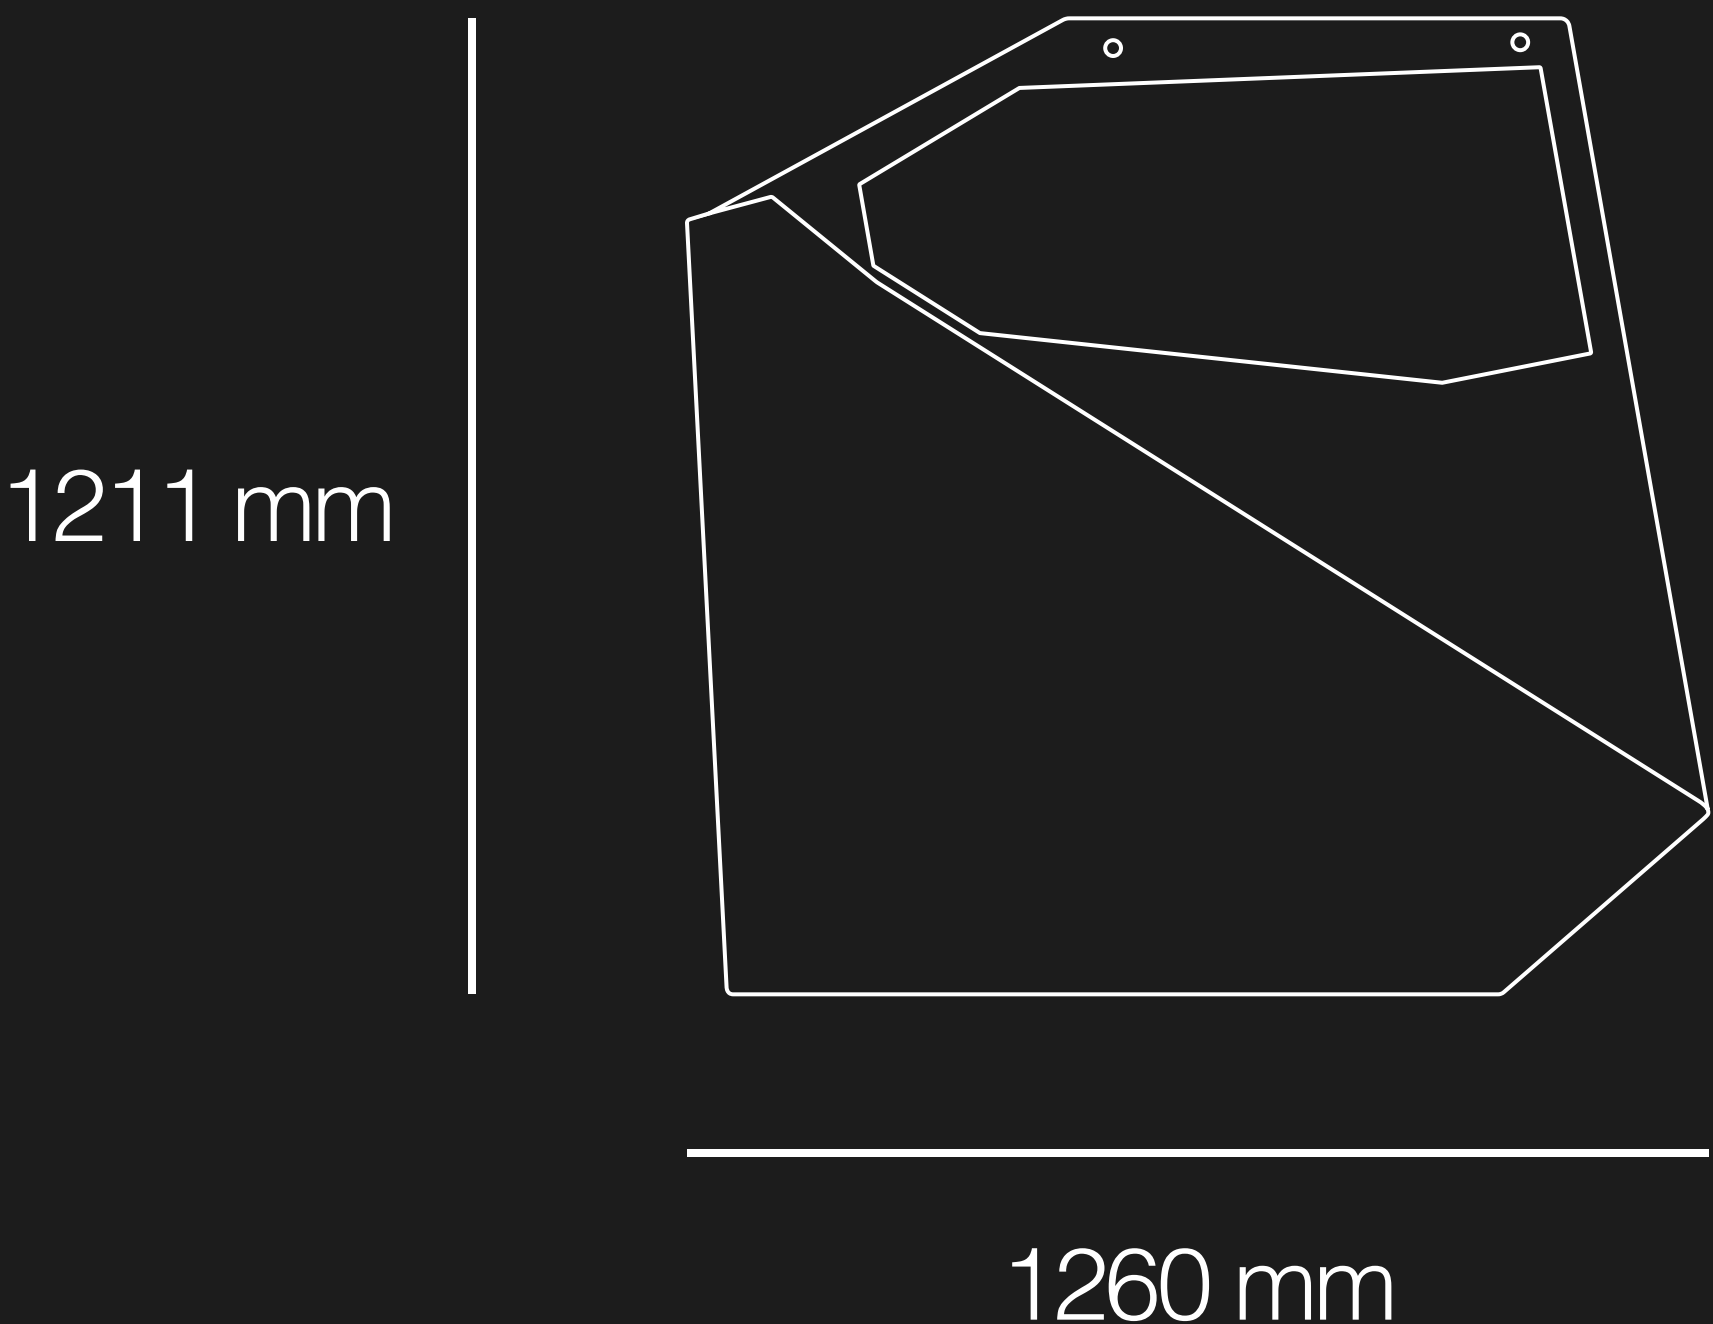

SCHEDA TECNICA / GELATERIA

INFO / PERSONALIZZAZIONE

PALETTE SCELTA /

R10_G_215

R10_G_165

R10_G_115

offriamo la possibilità di personalizzare i pannelli in legno mdf con una finitura laccata.