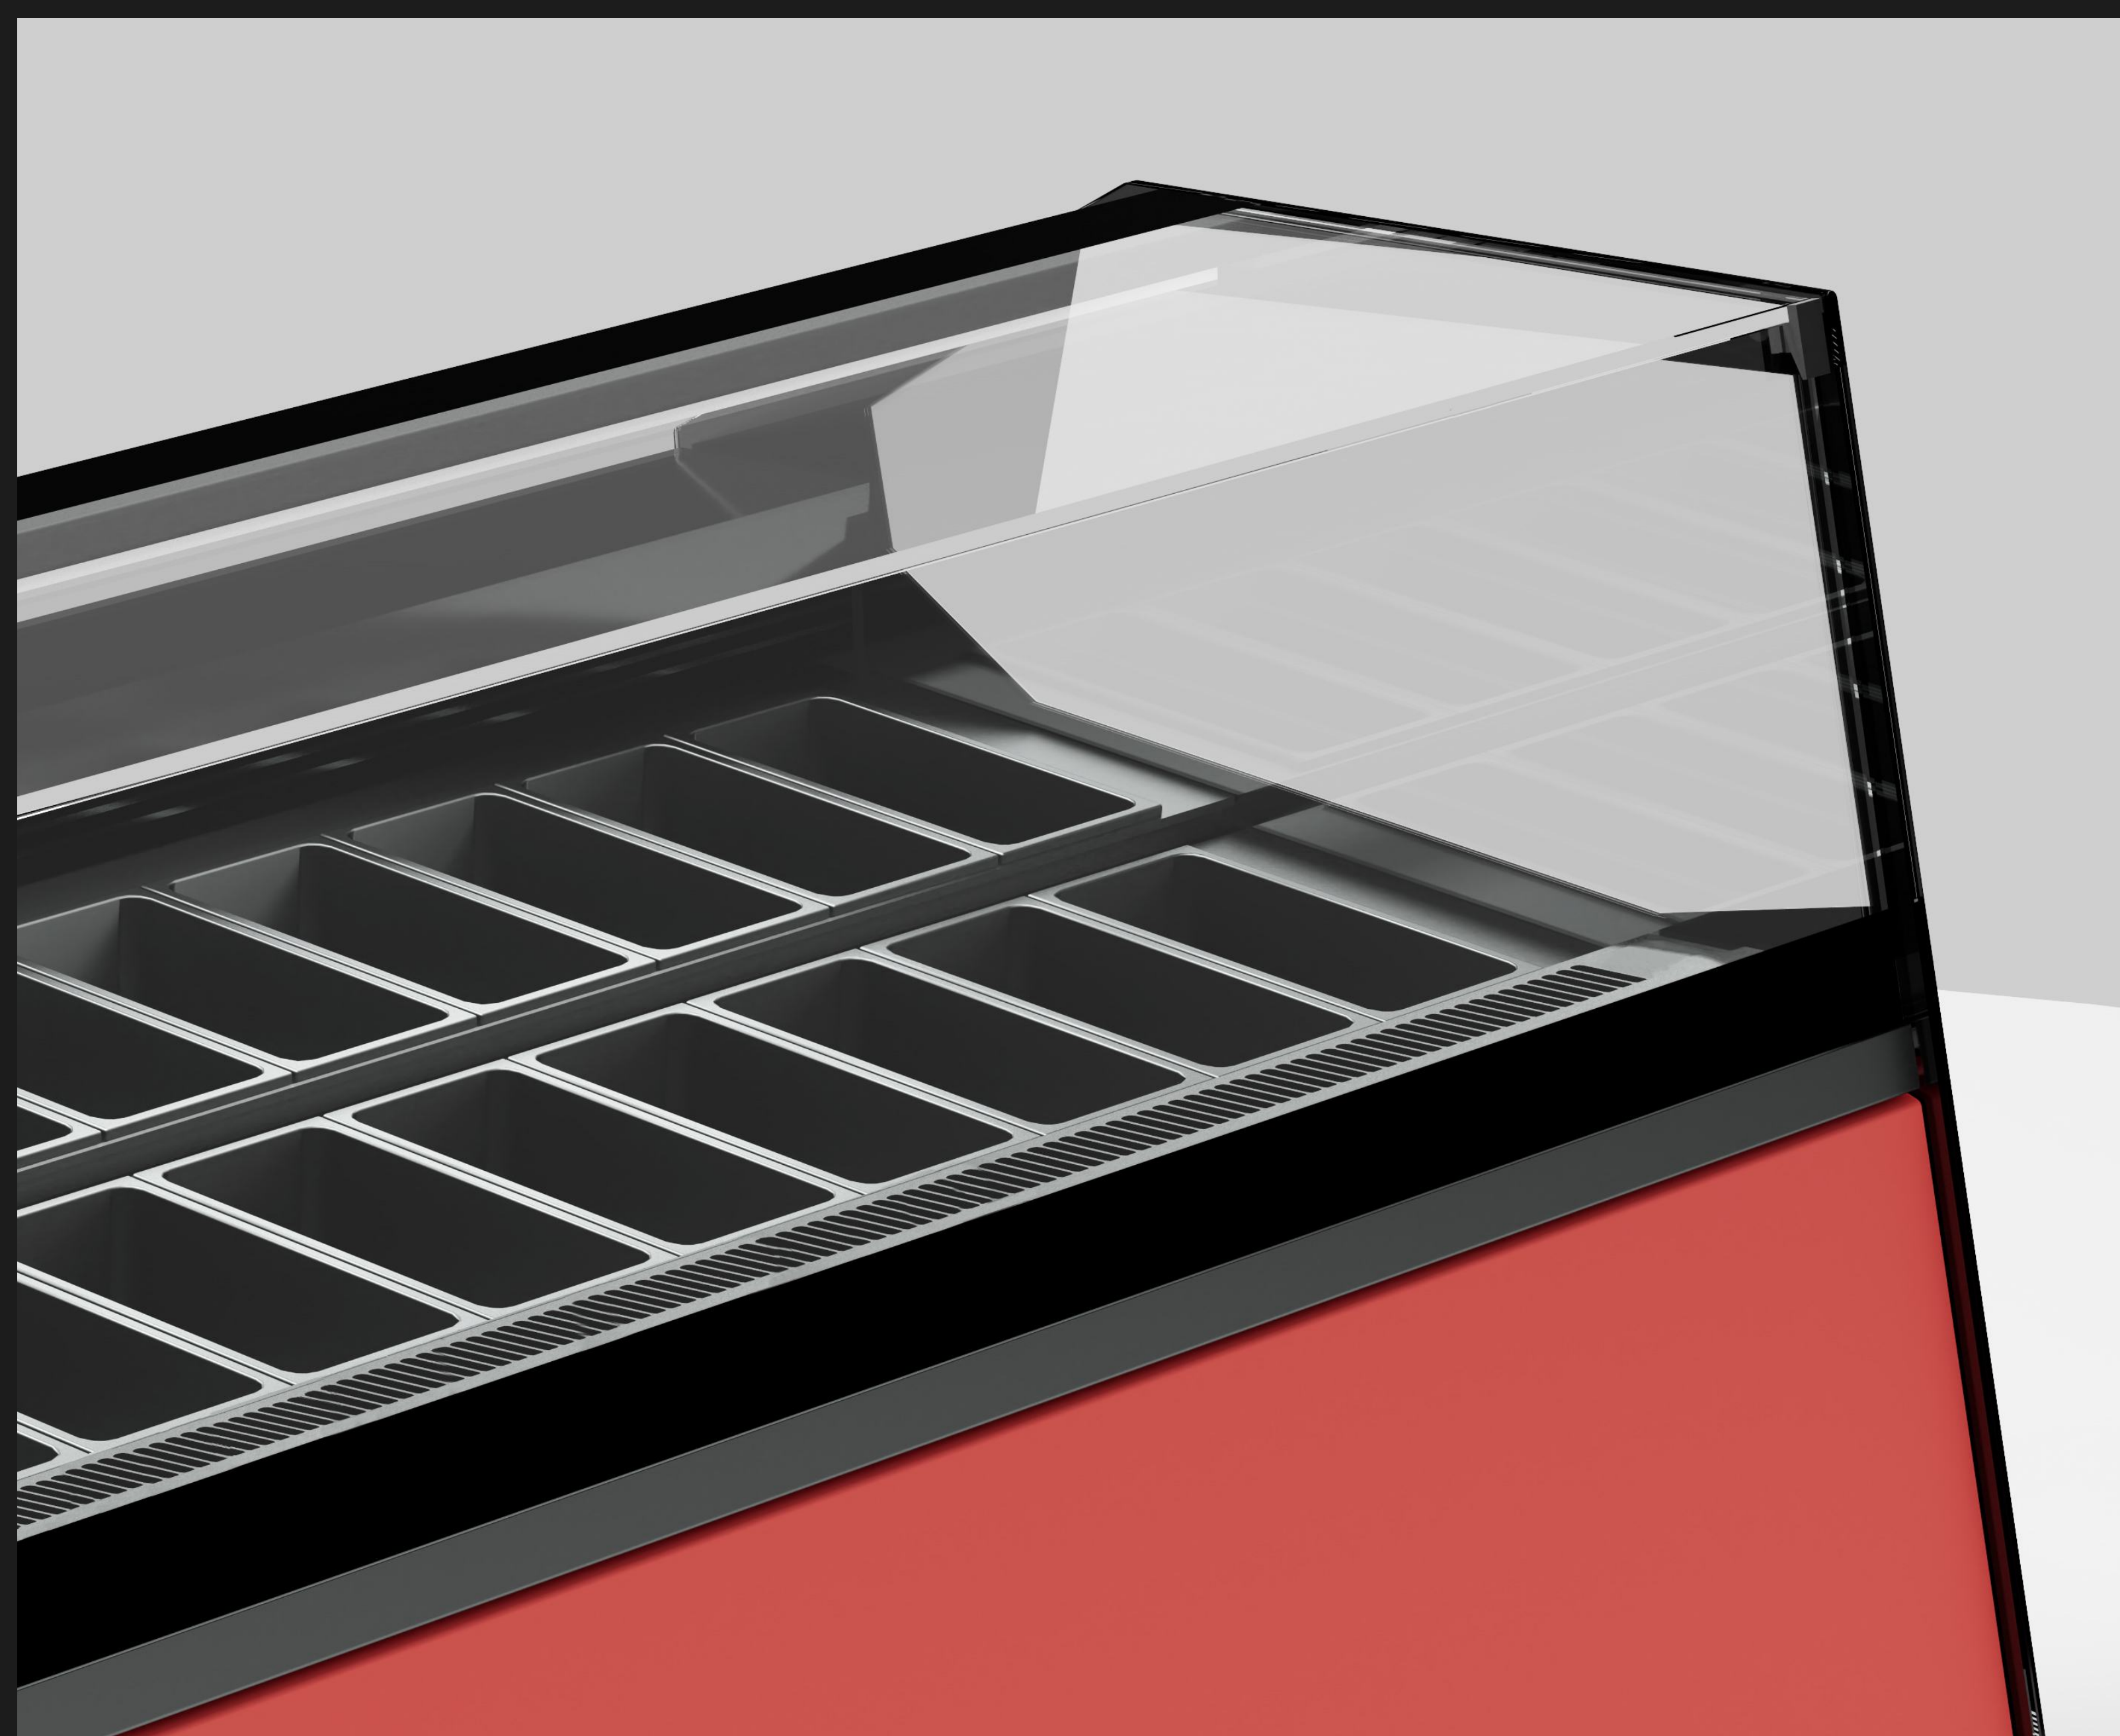

SOMMARIO/

BENVENUTI NEL MONDO DI ESSENZIALITÀ E UNIONE DI R10. UNA SOLUZIONE VISIONARIA PER ESPORRE I TUOI PRODOTTI CON STILE E SICUREZZA, DANDO UN TOCCO DI CREATIVITÀ E PRATICITÀ AL TUO SPAZIO ESPOSITIVO.

- 01 GELATERIA / AMBIENTALE
- 02 VASCA / VERSIONE GELATERIA MATERIALI
- 03 SCHEDA TECNICA / VASCA E VASCETTA DIMENSIONI VERSIONI DISPONIBILI
- 04 SCHEDA TECNICA / GELATERIA INFO E PERSONALIZZAZIONE
- 05 SCHEDA TECNICA / SISTEMA DI REFRIGERAZIONE ELIWELL PLUS 974
- 06 PASTICCERIA / AMBIENTALE E DETTAGLI
- 07 SCHEDA TECNICA / PASTICCERIA INFO E PERSONALIZZAZIONE
- 08 SCHEDA TECNICA / PERSONALIZZAZIONI FIANCO BASICO