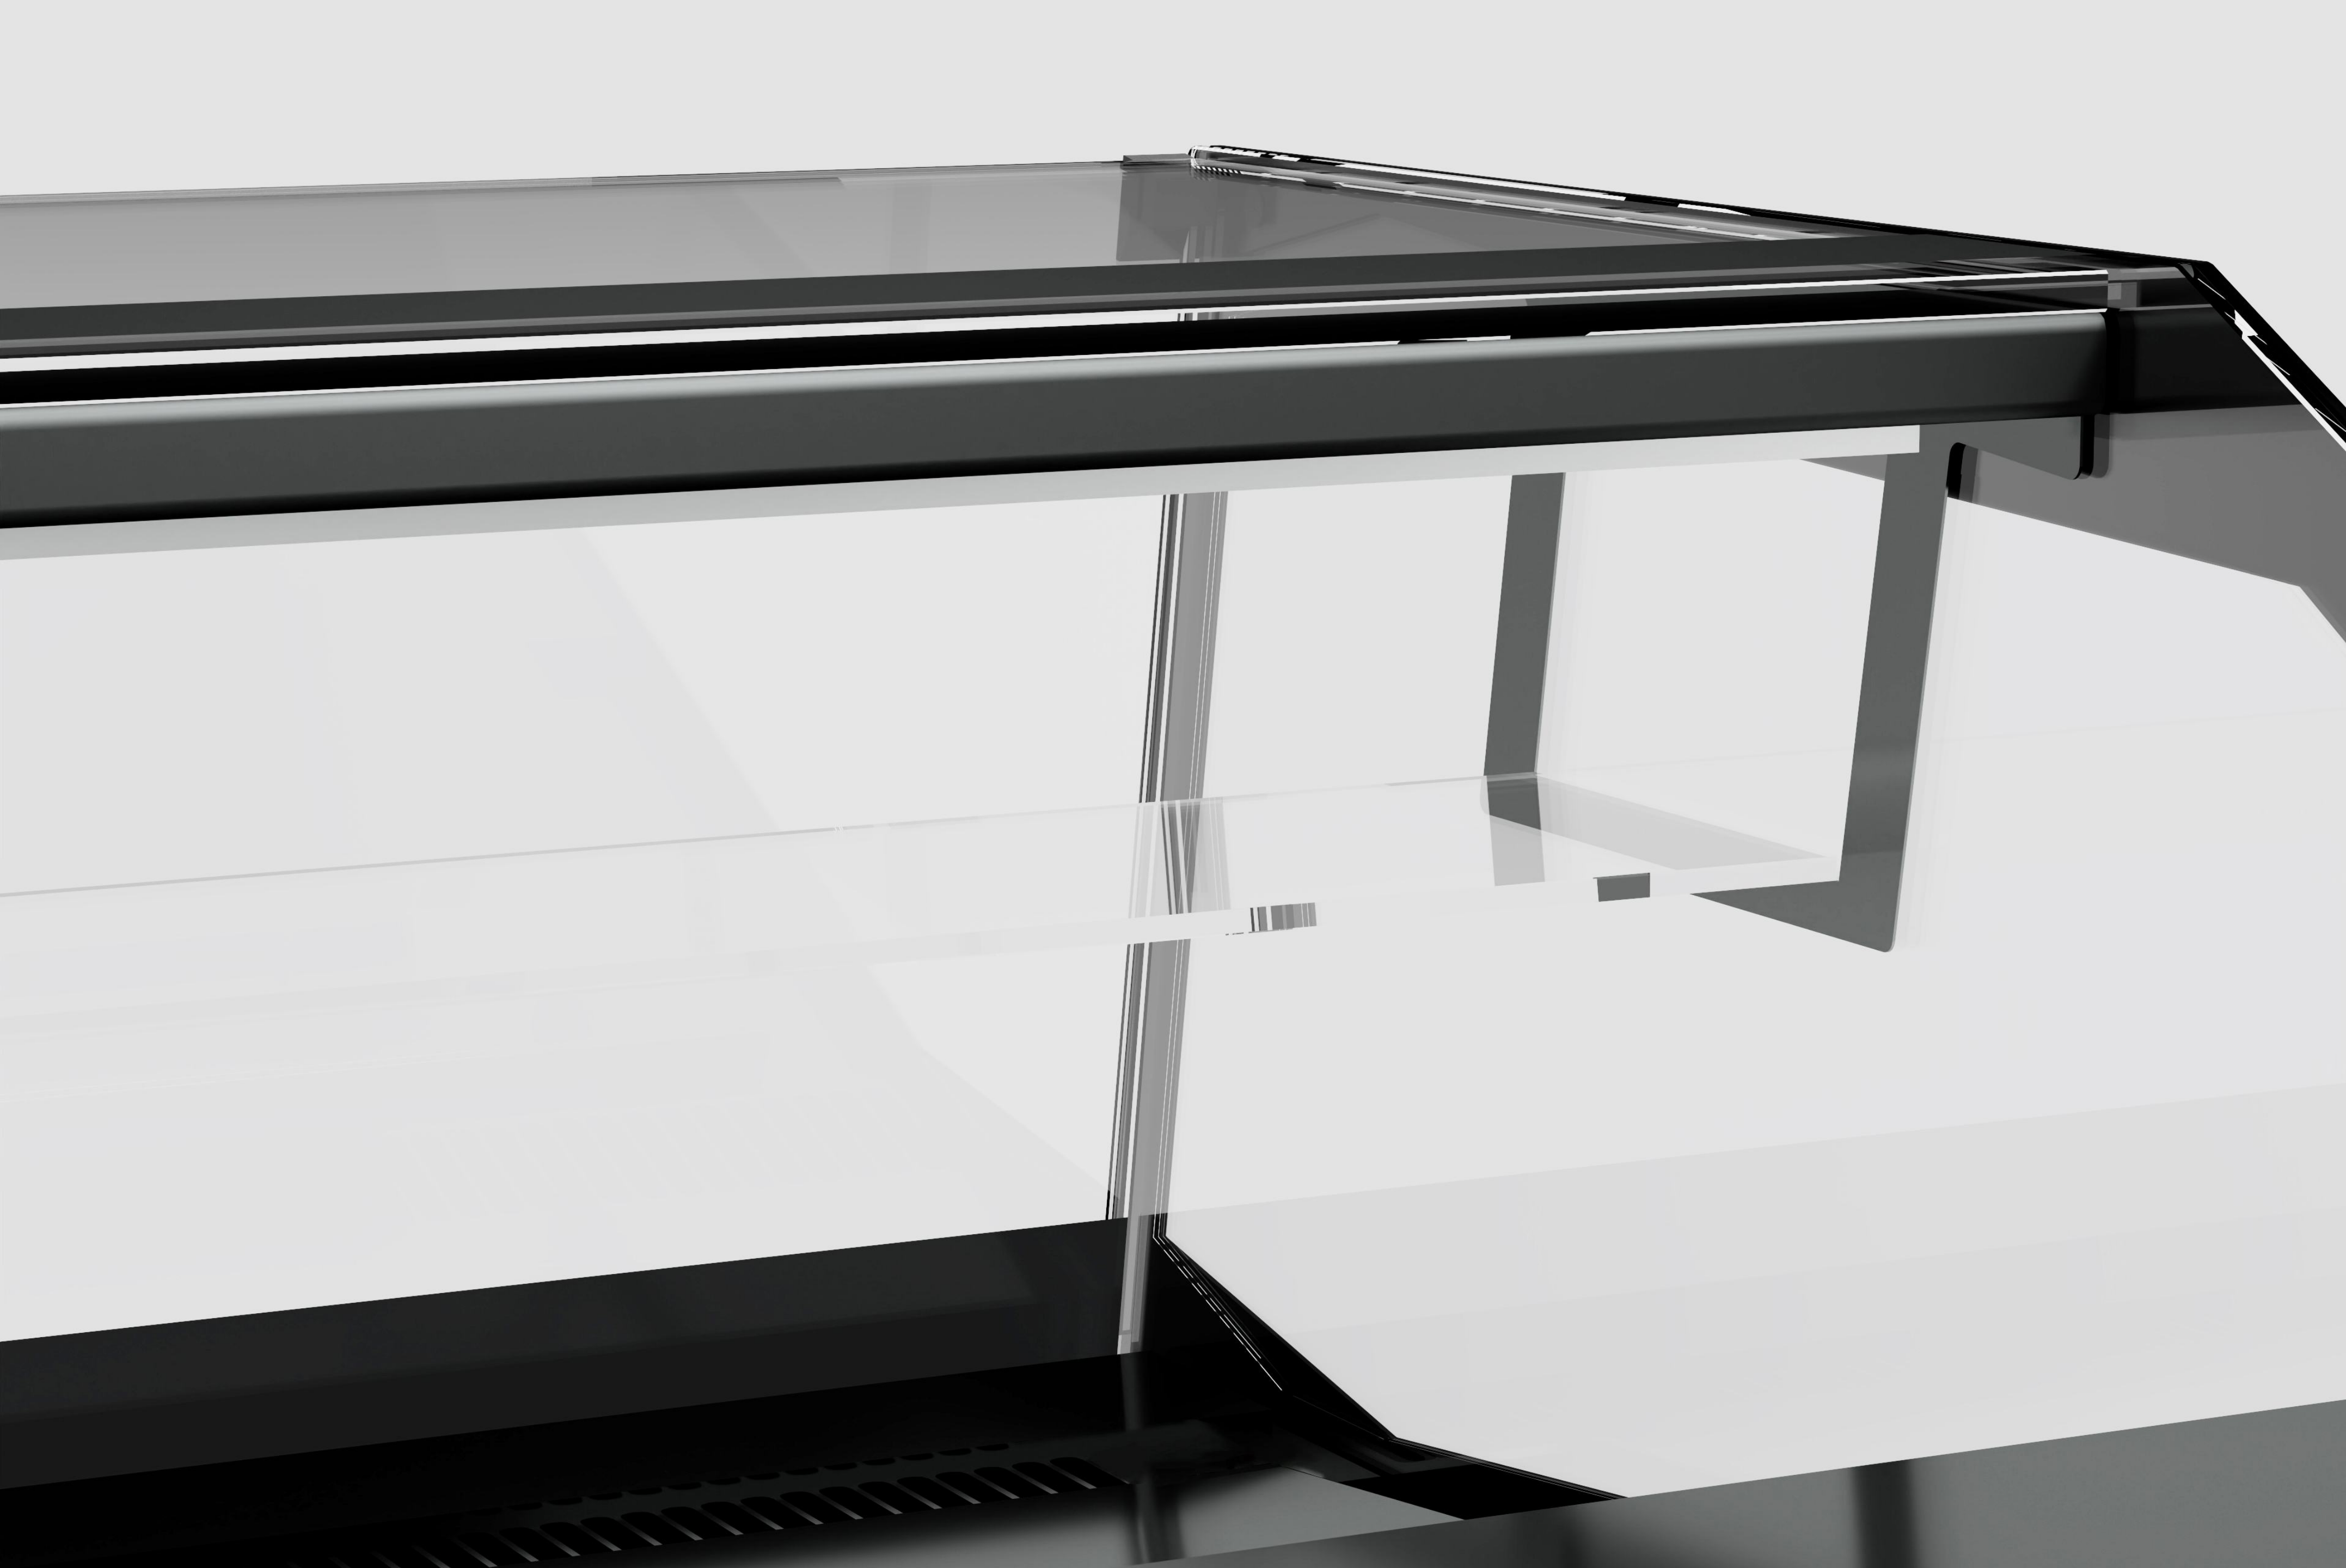

## VETRINA REFRIGERATA

---

R10 È LA VETRINA CHE REINTERPRETA LE LINEE TESE E SQUADRATE. I 10° DI INCLINAZIONE DEL FRONTALE INVITANO IL CONSUMATORE AD AVVICINARSI AL PRODOTTO. LE LINEE NETTE GARANTISCONO UNA PERFETTA VISIONE ED ESPOSIZIONE. I FIANCHI GEOMETRICI, ACCOMPAGNATI DAI VETRI CON SERIGRAFIA NERA A SPECCHIO TRASMETTONO ELEGANZA E VERSATILITÀ.

# R10

r10 è la vetrina dai dieci gradi di inclinazione. reinterpreta le linee tese e squadrate. l'inclinazione del frontale invita il consumatore ad avvicinarsi al prodotto. le linee nette garantiscono una perfetta visione ed esposizione. i fianchi dalle forme geometriche, accompagnati dai vetri con serigrafia nera a specchio trasmettono assoluta eleganza e versatilità.