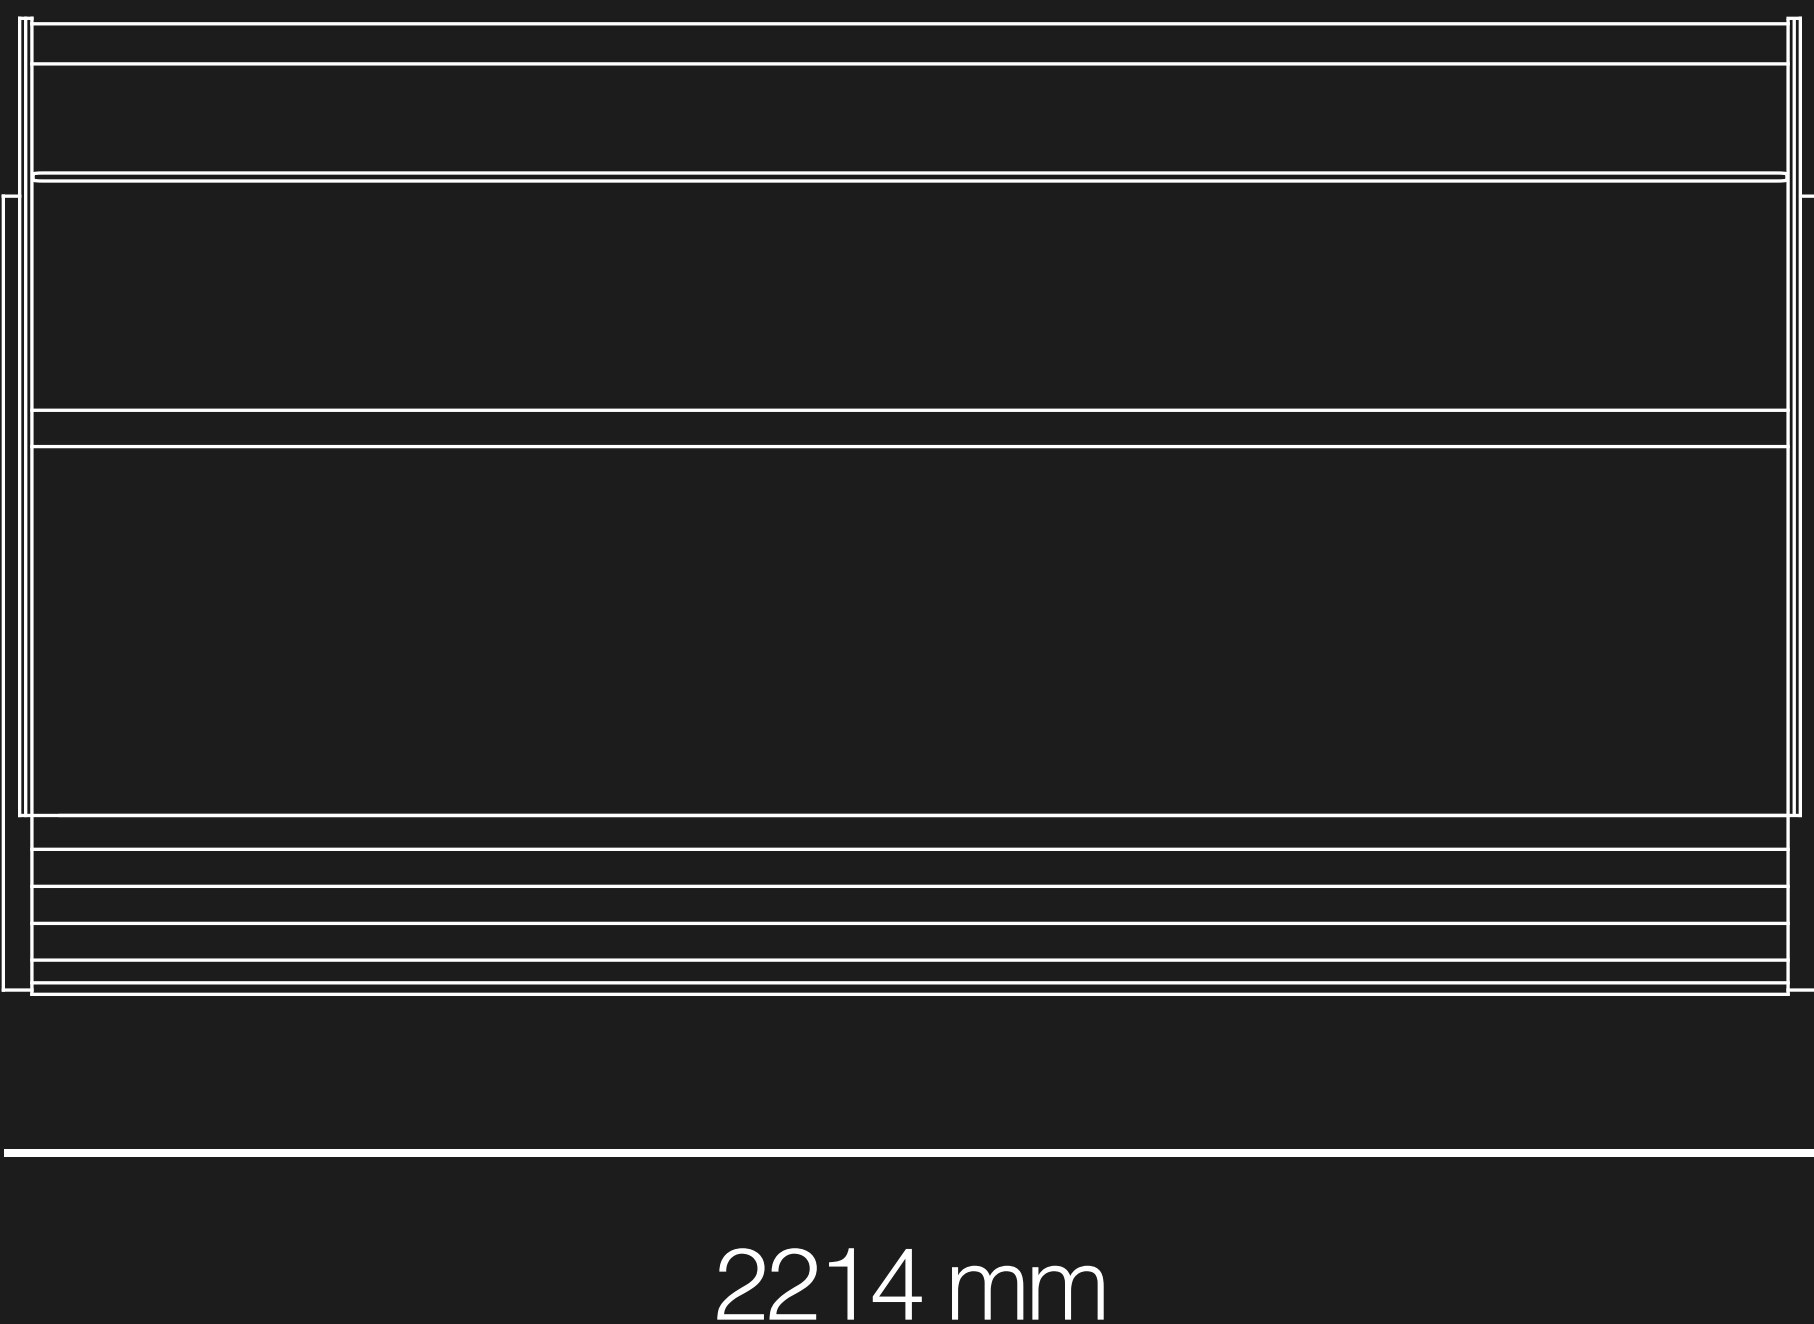

SCHEDA TECNICA / PASTICCERIA

INFO / PERSONALIZZAZIONE