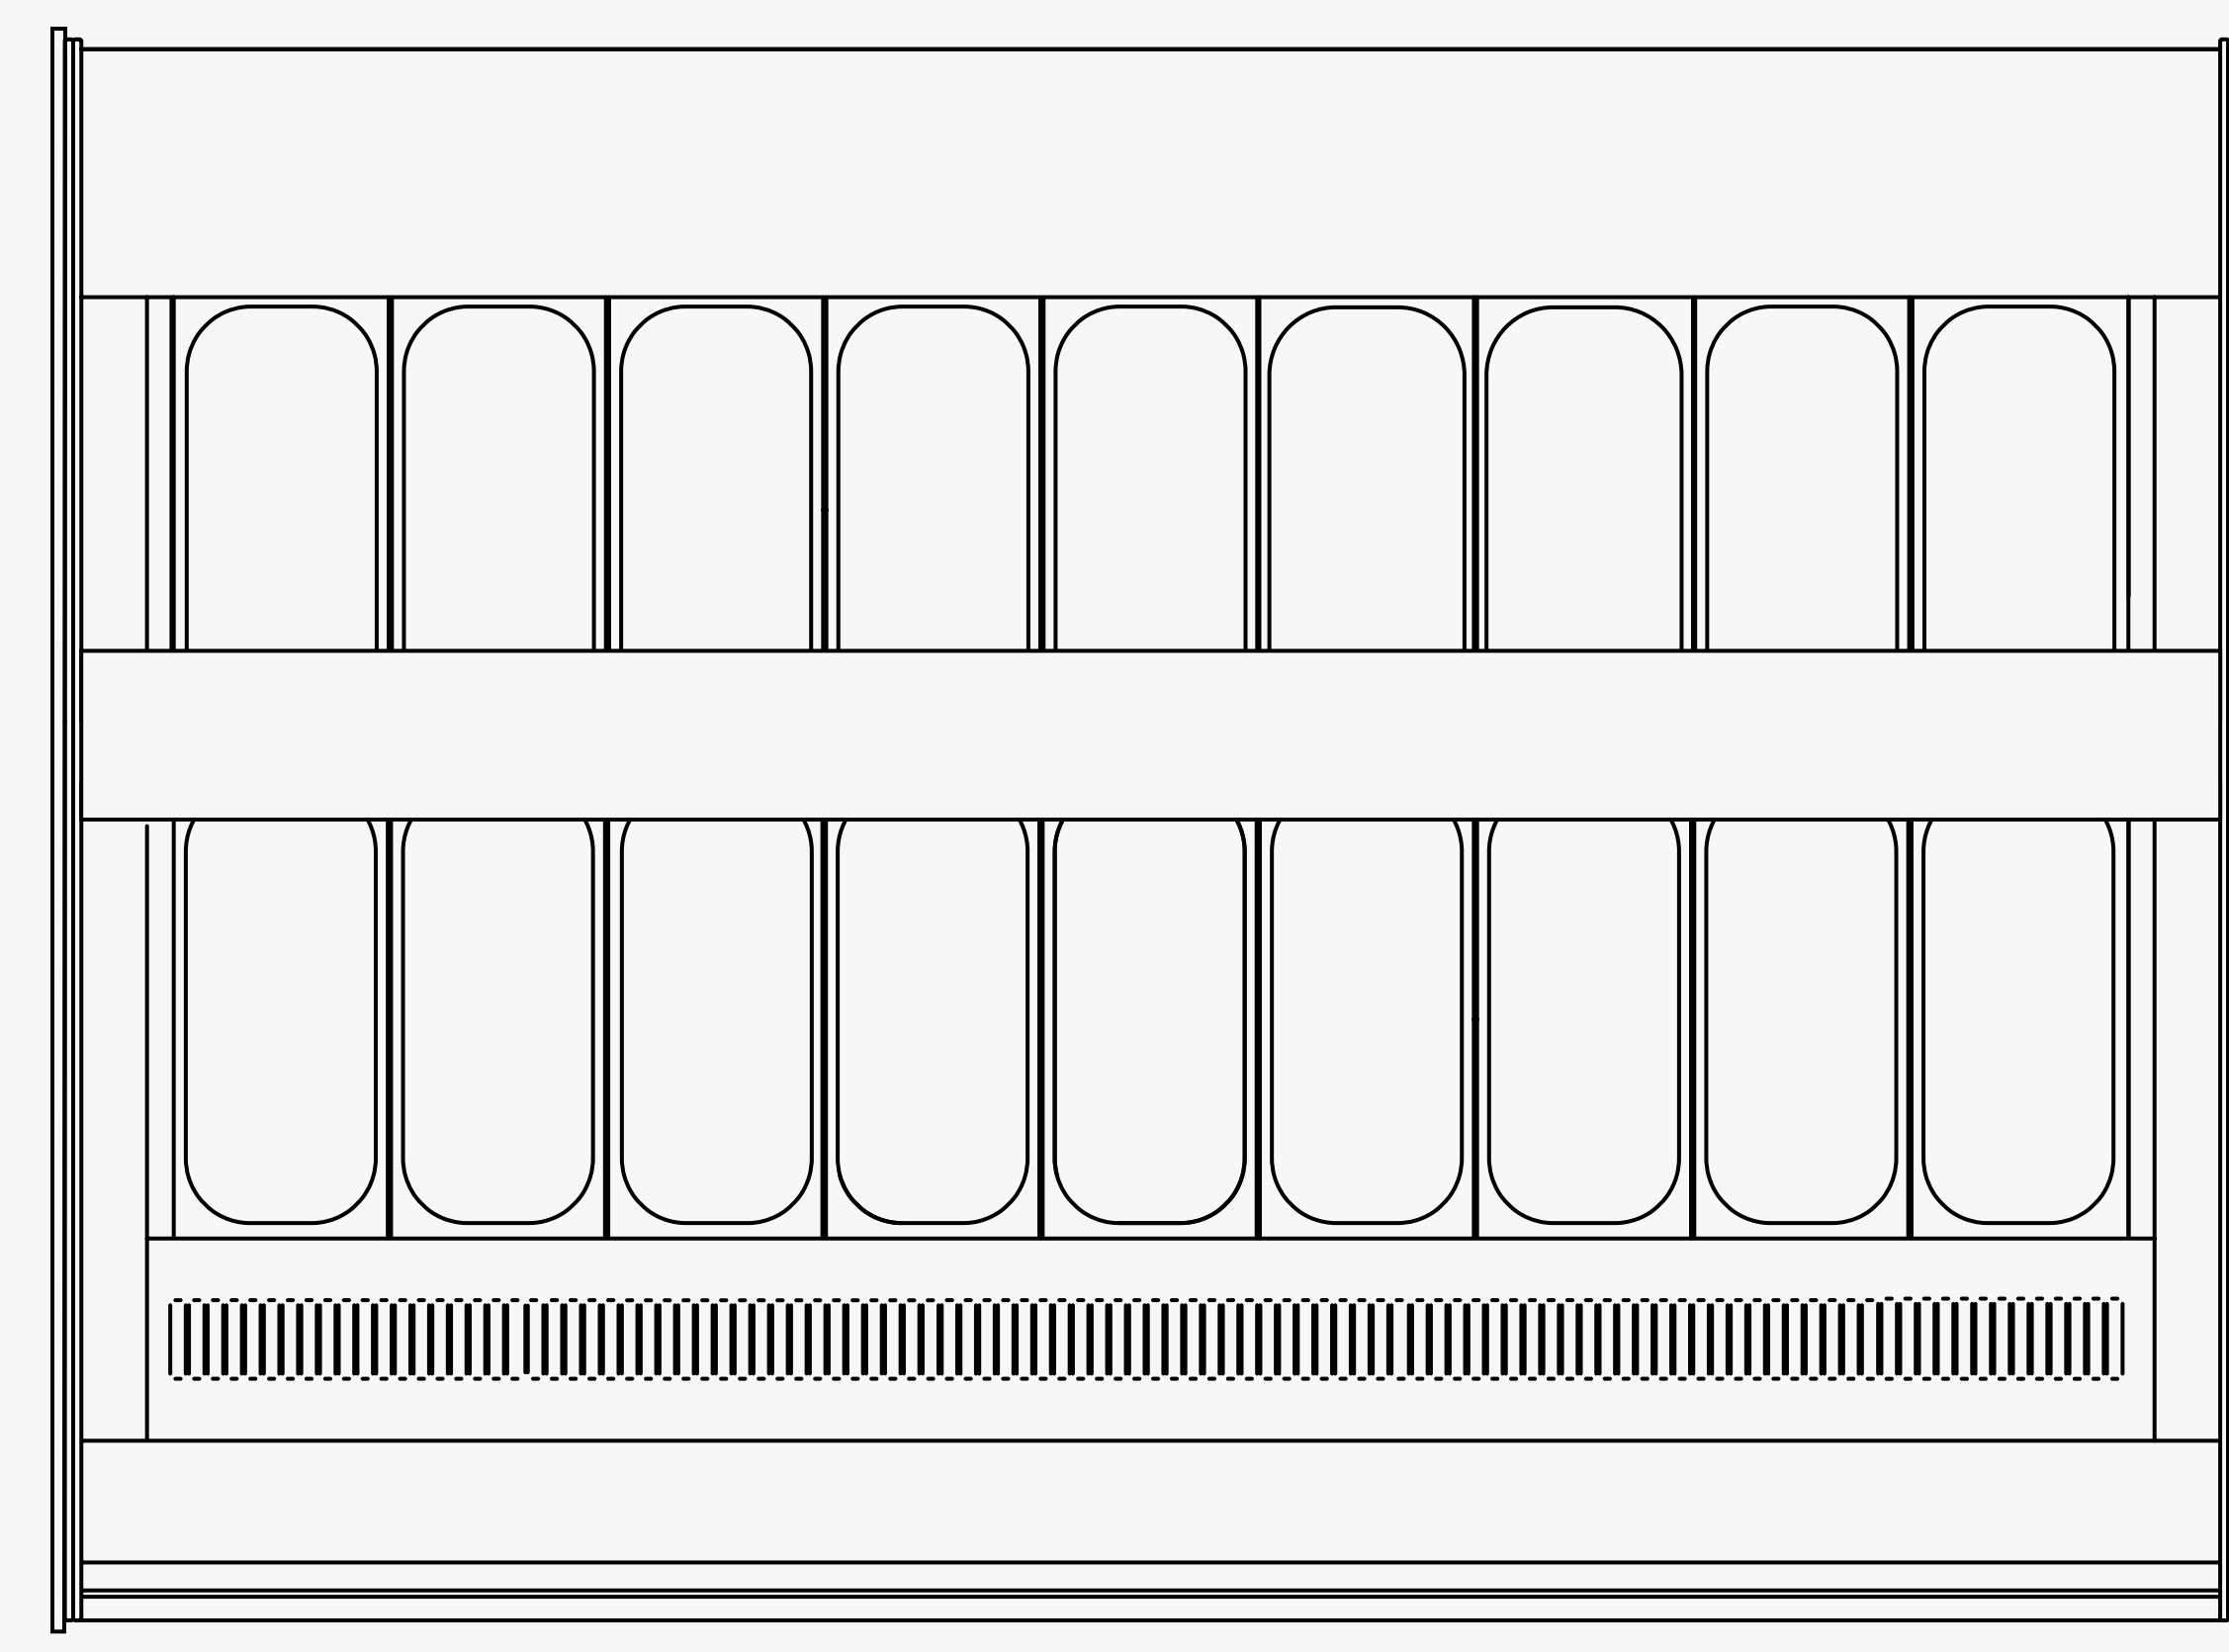

VERSIONI DISPONIBILI/ 18 vaschette / 12 vaschette

1714 mm