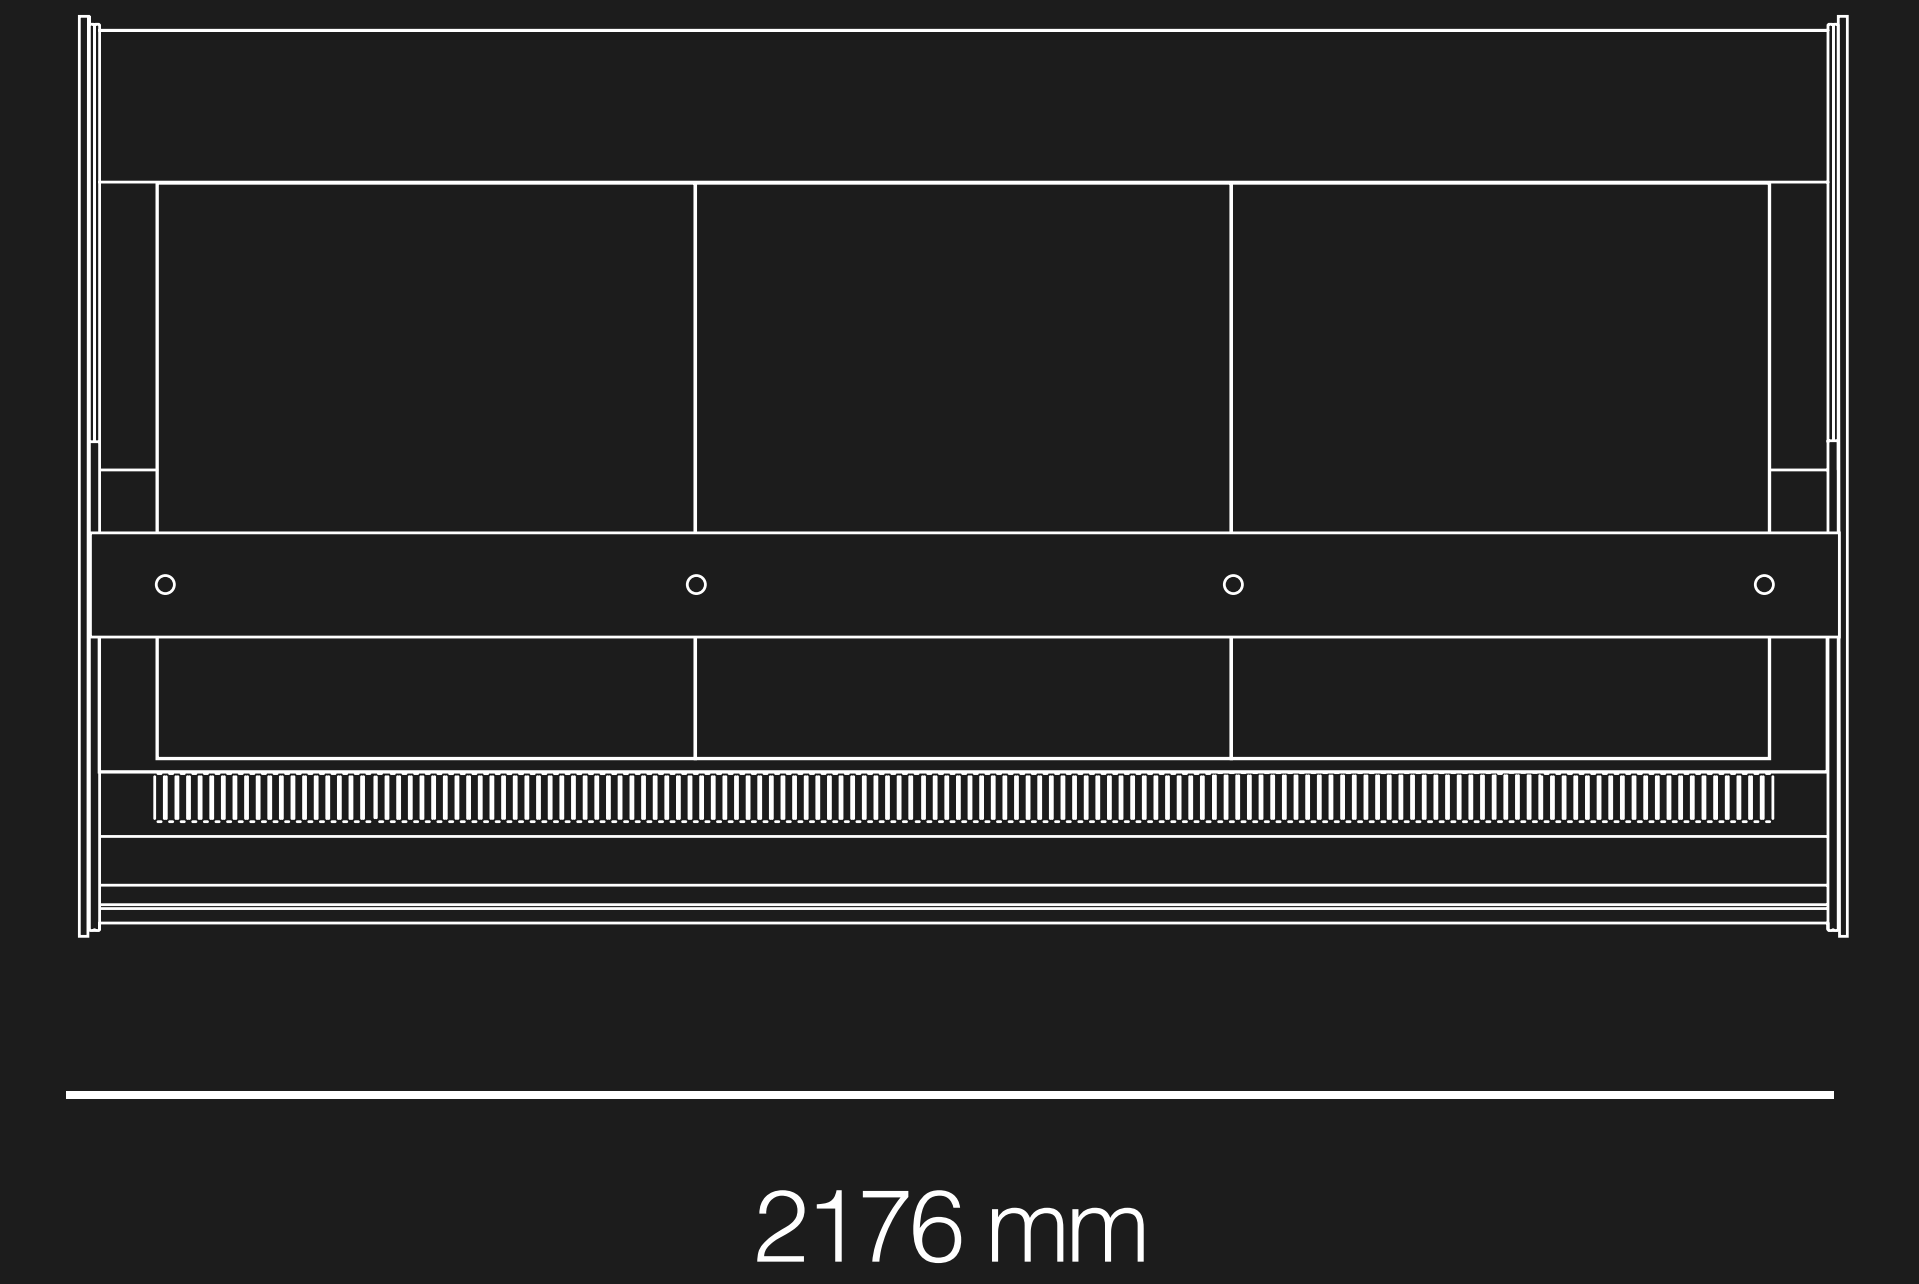

SCHEDA TECNICA / PASTICCERIA

INFO / PERSONALIZZAZIONE