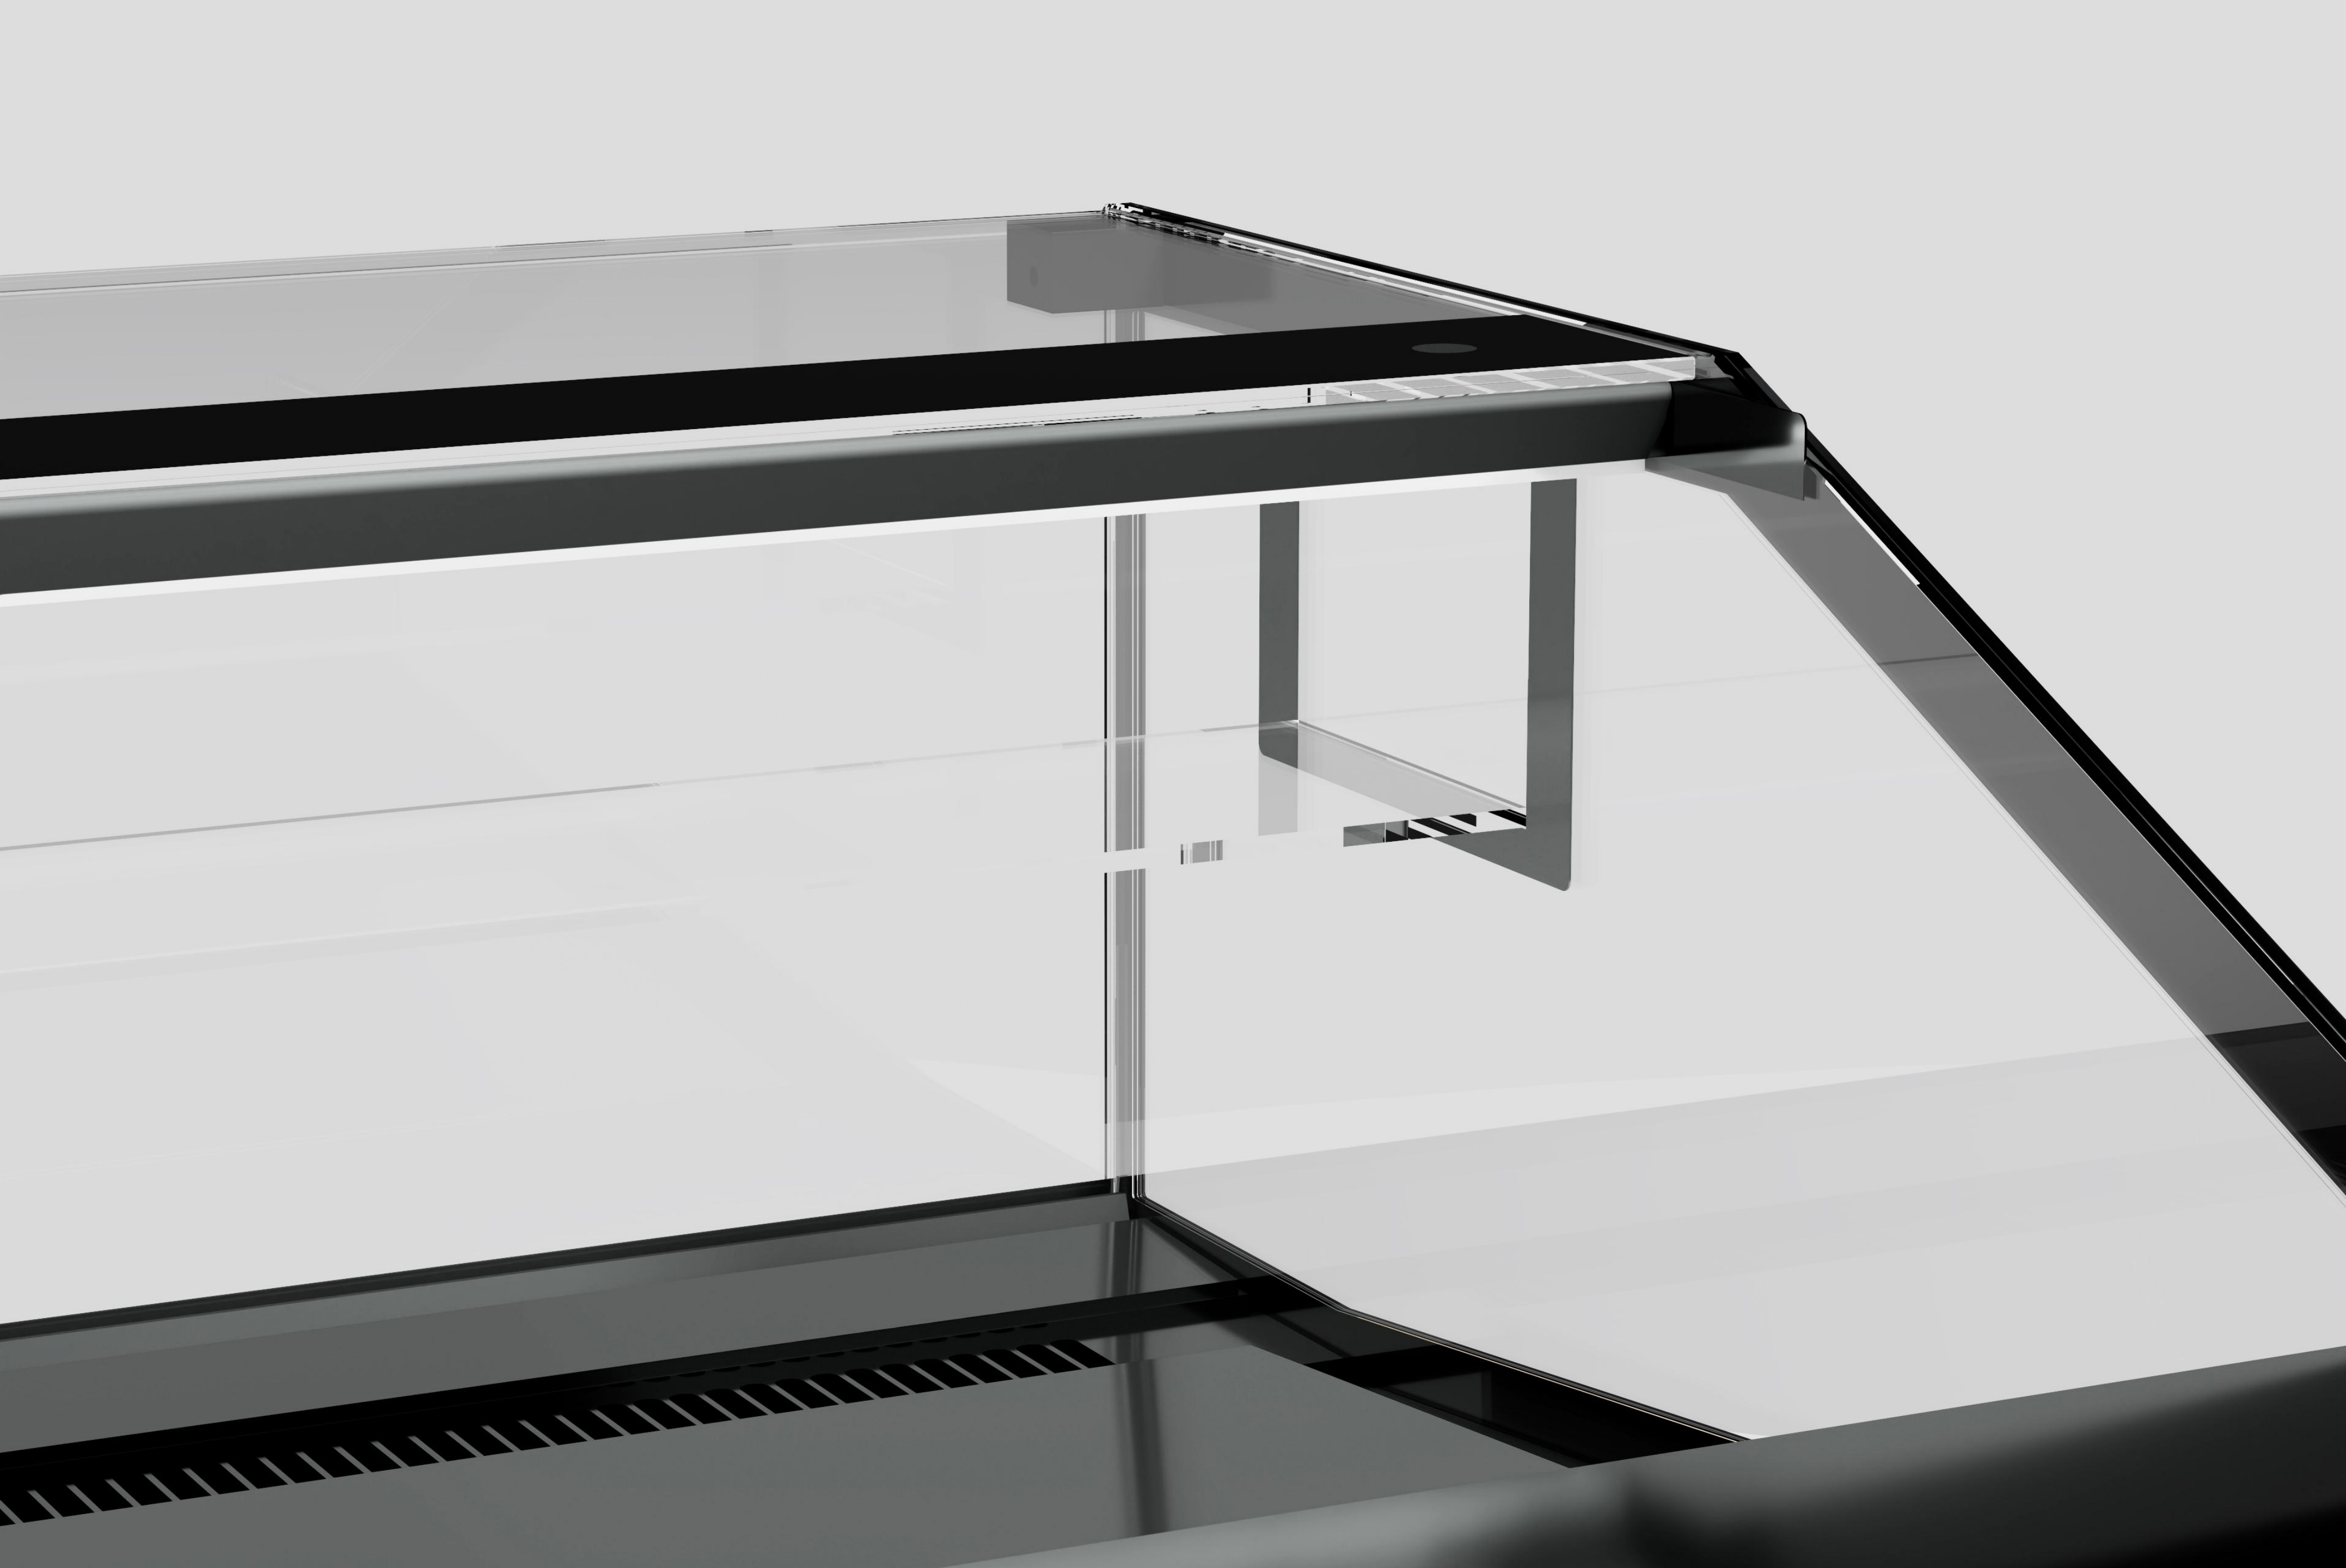

# PARADICE

paradice è la vetrina che si distingue per il suo stile futuristico e magnetico. nonostante il suo design sofisticato, vedi l'esclusiva griglia frontale, paradice ha un prezzo competitivo che la rende accessibile a tutti gli esercenti del settore. è la scelta ideale per chi cerca una vetrina che unisca praticità ad un design innovativo e accattivante.