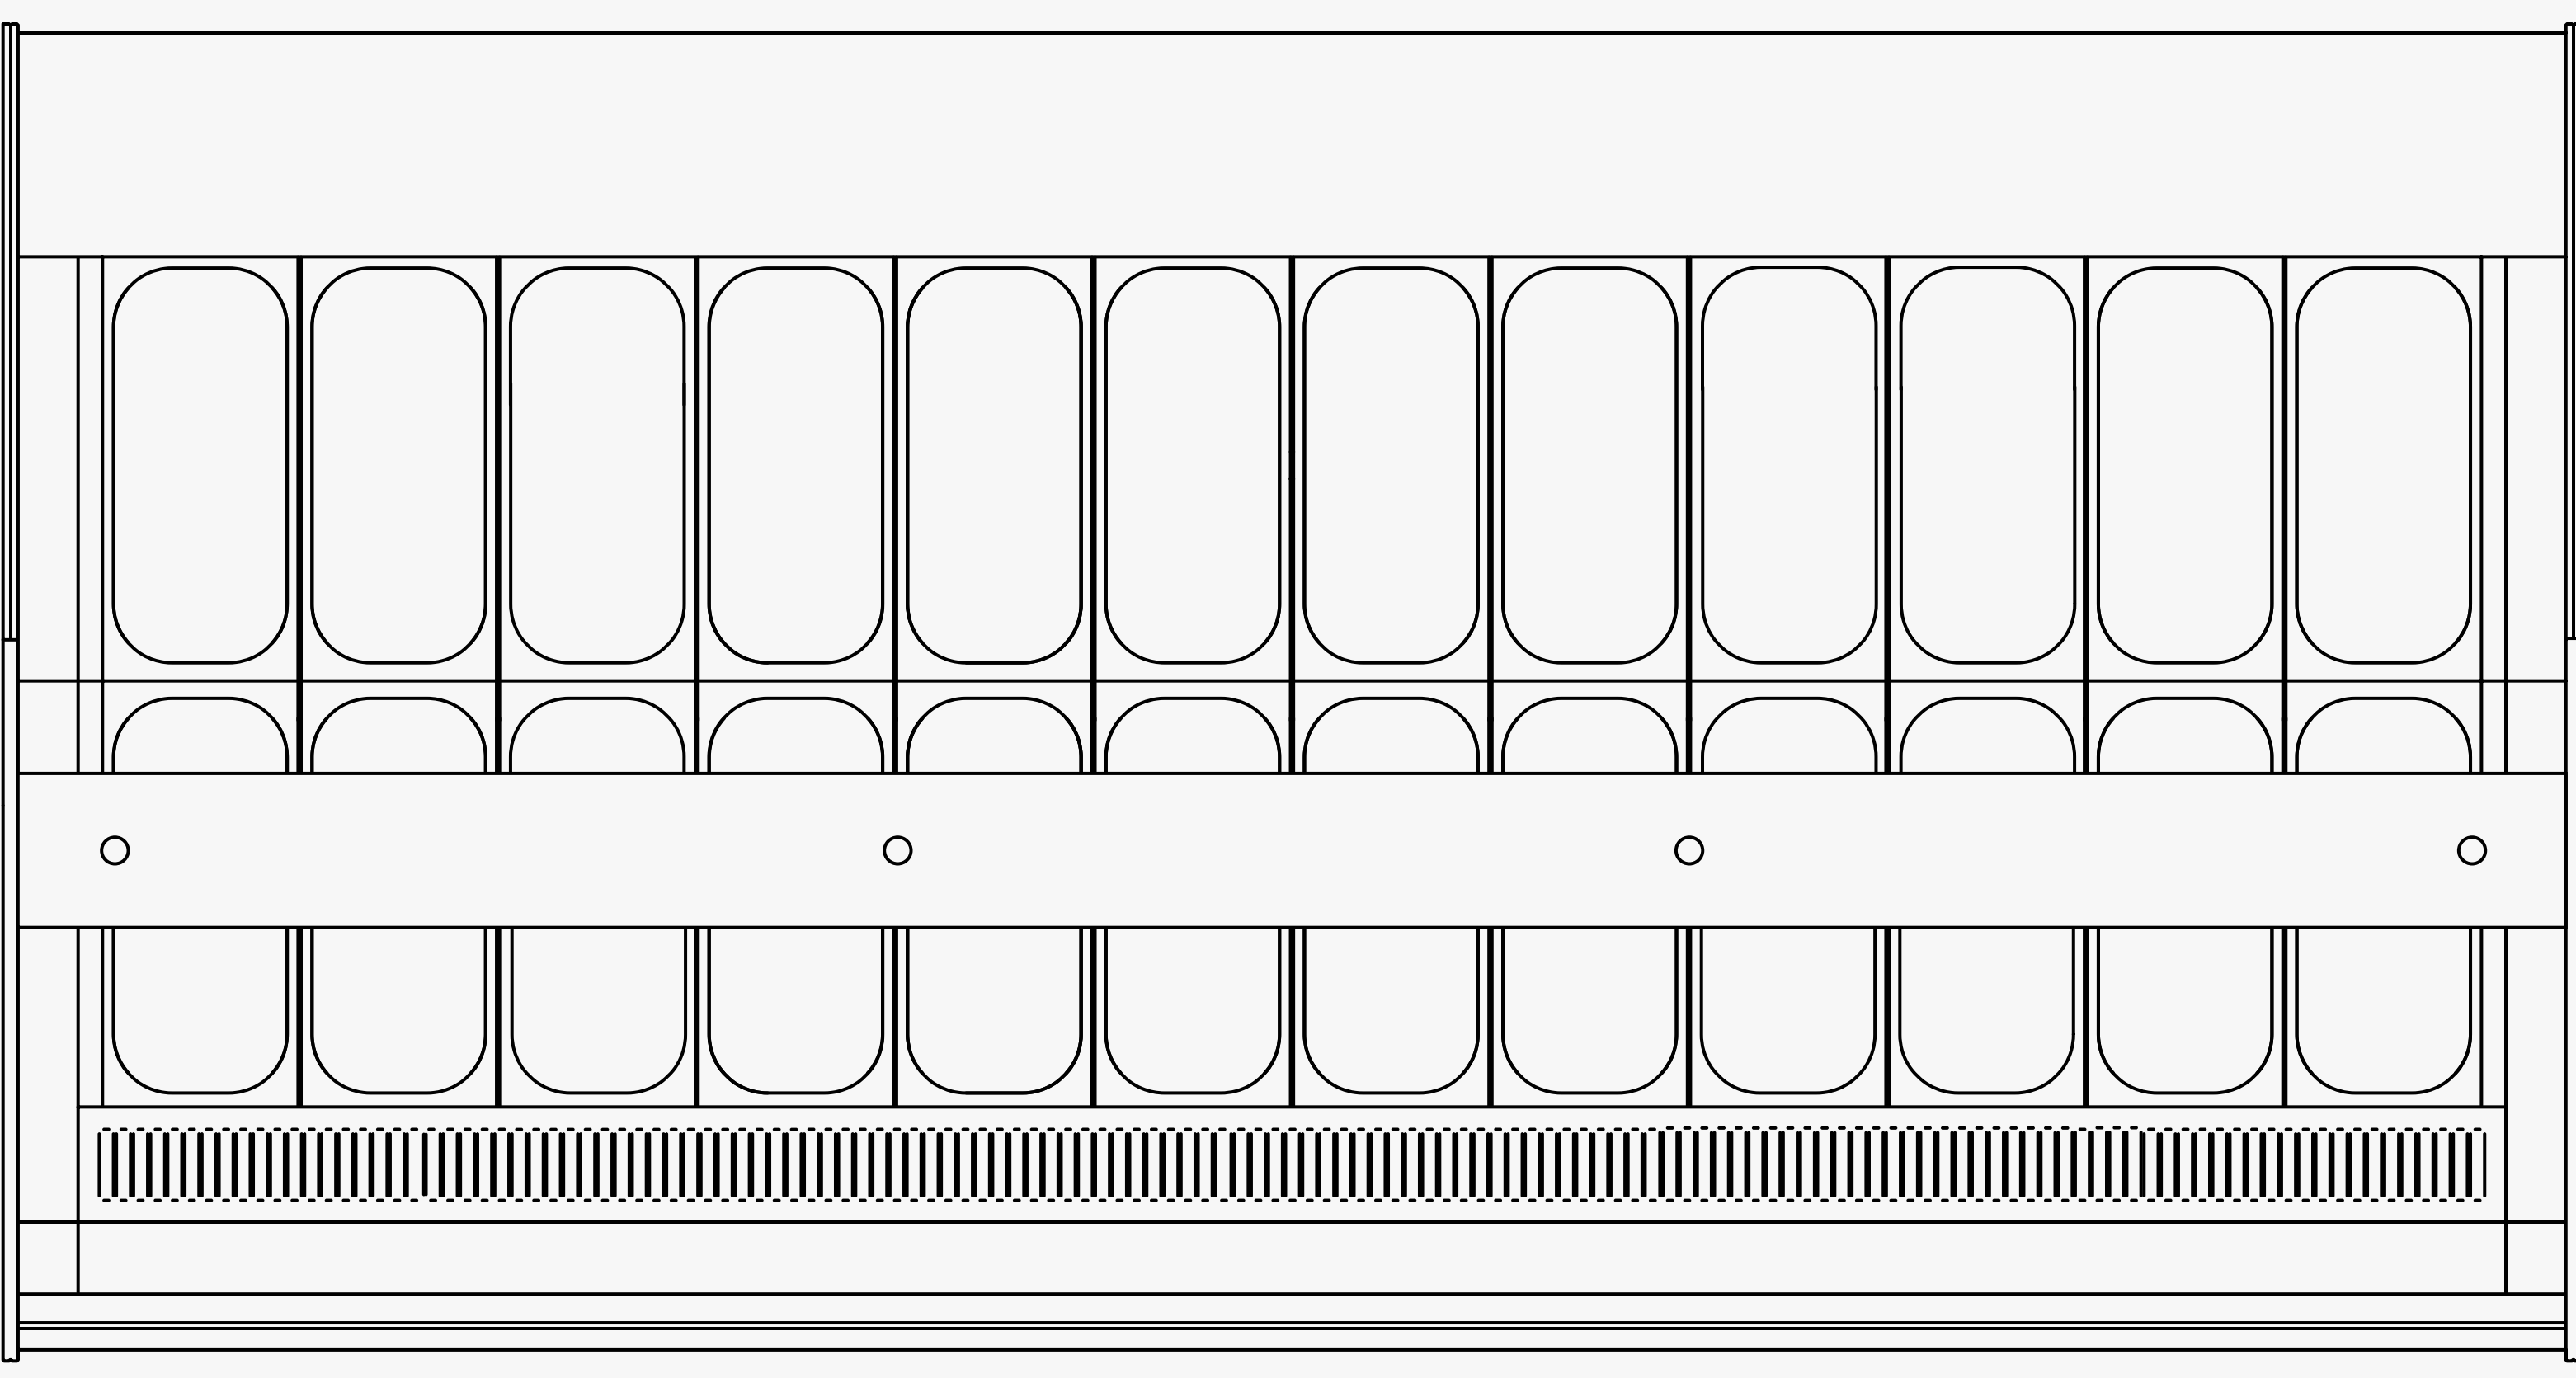

VASCA/ 24 vaschette

2176 mm