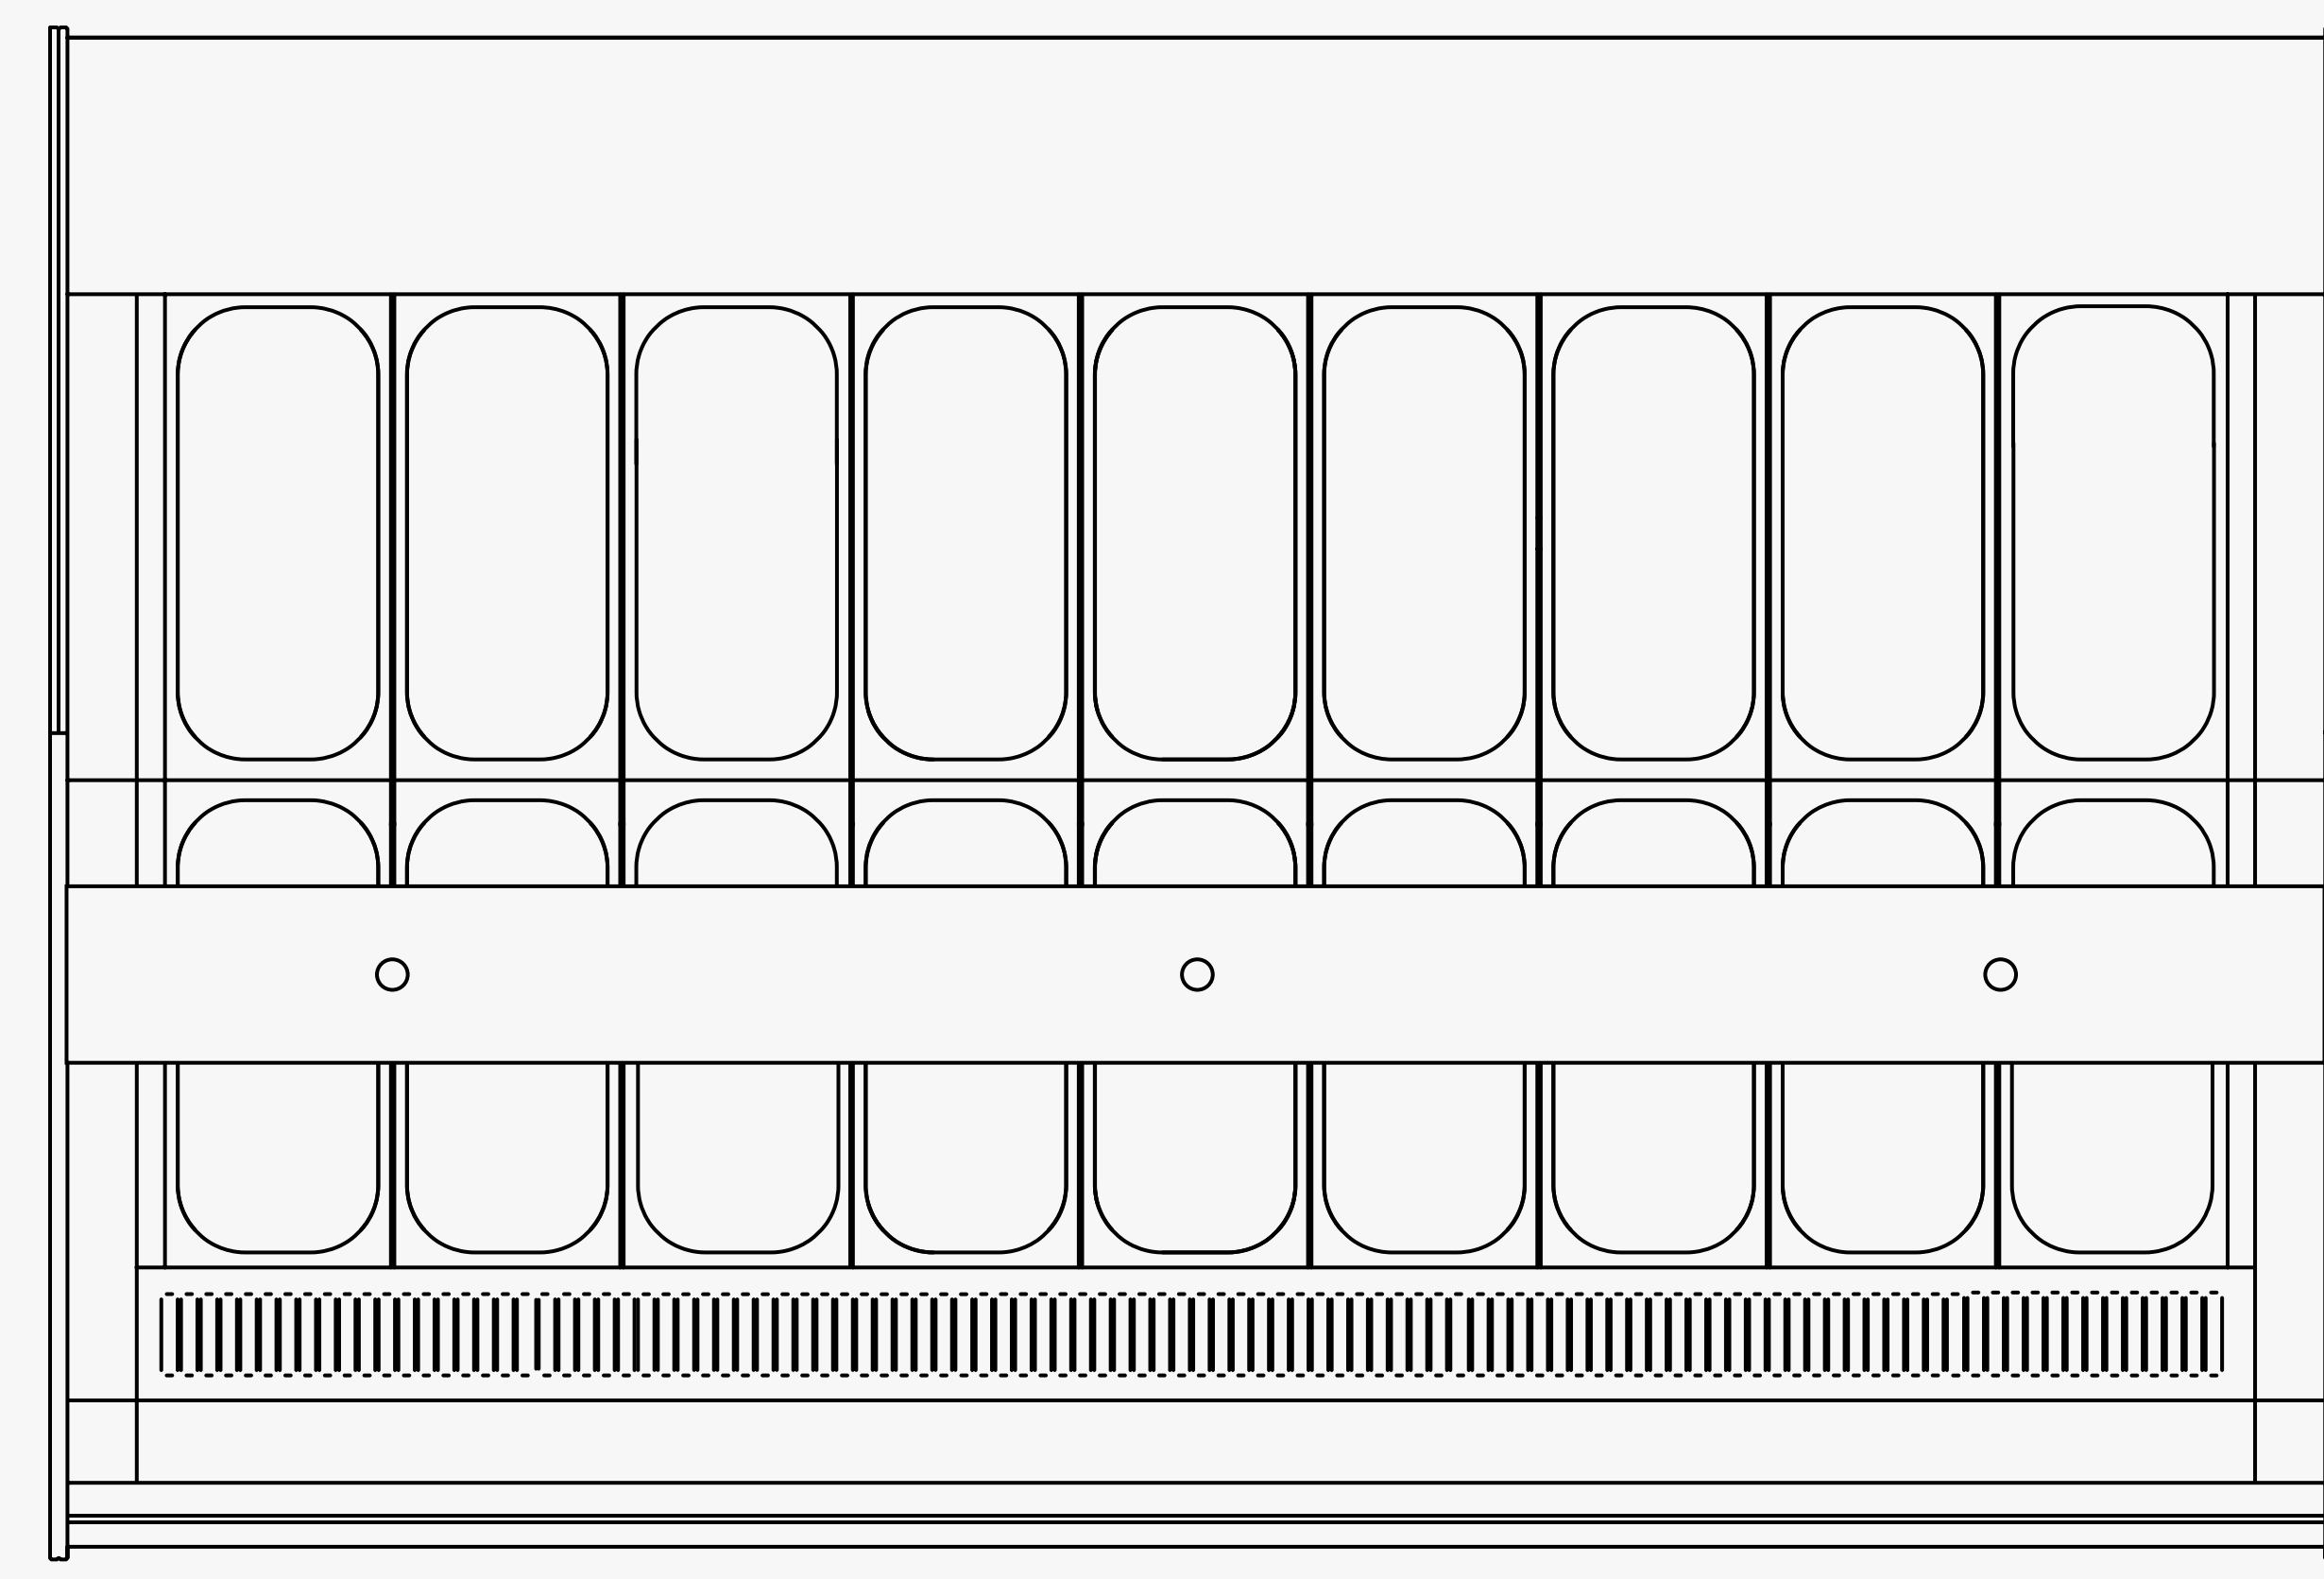

VERSIONI DISPONIBILI/ 18 vaschette / 12 vaschette

1676 mm