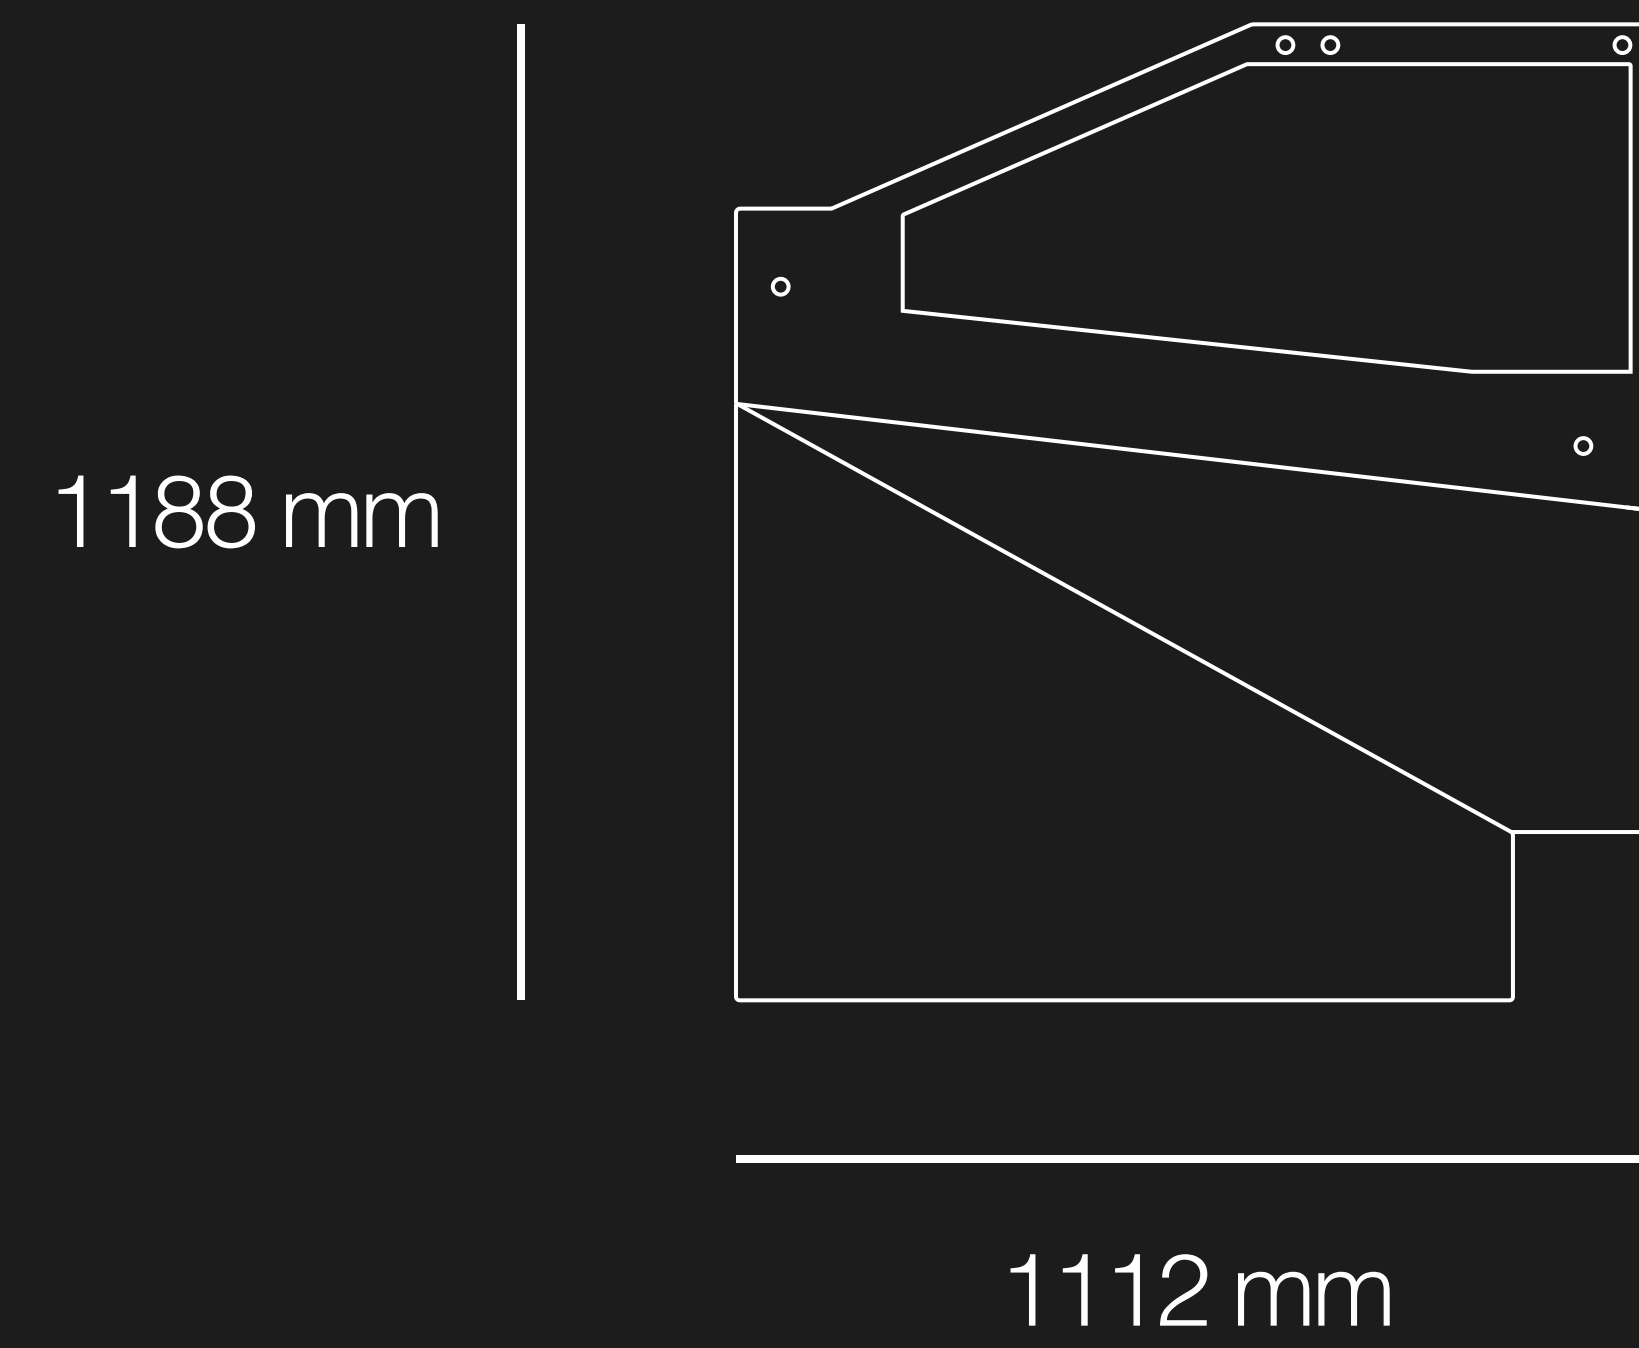

SCHEDA TECNICA / PASTICCERIA

INFO / PERSONALIZZAZIONE