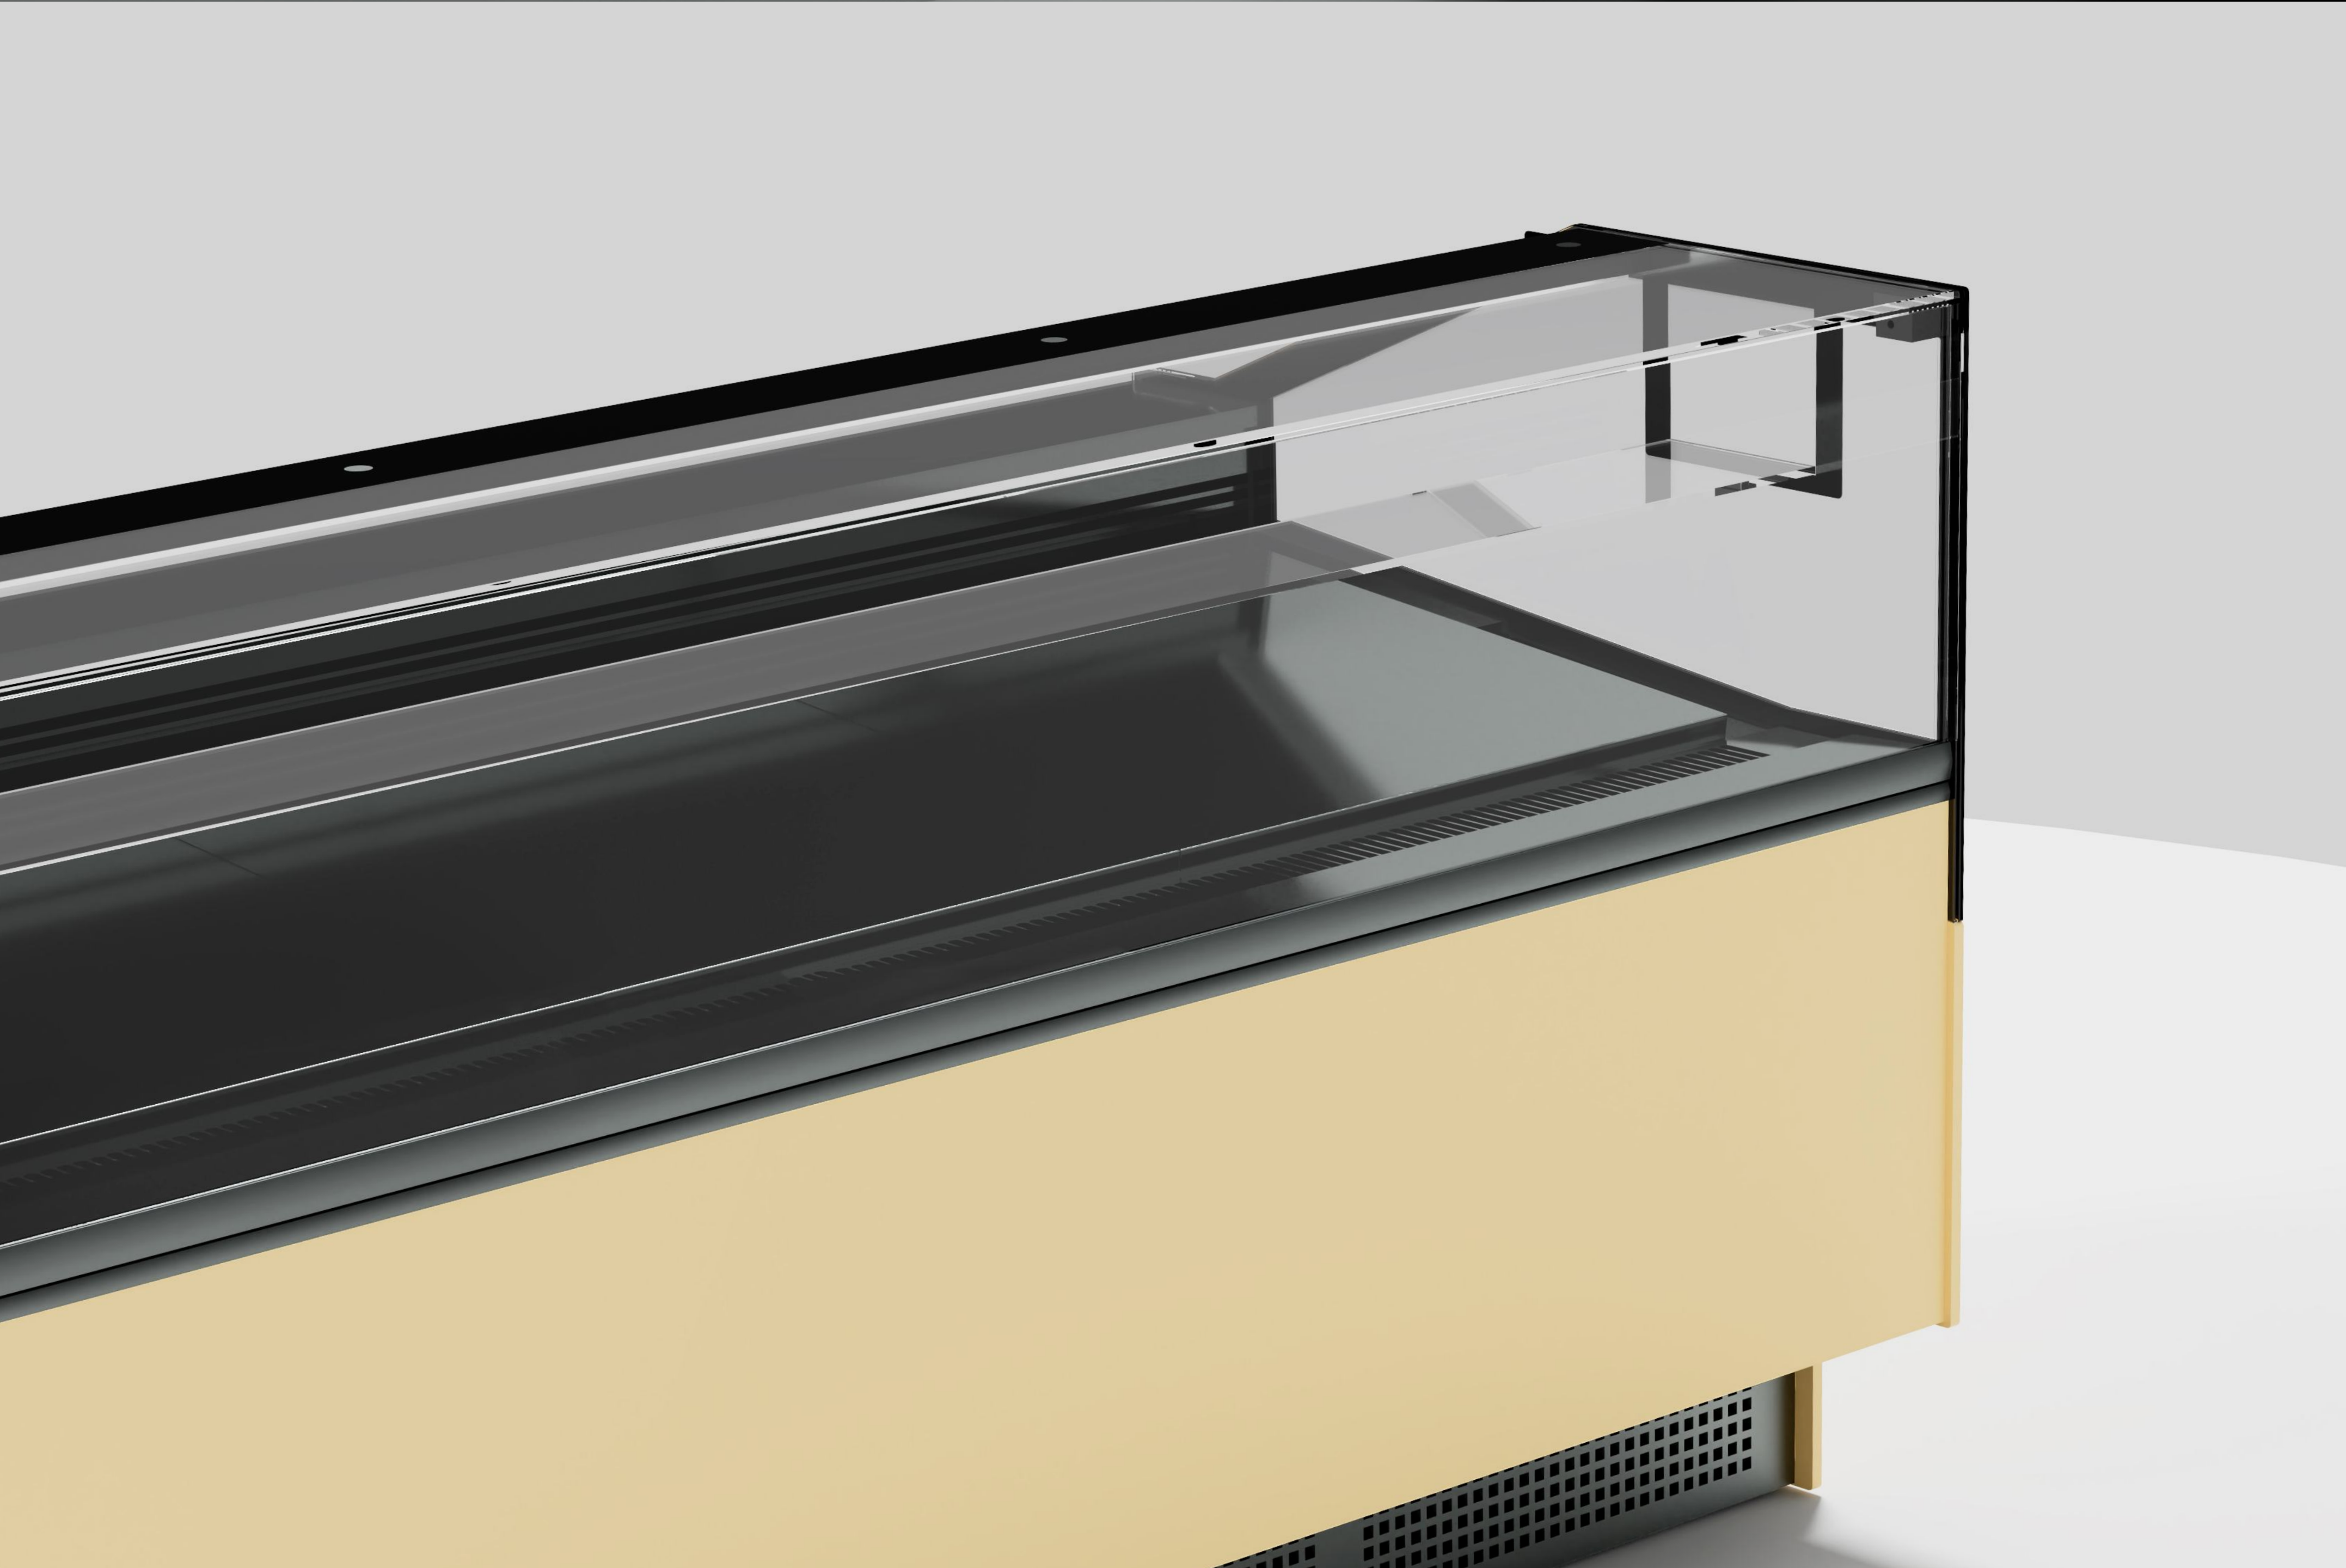

## VETRINA REFRIGERATA

---

PARADICE È LA VETRINA CHE SI DISTINGUE PER IL SUO STILE FUTURISTICO E MAGNETICO. NONOSTANTE IL SUO DESIGN SOFISTICATO, PARADICE HA UN PREZZO COMPETITIVO CHE LA RENDE ACCESSIBILE A TUTTI GLI ESERCENTI DEL SETTORE. È SICURAMENTE LA SCELTA IDEALE PER CHI CERCA UNA VETRINA CHE UNISCA PRATICITÀ AD UN DESIGN INNOVATIVO E ACCATTIVANTE.

# PARADICE

paradice è la vetrina che si distingue per il suo stile futuristico e magnetico. nonostante il suo design sofisticato, vedi l'esclusiva griglia frontale, paradice ha un prezzo competitivo che la rende accessibile a tutti gli esercenti del settore. è la scelta ideale per chi cerca una vetrina che unisca praticità ad un design innovativo e accattivante.