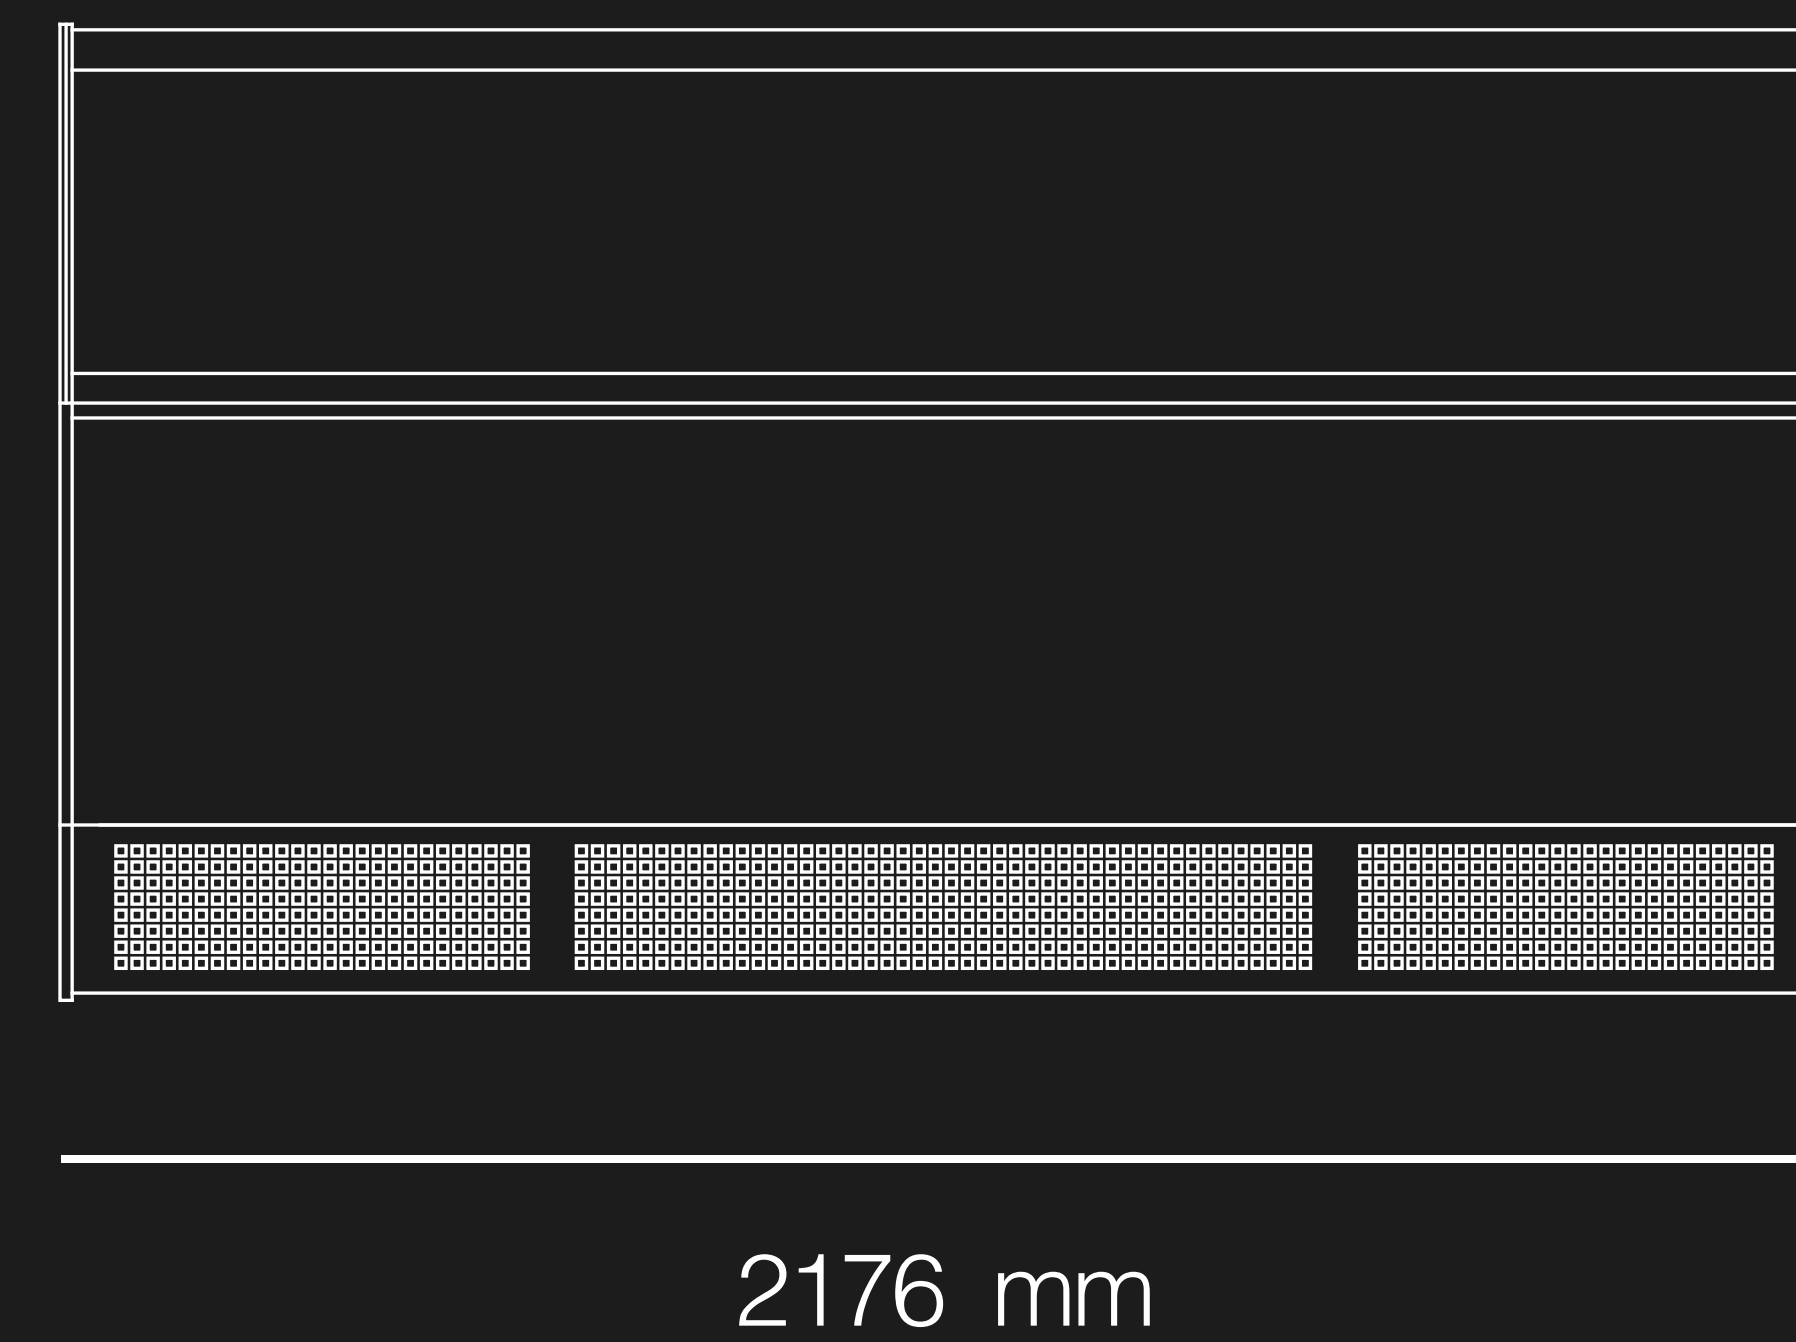

PARADICE_G_215