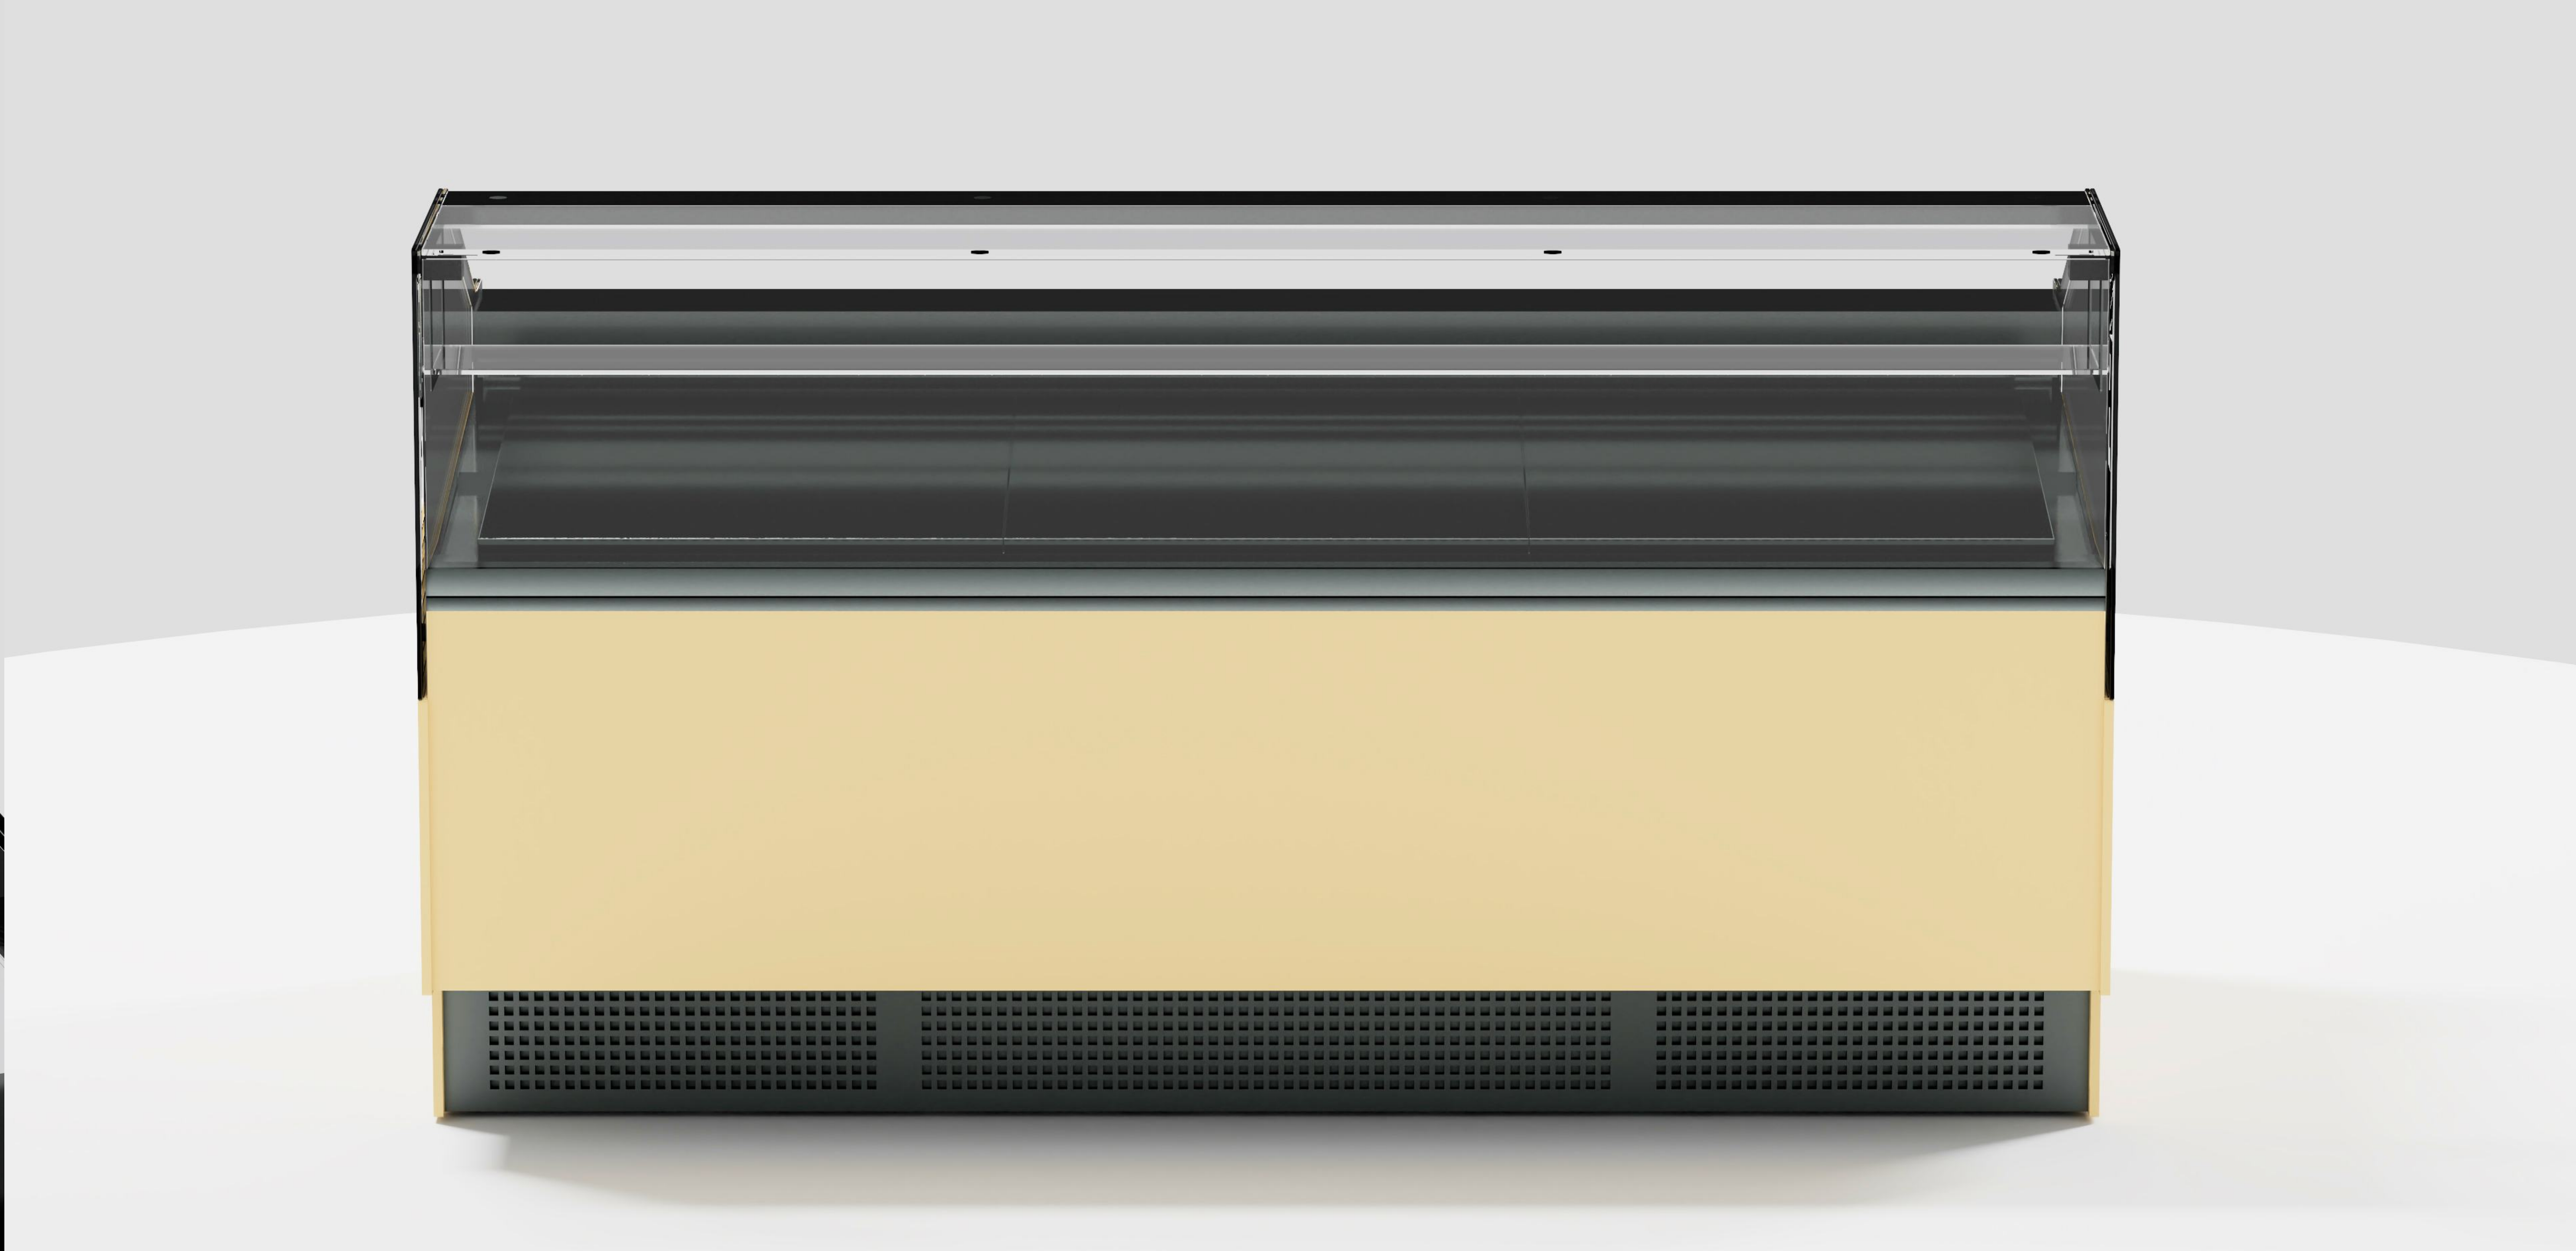

## VETRINA REFRIGERATA

---

PARADICE È LA VETRINA CHE SI DISTINGUE PER IL SUO STILE FUTURISTICO E MAGNETICO. NONOSTANTE IL SUO DESIGN SOFISTICATO, PARADICE HA UN PREZZO COMPETITIVO CHE LA RENDE ACCESSIBILE A TUTTI GLI ESERCENTI DEL SETTORE. È SICURAMENTE LA SCELTA IDEALE PER CHI CERCA UNA VETRINA CHE UNISCA PRATICITÀ AD UN DESIGN INNOVATIVO E ACCATTIVANTE.

# SOMMARIO/

BENVENUTI NEL MONDO DI FINEZZA E COMODITÀ DI PARADICE. UNA SOLUZIONE MODERNA PER ESPORRE I TUOI PRODOTTI CON STILE E SICUREZZA, DANDO UN TOCCO DI SEMPLICITÀ E PRATICITÀ AL TUO SPAZIO ESPOSITIVO.

# PARADICE

paradice è la vetrina che si distingue per il suo stile futuristico e magnetico. nonostante il suo design sofisticato, vedi l'esclusiva griglia frontale, paradice ha un prezzo competitivo che la rende accessibile a tutti gli esercenti del settore. è la scelta ideale per chi cerca una vetrina che unisca praticità ad un design innovativo e accattivante.