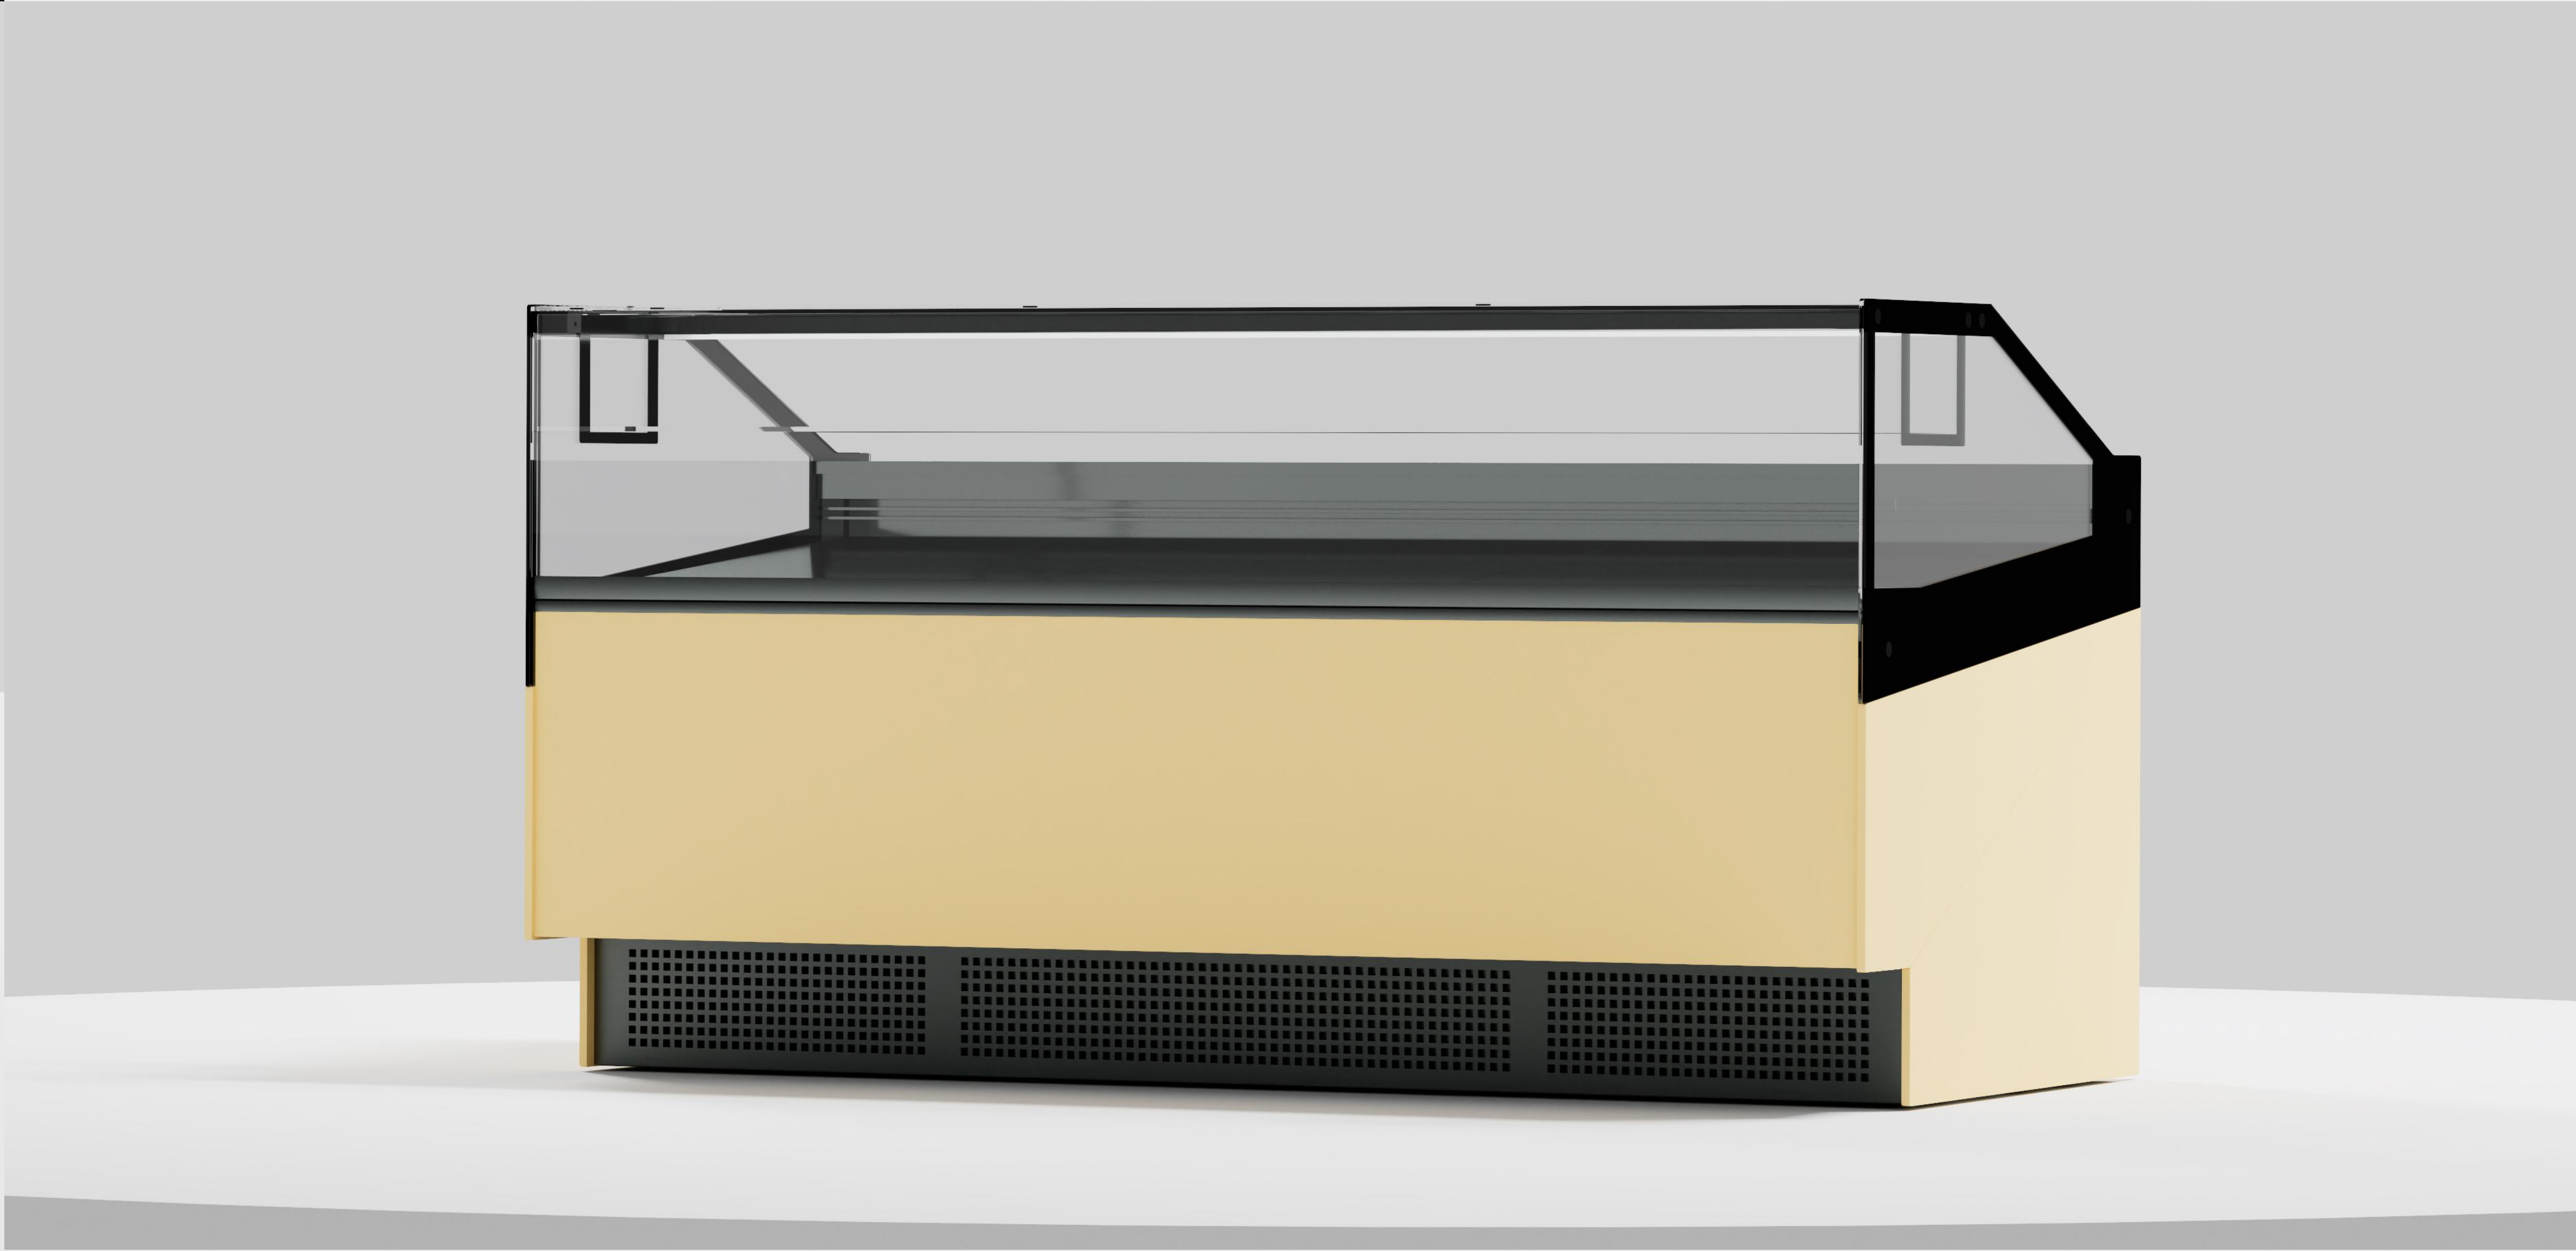

## VETRINA REFRIGERATA

---

PARADICE È LA VETRINA CHE SI DISTINGUE PER IL SUO STILE FUTURISTICO E MAGNETICO. NONOSTANTE IL SUO DESIGN SOFISTICATO, PARADICE HA UN PREZZO COMPETITIVO CHE LA RENDE ACCESSIBILE A TUTTI GLI ESERCENTI DEL SETTORE. È SICURAMENTE LA SCELTA IDEALE PER CHI CERCA UNA VETRINA CHE UNISCA PRATICITÀ AD UN DESIGN INNOVATIVO E ACCATTIVANTE.

# PARADICE

paradice è la vetrina che si distingue per il suo stile futuristico e magnetico. nonostante il suo design sofisticato, vedi l'esclusiva griglia frontale, paradice ha un prezzo competitivo che la rende accessibile a tutti gli esercenti del settore. è la scelta ideale per chi cerca una vetrina che unisca praticità ad un design innovativo e accattivante.