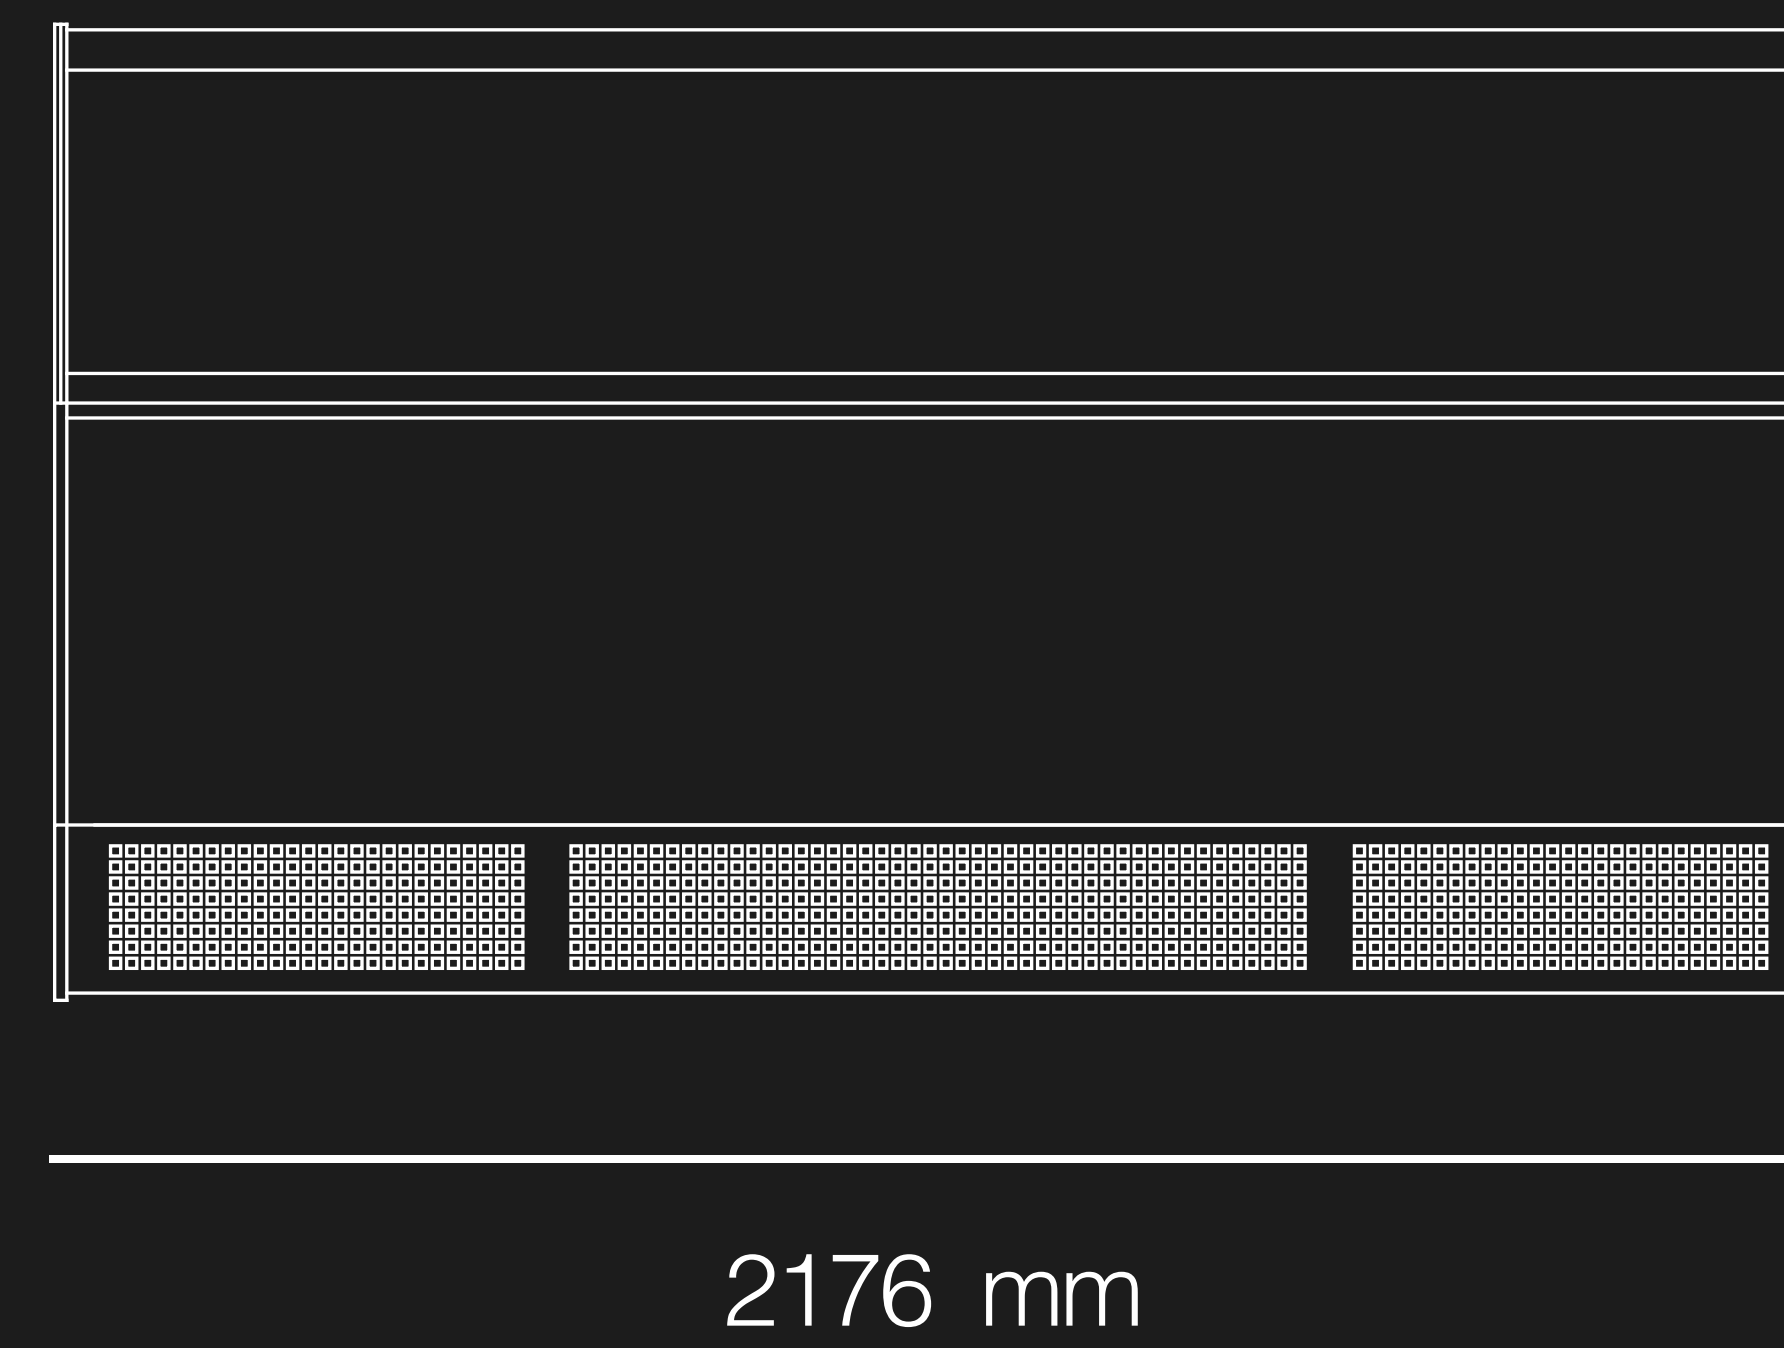

SCHEDA TECNICA / PASTICCERIA

INFO / PERSONALIZZAZIONE