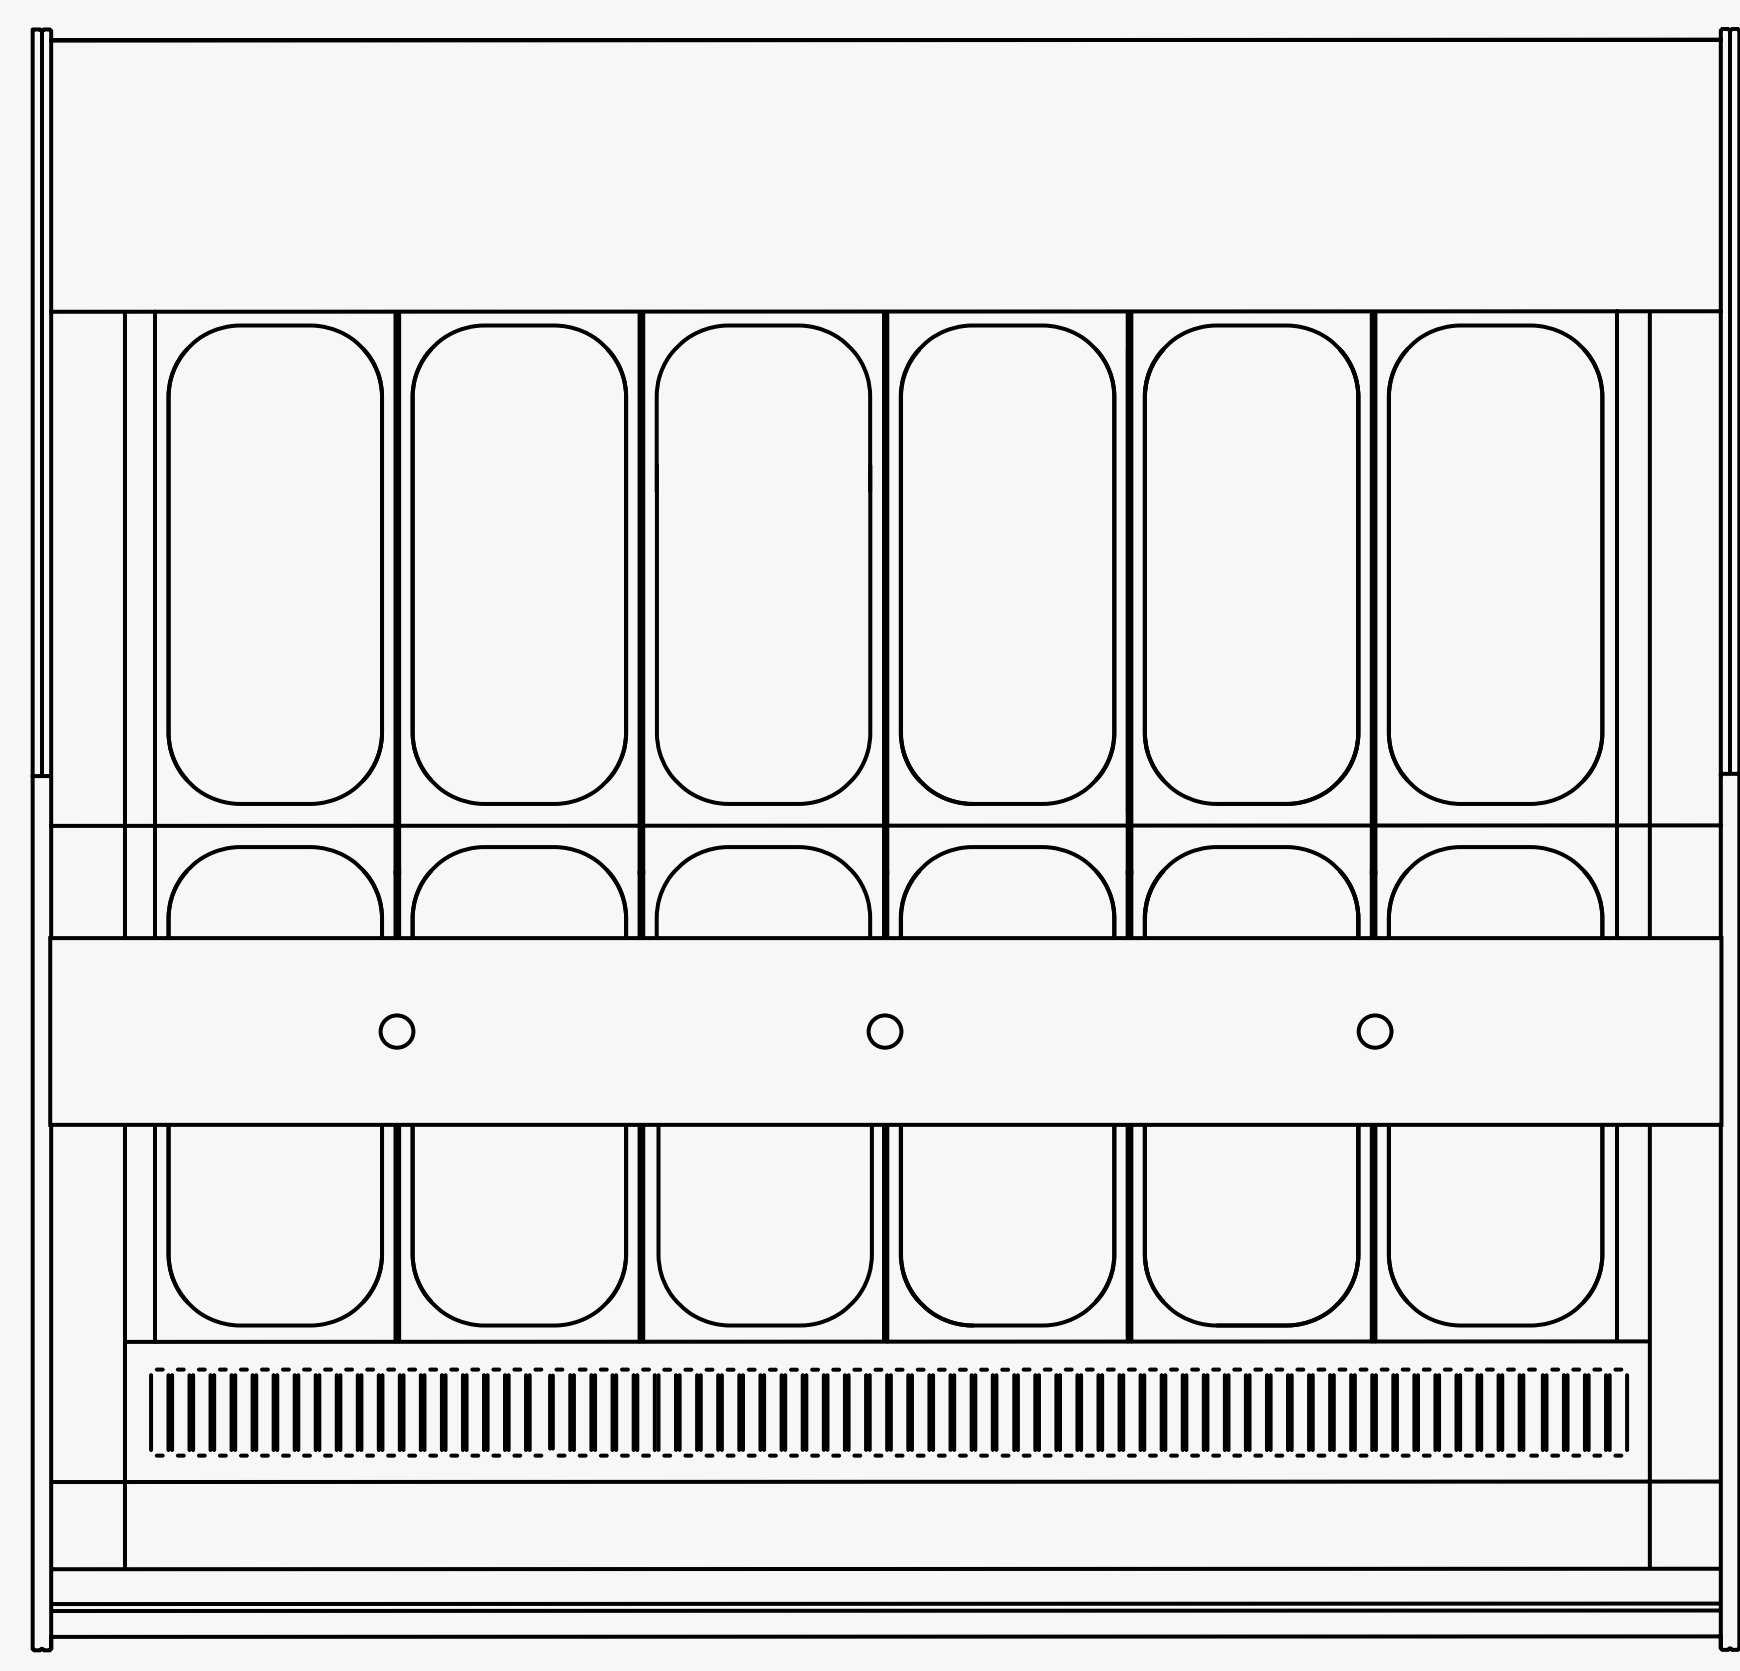

### VASCHETTA/

- 36 cm lunghezza
- 16 cm larghezza
- 12 cm altezza
  
- max 5kg di gelato

### VASCA/ 24 vaschette

2176 mm

1112 mm

### VERSIONI DISPONIBILI/ 18 vaschette / 12 vaschette

1676 mm

1176 mm