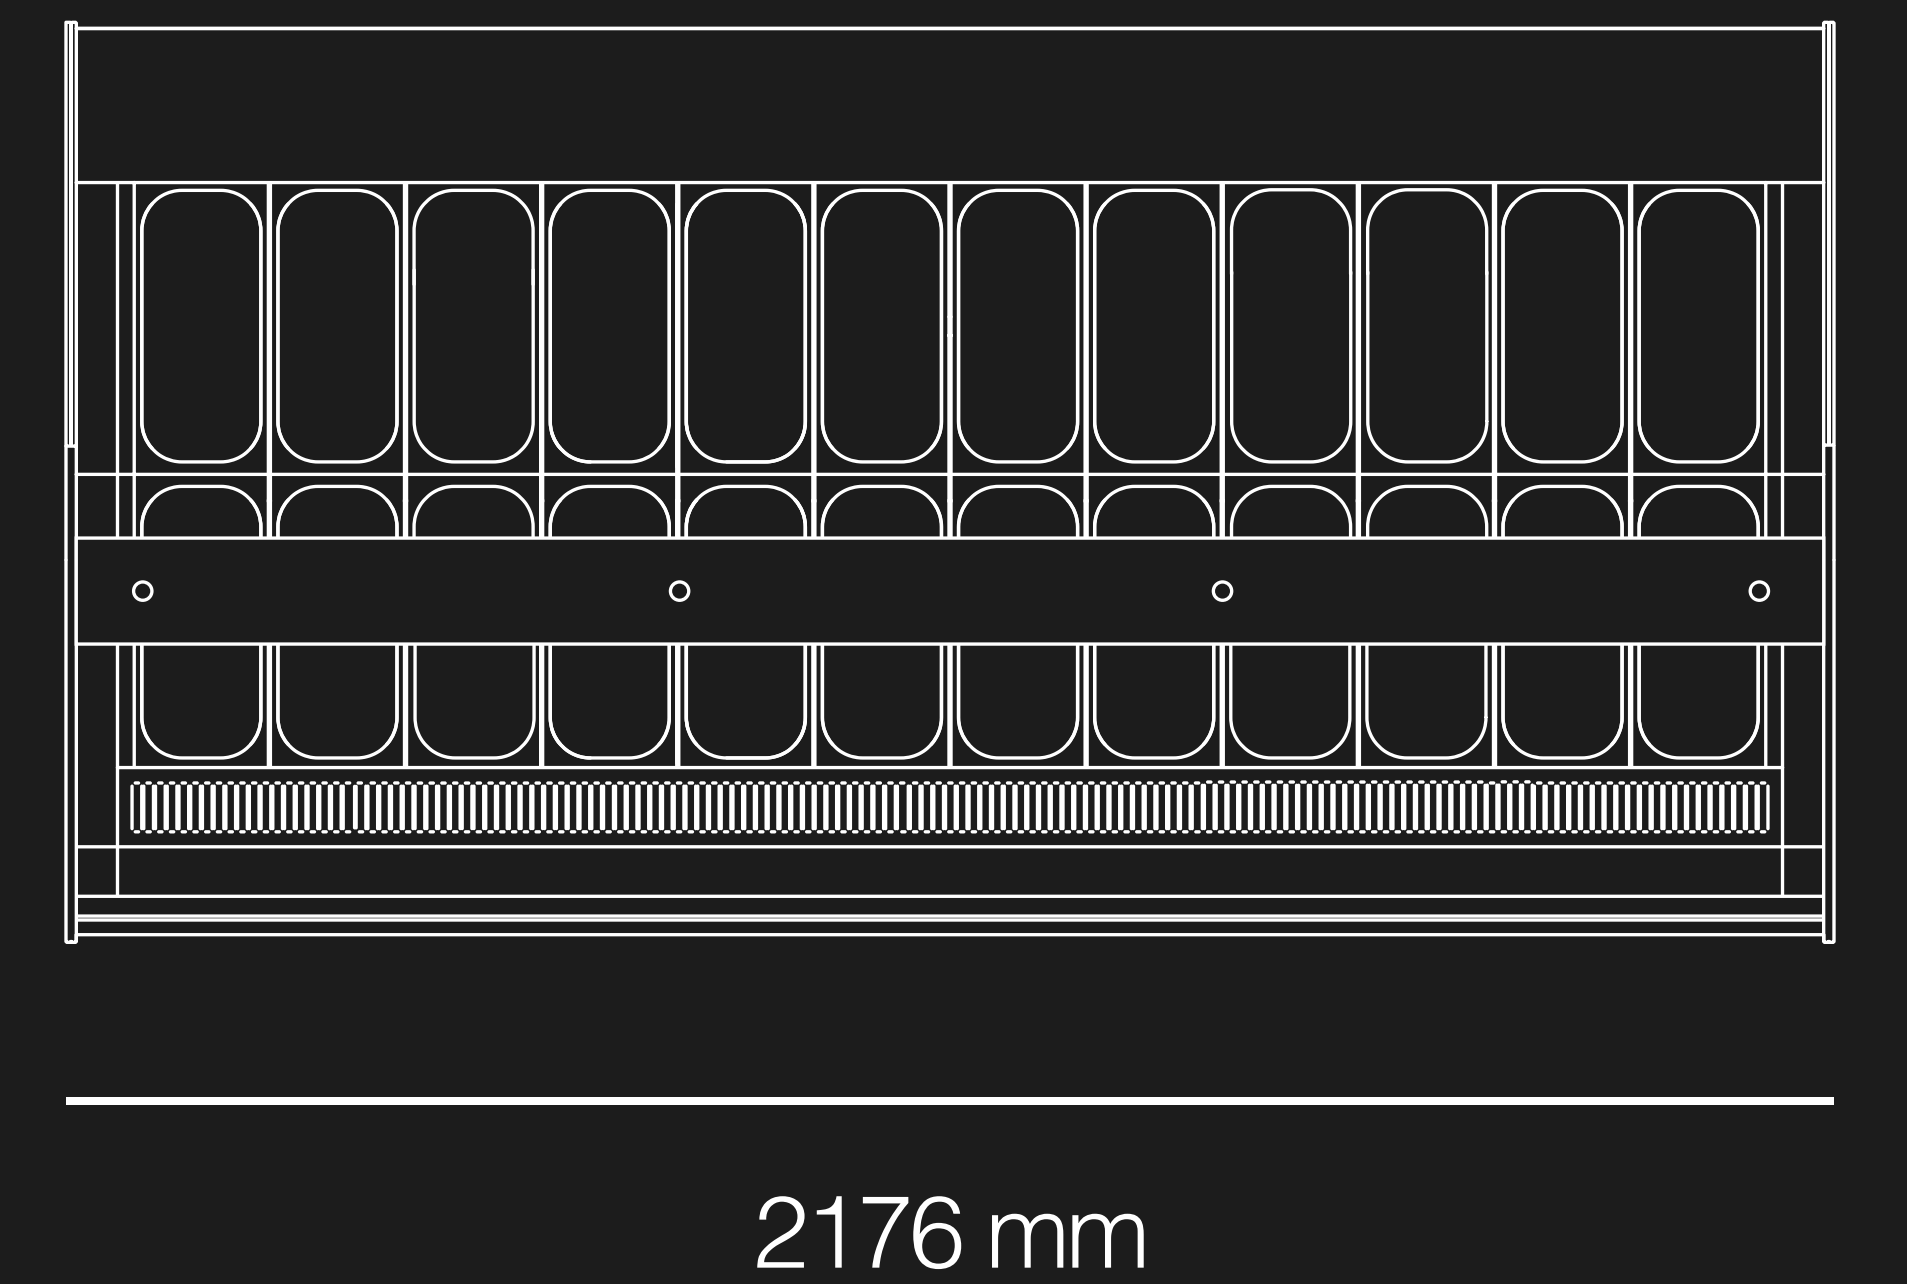

PARADICE_G_215