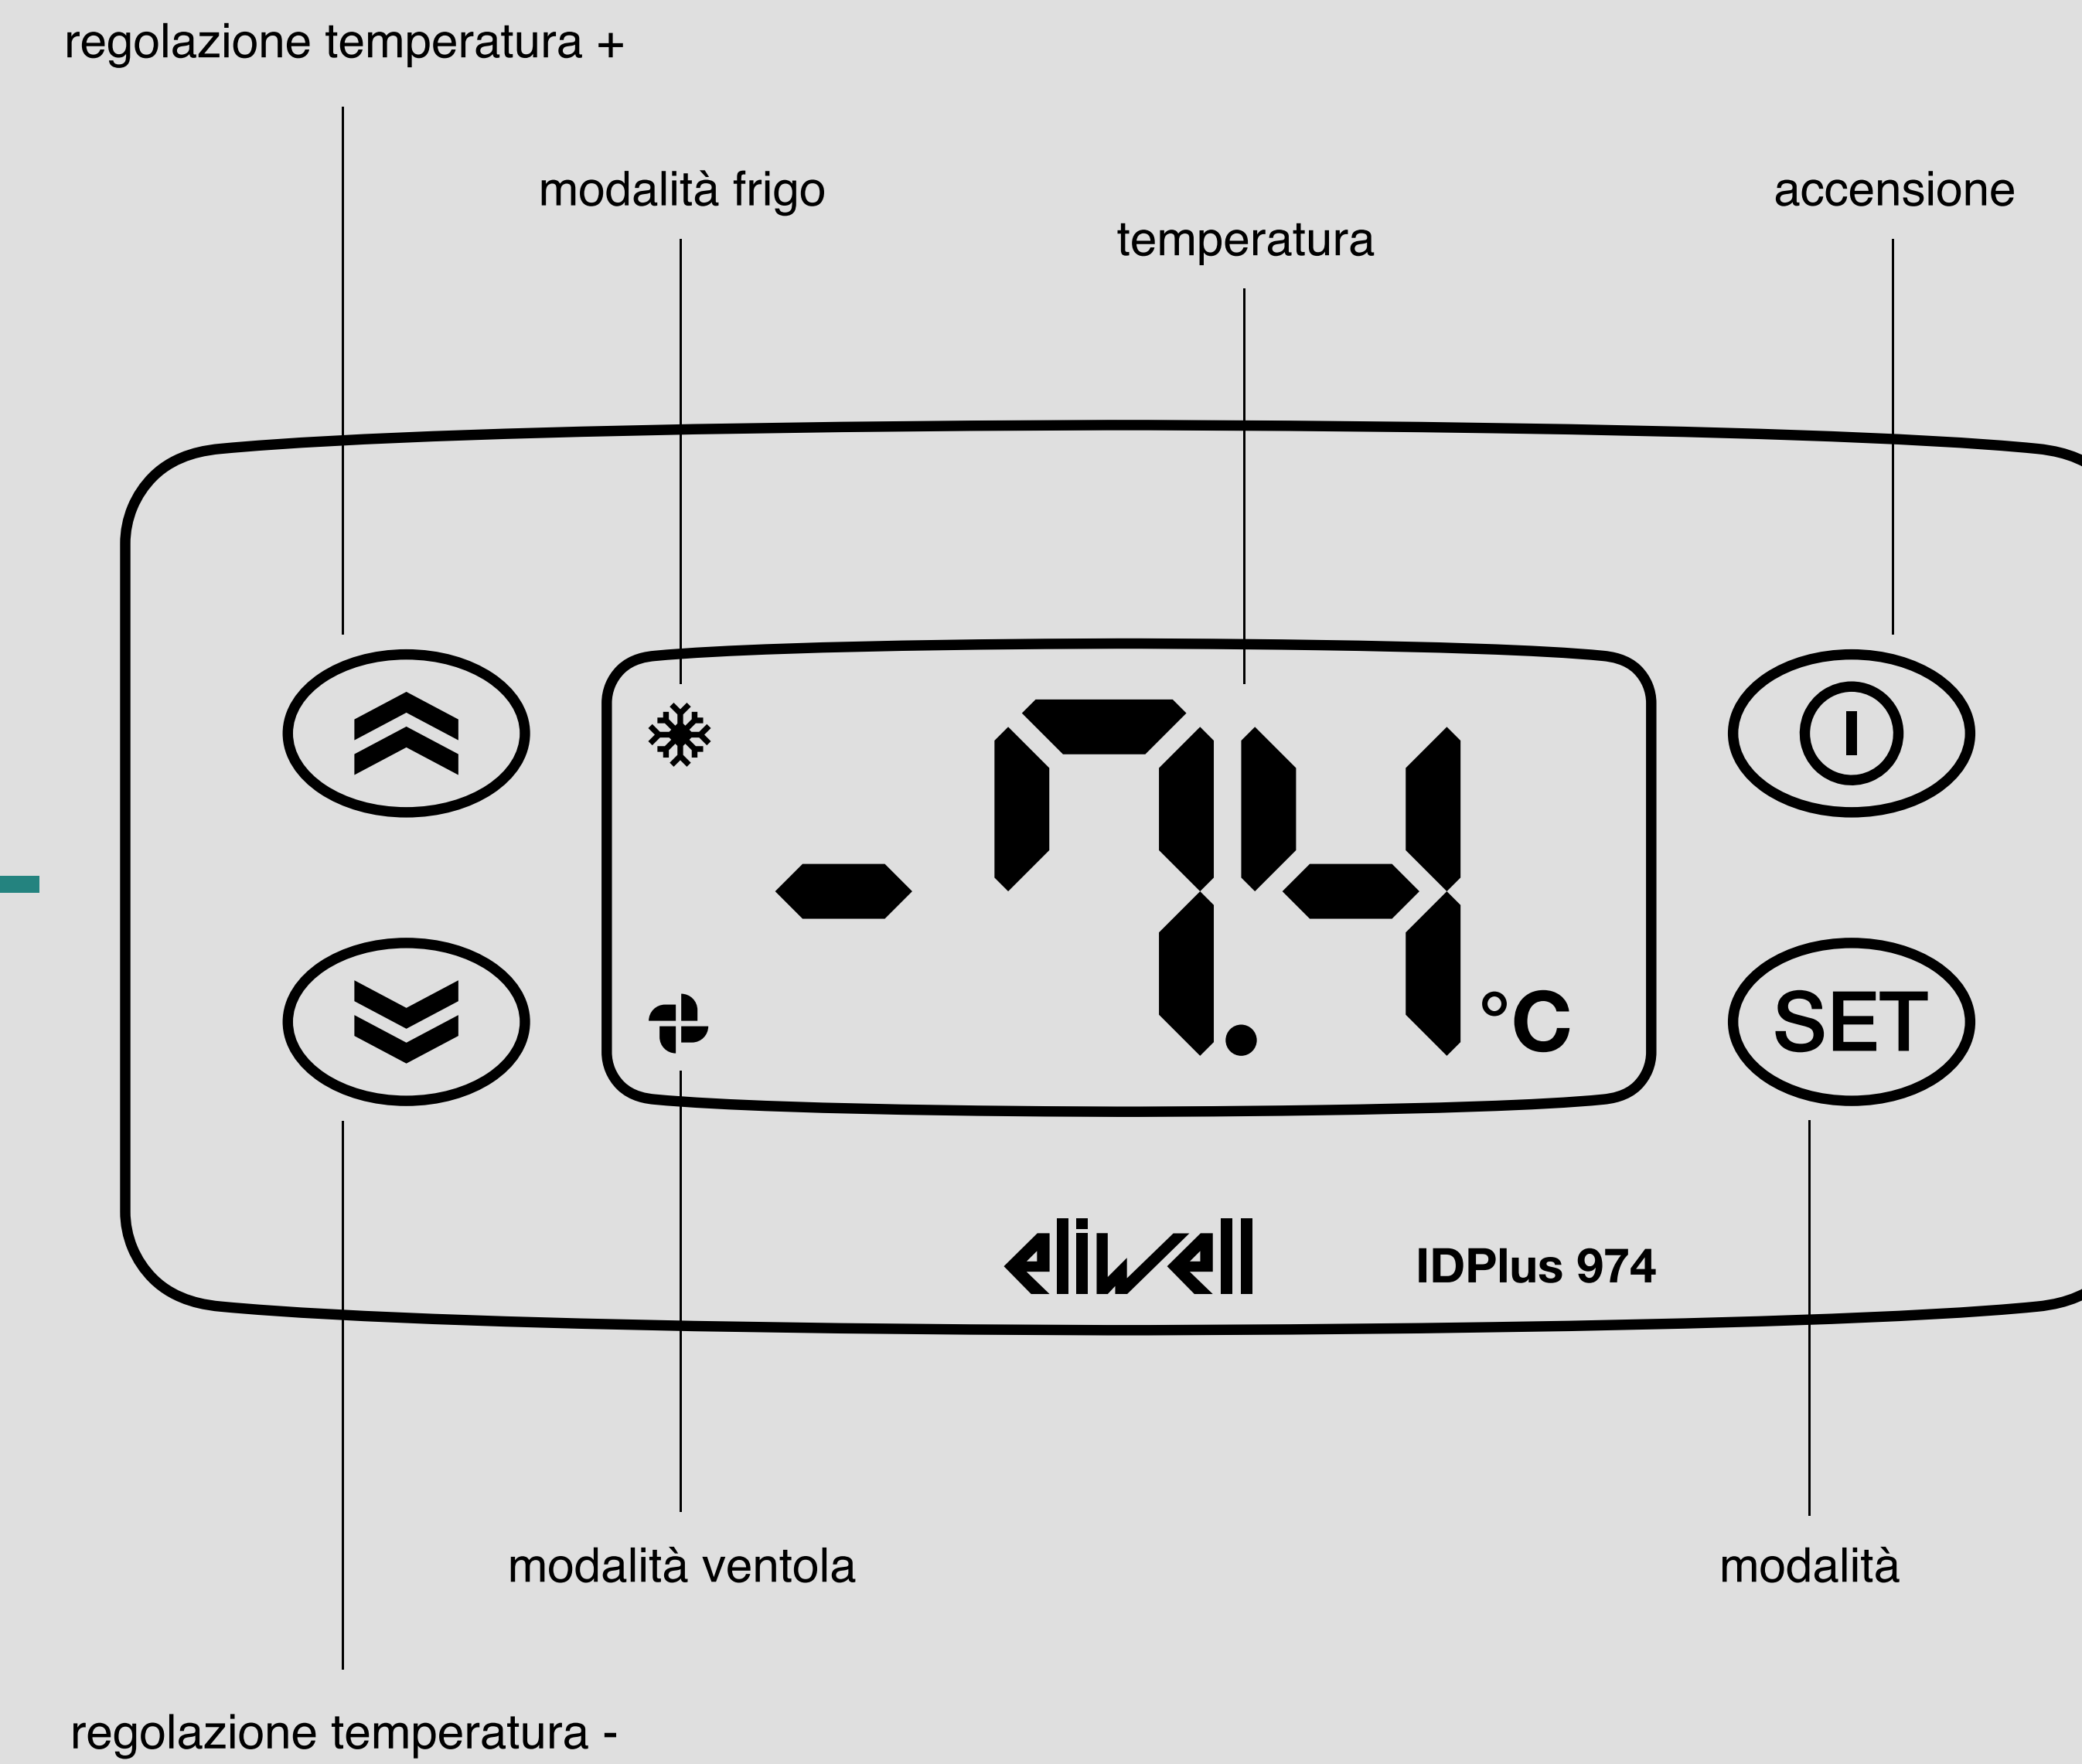

SCHEDA TECNICA/ SISTEMA DI REFRIGERAZIONE

EW Plus 974/

- → -50,0...110,0°C
- → 4,5 w max
- → banchi ventilati relè 2hp - 2^a uscita configurabile (sbrinamento/ventole/luci/allarme/stand-by)