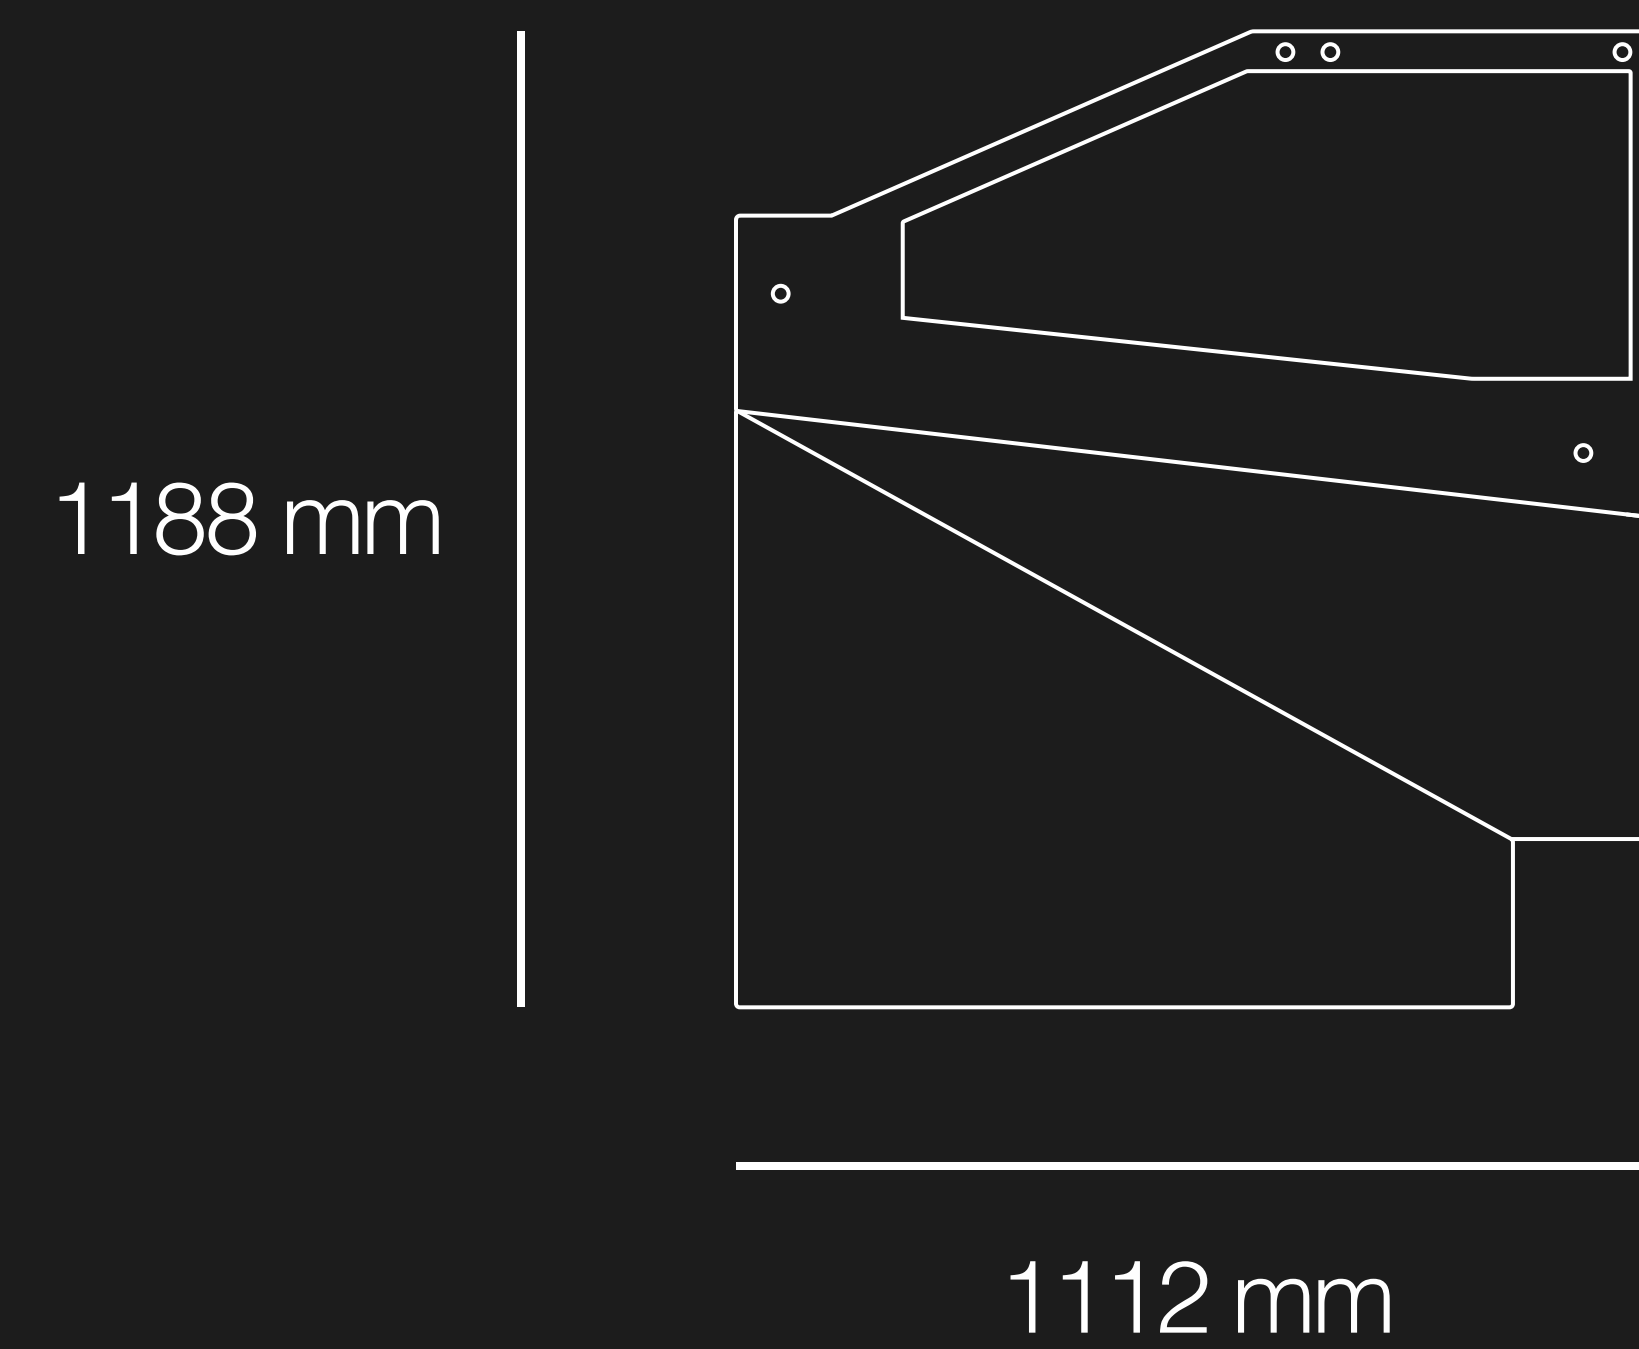

PARADICE_G_215