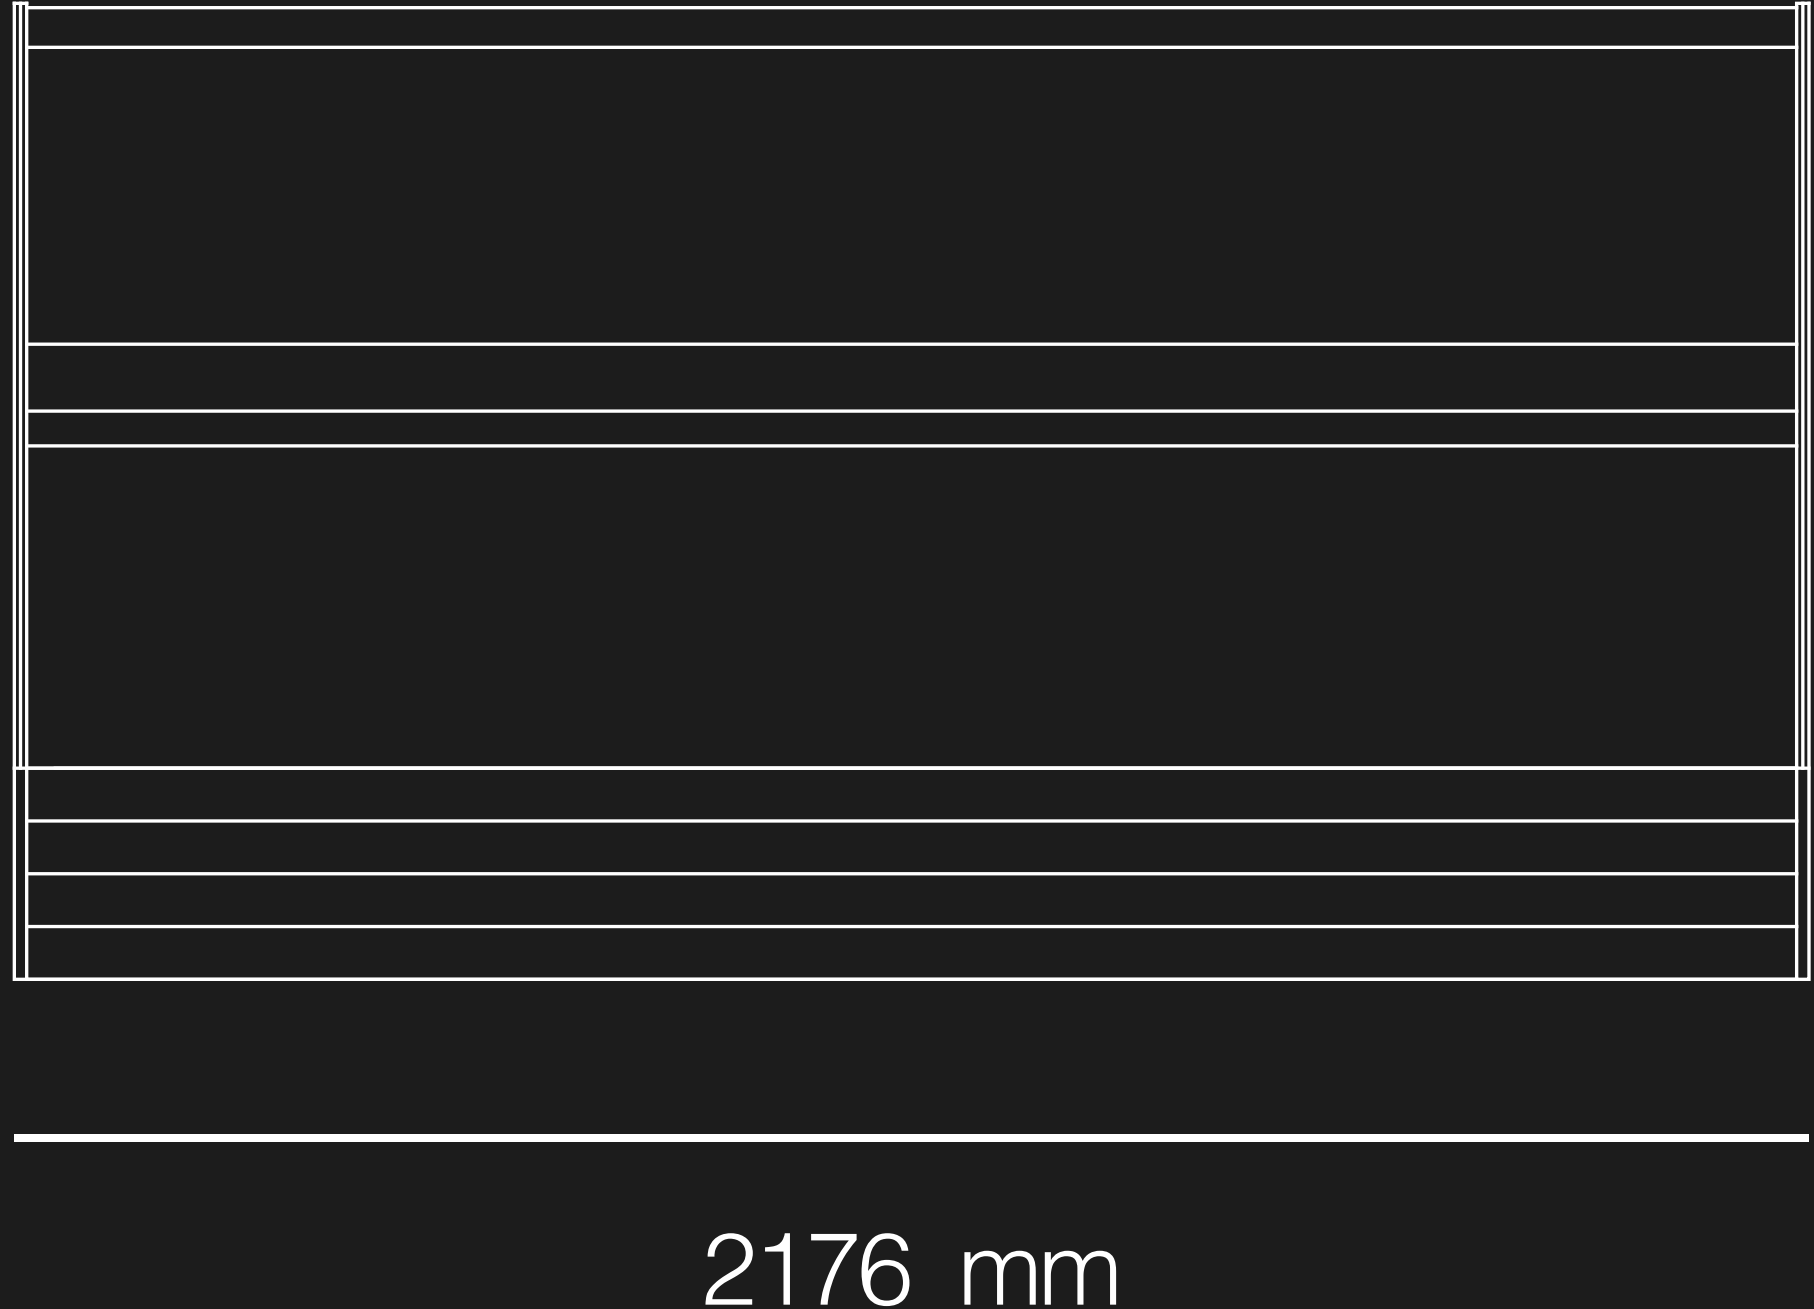

SCHEDA TECNICA / GELATERIA

INFO / PERSONALIZZAZIONE