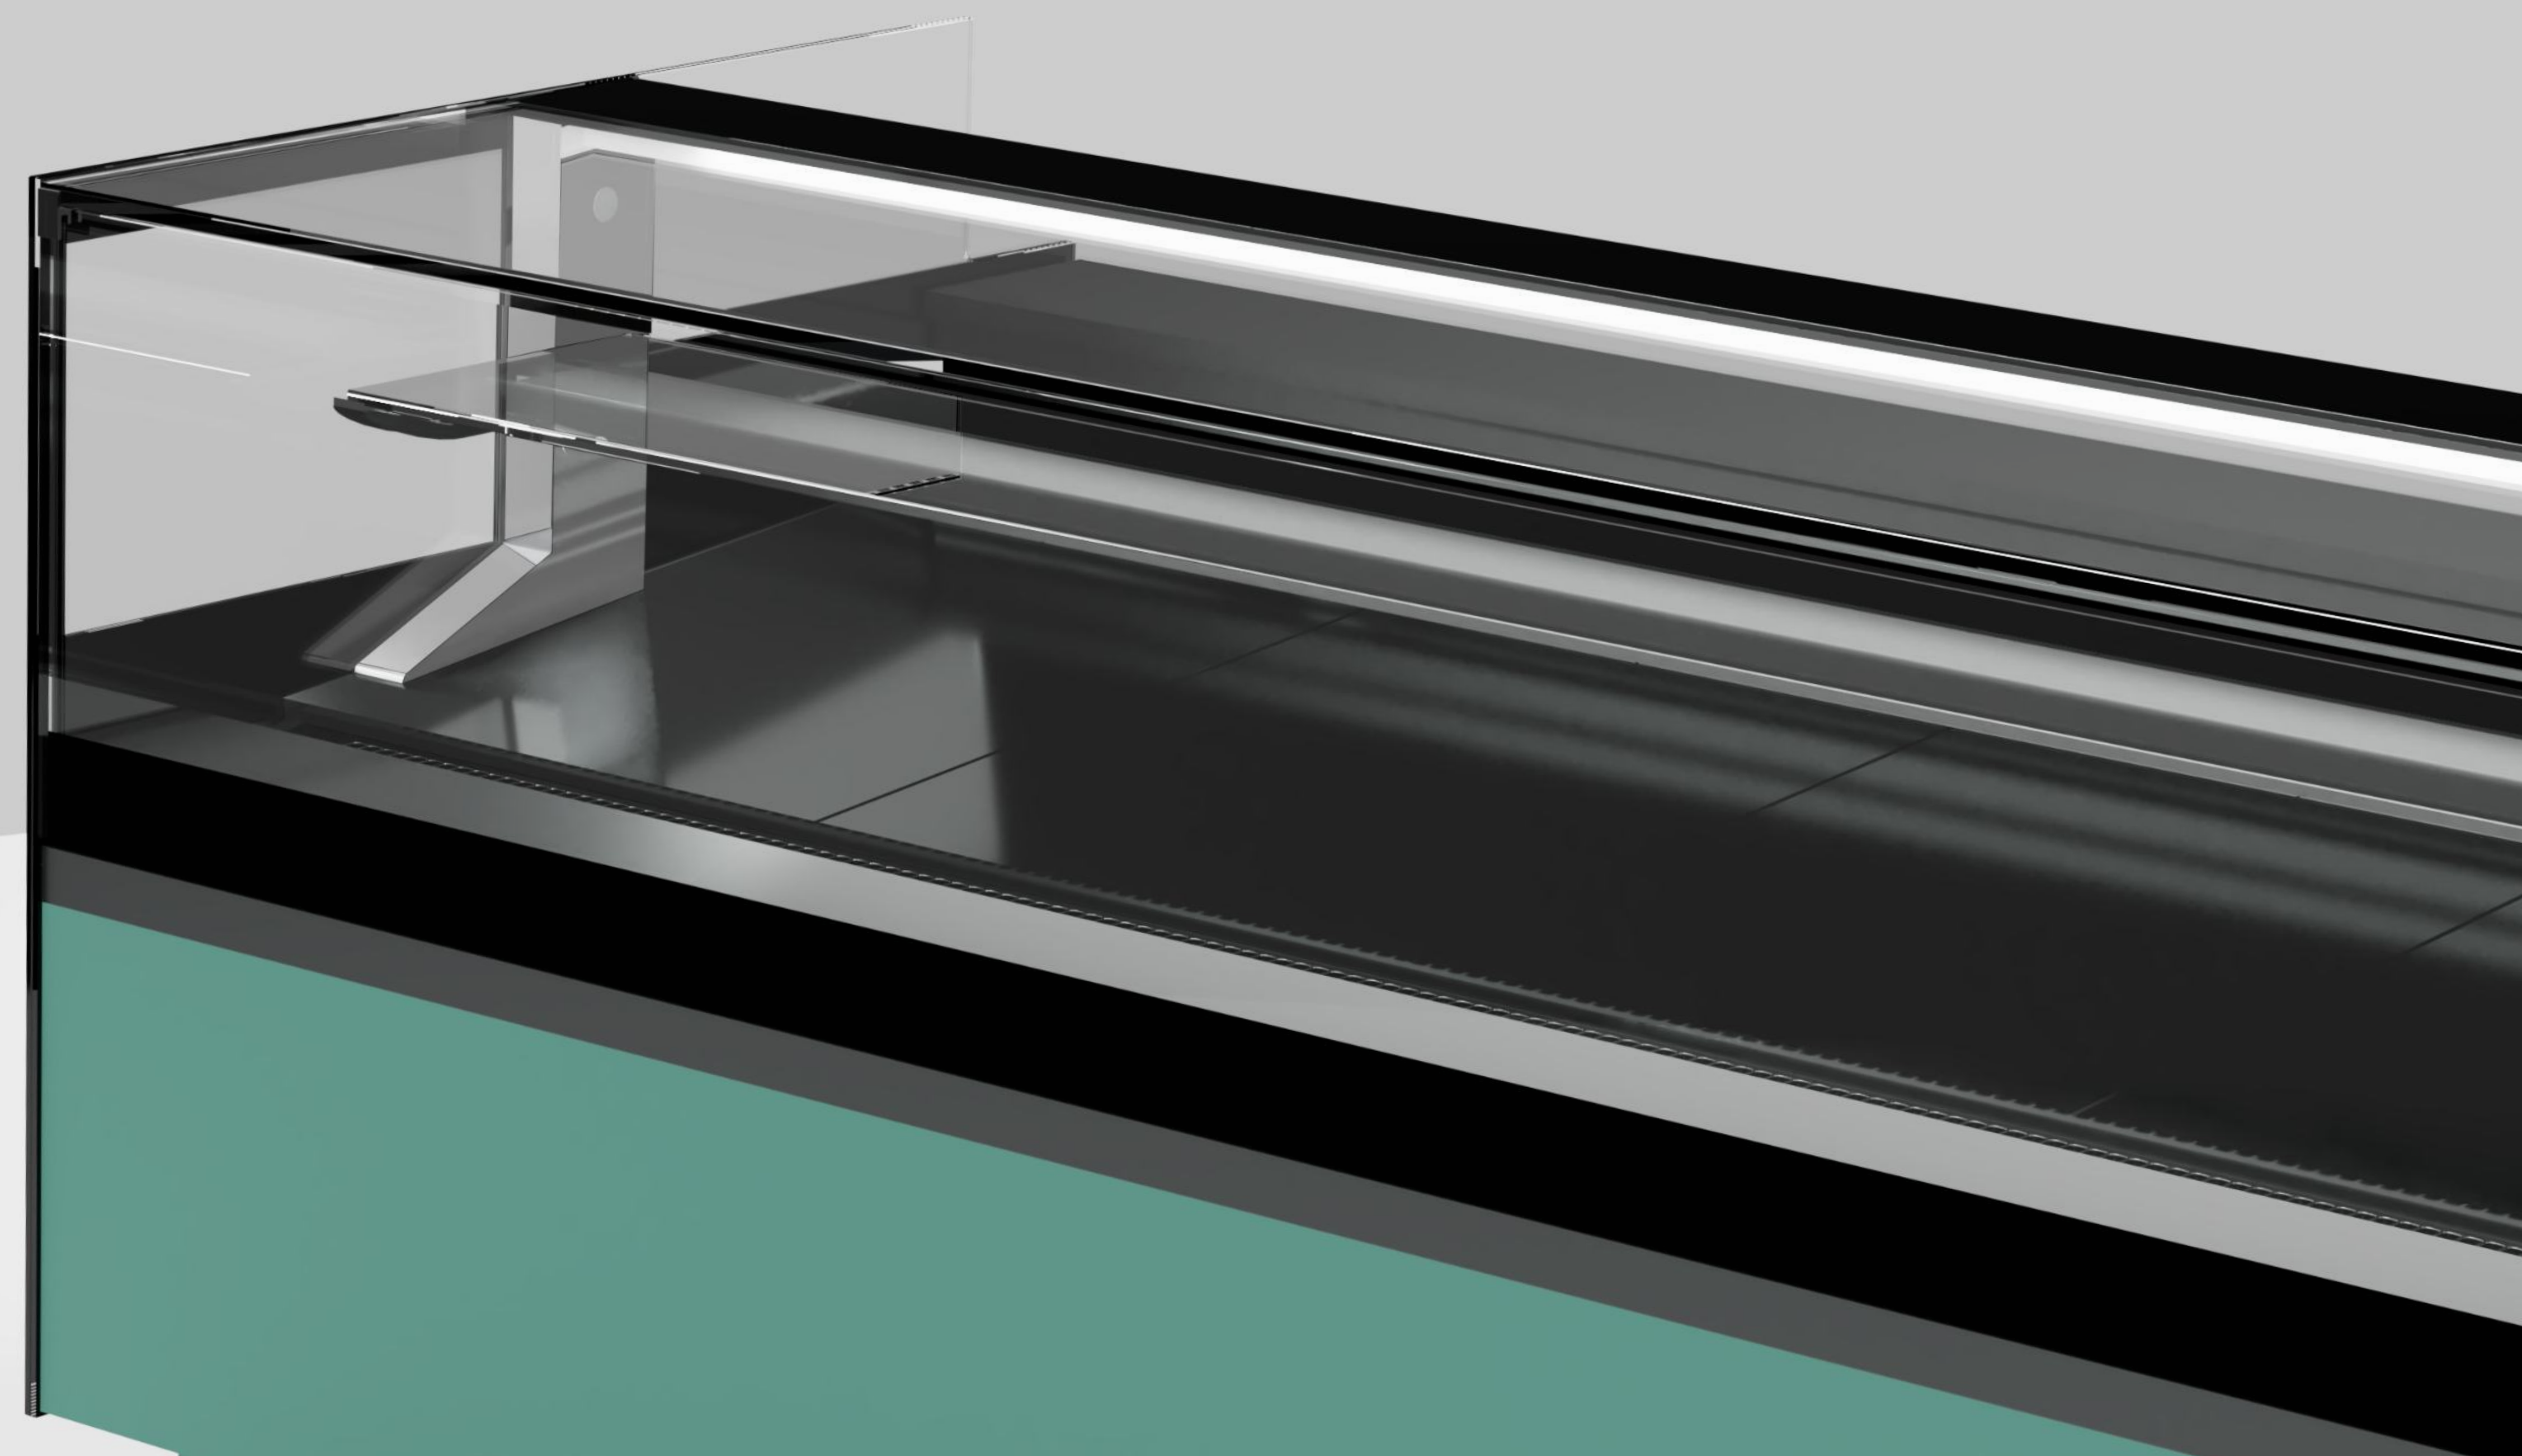

BRIDGE

VETRINA REFRIGERATA

BRIDGE È LA VETRINA CHE RAPPRESENTA L'APICE DELLA COMBINAZIONE TRA ESTETICA E FUNZIONALITÀ. SI DISTINGUE PER IL SUO VETRO SQUADRATO CHE LE CONFERISCE SOLIDITÀ E RICERCATEZZA. È DISPONIBILE IN DUE ALTEZZE, CONSENTENDO DI OTTIMIZZARE L'ESPOSIZIONE DEI PRODOTTI. QUESTA CARATTERISTICA OFFRE PIÙ SOLUZIONI SU MISURA CHE SI ADATTANO ALLE SPECIFICHE ESIGENZE DEL NEGOZIO.

AMBIENTALE GELATERIA

BRIDGE

bridge è la vetrina che rappresenta l'apice della combinazione tra estetica e funzionalità. si distingue per il suo vetro squadrato che le conferisce solidità e ricercatezza. è disponibile in due altezze, consentendo di ottimizzare l'esposizione dei prodotti. questa caratteristica offre più soluzioni su misura che si adattano alle specifiche esigenze del negozio.

Vasca

VERSIONE GELATERIA

MATERIALI/

- vetro float
- vetro float serigrafato
- vaschette acciaio satinato
- vasca acciaio lucido
- led interno 4k luce naturale
- legno mdf laccato

SCHEDA TECNICA/

VASCA / VASCHETTA

BRIDGE

bridge è la vetrina che rappresenta l'apice della combinazione tra estetica e funzionalità. si distingue per il suo vetro squadrato che le conferisce solidità e ricercatezza. è disponibile in due altezze, consentendo di ottimizzare l'esposizione dei prodotti. questa caratteristica offre più soluzioni su misura che si adattano alle specifiche esigenze del negozio.