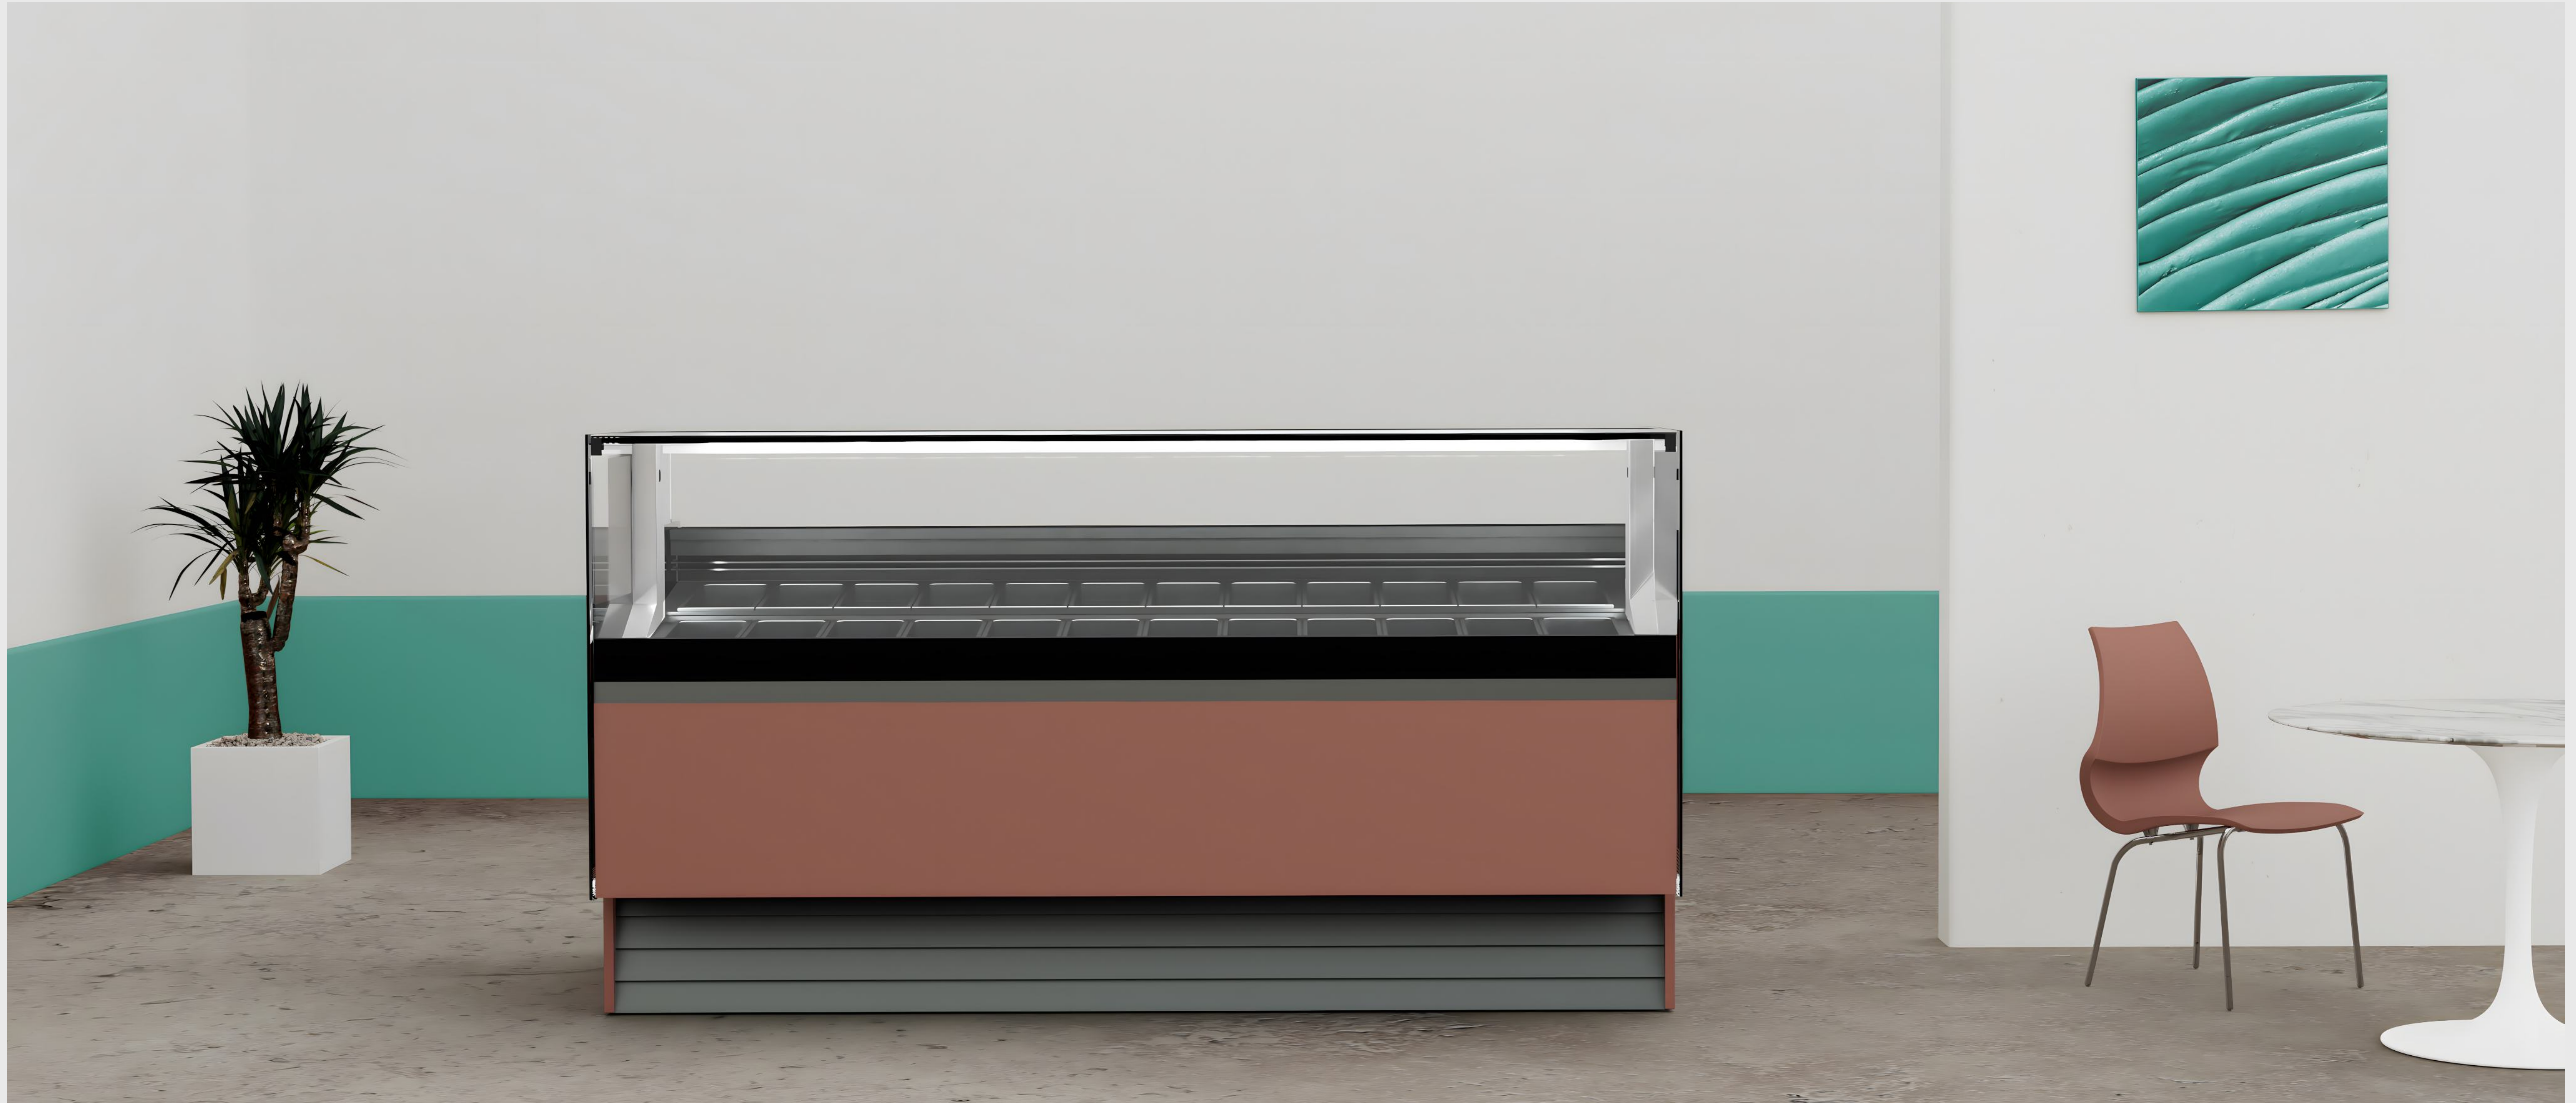

BRIDGE

VETRINA REFRIGERATA

BRIDGE È LA VETRINA CHE RAPPRESENTA L'APICE DELLA COMBINAZIONE TRA ESTETICA E FUNZIONALITÀ. SI DISTINGUE PER IL SUO VETRO SQUADRATO CHE LE CONFERISCE SOLIDITÀ E RICERCATEZZA. È DISPONIBILE IN DUE ALTEZZE, CONSENTENDO DI OTTIMIZZARE L'ESPOSIZIONE DEI PRODOTTI. QUESTA CARATTERISTICA OFFRE PIÙ SOLUZIONI SU MISURA CHE SI ADATTANO ALLE SPECIFICHE ESIGENZE DEL NEGOZIO.

AMBIENTALE GELATERIA

BRIDGE

bridge è la vetrina che rappresenta l'apice della combinazione tra estetica e funzionalità. si distingue per il suo vetro squadrato che le conferisce solidità e ricercatezza. è disponibile in due altezze, consentendo di ottimizzare l'esposizione dei prodotti. questa caratteristica offre più soluzioni su misura che si adattano alle specifiche esigenze del negozio.

Vasca

VERSIONE GELATERIA

MATERIALI/

- vetro float
- vetro float serigrafato
- vaschette acciaio satinato
- vasca acciaio lucido
- led interno 4k luce naturale
- legno mdf laccato

SCHEDA TECNICA/

VASCA / VASCHETTA

BRIDGE

bridge è la vetrina che rappresenta l'apice della combinazione tra estetica e funzionalità. si distingue per il suo vetro squadrato che le conferisce solidità e ricercatezza. è disponibile in due altezze, consentendo di ottimizzare l'esposizione dei prodotti. questa caratteristica offre più soluzioni su misura che si adattano alle specifiche esigenze del negozio.