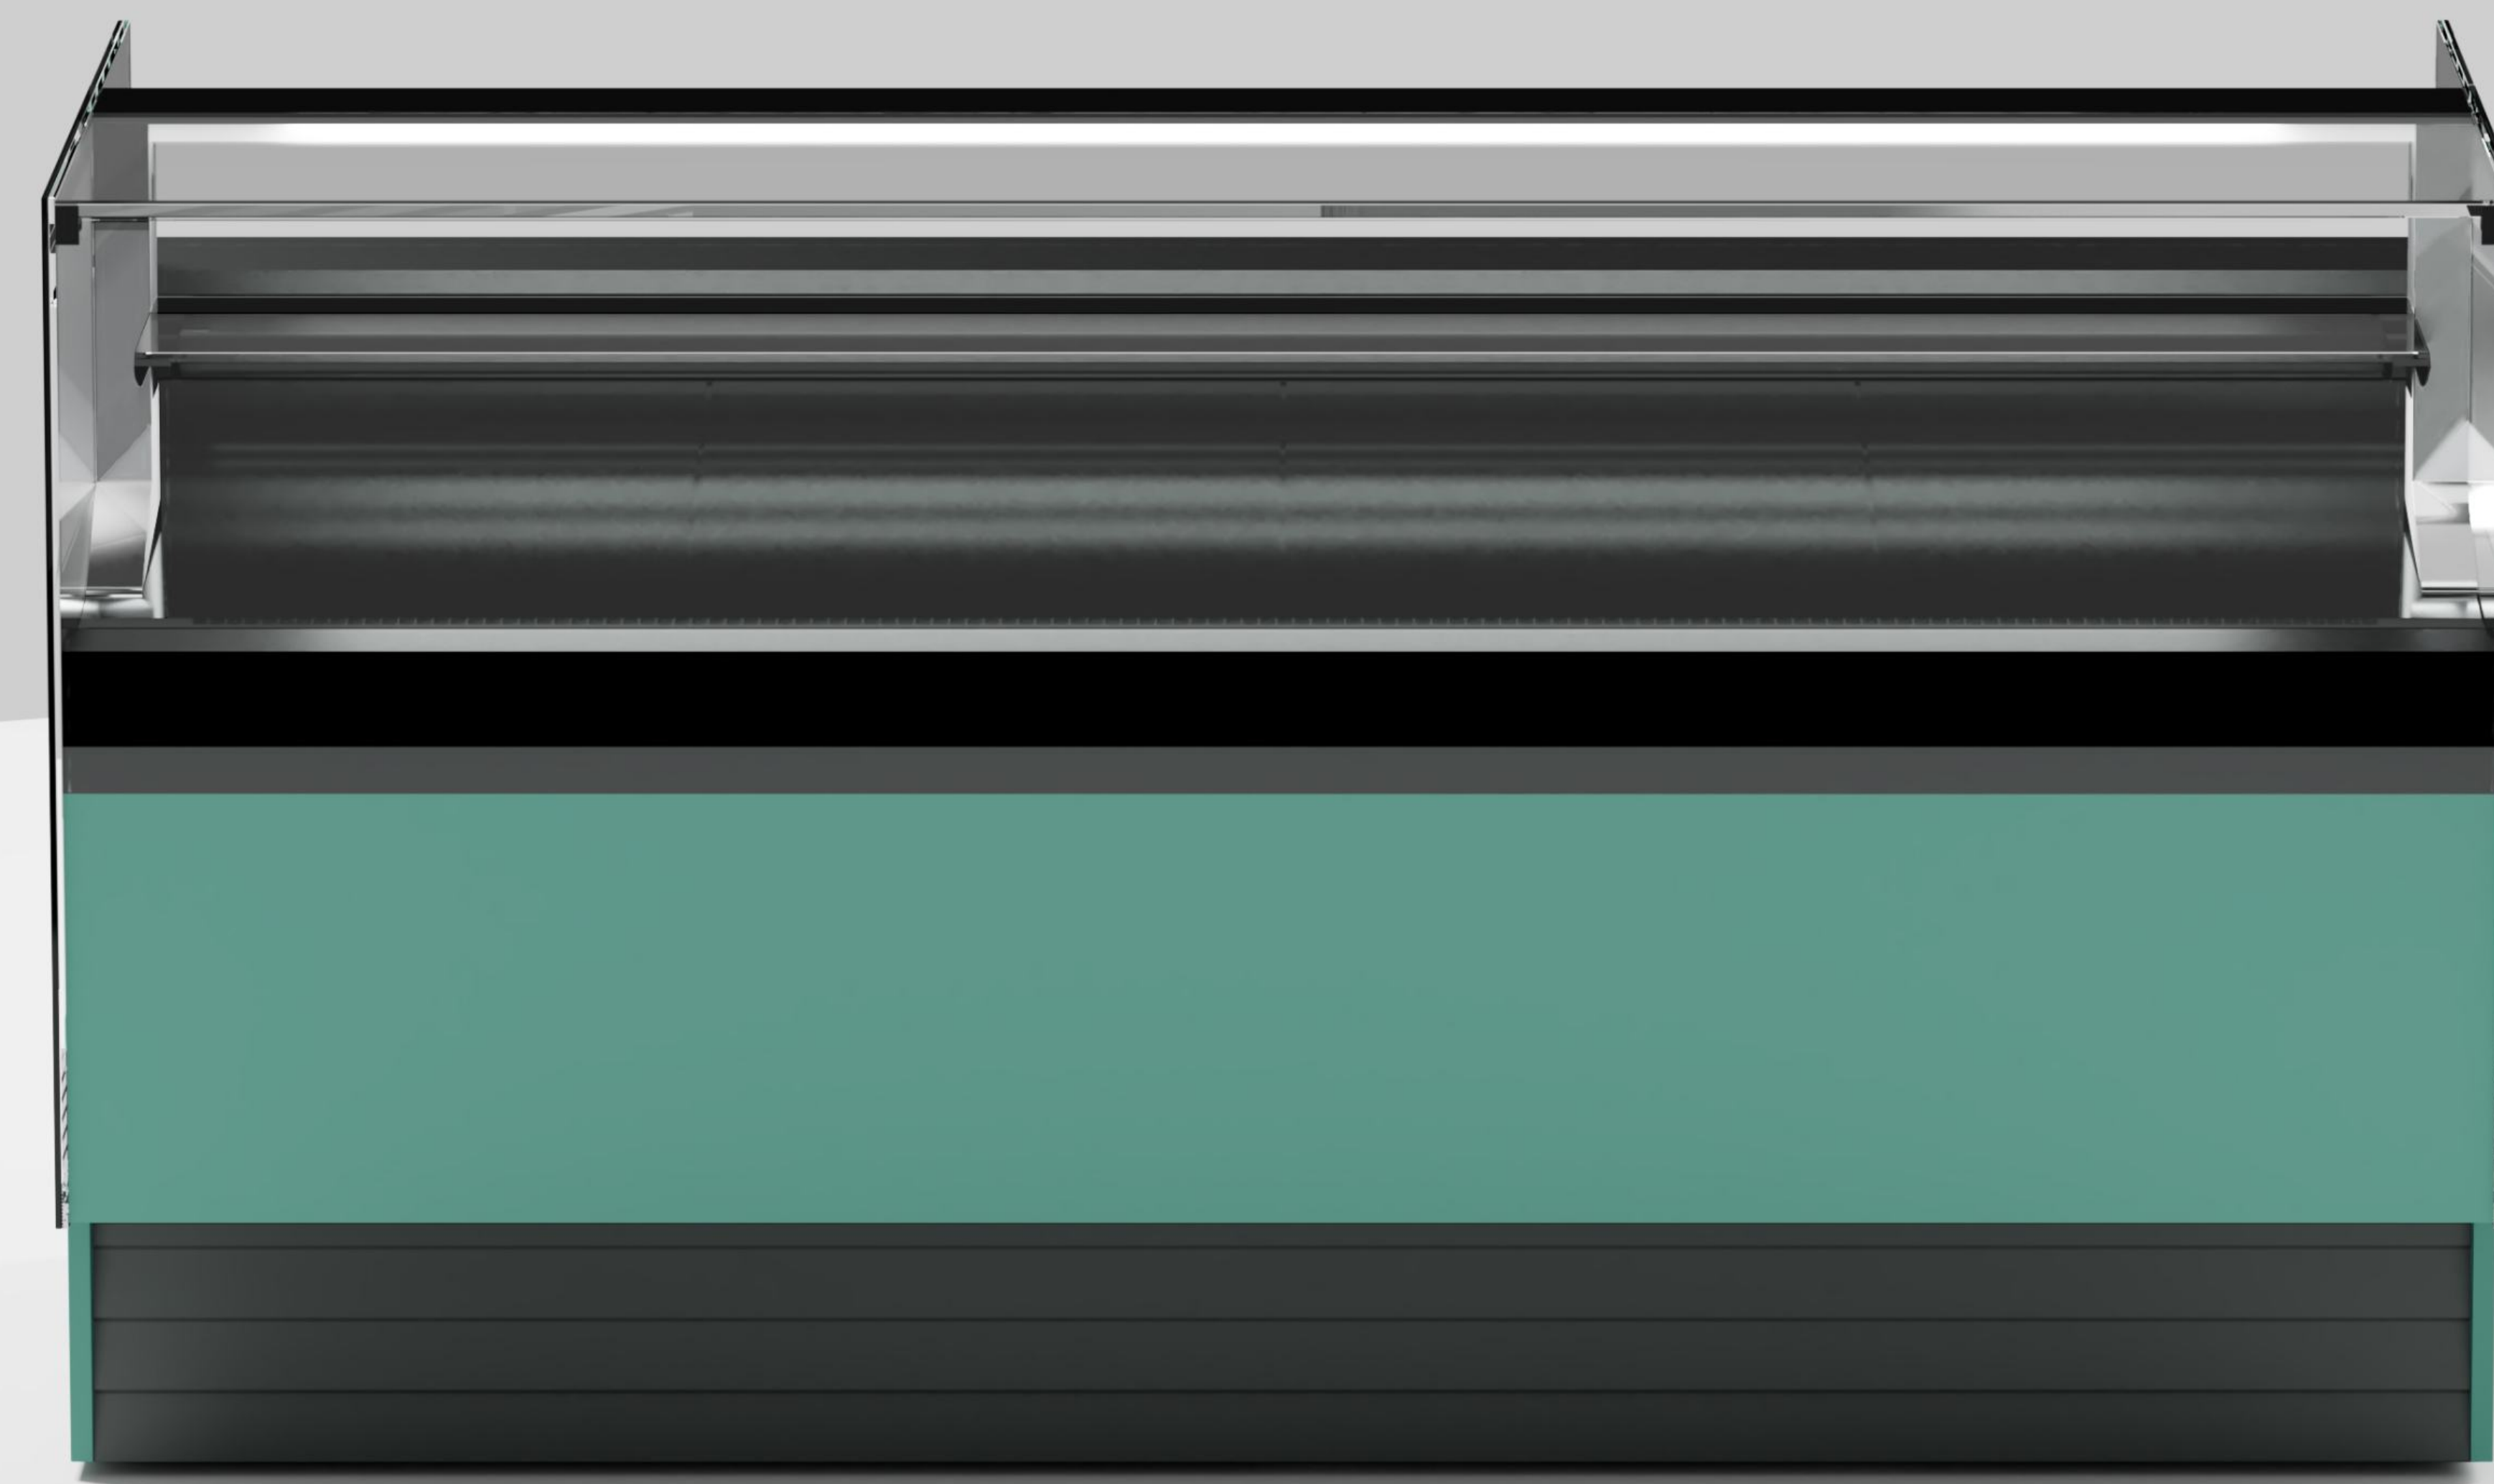

BRIDGE

VETRINA REFRIGERATA

BRIDGE È LA VETRINA CHE RAPPRESENTA L'APICE DELLA COMBINAZIONE TRA ESTETICA E FUNZIONALITÀ. SI DISTINGUE PER IL SUO VETRO SQUADRATO CHE LE CONFERISCE SOLIDITÀ E RICERCATEZZA. È DISPONIBILE IN DUE ALTEZZE, CONSENTENDO DI OTTIMIZZARE L'ESPOSIZIONE DEI PRODOTTI. QUESTA CARATTERISTICA OFFRE PIÙ SOLUZIONI SU MISURA CHE SI ADATTANO ALLE SPECIFICHE ESIGENZE DEL NEGOZIO.

AMBIENTALE GELATERIA

BRIDGE

bridge è la vetrina che rappresenta l'apice della combinazione tra estetica e funzionalità. si distingue per il suo vetro squadrato che le conferisce solidità e ricercatezza. è disponibile in due altezze, consentendo di ottimizzare l'esposizione dei prodotti. questa caratteristica offre più soluzioni su misura che si adattano alle specifiche esigenze del negozio.

Vasca

VERSIONE GELATERIA

MATERIALI/

- vetro float
- vetro float serigrafato
- vaschette acciaio satinato
- vasca acciaio lucido
- led interno 4k luce naturale
- legno mdf laccato

SCHEDA TECNICA/

VASCA / VASCHETTA

BRIDGE

bridge è la vetrina che rappresenta l'apice della combinazione tra estetica e funzionalità. si distingue per il suo vetro squadrato che le conferisce solidità e ricercatezza. è disponibile in due altezze, consentendo di ottimizzare l'esposizione dei prodotti. questa caratteristica offre più soluzioni su misura che si adattano alle specifiche esigenze del negozio.