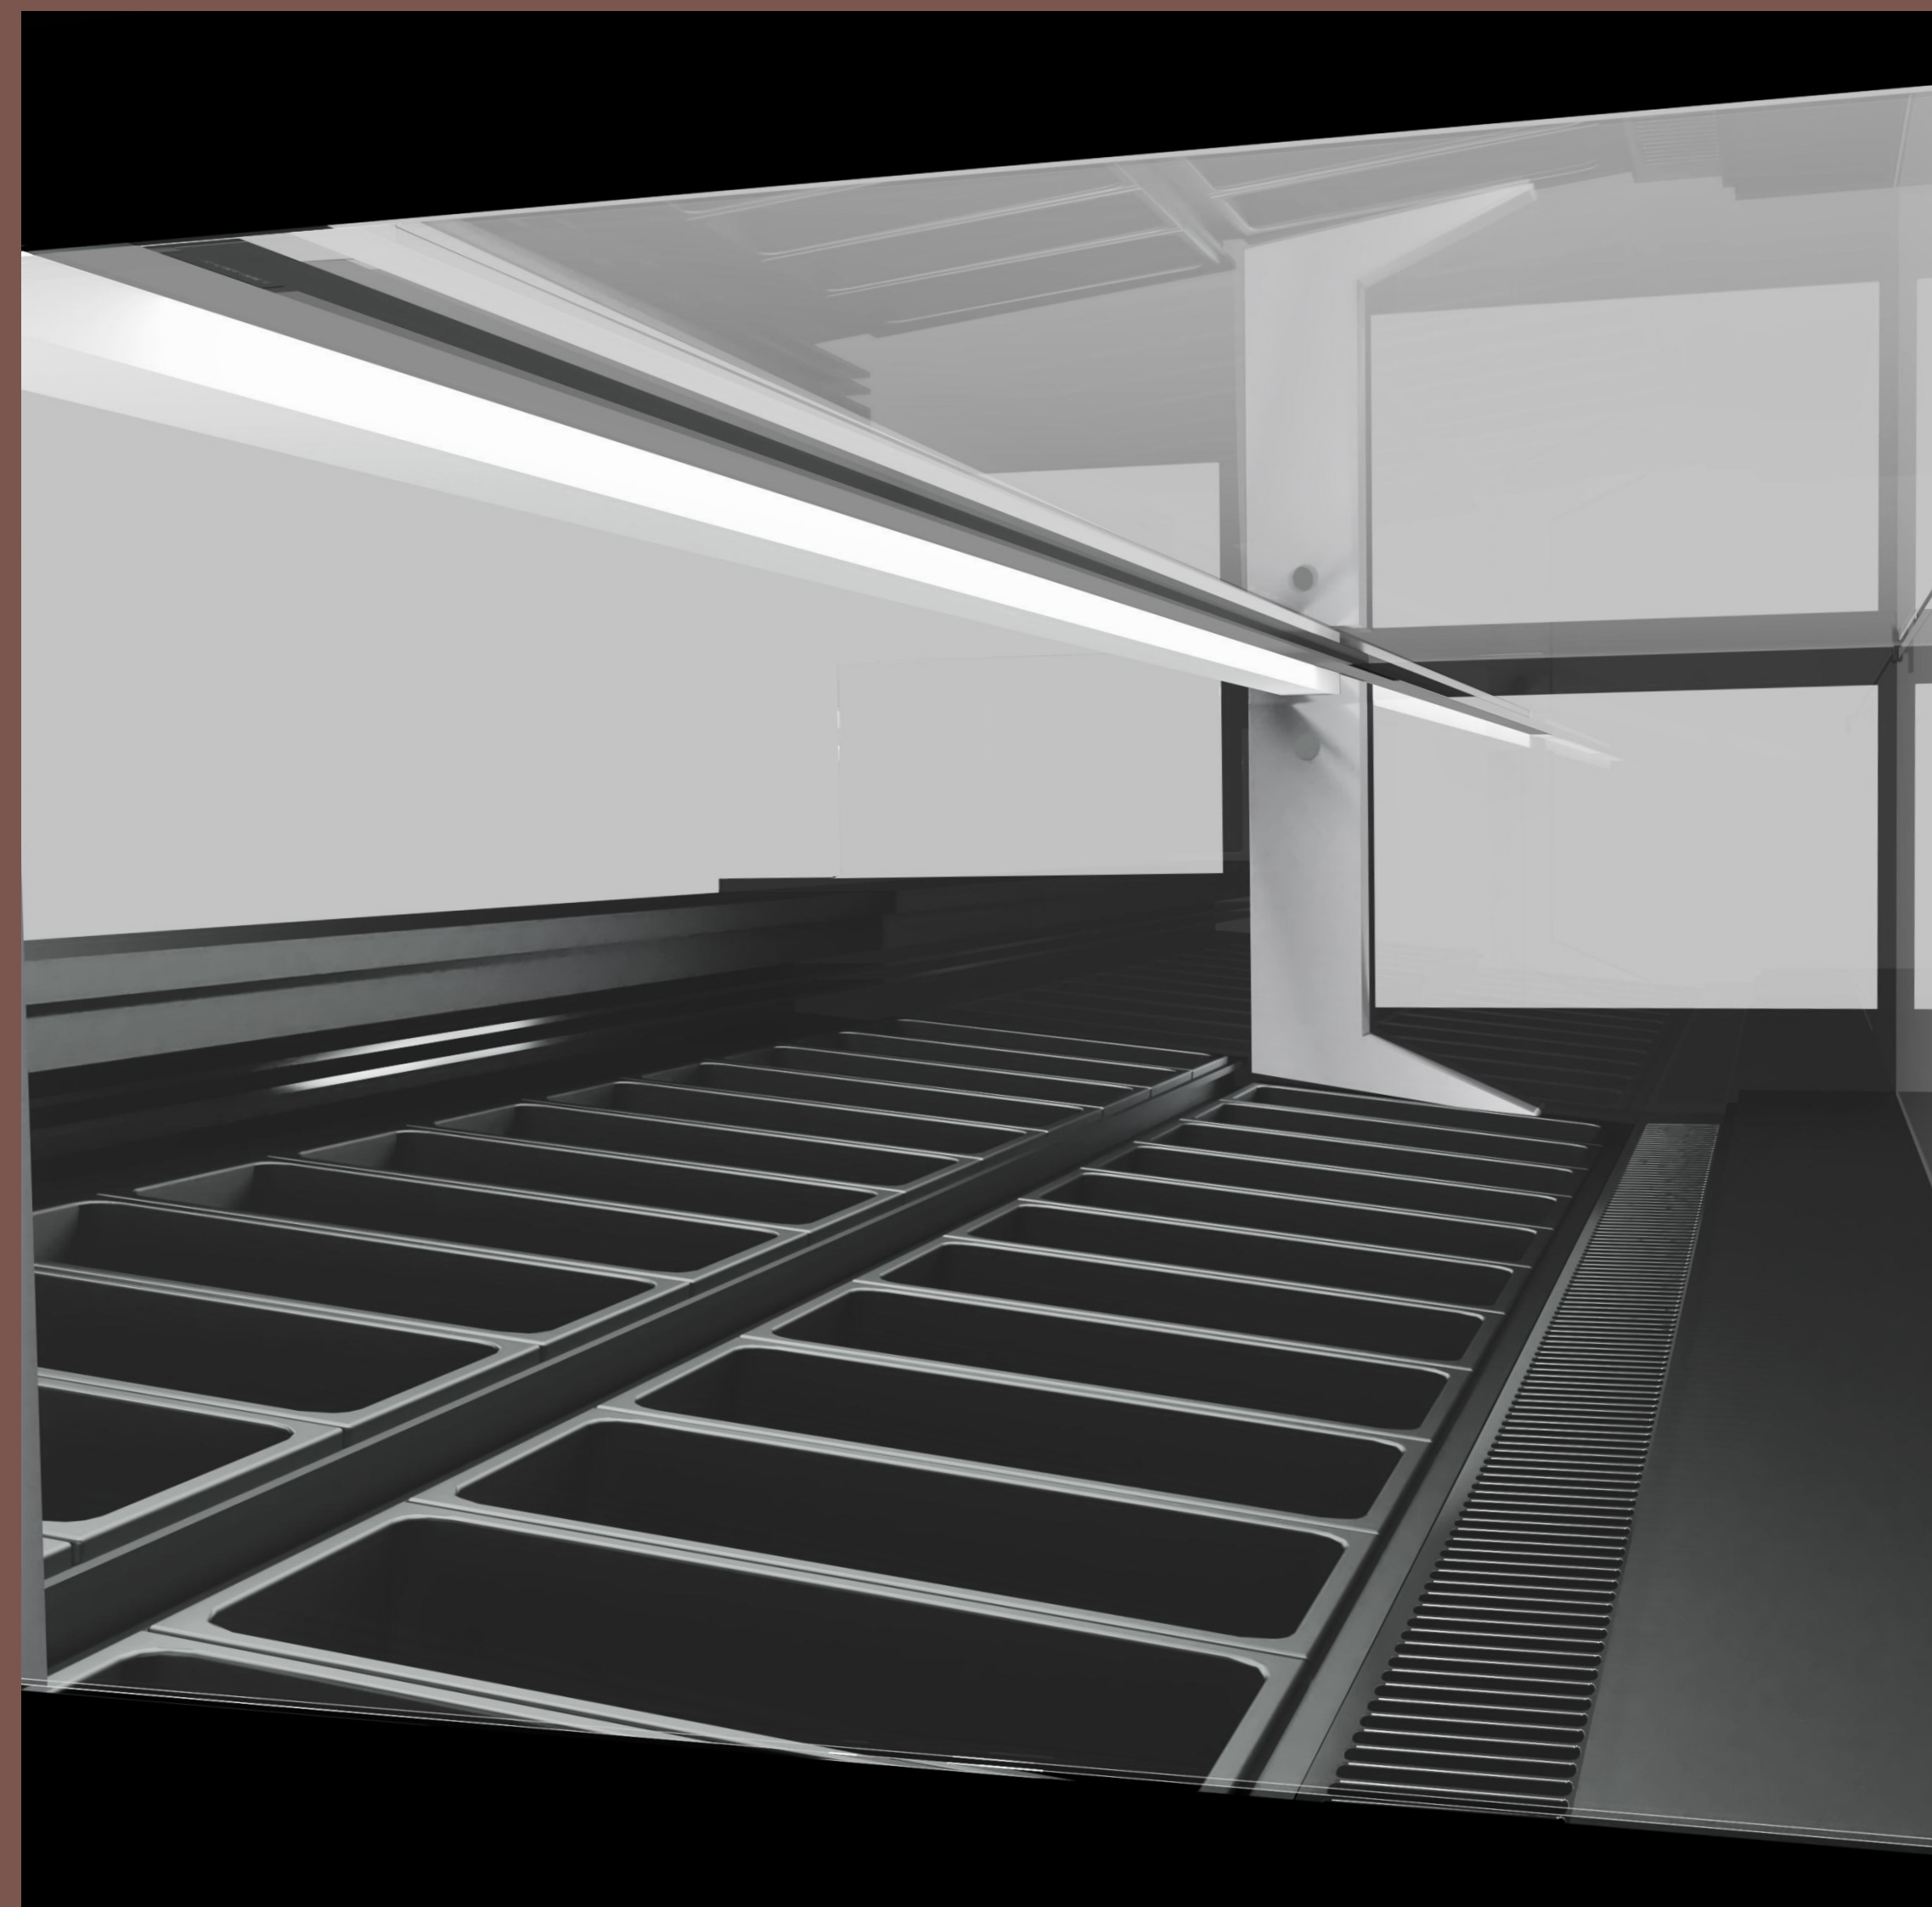

BRIDGE

VETRINA REFRIGERATA

BRIDGE È LA VETRINA CHE RAPPRESENTA L'APICE DELLA COMBINAZIONE TRA ESTETICA E FUNZIONALITÀ. SI DISTINGUE PER IL SUO VETRO SQUADRATO CHE LE CONFERISCE SOLIDITÀ E RICERCATEZZA. È DISPONIBILE IN DUE ALTEZZE, CONSENTENDO DI OTTIMIZZARE L'ESPOSIZIONE DEI PRODOTTI. QUESTA CARATTERISTICA OFFRE PIÙ SOLUZIONI SU MISURA CHE SI ADATTANO ALLE SPECIFICHE ESIGENZE DEL NEGOZIO.

AMBIENTALE GELATERIA

BRIDGE

bridge è la vetrina che rappresenta l'apice della combinazione tra estetica e funzionalità. si distingue per il suo vetro squadrato che le conferisce solidità e ricercatezza. è disponibile in due altezze, consentendo di ottimizzare l'esposizione dei prodotti. questa caratteristica offre più soluzioni su misura che si adattano alle specifiche esigenze del negozio.

Vasca

VERSIONE GELATERIA

MATERIALI/

- vetro float
- vetro float serigrafato
- vaschette acciaio satinato
- vasca acciaio lucido
- led interno 4k luce naturale
- legno mdf laccato

SCHEDA TECNICA/

VASCA / VASCHETTA

BRIDGE

bridge è la vetrina che rappresenta l'apice della combinazione tra estetica e funzionalità. si distingue per il suo vetro squadrato che le conferisce solidità e ricercatezza. è disponibile in due altezze, consentendo di ottimizzare l'esposizione dei prodotti. questa caratteristica offre più soluzioni su misura che si adattano alle specifiche esigenze del negozio.