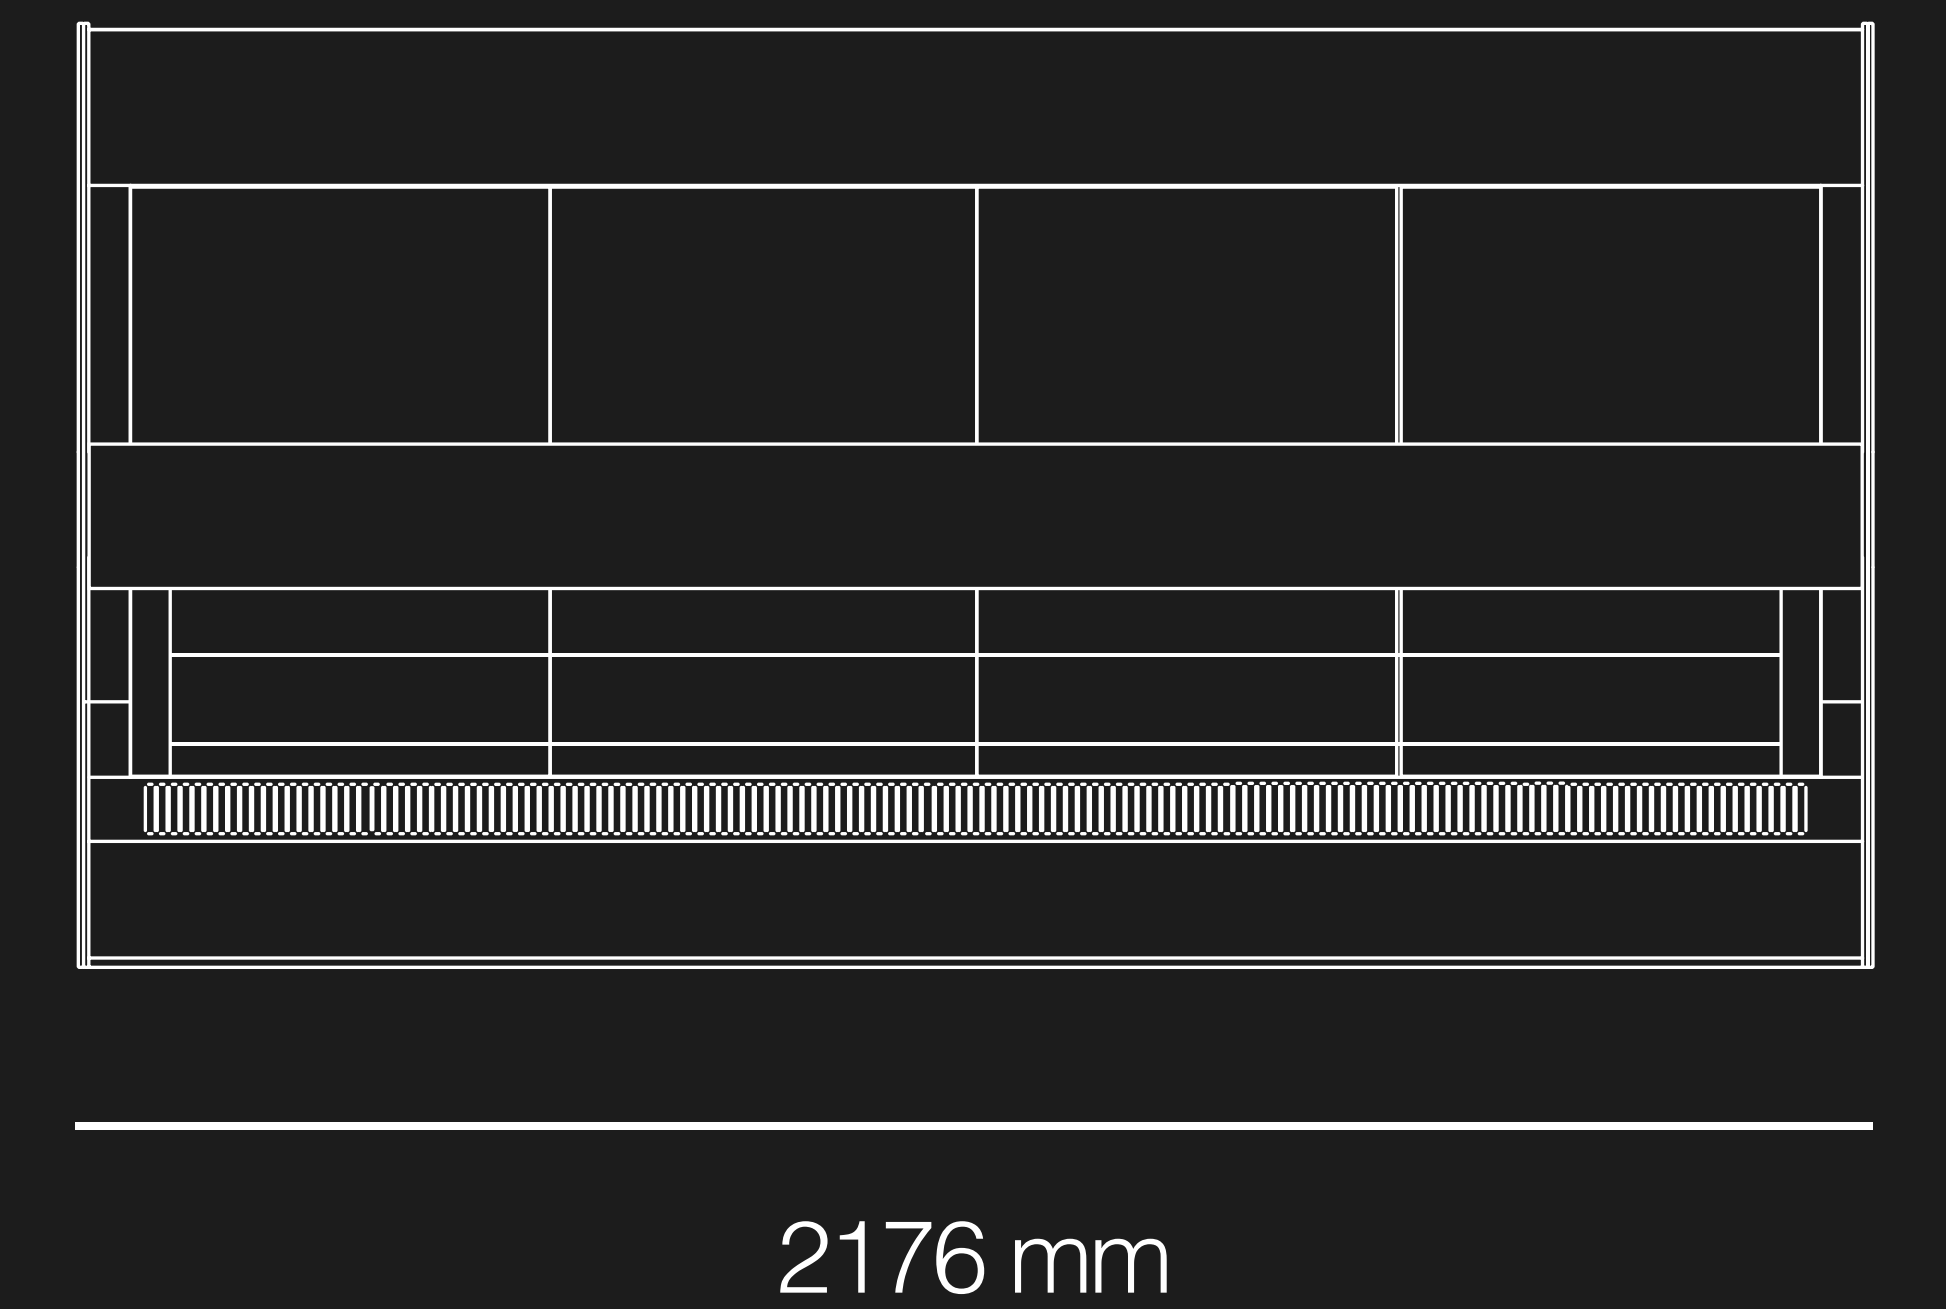

BRIDGE_P_215