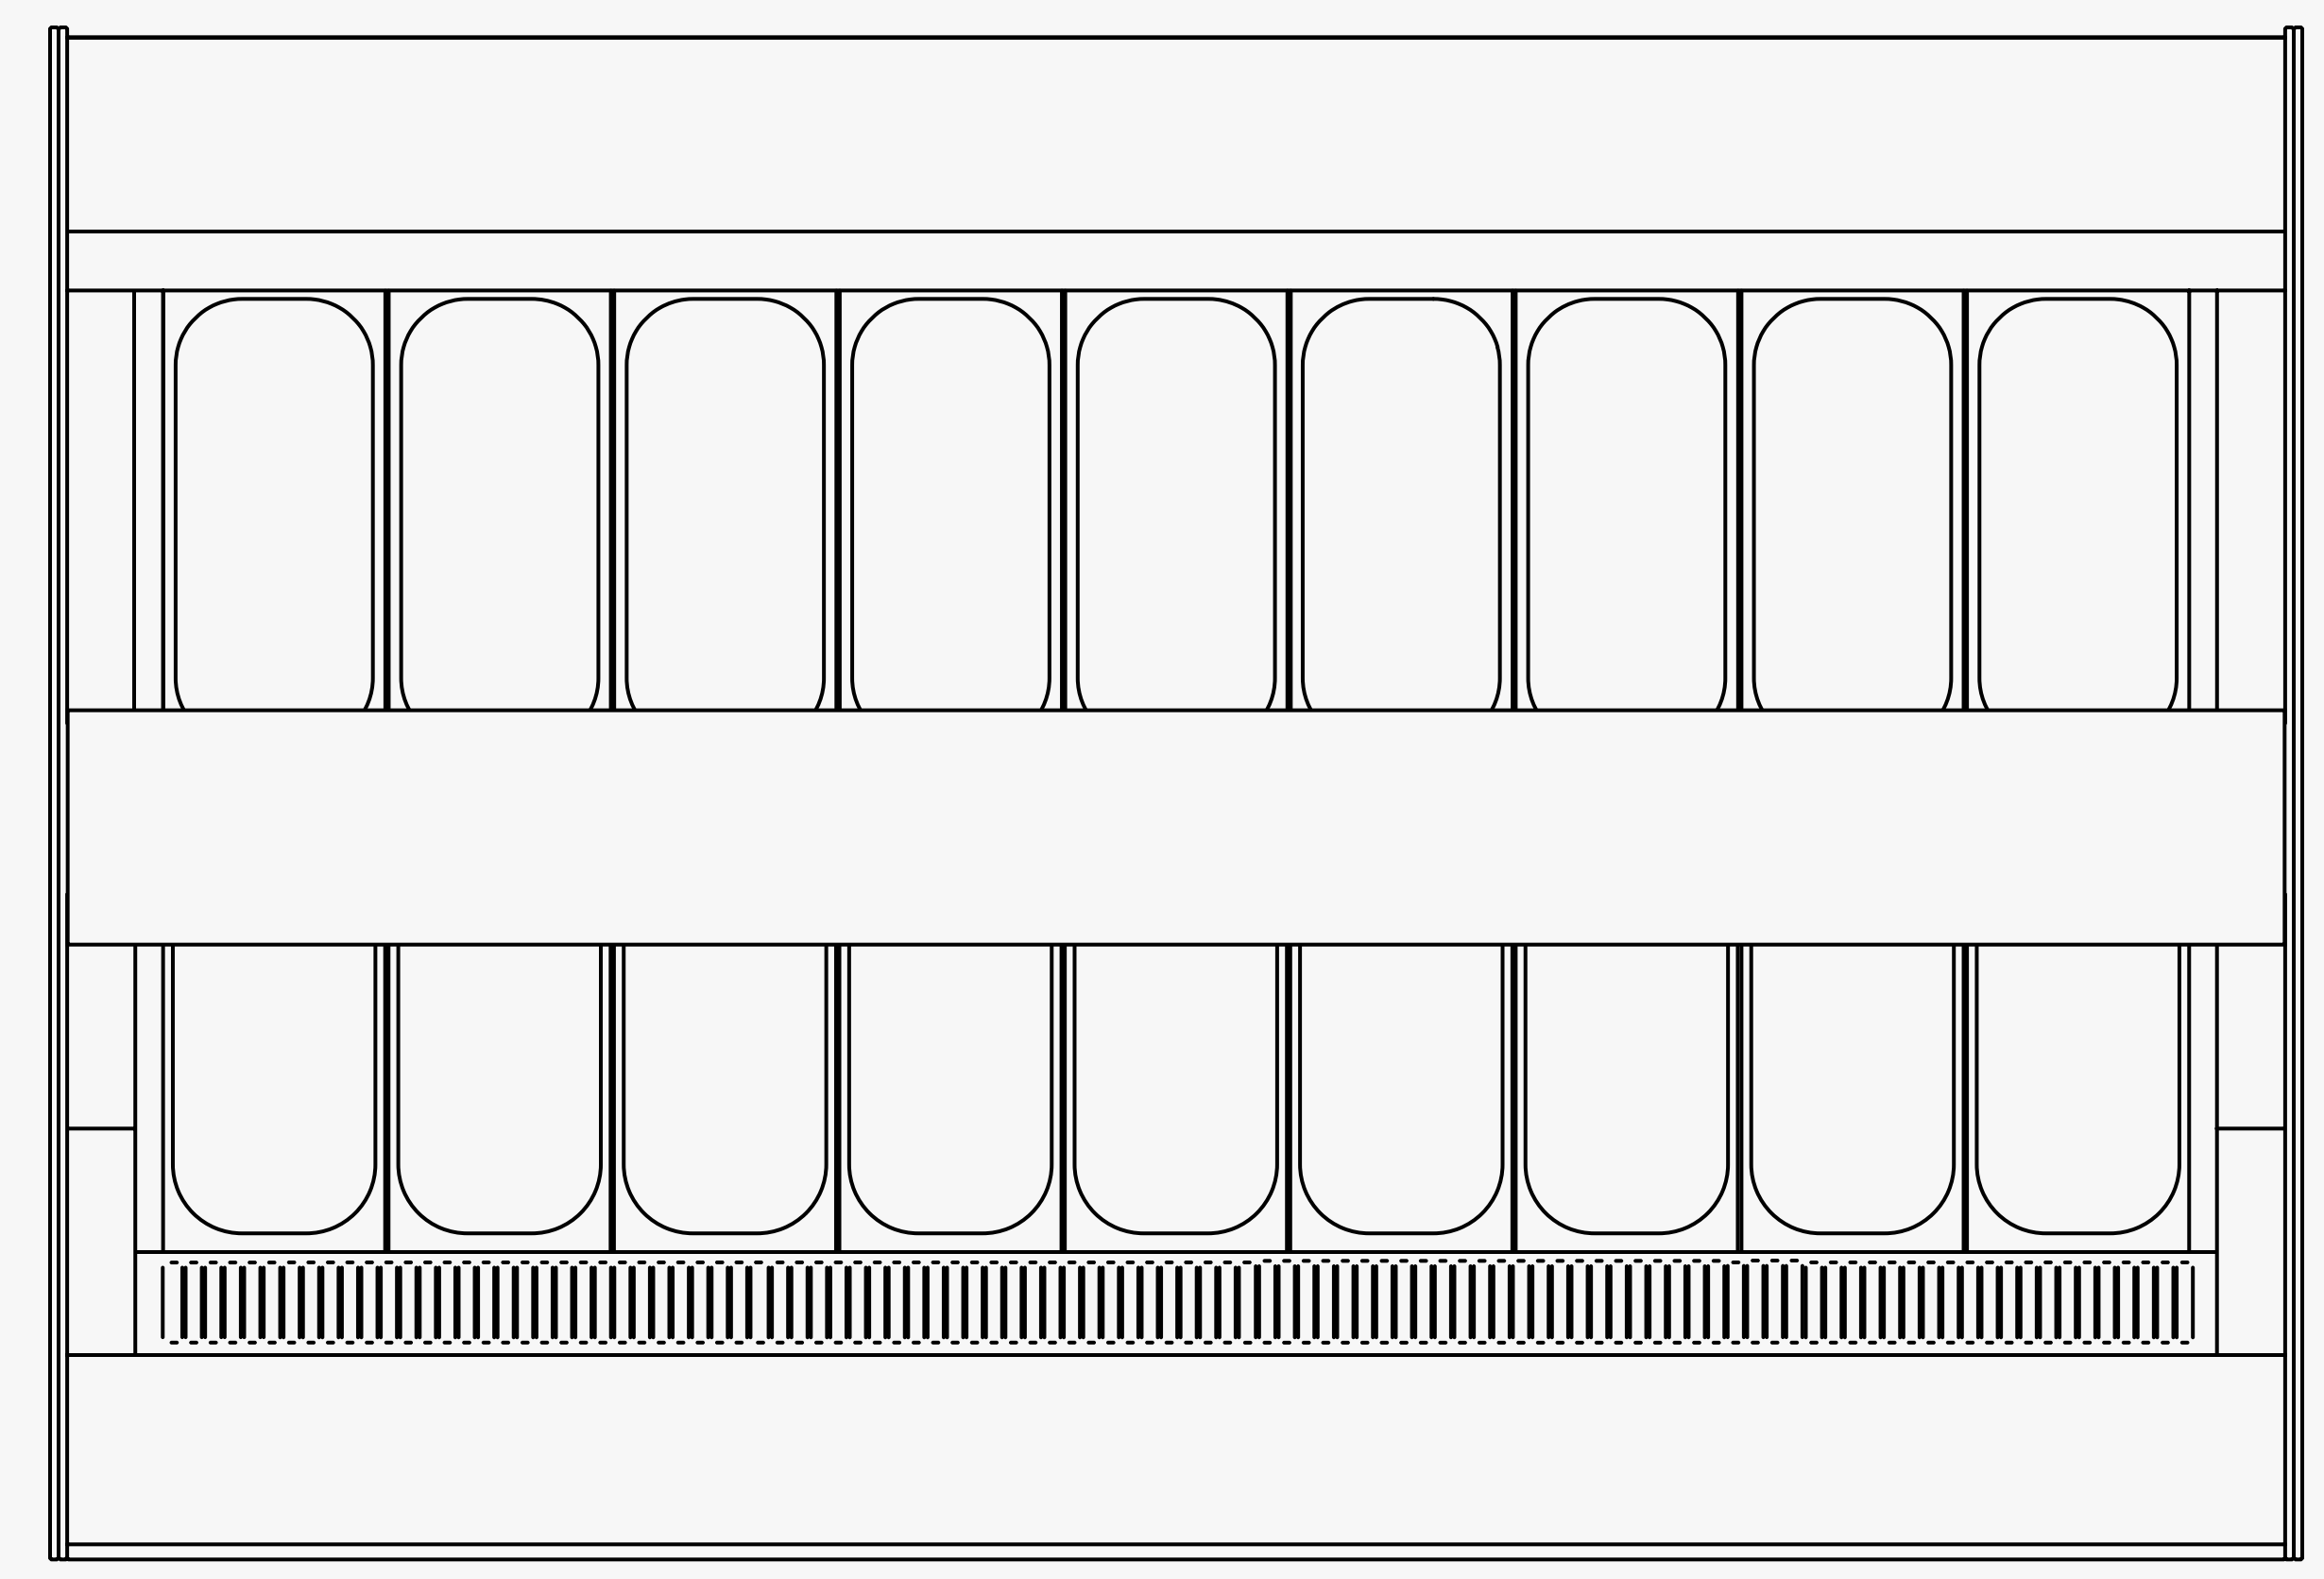

BRIDGE

VETRINA REFRIGERATA

BRIDGE È LA VETRINA CHE RAPPRESENTA L'APICE DELLA COMBINAZIONE TRA ESTETICA E FUNZIONALITÀ. SI DISTINGUE PER IL SUO VETRO SQUADRATO CHE LE CONFERISCE SOLIDITÀ E RICERCATEZZA. È DISPONIBILE IN DUE ALTEZZE, CONSENTENDO DI OTTIMIZZARE L'ESPOSIZIONE DEI PRODOTTI. QUESTA CARATTERISTICA OFFRE PIÙ SOLUZIONI SU MISURA CHE SI ADATTANO ALLE SPECIFICHE ESIGENZE DEL NEGOZIO.

AMBIENTALE GELATERIA

BRIDGE

bridge è la vetrina che rappresenta l'apice della combinazione tra estetica e funzionalità. si distingue per il suo vetro squadrato che le conferisce solidità e ricercatezza. è disponibile in due altezze, consentendo di ottimizzare l'esposizione dei prodotti. questa caratteristica offre più soluzioni su misura che si adattano alle specifiche esigenze del negozio.

VASCHETTA/

- 36 cm lunghezza
- 16 cm larghezza
- 12 cm altezza

- max 5kg di gelato

VASCA/ 24 vaschette

2176 mm

VERSIONI DISPONIBILI/ 18 vaschette / 12 vaschette

1676 mm

1176 mm

BRIDGE

bridge è la vetrina che rappresenta l'apice della combinazione tra estetica e funzionalità. si distingue per il suo vetro squadrato che le conferisce solidità e ricercatezza. è disponibile in due altezze, consentendo di ottimizzare l'esposizione dei prodotti. questa caratteristica offre più soluzioni su misura che si adattano alle specifiche esigenze del negozio.