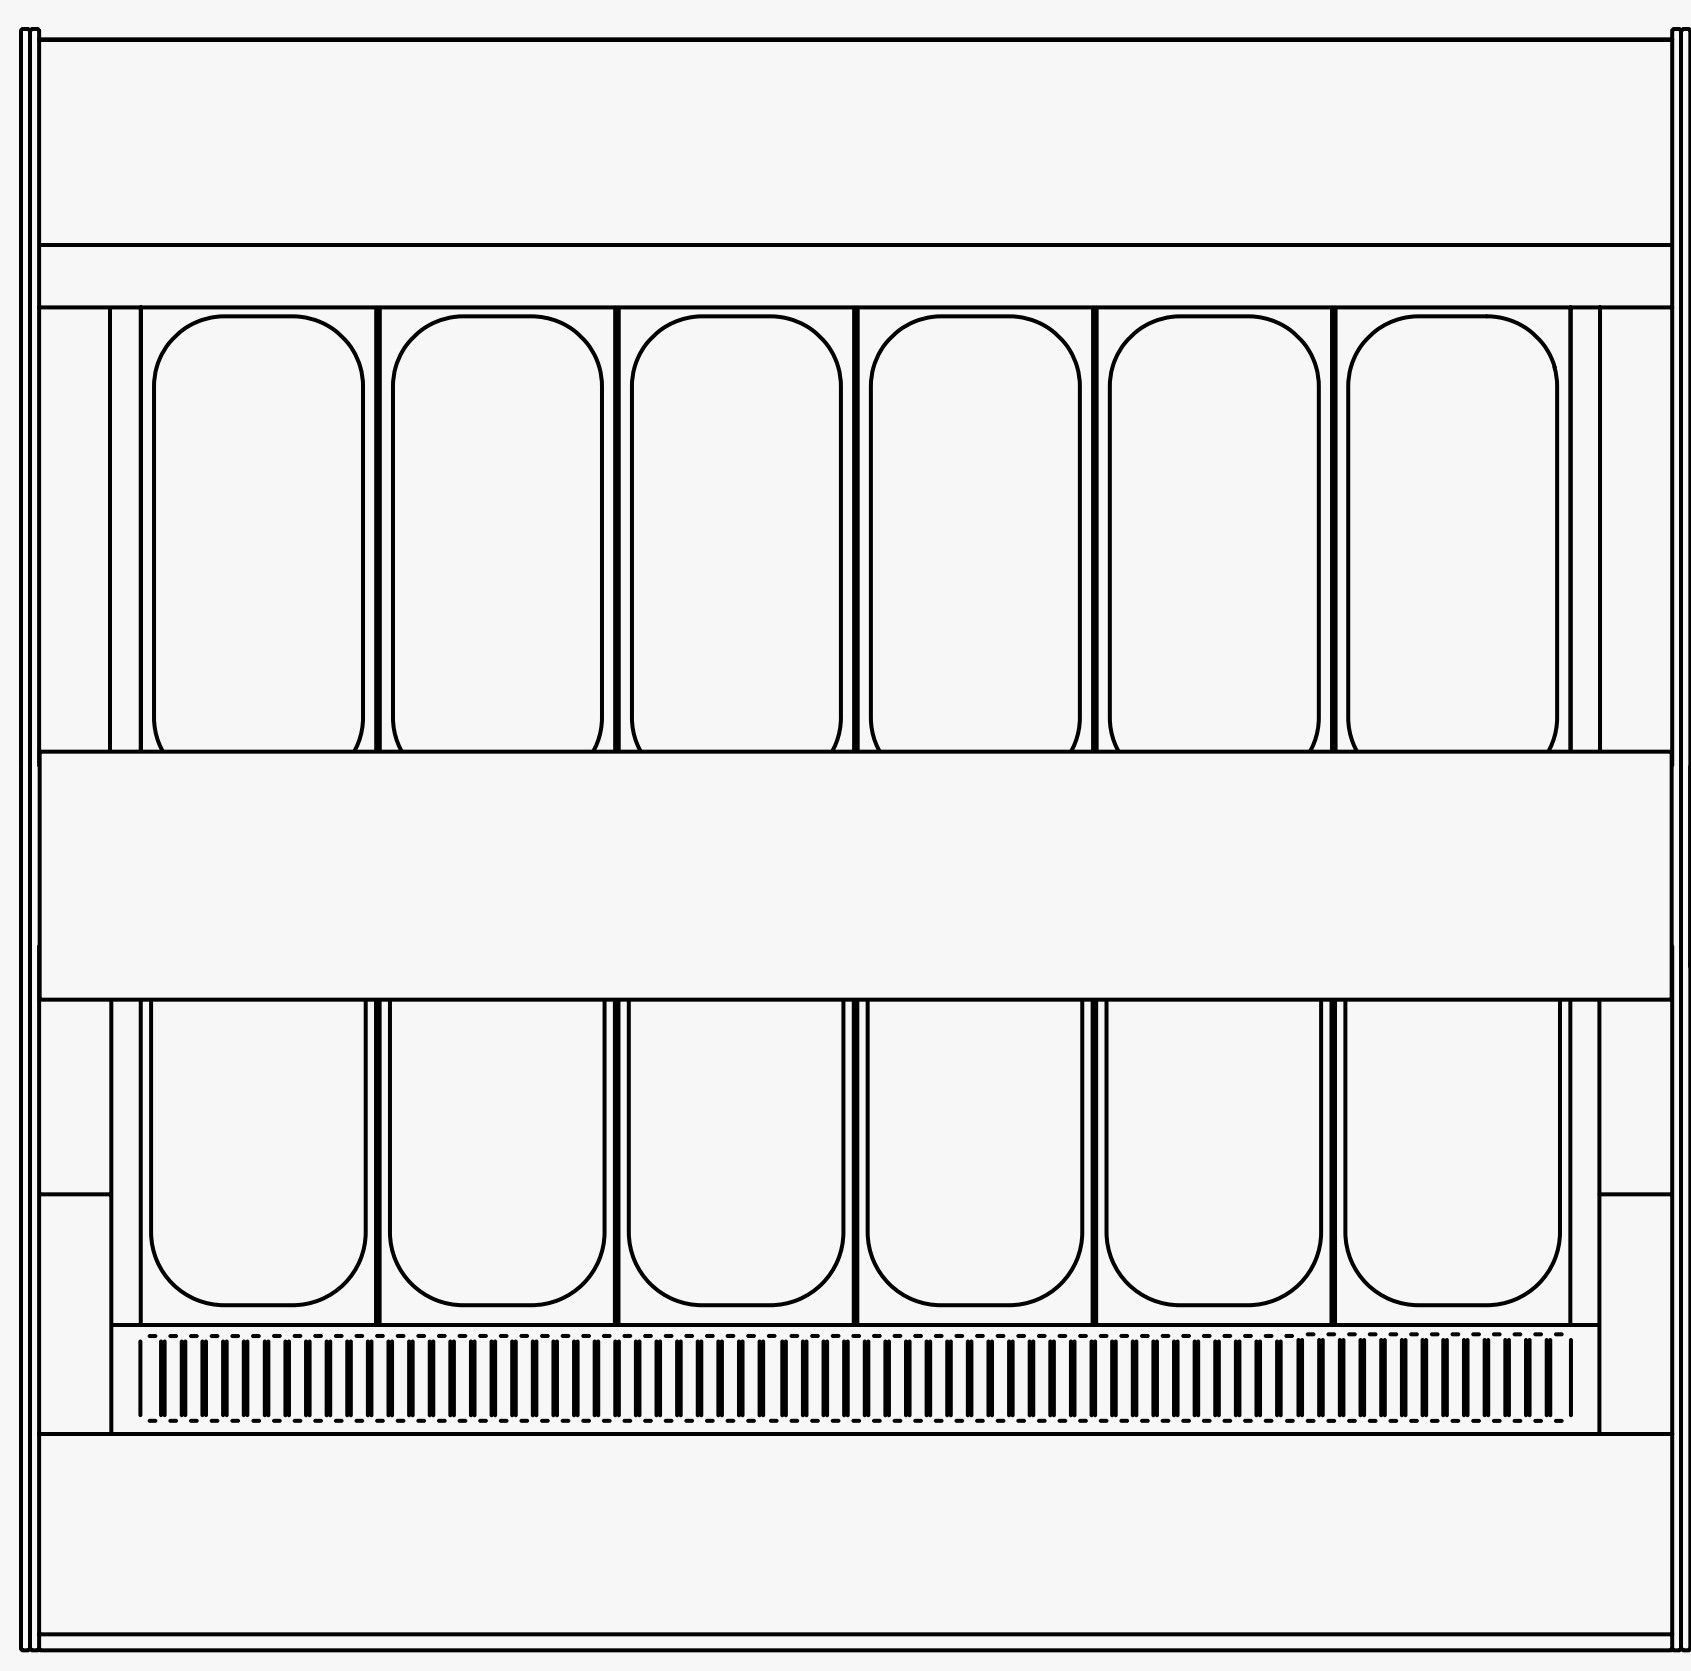

AMBIENTALE GELATERIA

BRIDGE

bridge è la vetrina che rappresenta l'apice della combinazione tra estetica e funzionalità. si distingue per il suo vetro squadrato che le conferisce solidità e ricercatezza. è disponibile in due altezze, consentendo di ottimizzare l'esposizione dei prodotti. questa caratteristica offre più soluzioni su misura che si adattano alle specifiche esigenze del negozio.

Vasca

VERSIONE GELATERIA

MATERIALI/

- vetro float
- vetro float serigrafato
- vaschette acciaio satinato
- vasca acciaio lucido
- led interno 4k luce naturale
- legno mdf laccato

SCHEDA TECNICA/

VASCA / VASCHETTA

VASCHETTA/

- 36 cm lunghezza
- 16 cm larghezza
- 12 cm altezza

- max 5kg di gelato

VASCA/ 24 vaschette

2176 mm

VERSIONI DISPONIBILI/ 18 vaschette / 12 vaschette

1676 mm

1176 mm

BRIDGE

bridge è la vetrina che rappresenta l'apice della combinazione tra estetica e funzionalità. si distingue per il suo vetro squadrato che le conferisce solidità e ricercatezza. è disponibile in due altezze, consentendo di ottimizzare l'esposizione dei prodotti. questa caratteristica offre più soluzioni su misura che si adattano alle specifiche esigenze del negozio.