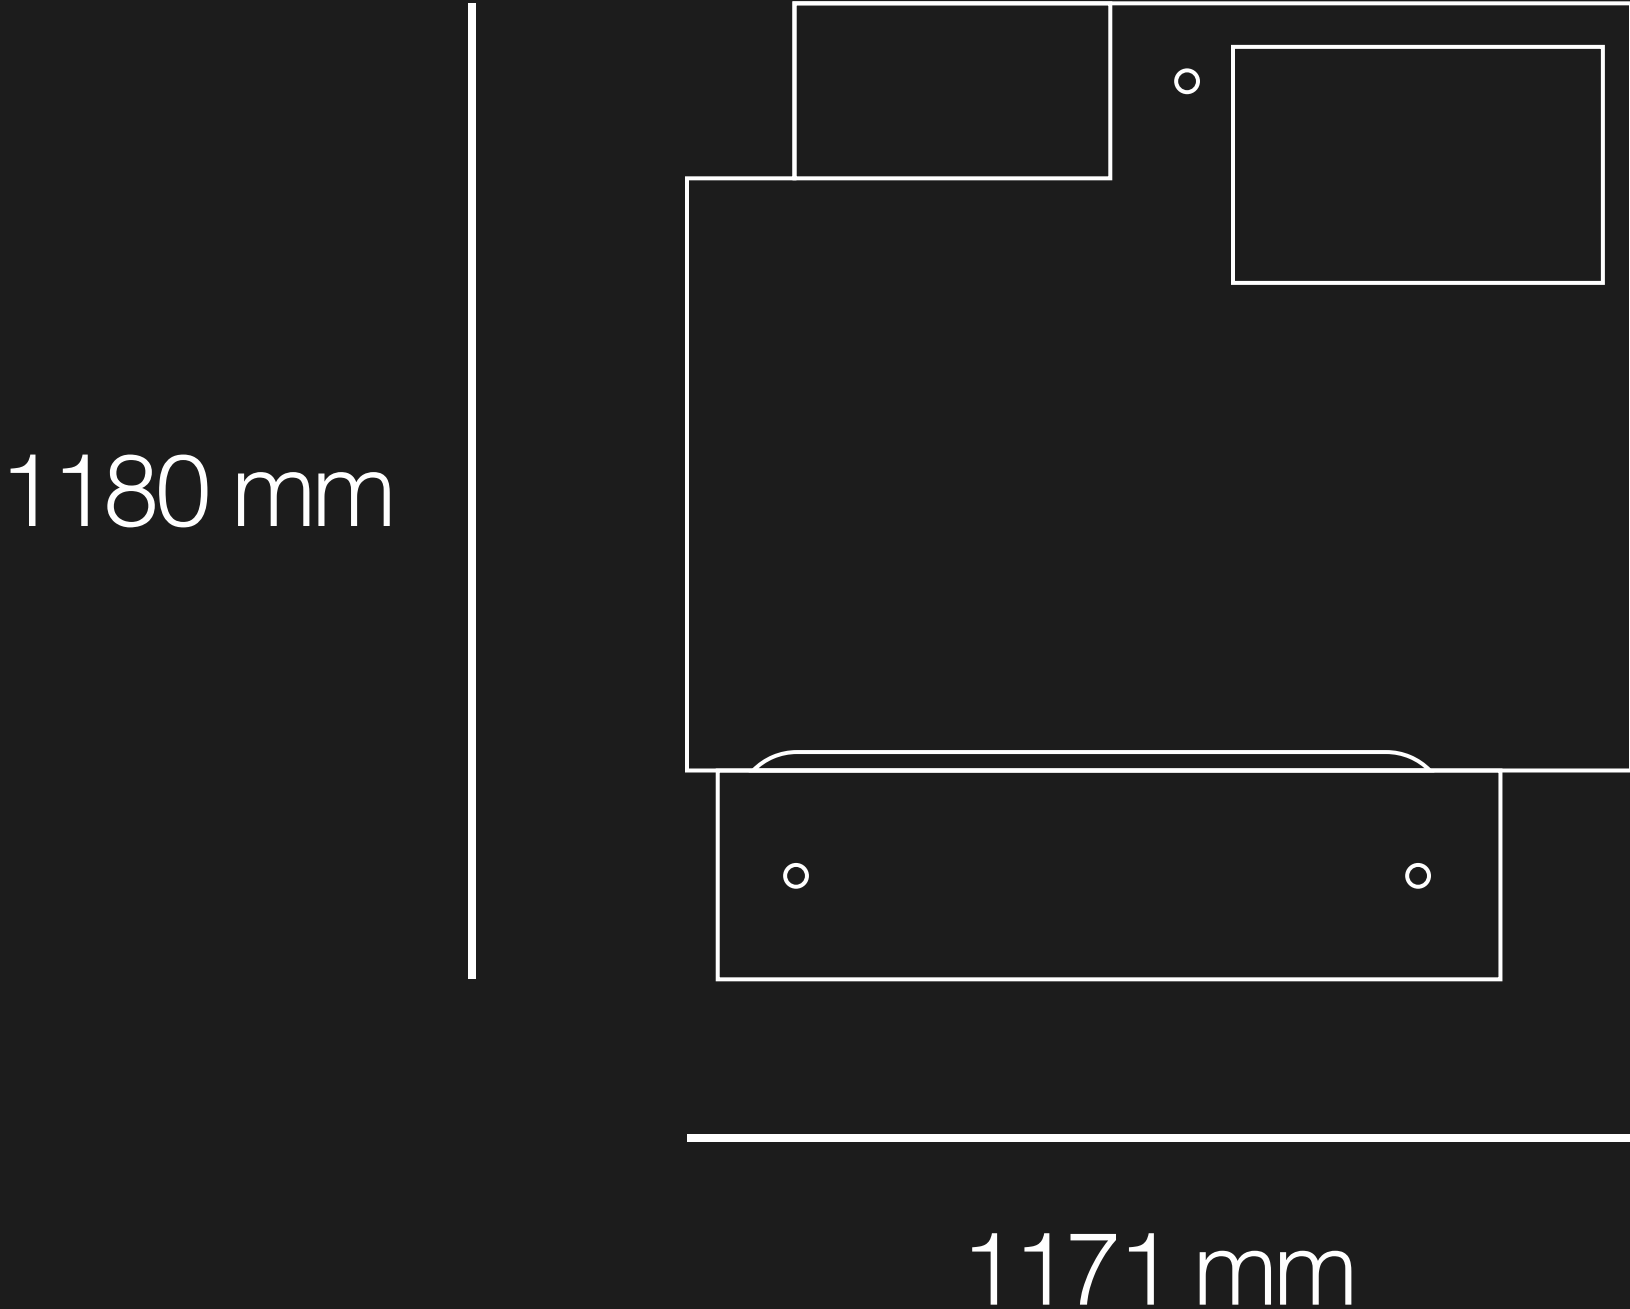

SCHEDA TECNICA / GELATERIA

INFO / PERSONALIZZAZIONE