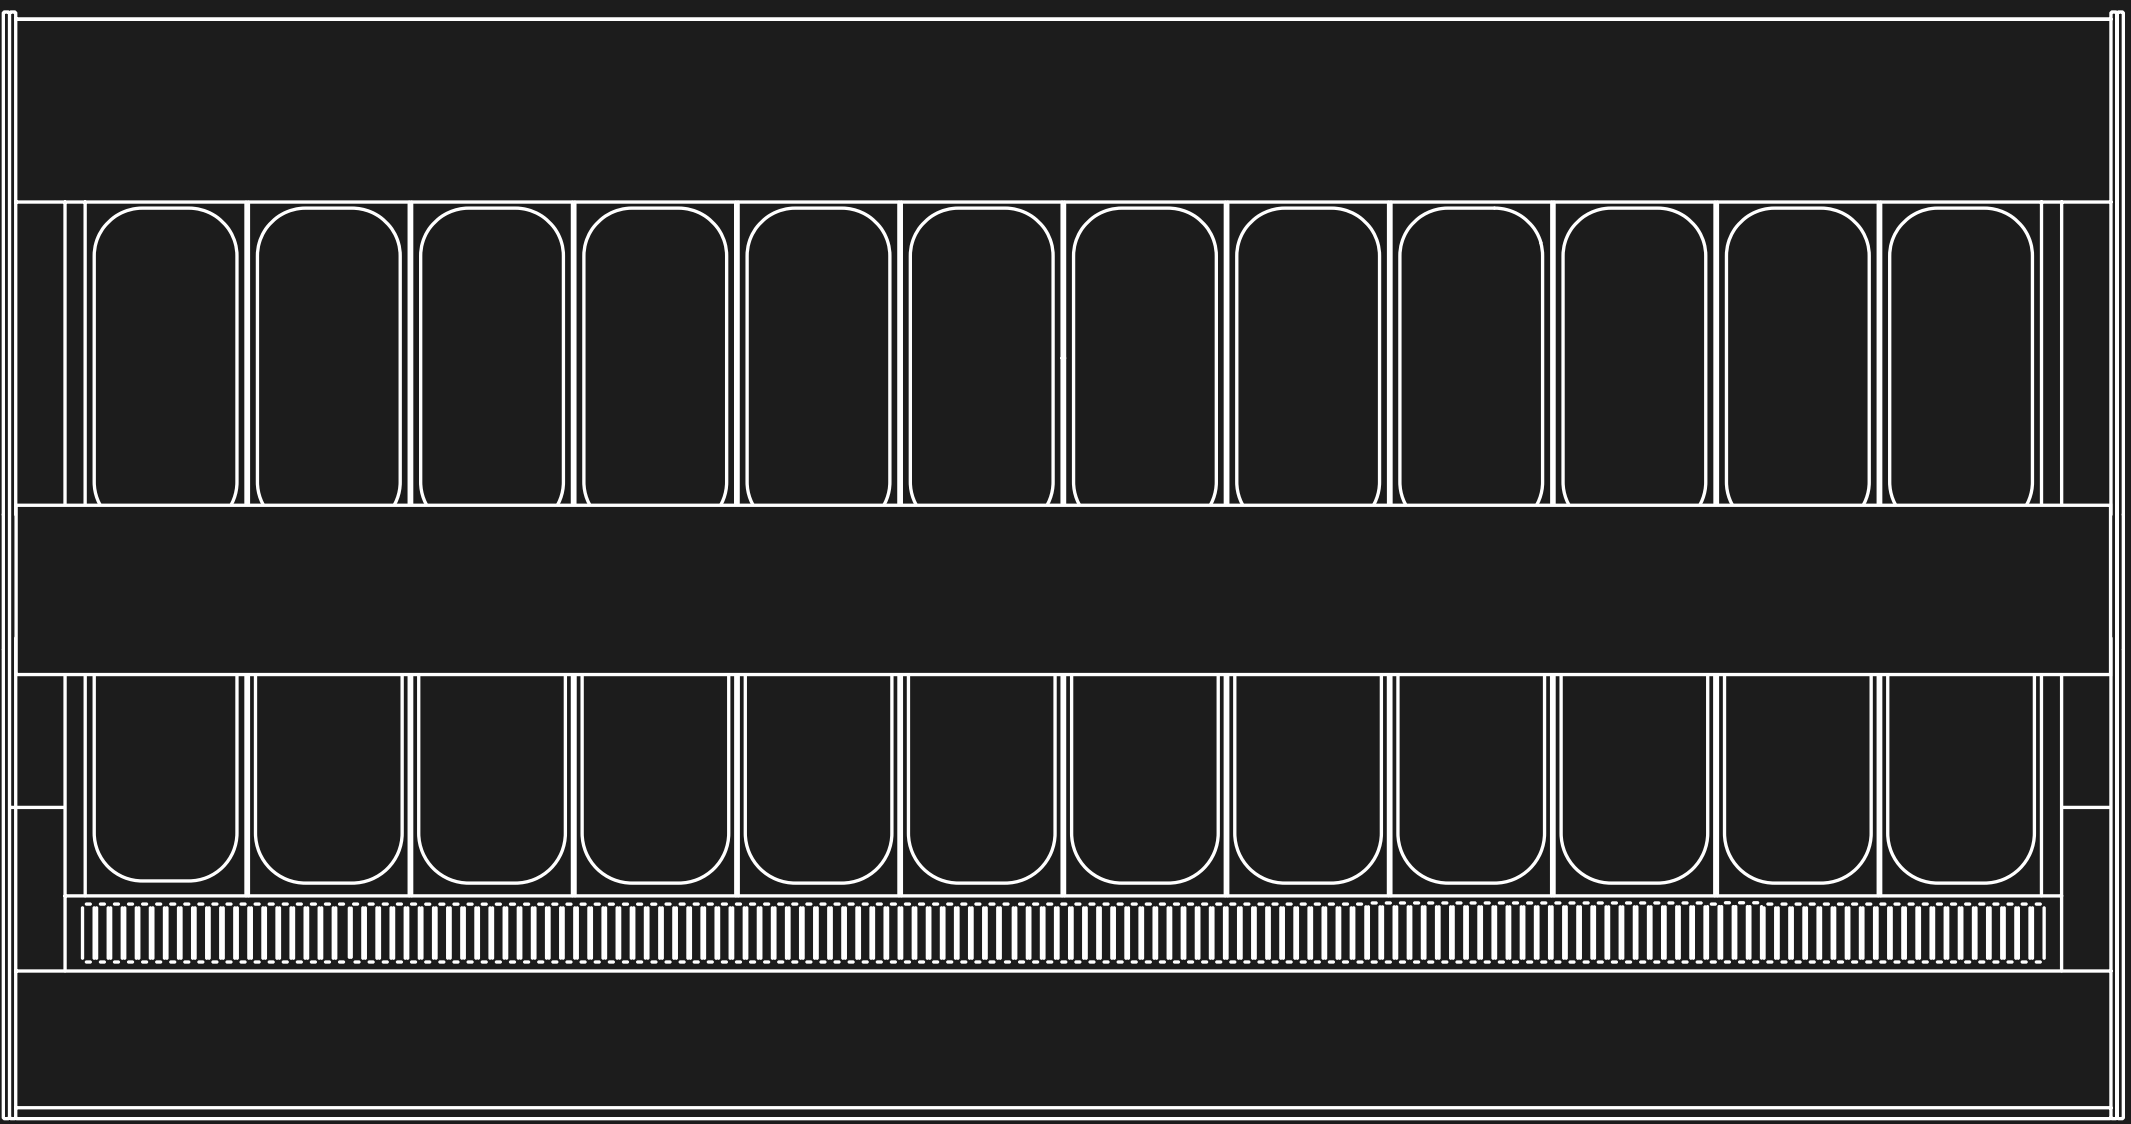

BRIDGE

VETRINA REFRIGERATA

BRIDGE È LA VETRINA CHE RAPPRESENTA L'APICE DELLA COMBINAZIONE TRA ESTETICA E FUNZIONALITÀ. SI DISTINGUE PER IL SUO VETRO SQUADRATO CHE LE CONFERISCE SOLIDITÀ E RICERCATEZZA. È DISPONIBILE IN DUE ALTEZZE, CONSENTENDO DI OTTIMIZZARE L'ESPOSIZIONE DEI PRODOTTI. QUESTA CARATTERISTICA OFFRE PIÙ SOLUZIONI SU MISURA CHE SI ADATTANO ALLE SPECIFICHE ESIGENZE DEL NEGOZIO.

AMBIENTALE GELATERIA

BRIDGE

bridge è la vetrina che rappresenta l'apice della combinazione tra estetica e funzionalità. si distingue per il suo vetro squadrato che le conferisce solidità e ricercatezza. è disponibile in due altezze, consentendo di ottimizzare l'esposizione dei prodotti. questa caratteristica offre più soluzioni su misura che si adattano alle specifiche esigenze del negozio.

1171 mm

SCHEDA TECNICA / GELATERIA

INFO / PERSONALIZZAZIONE

PALETTE SCELTA /

offriamo la possibilità di personalizzare i pannelli in legno mdf con una finitura laccata.

BRIDGE_G_215

BRIDGE_G_165

BRIDGE_G_115

BRIDGE

bridge è la vetrina che rappresenta l'apice della combinazione tra estetica e funzionalità. si distingue per il suo vetro squadrato che le conferisce solidità e ricercatezza. è disponibile in due altezze, consentendo di ottimizzare l'esposizione dei prodotti. questa caratteristica offre più soluzioni su misura che si adattano alle specifiche esigenze del negozio.