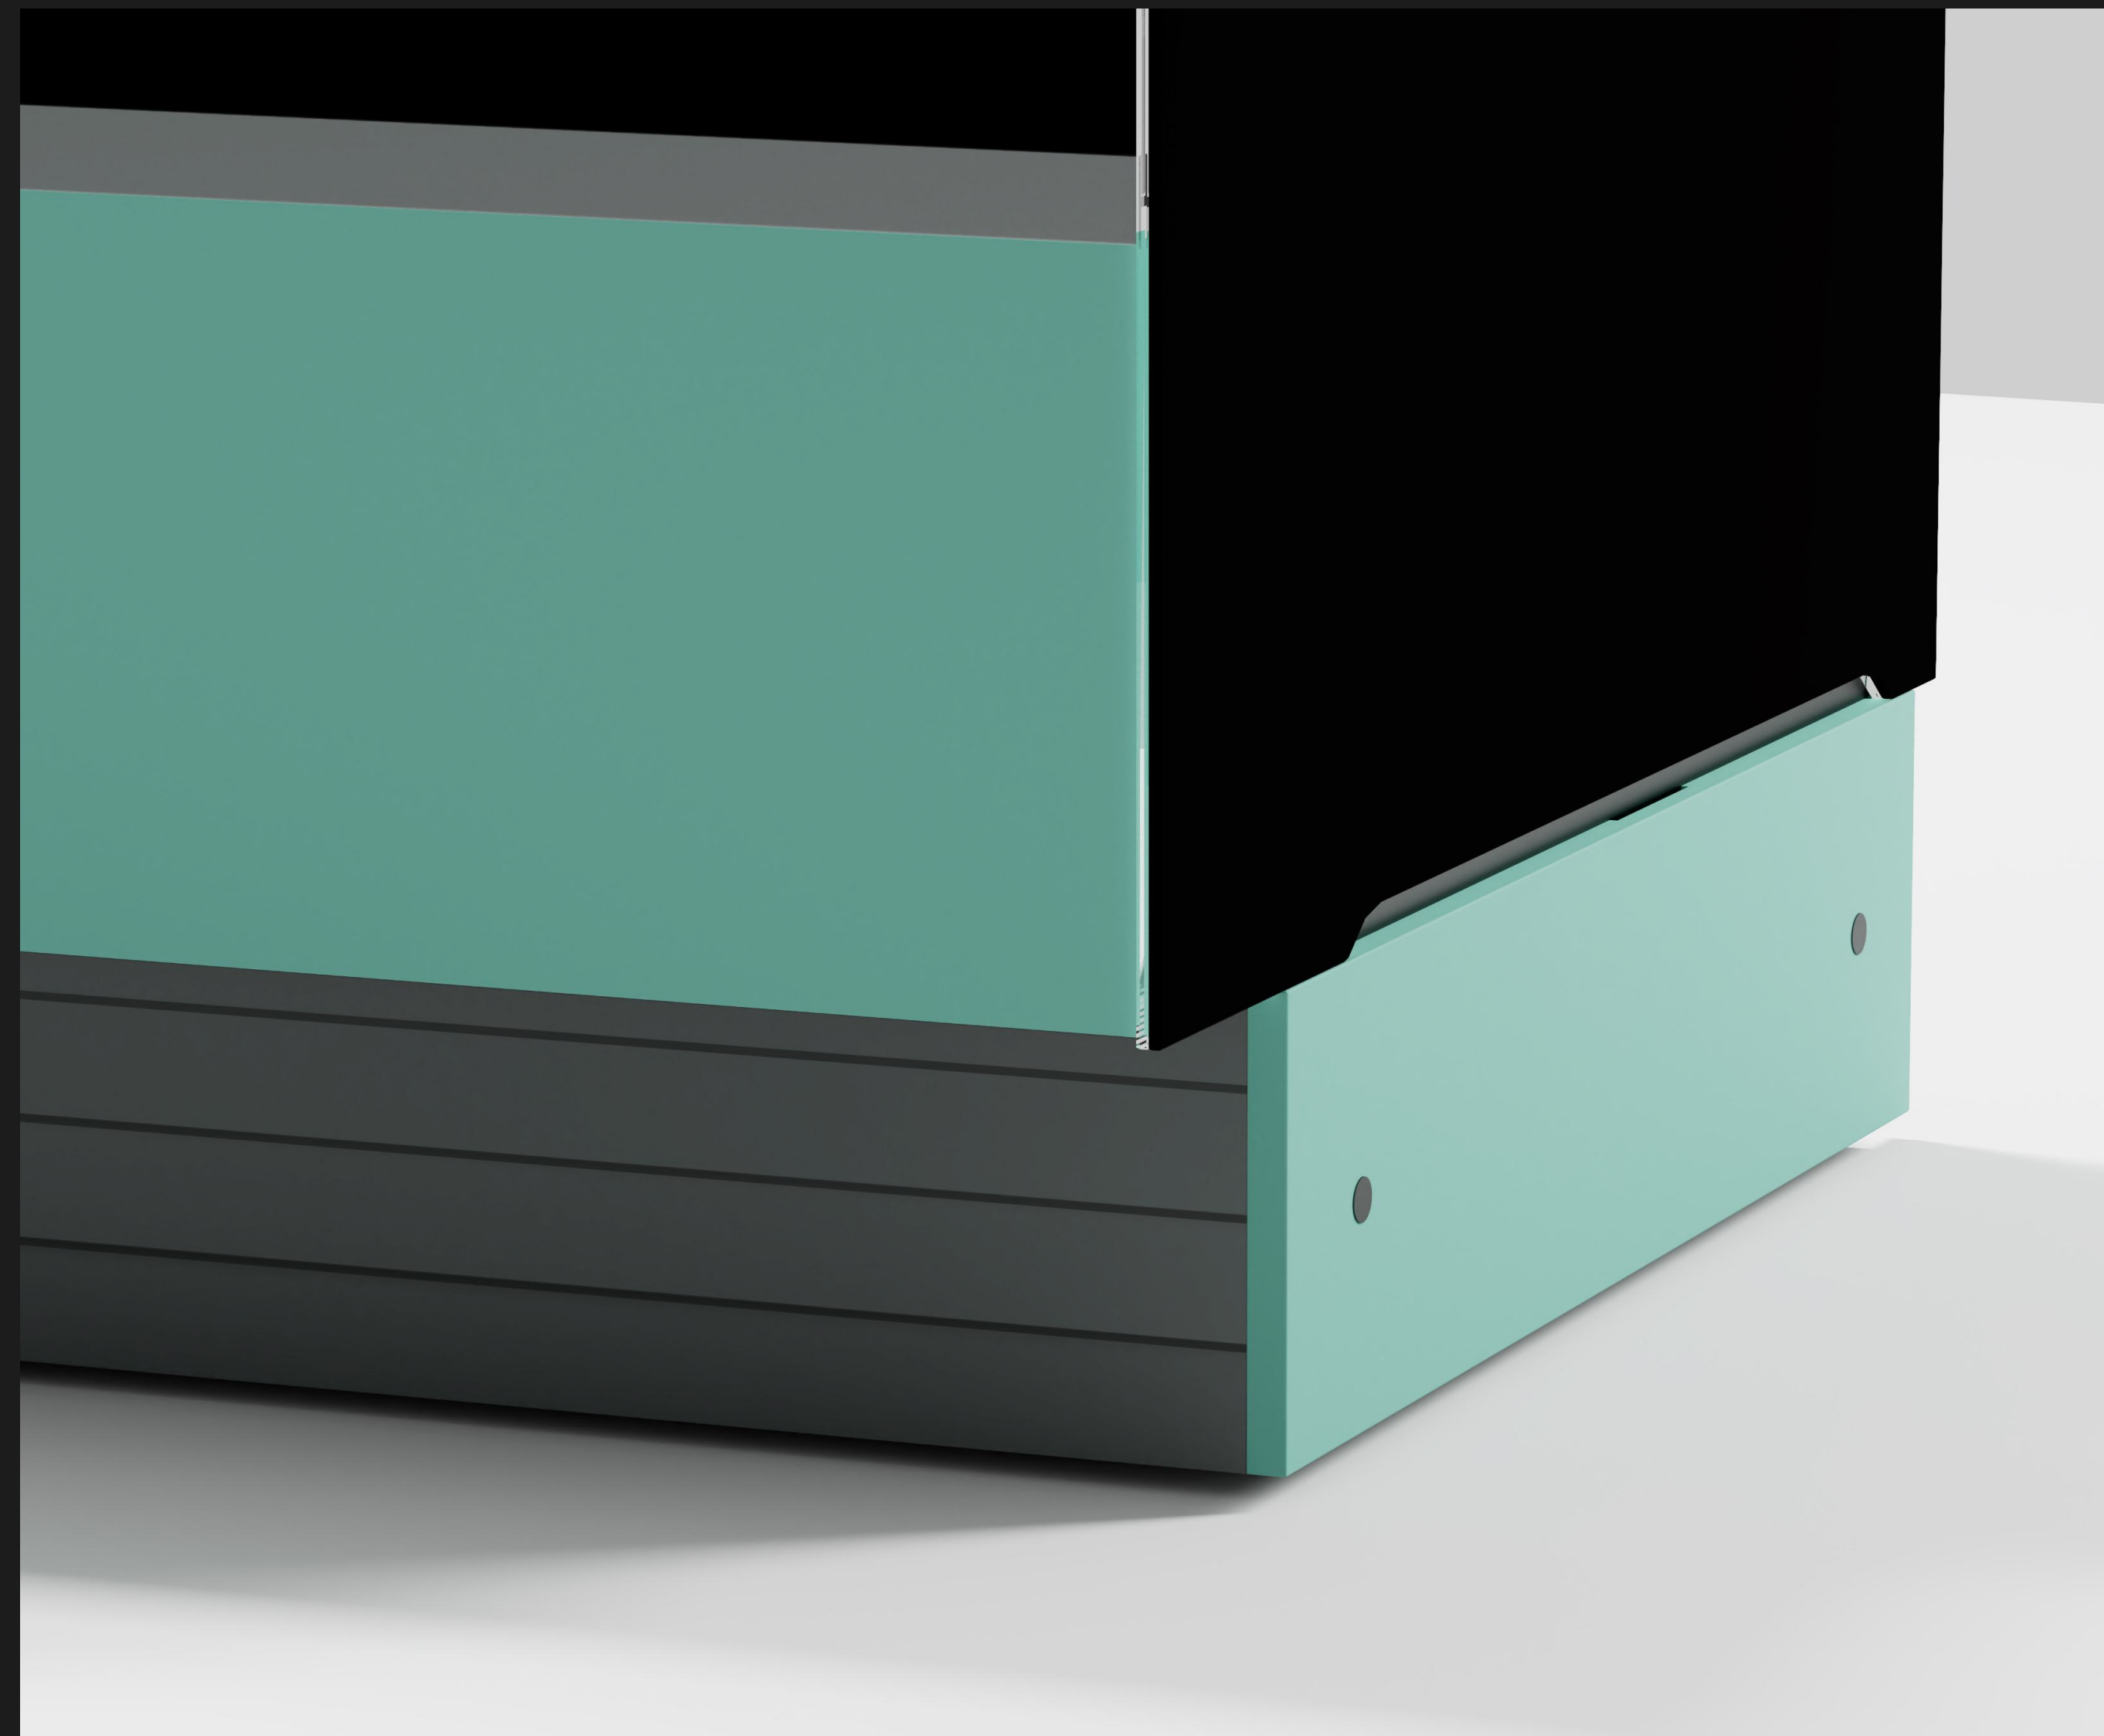

SCHEDA TECNICA / PASTICCERIA

INFO / PERSONALIZZAZIONE

PALETTE SCELTA /

#589285

#7b564f

offriamo la possibilità di personalizzare i pannelli in legno mdf con una finitura laccata.