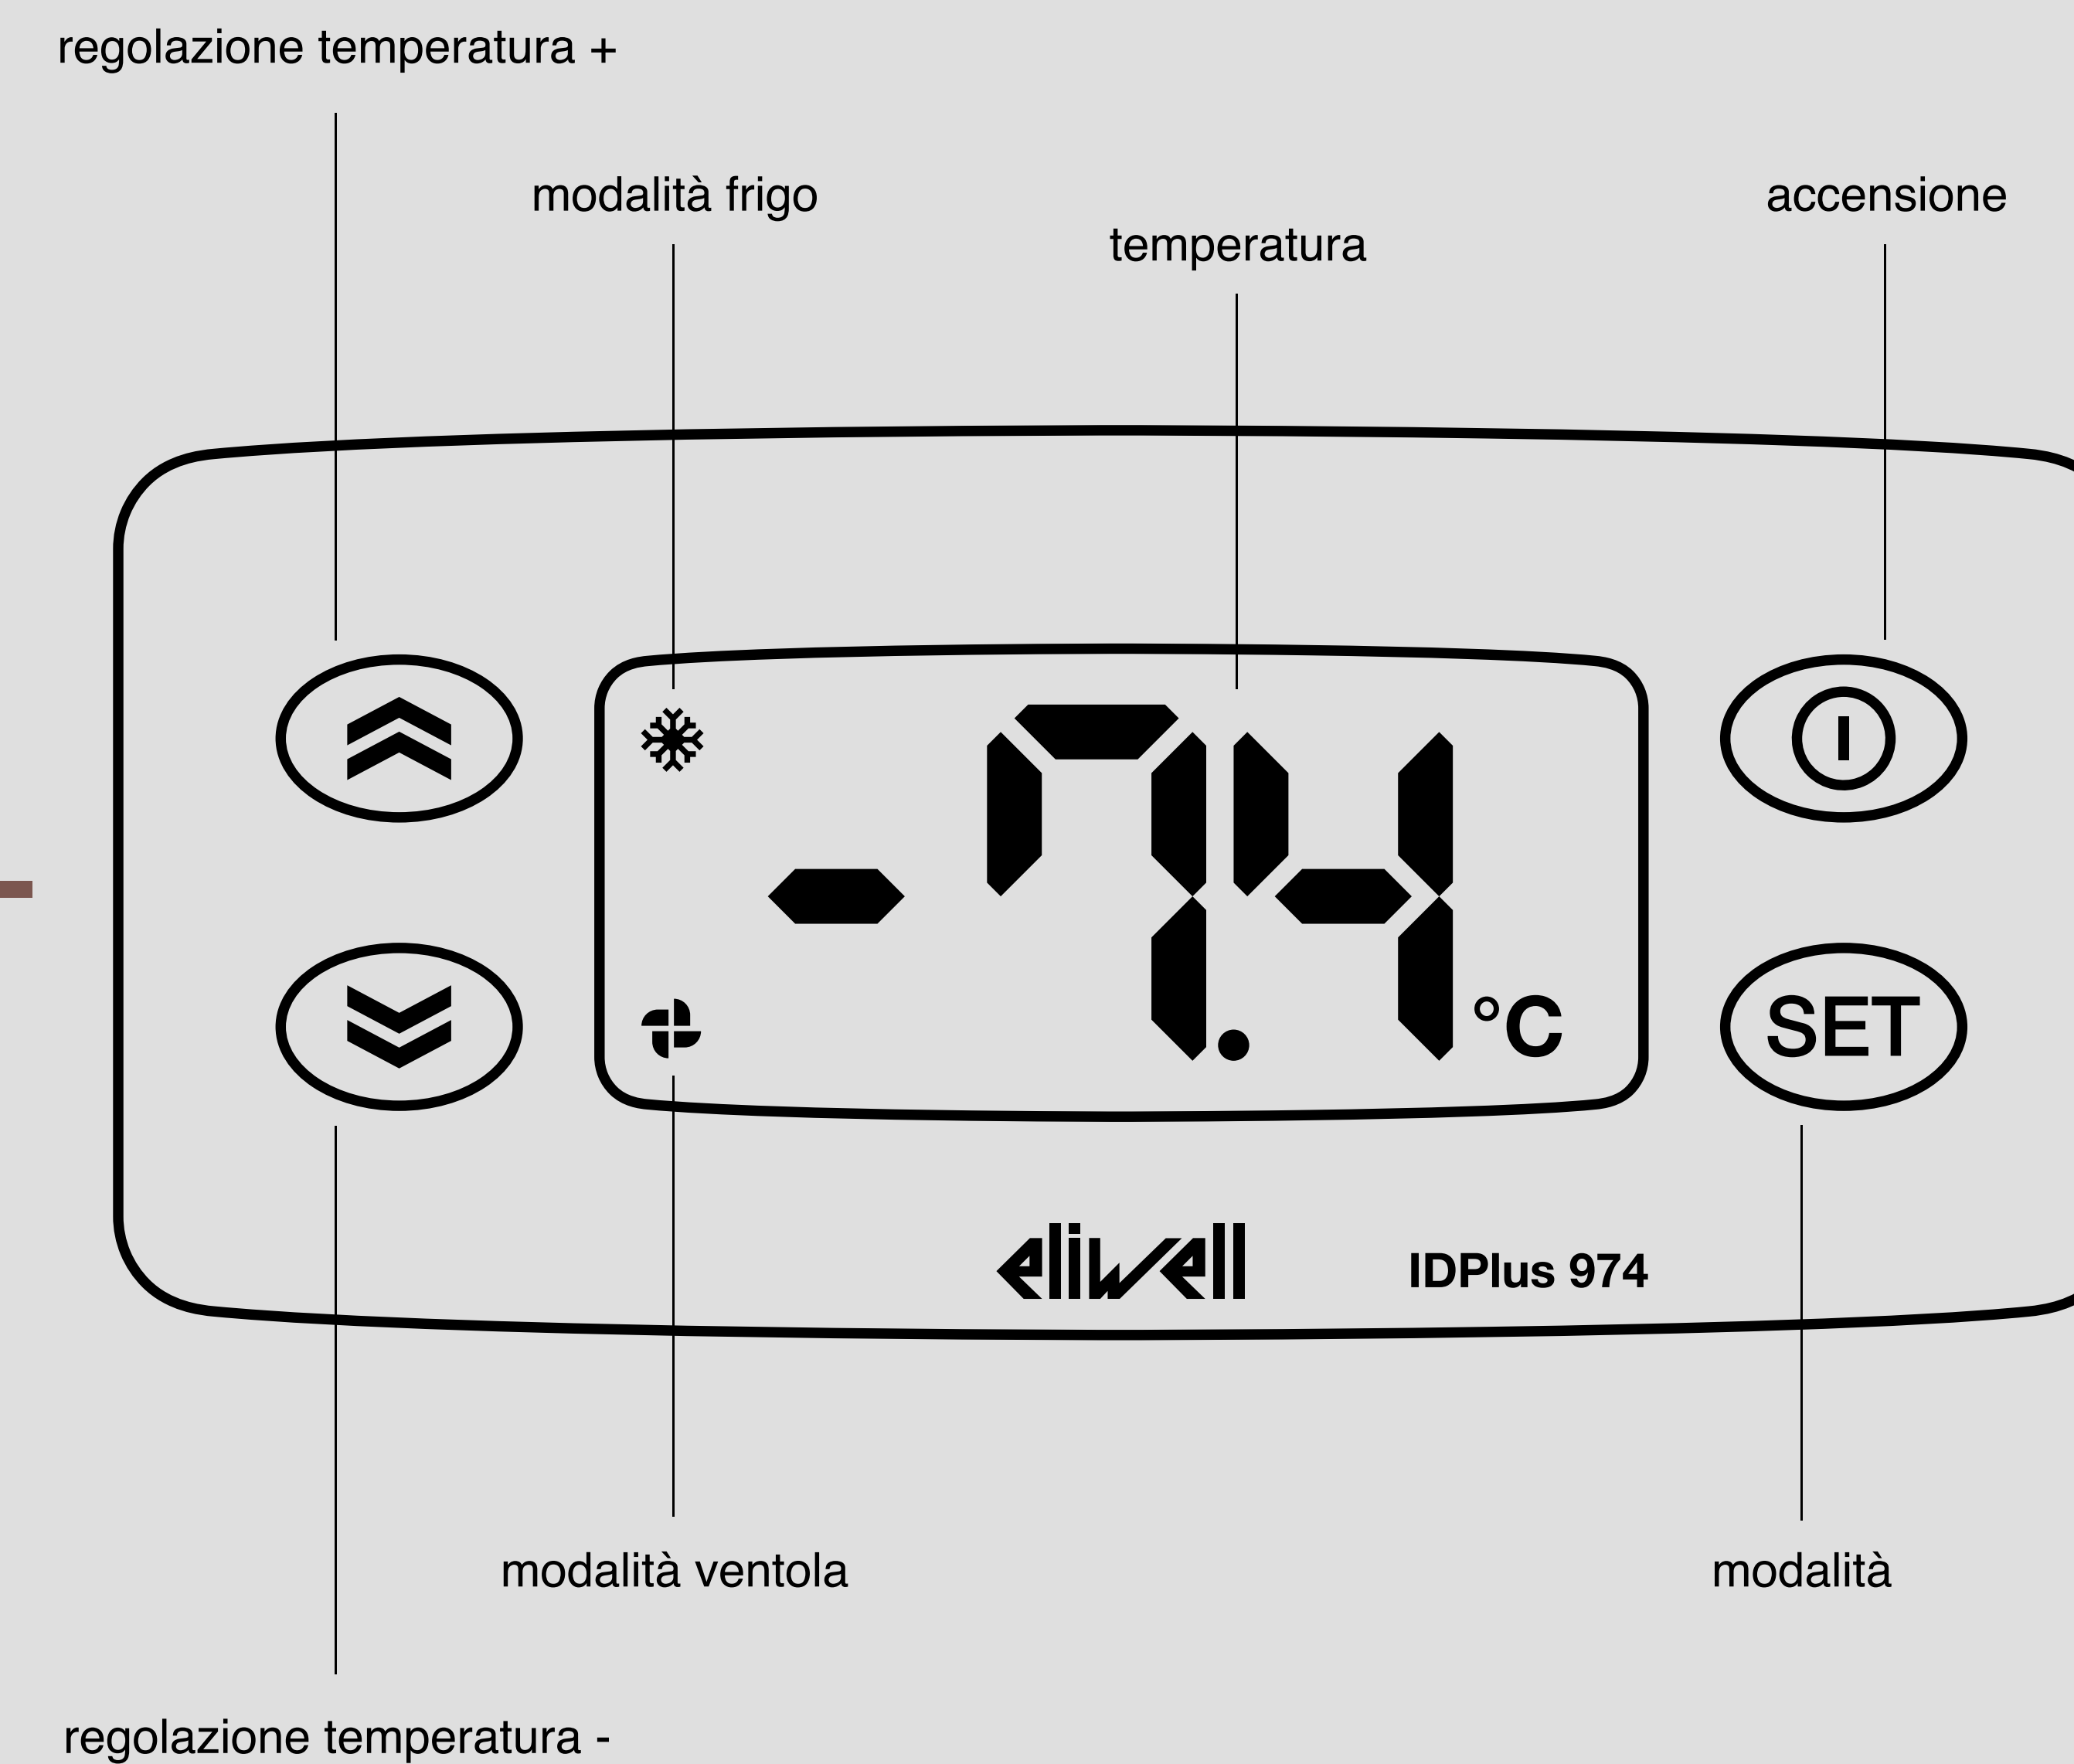

SCHEDA TECNICA/ SISTEMA DI REFRIGERAZIONE

EW Plus 974/

- → -50,0...110,0°C
- → 4,5 w max
- → banchi ventilati relè 2hp - 2^a uscita configurabile (sbrinamento/ventole/luci/allarme/stand-by)