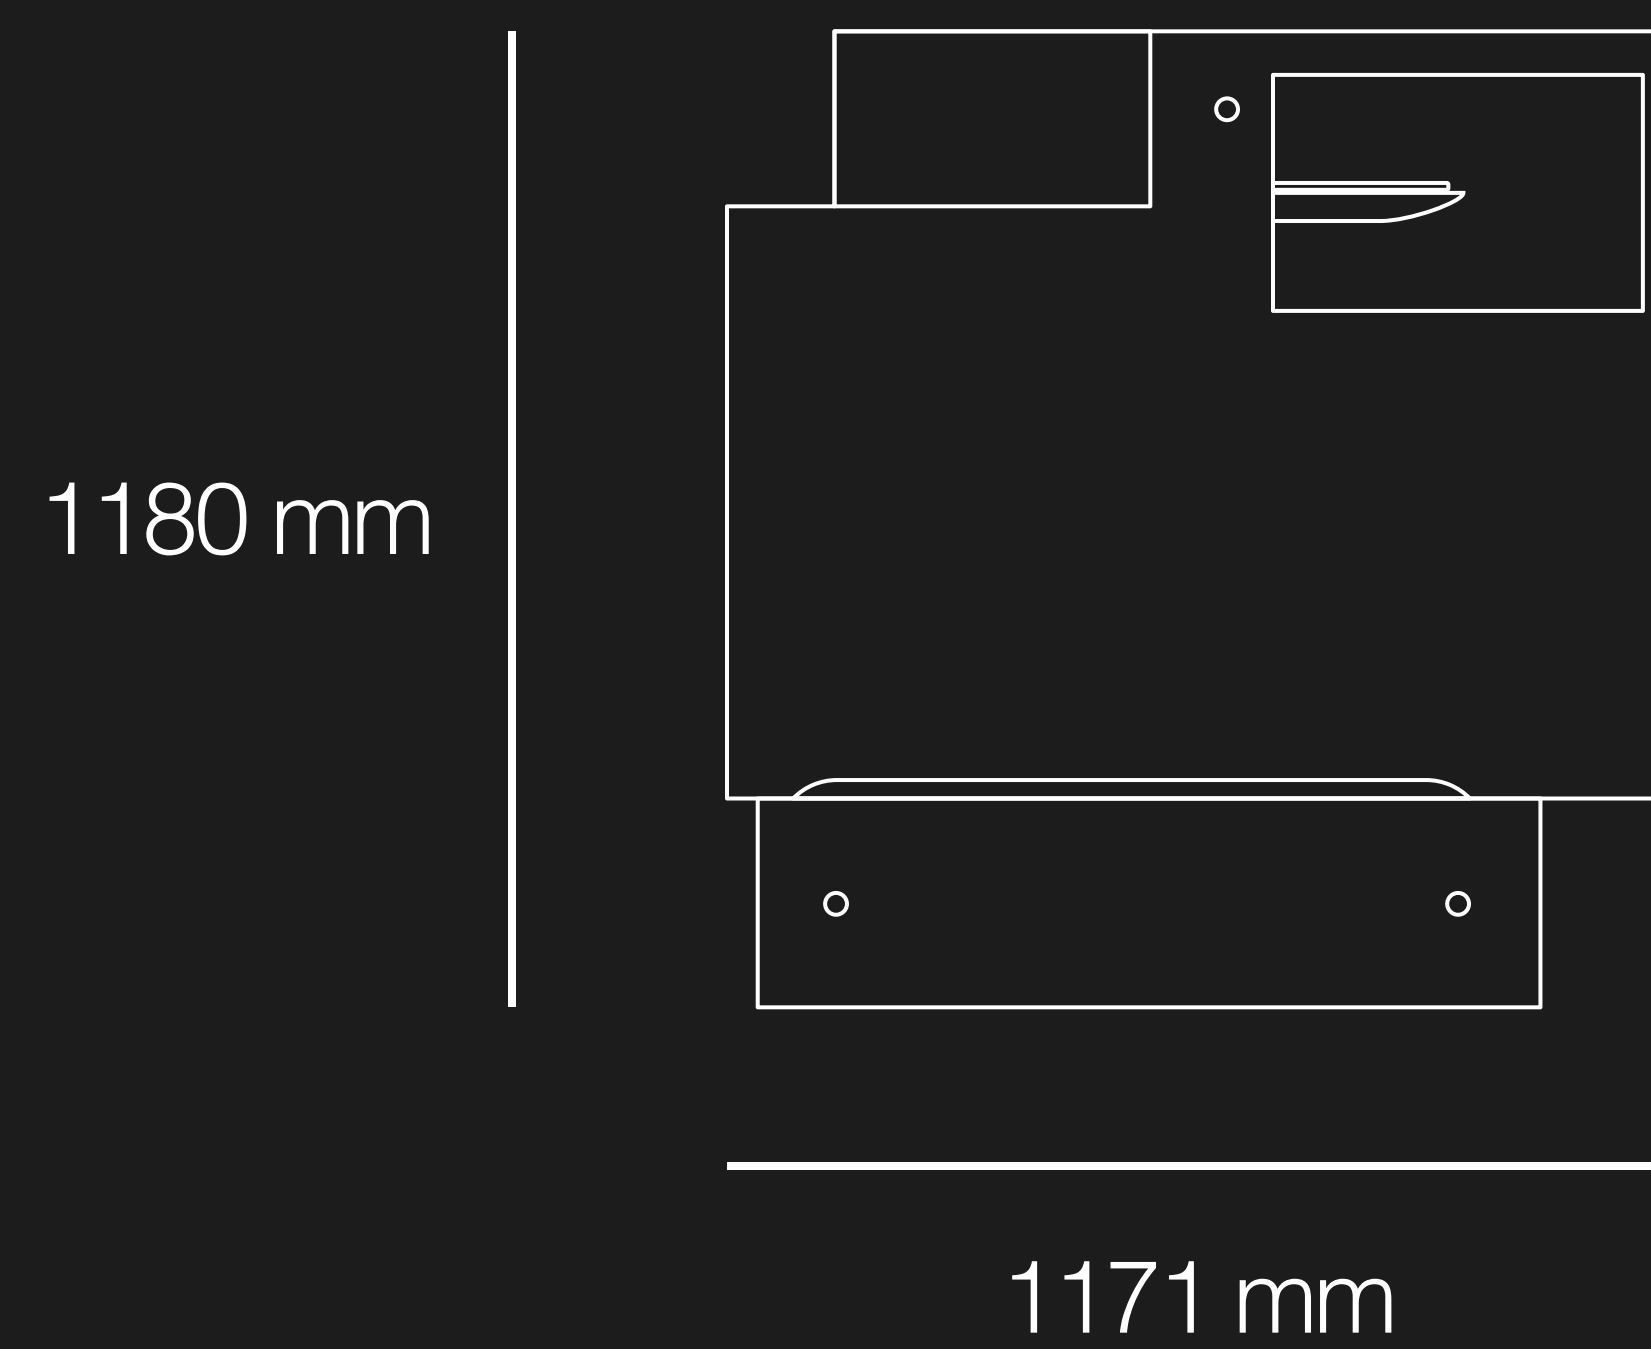

BRIDGE_P_215