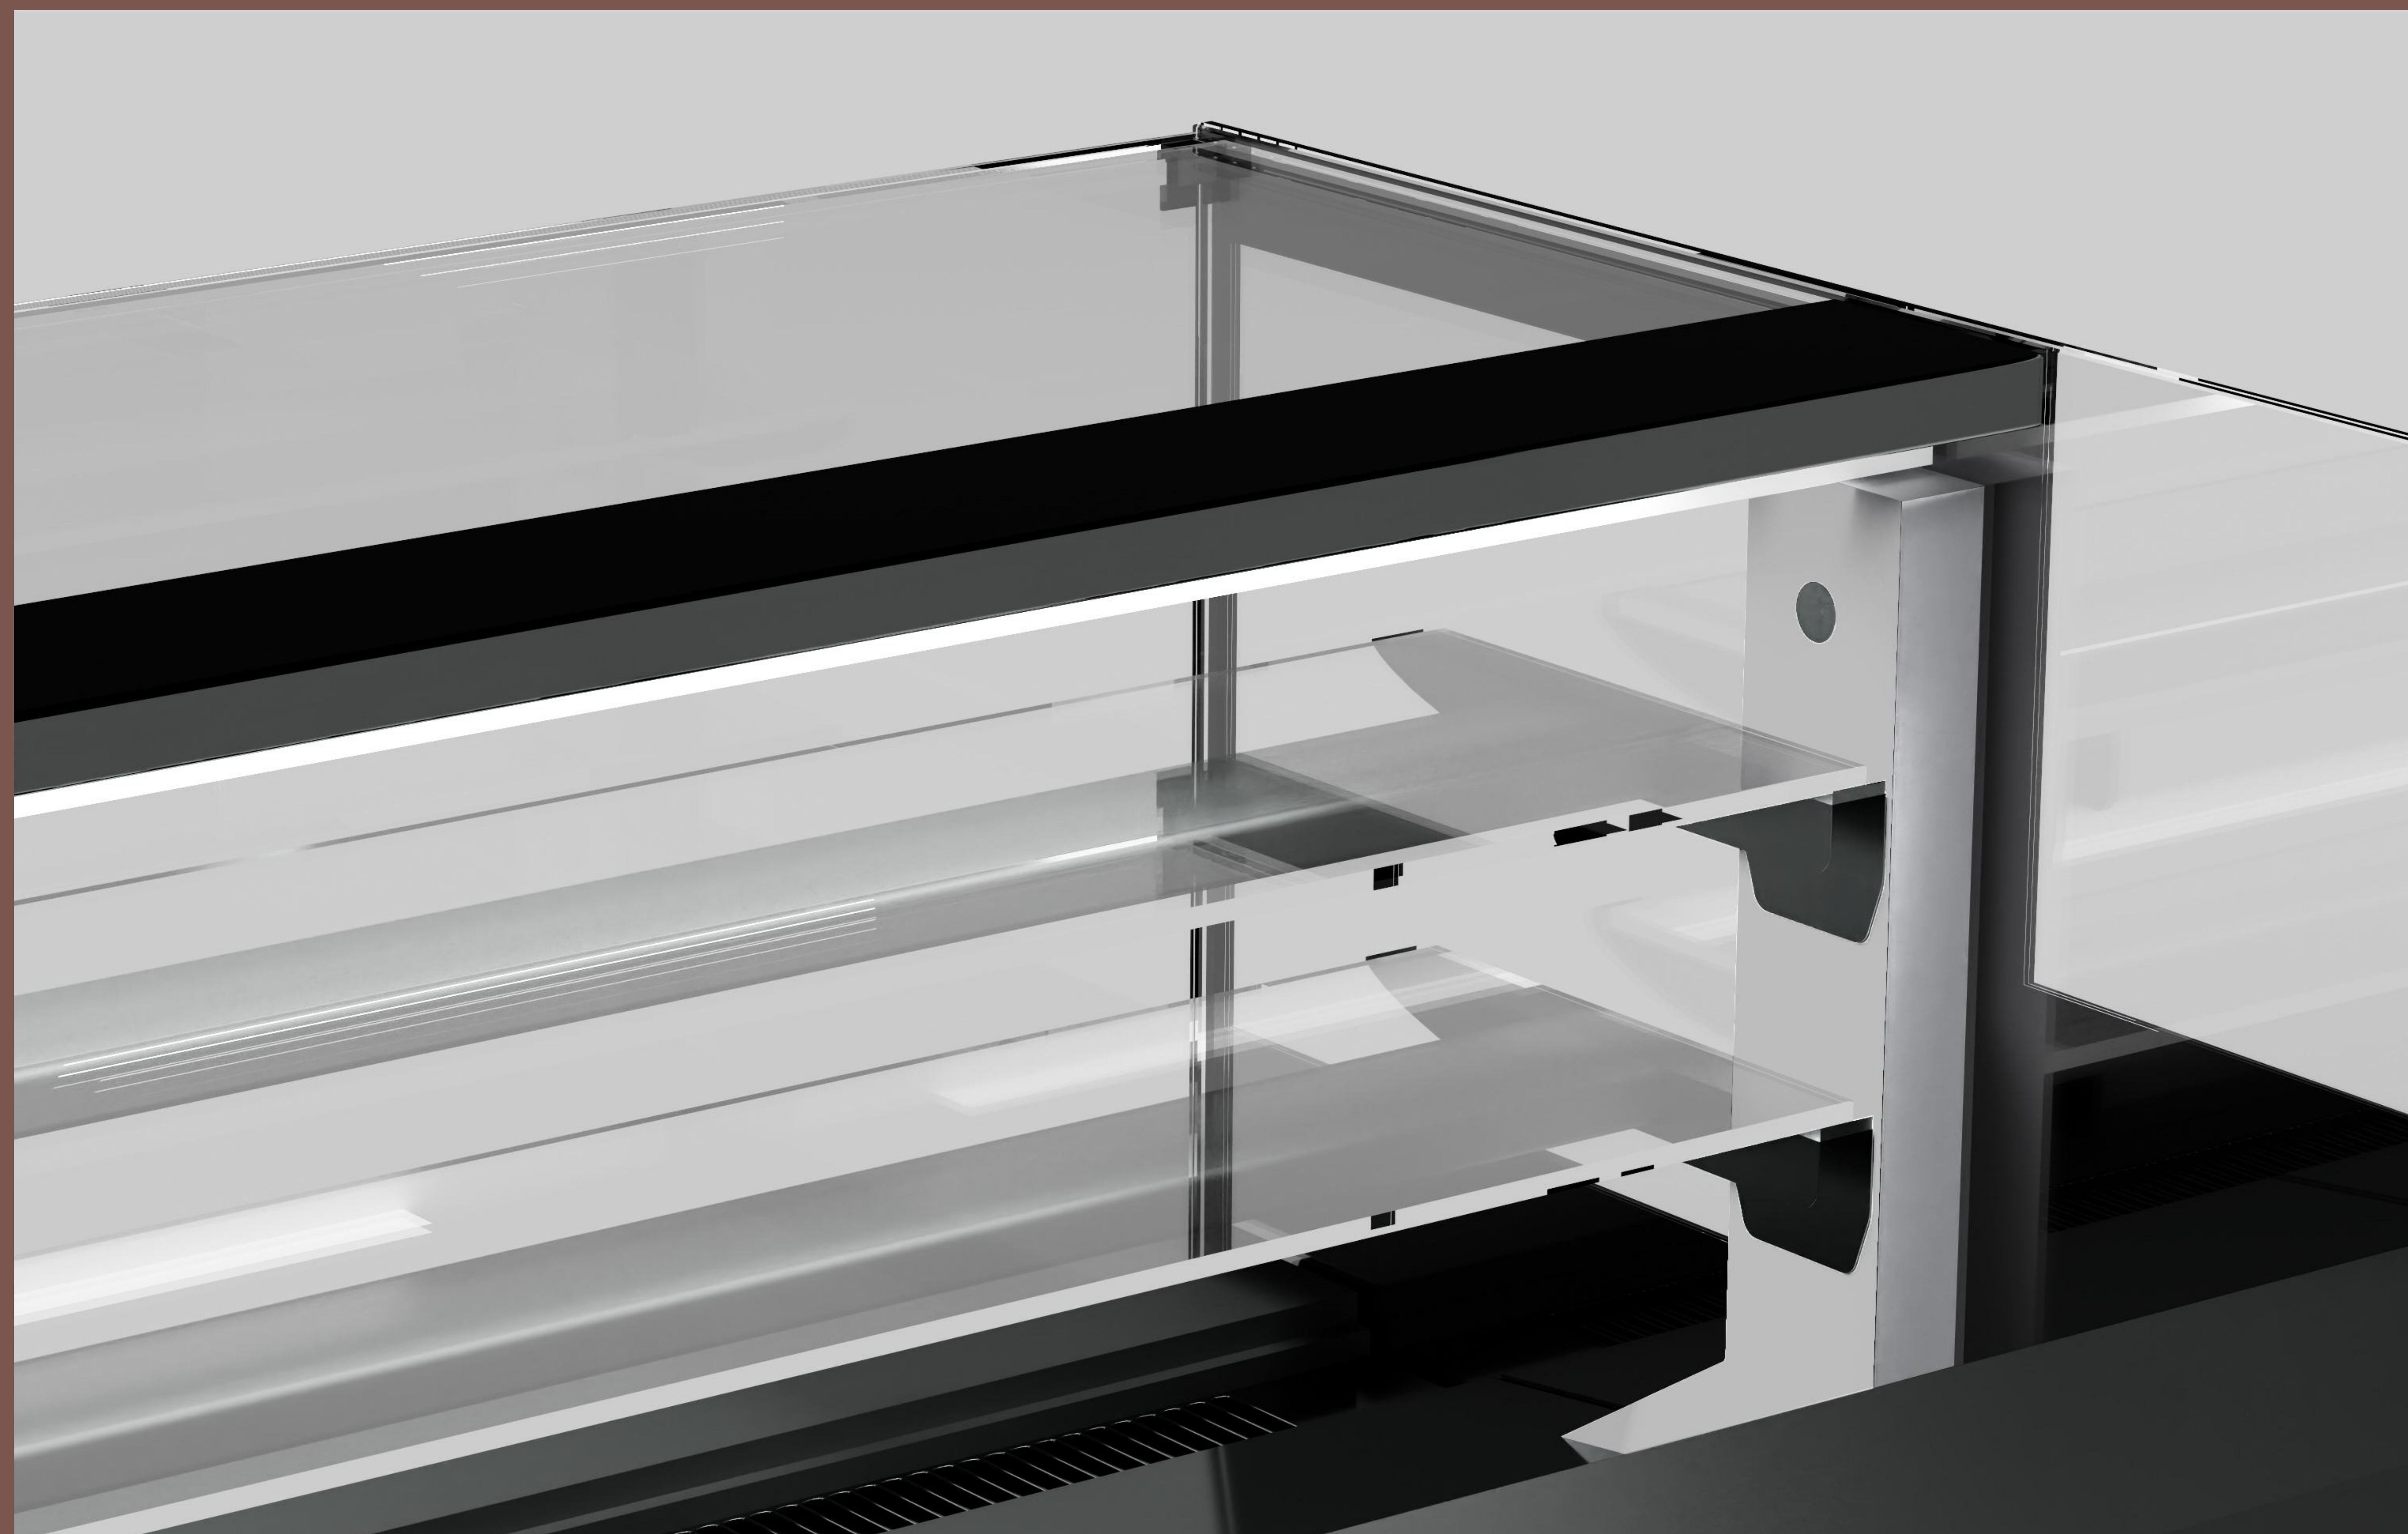

SCHEDA TECNICA/

PERSONALIZZAZIONI EXTRA

VERSIONE ALTA

- → 1350 mm altezza
- → più personalità, vetrina più slanciata
- → 20 cm più alta, maggiore comodità