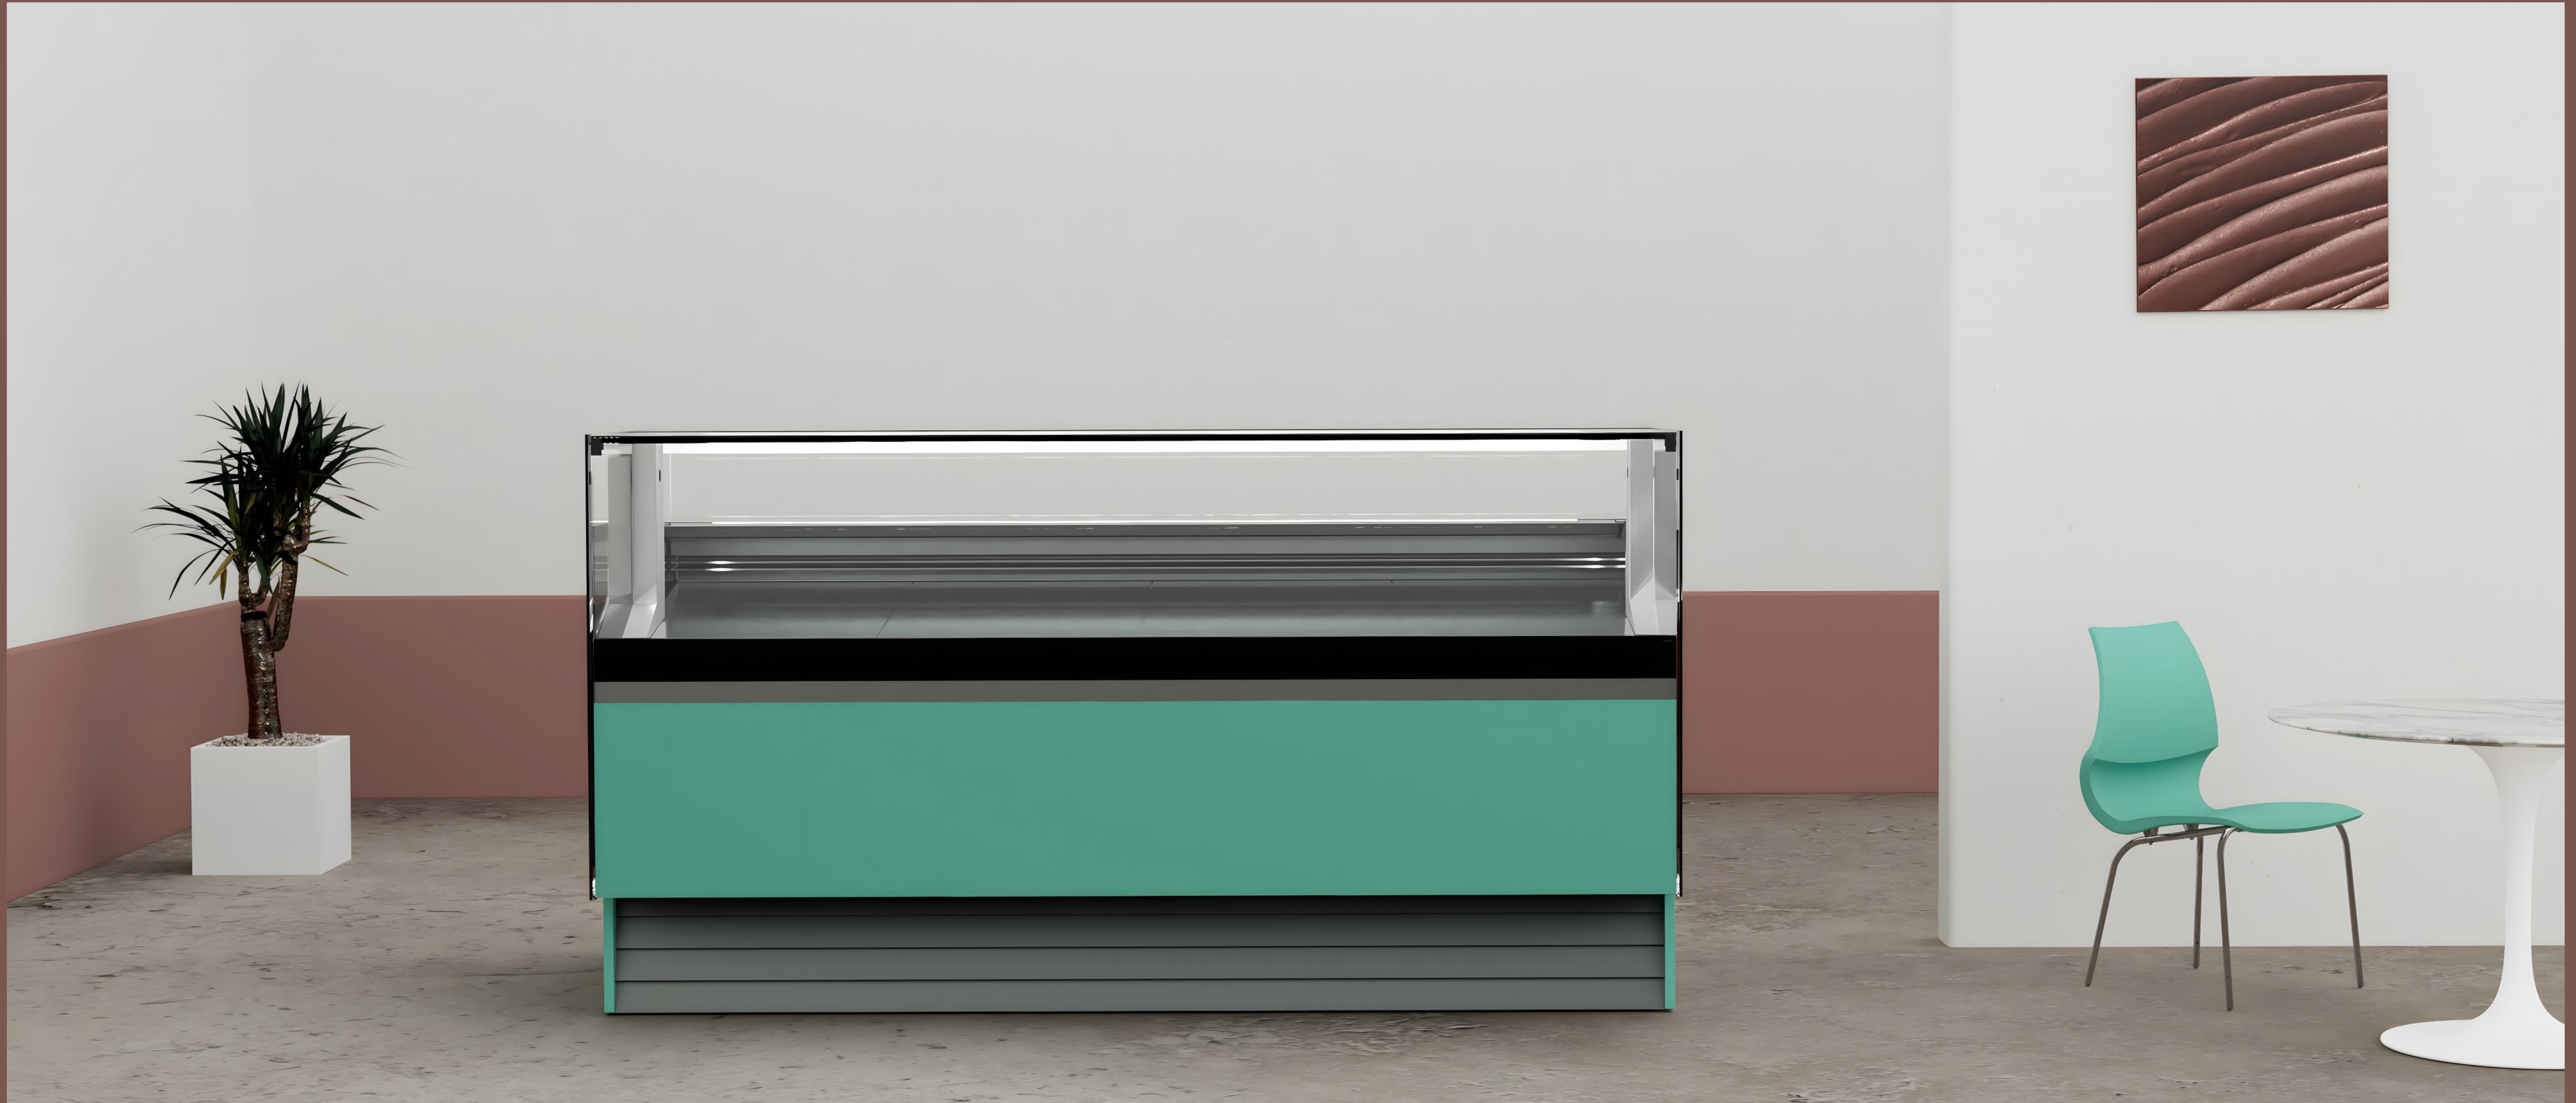

BRIDGE

VETRINA REFRIGERATA

BRIDGE È LA VETRINA CHE RAPPRESENTA L'APICE DELLA COMBINAZIONE TRA ESTETICA E FUNZIONALITÀ. SI DISTINGUE PER IL SUO VETRO SQUADRATO CHE LE CONFERISCE SOLIDITÀ E RICERCATEZZA. È DISPONIBILE IN DUE ALTEZZE, CONSENTENDO DI OTTIMIZZARE L'ESPOSIZIONE DEI PRODOTTI. QUESTA CARATTERISTICA OFFRE PIÙ SOLUZIONI SU MISURA CHE SI ADATTANO ALLE SPECIFICHE ESIGENZE DEL NEGOZIO.

AMBIENTALE GELATERIA

BRIDGE

bridge è la vetrina che rappresenta l'apice della combinazione tra estetica e funzionalità. si distingue per il suo vetro squadrato che le conferisce solidità e ricercatezza. è disponibile in due altezze, consentendo di ottimizzare l'esposizione dei prodotti. questa caratteristica offre più soluzioni su misura che si adattano alle specifiche esigenze del negozio.

Vasca

VERSIONE GELATERIA

MATERIALI/

- vetro float
- vetro float serigrafato
- vaschette acciaio satinato
- vasca acciaio lucido
- led interno 4k luce naturale
- legno mdf laccato

SCHEDA TECNICA/

VASCA / VASCHETTA

BRIDGE

bridge è la vetrina che rappresenta l'apice della combinazione tra estetica e funzionalità. si distingue per il suo vetro squadrato che le conferisce solidità e ricercatezza. è disponibile in due altezze, consentendo di ottimizzare l'esposizione dei prodotti. questa caratteristica offre più soluzioni su misura che si adattano alle specifiche esigenze del negozio.