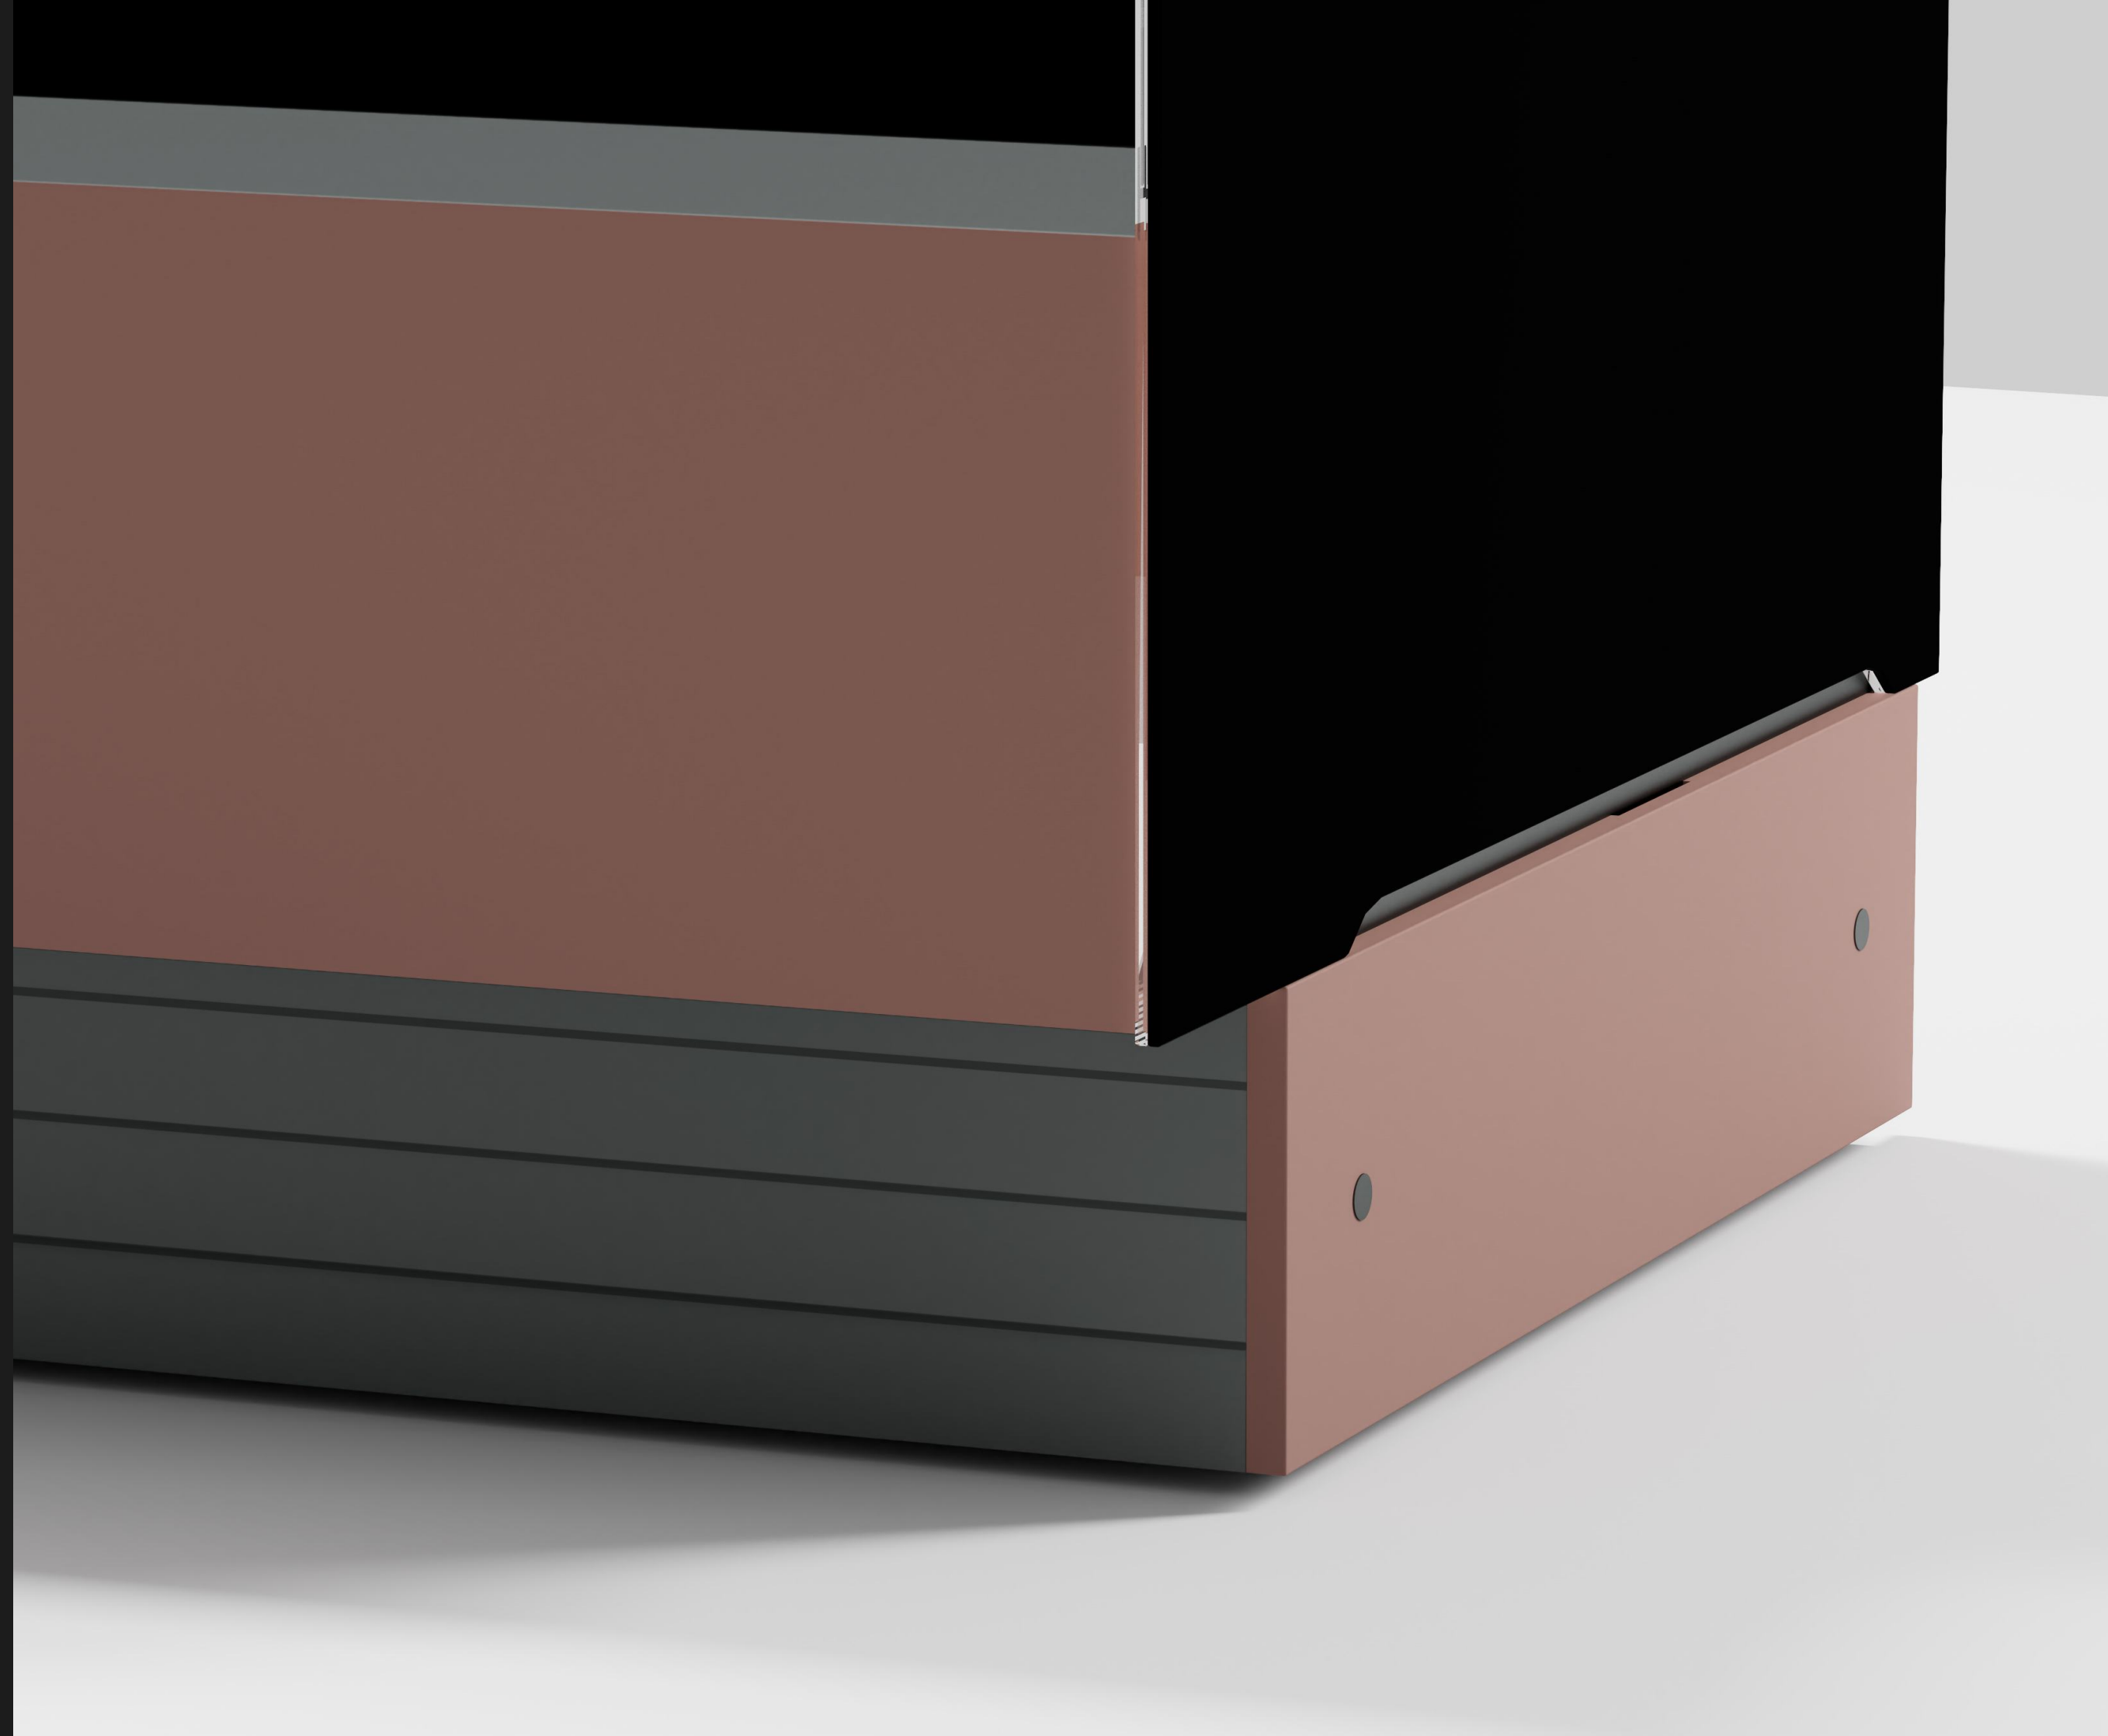

SCHEDA TECNICA / GELATERIA

INFO / PERSONALIZZAZIONE