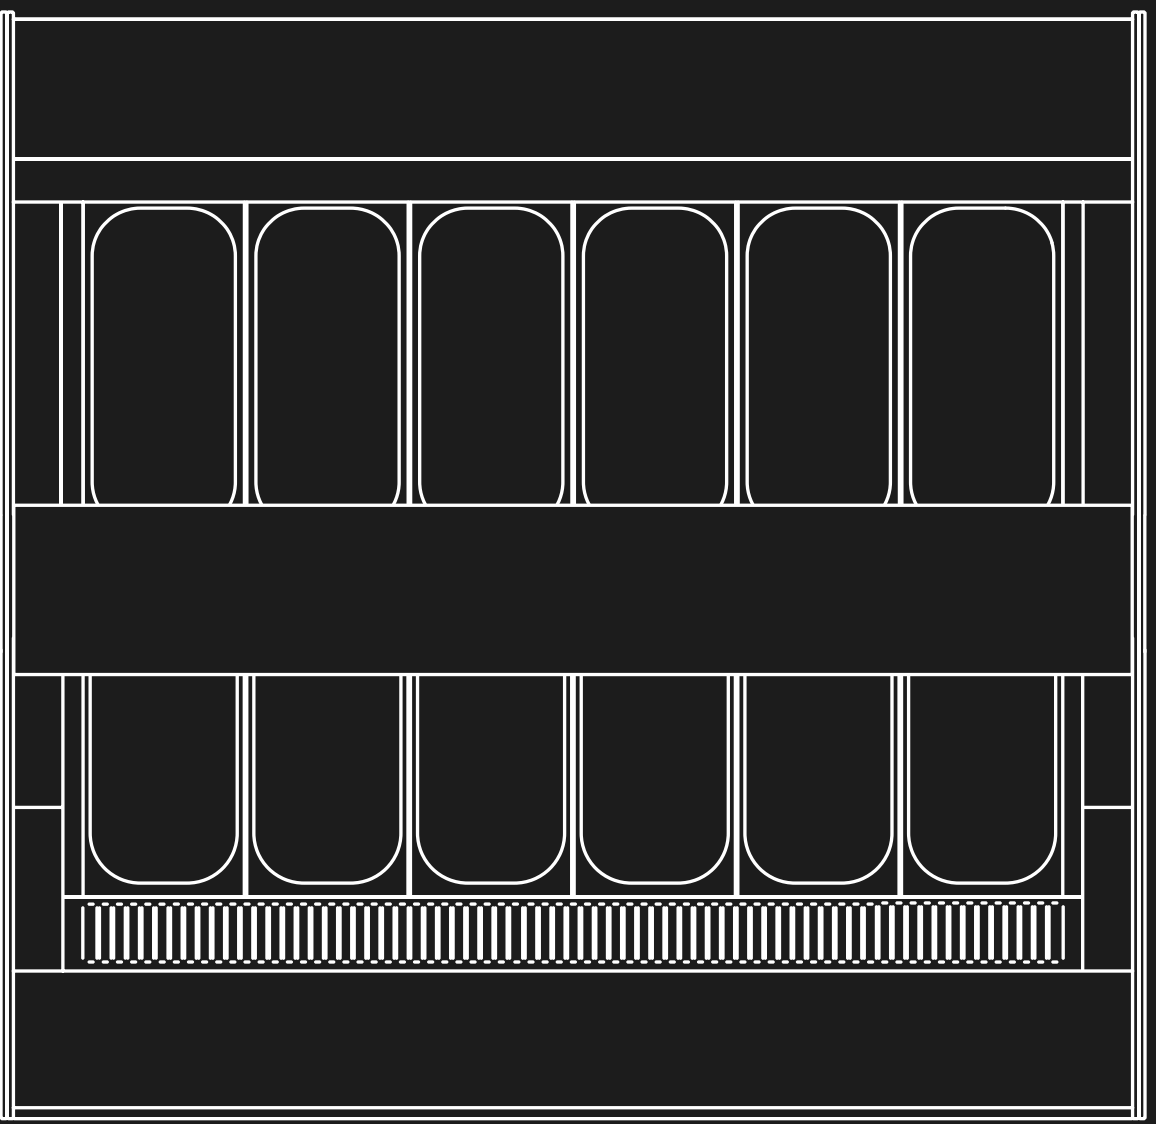

BRIDGE_G_115