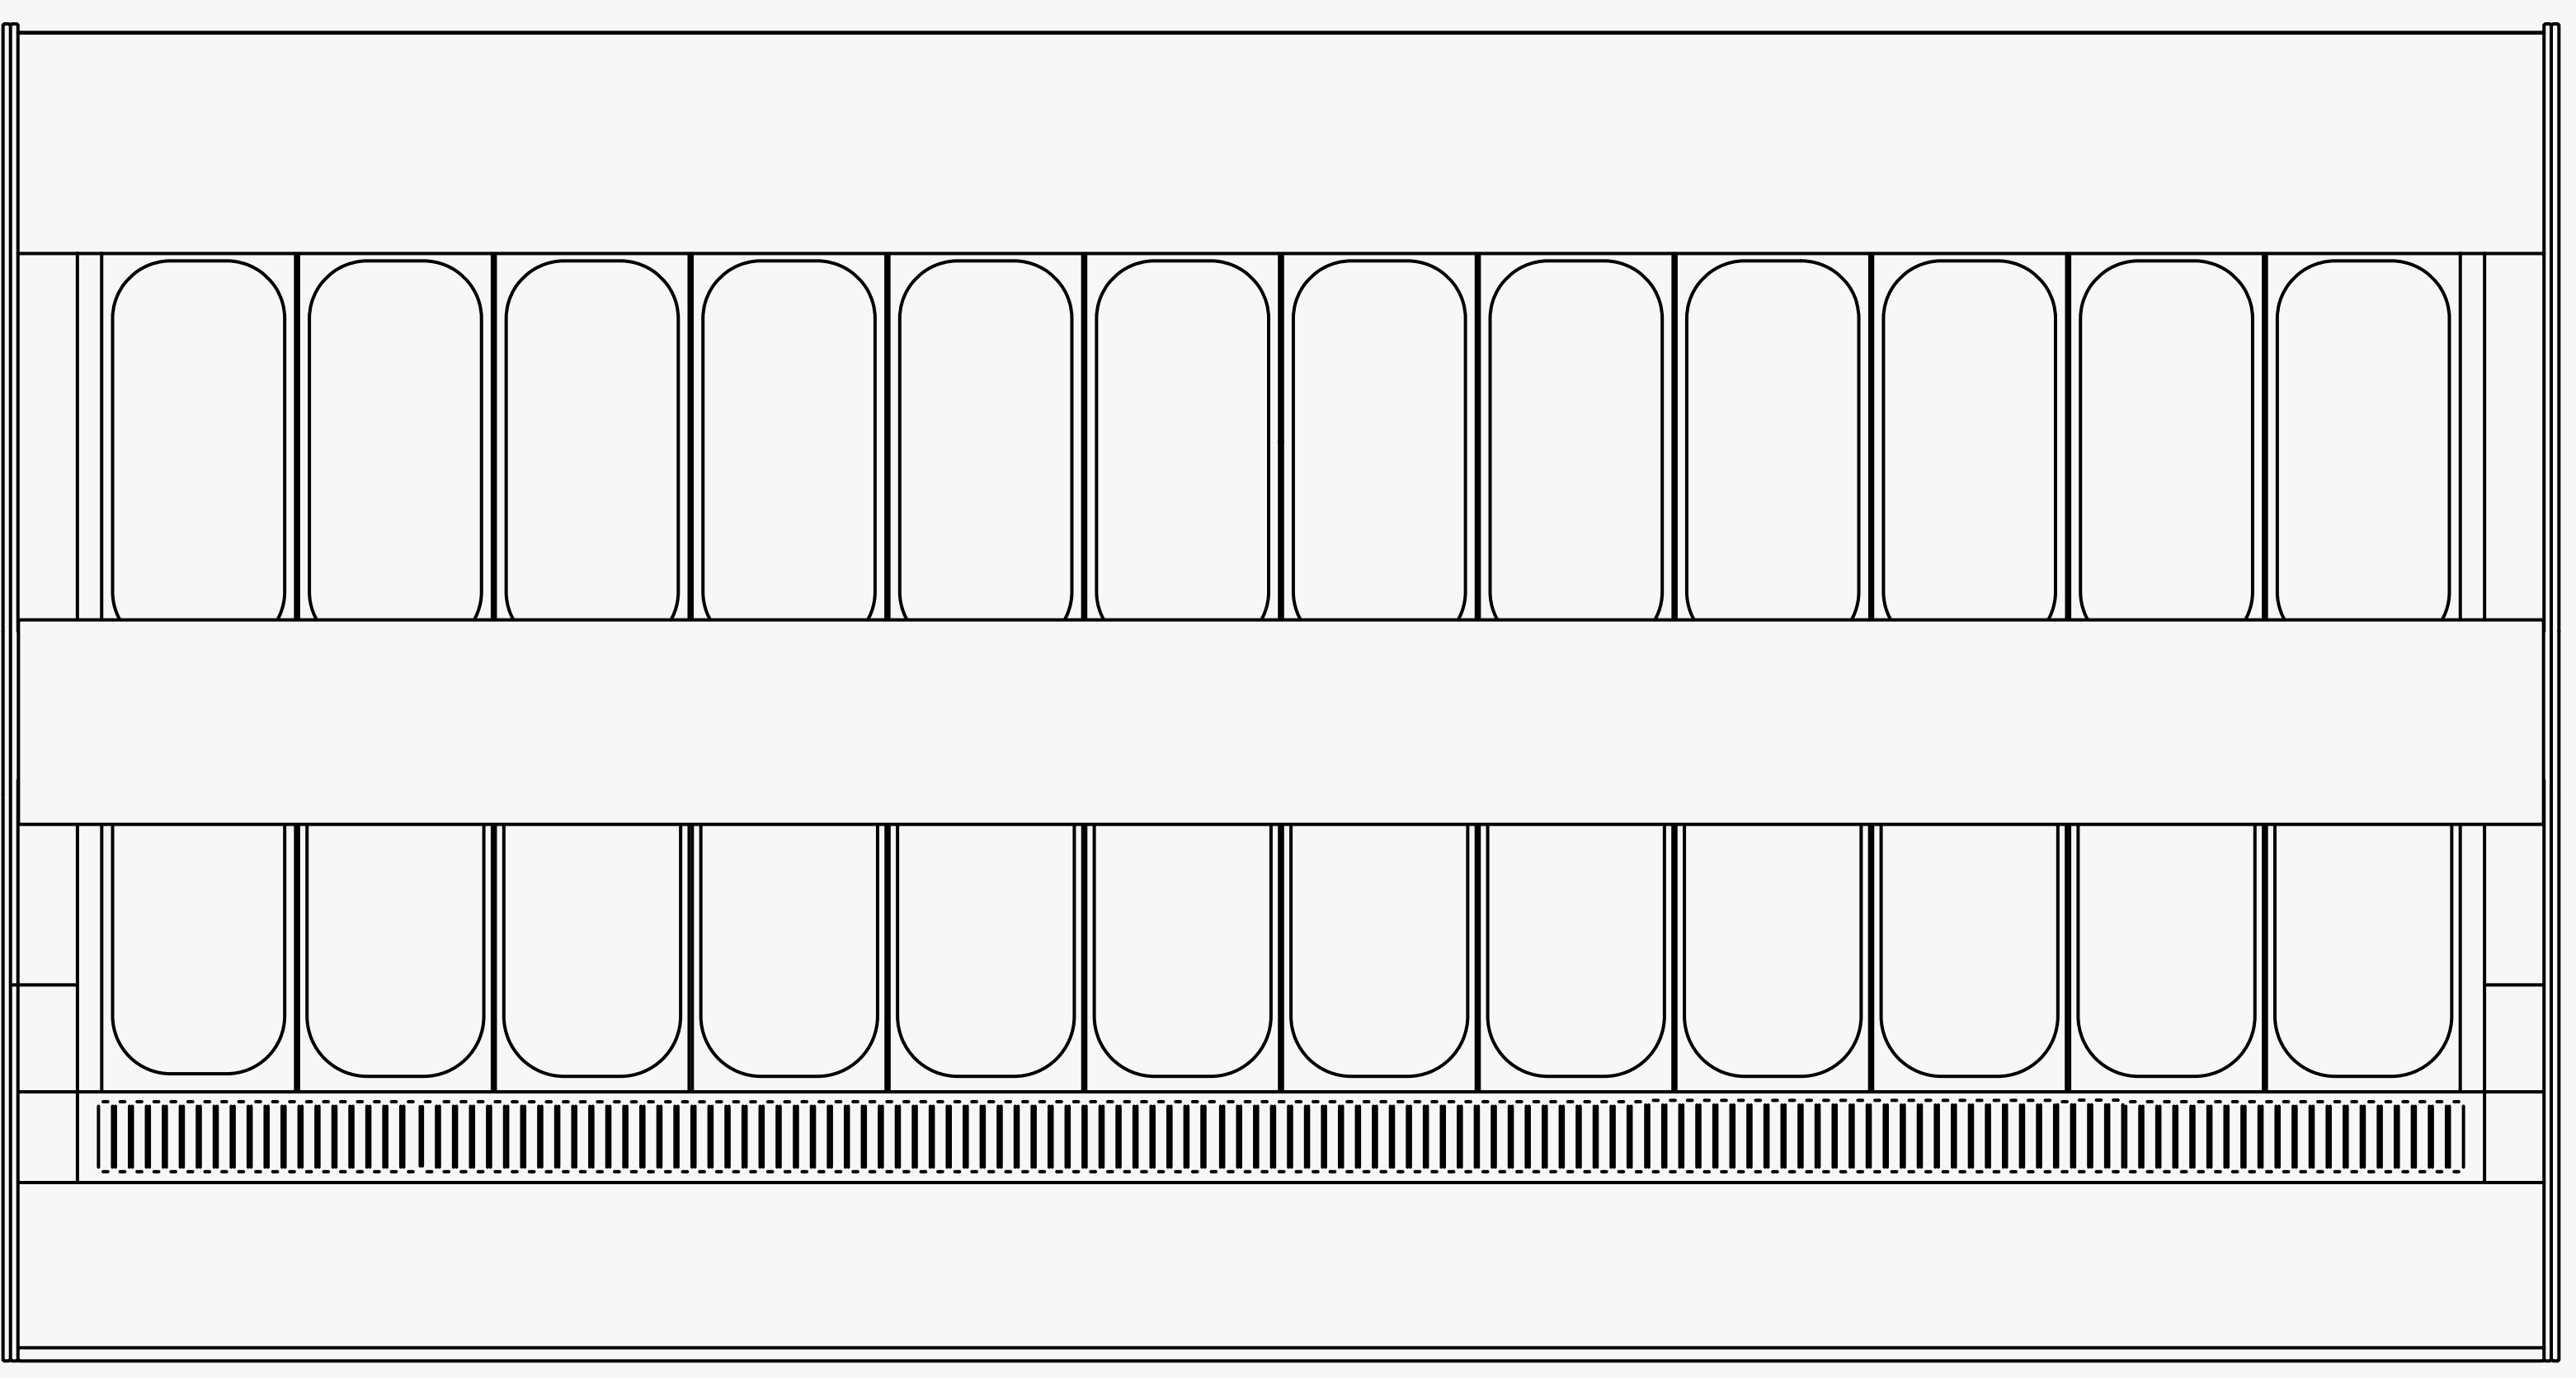

BRIDGE

VETRINA REFRIGERATA

BRIDGE È LA VETRINA CHE RAPPRESENTA L'APICE DELLA COMBINAZIONE TRA ESTETICA E FUNZIONALITÀ. SI DISTINGUE PER IL SUO VETRO SQUADRATO CHE LE CONFERISCE SOLIDITÀ E RICERCATEZZA. È DISPONIBILE IN DUE ALTEZZE, CONSENTENDO DI OTTIMIZZARE L'ESPOSIZIONE DEI PRODOTTI. QUESTA CARATTERISTICA OFFRE PIÙ SOLUZIONI SU MISURA CHE SI ADATTANO ALLE SPECIFICHE ESIGENZE DEL NEGOZIO.

AMBIENTALE GELATERIA

BRIDGE

bridge è la vetrina che rappresenta l'apice della combinazione tra estetica e funzionalità. si distingue per il suo vetro squadrato che le conferisce solidità e ricercatezza. è disponibile in due altezze, consentendo di ottimizzare l'esposizione dei prodotti. questa caratteristica offre più soluzioni su misura che si adattano alle specifiche esigenze del negozio.

Vasca

VERSIONE GELATERIA

MATERIALI/

- vetro float
- vetro float serigrafato
- vaschette acciaio satinato
- vasca acciaio lucido
- led interno 4k luce naturale
- legno mdf laccato

SCHEDA TECNICA/

VASCA / VASCHETTA

VASCHETTA/

- 36 cm lunghezza
- 16 cm larghezza
- 12 cm altezza

- max 5kg di gelato

VASCA/ 24 vaschette

2176 mm

VERSIONI DISPONIBILI/ 18 vaschette / 12 vaschette

1676 mm

1176 mm