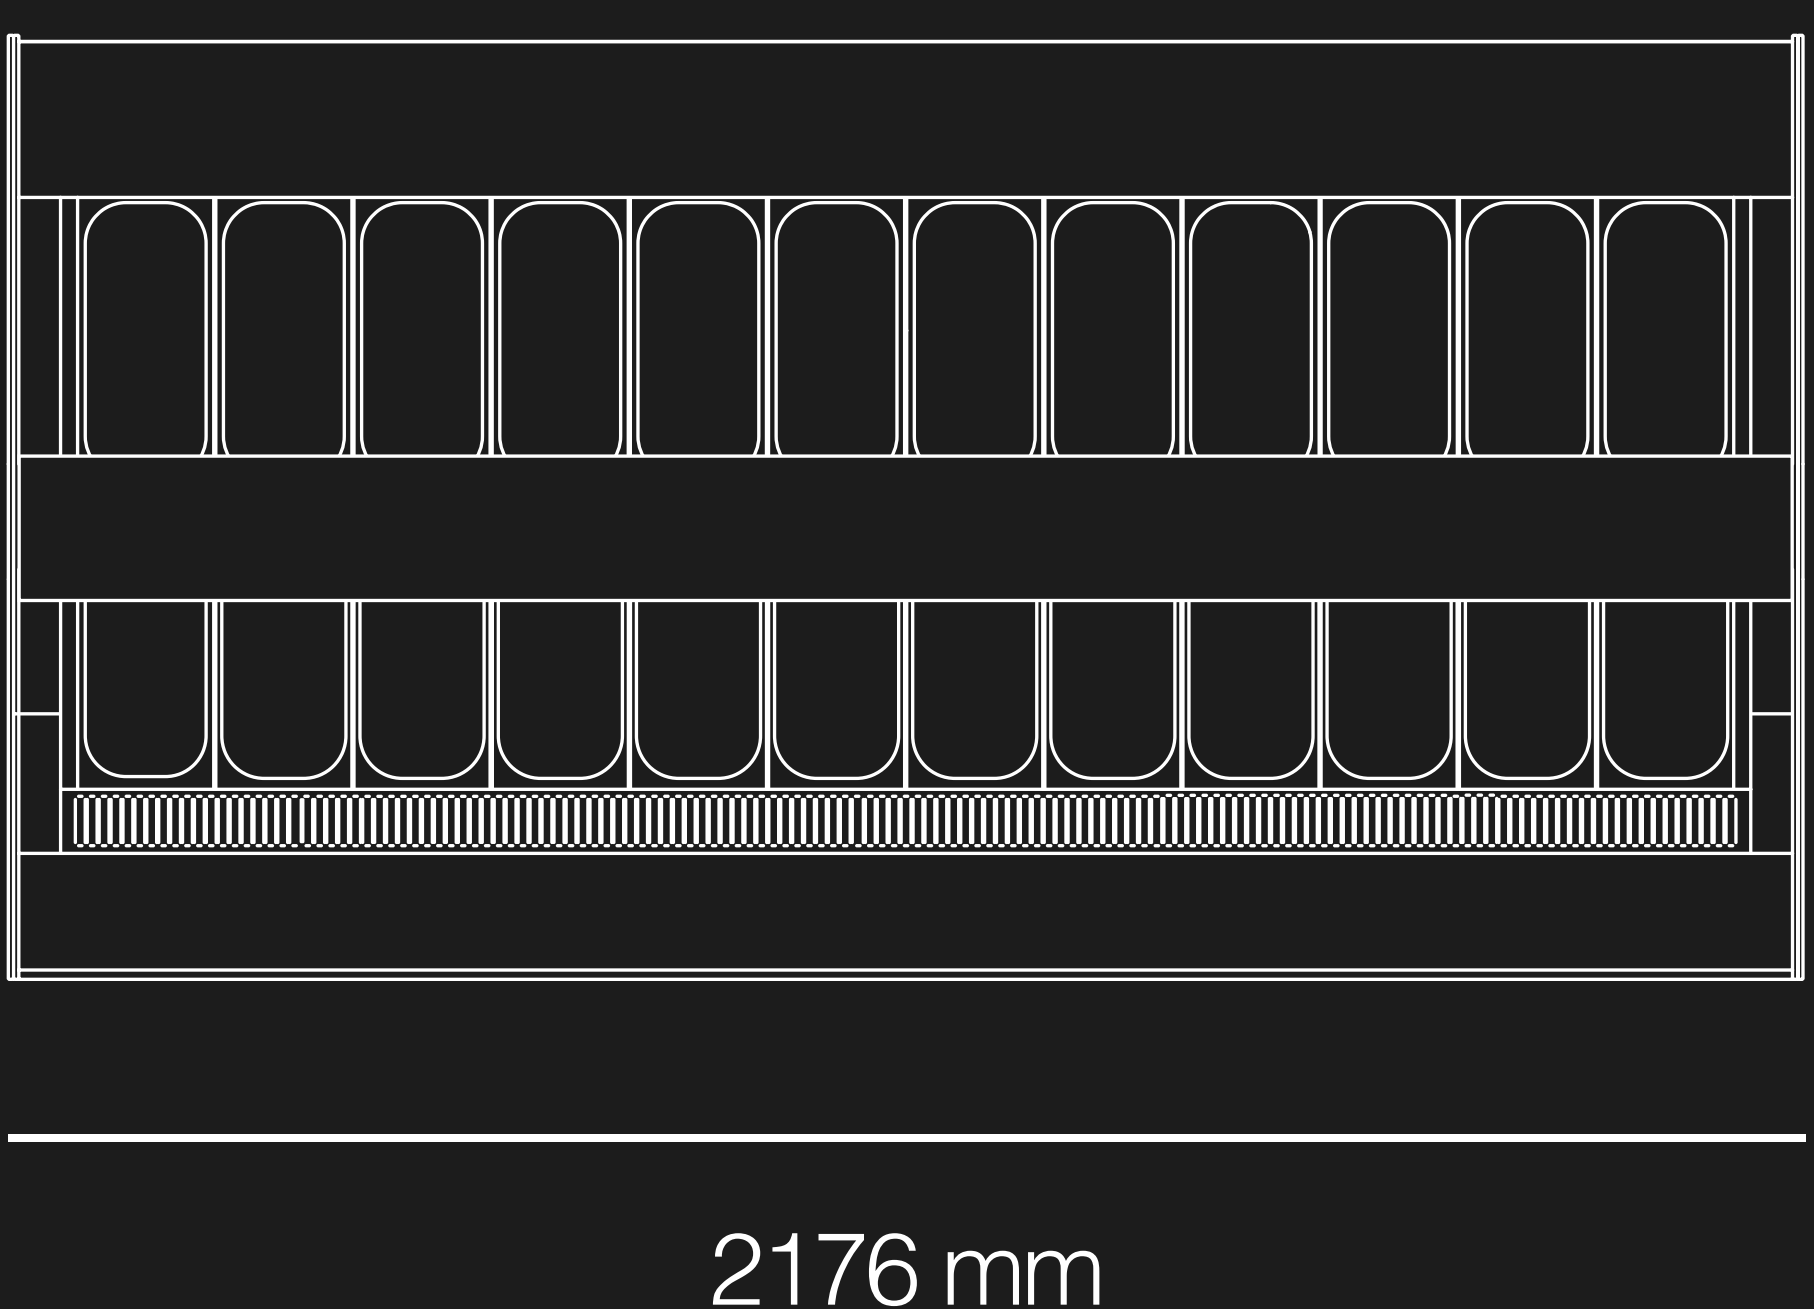

SCHEDA TECNICA / GELATERIA

INFO / PERSONALIZZAZIONE