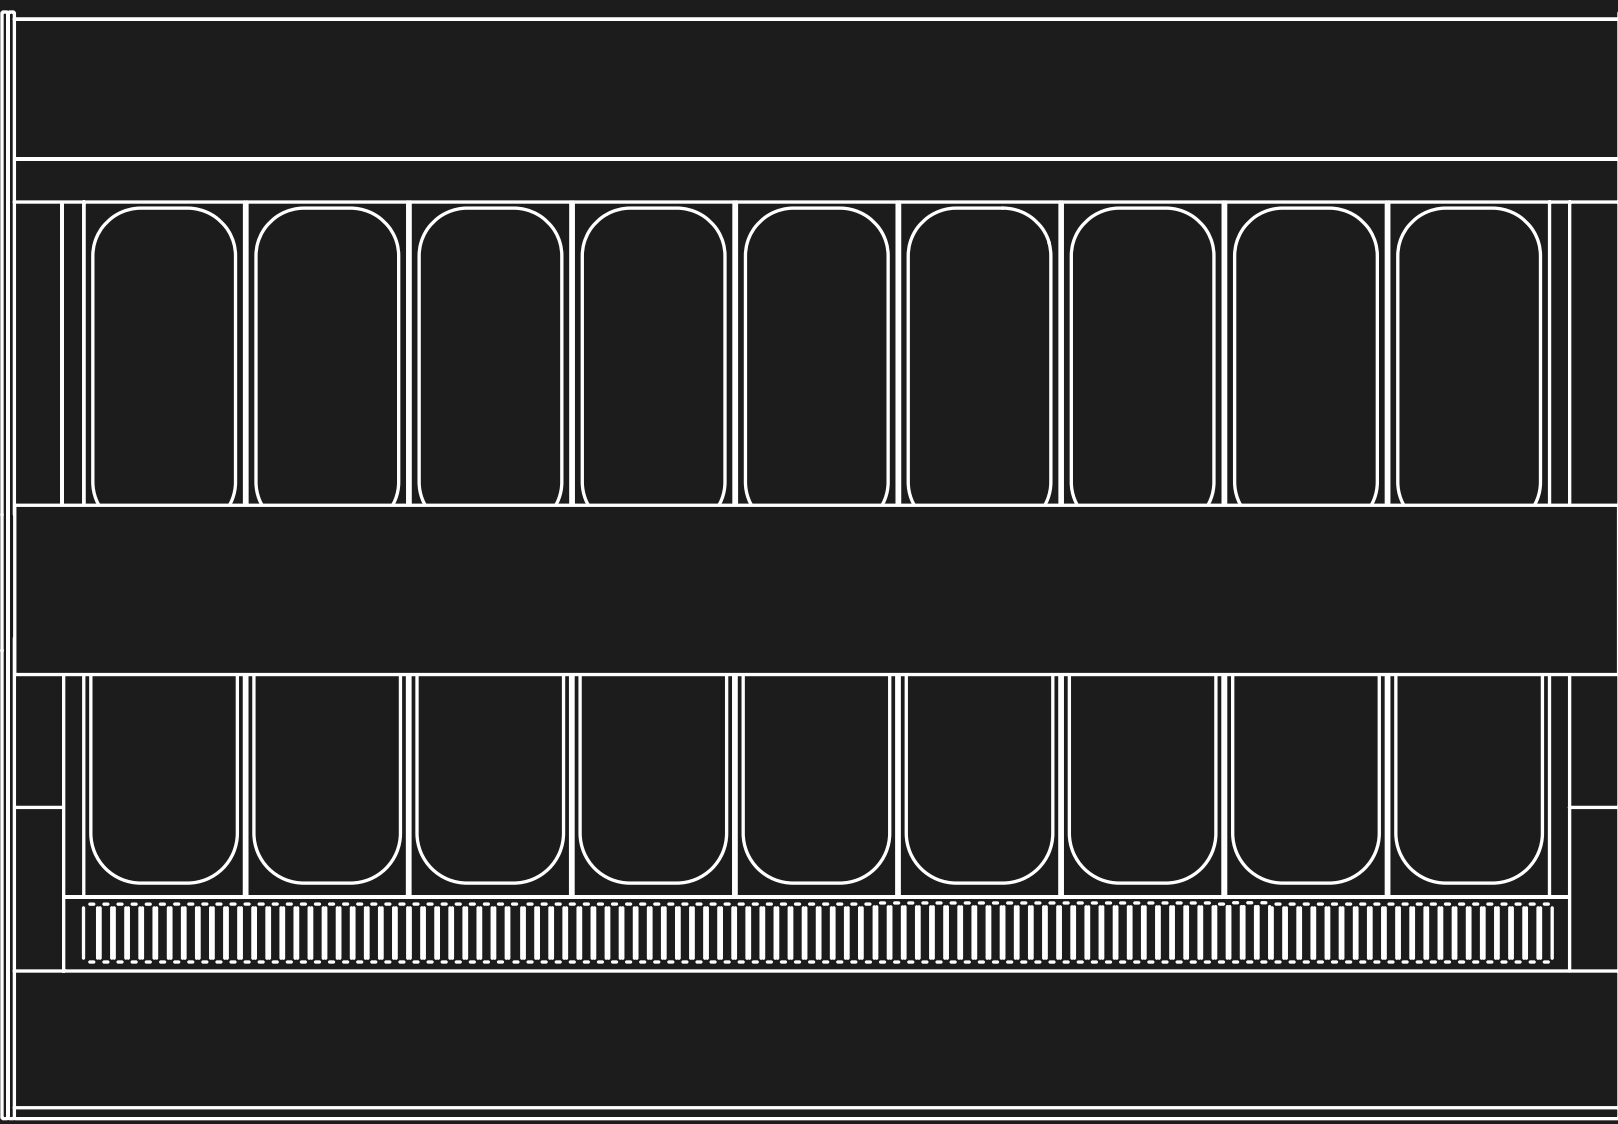

BRIDGE

VETRINA REFRIGERATA

BRIDGE È LA VETRINA CHE RAPPRESENTA L'APICE DELLA COMBINAZIONE TRA ESTETICA E FUNZIONALITÀ. SI DISTINGUE PER IL SUO VETRO SQUADRATO CHE LE CONFERISCE SOLIDITÀ E RICERCATEZZA. È DISPONIBILE IN DUE ALTEZZE, CONSENTENDO DI OTTIMIZZARE L'ESPOSIZIONE DEI PRODOTTI. QUESTA CARATTERISTICA OFFRE PIÙ SOLUZIONI SU MISURA CHE SI ADATTANO ALLE SPECIFICHE ESIGENZE DEL NEGOZIO.

AMBIENTALE GELATERIA

BRIDGE

bridge è la vetrina che rappresenta l'apice della combinazione tra estetica e funzionalità. si distingue per il suo vetro squadrato che le conferisce solidità e ricercatezza. è disponibile in due altezze, consentendo di ottimizzare l'esposizione dei prodotti. questa caratteristica offre più soluzioni su misura che si adattano alle specifiche esigenze del negozio.

1171 mm

SCHEDA TECNICA / GELATERIA

INFO / PERSONALIZZAZIONE

PALETTE SCELTA /

offriamo la possibilità di personalizzare i pannelli in legno mdf con una finitura laccata.

BRIDGE_G_215

BRIDGE_G_165

BRIDGE_G_115

BRIDGE

bridge è la vetrina che rappresenta l'apice della combinazione tra estetica e funzionalità. si distingue per il suo vetro squadrato che le conferisce solidità e ricercatezza. è disponibile in due altezze, consentendo di ottimizzare l'esposizione dei prodotti. questa caratteristica offre più soluzioni su misura che si adattano alle specifiche esigenze del negozio.